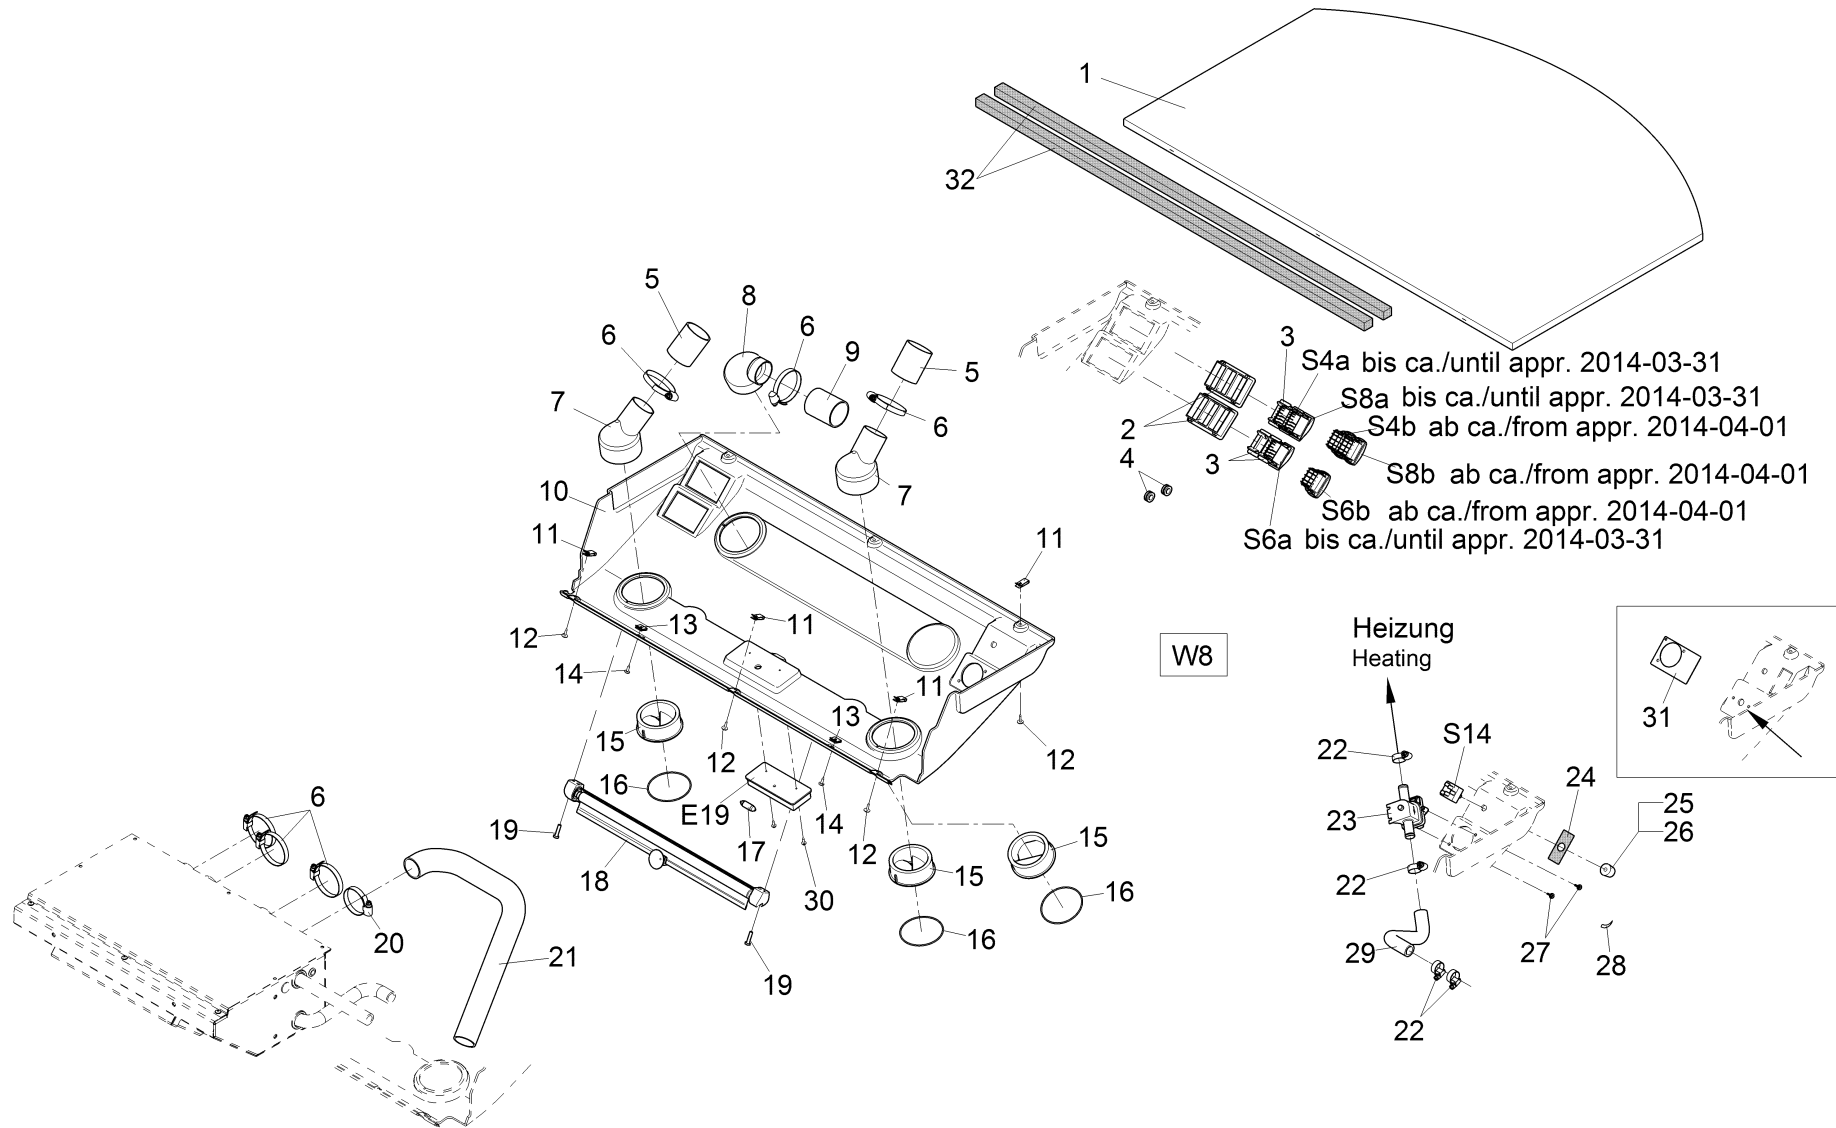

Innendach Classic / Interior roof classic / Toit à l'intérieur classic

Pos.	Best. Nr. PN Ref.No.	Stk k. Qty. Qté.	Bezeichnung	Einh eit	Description	Unit Designation	Abmessungen Unité Measurement Mesurage	DIN / ISO	Bemerkungen Remarks Remarques
23	✓ 01473540	1	Wasserventil	ST	Water valve	PC Soupape d'eau	PCE		
24	✓ 01141890	1	Aufkleber	ST	Decal	PC Autocollant	PCE		
25	✓ 01064400	1	Spannzangenknopf	ST	Clamping device	PC Bouton tournant	PCE 21/6		
26	✓ 01143730	1	Abdeckkappe mit Pfeilmarkierung	ST	cap	PC Bonnet	PCE		
27	✓ 01078860	2	EJOT-Delta-PT-Schraube	ST	Screw	PC Vis	PCE 4x14 verzinkt	DIN 7500	
28	✓ 01141880	1	Aufkleber Pfeil	ST	Decal arrow	PC Autocollant Pfeil	PCE		
29	✓ 01065290	1	Formstück	ST	Hose	PC Tuyau formé	PCE		
30	✓ 00157110	2	Blechschaube	ST	Tapping screw	PC Vis de tôle	PCE ST4,2x13-C A2G	DIN 7981	
31	✓ 01168470	1	Adapterplatte Wasserventil	ST	Adapter plate	PC Plaque de connexion	PCE		vorrangig als Bohrschablone bei dargest. Situation!
32	✓ 01031010	0, 950	Moosgummi selbstklebend	M	Foam rubber self sticking	M Lisiere de etancheite	M 20x12 sw		
E19	✓ 01060700	1	Innenleuchte	ST	Inner lamp	PC Lampe	PCE		
S4a	✓ 01473530	1	Schalter Arbeitsscheinwerfer	ST	Switch	PC Interrupteur	PCE		
S4b	✓ 01474500	1	Schalter Arbeitsscheinwerfer	ST	Switch work lamp	PC Interrupteur phare de travail	PCE		
S6a	✓ 01090280	1	Schalter Rundumkennleuchte	ST	Switch	PC Interrupteur	PCE		
S6b	✓ 01474470	1	Schalter Rundumkennleuchte	ST	Switch warning beacon	PC Interrupteur lampe de marque	PCE		
S8a	✓ 01090290	1	Lichtschalter	ST	Light switch	PC Interrupteur	PCE		
S8b	✓ 01474400	1	Schalter Beleuchtung	ST	Switch lighting	PC Interrupteur éclairage	PCE		
S14	✓ 01064390	1	Drehschalter	ST	Rotary switch	PC Bouton tournant	PCE		Heizungsgebläse
W8	✓ 03014200	1	Kabelbaum W8	ST	Wiring harness W8	PC Faisceau des câbles W8	PCE		

Index: 97124028

323