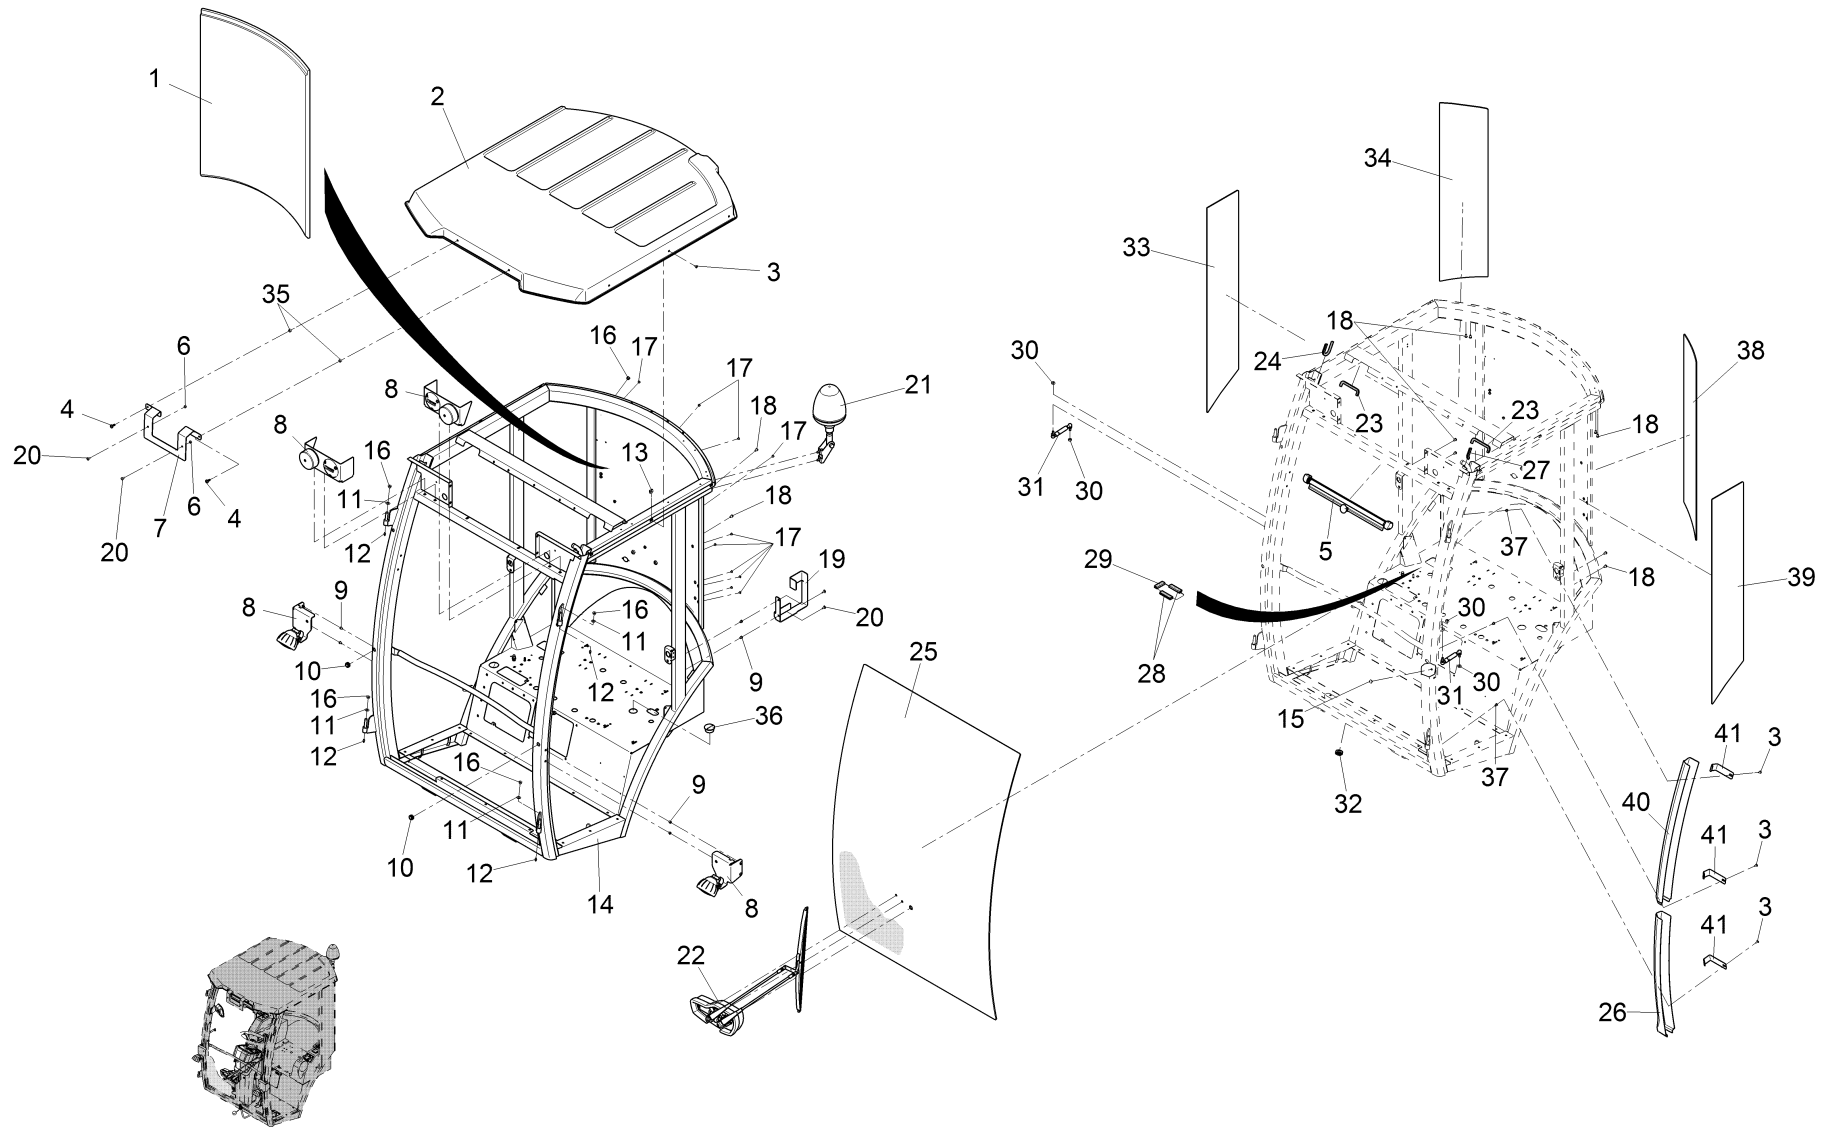

Standardkabine, Teil 1 / Standard cabine, part 1 / Cabine Standard, première partie

Standardkabine, Teil 1 / Standard cabine, part 1 / Cabine Standard, première partie

Pos.	Best. Nr. PN Ref.No.	Stc k. Qty. Qté.	Bezeichnung	Einh eit	Description	Unit Designation	Abmessungen Unité Measurement Mesurage	DIN / ISO	Bemerkungen Remarks Remarques
40	✓ 01168300	1	Heizungskanal	ST	Heater duct	PC Canal de chauffage	PCE		
41	✓ 01168290	3	Befestigungswinkel	ST	Mounting angle	PC Angle de fixation	PCE