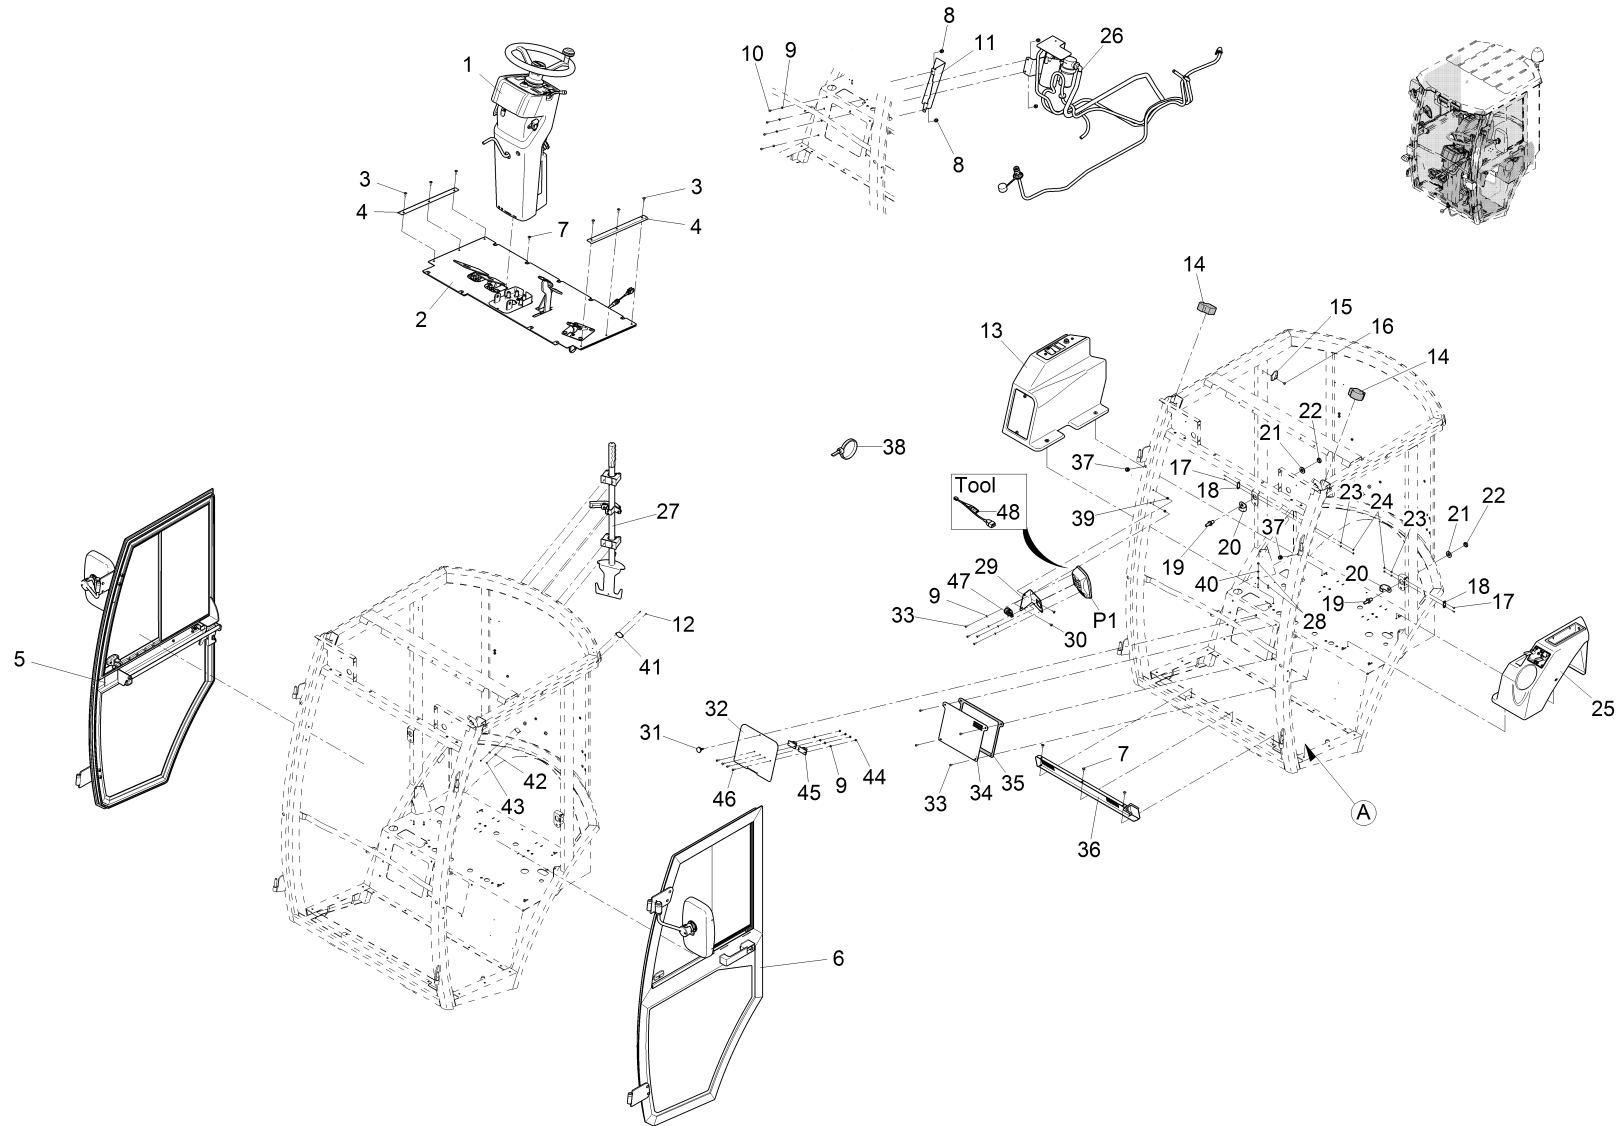

Standardkabine, Teil 2 / Standard cabine, part 2 / Cabine Standard, deuxième partie

Standardkabine, Teil 2 / Standard cabine, part 2 / Cabine Standard, deuxième partie

Pos.	Best. Nr. PN Ref.No.	Stc k. Qty. Qté.	Bezeichnung	Einh eit	Description	Unit Designation	Abmessungen Unité Measurement Mesurage	DIN / ISO	Bemerkungen Remarks Remarques
23	✓ 00554880	4	Scheibe	ST	Washer	PC Rondelle	PCE A 4 A2G	DIN 137	
24	✓ 00052810	4	6kt.Mutter	ST	Hex. Nut	PC Écrou à 6 pans	PCE M4-8 A2G	DIN 934	
25		1	Seitenkonsole links, kpl		Side console L.H.	Consôle latéral à gauche		Seite/Page 222	
26			Wasseranlage kpl		Water-system	Système d' eau		Seite/Page 226	
27			Werkzeug kpl.		Tool cpl.	Outil cpl.		Seite/Page 230	
28	✓ 00053320	2	6kt.Mutter	ST	Hex. Nut	PC Écrou à 6 pans	PCE M5-8 A2G	DIN 934	
29	✓ 01474960	1	Halter Display	ST	Retainer	PC Support	PCE		
30	✓ 01168030	2	Linsenflanschschraube mit I-6kt	ST	Lens flange screw	PC Vis à tête bombée	PCE M5x12-10.9-A2Bk-get.		
31	✓ 01092990	1	Rändelschraube	ST	Knurled screw	PC Vis	PCE M6x16-A2G	DIN464	
32	✓ 01472690	1	Abdeckklappe	ST	Cap	PC Bonnet	PCE		
33	✓ 00108650	8	Linsenschraube	ST	Fillister-head screw	PC Vis de lentille	PCE M5x12-4.8-H A2G	DIN 7985	
34	✓ 01142560	1	Abdeckplatte	ST	Cover plate	PC Plaque de recouvrement	PCE		
35	✓ 01161830	1	Dichtung	ST	Gasket	PC Joint	PCE		
36	✓ 01167670	1	Heizungskanal, vollst.	ST	Heater duct	PC Canal de chauffage	PCE		
37	✓ 00129850	2	Kabelmuffe	ST	Cable sleeve	PC Manchon du câble	PCE 470 0023		
38	✓ 00121150	30	Kabelbinder	ST	Cable tie	PC Cravatte de câble	PCE T25L 2, 8x240-PA66-natur		
39	✓ 01168020	2	Nietmutter	ST	Nut	PC Écrou à rivet	PCE M5 SFM 8-55 A3G		
40	✓ 00857150	1	Fächerscheibe	ST	Serrated lock washer	PC Rondelle à dents revauchantes	PCE A5,3 A2G	DIN 6798	
41	✓ 01471850	1	Platte	ST	Plate	PC Plaque	PCE		
42	✓ 00747400	2	Scheibe	ST	Washer	PC Rondelle	PCE 3,2-140HV-St A3G	DIN 9021	
43	✓ 00022200	2	6kt.Mutter	ST	Hex. Nut	PC Écrou à 6 pans	PCE M3-6 A2G	DIN 985	

Index: 97121453-2

175