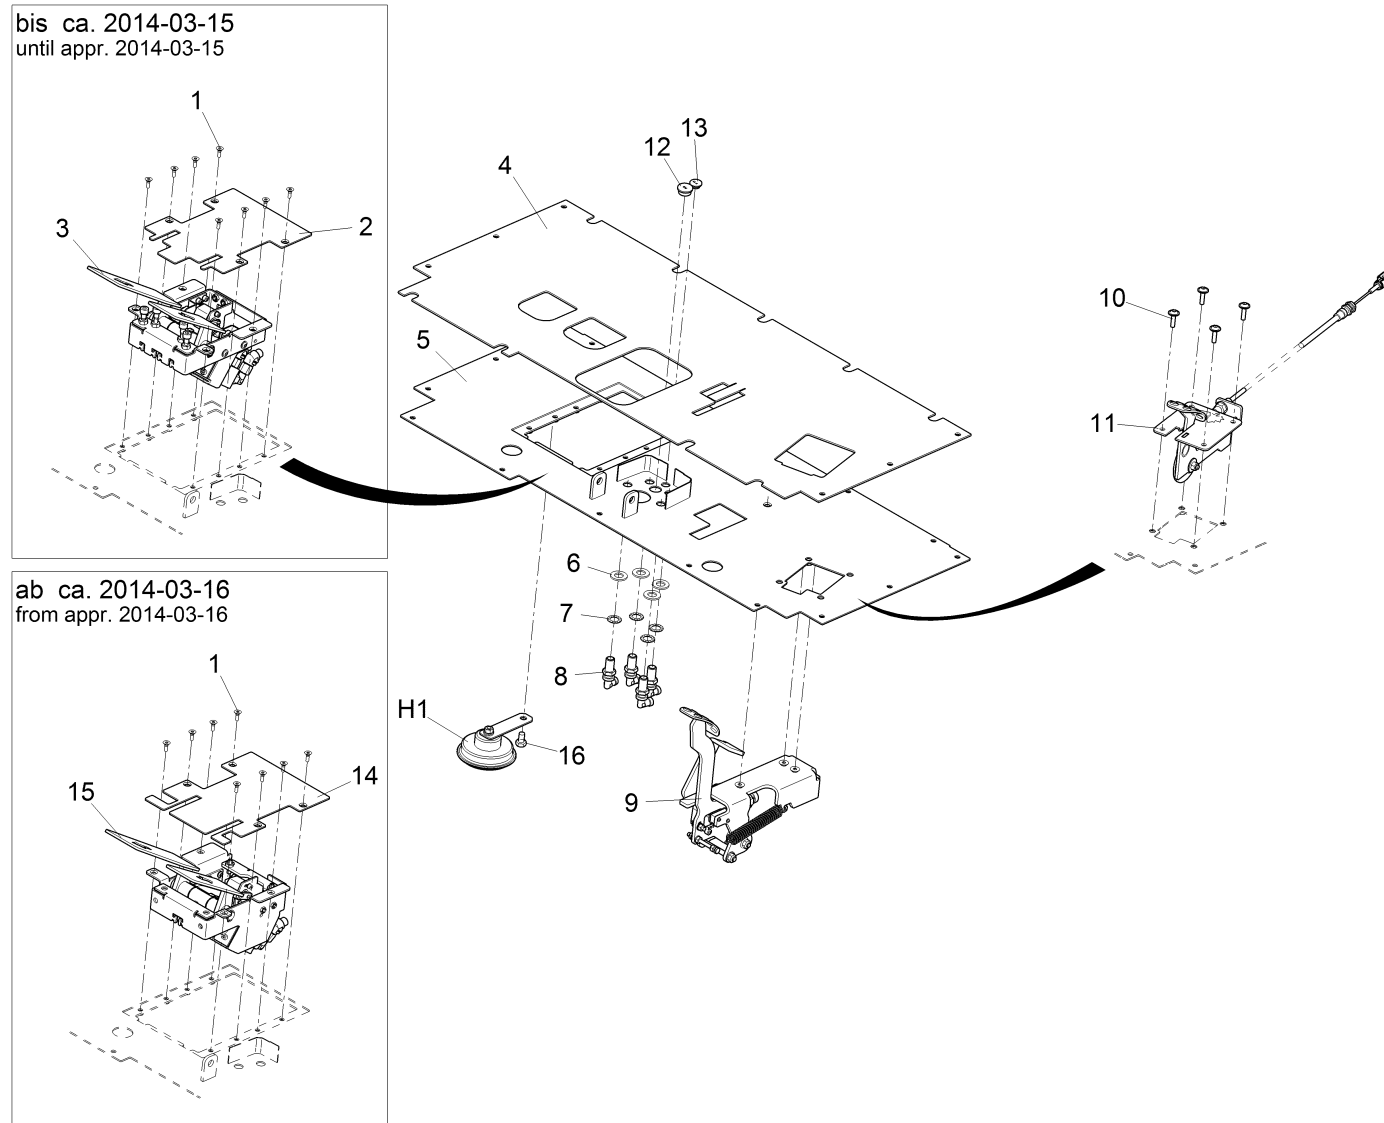

Bodenblech kpl. / Floor plate / Plaque de sol

Bodenblech kpl. / Floor plate / Plaque de sol

Pos.	Best. Nr. PN Ref.No.	Stc k. Qty. Qté.	Bezeichnung	Einh eit	Description	Unit Designation	Abmessungen Unité Measurement Mesurage	DIN / ISO	Bemerkungen Remarks Remarques
1	✓ 00872460	8	Senkschraube	ST	Countersunk screw	PC Vis à tête fraisée	PCE M6x16-8.8 A2G	DIN 7991	
2	✓ 01474160	1	Deckblech	ST	Cover plate	PC Plaque couvercle	PCE		
3		1	Einzelteile zum alten Fahrpedal		Single parts for old accelator pedal	Pièces détachées pour accélérateur vieux			Seite/Page 274
4	✓ 01471540	1	Bodenmatte	ST	Floor mat	PC Natte de sol	PCE		
5	✓ 01474700	1	Bodenblech, vollst.	ST	Bottom plate	PC Tôle d' sol	PCE		
6	✓ 00053780	4	Scheibe	ST	Washer	PC Washer	PCE A15-140HV-St A2G	DIN 125	
7	✓ 01142430	4	Fächerscheibe	ST	Serrated lock washer	PC Rondelle à dents revauchantes	PCE A14,5 geölt	DIN 6798	
8	✓ 01060560	4	W-Schottverschraubung	ST	Screwed angle fitting	PC Boulonnage de cloison étanche	PCE UL8-StGt A3G	DIN 2353	
9		1	Bremspedal, kpl		Brake pedal	Pédale de frein			Seite/Page 280
10	✓ 01164420	4	Linsenflanschschr. m.l-6kt.	ST	Lens flange screw	PC Vis à tête bombée	PCE M8x25-A2-70		
11		1	Grobgutpedal kpl		Coarse particle pedal	Pédale pour particule rude			Seite/Page 284
12	✓ 00904080	1	Verschluss-Stopfen	ST	Drain plug	PC Bouchon	PCE F19 SW		
13	✓ 00527770	1	Verschluss-Stopfen	ST	Drain plug	PC Bouchon	PCE F11 SW		
14	✓ 01474220	1	Deckblech	ST	Cover plate	PC Plaque couvercle	PCE		
15			Fahrpedal kpl.	ST	Accelator pedal	PC Accélérateur	PCE		Seite/Page 286
16	✓ 00151810	1	6kt.Schraube	ST	Hexagon screw	PC Vis à 6 pans	PCE M8x12-8.8 A2G	DIN 933	
H1	✓ 01134010	1	Signalhorn 12V	ST	signal horn 12V	PC	PCE