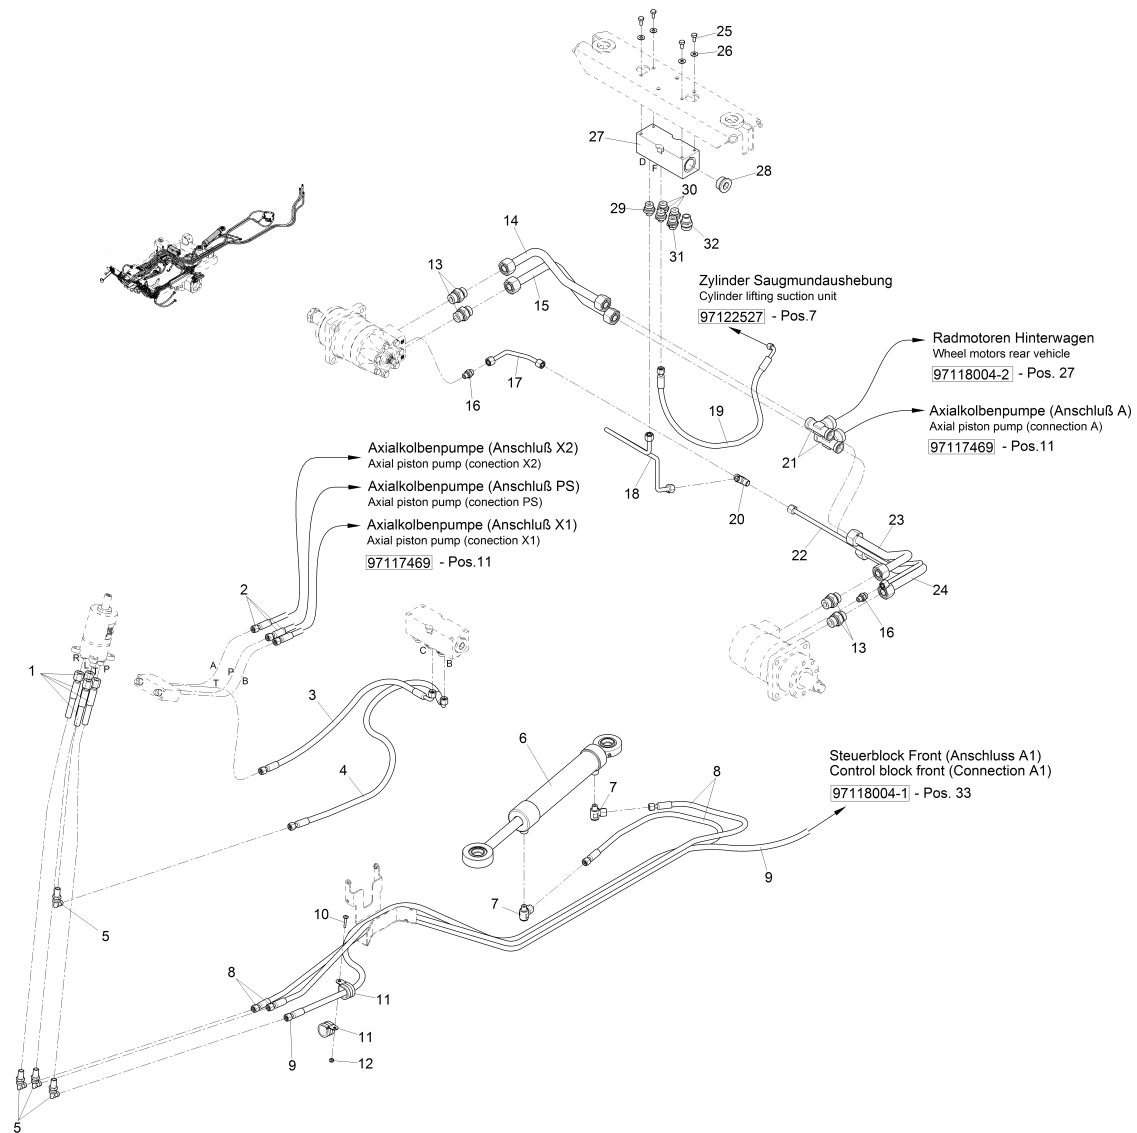

Hydraulik Vorderwagen, Teil 3 / Hydraulics front vehicle, part 3 / Hydraulique vehiculé avant, troisième partie

Hydraulik Vorderwagen, Teil 3 / Hydraulics front vehicle, part 3 / Hydraulique vehiculé avant, troisième partie

Pos.	Best. Nr. PN Ref.No.	Stk k. Qty. Qté.	Bezeichnung	Einh eit	Description	Unit Designation	Abmessungen Unité Measurement Mesurage	DIN / ISO	Bemerkungen Remarks Remarques
1	✓ 01060240	4	Hydraulikschlauch	ST	Hydraulic hose	PC Tuyau d'hydraulique	PCE		
2	✓ 01470680	3	Schlauch	ST	Hose	PC Tuyau	PCE 2SC 6 NN90-2440	DIN 20066	
3	✓ 01471220	1	Schlauch	ST	Hose	PC Tuyau	PCE 2SC 6 NN90-660	DIN 20066	
4	✓ 01471120	1	Schlauch	ST	Hose	PC Tuyau	PCE 2SC 6 NN90-960	DIN 20066	
5	✓ 01060560	4	W-Schottverschraubung	ST	Screwed angle fitting	PC Boulonnage de cloison étanche	PCE UL8-StGt A3G	DIN 2353	
6	✓ 01470270	1	Lenkzylinder	ST	Steering cylinder	PC Cylindre direction	PCE		
7	✓ 00550480	2	Schwenk-Verschraubung	ST	Swivelling screw-fitting	PC Embout pivotant	PCE -df L8 G1/4-N1		
8	✓ 01470510	2	Schlauch	ST	Hose	PC Tuyau	PCE 2SC 6 NN-2385	DIN 20066	
9	✓ 01474030	1	Schlauch	ST	Hose	PC Tuyau	PCE 2SC 6 NN-3260	DIN 20066	
10	✓ 06002260	1	Linsenflanschschraube .l-6kt	ST	Lens flange screw	PC Vis à tête bombée	PCE M6x30-8.8 A2B		
11	✓ 00970200	2	Rohrschelle	ST	Tube clamp	PC Collier de tube	PCE RSGU1.28/20W1		
12	✓ 00051520	1	6kt.Mutter	ST	Hex. Nut	PC Écrou à 6 pans	PCE M6-6 A2G	DIN 985	
13	✓ 01142170	4	Gerade Verschraubung	ST	Straight screw connection	PC Embout rectiligne	PCE S20-G3/4 A-A3G		
14	✓ 03012940	1	Hydraulikrohr	ST	Hydraulic pipe	PC Tube hydraulique	PCE		
15	✓ 03012920	1	Hydraulikrohr	ST	Hydraulic pipe	PC Tube hydraulique	PCE		
16	✓ 01142180	2	Gerade Verschraubung	ST	Straight screw connection	PC Embout rectiligne	PCE L10-G1/4 A-A3G		
17	✓ 03012900	1	Hydraulikrohr	ST	Hydraulic pipe	PC Tube hydraulique	PCE		
18	✓ 03012960	1	Hydraulikrohr	ST	Hydraulic pipe	PC Tube hydraulique	PCE		
19	✓ 01471070	1	Schlauch	ST	Hose	PC Tuyau	PCE 2SC 6 NN90 6:5-900	DIN 20066	
20	✓ 00697500	1	T-Verschraubung	ST	T-screwing	PC Raccord en T	PCE QL10-StGt A3G	DIN 2353	
21	✓ 01142280	2	Reduzierschraubung	ST	Reduce screw connection	PC	PCE T S20-25-20-A3G