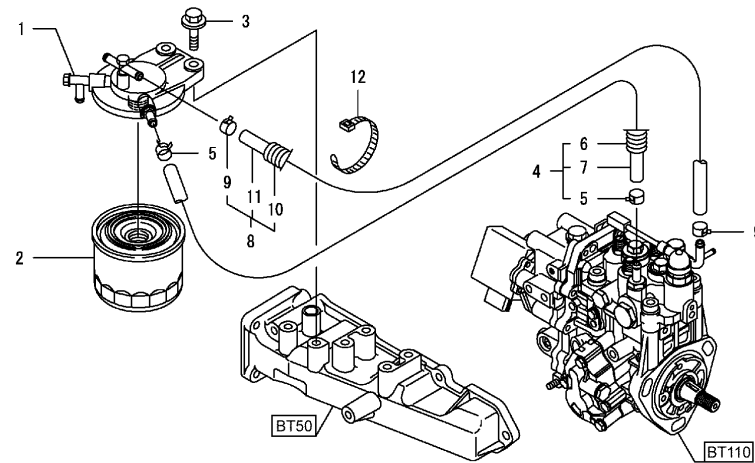

Kraftstoffschema / Fuel line / Schéma de carburant

Kraftstoffschema / Fuel line / Schéma de carburant

Pos.	Best. Nr. PN Ref.No.	Stk. k. Qty. Qté.	Bezeichnung	Einh. eit	Description	Unit Designation	Abmessungen Unité Measurement Mesurage	DIN / ISO	Bemerkungen Remarks Remarques
18	---	1	Ersatzteil auf Anfrage		Spare part on request	Pièce de rechange sur demande			
19	---	1	Ersatzteil auf Anfrage		Spare part on request	Pièce de rechange sur demande			Ventil
20	---	1	Ersatzteil auf Anfrage		Spare part on request	Pièce de rechange sur demande			Dichtring
21	---	1	Ersatzteil auf Anfrage		Spare part on request	Pièce de rechange sur demande			Schwimmer
22	✓ 00158660	1	O-Ring	ST	O-ring	PC Joint circulaire	PCE 16-P		
23	✓ 00958360	1	O-Ring 75-G	ST	O-ring	PC	PCE