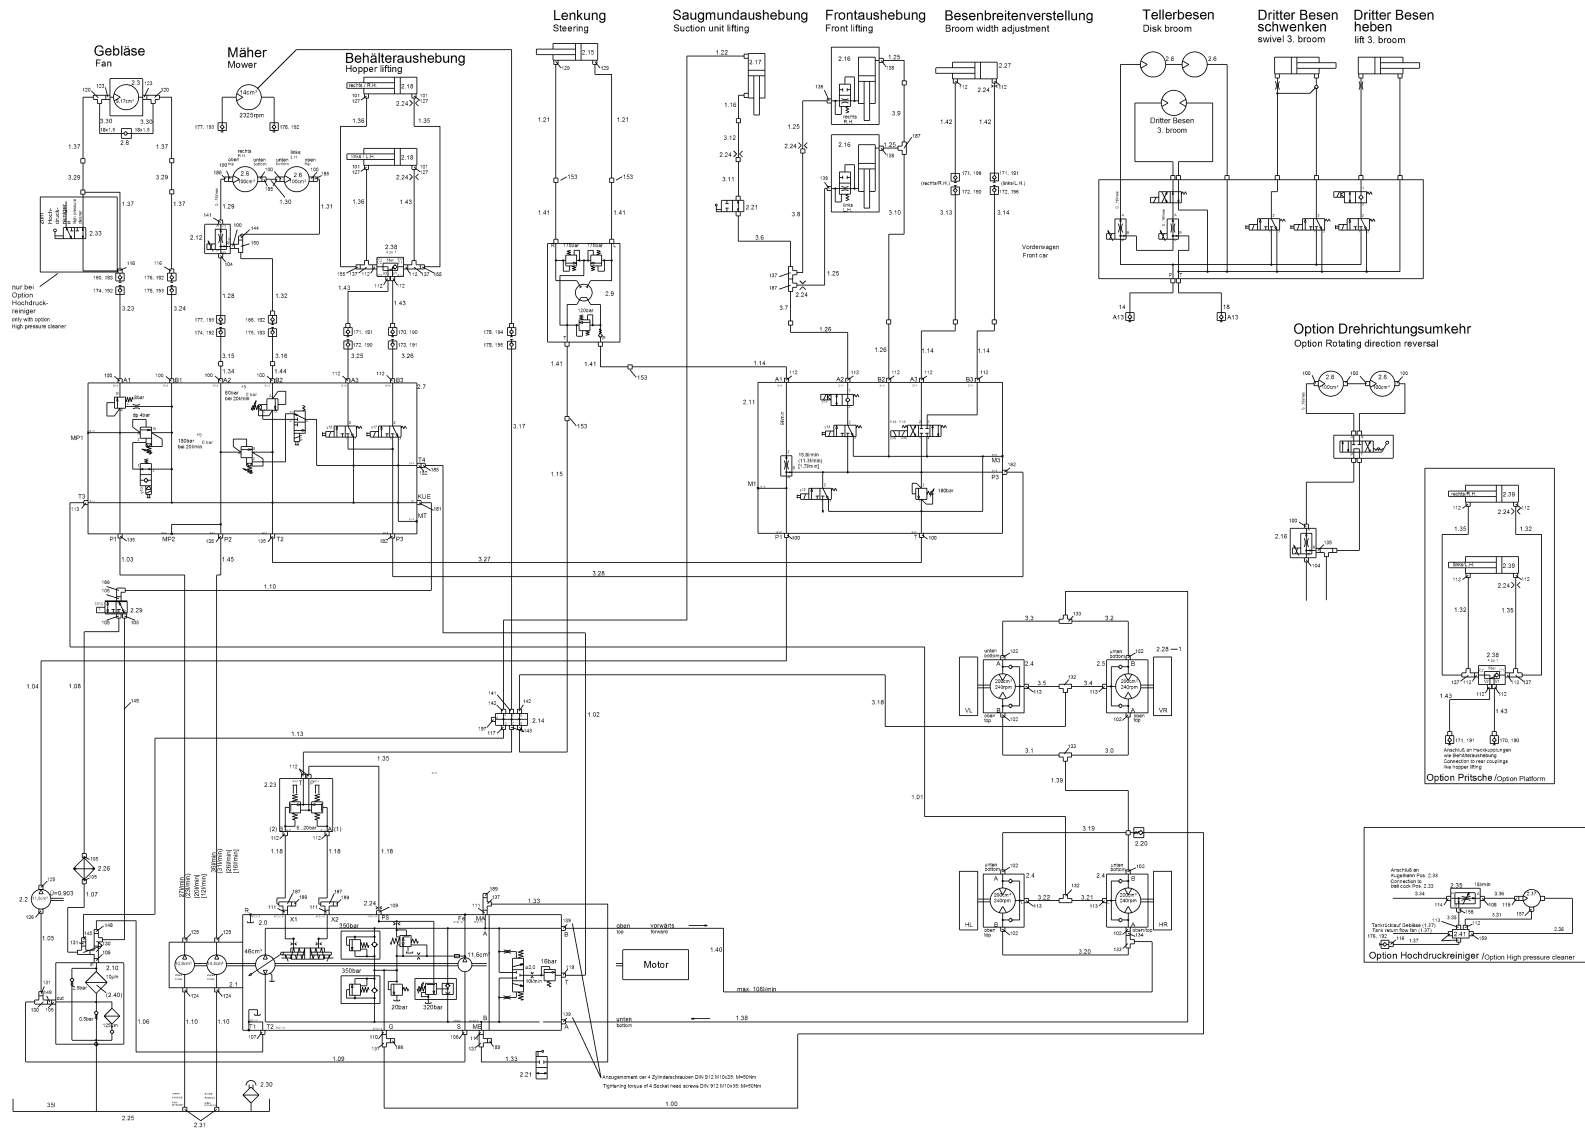

Hydraulikplan CM 600 / Hydraulic circuit CM 600 / Schéma hydraulique CM 600

Hydraulikplan CM 600 / Hydraulic circuit CM 600 / Schéma hydraulique CM 600

Pos.	Best. Nr. PN Ref.No.	Stk. k. Qty. Qté.	Bezeichnung	Einh. eit	Description	Unit Designation	Abmessungen Unité Measurement Mesurage	DIN / ISO	Bemerkungen Remarks Remarques
159	✓ 01012640	1	Gerade-Verschraubung	ST	Straight screw connection	PC Embout rectiligne	PCE L15 G1/2A A3G		
170	✓ 01160070	2	Kupplungsmuffe	ST	Coupling sleeve	PC Coupling sleeve	PCE Flat-Face A7-8L		
171	✓ 01160060	4	Kupplungsstecker	ST	Connector plug	PC Connector plug	PCE Flat-Face A7-8L		
172	✓ 01140310	3	Kupplungsmuffe	ST	Coupling sleeve	PC	PCE Flat-Face A7-8L-S		
173	✓ 01140300	1	Kupplungsstecker	ST	Connector plug	PC	PCE Flat-Face A7-8L-S		
174	✓ 01140270	2	Kupplungsstecker	ST	Connector plug	PC	PCE Flat-Face A13-15L-S		
175	✓ 01140290	2	Kupplungsmuffe	ST	Coupling sleeve	PC	PCE Flat-Face A13-15L-S		
176	✓ 01221810	3	Kupplungsstecker	ST	Connector plug	PC Connector plug	PCE Flat-Face A13-3/4"		
177	✓ 01144840	2	Kupplungsmuffe	ST	Coupling sleeve	PC	PCE Flat-Face A13-15L		
178	✓ 01160050	1	Kupplungsmuffe	ST	Coupling sleeve	PC	PCE Flat-Face A9-12L		
179	✓ 01140280	1	Kupplungsstecker	ST	Connector plug	PC	PCE Flat-Face A9-12L-S		
180	✓ 01221800	1	Kupplungsmuffe	ST	Coupling sleeve	PC Coupling sleeve	PCE Flat-Face A13-3/4"		
181	✓ 01018820	1	Gerade-Verschraubung	ST	Straight screw connection	PC Embout rectiligne	PCE L28 G1A A3G		
182	✓ 01063000	3	Gerade-Verschraubung	ST	Straight screw connection	PC Embout rectiligne	PCE "L12-G1/4""		
185	✓ 00109150	5	Einstell W-Verschraubung	ST	Adjustment angle screw connection	PC Embout angulaire réglable	PCE L12 A3G		
186	✓ 01144870	1	Kupplungsstecker	ST	Connector plug	PC	PCE Flat-Face A13-15L		
187	✓ 01013030	4	Einstell-T-Verschraubung	ST	Adjustable T-coupling	PC Embout T réglable	PCE L 8 A3G		
188	✓ 01142160	1	Einstell-W-Verschraubung	ST	Adjustment angle screw connection	PC Embout angulaire	PCE L28 A3G		
189	✓ 01058580	5	Mess-Stutzen	ST	Measuring muff	PC Tubulure de mesure	PCE DKO-L8		
190	✓ 01142330	4	Staubkappe rot	ST	Dust cap	PC	PCE 1014 M