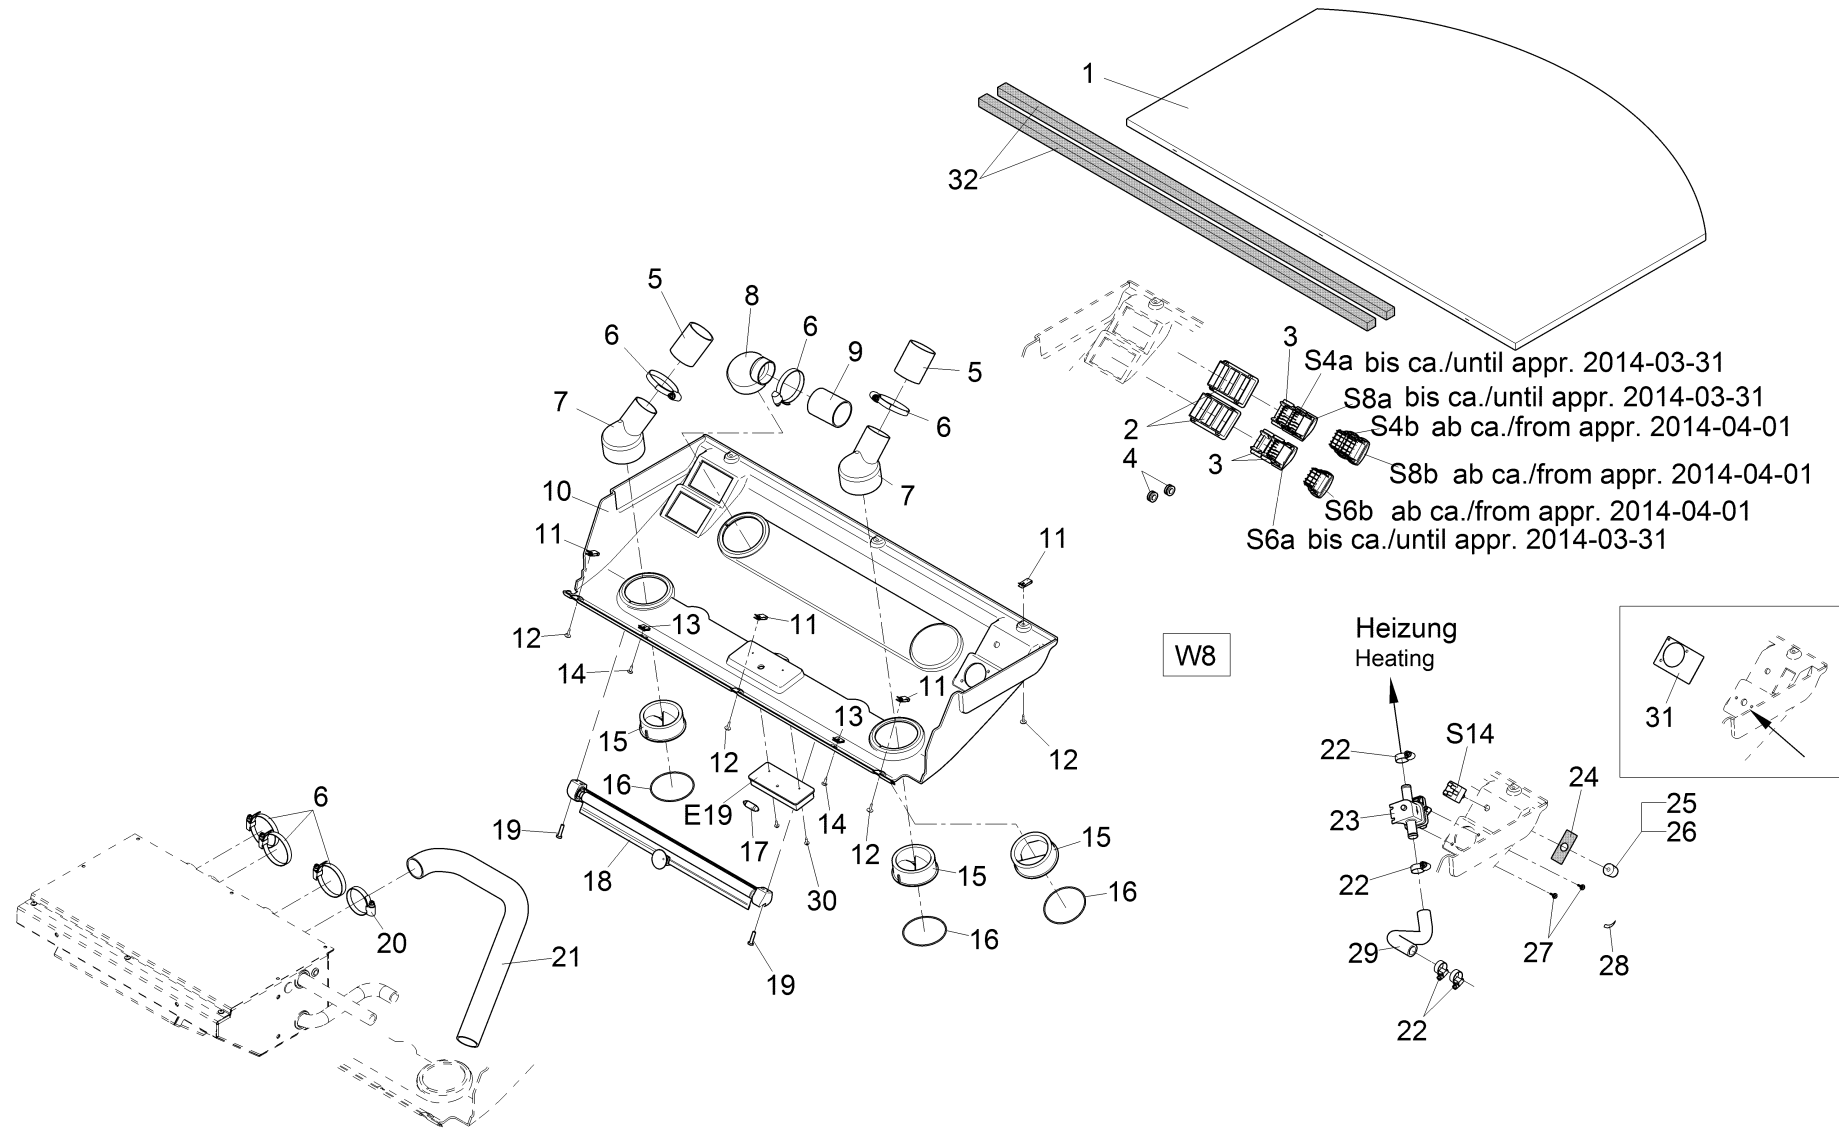

Innendach Classic / Interior roof classic / Toit à l'intérieur classic

Pos.	Best. Nr. PN Ref.No.	Stc k. Qty. Qté.	Bezeichnung	Einh eit	Description	Unit Designation	Abmessungen Unité Measurement Mesurage	DIN / ISO	Bemerkungen Remarks Remarques
1	✓ 01064140	1	Dämmatte	ST	Insulating mat	PC Natte d' isolation	PCE		
2	✓ 01140590	2	Rahmen dreifach	ST	Frame triple	PC	PCE		
3	✓ 01132930	3	Blindkappe	ST	Cap	PC Bonnet	PCE		
4	✓ 00856240	2	Kabelmuffe	ST	Cable sleeve	PC Manchon du câble	PCE 470 0027		
5	✓ 01141950	0, 860	Schlauch mit Stahlwendel	ST	Hose	PC	PCE LW 45		
6	✓ 00732130	6	Schlauchschelle	ST	Hose clamp	PC Hose clamp	PCE A-40-60x 9-W1-2	DIN 3017	
7	✓ 01141960	1	Stutzen	ST	Connecting piece	PC	PCE 45°		
8	✓ 01141970	1	Stutzen	ST	Connecting piece	PC	PCE 90°		
9	✓ 01141950	0, 300	Schlauch mit Stahlwendel	ST	Hose	PC	PCE LW 45		
10	✓ 03012330	1	Innendach Heizung	ST	Inside housetop	PC Toît interieur	PCE		
11	✓ 01140080	6	Schnappmutter	ST	Snap screw	PC	PCE B8 4,2 HN12181		
12	✓ 01140070	6	Blechschaube	ST	Tapping screw	PC Vis de tôle	PCE 4,2x16-vz	DIN 7981	
13	✓ 01141820	2	Schnappmutter	ST	Snap nut	PC	PCE ST4,2 (8F)		
14	✓ 00733380	2	Blechschaube	ST	Tapping screw	PC Vis de tôle	PCE ST4,2x16-C A2G	DIN 7981	
15	✓ 01064330	1	Luftdüse	ST	Air nozzle	PC Bec	PCE		
16	✓ 01064340	3	O-Ring	ST	O-ring	PC Joint circulaire	PCE		
17	✓ 01141870	1	Glühlampe	ST	Bulb	PC Ampoule	PCE C5W 12V 5W	EN 60809	
18	✓ 01065160	1	Sonnenrollo	ST	Sun visor	PC Pare soleil	PCE		
19	✓ 01167250	2	Blechschaube	ST	Tapping screw	PC Vis de tôle	PCE St4,2x22-C-ISR A2B	DIN7981	
20	✓ 00751160	1	Schlauchschelle	ST	Hose clamp	PC Agrafe de tuyau	PCE A-32-50x 9-W1-2	DIN 3017	
21	---	0, 670	Ersatzteil auf Anfrage		Spare part on request	Pièce de rechange sur demande			25854258 Schlauch
22	✓ 00874590	4	Schlauchschelle	ST	Hose clamp	PC Agrafe de tuyau	PCE A-16-25x 9-W1-2	DIN 3017	

Index: 97124028

237