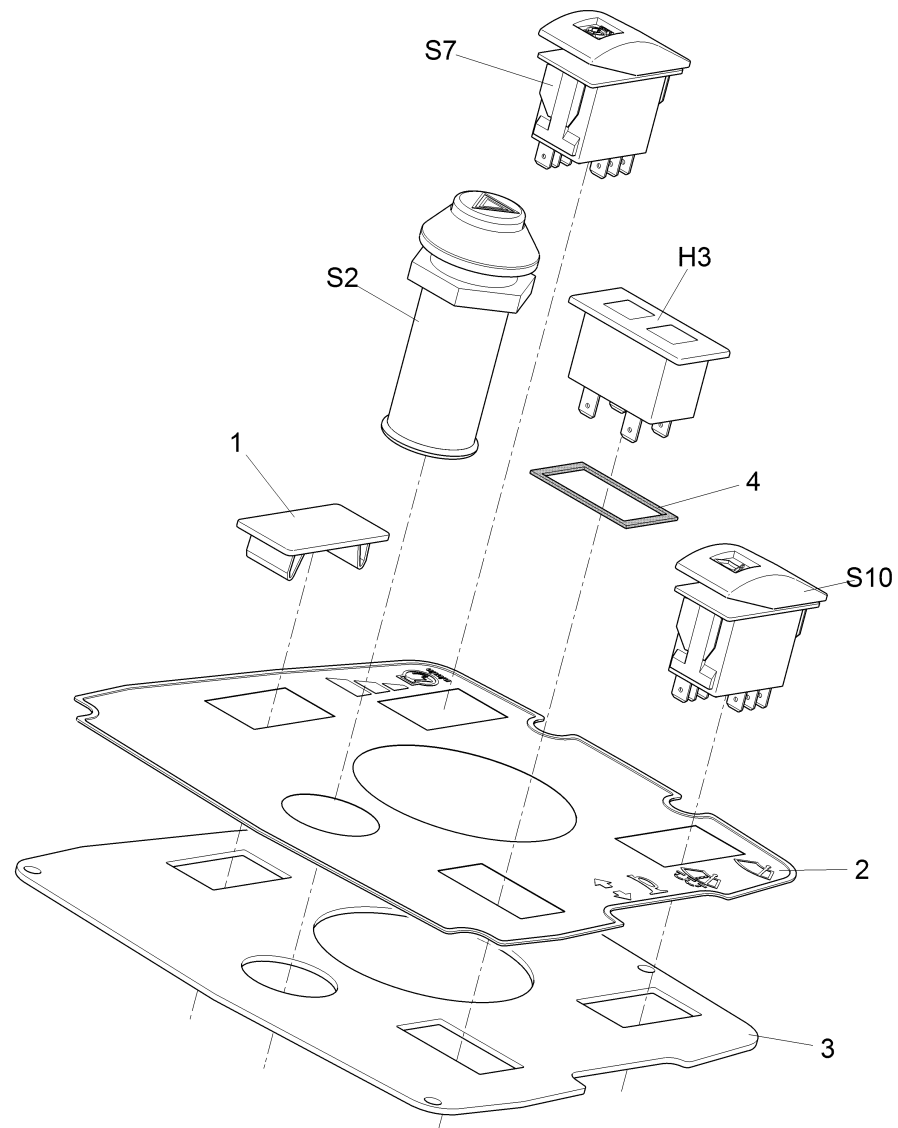

Lenkkonsole kpl / Steering column / Colonne de direction

Pos.	Best. Nr. PN Ref.No.	Stc k. Qty. Qté.	Bezeichnung	Einh eit	Description	Unit Designation	Abmessungen Unité Measurement Mesurage	DIN / ISO	Bemerkungen Remarks Remarques
22	✓ 00121150	3	Kabelbinder	ST	Cable tie	PC Cravatte de câble	PCE T25L 2, 8x240-PA66-natur		
23	✓ 01072790	4	Linsenkopfschraube	ST	Truss head screw	PC Vis de tête de lentille	PCE M4x12- 4.8-A2G-Plas-Bold		
24	✓ 00701170	1	Scheibenfeder	ST	Woodruff key	PC Ressort à disque	PCE 5x6,5-St60k	DIN 6888	
25			Bedienfeld kpl		Control panel	Plaque de service			Seite/Page 186
26	✓ 00022200	2	6kt.Mutter	ST	Hex. Nut	PC Écrou à 6 pans	PCE M3-6 A2G	DIN 985	
27	✓ 00553740	2	Scheibe	ST	Washer	PC Rondelle	PCE A3,2-140HV-St A2G	DIN 125	
28	---	1	Ersatzteil auf Anfrage		Spare part on request	Pièce de rechange sur demande			90638628 Blende
29	✓ 01165080	1	Gerätedose	ST	Socket	PC Prise de courant	PCE 7-pol.		
30	✓ 00955220	2	Linsenschraube	ST	Fillister-head screw	PC Vis de lentille	PCE M3x20-4.8-H A2G	DIN 7985	
31	✓ 01470750	1	Verschlusskappe Gerätedose	ST	Filler cap	PC Capuchon	PCE		
32	✓ 01169000	7	Buchsenkontakt	ST	Socket contact	PC Contact de douille	PCE d1,6 (0,5-1,5)