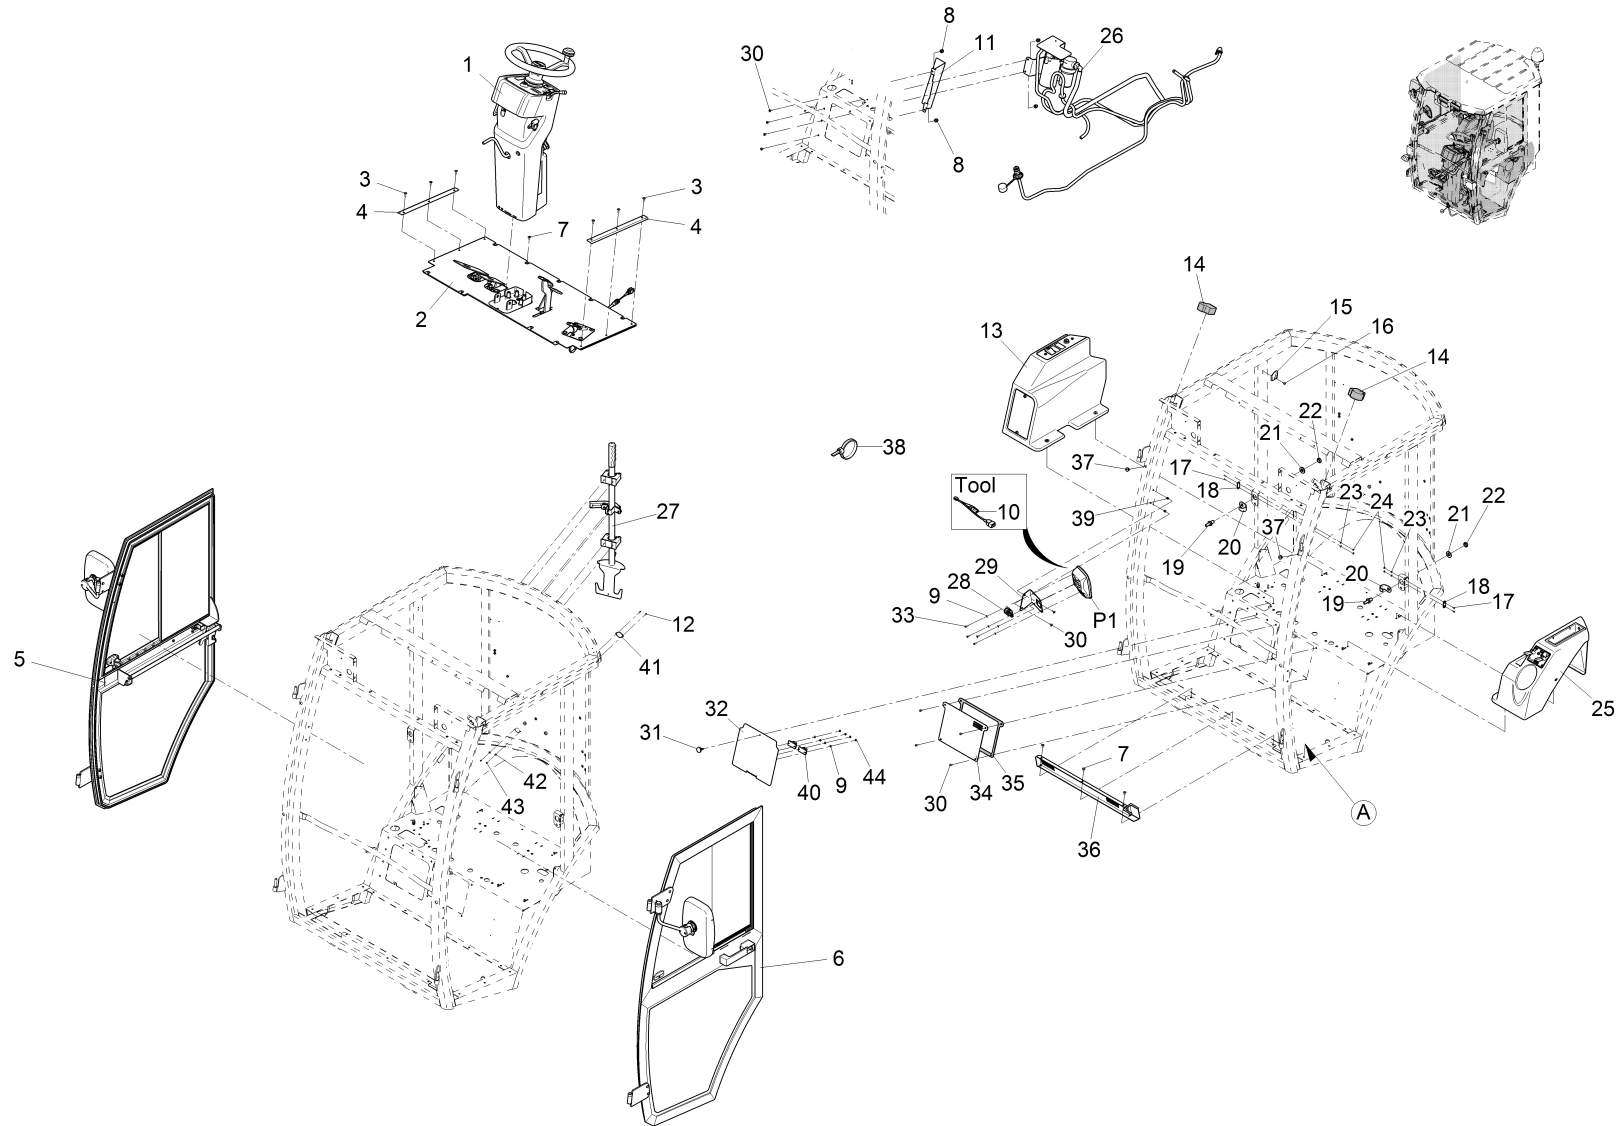

Standardkabine, Teil 2 / Standard cabine, part 2 / Cabine Standard, deuxième partie

Standardkabine, Teil 2 / Standard cabine, part 2 / Cabine Standard, deuxième partie

Pos.	Best. Nr. PN Ref.No.	Stc k. Qty. Qté.	Bezeichnung	Einh eit	Description	Unit Designation	Abmessungen Unité Measurement Mesurage	DIN / ISO	Bemerkungen Remarks Remarques
21	✓ 00875950	2	Sperrkantscheibe	ST	Washer	PC Rondelle	PCE SKM-12-dacromet.		
22	✓ 01057260	2	6kt.Mutter	ST	Hex. Nut	PC Écrou à 6 pans	PCE M12x1-17H A3G	DIN 936	
23	✓ 00053710	4	Scheibe	ST	Washer	PC Rondelle	PCE B4,3-140HV-St A2G	DIN 125	
24	✓ 00133830	4	6kt.Mutter	ST	Hex. Nut	PC Écrou à 6 pans	PCE M4-6 A2G	DIN 985	
25		1	Seitenkonsole links, kpl		Side console L.H.	Consôle latéral à gauche		Seite/Page 306	
26			Wasseranlage kpl		Water-system	Système d' eau		Seite/Page 310	
27			Werkzeug kpl.		Tool cpl.	Outil cpl.		Seite/Page 314	
28	✓ 00130250	1	Rohrschelle	ST	Pipe clamp	PC Pipe clamp	PCE RSGU1.12/15 A2G		
29	✓ 01474960	1	Halter Display	ST	Retainer	PC Support	PCE		
30	✓ 01168030	10	Linsenflanschschraube mit I-6kt	ST	Lens flange screw	PC Vis à tête bombée	PCE M5x12-10.9-A2Bk-get.		
31	✓ 01092990	1	Rändelschraube	ST	Knurled screw	PC Vis	PCE M6x16-A2G	DIN464	
32	---	1	Ersatzteil auf Anfrage		Spare part on request	Pièce de rechange sur demande			96154075 Abdeckklappe vollst
33	✓ 00108650	4	Linsenschraube	ST	Fillister-head screw	PC Vis de lentille	PCE M5x12-4.8-H A2G	DIN 7985	
34	✓ 01142560	1	Abdeckplatte	ST	Cover plate	PC Plaque de recouvrement	PCE		
35	✓ 01161830	1	Dichtung	ST	Gasket	PC Joint	PCE		
36	✓ 01167670	1	Heizungskanal, vollst.	ST	Heater duct	PC Canal de chauffage	PCE		
37	✓ 00902300	2	Verschluss-Stopfen	ST	Drain plug	PC Bouchon	PCE F9 SW		
38	✓ 00121150	30	Kabelbinder	ST	Cable tie	PC Cravatte de câble	PCE T25L 2, 8x240-PA66-natur		
39	✓ 01168020	2	Nietmutter	ST	Nut	PC Écrou à rivet	PCE M5 SFM 8-55 A3G		
40	✓ 00100460	2	Klammer	ST	Clamp	PC Bride	PCE		
41	✓ 01471850	1	Platte	ST	Plate	PC Plaque	PCE