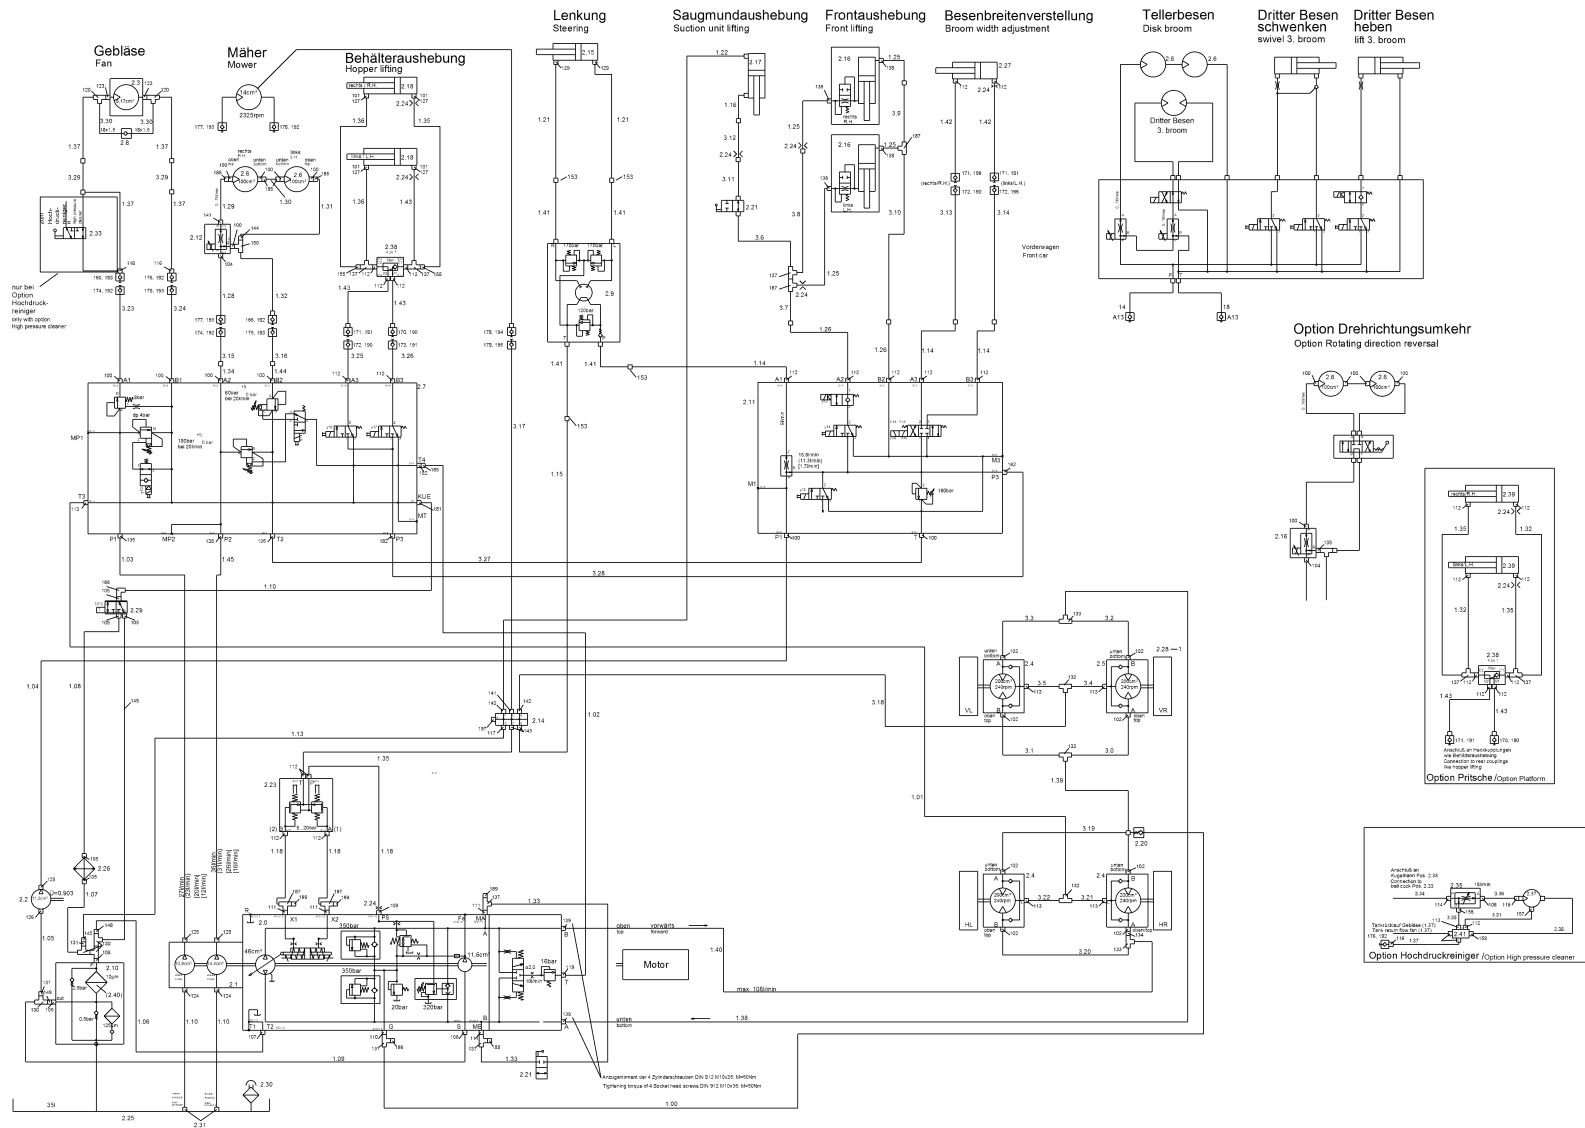

Hydraulikplan CM 600 / Hydraulic circuit CM 600 / Schéma hydraulique CM 600

Hydraulikplan CM 600 / Hydraulic circuit CM 600 / Schéma hydraulique CM 600

Pos.	Best. Nr. PN Ref.No.	Stk k. Qty. Qté.	Bezeichnung	Einh eit	Description	Unit Designation	Abmessungen Unité Measurement Mesurage	DIN / ISO	Bemerkungen Remarks Remarques
191	✓ 01142340	4	Staubkappe rot	ST	Dust cap red	PC Capouchon anti-poussiere rouge	PCE 1014 S		
192	✓ 01142300	6	Staubkappe rot	ST	Dust cap	PC	PCE 1034 S		
193	✓ 01142310	5	Staubkappe rot	ST	Dust cap	PC	PCE 1034 M		
194	✓ 01162500	1	Staubkappe	ST	Dust cap	PC Bonnet d' poussière	PCE 1012 M-rot		
195	✓ 01142290	1	Staubkappe rot	ST	Dust cap	PC	PCE 1012 S		
196	✓ 01474040	1	Staubkappe blau	ST	Dust cap blue	PC Capouchon anti-poussier bleu	PCE 1014 M		
197	✓ 01082730	1	Verschluss-Schraube	ST	Locking bolt	PC	PCE G1" A		
198	✓ 01473410	1	Staubkappe blau	ST	Dust cap blue	PC Capouchon anti-poussiere bleu	PCE 1014 S		
M	✓ 03012270	1	Yanmar 3TNV88-ZMHW	ST	Yanmar 3TNV88-ZMHW	PC Yanmar 3TNV88-ZMHW	PCE		Seite/Page 392