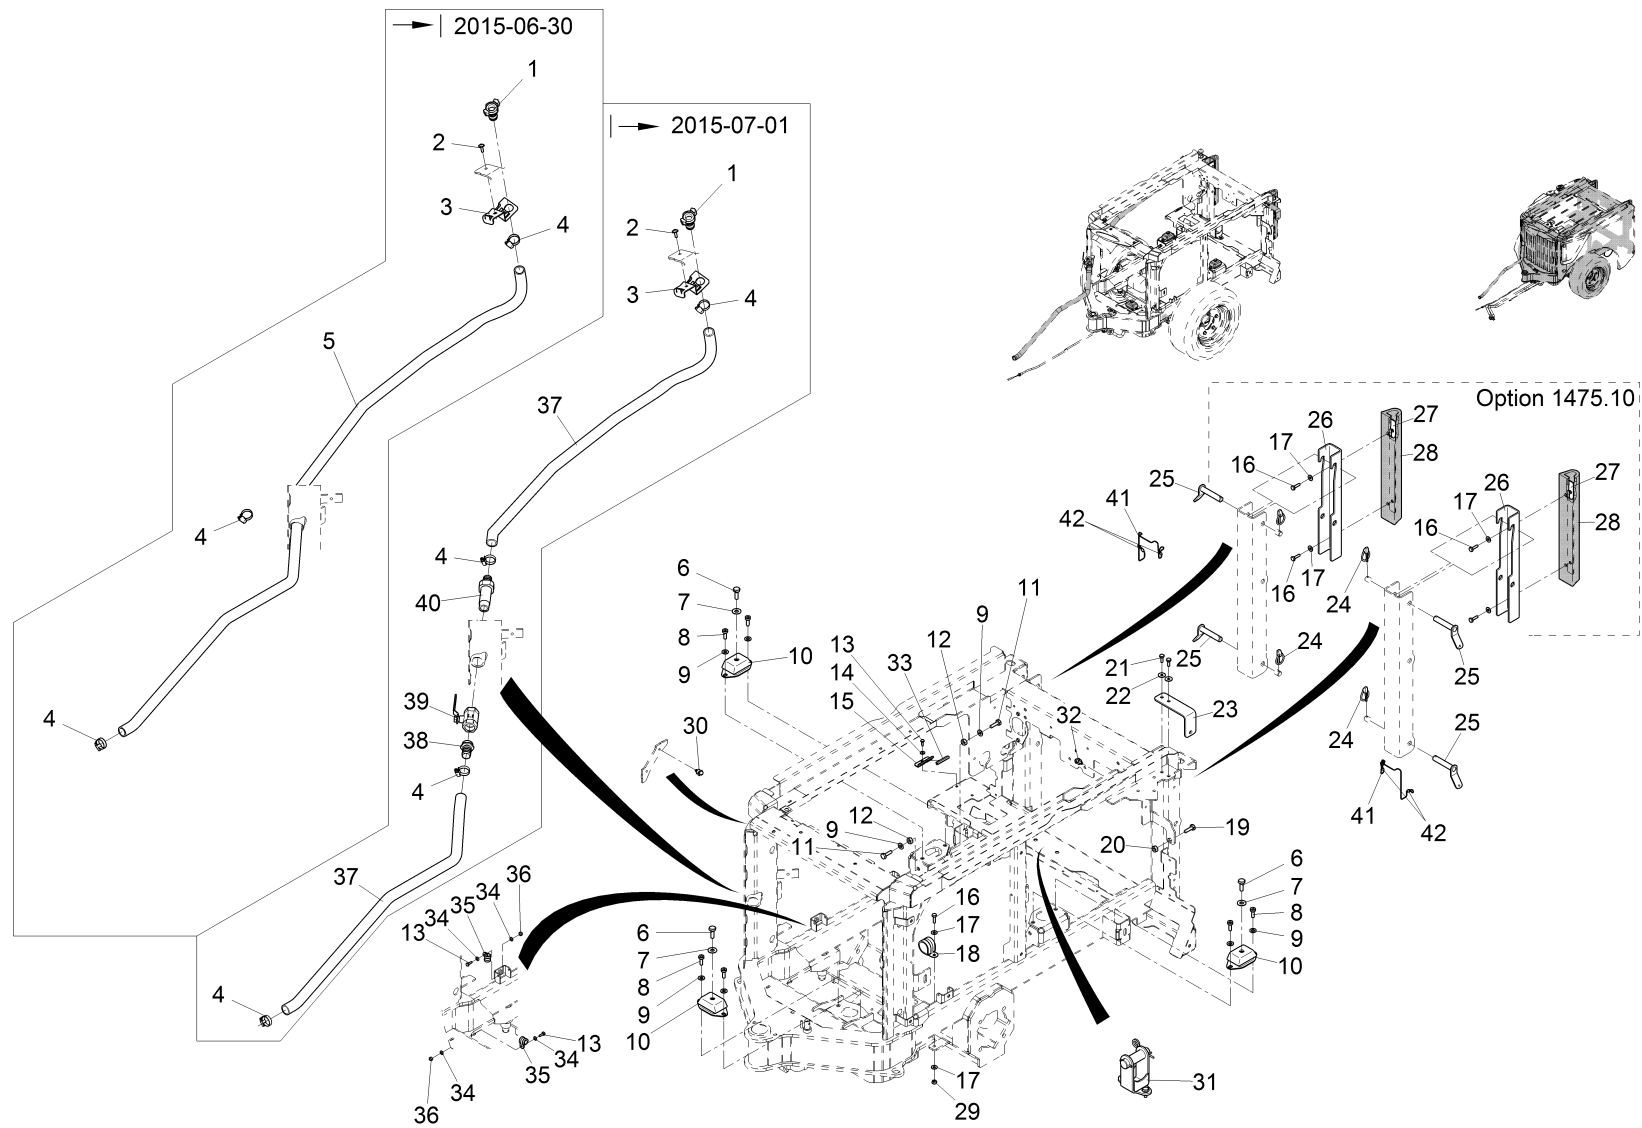

Basis Hinterwagen, Teil 2 / Basis rear car, part 2 / Châssis d'arrière, deuxième partie

Basis Hinterwagen, Teil 2 / Basis rear car, part 2 / Châssis d'arrière, deuxième partie

Pos.	Best. Nr. PN Ref.No.	Stk k. Qty. Qté.	Bezeichnung	Einh eit	Description	Unit Designation	Abmessungen Unité Measurement Mesurage	DIN / ISO	Bemerkungen Remarks Remarques
1	✓ 01163040	1	S-Schlauchstück	ST	Piece of hose-S	PC Pièce d' tuyau-S	PCE 1"		
2	✓ 01000670	1	Linsenflanschschr.m .l-6kt.	ST	Lens flange screw	PC Vis à tête bombée	PCE M8x20-10.9 A2G		
3	✓ 01494400	1	Halter, vollst.	ST	Retainer	PC Support	PCE		
4	✓ 01161690	4	Schlauchschele	ST	Clamp	PC Agrafe d' tuyau	PCE A-20-32x9-W3	DIN 3017	
5	✓ 01474620	2, 600	Spiralschlauch	M	Spiral coiled tube	M Tuyau spiralé	M ARMORVIN HNP-LW25		
6	✓ 00053200	3	6kt.Schraube	ST	Hex.bolt	PC Vis à 6 pans	PCE M12x30-8.8 A3G	DIN 933	
7	✓ 00875950	3	Sperrkantscheibe	ST	Washer	PC Rondelle	PCE SKM-12-dacromet.		
8	---	6	Ersatzteil auf Anfrage		Spare part on request	Pièce de rechange sur demande			11132230 Zyl.Schraube
9	✓ 00870090	4	Sperrkantscheibe	ST	Detent edged washer	PC Detent edged washer	PCE SKS-10-8.8 dac		
10	✓ 01470220	3	Motorlager Triflex	ST	Motor bearing	PC Palier de moteur	PCE 2-100 020 03 -		
11	✓ 00053160	2	6kt.Schraube	ST	Hexagon screw	PC Vis à 6 pans	PCE M10x30-8.8 A3G	DIN 933	
12	✓ 00053360	2	6kt.Mutter	ST	Hex. Nut	PC Écrou à 6 pans	PCE M10-8 A3G	DIN 934	
13	✓ 00053010	3	6kt.Schraube	ST	Hex.bolt	PC Vis à 6 pans	PCE M6x16-8.8 A2G	DIN 933	
14	✓ 00730940	1	Sperrkantscheibe	ST	Detent edged washer	PC Detent edged washer	PCE SKM-6-dacrometisiert		
15	✓ 01140410	1	Halter	ST	Retainer	PC	PCE		
16	✓ 00053100	5	6kt.Schraube	ST	Hexagon screw	PC Vis à 6 pans	PCE M8x25-8.8 A2G	DIN 933	
17	✓ 00740090	6	Sperrkantscheibe	ST	Detent edged washer	PC Detent edged washer	PCE SKM-8-8.8 dac		
18	---	1	Ersatzteil auf Anfrage		Spare part on request	Pièce de rechange sur demande			17529264 Rohrschele
19	✓ 00053110	2	6kt.Schraube	ST	Hexagon screw	PC Vis à 6 pans	PCE M8x30-8.8 A2G	DIN 933	
20	✓ 00053350	2	6kt.Mutter	ST	Hex. Nut	PC Écrou à 6 pans	PCE M8-8 A2G	DIN 934	
21	✓ 00053090	2	6kt.Schraube	ST	Hexagon screw	PC Vis à 6 pans	PCE M8x20-8.8 A2G	DIN 933	