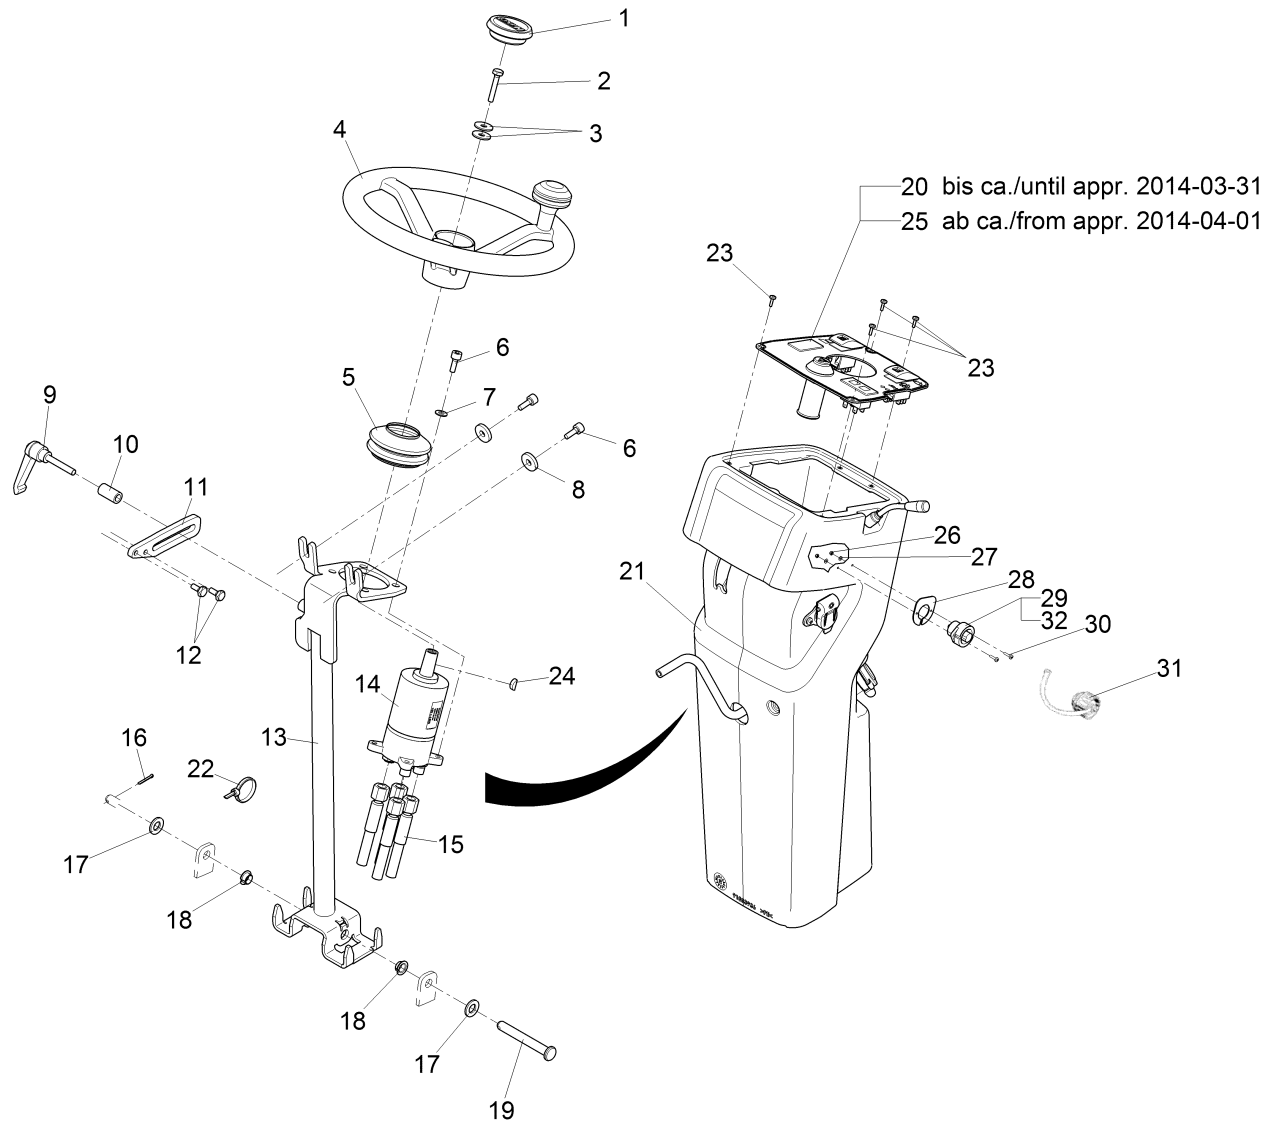

Lenkkonsole kpl / Steering column / Colonne de direction

Lenkkonsole kpl / Steering column / Colonne de direction

Pos.	Best. Nr. PN Ref.No.	Stc k. Qty. Qté.	Bezeichnung	Einh eit	Description	Unit Designation	Abmessungen Unité Measurement Mesurage	DIN / ISO	Bemerkungen Remarks Remarques
22	✓ 00121150	3	Kabelbinder	ST	Cable tie	PC Cravatte de câble	PCE T25L 2, 8x240-PA66-natur		
23	✓ 01072790	4	Linsenkopfschraube	ST	Truss head screw	PC Vis de tête de lentille	PCE M4x12- 4.8-A2G-Plas-Bold		
24	✓ 00701170	1	Scheibenfeder	ST	Woodruff key	PC Ressort à disque	PCE 5x6,5-St60k	DIN 6888	
25			Bedienfeld kpl		Control panel	Plaque de service			Seite/Page 186
26	✓ 00022200	2	6kt.Mutter	ST	Hex. Nut	PC Écrou à 6 pans	PCE M3-6 A2G	DIN 985	
27	✓ 00553740	2	Scheibe	ST	Washer	PC Rondelle	PCE A3,2-140HV-St A2G	DIN 125	
28	---	1	Ersatzteil auf Anfrage		Spare part on request	Pièce de rechange sur demande			90638628 Blende
29	✓ 01165080	1	Gerätedose	ST	Socket	PC Prise de courant	PCE 7-pol.		
30	✓ 00955220	2	Linsenschraube	ST	Fillister-head screw	PC Vis de lentille	PCE M3x20-4.8-H A2G	DIN 7985	
31	✓ 01470750	1	Verschlusskappe Gerätedose	ST	Filler cap	PC Capuchon	PCE		
32	✓ 01169000	7	Buchsenkontakt	ST	Socket contact	PC Contact de douille	PCE d1,6 (0,5-1,5)