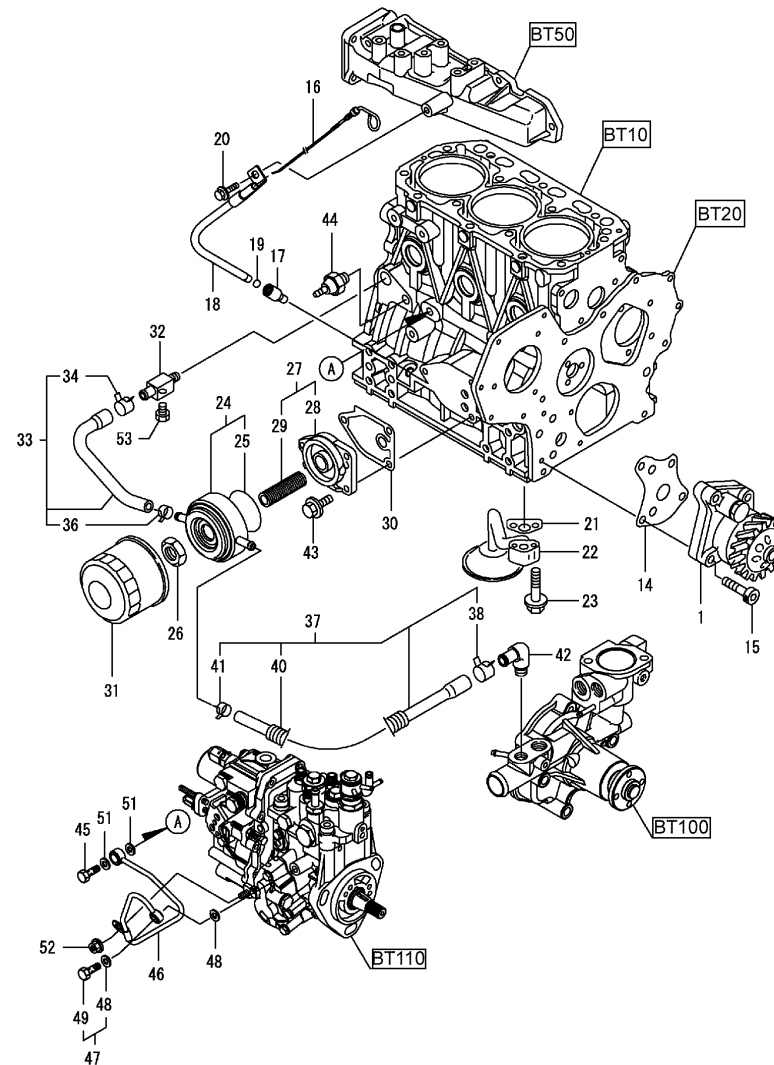

Schmierölsystem / Lub. oil system / Système de huile lubrifiante

Pos.	Best. Nr. PN Ref.No.	Stk k. Qty. Qté.	Bezeichnung	Einh eit	Description	Unit Designation	Abmessungen Unité Measurement Mesurage	DIN / ISO	Bemerkungen Remarks Remarques
1	✓ 01045100	1	Ölpumpe	ST	Oil pump	PC Pompe d' huile	PCE		
14	✓ 01045110	1	Dichtung	ST	Gasket	PC Joint	PCE		
15	---	4	Ersatzteil auf Anfrage		Spare part on request	Pièce de rechange sur demande			Schraube
16	✓ 01166070	1	Ölpeilstab	ST	Oil dip stick	PC Jauge d' huile	PCE		
17	✓ 01165970	1	Führung	ST	Guide	PC Guidage	PCE		
18	✓ 01165980	1	Führung	ST	Guide	PC Guidage	PCE		
19	✓ 01475160	1	Satz (10St.) O-Ringe	ST	Set (10pc.) O-rings	PC Kit (10pce.) Joint circulaire	PCE		
20	✓ 01181610	1	6kt.Schraube	ST	Hex. screw	PC Vis à 6 pans	PCE M8x16		
21	---	1	Ersatzteil auf Anfrage		Spare part on request	Pièce de rechange sur demande			Dichtung
22	---	1	Ersatzteil auf Anfrage		Spare part on request	Pièce de rechange sur demande			Rohr kpl.
23	---	2	Ersatzteil auf Anfrage		Spare part on request	Pièce de rechange sur demande			Schraube
24	✓ 01166040	1	Ölkühler	ST	Oil cooler	PC Radiateur d' huile	PCE		
25	---	1	Ersatzteil auf Anfrage		Spare part on request	Pièce de rechange sur demande			
26	---	1	Ersatzteil auf Anfrage		Spare part on request	Pièce de rechange sur demande			Mutter
27	---	1	Ersatzteil auf Anfrage		Spare part on request	Pièce de rechange sur demande			Halter kpl.
28	---	1	Ersatzteil auf Anfrage		Spare part on request	Pièce de rechange sur demande			Halter
29	---	1	Ersatzteil auf Anfrage		Spare part on request	Pièce de rechange sur demande			Gewindestift
30	---	1	Ersatzteil auf Anfrage		Spare part on request	Pièce de rechange sur demande			Dichtung
31	✓ 01140320	1	Ölfilter	ST	Oil filter	PC	PCE		

Index: 03012270BT90

115