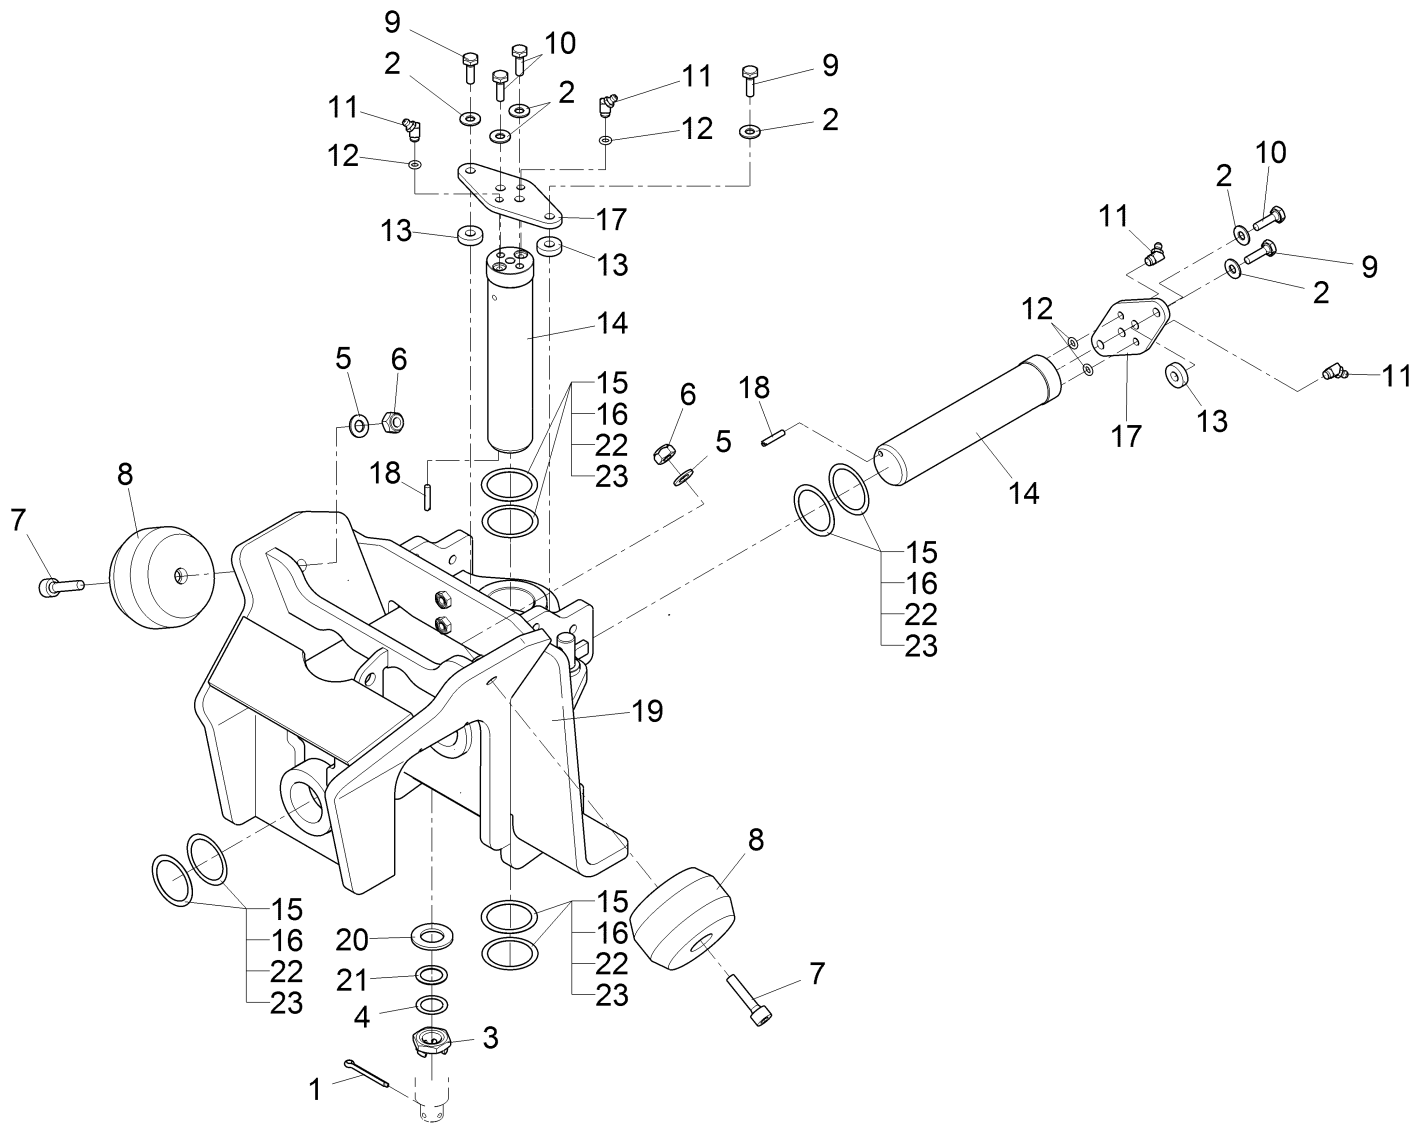

Knick kpl. / Break hinge cpl. / Joint cpl.

Knick kpl. / Break hinge cpl. / Joint cpl.

Pos.	Best. Nr. PN Ref.No.	Stk k. Qty. Qté.	Bezeichnung	Einh eit	Description	Unit Designation	Abmessungen Unité Measurement Mesurage	DIN / ISO	Bemerkungen Remarks Remarques
17	✓ 01472530	2	Halter	ST	Retainer	PC Support	PCE		
18	✓ 00976520	2	Gewindestift	ST	Threaded pin	PC Goupille de fileté	PCE M6x25-14H A2G	DIN 551	
19	✓ 03012510	1	Knick, vollst.	ST	Break hinge	PC Joint	PCE		
20	✓ 00053810	1	Scheibe	ST	Washer	PC Washer	PCE A21-140HV-St A2G	DIN 125	
21	✓ 00153700	1	Pass-Scheibe	ST	Adjusting washer	PC Glace de passeport	PCE 20x28x1	DIN 988	
22	✓ 00856490	1	Pass-Scheibe	ST	Adjusting washer	PC Glace de passeport	PCE 40x50x1,0	DIN 988	Zul. Lagerspiel: <=0,8mm; bei >0,8mm Ausgleich mit Pos.15-16+22-23 nach Wahl
23	✓ 00132680	1	Pass-Scheibe	ST	Shim ring	PC Glace de passeport	PCE 40x50x0,1	DIN 988	Zul. Lagerspiel: <=0,8mm; bei >0,8mm Ausgleich mit Pos.15-16+22-23 nach Wahl