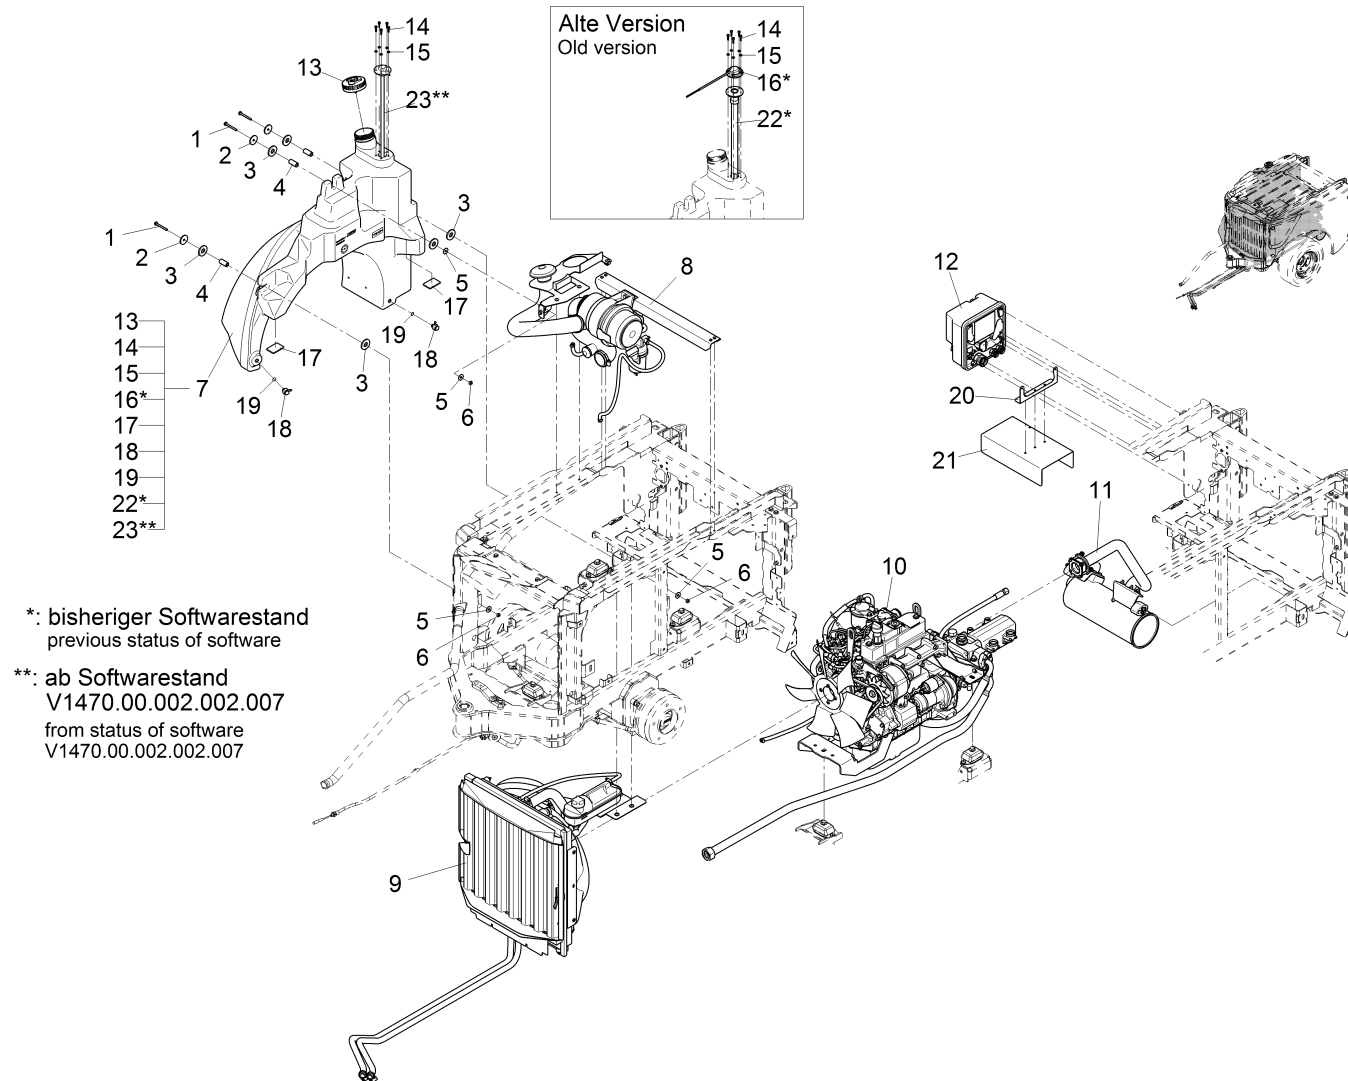

Motorgruppe, kpl. / Motor group / Groupe de moteur

Motorgruppe, kpl. / Motor group / Groupe de moteur

Pos.	Best. Nr. PN Ref.No.	Stk k. Qty. Qté.	Bezeichnung	Einh eit	Description	Unit Designation	Abmessungen Unité Measurement Mesurage	DIN / ISO	Bemerkungen Remarks Remarques
1	✓ 00027910	3	6kt.Schraube	ST	Hex.bolt	PC Vis à 6 pans	PCE M8x60-8.8 A2G	DIN 933	
2	✓ 01062750	3	Scheibe	ST	Washer	PC Rondelle	PCE		
3	✓ 01140230	6	Gummischeibe	ST	Rubber washer	PC Rondelle de caoutchouc	PCE		
4	✓ 01140220	3	Distanzhülse	ST	Spacer sleeve	PC Cas de distance	PCE		
5	✓ 00042900	4	Scheibe	ST	Washer	PC Washer	PCE 8,4-140HV-St A3G	DIN 9021	
6	✓ 00051510	3	6kt.Mutter	ST	Hex. Nut	PC Écrou à 6 pans	PCE M8-8 A2G	DIN 985	
7	✓ 03012640	1	Kraftstofftank Diesel CM 600, kpl.	ST	Fuel tank Diesel CM 600	PC Réservoir d'essence Diesel CM 600	PCE		Komplett inkl. Pos.13-19 und 22!
8		1	Luftfilter kpl		Air filter	Filtre à air			Seite/Page 64
9		1	Kühler kpl.		Cooler cpl.	Réfrigérisseur cpl.			Seite/Page 68
10		1	Motor Yanmar 3TNV88 kpl		Motor Yanmar 3TNV88 cpl	Moteur Yanmar 3TNV88 cpl			Seite/Page 78
11		1	Abgasanlage, kpl.		Exhaust system	Système d'échappement			Seite/Page 146
12		1	E-Kasten HW		Electro box rear car	Boîte électrique de vehicule arriere			Seite/Page 148
13	✓ 01090570	1	Tankdeckel, abschließbar	ST	Cap tank, lockable	PC Couverture de réservoir	PCE 0179066M		Inhalt von Pos.7
14	✓ 00126260	5	Zylinderschraube	ST	Cylinder head screw	PC Vis de cylindre	PCE M5x20-8.8 A2G	DIN 912	Inhalt von Pos.7
15	✓ 00053720	5	Scheibe	ST	Washer	PC Washer	PCE A5,3-140HV-St A2G	DIN 125	Inhalt von Pos.7
16	✓ 01470120	1	Ultraschall-Sensor	ST	Ultrasonic sound sensor	PC Capteur ultrason	PCE		Achtung! Ab Softwareversion 1470.00.002.002.007 bitte nicht mehr bestellen!
17	✓ 01090540	2	Unterlage	ST	Base plate	PC Plaque	PCE		Inhalt von Pos.7
18	✓ 01064880	2	Schwenktülle	ST	Sleeve	PC Douille	PCE		Inhalt von Pos.7

Index: 97108278

61