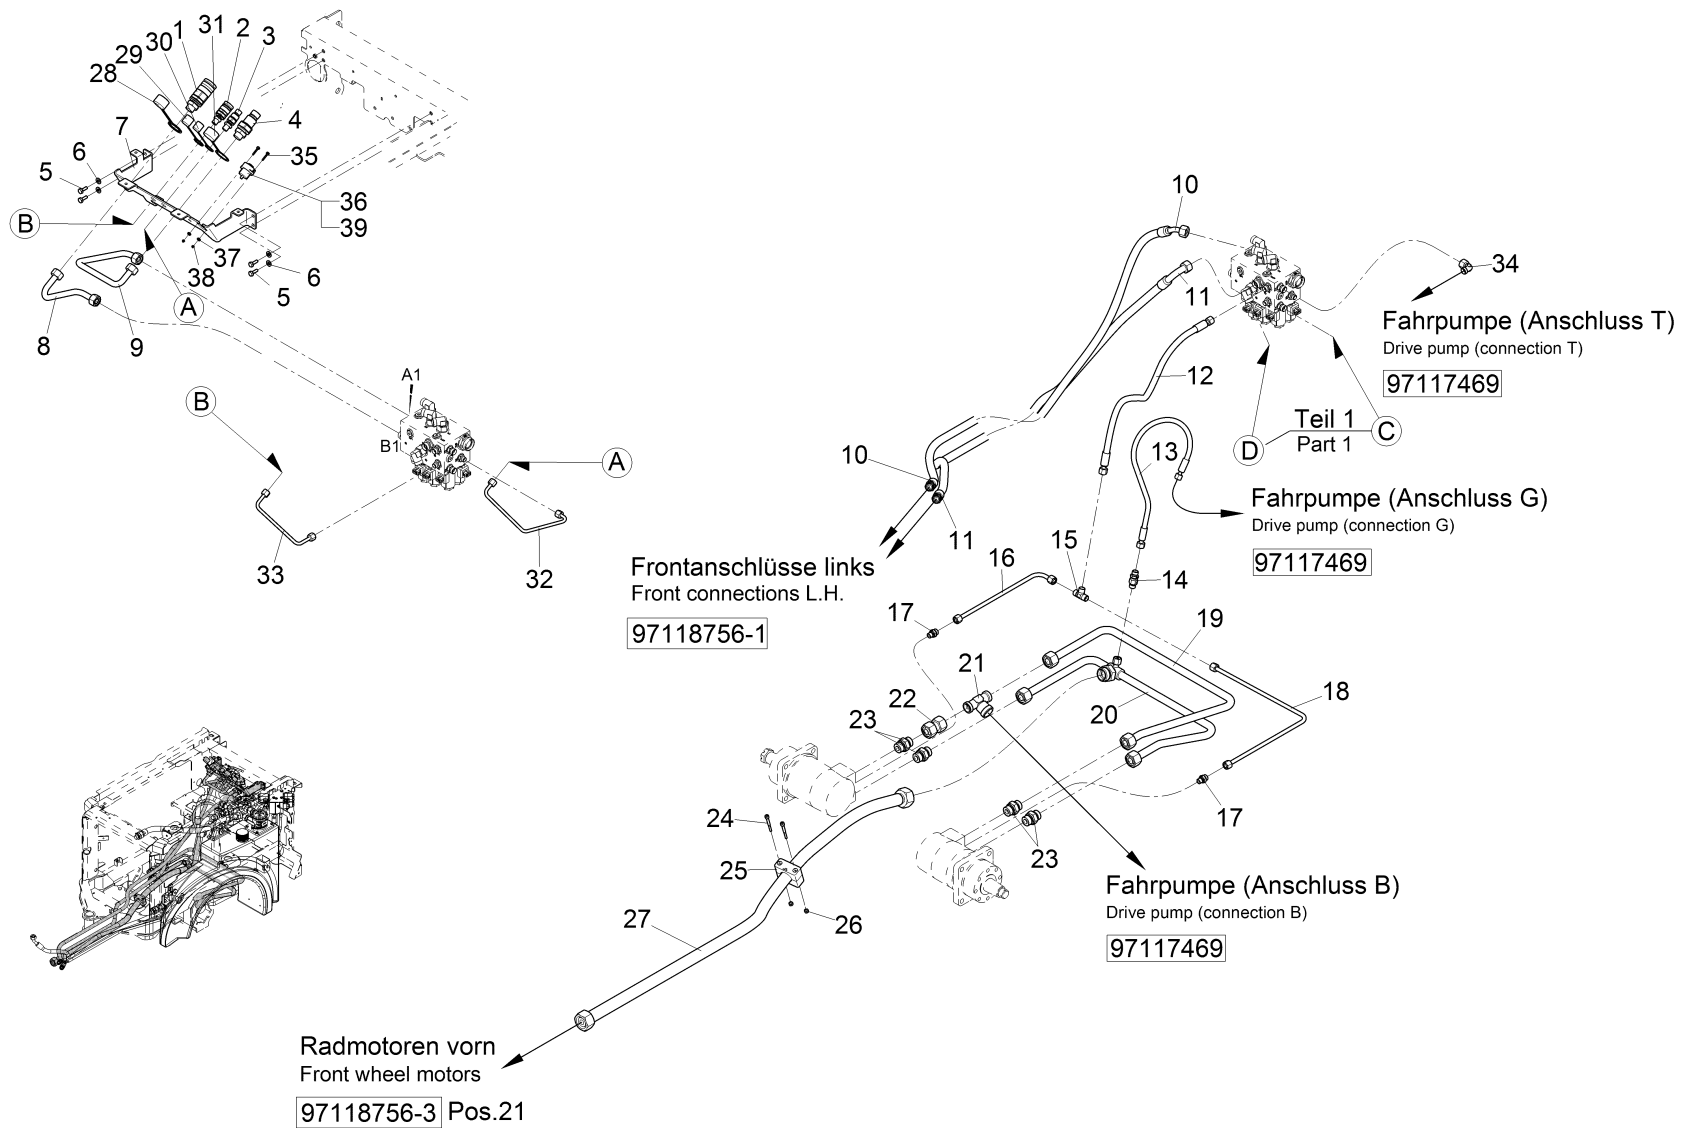

Hydraulik Hinterwagen, Teil 2 / Hydraulics rear vehicle, part 2 / Hydraulique vehiculé arriére, deuxième partie

Hydraulik Hinterwagen, Teil 2 / Hydraulics rear vehicle, part 2 / Hydraulique véhiculé arrière, deuxième partie

Pos.	Best. Nr. PN Ref.No.	Stc k. Qty. Qté.	Bezeichnung	Einh eit	Description	Unit Designation	Abmessungen Unité Measurement Mesurage	DIN / ISO	Bemerkungen Remarks Remarques
22	✓ 01472110	1	ger.Verschraubung	ST	Straight screw connection	PC Embout rectiligne	PCE S20 A3G		
23	✓ 01142170	4	Gerade Verschraubung	ST	Straight screw connection	PC Embout rectiligne	PCE S20-G3/4 A-A3G		
24	✓ 01271540	2	Zyl.Schraube	ST	Socket head screw	PC Vis cylindrique	PCE M6x60-8.8 A2G	ISO 4762	
25	---	1	Ersatzteil auf Anfrage		Spare part on request	Pièce de rechange sur demande			17516402 Klemmhälftenpaar
26	✓ 00051520	2	6kt.Mutter	ST	Hex. Nut	PC Écrou à 6 pans	PCE M6-6 A2G	DIN 985	
27	✓ 01470460	1	Schlauchleitung	ST	Hose line	PC Ligne de tuyaus	PCE R15 19 PP-1380	DIN 20066	
28	✓ 01142310	1	Staubkappe rot	ST	Dust cap	PC	PCE 1034 M		
29	✓ 01142330	1	Staubkappe rot	ST	Dust cap	PC	PCE 1014 M		
30	✓ 01142340	1	Staubkappe rot	ST	Dust cap red	PC Capouchon anti-poussiere rouge	PCE 1014 S		
31	✓ 01142300	1	Staubkappe rot	ST	Dust cap	PC	PCE 1034 S		
32	✓ 03013100	1	Hydraulikrohr	ST	Hydraulic pipe	PC Tube hydraulique	PCE		
33	✓ 03013580	1	Hydraulikrohr	ST	Hydraulic pipe	PC Tube hydraulique	PCE		
34	✓ 00109150	1	Einstell W-Verschraubung	ST	Adjustment angle screw connection	PC Embout angulaire réglable	PCE L12 A3G		
35	✓ 00955220	2	Linsenschraube	ST	Fillister-head screw	PC Vis de lentille	PCE M3x20-4.8-H A2G	DIN 7985	
36	✓ 01165080	1	Gerätedose	ST	Socket	PC Prise de courant	PCE 7-pol.		Inhalt von Kabelbaum W7
37	✓ 00553740	2	Scheibe	ST	Washer	PC Rondelle	PCE A3,2-140HV-St A2G	DIN 125	
38	✓ 00022200	2	6kt.Mutter	ST	Hex. Nut	PC Écrou à 6 pans	PCE M3-6 A2G	DIN 985	
39	✓ 01169000	7	Buchsenkontakt	ST	Socket contact	PC Contact de douille	PCE d1,6 (0,5-1,5)