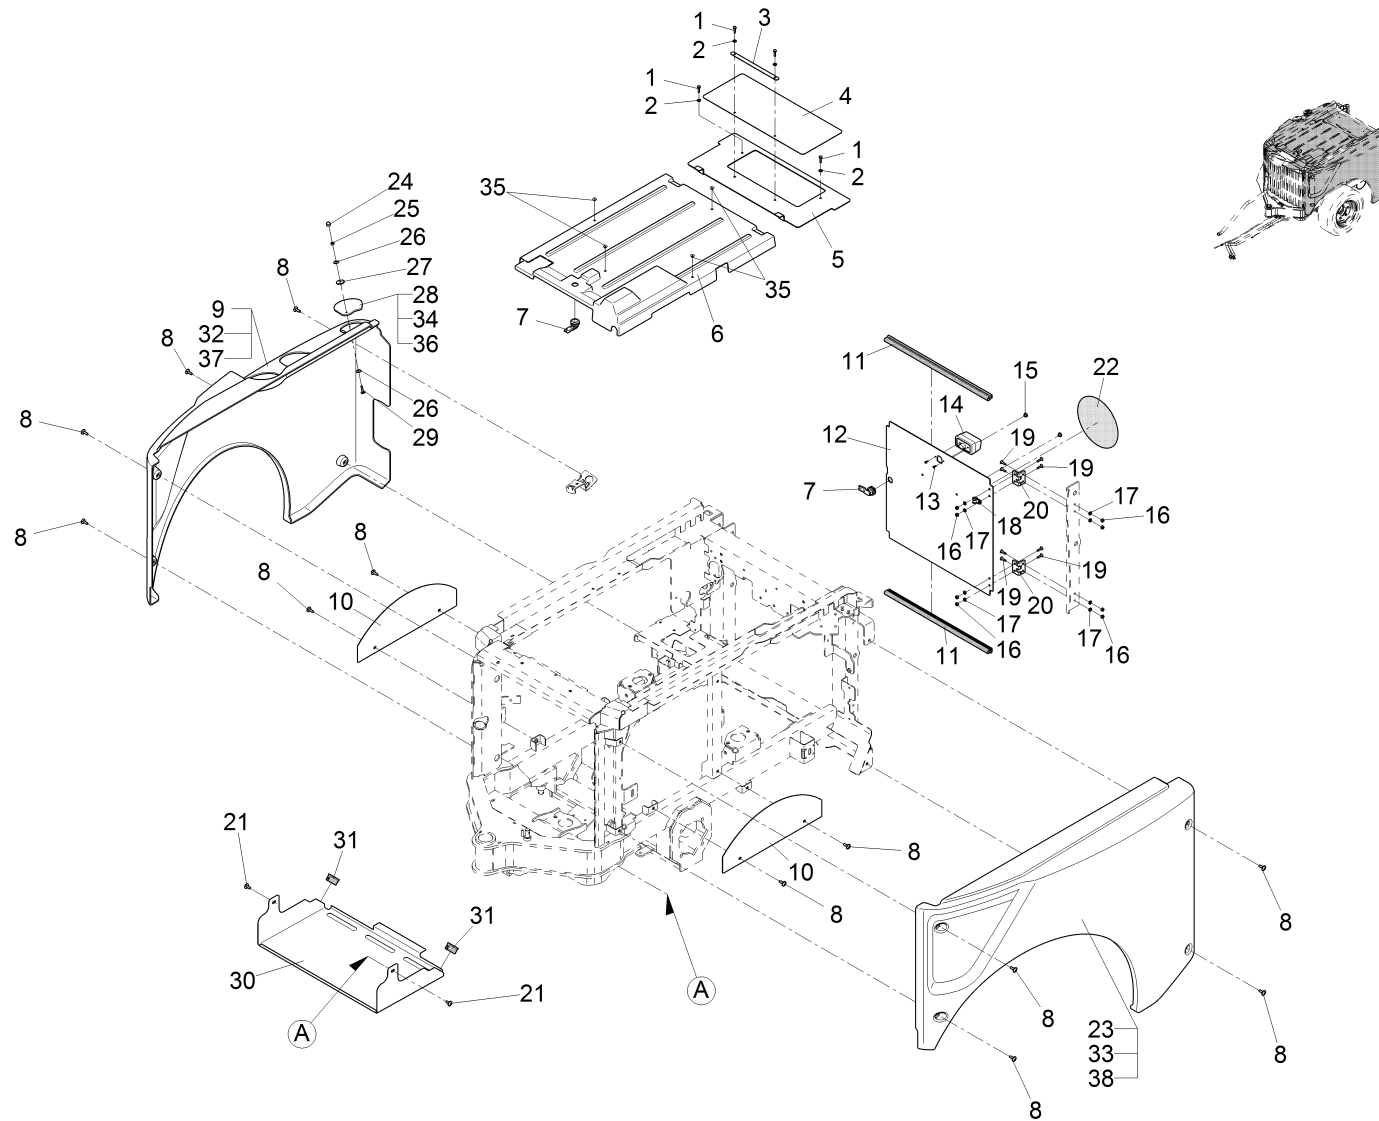

Verkleidung Hinterwagen kpl / Cover rear vehicle / Couverture vehicule d'arriére

Verkleidung Hinterwagen kpl / Cover rear vehicle / Couverture vehicule d'arriére

Pos.	Best. Nr. PN Ref.No.	Stc k. Qty. Qté.	Bezeichnung	Einheit	Description	Unit Designation	Abmessungen Unité Measurement Mesurage	DIN / ISO	Bemerkungen Remarks Remarques
1	✓ 00053020	4	6kt.Schraube	ST	Hexagon screw	PC Vis à 6 pans	PCE M6x20-8.8 A2G	DIN 933	
2	✓ 00740280	4	Sperrkantscheibe	ST	Washer	PC Rondelle	PCE SKS-6-dacrometisiert		
3	---	1	Ersatzteil auf Anfrage		Spare part on request	Pièce de rechange sur demande			90634981 Klemmblech
4	✓ 01472840	1	Abdeckung	ST	Covering	PC Couverture	PCE		
5	✓ 01472750	1	Abdeckung hinten	ST	Covering rear	PC Couverture arriére	PCE		
6	✓ 01473990	1	Haube (Motorabdeckung)	ST	Hood	PC Capot	PCE		
7	✓ 01019560	2	Vorreiber	ST	Sash fastener	PC Tourniquet	PCE H16		
8	✓ 01000670	12	Linsenflanschschr.m .l-6kt.	ST	Lens flange screw	PC Vis à tête bombée	PCE M8x20-10.9 A2G		
9	✓ 01472630	1	Verkleidung rechts rot RAL 2002	ST	Covering R.H. red RAL 2002	PC Couverture à droite rouge RAL 2002	PCE		
10	✓ 01472860	2	Abdeckung	ST	Covering	PC Couverture	PCE		
11	✓ 00750430	0, 500	Kantenschutz	M	Edge protection	M Protection d'affilage	M 1,5-3,5 schwarz		
12	✓ 01472660	1	Heckklappe	ST	Tail gate	PC Clapet arriére	PCE		
13	✓ 00127340	2	Blechschaube	ST	Tapping screw	PC Vis de tôle	PCE ST3,5x13-C A2G	DIN 7981	
14	✓ 01146070	1	Kennzeichenleuchte	ST	License plate light	PC Lumière d' plaque d' identification	PCE		
15	✓ 00523330	2	Verschluss-Stopfen	ST	Drain plug	PC Bouchon	PCE F2 SW		
16	✓ 00051520	8	6kt.Mutter	ST	Hex. Nut	PC Écrou à 6 pans	PCE M6-6 A2G	DIN 985	
17	✓ 00053730	8	Scheibe	ST	Washer	PC Washer	PCE A6,4-140HV-St A2G	DIN 125	
18	✓ 01112510	1	Rohrschelle	ST	Pipe clamp	PC Collier d' serrage	PCE RSGU 1.8/15 A2G		
19	✓ 01271620	8	Senkschraube	ST	Countersunk screw	PC Vis à tête fraisée	PCE M6x20-8.8 A2G	DIN 7991	
20	✓ 00740450	2	Scharnier	ST	Hinge	PC Charniere	PCE