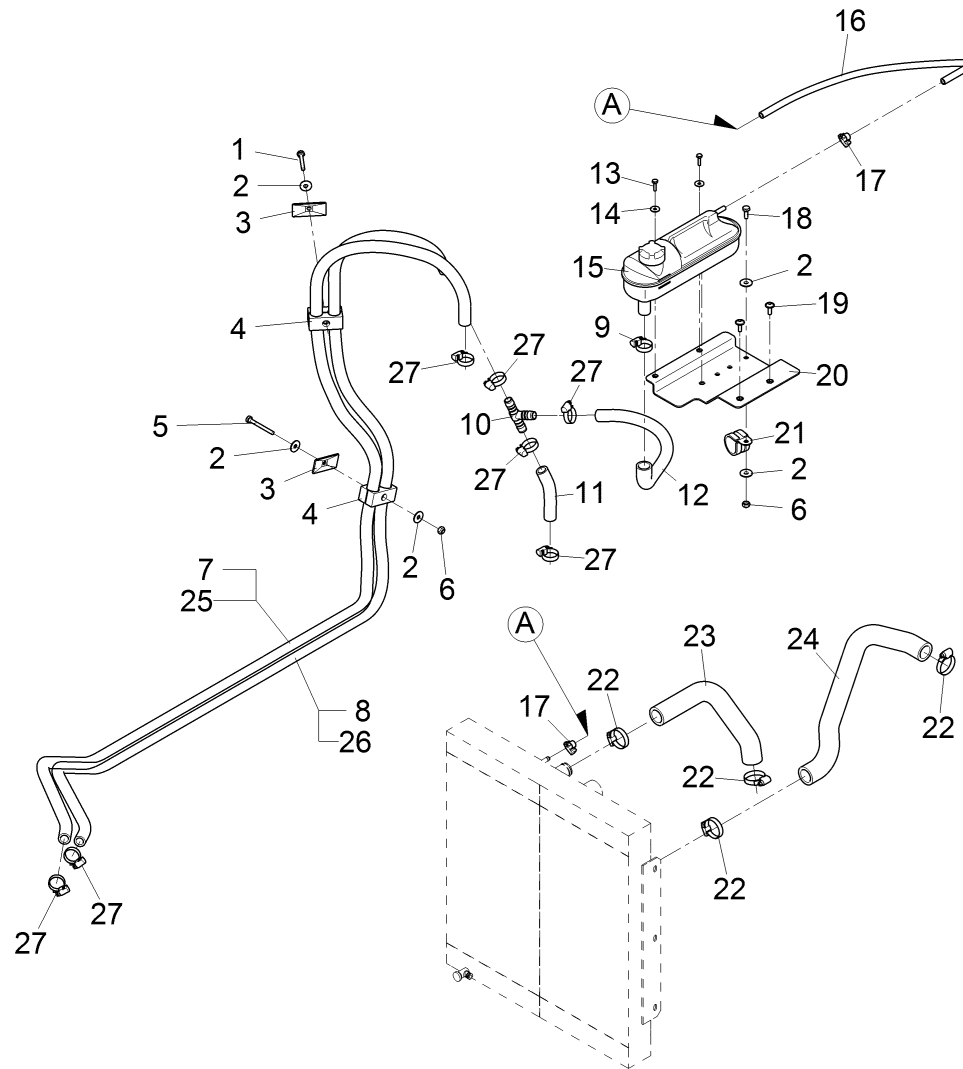

Kühler kpl., Teil 2 / Cooler cpl., part 2 / Réfroidisseur cpl., deuxième partie

Kühler kpl., Teil 2 / Cooler cpl., part 2 / Réfrigérisseur cpl., deuxième partie

Pos.	Best. Nr. PN Ref.No.	Stc k. Qty. Qté.	Bezeichnung	Einh eit	Description	Unit Designation	Abmessungen Unité Measurement Mesurage	DIN / ISO	Bemerkungen Remarks Remarques
1	✓ 00053260	1	6kt.Schraube	ST	Hex.bolt	PC Vis à 6 pans	PCE M8x50-8.8 A2G	DIN 933	
2	✓ 00042900	5	Scheibe	ST	Washer	PC Washer	PCE 8,4-140HV-St A3G	DIN 9021	
3	✓ 01090690	2	Deckplatte	ST	Cover plate	PC Plaque de couvercle	PCE ZDP-3-W1	DIN 3015	
4	✓ 01143370	2	Klemmhälftenpaar	ST	Pair of clamping	PC	PCE ZKP-3-R-25-25-PP	DIN 3015	
5	✓ 01072300	1	6kt.Schraube	ST	Hexagon screw	PC Vis à 6 pans	PCE M8x65-8.8 A3G	DIN 933	
6	✓ 00051510	2	6kt.Mutter	ST	Hex. Nut	PC Écrou à 6 pans	PCE M8-8 A2G	DIN 985	
7	✓ 00830670	2, 830	Schlauch	M	Hose	M Tuyau	M 15x3,5 Gummi sw	DIN 73411	
8	✓ 00830670	2, 700	Schlauch	M	Hose	M Tuyau	M 15x3,5 Gummi sw	DIN 73411	
9	✓ 00733160	1	Schlauchschele	ST	Hose clamp	PC Hose clamp	PCE A-20-32x9-W1-2	DIN 3017	
10	✓ 01143020	1	T-Stück	ST	T-piece	PC	PCE		
11	✓ 00830670	0, 120	Schlauch	M	Hose	M Tuyau	M 15x3,5 Gummi sw	DIN 73411	
12	✓ 01471740	1	Kühlwasserschlauch	ST	Radiator hose	PC Tuyau d'eau de refroidissement	PCE		
13	✓ 00053020	2	6kt.Schraube	ST	Hexagon screw	PC Vis à 6 pans	PCE M6x20-8.8 A2G	DIN 933	
14	✓ 00135120	2	Scheibe	ST	Washer	PC Washer	PCE 6,4-140HV-St A3G	DIN 9021	
15	✓ 01470160	1	Ausgleichsbehälter, kpl.	ST	Compensating reservoir	PC Récipient de compensation	PCE		
16	✓ 00830680	0, 590	Schlauch	M	Hose	M Tuyau	M B7,5x12,5	DIN 73379	
17	✓ 00074300	2	Schlauchschele	ST	Hose clamp	PC Hose clamp	PCE A-8-16x 9-W2-2	DIN 3017	
18	✓ 00053100	1	6kt.Schraube	ST	Hexagon screw	PC Vis à 6 pans	PCE M8x25-8.8 A2G	DIN 933	
19	✓ 01000670	2	Linsenflanschschr.m .l-6kt.	ST	Lens flange screw	PC Vis à tête bombée	PCE M8x20-10.9 A2G		
20	---	1	Ersatzteil auf Anfrage		Spare part on request	Pièce de rechange sur demande			96140512 Konsole kpl.