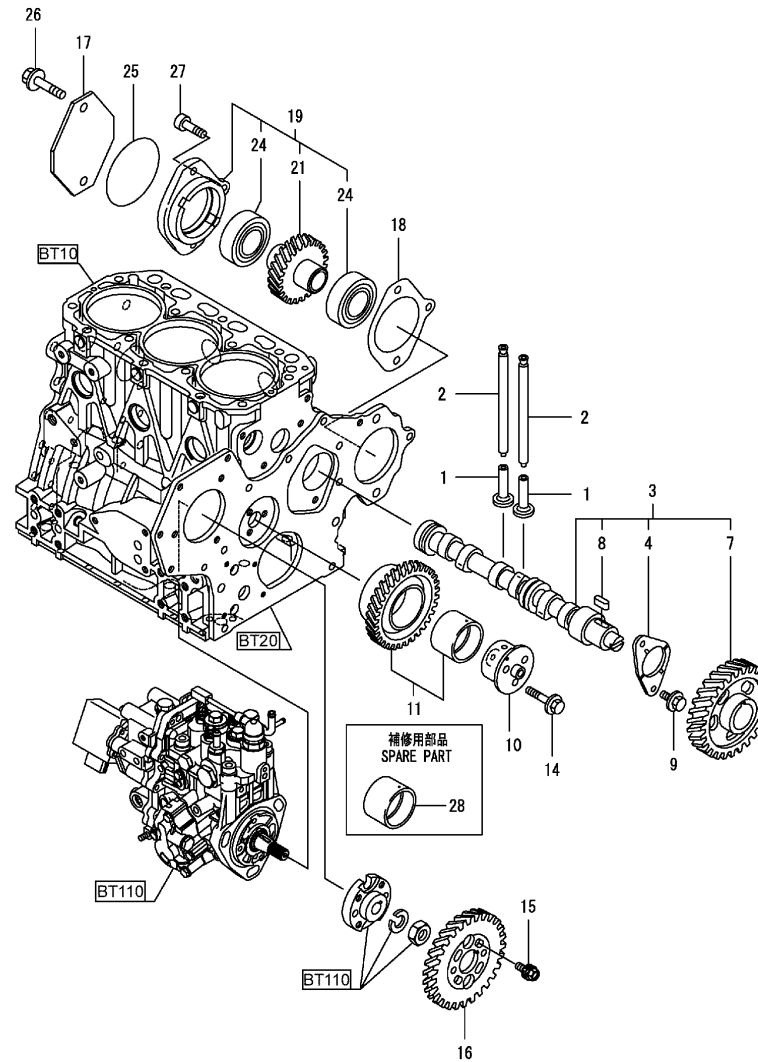

Nockenwelle / Camshaft & driving gear / Arbre à cames

Nockenwelle / Camshaft & driving gear / Arbre à cames

Pos.	Best. Nr. PN Ref.No.	Stc k. Qty. Qté.	Bezeichnung	Einh eit	Description	Unit Designation	Abmessungen Unité Measurement Mesurage	DIN / ISO	Bemerkungen Remarks Remarques
25	✓ 01144180	1	O-Ring	ST	O-ring	PC	PCE		
26	---	2	Ersatzteil auf Anfrage		Spare part on request		Pièce de rechange sur demande		Schraube
27	---	1	Ersatzteil auf Anfrage		Spare part on request		Pièce de rechange sur demande		Schraube
28	---	1	Ersatzteil auf Anfrage		Spare part on request		Pièce de rechange sur demande		Buchse