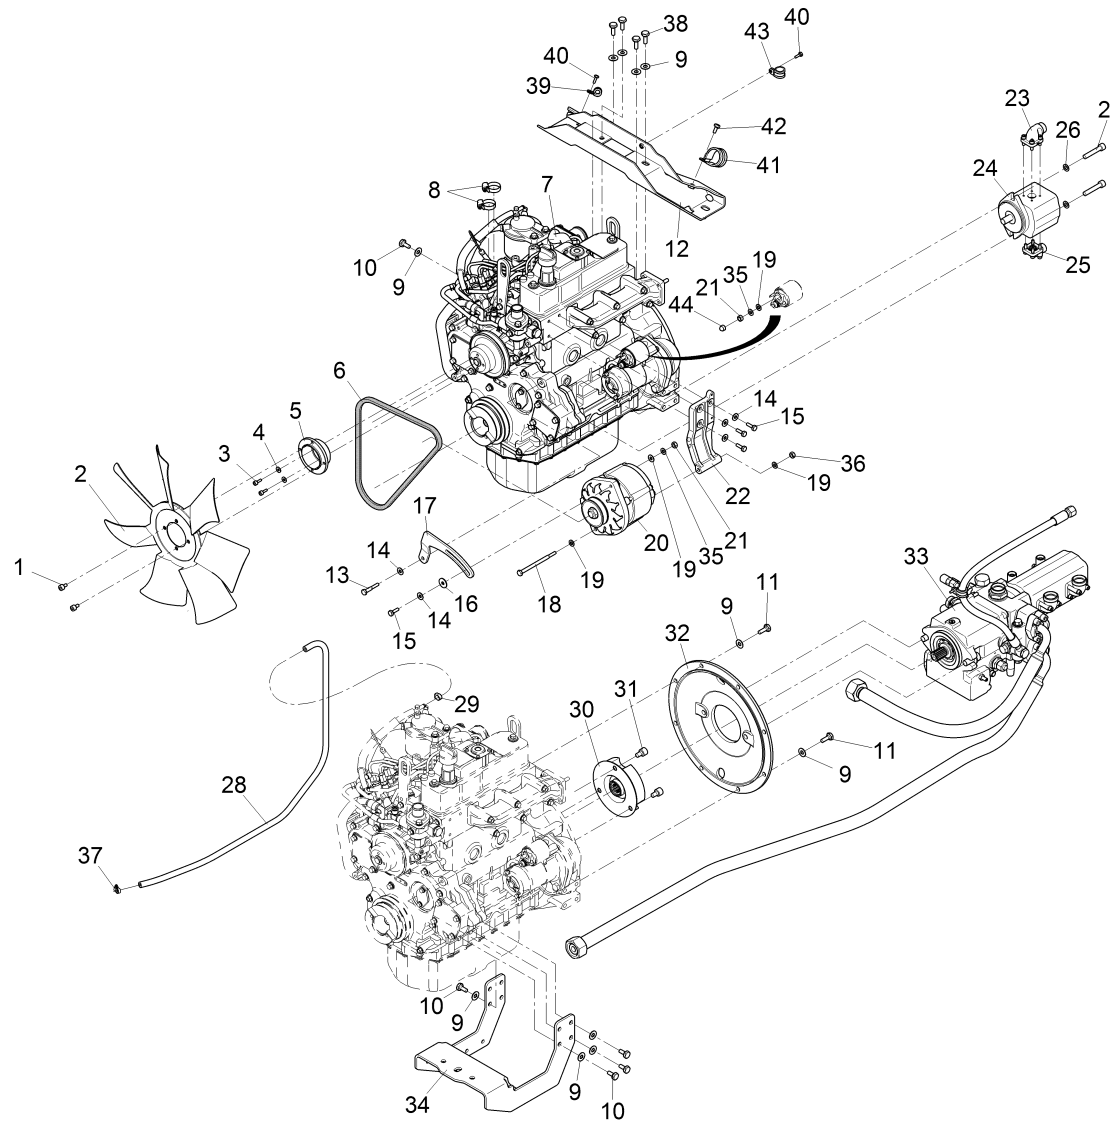

Motor Yanmar 3TNV88 kpl / Motor Yanmar 3TNV88 cpl / Moteur Yanmar 3TNV88 cpl

Pos.	Best. Nr. PN Ref.No.	Stk. k. Qty. Qté.	Bezeichnung	Einh. eit	Description	Unit Designation	Abmessungen Unité Measurement Mesurage	DIN / ISO	Bemerkungen Remarks Remarques
23	✓ 01080670	1	W-Flanschverschraubung	ST	Flange screwing	PC Boulonnage de bride	PCE L28-LK40		
24	✓ 01470090	1	Zahnradpumpe	ST	Geared pump	PC Pompe à engrenage	PCE SNP2NN/011LN		
25	✓ 01010670	1	W-Flanschverschraubung	ST	Flange screwing	PC Boulonnage de bride	PCE L15-LK35		
26	✓ 00962220	2	Scheibe	ST	Washer	PC Washer	PCE 10,5-140HV-St A3G	DIN 433	
27	✓ 01142850	2	Zyl.Schraube	ST	Socket head screw	PC	PCE M10x55-8.8 A3G	DIN 912	
28	✓ 00830680	1, 100	Schlauch	M	Hose	M Tuyau	M B7,5x12,5	DIN 73379	
29	✓ 01113600	1	Schlauchschelle	ST	Hose clamp	PC Collier d' tuyau	PCE COBRA 12/8-W4		
30	✓ 01142930	1	Kupplung	ST	Coupling	PC	PCE		
31	✓ 01142860	3	Zyl.Schraube	ST	Socket head screw	PC	PCE M12x16-10.9 schwarz	DIN 912	
32	✓ 03005920	1	Pumpenanbauflansch	ST	pump flange	PC	PCE		
33		1	Pumpenstrang kpl		Drive pump cpl.	Pompe de commande			Seite/Page 142
34	✓ 03012610	1	Motorhalter	ST	Retainer	PC Support	PCE		
35	✓ 00740310	2	Sperrkantscheibe	ST	Washer	PC Rondelle	PCE SKS-8-dacrometisiert		
36	✓ 00051510	1	6kt.Mutter	ST	Hex. Nut	PC Écrou à 6 pans	PCE M8-8 A2G	DIN 985	
37	✓ 00074300	1	Schlauchschelle	ST	Hose clamp	PC Hose clamp	PCE A-8-16x 9-W2-2	DIN 3017	
38	✓ 00962540	4	6kt.Schraube	ST	Hex.bolt	PC Vis à 6 pans	PCE M10x22-8.8 A3G	DIN 933	
39	✓ 00130250	1	Rohrschelle	ST	Pipe clamp	PC Pipe clamp	PCE RSGU1.12/15 A2G		
40	✓ 00053010	1	6kt.Schraube	ST	Hex.bolt	PC Vis à 6 pans	PCE M6x16-8.8 A2G	DIN 933	
41	✓ 00870100	1	Rohrschelle	ST	Tube clamp	PC Collier de tube	PCE RSGU1.40/20W1		
42	✓ 00053080	1	6kt.Schraube	ST	Hexagon screw	PC Vis à 6 pans	PCE M8x16 8.8 A2G	DIN 933	
43	✓ 00130260	1	Rohrschelle	ST	Tube clamp	PC Collier de tube	PCE RSGU 1.18/15 A2G		

Index: 97118475

81

Motor Yanmar 3TNV88 kpl / Motor Yanmar 3TNV88 cpl / Moteur Yanmar 3TNV88 cpl