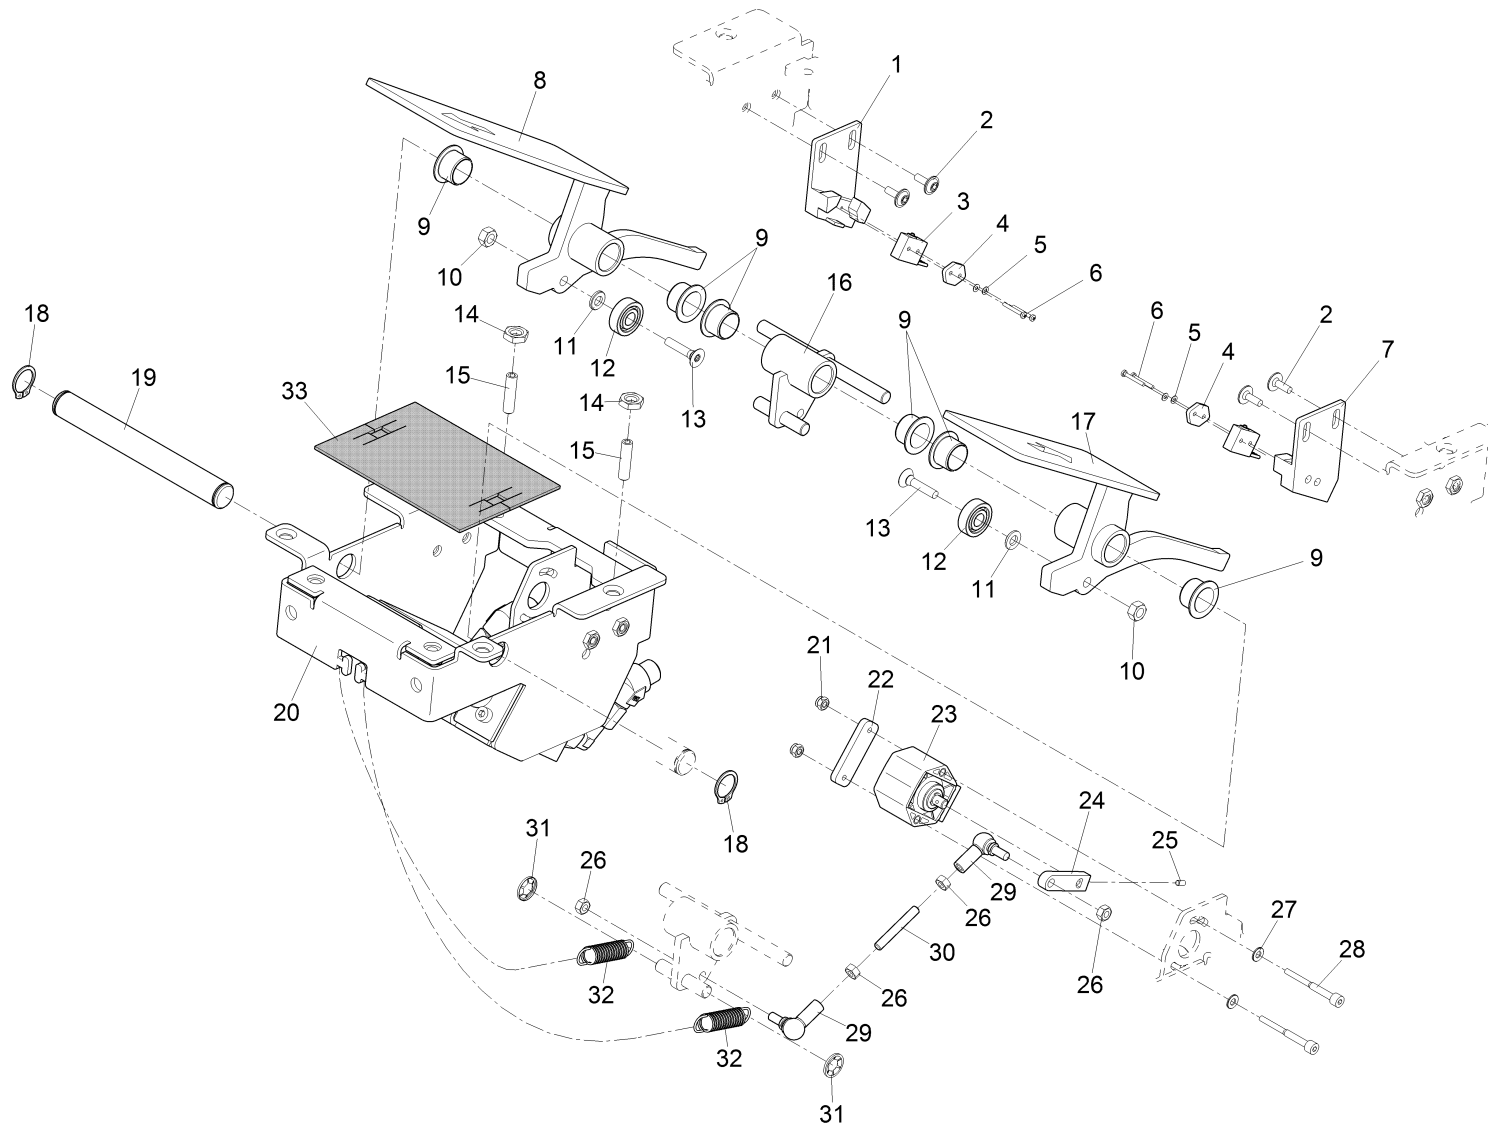

Fahrpedal kpl. / Accelator pedal / Accélérateur
(2014-03-16 ->)

Fahrpedal kpl. / Accelerator pedal / Accélérateur
(2014-03-16 ->)

Pos.	Best. Nr. PN Ref.No.	Stc k. Qty. Qté.	Bezeichnung	Einh eit	Description	Unit Designation	Abmessungen Unité Measurement Mesurage	DIN / ISO	Bemerkungen Remarks Remarques
1	✓ 01474310	1	Halter Mikroschalter re.	ST	Retainer R.H.	PC Support à droite	PCE		
2	✓ 01168030	4	Linsenflanschschraube mit I-6kt	ST	Lens flange screw	PC Vis à tête bombée	PCE M5x12-10.9-A2Bk-get.		
3	✓ 01474290	2	Pedalschalter, kpl.	ST	Pedal switch	PC Interrupteur de pedale	PCE		
4	✓ 01473600	2	Platte	ST	Plate	PC Plaque	PCE		
5	✓ 01141250	4	Scheibe	ST	Washer	PC	PCE A2,2-140HV-St-A2G	DIN 125	
6	✓ 01141220	4	Linsenschraube	ST	Lens head screw	PC	PCE M2x16-4.8-H A2G	DIN 7985	
7	✓ 01474230	1	Halter Mikroschalter	ST	Retainer	PC Support	PCE		
8	✓ 01470310	1	Pedal vorwärts, vollst.	ST	Pedal forwards	PC Pédale en avant	PCE		
9	✓ 01091340	6	Gleitlagerbuchse	ST	Slide bearing bush	PC Douille de palier lisse	PCE GFM-1618-12		
10	✓ 00053330	2	6kt.Mutter	ST	Hex. Nut	PC Écrou à 6 pans	PCE M6-8 A2G	DIN 934	
11	✓ 00102150	2	Scheibe	ST	Washer	PC Washer	PCE B6,4-140HV-A2	DIN 125	
12	✓ 01474170	2	Rillenkugellager	ST	Grooved ball bearing	PC Roulement à billes	PCE SS608-2RSP-C3-A3		
13	✓ 00508990	2	Senkschraube	ST	Countersunk screw	PC Vis à tête fraisée	PCE M6x25-8.8 A2G	DIN 7991	
14	✓ 00046500	2	6kt.Mutter	ST	Hex. Nut	PC Écrou à 6 pans	PCE BM8-04 A2G	DIN 439	
15	✓ 00861060	2	Gewindestift	ST	Threaded pin	PC Goupille de fileté	PCE M8x25-45H A3G	ISO 4029	
16	✓ 01470330	1	Mitnehmer, vollst.	ST	Driver	PC Entraîneur	PCE		
17	✓ 01470320	1	Pedal rückwärts, vollst.	ST	Pedal backwards	PC Pédale en arrière	PCE		
18	✓ 00101450	2	Sicherungsring	ST	Retaining ring	PC Circlip	PCE 16x1-phos.	DIN 471	
19	✓ 01472430	1	Bolzen	ST	Bolt	PC Boulon	PCE		
20			Fahrpedalventil kpl		Accelerator pedal valve	Soupape d' accélérateur			Seite/Page 290
21	✓ 00133830	2	6kt.Mutter	ST	Hex. Nut	PC Écrou à 6 pans	PCE M4-6 A2G	DIN 985	

Index: 01474150

287