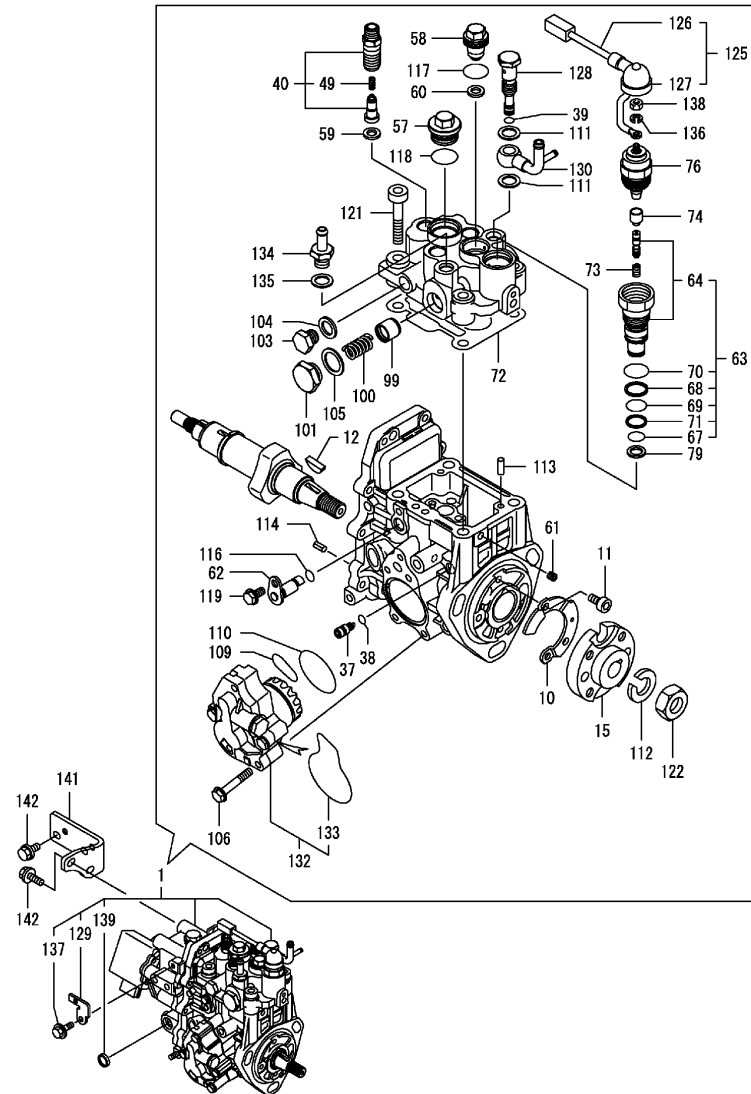

Einspritzpumpe / Fuel injection pump / Pompe à injection

Einspritzpumpe / Fuel injection pump / Pompe à injection

Pos.	Best. Nr. PN Ref.No.	Stc k. Qty. Qté.	Bezeichnung	Einh eit	Description	Unit Designation	Abmessungen Unité Measurement Mesurage	DIN / ISO	Bemerkungen Remarks Remarques
1	---	1	Ersatzteil auf Anfrage		Spare part on request				Einspritzpumpe kpl.
129	---	1	Ersatzteil auf Anfrage		Spare part on request				Halter
137	---	1	Ersatzteil auf Anfrage		Spare part on request				Schraube
139	---	1	Ersatzteil auf Anfrage		Spare part on request				Stopfen
141	---	1	Ersatzteil auf Anfrage		Spare part on request				Halter
142	✓ 01181610	4	6kt.Schraube	ST	Hex. screw	PC Vis à 6 pans	PCE M8x16