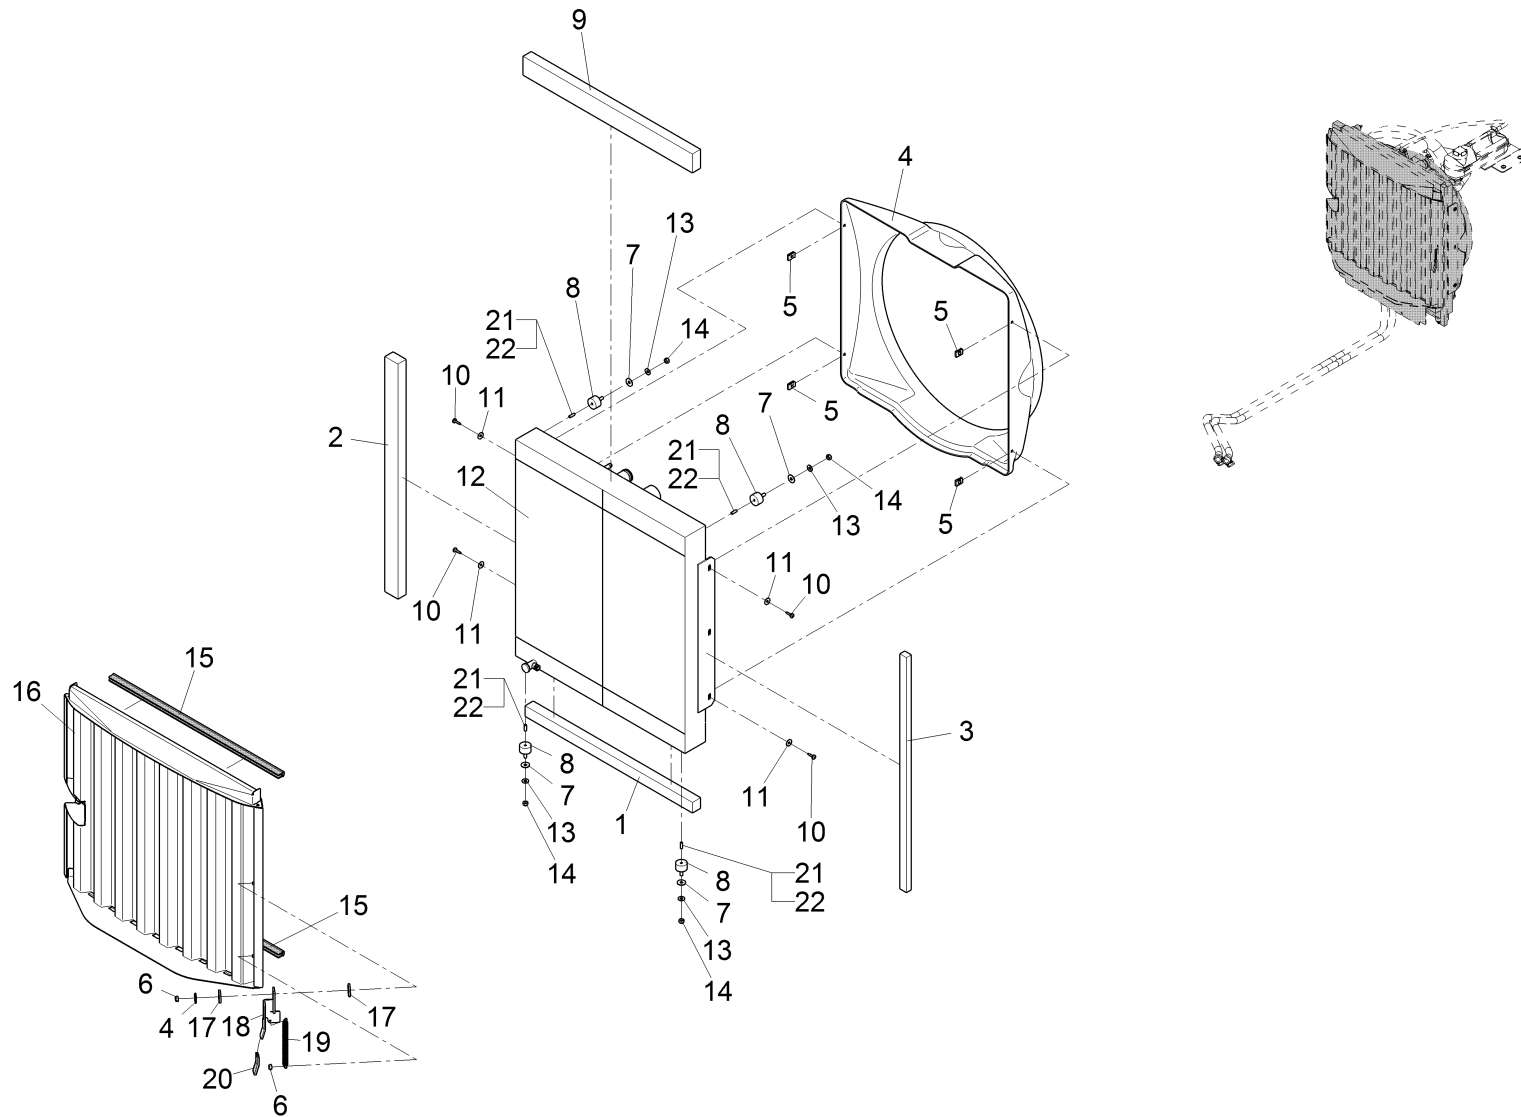

Kühler kpl., Teil 1 / Cooler cpl., part 1 / Réfroidisseur cpl., première partie

Kühler kpl., Teil 1 / Cooler cpl., part 1 / Réfrigérisseur cpl., première partie

Pos.	Best. Nr. PN Ref.No.	Stc k. Qty. Qté.	Bezeichnung	Einh eit	Description	Unit Designation	Abmessungen Unité Measurement Mesurage	DIN / ISO	Bemerkungen Remarks Remarques
1	✓ 01142250	1	Dichtstreifen	ST	Seal strip	PC Bande d' étanchéité	PCE		
2	✓ 01472600	1	Dichtstreifen seitlich	ST	Seal strip	PC Bande d' étanchéité	PCE		
3	✓ 01142240	1	Dichtstreifen	ST	Seal strip	PC Bande d' étanchéité	PCE		
4	✓ 01470640	1	Kühlerhutze	ST	Fan shroud	PC Capot de ventilateur	PCE		
5	✓ 00903540	4	Schnappmutter	ST	Snap nut	PC Écrou d'arrêt	PCE B10 4,8 A2G		
6	✓ 00051520	2	6kt.Mutter	ST	Hex. Nut	PC Écrou à 6 pans	PCE M6-6 A2G	DIN 985	
7	✓ 00135120	4	Scheibe	ST	Washer	PC Washer	PCE 6,4-140HV-St A3G	DIN 9021	
8	✓ 01471050	4	Megipuffer	ST	Buffer	PC Butoir	PCE 25x15		
9	✓ 01472880	1	Dichtstreifen oben	ST	Seal strip	PC Bande à colmatage	PCE		
10	✓ 00538900	4	Blechschraube	ST	Tapping screw	PC Vis de tôle	PCE ST4,8x19-C A2G	DIN 7981	
11	✓ 00555520	4	Scheibe	ST	Washer	PC Rondelle	PCE 5,3-140HV-St A3G	DIN 9021	
12	✓ 01167540	1	Kühler	ST	Cooler	PC Réfrigérisseur	PCE		
13	✓ 00730940	4	Sperrkantscheibe	ST	Detent edged washer	PC Detent edged washer	PCE SKM-6-dacrometisiert		
14	✓ 00053330	4	6kt.Mutter	ST	Hex. Nut	PC Écrou à 6 pans	PCE M6-8 A2G	DIN 934	
15	✓ 01132640	0, 560	Kantenschutz	M	Edge protection	M Protection d'affilage	M 2,0-4,0		
16	✓ 01471370	1	Kühlergitter, vollst.	ST	Radiator grill	PC Calandre de radiateur	PCE		
17	✓ 00106050	2	Gummischeibe	ST	Rubber washer	PC Rondelle de caoutchouc	PCE		
18	✓ 01472450	1	Riegel	ST	Tie bar	PC Verrou	PCE		
19	✓ 00074510	1	Zugfeder	ST	Tension spring	PC Ressort de traction	PCE		
20	---	0, 050	Ersatzteil auf Anfrage		Spare part on request	Pièce de rechange sur demande			25856196 Schrumpfschlauch Einzukleben in Pos.8 mit Pos.24!
21	✓ 00504320	4	Gewindestift	ST	Threaded pin	PC Goupille de fileté	PCE M6x16-45H	DIN 914