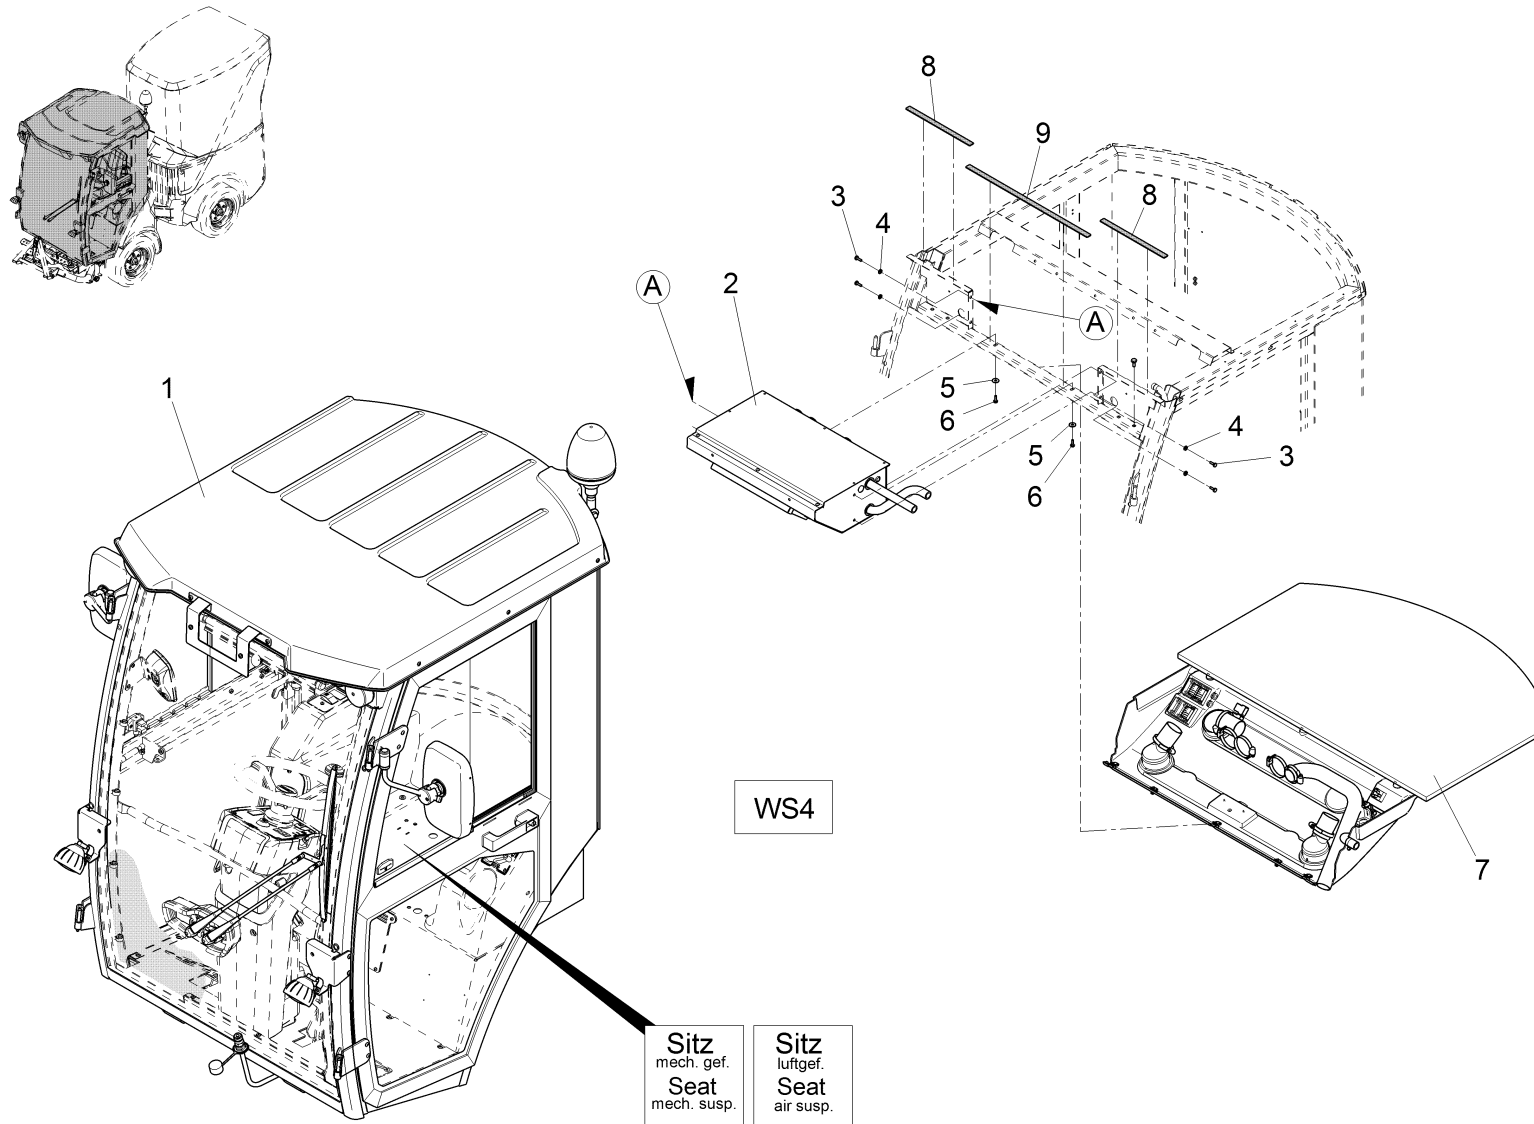

Index: 97134514

157

Kabine Classic kpl / Cabine Classic / Cabine Classic
 (-> 2015-07)

Kabine Classic kpl / Cabine Classic / Cabine Classic
 (-> 2015-07)

Pos.	Best. Nr. PN Ref.No.	Stk k. Qty. Qté.	Bezeichnung	Einh eit	Description	Unit Designation	Abmessungen Unité Measurement Mesurage	DIN / ISO	Bemerkungen Remarks Remarques
1			Standardkabine		Standard cabine	Cabine Standard			Seite/Page 160
2		1	Heizung, kpl.		Heating	Appareil de chauffage			Seite/Page 232
3	✓ 00053010	6	6kt.Schraube	ST	Hex.bolt	PC Vis à 6 pans	PCE M6x16-8.8 A2G	DIN 933	
4	✓ 00053730	4	Scheibe	ST	Washer	PC Washer	PCE A6,4-140HV-St A2G	DIN 125	
5	✓ 00135120	2	Scheibe	ST	Washer	PC Washer	PCE 6,4-140HV-St A3G	DIN 9021	
6	✓ 00053080	1	6kt.Schraube	ST	Hexagon screw	PC Vis à 6 pans	PCE M8x16 8.8 A2G	DIN 933	
7		1	Innendach Classic		Interior roof classic	Toit à l'intérieur classic			Seite/Page 236
8	✓ 01130200	0,250	Dichtungsband	M	Sealing band	M Bande d' isolation	M		
9	✓ 00420290	0,500	Hawe Proflex	M	Gasket Tesamoll	M Joint/Tesamoll	M 15X6 Nr.763/A weiß		
WS4	✓ 03013700	1	Kabelsatz WS4	ST	Cable loom WS4	PC Kit des câbles WS4	PCE		