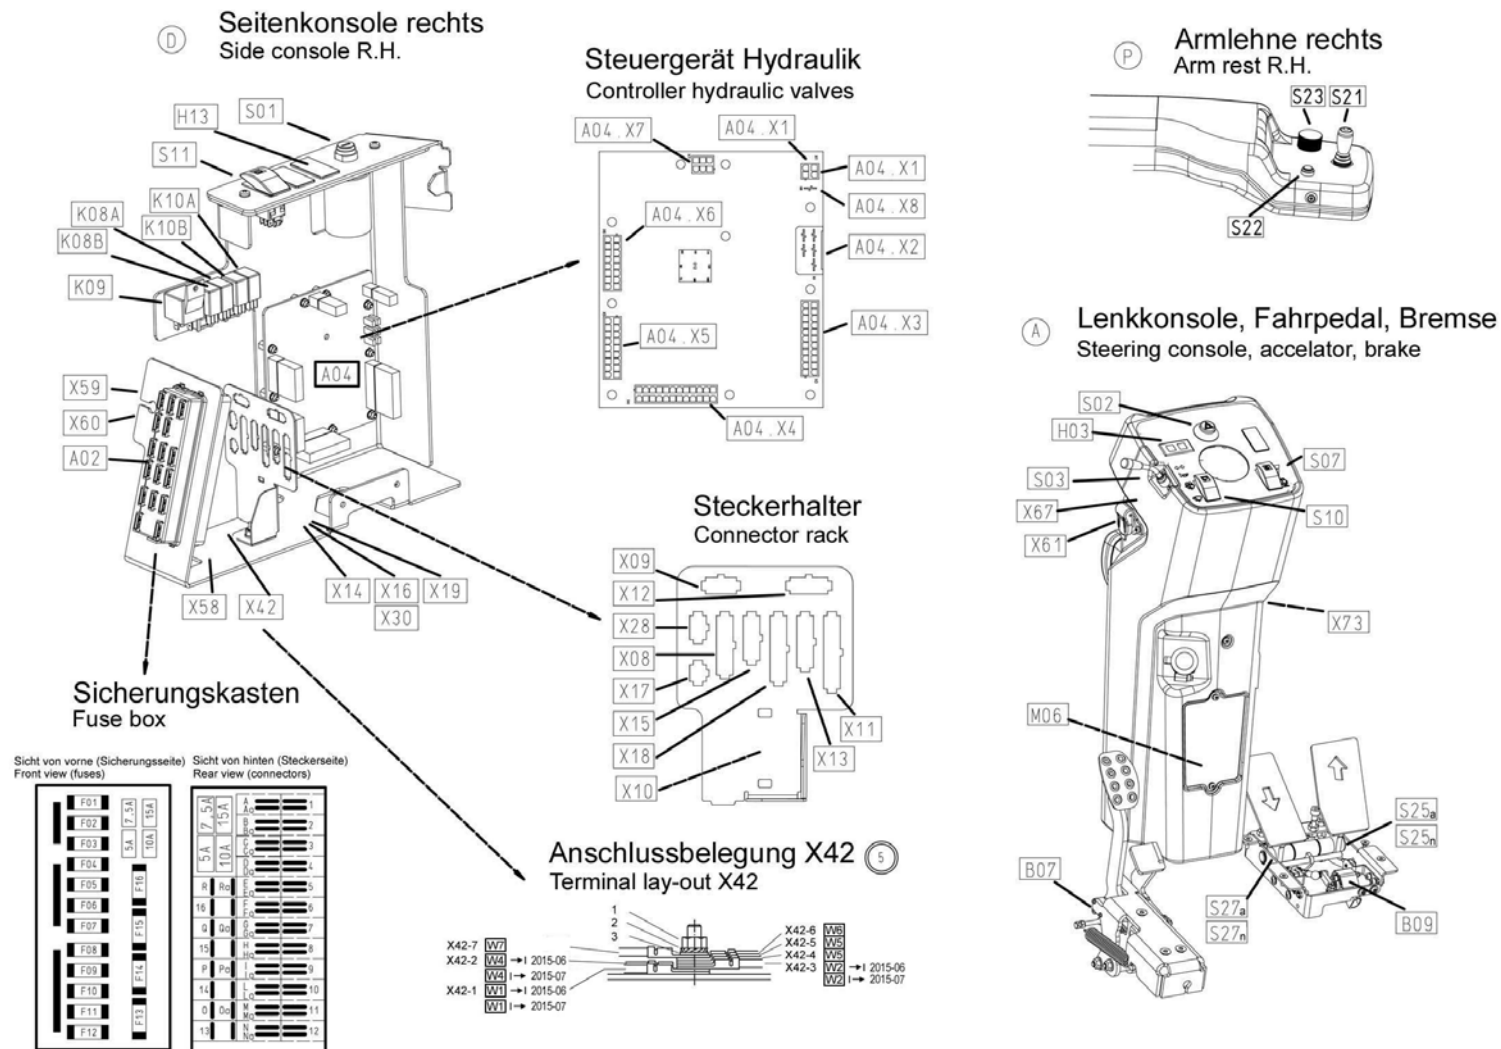

Übersicht, Teil 2 / General view, part 2 / Index, deuxième partie

Übersicht, Teil 2 / General view, part 2 / Index, deuxième partie

Pos.	Best. Nr. PN Ref.No.	Stk. Qty. Qté.	Bezeichnung	Einheit	Description	Unit Designation	Abmessungen Unité Measurement Mesurage	DIN / ISO	Bemerkungen Remarks Remarques
Y1 5n	✓ 01494040	1	Wegeventil	ST	Directional control valve	PC	Distributeur à commande par déplacement	PCE	Besen breit
Y1 6a	✓ 01141630	1	Wegeventil	ST	Directional control valve	PC	Distributeur à commande par déplacement	PCE	Besen eng
Y1 6n	✓ 01494040	1	Wegeventil	ST	Directional control valve	PC	Distributeur à commande par déplacement	PCE	Besen eng
Y17	✓ 01141630	1	Wegeventil	ST	Directional control valve	PC	Distributeur à commande par déplacement	PCE	Behälter heben
Y18	✓ 01141630	1	Wegeventil	ST	Directional control valve	PC	Distributeur à commande par déplacement	PCE	Behälter senken