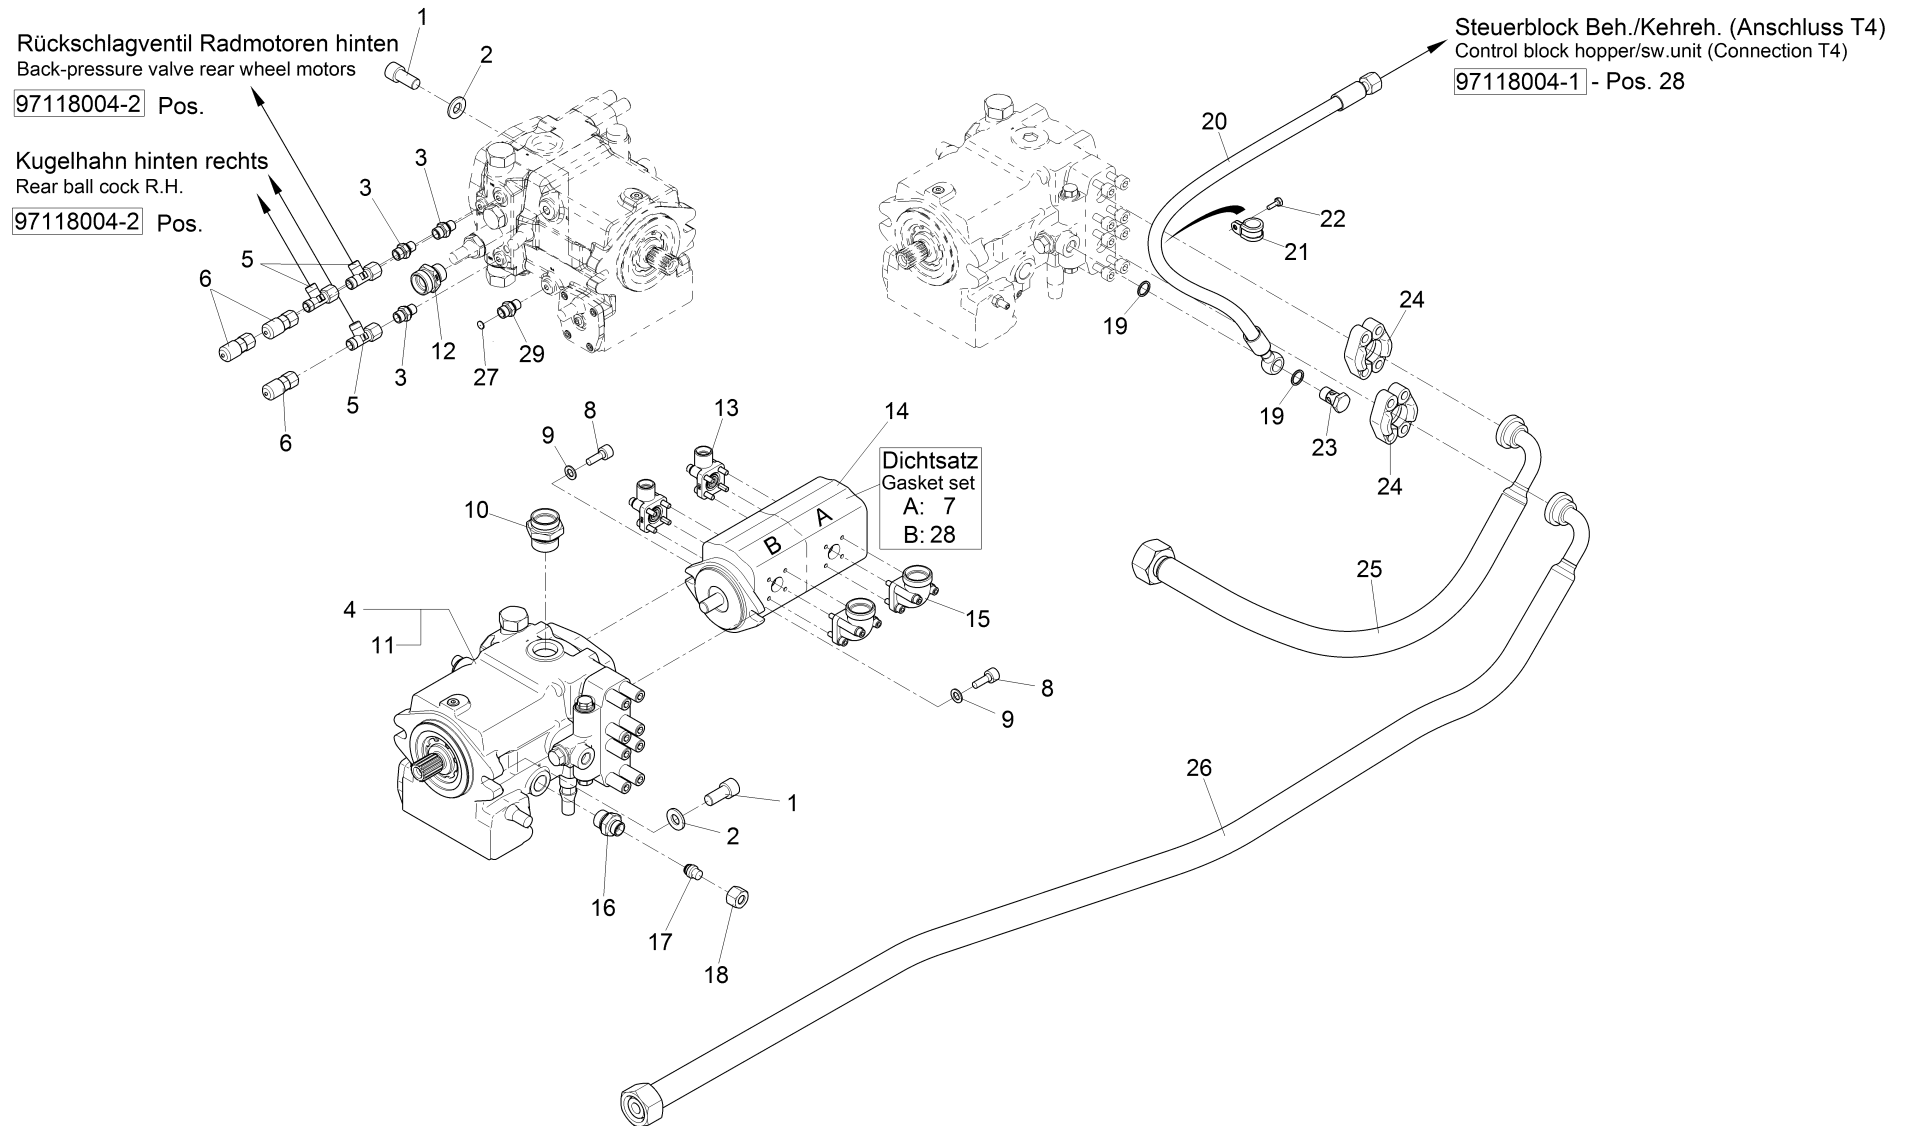

Pumpenstrang kpl / Drive pump cpl. / Pompe de commande

Pumpenstrang kpl / Drive pump cpl. / Pompe de commande

Pos.	Best. Nr. PN Ref.No.	Stk k. Qty. Qté.	Bezeichnung	Einh eit	Description	Unit Designation	Abmessungen Unité Measurement Mesurage	DIN / ISO	Bemerkungen Remarks Remarques
1	✓ 01142840	2	Zyl.Schraube	ST	Socket head screw	PC	PCE M14x30-8.8 A3G	DIN 912	
2	✓ 01142420	2	Scheibe	ST	Washer	PC	PCE 14-St A3G	DIN 1440	
3	✓ 01010370	3	Gerade-Verschraubung	ST	Straight screw connection	PC Embout rectiligne	PCE L8 M12x1,5 A3G		
4	✓ 01470070	1	Axialkolbenpumpe	ST	Axial piston pump	PC Pompe de piston axiale	PCE A10VG45HD		
5	✓ 01472100	3	Einstell-L-Verschraubung	ST	Adjusting L-screw connection	PC Embout réglable	PCE L8-ZnNi		
6	✓ 01058580	3	Mess-Stutzen	ST	Measuring muff	PC Tubulure de mesure	PCE DKO-L8		
7	✓ 01471200	1	Dichtsatz	ST	Gasket set	PC Kit de joints plads	PCE		
8	✓ 00135030	2	Zylinderschraube	ST	Socket head screw	PC Socket head screw	PCE M10x25-10.9 A3G	DIN 912	
9	✓ 00962220	2	Scheibe	ST	Washer	PC Washer	PCE 10,5-140HV-St A3G	DIN 433	
10	✓ 01080620	1	Gerade-Verschraubung	ST	Straight screw connection	PC Embout rectiligne	PCE L28 M33x2 A3G ()		
11	✓ 01471010	1	Dichtungssatz	ST	Gasket kit	PC Kit de joints plads	PCE		
12	✓ 01492610	1	ger.Einschraubverschraubung	ST	Straight screw connection	PC Embout rectiligne	PCE L22-M22x1,5-ZnNi		
13	✓ 01010670	2	W-Flanschverschraubung	ST	Flange screwing	PC Boulonnage de bride	PCE L15-LK35		
14	✓ 01470080	1	Zahnrad Doppelpumpe	ST	Geared pump	PC Pompe à engrenages	PCE PLN 14_11R		
15	✓ 01080670	2	W-Flanschverschraubung	ST	Flange screwing	PC Boulonnage de bride	PCE L28-LK40		
16	✓ 01013050	1	Gerade-Verschraubung	ST	Straight screw connection	PC Embout rectiligne	PCE L12 M22x1,5-N1		
17	✓ 01142130	1	Verschluss-Stopfen	ST	Gland	PC	PCE L12 A2G		
18	✓ 01080630	1	Überwurfmutter	ST	Sleeve nut	PC Écrou à raccord	PCE AL12	DIN 3870	
19	✓ 00965510	2	Dichtring	ST	Sealing ring	PC Joint circulaire	PCE A16x20-CU	DIN 7603	

Index: 97117469

143