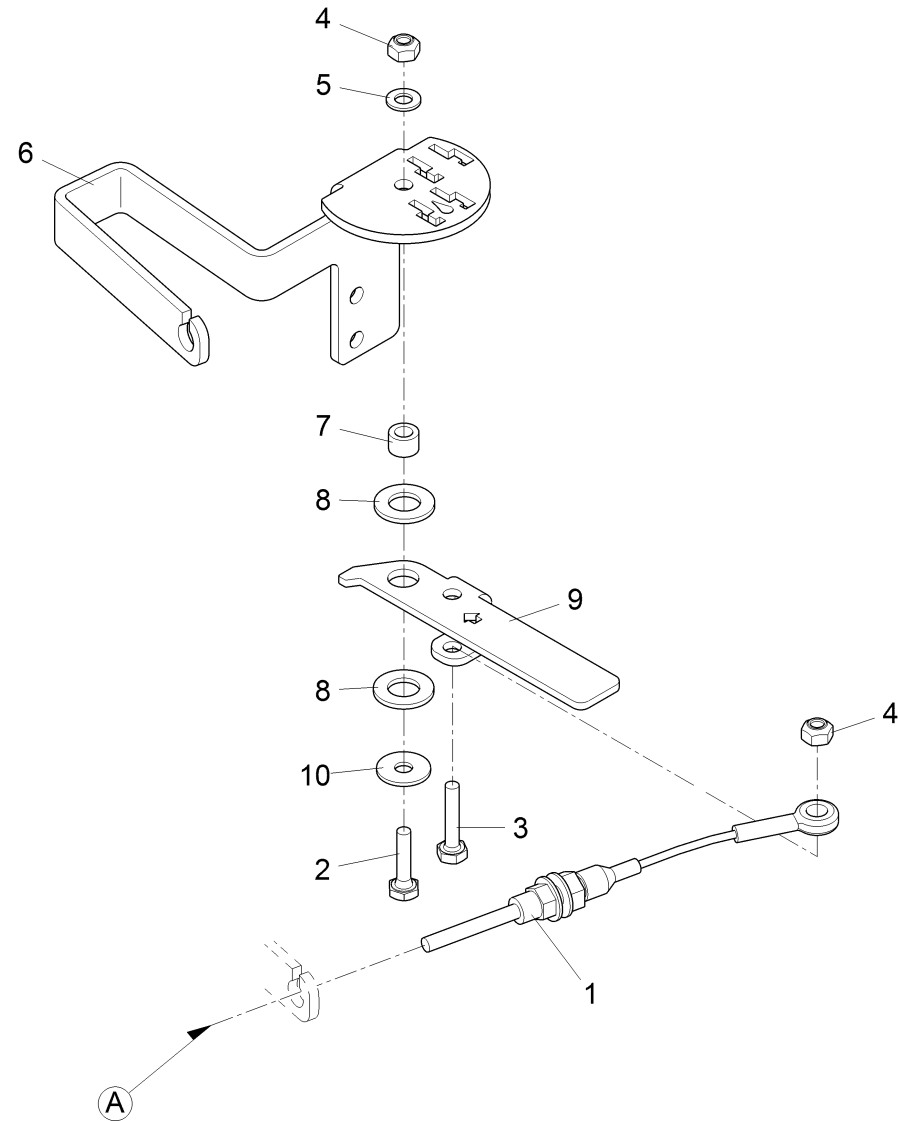

Ventilbetätigung kpl / Valve actuation / Manipulation de clapets
(-> 2015-06-30)

Ventilbetätigung kpl / Valve actuation / Manipulation de clapets
 (-> 2015-06-30)

Pos.	Best. Nr. PN Ref.No.	Stc k. Qty. Qté.	Bezeichnung	Einh eit	Description	Unit Designation	Abmessungen Unité Measurement Mesurage	DIN / ISO	Bemerkungen Remarks Remarques
1	✓ 01167520	1	Bowdenzug	ST	Bowden cable	PC Câble bowden	PCE		
2	✓ 00053110	1	6kt.Schraube	ST	Hexagon screw	PC Vis à 6 pans	PCE M8x30-8.8 A2G	DIN 933	
3	✓ 00054690	1	6kt.Schraube	ST	Hexagon screw	PC Vis à 6 pans	PCE M8x35-8.8 A2G	DIN 933	
4	✓ 00051510	2	6kt.Mutter	ST	Hex. Nut	PC Écrou à 6 pans	PCE M8-8 A2G	DIN 985	
5	✓ 00053750	1	Scheibe	ST	Washer	PC Washer	PCE A8,4-140HV-St A2G	DIN 125	
6	✓ 01472730	1	Blech	ST	Sheet metal	PC Tôle	PCE		
7	✓ 01271490	1	Lagerbuchse	ST	Bearing bush	PC Douille	PCE		
8	✓ 00053780	2	Scheibe	ST	Washer	PC Washer	PCE A15-140HV-St A2G	DIN 125	
9	✓ 01472740	1	Hebel	ST	Lever	PC Levier	PCE		
10	✓ 00042900	1	Scheibe	ST	Washer	PC Washer	PCE 8,4-140HV-St A3G	DIN 9021	