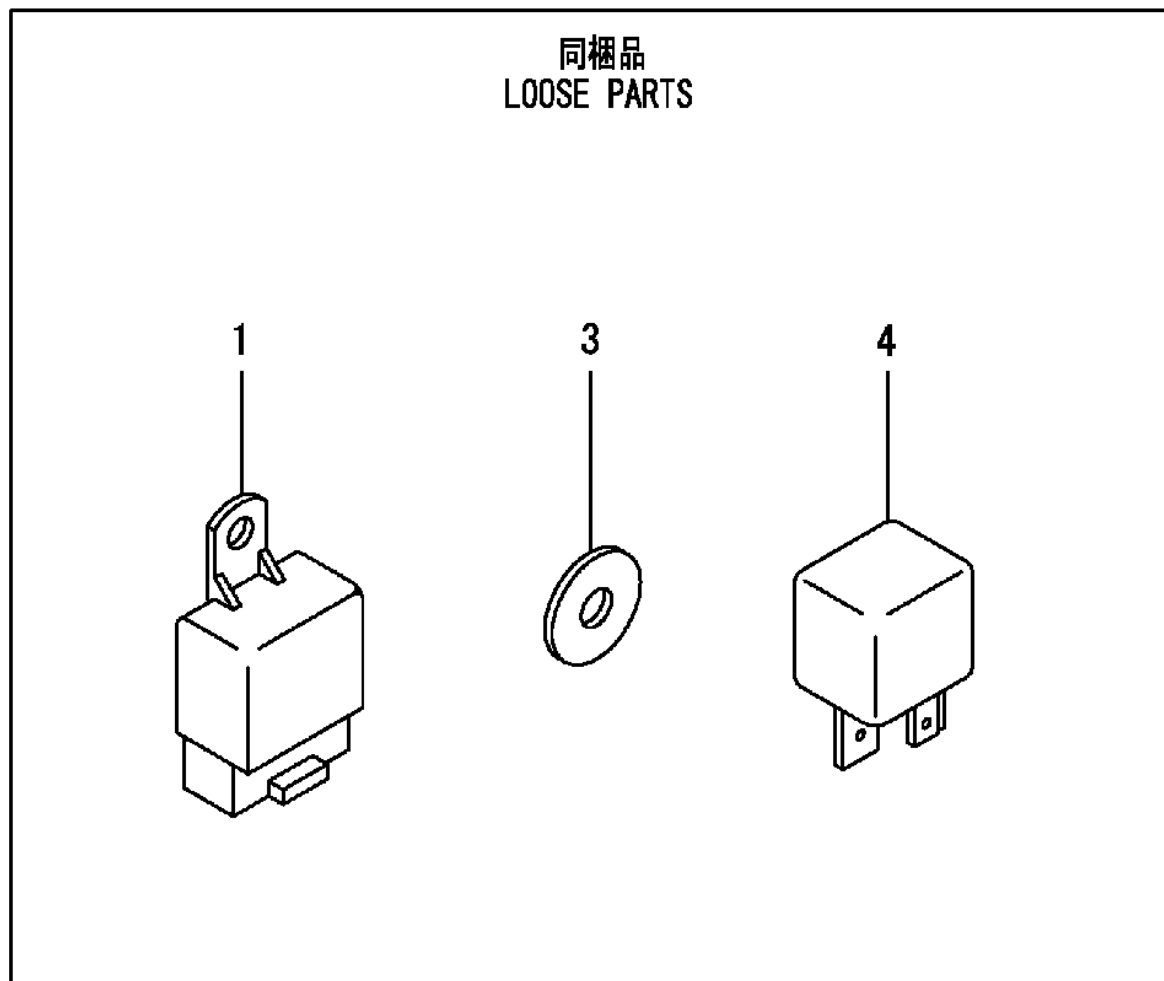

Elektrische Komponenten zum Motor-Steuergerät / Electrical components for motor-control unit / Composants électrique pour unité de commande de moteur

Pos.	Best. Nr. PN Ref.No.	Stc k. Qty. Qté.	Bezeichnung	Einh eit	Description	Unit Designation	Abmessungen Unité Measurement Mesurage	DIN / ISO	Bemerkungen Remarks Remarques
1	✓ 01181090	1	Relais	ST	relay	PC	PCE CA Typ C		
3	---	3	Ersatzteil auf Anfrage		Spare part on request		Pièce de rechange sur demande		Scheibe
4	✓ 01470610	1	Relais	ST	Relay	PC Relais	PCE