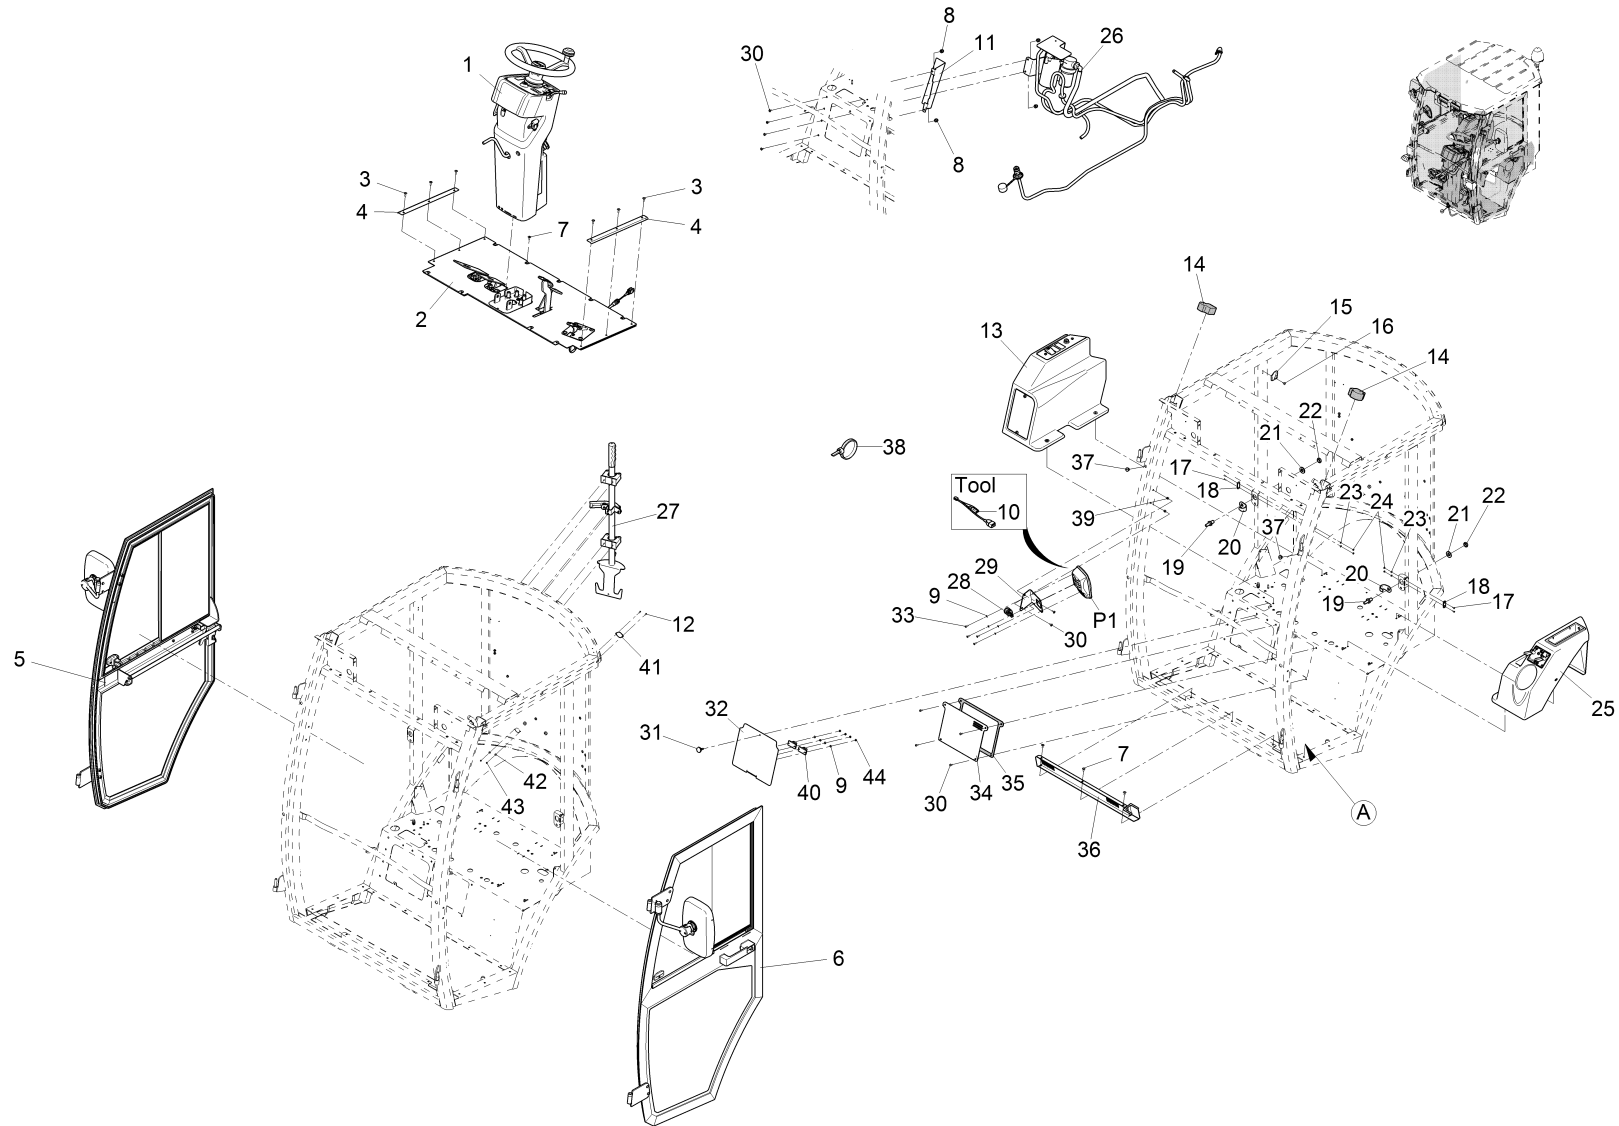

Standardkabine, Teil 2 / Standard cabine, part 2 / Cabine Standard, deuxième partie

Standardkabine, Teil 2 / Standard cabine, part 2 / Cabine Standard, deuxième partie

Pos.	Best. Nr. PN Ref.No.	Stk. k. Qty. Qté.	Bezeichnung	Einh. eit	Description	Unit Designation	Abmessungen Unité Measurement Mesurage	DIN / ISO	Bemerkungen Remarks Remarques
1		1	Lenkkonsole kpl		Steering column	Colonne de direction		Seite/Page 262	
2			Bodenblech kpl.		Floor plate	Plaque de sol		Seite/Page 272	
3	✓ 01017640	6	Linsenflanschschraube	ST	Lens flange screw	PC Vis à tête bombée	PCE 6kt.M6x16-A2		
4	✓ 01161940	2	Leiste	ST	Strip	PC Bord	PCE		
5	✓ 01145290	1	Tür rechts	ST	Door R.H.	PC Porte à droite	PCE	Seite/Page 292	
6	✓ 01145280	1	Tür links	ST	Door L.H.	PC Porte à gauche	PCE	Seite/Page 296	
7	✓ 01000850	12	Linsenflanschschraube	ST	Lens flange screw	PC Vis à tête bombée	PCE 6kt.M6x12-10.9 A2G		
8	✓ 00525910	4	Schutzkappe	ST	Lens cap	PC Capot de protection	PCE 1000/1069 SW		
9	✓ 00053720	8	Scheibe	ST	Washer	PC Washer	PCE A5,3-140HV-St A2G	DIN 125	
10	✓ 00009750	1	USB-Adapterkabel	ST	USB-adapter cable	PC Câble d' adaption USB	PCE		zum Flashen der Multifunktions-Anzeigen von CM 600 und CM 1600
11	---	1	Ersatzteil auf Anfrage		Spare part on request	Pièce de rechange sur demande			96141783 Spritzschutz vollst
12	✓ 00535780	2	Linsenschraube	ST	Fillister-head screw	PC Vis de lentille	PCE M3x10-4.8-H A2G	DIN 7985	
13			Seitenkonsole rechts, kpl		Side console R.H.	Consôle latéral à droite		Seite/Page 300	
14	✓ 01142700	2	Pfropf	ST	Plug	PC	PCE		
15	✓ 01142510	1	Kleiderhaken	ST	Coat hook	PC	PCE		
16	✓ 00053960	1	Blechschaube	ST	Tapping screw	PC Vis de tôle	PCE ST5,5x13-F A2G	DIN 7981	
17	✓ 00131430	4	Senkschraube	ST	Countersunk screw	PC Vis à tête fraisée	PCE M4x12-4.8-H A2G	DIN 965	
18	✓ 01166170	2	Puffer	ST	Buffer	PC Amortisseur	PCE		
19	✓ 01165550	2	Schließbolzen	ST	Cotter pin	PC Bouton d' fermeture	PCE		
20	✓ 01165770	2	Abweisbügel	ST	Deflector bow	PC Étrier de rejet	PCE