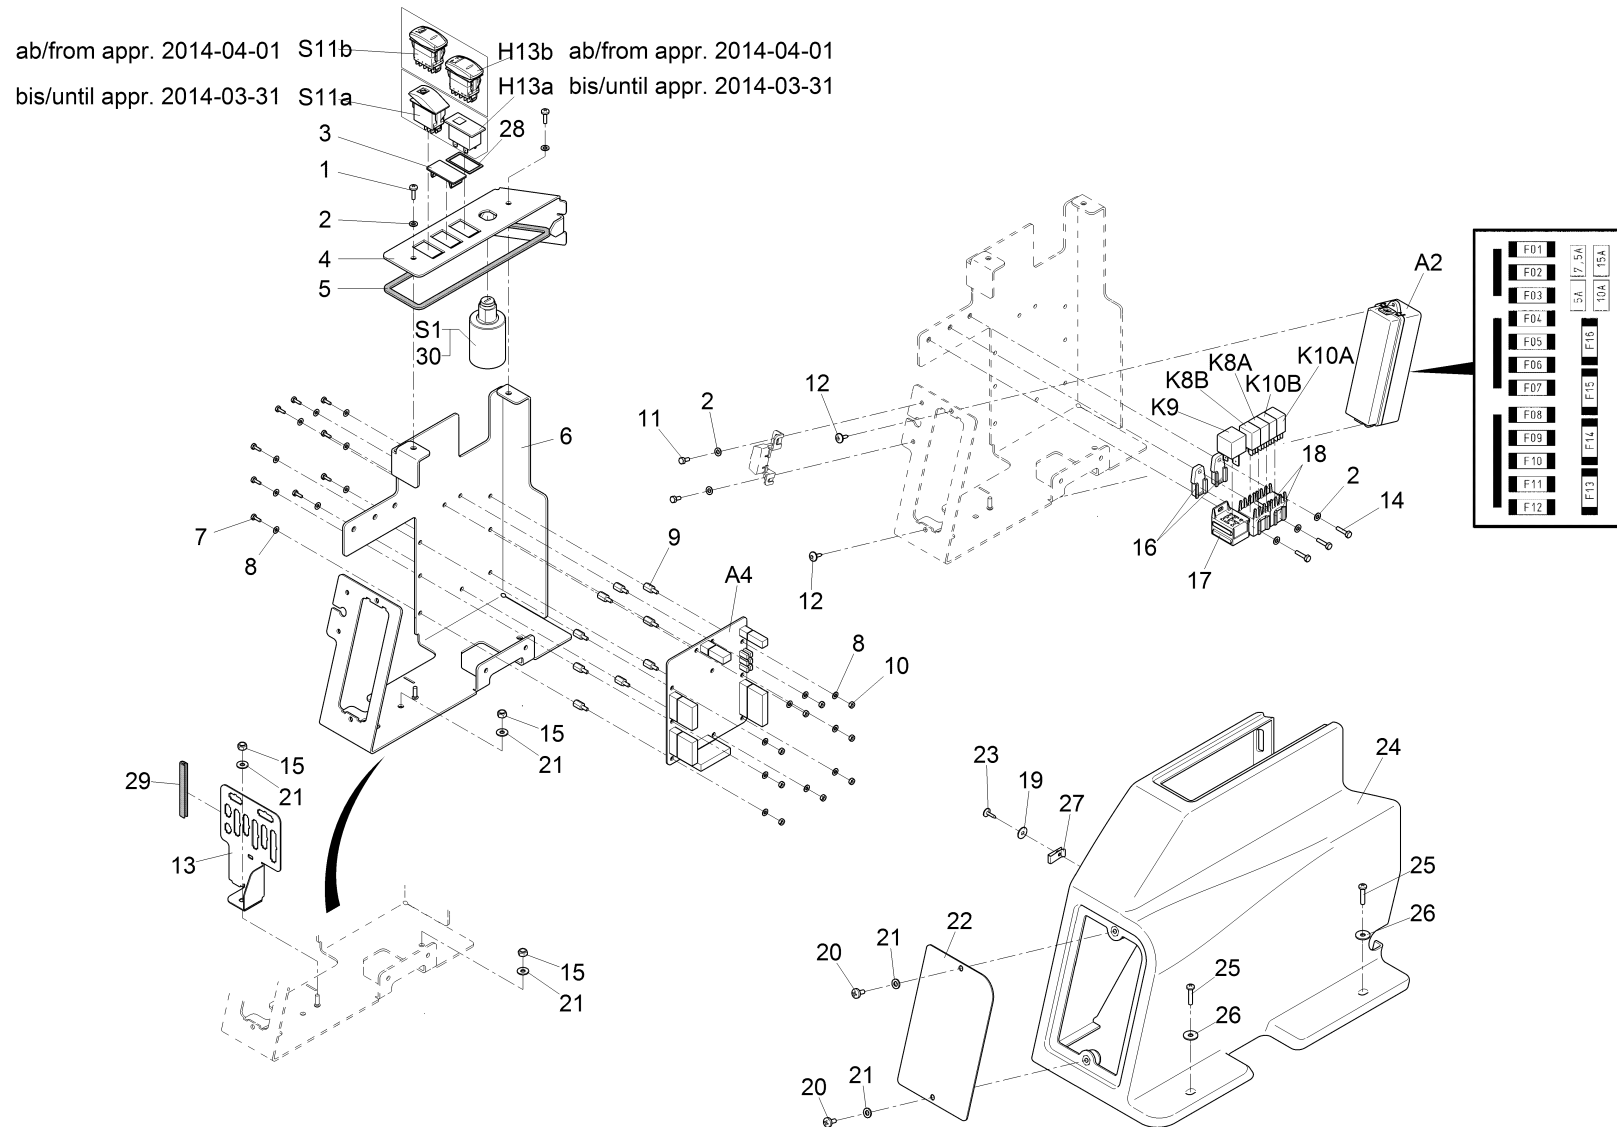

Seitenkonsole rechts, kpl / Side console R.H. / Consôle latéral à droite

Seitenkonsole rechts, kpl / Side console R.H. / Consôle latéral à droite

Pos.	Best. Nr. PN Ref.No.	Stc k. Qty. Qté.	Bezeichnung	Einh eit	Description	Unit Designation	Abmessungen Unité Measurement Mesurage	DIN / ISO	Bemerkungen Remarks Remarques
1	✓ 00053530	2	Linsenschraube	ST	Lens head screw	PC Lens head screw	PCE M5x16-4.8-H A2G	DIN 7985	
2	✓ 00053720	7	Scheibe	ST	Washer	PC Washer	PCE A5,3-140HV-St A2G	DIN 125	
3	✓ 01132930	1	Blindkappe	ST	Cap	PC Bonnet	PCE		
4	---	1	Ersatzteil auf Anfrage		Spare part on request	Pièce de rechange sur demande			90618927 Blech
5	✓ 01472670	1	Dichtung	ST	Gasket	PC Joint	PCE		
6	---	1	Ersatzteil auf Anfrage		Spare part on request	Pièce de rechange sur demande			96148218 Halter Elektrik vollst
7	✓ 00058580	9	6kt.Schraube	ST	Hex.bolt	PC Vis à 6 pans	PCE M4x10-8.8 A2G	DIN 933	
8	✓ 00053710	18	Scheibe	ST	Washer	PC Rondelle	PCE B4,3-140HV-St A2G	DIN 125	
9	✓ 00053680	9	Distanzbolzen	ST	Distance bolt	PC Boulon de distance	PCE		
10	✓ 00052810	9	6kt.Mutter	ST	Hex. Nut	PC Écrou à 6 pans	PCE M4-8 A2G	DIN 934	
11	✓ 00054680	2	6kt.Schraube	ST	Hex.bolt	PC Vis à 6 pans	PCE M5x10-8.8 A2G	DIN 933	
12	✓ 00904100	2	Blechschrabe	ST	Tapping screw	PC Vis de tôle	PCE ST4,8X16-F A2G	DIN 7981	
13	---	1	Ersatzteil auf Anfrage		Spare part on request	Pièce de rechange sur demande			90639279 Halter
14	✓ 00054410	3	6kt.Schraube	ST	Hex.bolt	PC Vis à 6 pans	PCE M5x16-8.8 A2G	DIN 933	
15	✓ 00051520	3	6kt.Mutter	ST	Hex. Nut	PC Écrou à 6 pans	PCE M6-6 A2G	DIN 985	
16	✓ 01271780	2	Halter Relaissockel	ST	Retainer	PC Support	PCE 2x5-pol.		
17	✓ 01018100	1	Steckhülsegehäuse	ST	Housing	PC Carter	PCE 9-polig		
18	✓ 01271830	2	Relaissockel	ST	Relay base	PC Support d' relais	PCE 2x5pol.		
19	✓ 00555520	1	Scheibe	ST	Washer	PC Rondelle	PCE 5,3-140HV-St A3G	DIN 9021	
20	✓ 00556950	2	Linsenschraube	ST	Fillister-head screw	PC Vis de lentille	PCE M6x12-4.8-H A2G	DIN 7985	
21	✓ 00053730	5	Scheibe	ST	Washer	PC Washer	PCE A6,4-140HV-St A2G	DIN 125	
22	✓ 01472680	1	Abdeckblech	ST	Cover plate	PC Tôle de protection	PCE