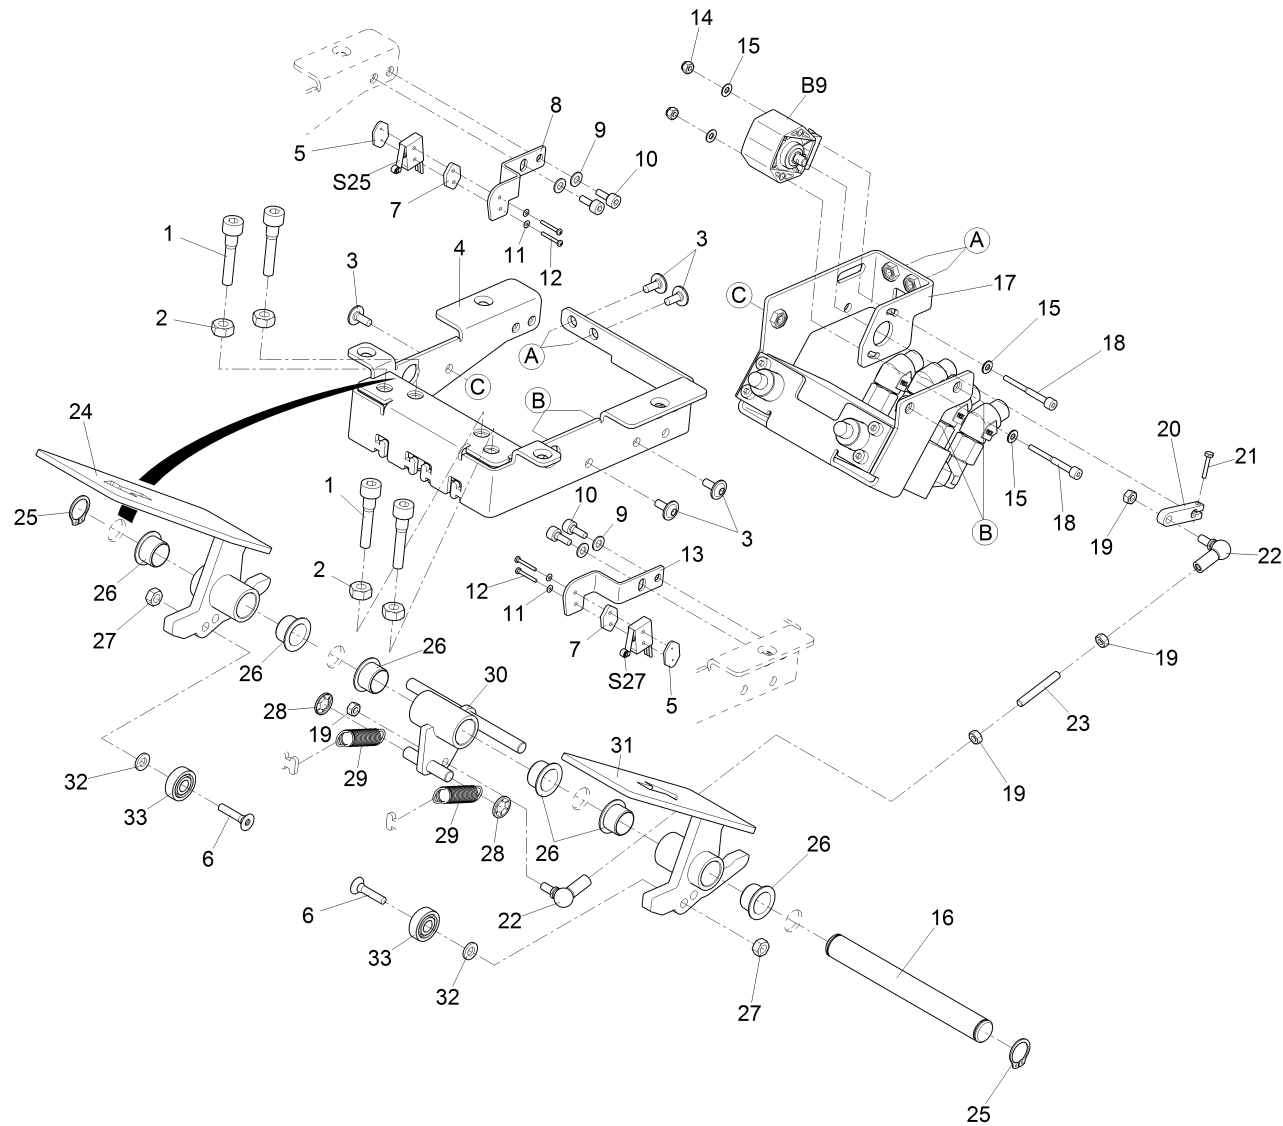

Einzelteile zum alten Fahrpedal / Single parts for old accelator pedal / Pièces détachées pour accélérateur vieux
(1900-01-01 -> 2014-03-15)

**Einzelteile zum alten Fahrpedal / Single parts for old accelator pedal / Pièces détachées pour accélérateur vieux
(1900-01-01 -> 2014-03-15)**

Pos.	Best. Nr. PN Ref.No.	Stc k. Qty. Qté.	Bezeichnung	Einheit	Description	Unit Designation	Abmessungen Unité Measurement Mesurage	DIN / ISO	Bemerkungen Remarks Remarques
24	--		Nicht mehr lieferbar!		No longer available!	N'est plus disponible!			
25	✓ 00101450	2	Sicherungsring	ST	Retaining ring	PC Circlip	PCE 16x1-phos.	DIN 471	
26	✓ 01091340	6	Gleitlagerbuchse	ST	Slide bearing bush	PC Douille de palier lisse	PCE GFM-1618-12		
27	✓ 00053330	2	6kt.Mutter	ST	Hex. Nut	PC Écrou à 6 pans	PCE M6-8 A2G	DIN 934	
28	✓ 00854420	2	Sicherungsscheibe	ST	Thrust washer	PC Rondelle à fusible	PCE 8 verz.		
29	✓ 01471360	2	Zugfeder	ST	Tension spring	PC Ressort de traction	PCE RZ108I		
30	--		Nicht mehr lieferbar!		No longer available!	N'est plus disponible!			
31	--		Nicht mehr lieferbar!		No longer available!	N'est plus disponible!			
32	✓ 01122230	2	Scheibe DIN 125-A6, 4-140HV	ST	washer	PC	PCE		
33	✓ 00957630	2	Rillenkugellager	ST	Deep groove ball bearing	PC Roulement à billes rigides	PCE 608-2RS	DIN 625	
B9	✓ 01470190	1	Winkelsensor	ST	Angle sensor	PC Capteur	PCE		
S25	✓ 01143170	1	Pedalschalter, kpl.	ST	Pedal switch	PC Pedal switch	PCE		
S27	✓ 01143170	1	Pedalschalter, kpl.	ST	Pedal switch	PC Pedal switch	PCE