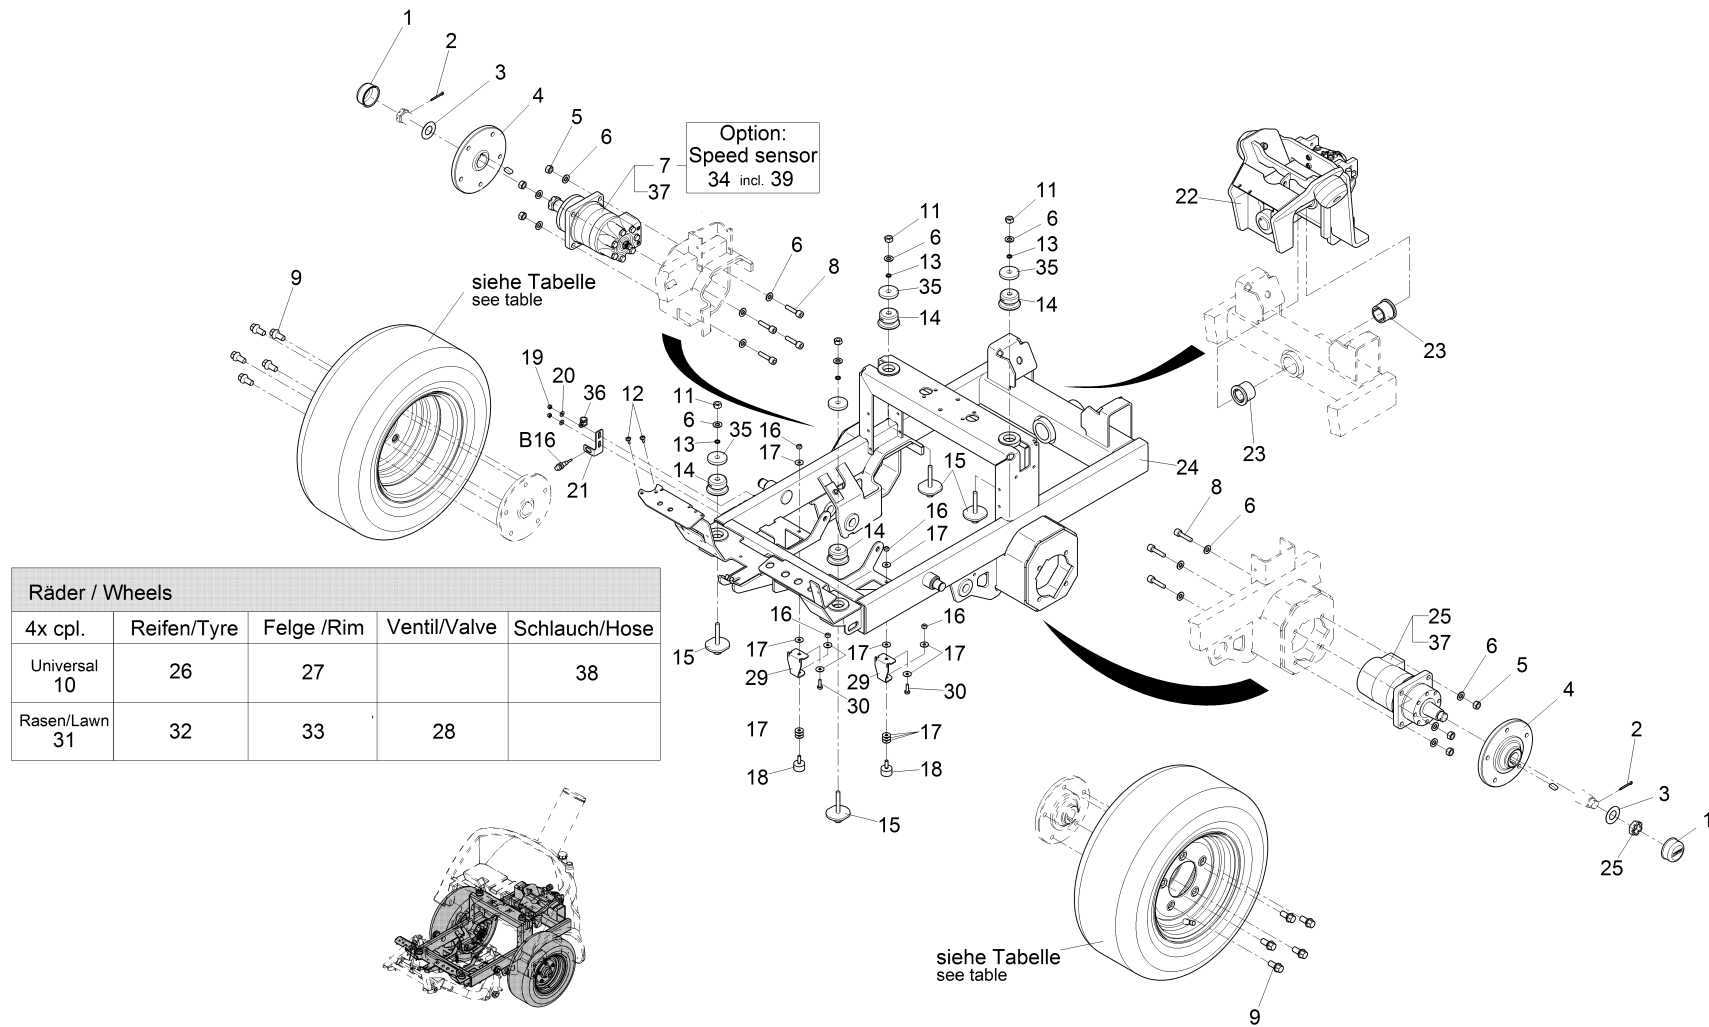

Basis-Vorderwagen - Räder / Basis front car - Wheels / Châssis d'avant - Roues

Räder / Wheels				
4x cpl.	Reifen/Tyre	Felge /Rim	Ventil/Valve	Schlauch/Hose
Universal 10	26	27		38
Rasen/Lawn 31	32	33	28