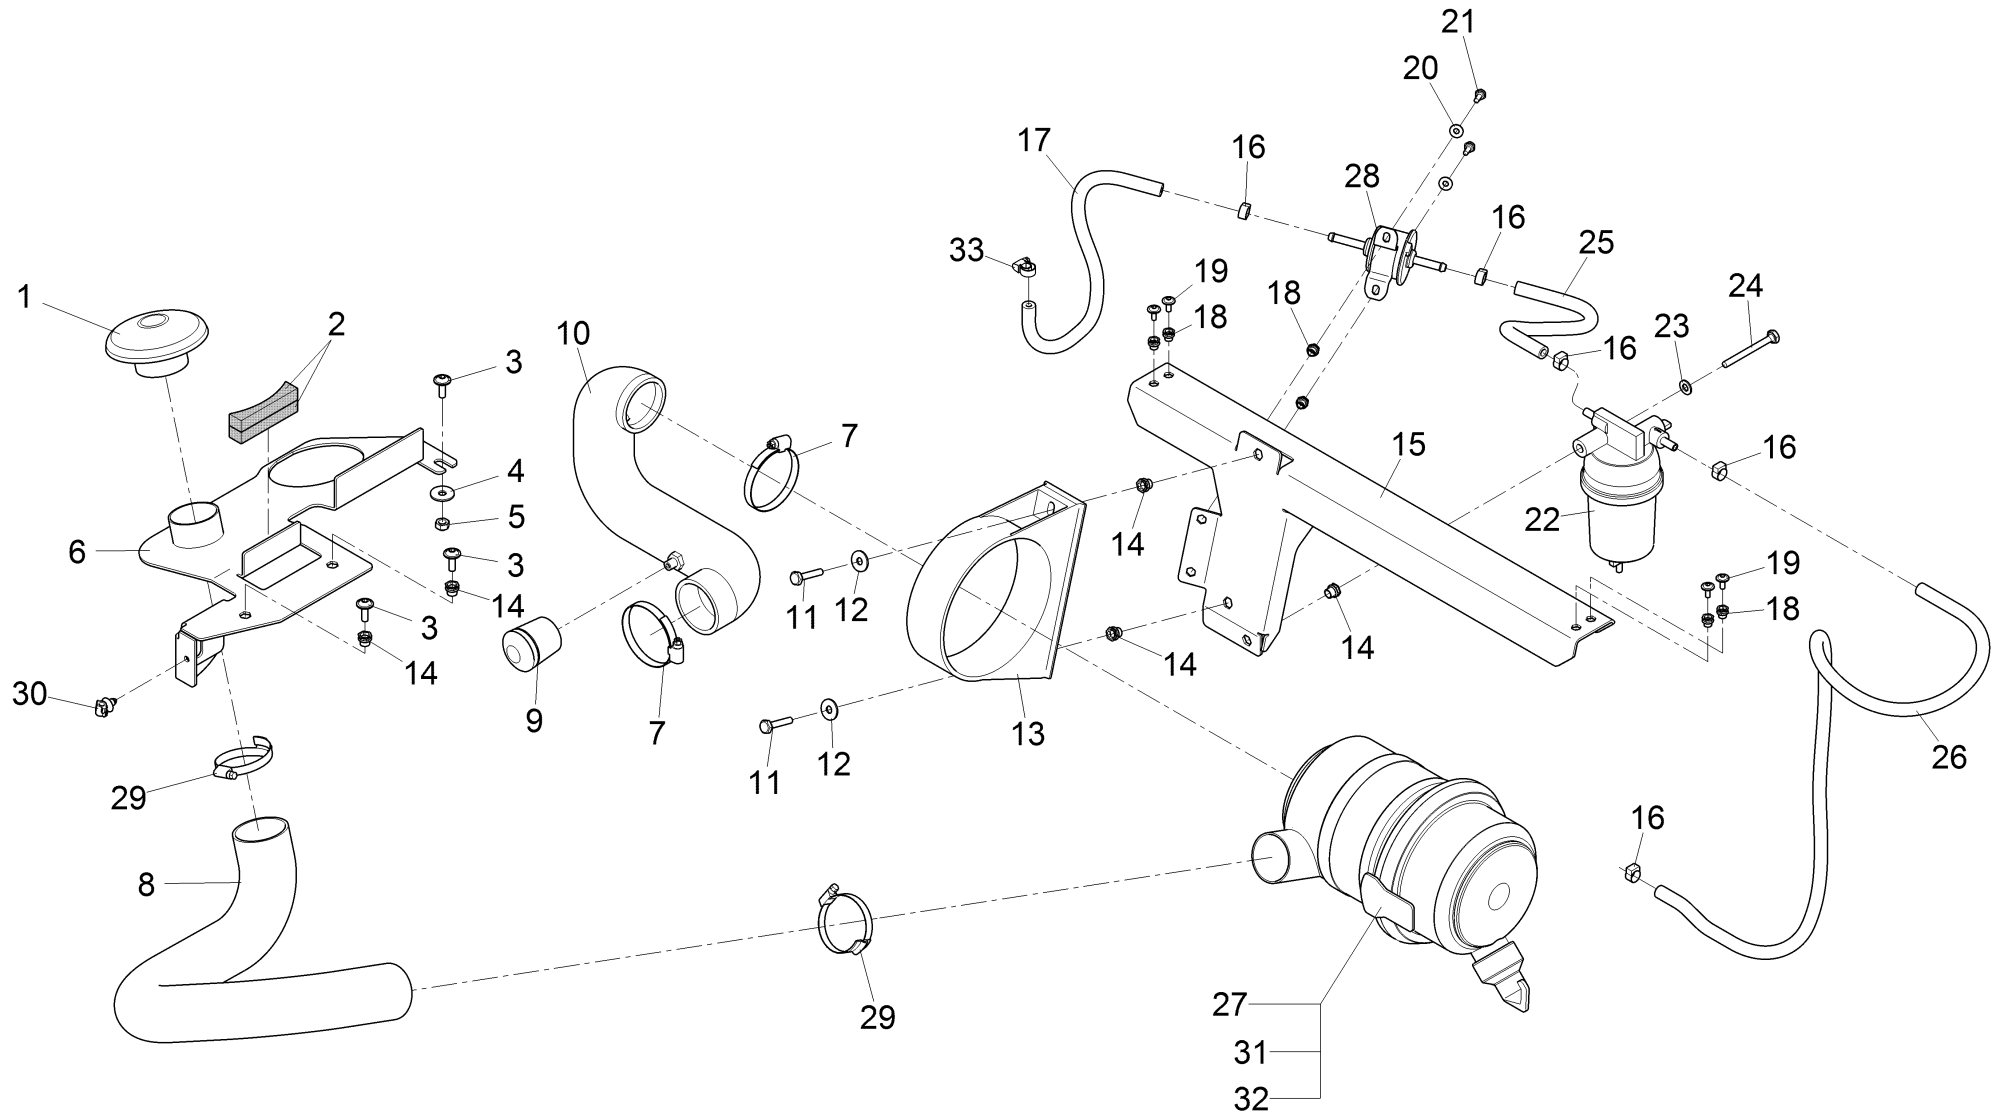

Luftfilter kpl / Air filter / Filtre à air

Luftfilter kpl / Air filter / Filtre à air

Pos.	Best. Nr. PN Ref.No.	Stc k. Qty. Qté.	Bezeichnung	Einh eit	Description	Unit Designation	Abmessungen Unité Measurement Mesurage	DIN / ISO	Bemerkungen Remarks Remarques
1	✓ 00921100	1	Regenkappe	ST	Rain cap	PC Capuchon d'échappement	PCE		
2	✓ 01130200	0, 170	Dichtungsband	M	Sealing band	M Bande d' isolation	M		
3	✓ 01000670	3	Linsenflanschr.m .l-6kt.	ST	Lens flange screw	PC Vis à tête bombée	PCE M8x20-10.9 A2G		
4	✓ 00042900	1	Scheibe	ST	Washer	PC Washer	PCE 8,4-140HV-St A3G	DIN 9021	
5	✓ 00051510	1	6kt.Mutter	ST	Hex. Nut	PC Écrou à 6 pans	PCE M8-8 A2G	DIN 985	
6	✓ 01471410	1	Halter Luftstutzen, vollst.	ST	Retainer	PC Support	PCE		
7	✓ 00751180	2	Schlauchschelle	ST	Hose clamp	PC Agrafe de tuyau	PCE A-50-70x 9-W1-2	DIN 3017	
8	✓ 01472050	1	Ansaugschlauch	ST	Intake hose	PC Tuyau d' aspiration	PCE 2		
9	✓ 01140460	1	Wartungsanzeiger	ST	Service indicator	PC	PCE		
10	✓ 01470730	1	Ansaugschlauch	ST	Intake hose	PC Tuyau d' aspiration	PCE		
11	✓ 00054690	2	6kt.Schraube	ST	Hexagon screw	PC Vis à 6 pans	PCE M8x35-8.8 A2G	DIN 933	
12	✓ 00740080	2	Sperrkantscheibe	ST	Washer	PC Rondelle	PCE SKB-8-dacrometisiert		
13	✓ 00492600	1	Halterung	ST	mounting	PC	PCE		
14	✓ 01130110	5	Nietmutter	ST	Nut	PC Écrou à rivet	PCE		
15	✓ 03012620	1	Querträger	ST	Cross beam	PC Traverse	PCE		
16	✓ 01113600	6	Schlauchschelle	ST	Hose clamp	PC Collier d' tuyau	PCE COBRA 12/8-W4		
17	✓ 00830680	0, 440	Schlauch	M	Hose	M Tuyau	M B7,5x12,5	DIN 73379	
18	✓ 01271300	6	Nietmutter	ST	Nut	PC Écrou à rivet	PCE M6 6kt.Senkk.-1-3, 5-St-gal/Zn		
19	✓ 01015340	4	Linsenflanschr ube	ST	Lens flange screw	PC Vis à tête bombée	PCE 6kt.M6x16-10.9 A2G		
20	✓ 00730940	2	Sperrkantscheibe	ST	Detent edged washer	PC Detent edged washer	PCE SKM-6-dacrometisiert		

Index: 97117337

65