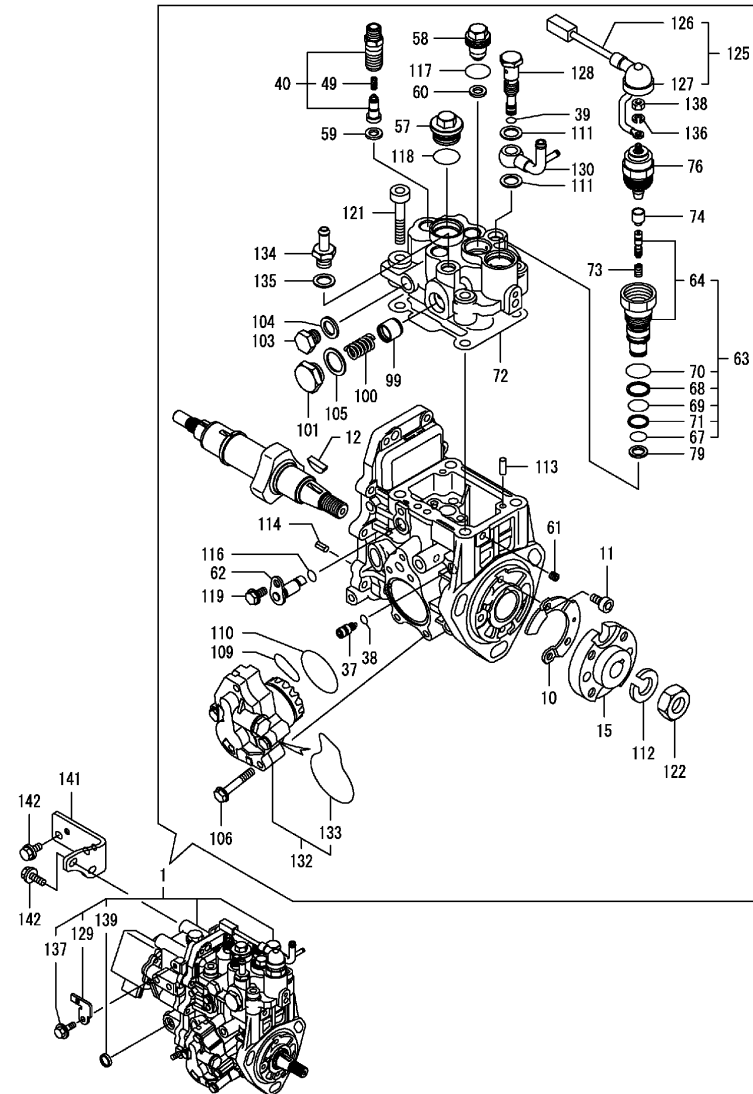

Einspritzpumpe / Fuel injection pump / Pompe à injection

Einspritzpumpe / Fuel injection pump / Pompe à injection

Pos.	Best. Nr. PN Ref.No.	Stk. k. Qty. Qté.	Bezeichnung	Einh. eit	Description	Unit Designation	Abmessungen Unité Measurement Mesurage	DIN / ISO	Bemerkungen Remarks Remarques
1	---	1	Ersatzteil auf Anfrage		Spare part on request	Pièce de rechange sur demande			Einspritzpumpe kpl.
129	---	1	Ersatzteil auf Anfrage		Spare part on request	Pièce de rechange sur demande			Halter
137	---	1	Ersatzteil auf Anfrage		Spare part on request	Pièce de rechange sur demande			Schraube
139	---	1	Ersatzteil auf Anfrage		Spare part on request	Pièce de rechange sur demande			Stopfen
141	---	1	Ersatzteil auf Anfrage		Spare part on request	Pièce de rechange sur demande			Halter
142	✓ 01181610	4	6kt.Schraube	ST	Hex. screw	PC Vis à 6 pans	PCE M8x16