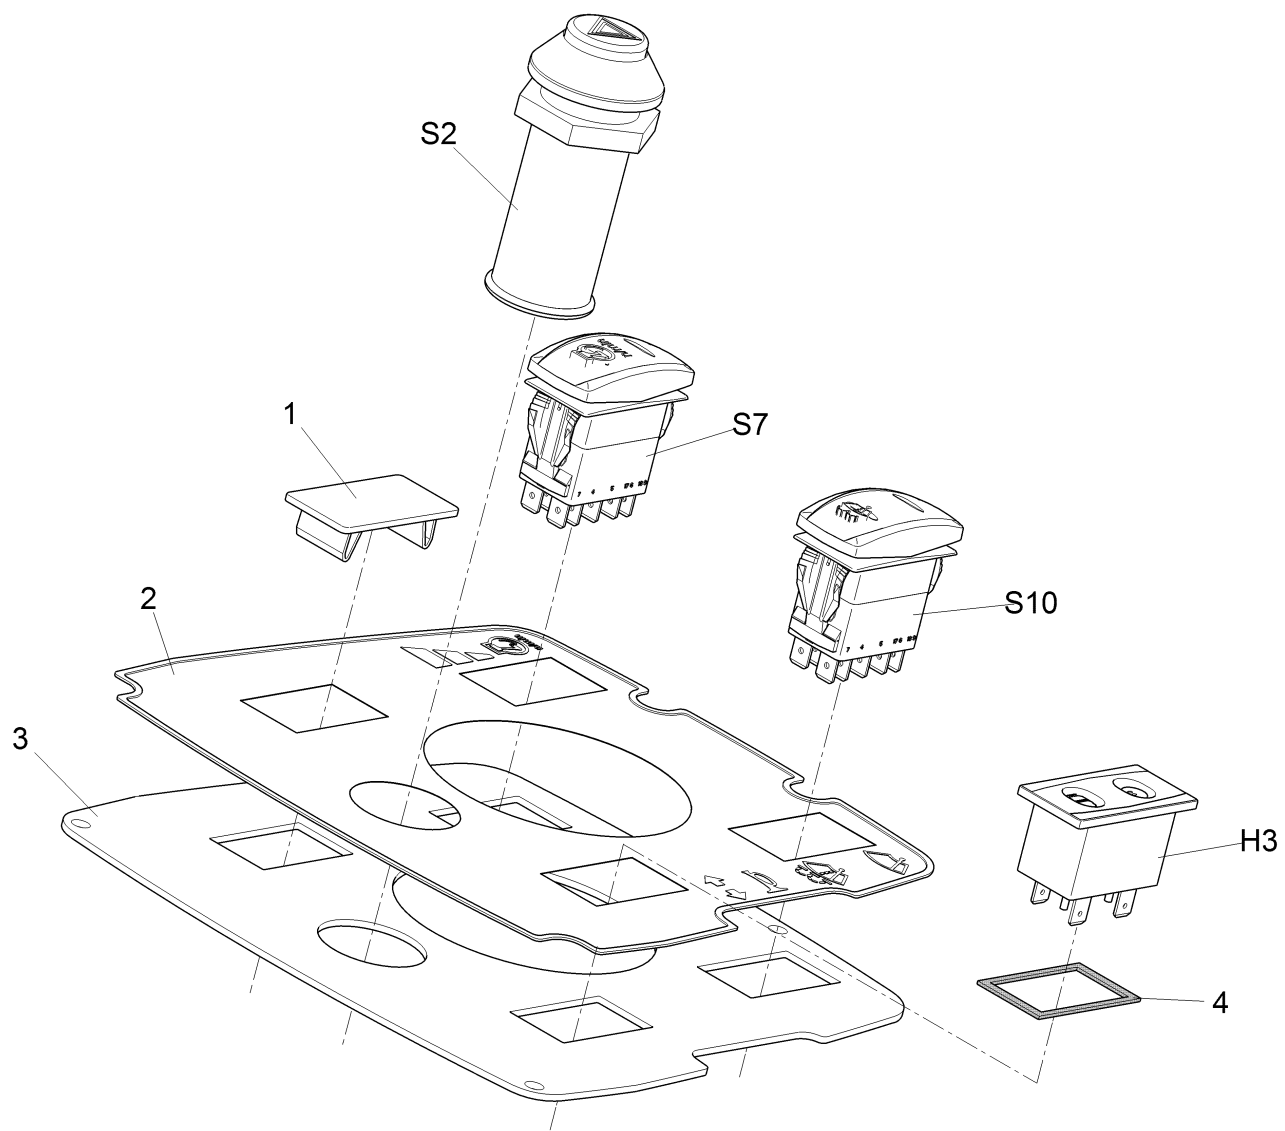

Lenkkonsole / Steering column / Colonne de direction

Pos.	Best. Nr. PN Ref.No.	Stk. k. Qty. Qté.	Bezeichnung	Einh. eit	Description	Unit Designation	Abmessungen Unité Measurement Mesurage	DIN / ISO	Bemerkungen Remarks Remarques
1	✓ 01494880	1	Lenkkonsole, vollst.	ST	Console	PC Consôle de direction	PCE		
2	✓ 00053710	2	Scheibe	ST	Washer	PC Rondelle	PCE B4,3-140HV-St A2G	DIN 125	
3	✓ 00132360	2	Linsenschraube	ST	lens head screw M4x10	PC	PCE M4x10-4.8-H A2G	DIN 7985	
4	✓ 01090200	0, 600	Schlauch	M	Hose	M Tuyau	M 6x4 PVC-transp.	DIN 16940	
5	---	1	Ersatzteil auf Anfrage		Spare part on request	Pièce de rechange sur demande			90639758 Klappe
6	✓ 00053720	6	Scheibe	ST	Washer	PC Washer	PCE A5,3-140HV-St A2G	DIN 125	
7	✓ 00101460	2	Linsenschraube	ST	Fillister-head screw	PC Vis de lentille	PCE M5x10-4.8-H A2G	DIN 7985	
8	✓ 00053530	4	Linsenschraube	ST	Lens head screw	PC Lens head screw	PCE M5x16-4.8-H A2G	DIN 7985	
9	✓ 00051340	2	6kt.Mutter	ST	Hex. Nut	PC Écrou à 6 pans	PCE M5-6 A2G	DIN 985	
10	---	1	Ersatzteil auf Anfrage		Spare part on request	Pièce de rechange sur demande			90627985 Halter
11	✓ 01065180	1	Wasserbehälter	ST	Water bag	PC Réservoir d'eau	PCE		
12	---	1	Ersatzteil auf Anfrage		Spare part on request	Pièce de rechange sur demande			14895841 Gleitlagerbuchse
13	✓ 01475220	1	Kunststoffschelle	ST	plastic clamp	PC Collier plastique	PCE SP-8		
14	✓ 01142490	1	1-Ohr-Klemme	ST	Clamp	PC Collier	PCE Spannungsbereich 6,3-7,5		
S3	✓ 00746500	1	Blinkschalter	ST	Blinker switch	PC Interrupteur d' clignotant	PCE		
X61	✓ 01168260	1	Steckdose 3pol.	ST	Power socket 3pin	PC Prise 3pôle	PCE	DIN 9680-A	

Bedienfeld kpl / Control panel / Plaque de service
(2014-04-01 ->)