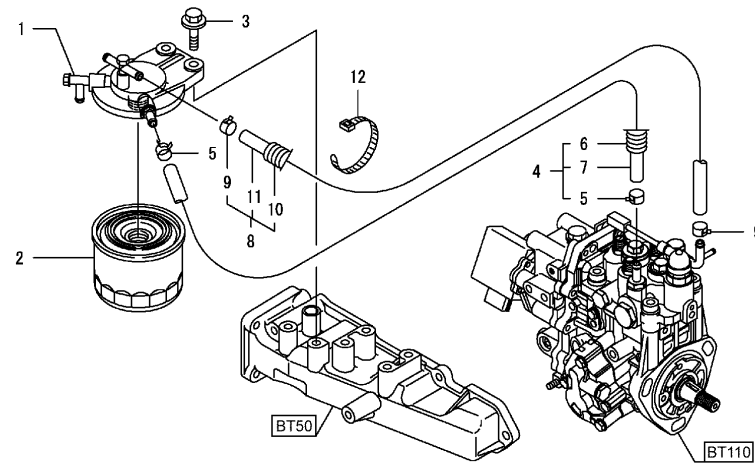

Kraftstoffschema / Fuel line / Schéma de carburant

Kraftstoffschema / Fuel line / Schéma de carburant

Pos.	Best. Nr. PN Ref.No.	Stc k. Qty. Qté.	Bezeichnung	Einheit	Description	Unit Designation	Abmessungen Unité Measurement Mesurage	DIN / ISO	Bemerkungen Remarks Remarques
1	✓ 01168680	1	Halter	ST	Retainer	PC Support	PCE		
2	✓ 01140330	1	Kraftstofffilter	ST	Fuel filter	PC	PCE		
3	---	2	Ersatzteil auf Anfrage		Spare part on request		Pièce de rechange sur demande		Schraube
4	---	1	Ersatzteil auf Anfrage		Spare part on request		Pièce de rechange sur demande		Rohr
5	---	2	Ersatzteil auf Anfrage		Spare part on request		Pièce de rechange sur demande		Schelle
6	---	1	Ersatzteil auf Anfrage		Spare part on request		Pièce de rechange sur demande		Schlauch
7	---	1	Ersatzteil auf Anfrage		Spare part on request		Pièce de rechange sur demande		Rohr
8	---	1	Ersatzteil auf Anfrage		Spare part on request		Pièce de rechange sur demande		Rohr
9	---	2	Ersatzteil auf Anfrage		Spare part on request		Pièce de rechange sur demande		Schelle
10	---	1	Ersatzteil auf Anfrage		Spare part on request		Pièce de rechange sur demande		Schlauch
11	---	1	Ersatzteil auf Anfrage		Spare part on request		Pièce de rechange sur demande		Rohr
12	✓ 00959390	1	Kabelbinder	ST	Cable tie	PC Cravatte de câble	PCE TY272M-X 6x220		
13	---	1	Ersatzteil auf Anfrage		Spare part on request		Pièce de rechange sur demande		
14	✓ 01470600	1	Kraftstoffpumpe	ST	Fuel pump	PC Pompe de combustible	PCE		
15	---	1	Ersatzteil auf Anfrage		Spare part on request		Pièce de rechange sur demande		Separator
16	---	1	Ersatzteil auf Anfrage		Spare part on request		Pièce de rechange sur demande		Tasse
17	---	1	Ersatzteil auf Anfrage		Spare part on request		Pièce de rechange sur demande