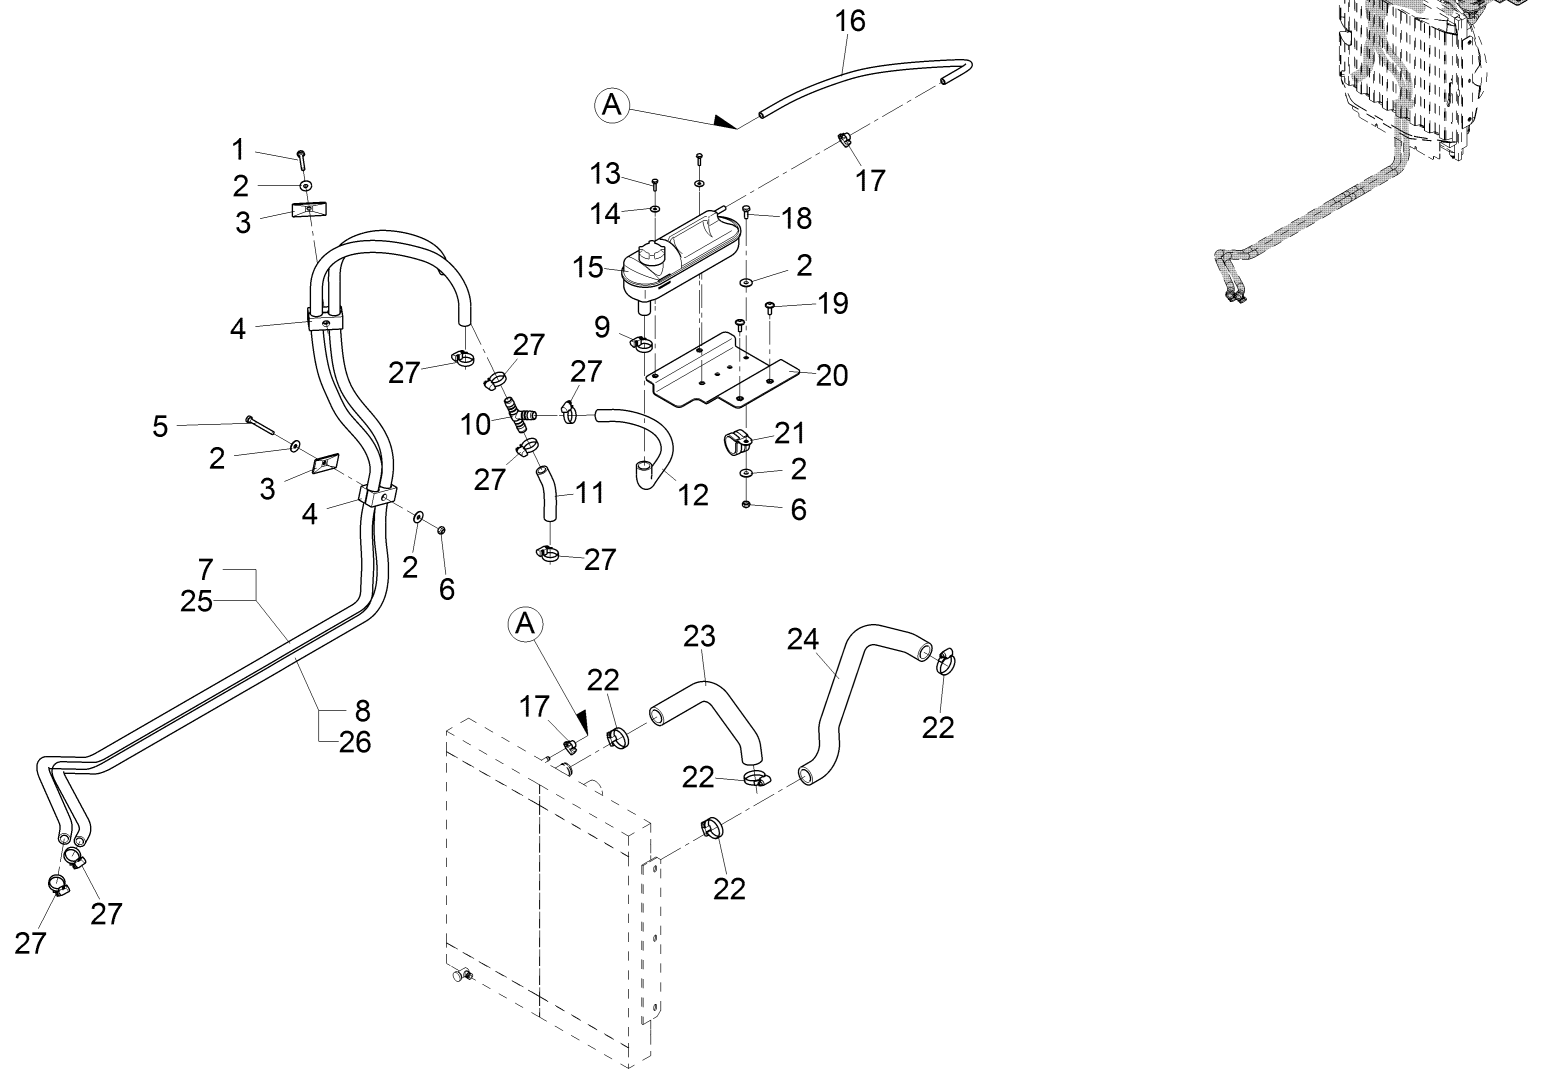

Kühler kpl., Teil 2 / Cooler cpl., part 2 / Réfroidisseur cpl., deuxième partie

Kühler kpl., Teil 2 / Cooler cpl., part 2 / Réfrigérisseur cpl., deuxième partie

Pos.	Best. Nr. PN Ref.No.	Stk k. Qty. Qté.	Bezeichnung	Einh eit	Description	Unit Designation	Abmessungen Unité Measurement Mesurage	DIN / ISO	Bemerkungen Remarks Remarques
21	---	1	Ersatzteil auf Anfrage		Spare part on request				17529264 Rohrschelle
22	✓ 01071810	4	Schlauschelle	ST	Hose clamp	PC Agrafe de tuyau	PCE A-25-40x 9-W1-2	DIN 3017	
23	✓ 01143180	1	Kühlwasserschlauch	ST	Radiator hose	PC	PCE		
24	✓ 01141780	1	Kühlwasserschlauch	ST	Radiator hose	PC	PCE		
25	✓ 01474860	2, 810	Isolierschlauch	M	Insulating tube	M Tuyau d'isolation	M B25x1,2 sw	DIN 40621	
26	✓ 01474860	2, 680	Isolierschlauch	M	Insulating tube	M Tuyau d'isolation	M B25x1,2 sw	DIN 40621	
27	✓ 00874590	7	Schlauschelle	ST	Hose clamp	PC Agrafe de tuyau	PCE A-16-25x 9-W1-2	DIN 3017