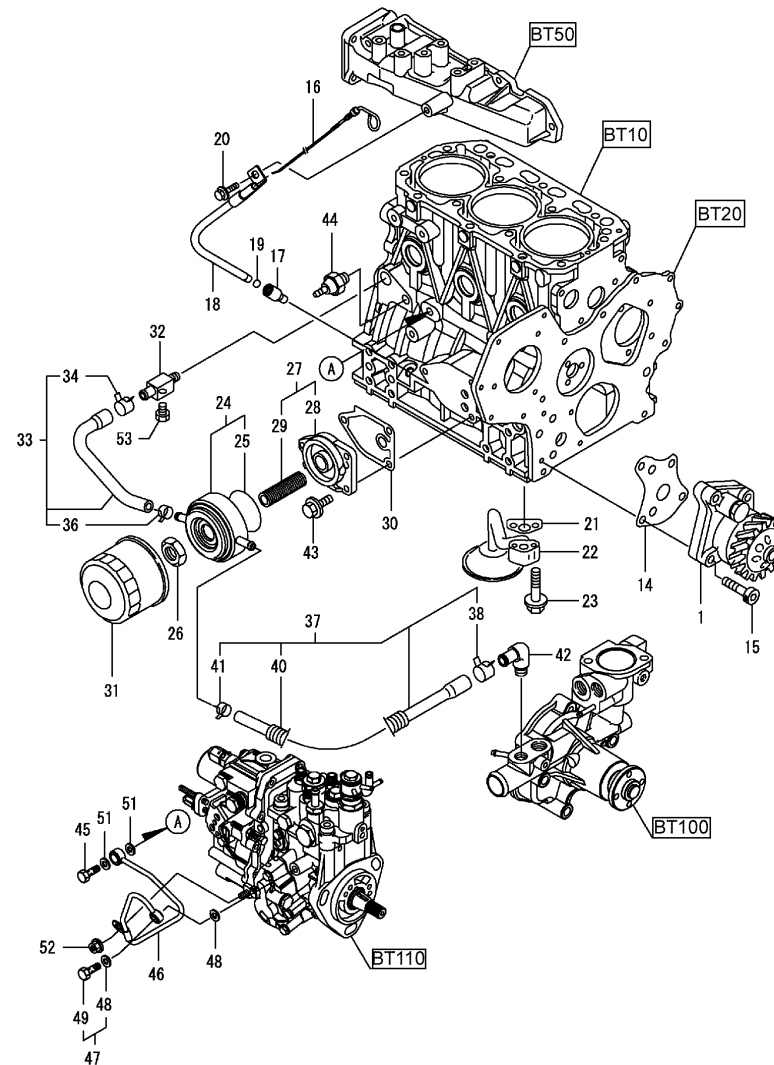

Schmierölsystem / Lub. oil system / Système de huile lubrifiante

---

Pos.	Best. Nr. PN Ref.No.	Stc k. Qty. Qté.	Bezeichnung	Einh eit	Description	Unit Designation	Abmessungen Unité Measurement Mesurage	DIN / ISO	Bemerkungen Remarks Remarques
52	---	1	Ersatzteil auf Anfrage		Spare part on request	Pièce de rechange sur demande			Mutter
53	---	1	Ersatzteil auf Anfrage		Spare part on request	Pièce de rechange sur demande			Verschlusschraube