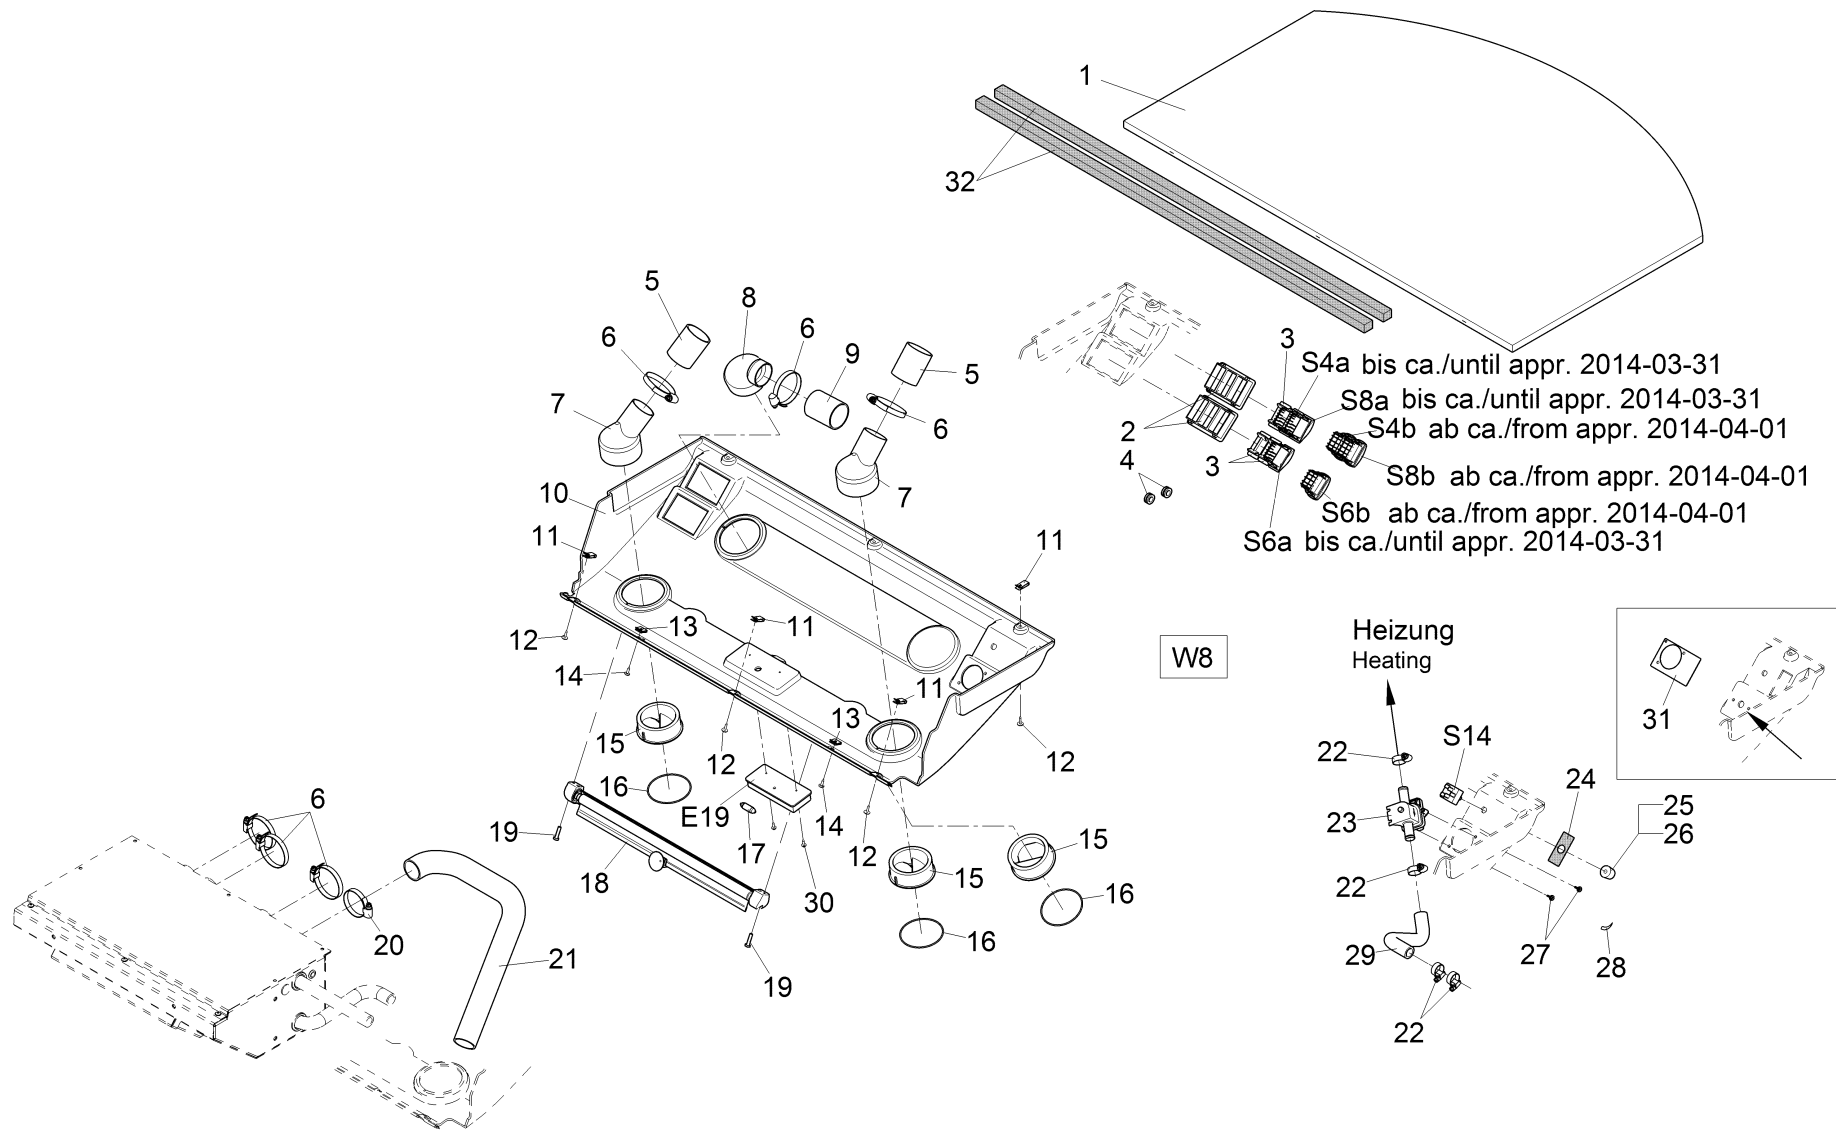

Innendach Classic / Interior roof classic / Toit à l'intérieur classic

Pos.	Best. Nr. PN Ref.No.	Stk k. Qty. Qté.	Bezeichnung	Einh eit	Description	Unit Designation	Abmessungen Unité Measurement Mesurage	DIN / ISO	Bemerkungen Remarks Remarques
23	✓ 01473540	1	Wasserventil	ST	Water valve	PC Soupape d'eau	PCE		
24	✓ 01141890	1	Aufkleber	ST	Decal	PC Autocollant	PCE		
25	✓ 01064400	1	Spannzangenknopf	ST	Clamping device	PC Bouton tournant	PCE 21/6		
26	✓ 01143730	1	Abdeckkappe mit Pfeilmarkierung	ST	cap	PC Bonnet	PCE		
27	✓ 01078860	2	EJOT-Delta-PT-Schraube	ST	Screw	PC Vis	PCE 4x14 verzinkt	DIN 7500	
28	✓ 01141880	1	Aufkleber Pfeil	ST	Decal arrow	PC Autocollant Pfeil	PCE		
29	✓ 01065290	1	Formstück	ST	Hose	PC Tuyau formé	PCE		
30	✓ 00157110	2	Blechschaube	ST	Tapping screw	PC Vis de tôle	PCE ST4,2x13-C A2G	DIN 7981	
31	✓ 01168470	1	Adapterplatte Wasserventil	ST	Adapter plate	PC Plaque de connexion	PCE		vorrangig als Bohrschablone bei dargest. Situation!
32	✓ 01031010	0, 950	Moosgummi selbstklebend	M	Foam rubber self sticking	M Lisiere de etancheite	M 20x12 sw		
E19	✓ 01060700	1	Innenleuchte	ST	Inner lamp	PC Lampe	PCE		
S4a	✓ 01473530	1	Schalter Arbeitsscheinwerfer	ST	Switch	PC Interrupteur	PCE		
S4b	✓ 01474500	1	Schalter Arbeitsscheinwerfer	ST	Switch work lamp	PC Interrupteur phare de travail	PCE		
S6a	✓ 01090280	1	Schalter Rundumkennleuchte	ST	Switch	PC Interrupteur	PCE		
S6b	✓ 01474470	1	Schalter Rundumkennleuchte	ST	Switch warning beacon	PC Interrupteur lampe de marque	PCE		
S8a	✓ 01090290	1	Lichtschalter	ST	Light switch	PC Interrupteur	PCE		
S8b	✓ 01474400	1	Schalter Beleuchtung	ST	Switch lighting	PC Interrupteur éclairage	PCE		
S14	✓ 01064390	1	Drehschalter	ST	Rotary switch	PC Bouton tournant	PCE		Heizungsgebläse
W8	✓ 03014200	1	Kabelbaum W8	ST	Wiring harness W8	PC Faisceau des câbles W8	PCE