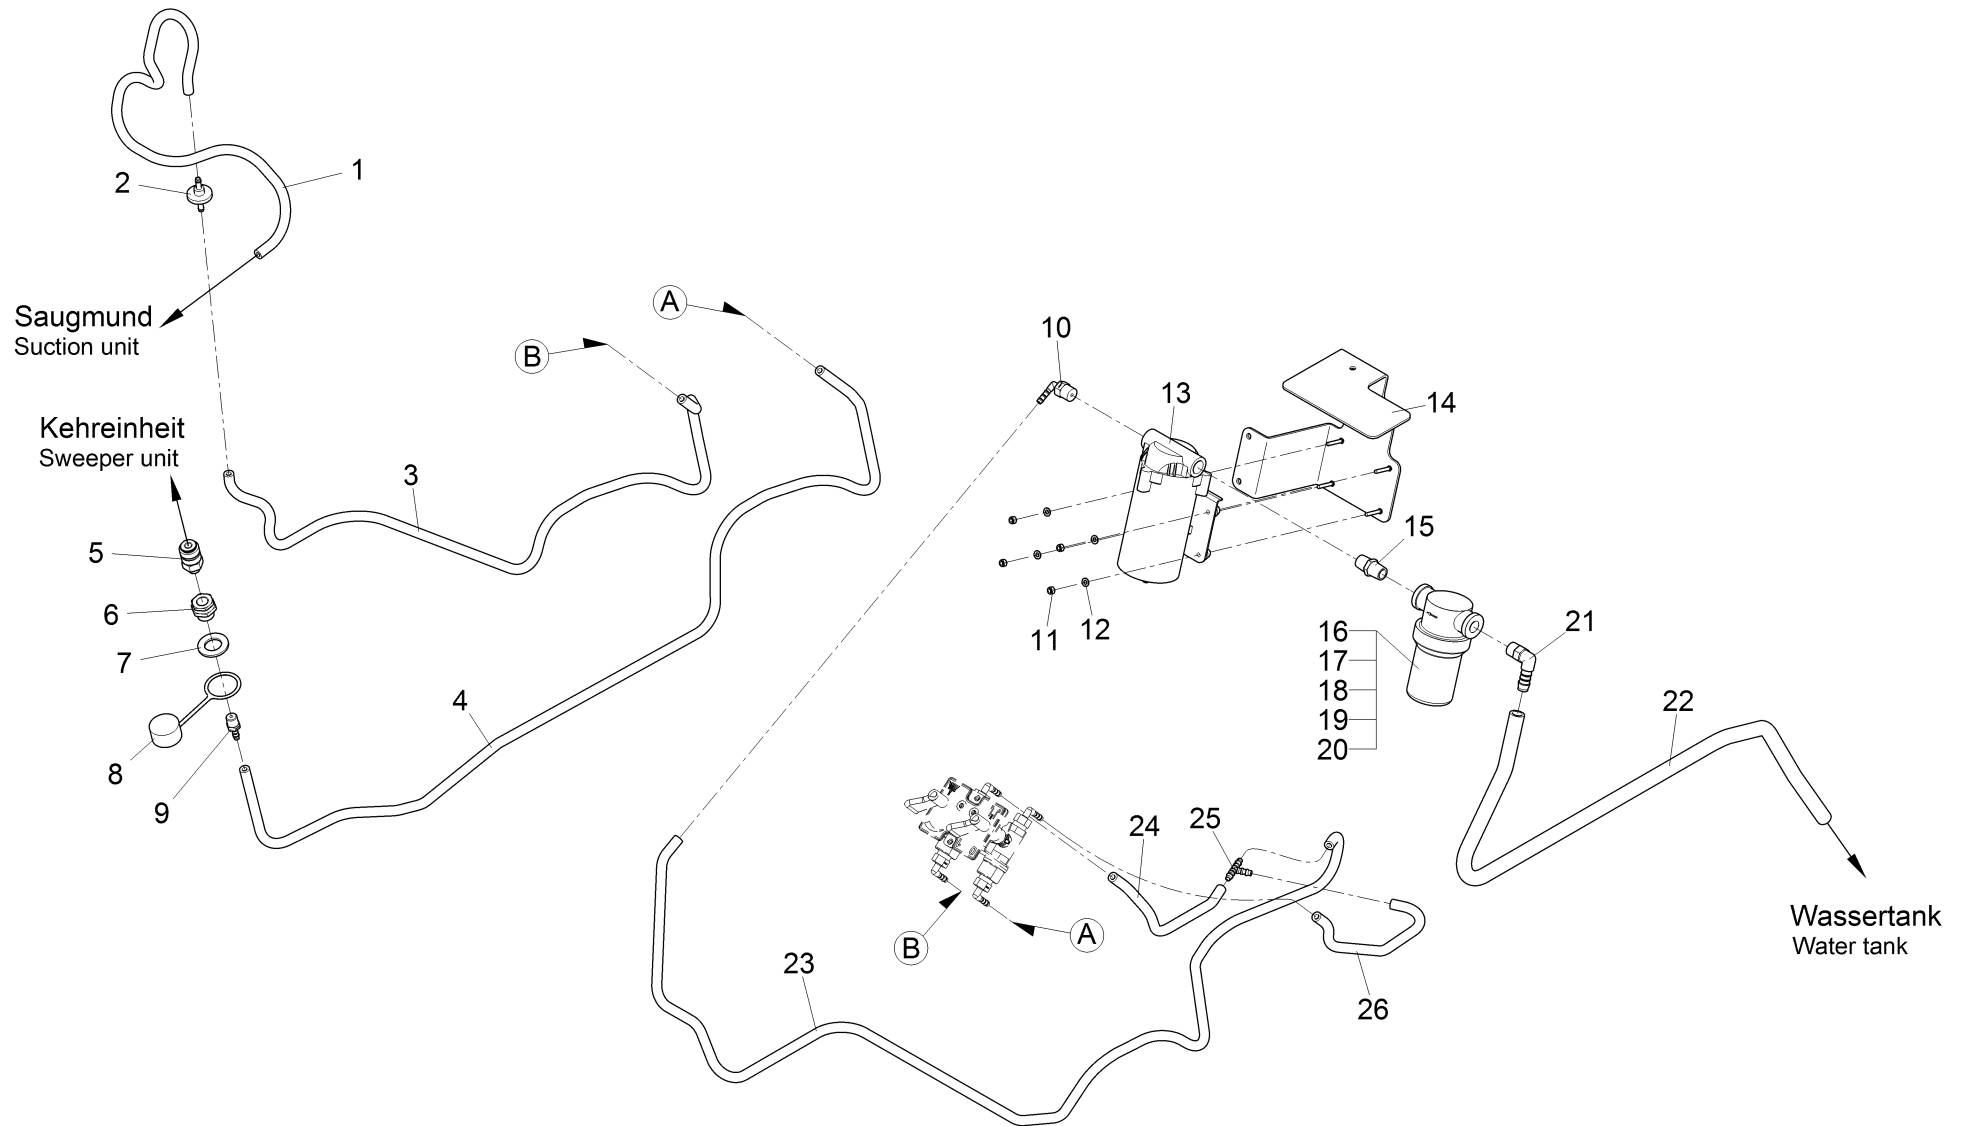

Index: 97120190

307

Seitenkonsole links, kpl / Side console L.H. / Consôle latéral à gauche

Seitenkonsole links, kpl / Side console L.H. / Consôle latéral à gauche

Pos.	Best. Nr. PN Ref.No.	Stc k. Qty. Qté.	Bezeichnung	Einh eit	Description	Unit Designation	Abmessungen Unité Measurement Mesurage	DIN / ISO	Bemerkungen Remarks Remarques
19	✓ 01077630	2	Sonderschraube	ST	Screw	PC Vis	PCE		
20	✓ 03007630	1	Dichtband	M	Sealing band	M Ruban isolant	M Elring N 12x0,1 Teflon weiss		
21	✓ 00904080	1	Verschluss-Stopfen	ST	Drain plug	PC Bouchon	PCE F19 SW		
22	✓ 01140080	1	Schnappmutter	ST	Snap screw	PC	PCE B8 4,2 HN12181		
23	✓ 01140070	1	Blechschraube	ST	Tapping screw	PC Vis de tôle	PCE 4,2x16-vz	DIN 7981	