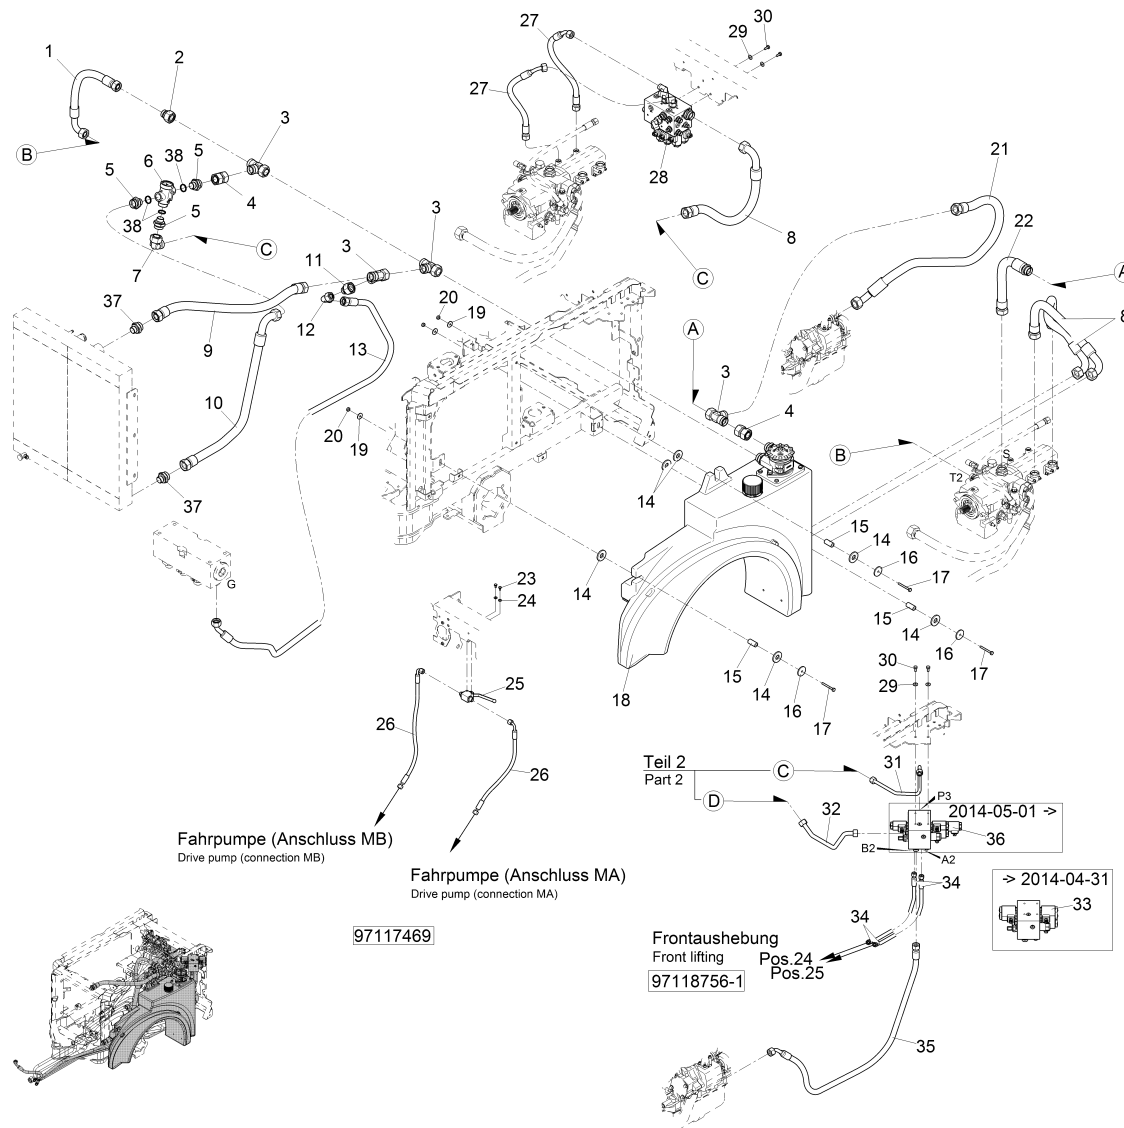

Hydraulik Hinterwagen, Teil 1 / Hydraulics rear vehicle, part 1 / Hydraulique véhiculé arrière, première partie

Hydraulik Hinterwagen, Teil 1 / Hydraulics rear vehicle, part 1 / Hydraulique véhiculé arrière, première partie

Pos.	Best. Nr. PN Ref.No.	Stk. Qty. Qté.	Bezeichnung	Einh. eit	Description	Unit Designation	Abmessungen Unité Measurement Mesurage	DIN / ISO	Bemerkungen Remarks Remarques
37	✓ 01140520	2	Gerade Verschraubung	ST	Straight screw connection	PC Embout rectiligne	PCE L28 G3/4-N1		
38	✓ 00965540	3	Dichtring	ST	Sealing ring	PC Joint circulaire	PCE A26x31-CU	DIN 7603