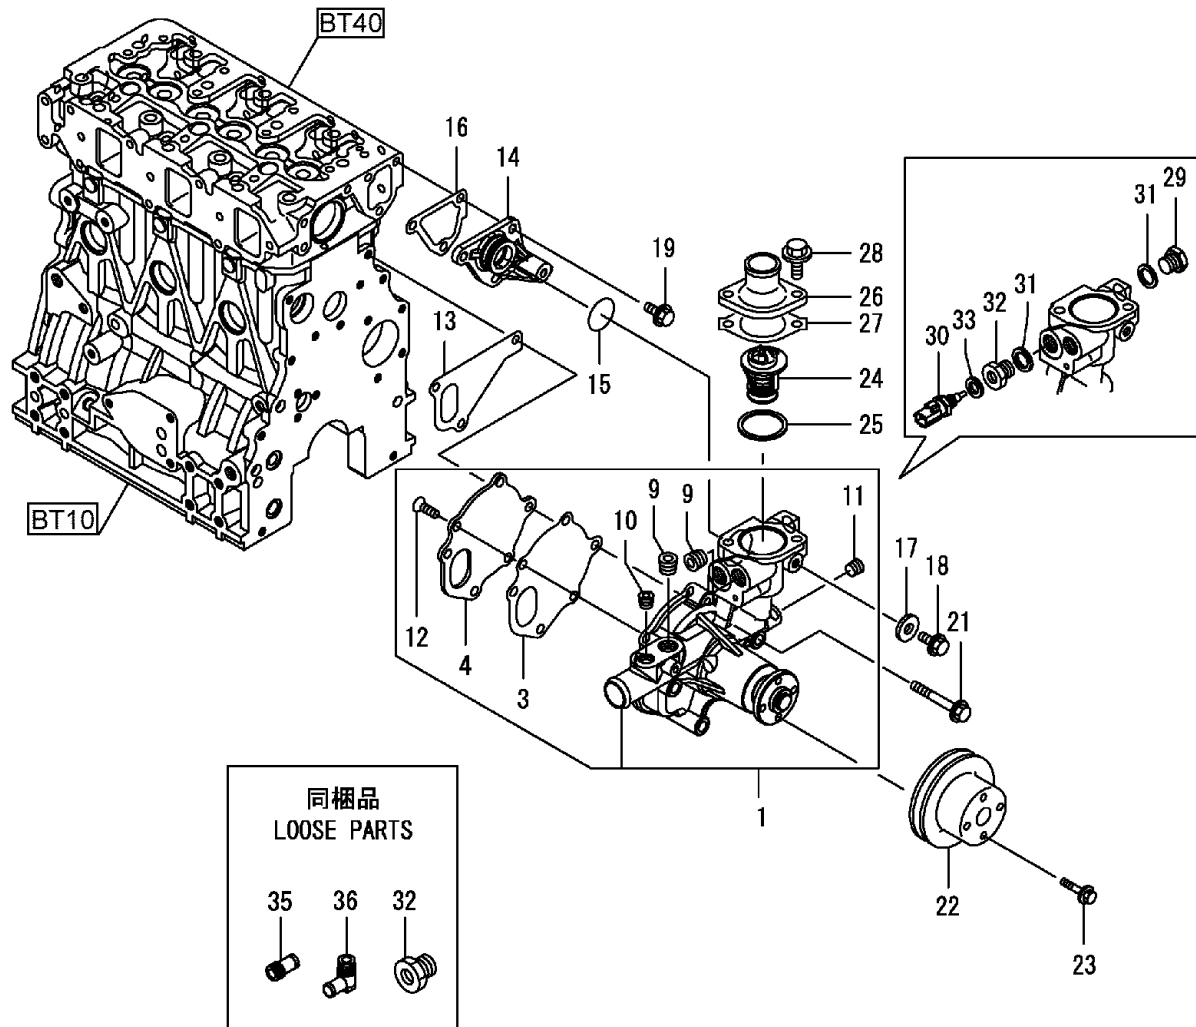

Kühlwassersystem / Cooling water system / Système d'eau de refroidissement

Pos.	Best. Nr. PN Ref.No.	Stc k. Qty. Qté.	Bezeichnung	Einh eit	Description	Unit Designation	Abmessungen Unité Measurement Mesurage	DIN / ISO	Bemerkungen Remarks Remarques
1	---	1	Ersatzteil auf Anfrage		Spare part on request		Pièce de rechange sur demande		Wasserpumpe, kpl.
3	✓ 01144340	1	Dichtung	ST	Gasket	PC Joint	PCE		
4	---	1	Ersatzteil auf Anfrage		Spare part on request		Pièce de rechange sur demande		Platte
9	---	2	Ersatzteil auf Anfrage		Spare part on request		Pièce de rechange sur demande		Stopfen
10	---	1	Ersatzteil auf Anfrage		Spare part on request		Pièce de rechange sur demande		Stopfen
11	---	1	Ersatzteil auf Anfrage		Spare part on request		Pièce de rechange sur demande		Stopfen
12	---	3	Ersatzteil auf Anfrage		Spare part on request		Pièce de rechange sur demande		Schraube M 6X 14
13	✓ 01166030	1	Dichtung	ST	Gasket	PC Joint	PCE		
14	01147880	1							
15	✓ 01040590	1	O-Ring	ST	O-ring	PC Joint circulaire	PCE G30		
16	✓ 01144210	1	Dichtung	ST	Gasket	PC Joint	PCE		
17	✓ 00520290	1	Dichtung	ST	Gasket	PC Joint	PCE 8		
18	✓ 01186120	1	Schraube	ST	Screw	PC Vis	PCE		
19	✓ 01181610	3	6kt.Schraube	ST	Hex. screw	PC Vis à 6 pans	PCE M8x16		
21	---	3	Ersatzteil auf Anfrage		Spare part on request		Pièce de rechange sur demande		Schraube
22	✓ 01166050	1	Riemenscheibe	ST	Belt pulley	PC Poulie	PCE		
23	---	4	Ersatzteil auf Anfrage		Spare part on request		Pièce de rechange sur demande		Schraube
24	✓ 01184540	1	Thermostat	ST	Thermostat	PC	PCE		
25	✓ 01144250	1	Dichtung	ST	Gasket	PC Joint	PCE		
26	✓ 00530900	1	Deckel	ST	Cover	PC Couvercle	PCE