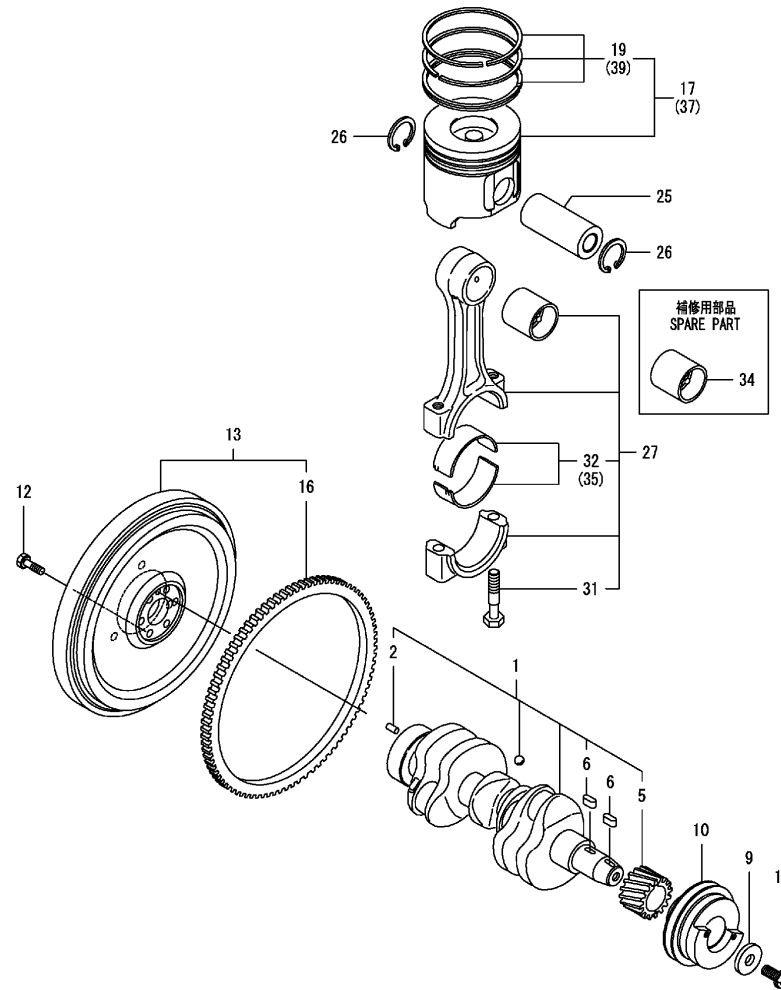

Kurbelwelle und Kolben / Crankshaft & piston / Vilebrequin & piston

Kurbelwelle und Kolben / Crankshaft & piston / Vilebrequin & piston

Pos.	Best. Nr. PN Ref.No.	Stc k. Qty. Qté.	Bezeichnung	Einh eit	Description	Unit Designation	Abmessungen Unité Measurement Mesurage	DIN / ISO	Bemerkungen Remarks Remarques
1	---	1	Ersatzteil auf Anfrage		Spare part on request				Kurbelwelle kpl.
2	---	1	Ersatzteil auf Anfrage		Spare part on request				Stift
5	---	1	Ersatzteil auf Anfrage		Spare part on request				Ritzel
6	---	2	Ersatzteil auf Anfrage		Spare part on request				Passfeder
9	---	1	Ersatzteil auf Anfrage		Spare part on request				Scheibe
10	✓ 01470580	1	Riemenscheibe	ST	Belt pulley	PC Poulie	PCE		
11	---	1	Ersatzteil auf Anfrage		Spare part on request				Schraube
12	---	6	Ersatzteil auf Anfrage		Spare part on request				Schraube
13	---	1	Ersatzteil auf Anfrage		Spare part on request				Schwungrad kpl.
16	---	1	Ersatzteil auf Anfrage		Spare part on request				Zahnkranz
17	---	3	Ersatzteil auf Anfrage		Spare part on request				Kolben kpl.
19	---	3	Ersatzteil auf Anfrage		Spare part on request				Satz Kolbenringe
25	---	3	Ersatzteil auf Anfrage		Spare part on request				Stift
26	---	6	Ersatzteil auf Anfrage		Spare part on request				Sicherungsring
27	---	3	Ersatzteil auf Anfrage		Spare part on request				Kolbenstange kpl.
31	---	6	Ersatzteil auf Anfrage		Spare part on request				Schraube
32	---	3	Ersatzteil auf Anfrage		Spare part on request				Einsatz