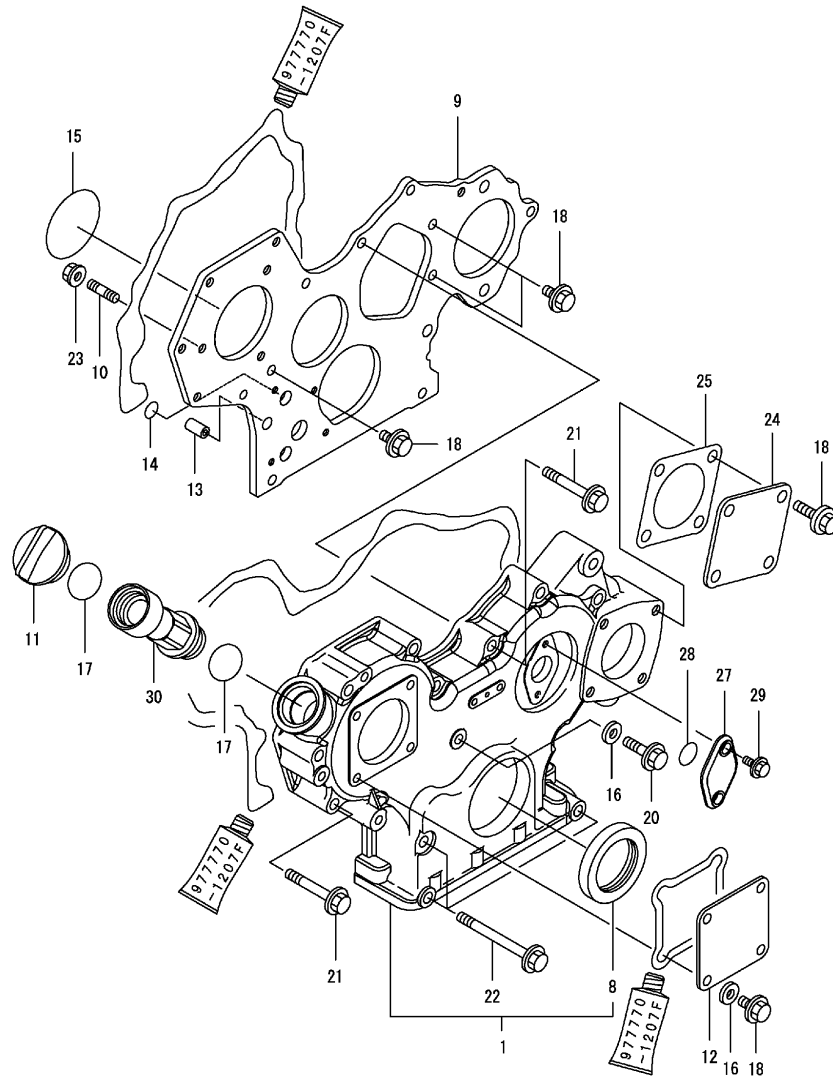

Gehäuse / Housing / Boîte

Pos.	Best. Nr. PN Ref.No.	Stk. k. Qty. Qté.	Bezeichnung	Einh. eit	Description	Unit Designation	Abmessungen Unité Measurement Mesurage	DIN / ISO	Bemerkungen Remarks Remarques
27	---	1	Ersatzteil auf Anfrage		Spare part on request	Pièce de rechange sur demande			Abdeckung
28	✓ 00958490	1	O-Ring	ST	O-ring	PC Joint circulaire	PCE 24-S		
29	---	2	Ersatzteil auf Anfrage		Spare part on request	Pièce de rechange sur demande			Schraube
30	---	1	Ersatzteil auf Anfrage		Spare part on request	Pièce de rechange sur demande			Rohr