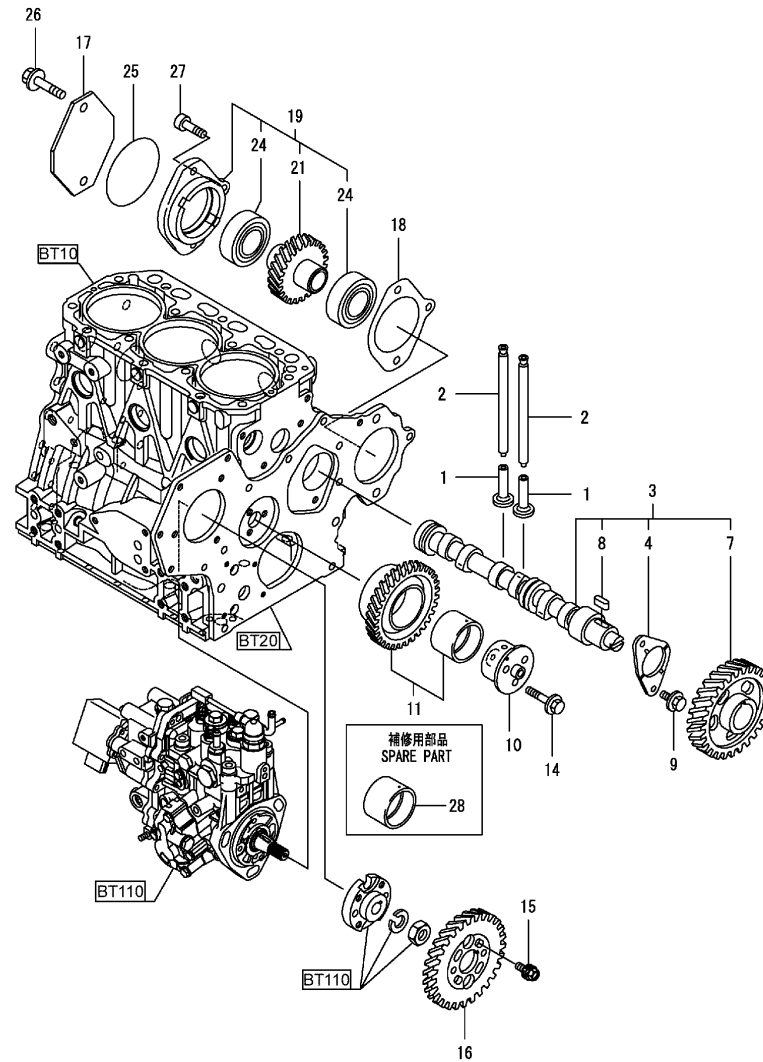

Nockenwelle / Camshaft & driving gear / Arbre à cames

Nockenwelle / Camshaft & driving gear / Arbre à cames

Pos.	Best. Nr. PN Ref.No.	Stc k. Qty. Qté.	Bezeichnung	Einh eit	Description	Unit Designation	Abmessungen Unité Measurement Mesurage	DIN / ISO	Bemerkungen Remarks Remarques
1	---	6	Ersatzteil auf Anfrage		Spare part on request	Pièce de rechange sur demande			Nocke
2	---	6	Ersatzteil auf Anfrage		Spare part on request	Pièce de rechange sur demande			Stange
3	---	1	Ersatzteil auf Anfrage		Spare part on request	Pièce de rechange sur demande			Nockenwelle
4	---	1	Ersatzteil auf Anfrage		Spare part on request	Pièce de rechange sur demande			Platte
7	---	1	Ersatzteil auf Anfrage		Spare part on request	Pièce de rechange sur demande			Ritzel
8	---	1	Ersatzteil auf Anfrage		Spare part on request	Pièce de rechange sur demande			Passfeder
9	---	2	Ersatzteil auf Anfrage		Spare part on request	Pièce de rechange sur demande			Schraube
10	---	1	Ersatzteil auf Anfrage		Spare part on request	Pièce de rechange sur demande			Welle
11	---	1	Ersatzteil auf Anfrage		Spare part on request	Pièce de rechange sur demande			Ritzel kpl.
14	---	3	Ersatzteil auf Anfrage		Spare part on request	Pièce de rechange sur demande			Schraube
15	---	4	Ersatzteil auf Anfrage		Spare part on request	Pièce de rechange sur demande			Schraube
16	---	1	Ersatzteil auf Anfrage		Spare part on request	Pièce de rechange sur demande			Ritzel
17	---	1	Ersatzteil auf Anfrage		Spare part on request	Pièce de rechange sur demande			Deckel
18	✓ 01144190	1	Dichtung	ST	Gasket	PC Joint	PCE		
19	---	1	Ersatzteil auf Anfrage		Spare part on request	Pièce de rechange sur demande			Antrieb
21	---	1	Ersatzteil auf Anfrage		Spare part on request	Pièce de rechange sur demande			Ritzel
24	---	2	Ersatzteil auf Anfrage		Spare part on request	Pièce de rechange sur demande			Kugellager