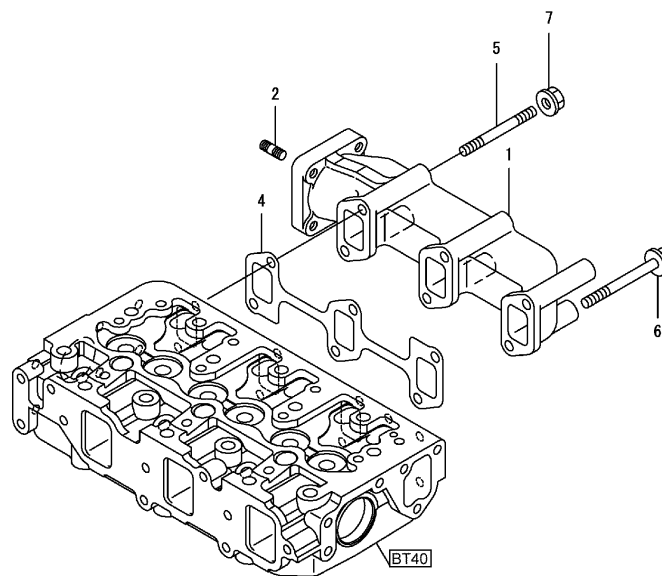

Abgasanlage und Schalldämpfer / Exhaust manifold & silencer / Système pour gaz d'échappement & silencieux

Pos.	Best. Nr. PN Ref.No.	Stk k. Qty. Qté.	Bezeichnung	Einh eit	Description	Unit	Designation	Abmessungen Unité Measurement Mesurage	DIN / ISO	Bemerkungen Remarks Remarques
1	---	1	Ersatzteil auf Anfrage		Spare part on request		Pièce de rechange sur demande			Abgaskrümmmer
2	---	4	Ersatzteil auf Anfrage		Spare part on request		Pièce de rechange sur demande			Gewindestift
3	✓ 01184520	3	Auspuffdichtung	ST	Gasket exhaust	PC	Joint d'échappement	PCE		
4	---	1	Ersatzteil auf Anfrage		Spare part on request		Pièce de rechange sur demande			Dichtung
5	---	2	Ersatzteil auf Anfrage		Spare part on request		Pièce de rechange sur demande			Gewindebolzen
6	---	4	Ersatzteil auf Anfrage		Spare part on request		Pièce de rechange sur demande			Schraube
7	---	2	Ersatzteil auf Anfrage		Spare part on request		Pièce de rechange sur demande			Mutter
8	✓ 01470910	1	Auspufftopf	ST	Muffler	PC	Pot d' echappement	PCE