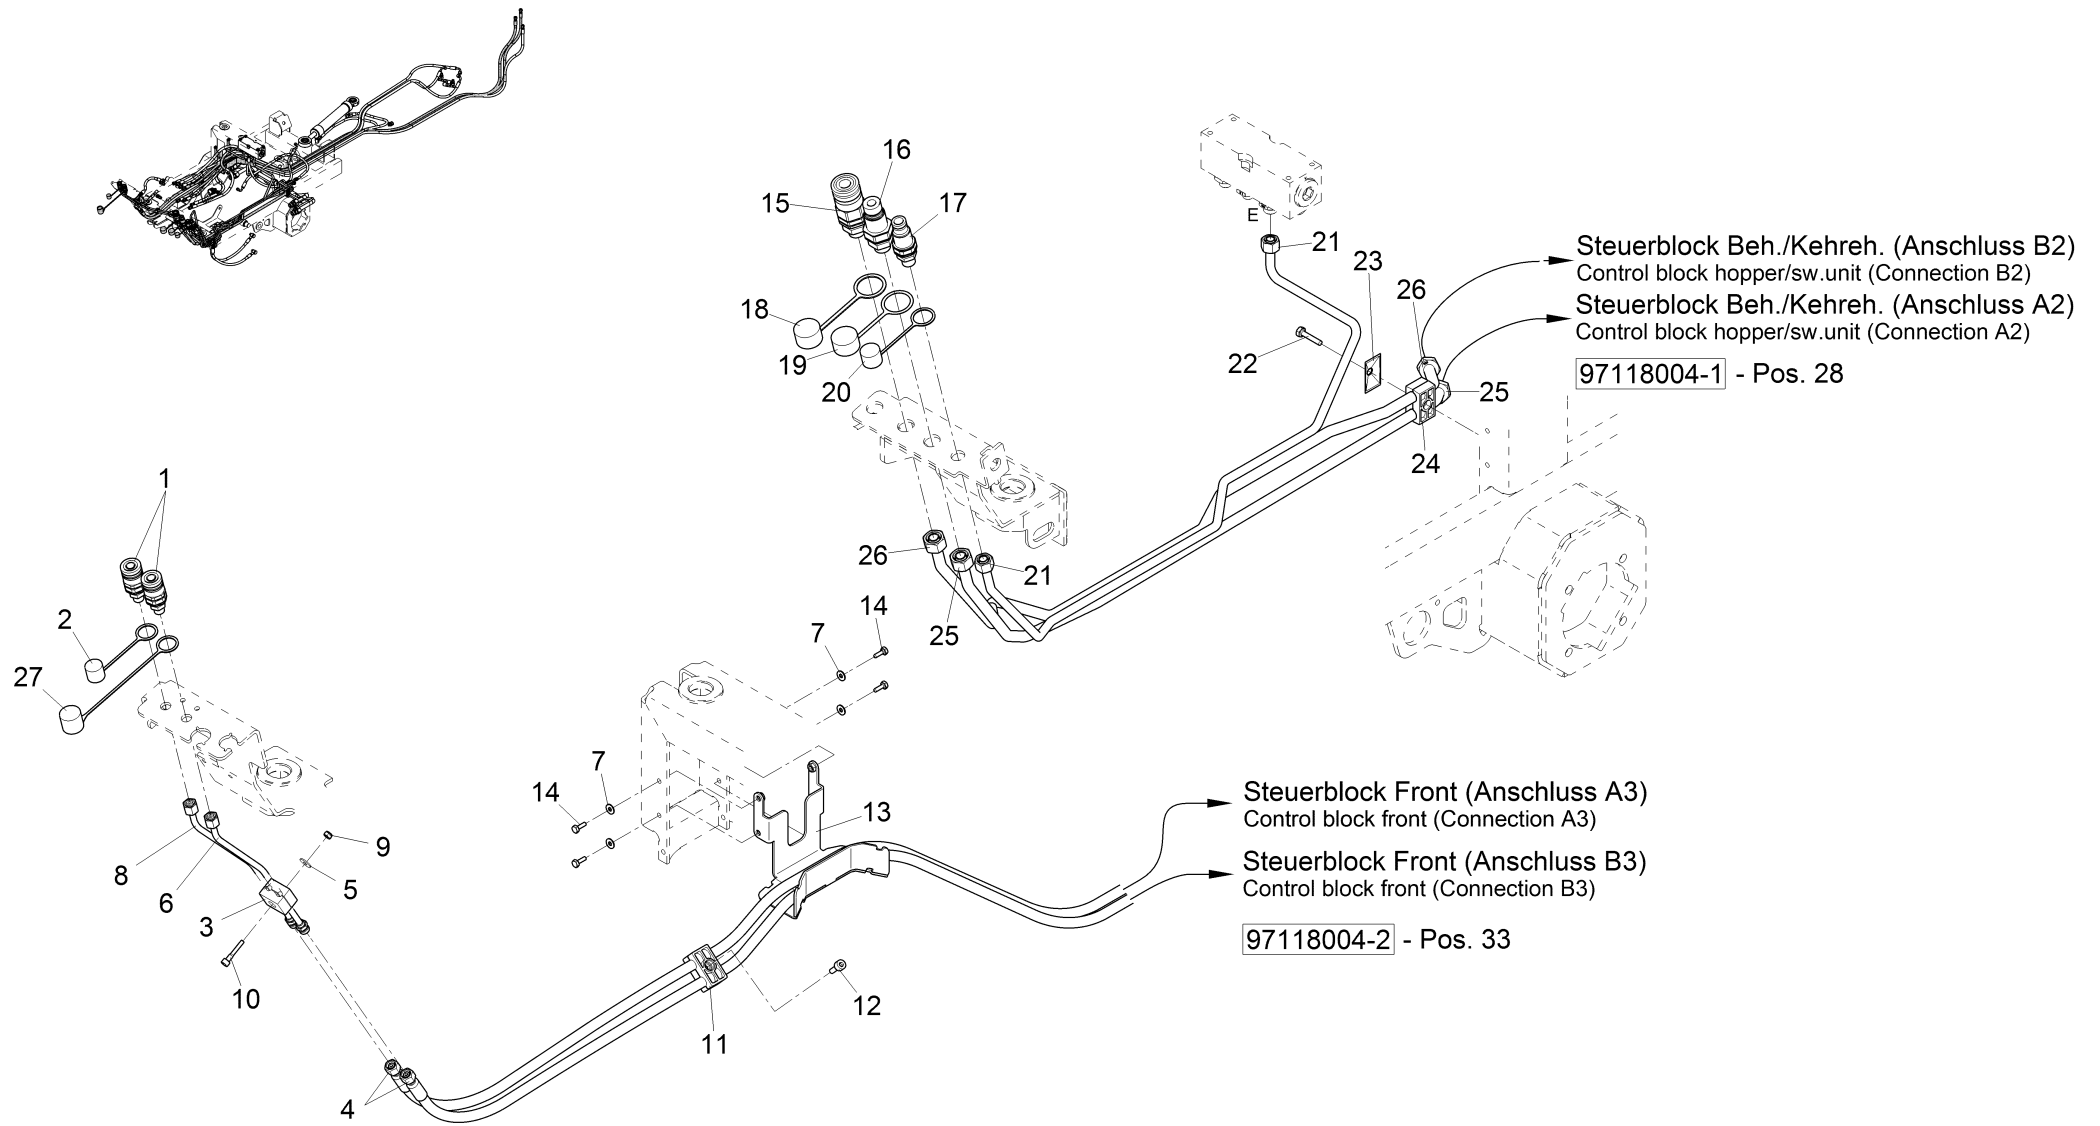

Hydraulik Vorderwagen, Teil 1 / Hydraulics front vehicle, part 1 / Hydraulique vehiculé avant, première partie
(2014-05-01 ->)

**Hydraulik Vorderwagen, Teil 1 / Hydraulics front vehicle, part 1 / Hydraulique vehiculé avant, première partie
(2014-05-01 ->)**

Pos.	Best. Nr. PN Ref.No.	Stk k. Qty. Qté.	Bezeichnung	Einh eit	Description	Unit Designation	Abmessungen Unité Measurement Mesurage	DIN / ISO	Bemerkungen Remarks Remarques
1	✓ 01140310	2	Kupplungsmuffe	ST	Coupling sleeve	PC	PCE Flat-Face A7-8L-S		
2	✓ 01142330	2	Staubkappe rot	ST	Dust cap	PC	PCE 1014 M		
3	✓ 01221750	1	Klemmhälftenpaar	ST	Pair of clamping	PC Pair of clamping	PCE ZKP-1-R-8-8-PP	DIN 3015	
4	✓ 01471020	2	Schlauch	ST	Hose	PC Tuyau	PCE 2SC 6 NN-3460	DIN 20066	
5	✓ 00135120	1	Scheibe	ST	Washer	PC Washer	PCE 6,4-140HV-St A3G	DIN 9021	
6	✓ 03014660	1	Hydraulikrohr	ST	Hydraulic pipe	PC Tube hydraulique	PCE		
7	✓ 00730940	4	Sperrkantscheibe	ST	Detent edged washer	PC Detent edged washer	PCE SKM-6-dacrometisiert		
8	✓ 03014720	1	Hydraulikrohr	ST	Hydraulic pipe	PC Tube hydraulique	PCE		
9	✓ 00051520	1	6kt.Mutter	ST	Hex. Nut	PC Écrou à 6 pans	PCE M6-6 A2G	DIN 985	
10	✓ 00748310	1	Zylinderschraube	ST	Cylinder head screw	PC Vis de cylindre	PCE M6x35-8.8 A2G	DIN 912	
11	✓ 01162640	1	Klemmhälftenpaar	ST	Pair of clamping	PC Pièce de serrage	PCE ZKP-2-R-13,5-13, 5-PP	DIN 3015	
12	✓ 00045540	1	Zylinderschraube	ST	Cylinder head screw	PC Vis de cylindre	PCE M8x20-10.9 A2G	DIN 912	
13	---	1	Ersatzteil auf Anfrage		Spare part on request	Pièce de rechange sur demande			96138243 Halter vollst
14	✓ 00053010	4	6kt.Schraube	ST	Hex.bolt	PC Vis à 6 pans	PCE M6x16-8.8 A2G	DIN 933	
15	✓ 01140290	1	Kupplungsmuffe	ST	Coupling sleeve	PC	PCE Flat-Face A13-15L-S		
16	✓ 01140270	1	Kupplungsstecker	ST	Connector plug	PC	PCE Flat-Face A13-15L-S		
17	✓ 01140280	1	Kupplungsstecker	ST	Connector plug	PC	PCE Flat-Face A9-12L-S		
18	✓ 01142310	1	Staubkappe rot	ST	Dust cap	PC	PCE 1034 M		
19	✓ 01142300	1	Staubkappe rot	ST	Dust cap	PC	PCE 1034 S		
20	✓ 01142290	1	Staubkappe rot	ST	Dust cap	PC	PCE 1012 S		
21	✓ 03012970	1	Hydraulikrohr	ST	Hydraulic pipe	PC Tube hydraulique	PCE		
22	✓ 00054690	1	6kt.Schraube	ST	Hexagon screw	PC Vis à 6 pans	PCE M8x35-8.8 A2G	DIN 933