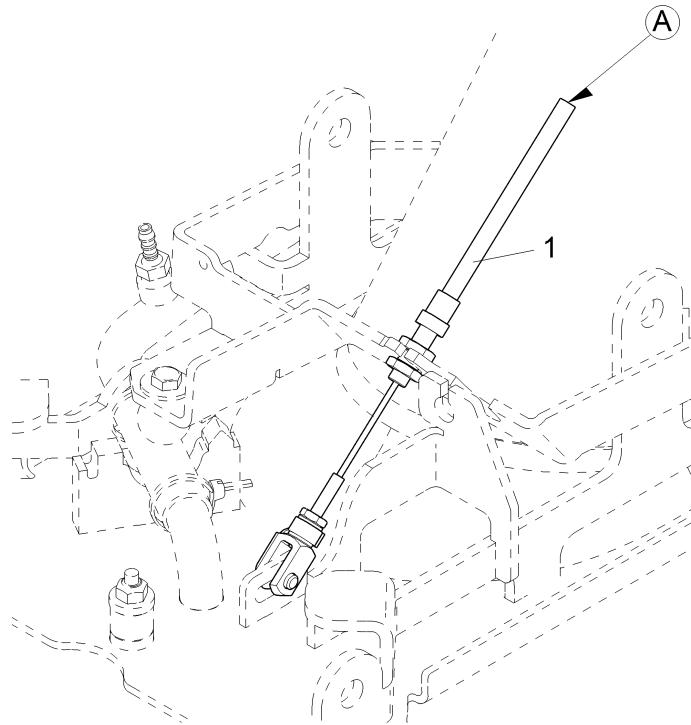

Ventilbetätigung kpl / Valve actuation / Manipulation de clapets
(-> 2015-06-30)

Ventilbetätigung kpl / Valve actuation / Manipulation de clapets
 (-> 2015-06-30)

Pos.	Best. Nr. PN Ref.No.	Stc k. Qty. Qté.	Bezeichnung	Einh eit	Description	Unit Designation	Abmessungen Unité Measurement Mesurage	DIN / ISO	Bemerkungen Remarks Remarques
1	✓ 01167520	1	Bowdenzug	ST	Bowden cable	PC Câble bowden	PCE		
2	✓ 00053110	1	6kt.Schraube	ST	Hexagon screw	PC Vis à 6 pans	PCE M8x30-8.8 A2G	DIN 933	
3	✓ 00054690	1	6kt.Schraube	ST	Hexagon screw	PC Vis à 6 pans	PCE M8x35-8.8 A2G	DIN 933	
4	✓ 00051510	2	6kt.Mutter	ST	Hex. Nut	PC Écrou à 6 pans	PCE M8-8 A2G	DIN 985	
5	✓ 00053750	1	Scheibe	ST	Washer	PC Washer	PCE A8,4-140HV-St A2G	DIN 125	
6	✓ 01472730	1	Blech	ST	Sheet metal	PC Tôle	PCE		
7	✓ 01271490	1	Lagerbuchse	ST	Bearing bush	PC Douille	PCE		
8	✓ 00053780	2	Scheibe	ST	Washer	PC Washer	PCE A15-140HV-St A2G	DIN 125	
9	✓ 01472740	1	Hebel	ST	Lever	PC Levier	PCE		
10	✓ 00042900	1	Scheibe	ST	Washer	PC Washer	PCE 8,4-140HV-St A3G	DIN 9021	