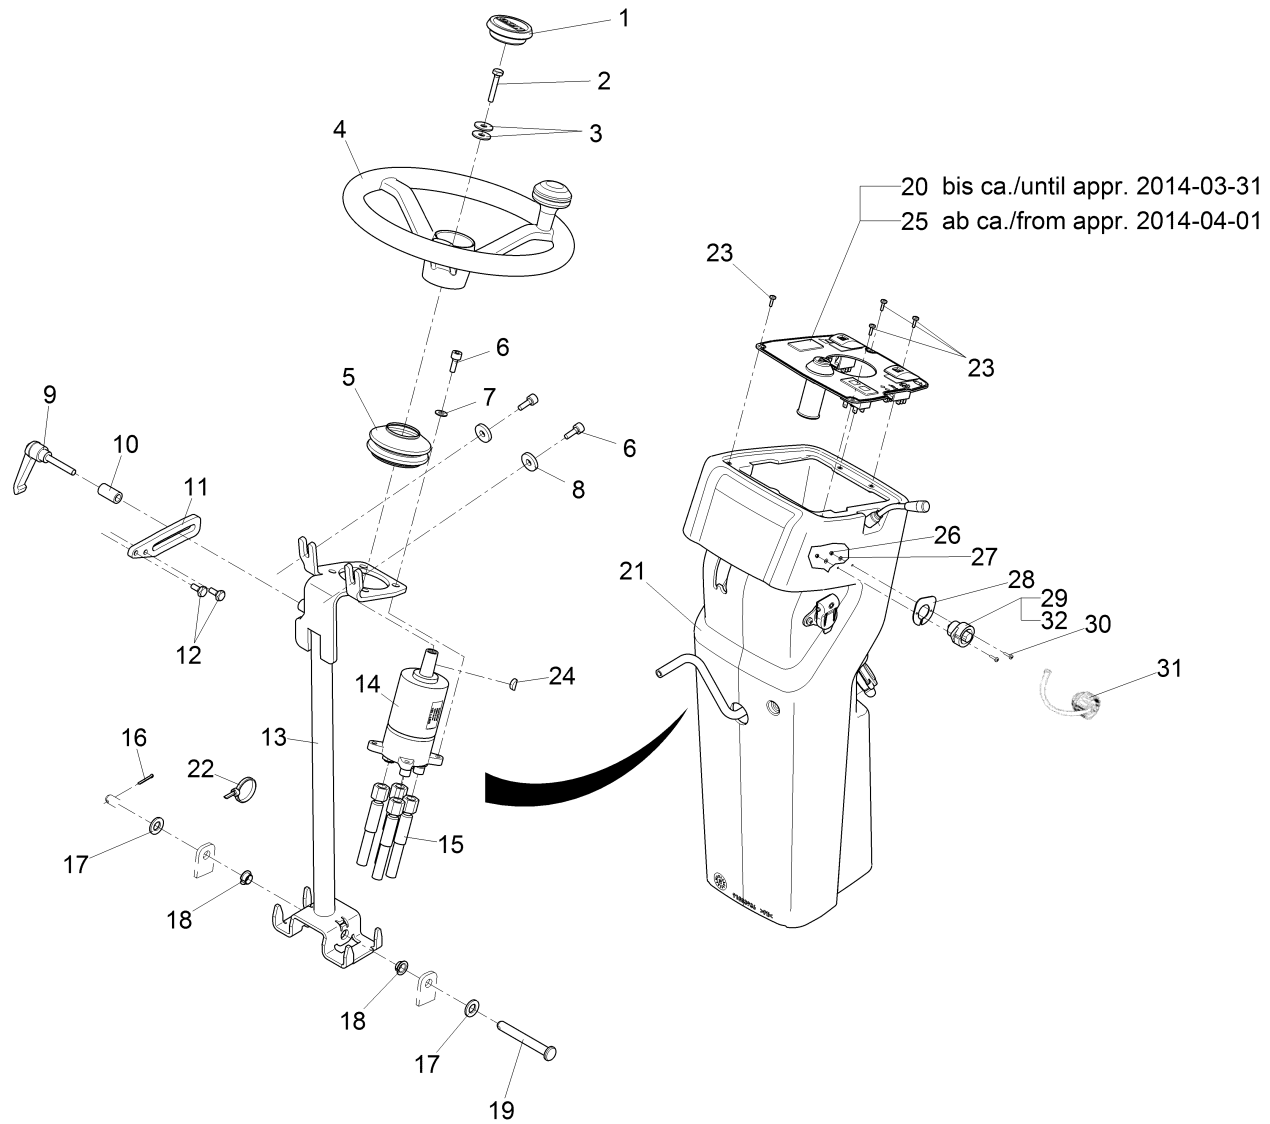

Lenkkonsole kpl / Steering column / Colonne de direction

Lenkkonsole kpl / Steering column / Colonne de direction

Pos.	Best. Nr. PN Ref.No.	Stc k. Qty. Qté.	Bezeichnung	Einh eit	Description	Unit Designation	Abmessungen Unité Measurement Mesurage	DIN / ISO	Bemerkungen Remarks Remarques
22	✓ 00121150	3	Kabelbinder	ST	Cable tie	PC Cravatte de câble	PCE T25L 2, 8x240-PA66-natur		
23	✓ 01072790	4	Linsenkopfschraube	ST	Truss head screw	PC Vis de tête de lentille	PCE M4x12- 4.8-A2G-Plas-Bold		
24	✓ 00701170	1	Scheibenfeder	ST	Woodruff key	PC Ressort à disque	PCE 5x6,5-St60k	DIN 6888	
25			Bedienfeld kpl		Control panel	Plaque de service			Seite/Page 270
26	✓ 00022200	2	6kt.Mutter	ST	Hex. Nut	PC Écrou à 6 pans	PCE M3-6 A2G	DIN 985	
27	✓ 00553740	2	Scheibe	ST	Washer	PC Rondelle	PCE A3,2-140HV-St A2G	DIN 125	
28	---	1	Ersatzteil auf Anfrage		Spare part on request	Pièce de rechange sur demande			90638628 Blende
29	✓ 01165080	1	Gerätedose	ST	Socket	PC Prise de courant	PCE 7-pol.		
30	✓ 00955220	2	Linsenschraube	ST	Fillister-head screw	PC Vis de lentille	PCE M3x20-4.8-H A2G	DIN 7985	
31	✓ 01470750	1	Verschlusskappe Gerätedose	ST	Filler cap	PC Capuchon	PCE		
32	✓ 01169000	7	Buchsenkontakt	ST	Socket contact	PC Contact de douille	PCE d1,6 (0,5-1,5)