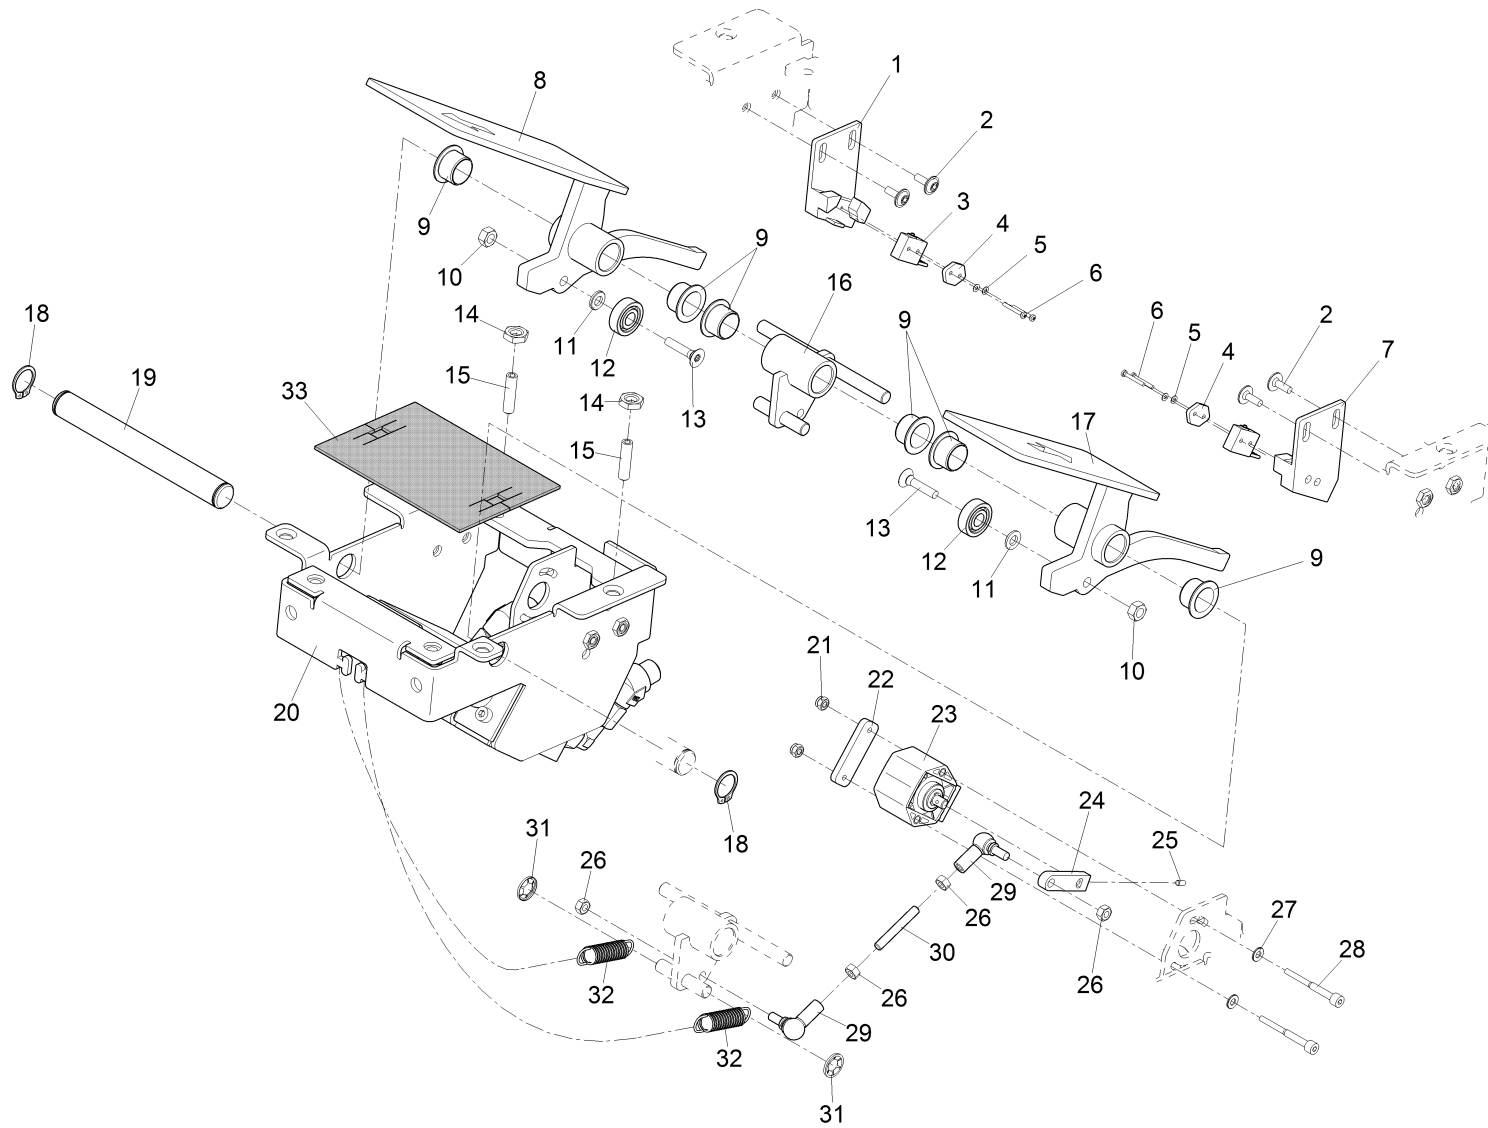

Fahrpedal kpl. / Accelator pedal / Accélérateur
(2014-03-16 ->)

Fahrpedal kpl. / Accelerator pedal / Accélérateur
(2014-03-16 ->)

Pos.	Best. Nr. PN Ref.No.	Stc k. Qty. Qté.	Bezeichnung	Einh eit	Description	Unit Designation	Abmessungen Unité Measurement Mesurage	DIN / ISO	Bemerkungen Remarks Remarques
22	✓ 01474180	1	Gewindeplatte	ST	Threaded plate	PC Plaque fileté	PCE		
23	✓ 01470190	1	Winkelsensor	ST	Angle sensor	PC Capteur	PCE		
24	✓ 01472540	1	Hebel	ST	Lever	PC Levier	PCE		
25	✓ 01141230	1	Gewindestift	ST	Threaded pin	PC Goupille de fileté	PCE M4x6-45H A3G	ISO 4026	
26	✓ 00053320	4	6kt.Mutter	ST	Hex. Nut	PC Écrou à 6 pans	PCE M5-8 A2G	DIN 934	
27	✓ 00053710	2	Scheibe	ST	Washer	PC Rondelle	PCE B4,3-140HV-St A2G	DIN 125	
28	✓ 01175760	2	Zylinderschraube	ST	Socket head screw	PC Vis cylindrique	PCE M4x40-8.8 A2G	ISO 4762	
29	✓ 01474240	2	Winkelgelenk	ST	Hinged joint	PC Joint angulaire	PCE CS8 A2G		
30	✓ 01472470	1	Gewindebolzen	ST	Threaded bolt	PC Boulon fileté	PCE		
31	✓ 00854420	2	Sicherungsscheibe	ST	Thrust washer	PC Rondelle à fusible	PCE 8 verz.		
32	✓ 01471360	2	Zugfeder	ST	Tension spring	PC Ressort de traction	PCE RZ108I		
33	✓ 01474880	1	Schutzmatte	ST	Screen mat	PC Natte de protection	PCE