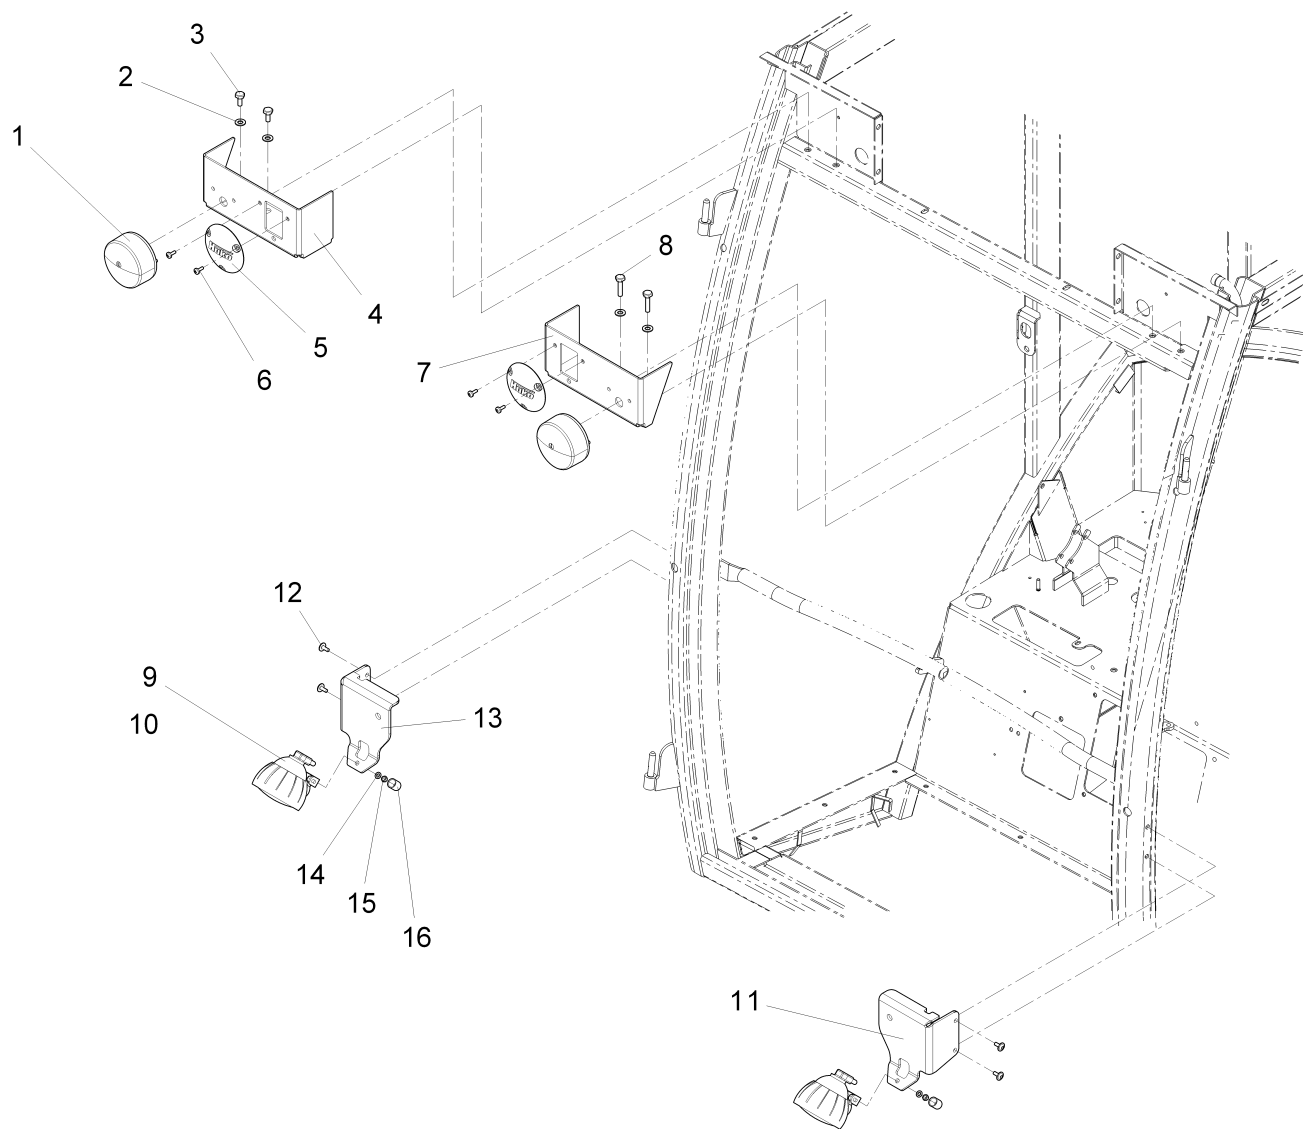

Beleuchtung vorne / Lighting equipment front / Éclairage devant

Beleuchtung vorne / Lighting equipment front / Éclairage devant

Pos.	Best. Nr. PN Ref.No.	Stk k. Qty. Qté.	Bezeichnung	Einheit	Description	Unit Designation	Abmessungen Unité Measurement Mesurage	DIN / ISO	Bemerkungen Remarks Remarques
1	✓ 01090350	2	Blinkpositionsleuchte	ST	Flash light	PC Clignotant	PCE		
2	✓ 00053750	4	Scheibe	ST	Washer	PC Washer	PCE A8,4-140HV-St A2G	DIN 125	
3	✓ 00053080	2	6kt.Schraube	ST	Hexagon screw	PC Vis à 6 pans	PCE M8x16 8.8 A2G	DIN 933	
4	✓ 01470650	1	Halter, vollst.	ST	Retainer	PC Support	PCE		
5	✓ 03000280	2	Abdeckkappe	ST	Cap	PC Bonnet	PCE		
6	✓ 00108650	4	Linsenschraube	ST	Fillister-head screw	PC Vis de lentille	PCE M5x12-4.8-H A2G	DIN 7985	
7	✓ 01470700	1	Halter, vollst.	ST	Retainer	PC Support	PCE		
8	✓ 00053110	2	6kt.Schraube	ST	Hexagon screw	PC Vis à 6 pans	PCE M8x30-8.8 A2G	DIN 933	
9	✓ 01090340	2	Arbeitsscheinwerfer	ST	Work headlight	PC Phare de travail	PCE 12V		
10	✓ 01093260	2	Glühlampe mit Befestigung	ST	Bulb	PC Ampoule	PCE		
11	✓ 01168510	1	Halter links	ST	Retainer L.H.	PC Supporte à gauche	PCE		
12	✓ 01015340	4	Linsenflanschschrabe	ST	Lens flange screw	PC Vis à tête bombée	PCE 6kt.M6x16-10.9 A2G		
13	✓ 01168400	1	Halter rechts	ST	Retainer R.H.	PC Support à droite	PCE		
14	✓ 00102150	2	Scheibe	ST	Washer	PC Washer	PCE B6,4-140HV-A2	DIN 125	
15	✓ 00102140	2	6kt.Mutter	ST	Hex. Nut	PC Écrou à 6 pans	PCE M6-A2-70	DIN 985	
16	✓ 01142460	2	Schutzkappe	ST	Protection cap	PC	PCE SW10-1-G16 SW