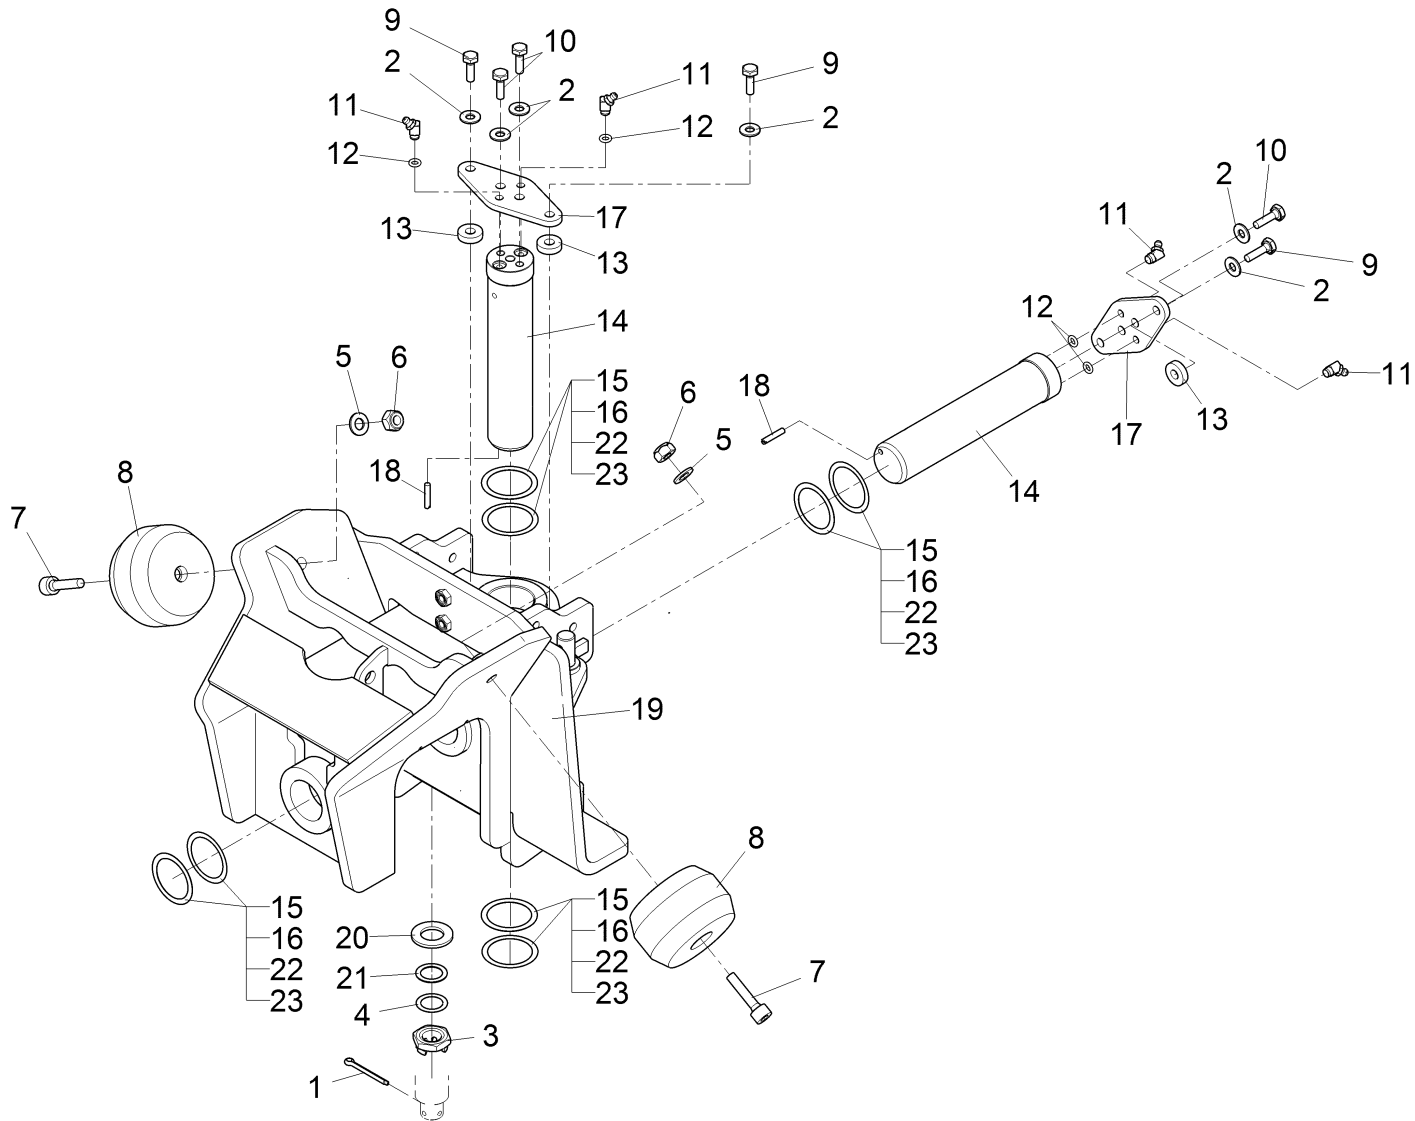

Knick kpl. / Break hinge cpl. / Joint cpl.

Knick kpl. / Break hinge cpl. / Joint cpl.

Pos.	Best. Nr. PN Ref.No.	Stc k. Qty. Qté.	Bezeichnung	Einheit	Description	Unit Designation	Abmessungen Unité Measurement Mesurage	DIN / ISO	Bemerkungen Remarks Remarques
1	✓ 00054880	1	Splint	ST	Split pin	PC Split pin	PCE 4x40-St A3G	ISO 1234	
2	✓ 00740090	8	Sperrkantscheibe	ST	Detent edged washer	PC Detent edged washer	PCE SKM-8-8.8 dac		
3	✓ 00047760	1	Kronenmutter	ST	Slotted nut	PC Écrou crénelé	PCE M20x1,5-17H A3G	DIN 937	
4	✓ 00046430	1	Pass-Scheibe	ST	Adjusting washer	PC Glace de passeport	PCE 20x28x0,5	DIN 988	
5	✓ 00053760	2	Scheibe	ST	Washer	PC Washer	PCE A10,5-140HV-St A2G	DIN 125	
6	✓ 00051500	2	6kt.Mutter	ST	Hex. Nut	PC Écrou à 6 pans	PCE M10-6 A2G	DIN 985	
7	✓ 00045010	2	Zylinderschraube	ST	Cylinder head screw	PC Vis de cylindre	PCE M10x40-8.8 A3G	DIN 912	
8	✓ 01062790	2	Gummihohlfeder	ST	Rubber spring	PC Ressort de caoutchouc	PCE		
9	✓ 00053100	2	6kt.Schraube	ST	Hexagon screw	PC Vis à 6 pans	PCE M8x25-8.8 A2G	DIN 933	
10	✓ 00077110	4	6kt.Schraube	ST	Hexagon screw	PC Vis à 6 pans	PCE M8x22-8.8 A2G	DIN 933	
11	✓ 00025920	4	Kegelschmiernippel	ST	Grease nipple	PC Graisseur de cône	PCE BM8x1-5.8A	DIN 71412	
12	✓ 00156220	4	O-Ring ölbeständig	ST	O-ring oil resistant	PC Joint circulaire huile résistante	PCE 6x2.5 85 Shore		
13	---	2	Ersatzteil auf Anfrage		Spare part on request	Pièce de rechange sur demande			90601527 Scheibe
14	---	2	Ersatzteil auf Anfrage		Spare part on request	Pièce de rechange sur demande			90601329 Bolzen Zul. Lagerspiel: <=0,8mm;
15	✓ 01473950	1	Pass-Scheibe	ST	Shim ring	PC Glace de passeport	PCE 40x50x0,2	DIN 988	bei >0,8mm Ausgleich mit Pos.15-16+22-23 nach Wahl Zul. Lagerspiel: <=0,8mm;
16	✓ 00954580	1	Pass-Scheibe	ST	Adjusting washer	PC Glace de passeport	PCE 40x50x0,5	DIN 988	bei >0,8mm Ausgleich mit Pos.15-16+22-23 nach Wahl