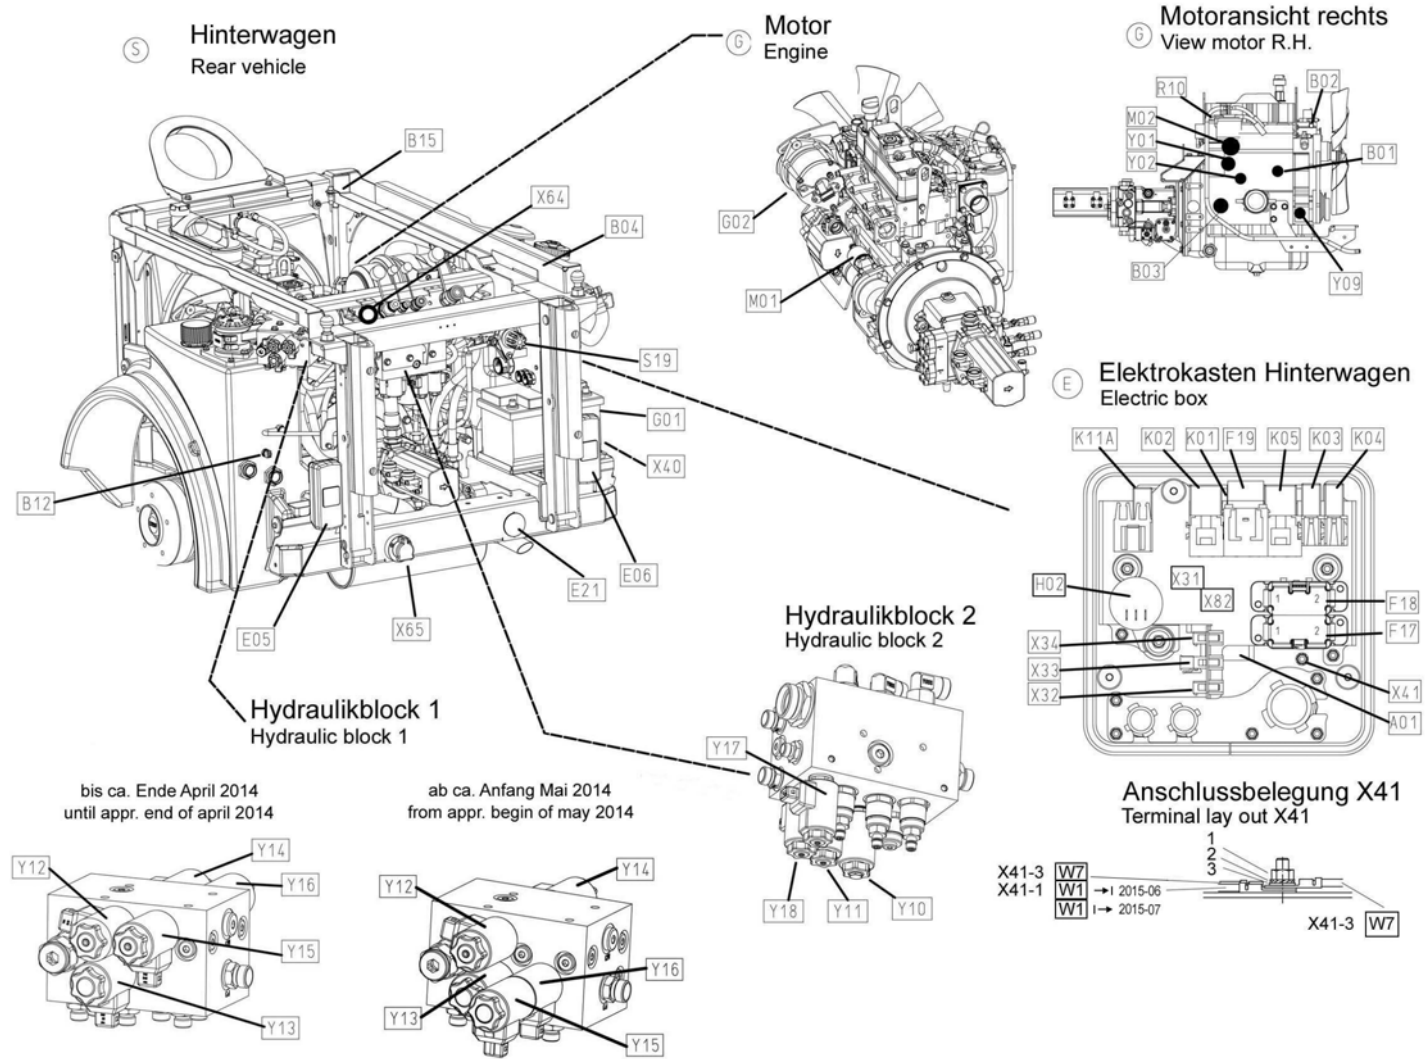

Übersicht, Teil 2 / General view, part 2 / Index, deuxième partie