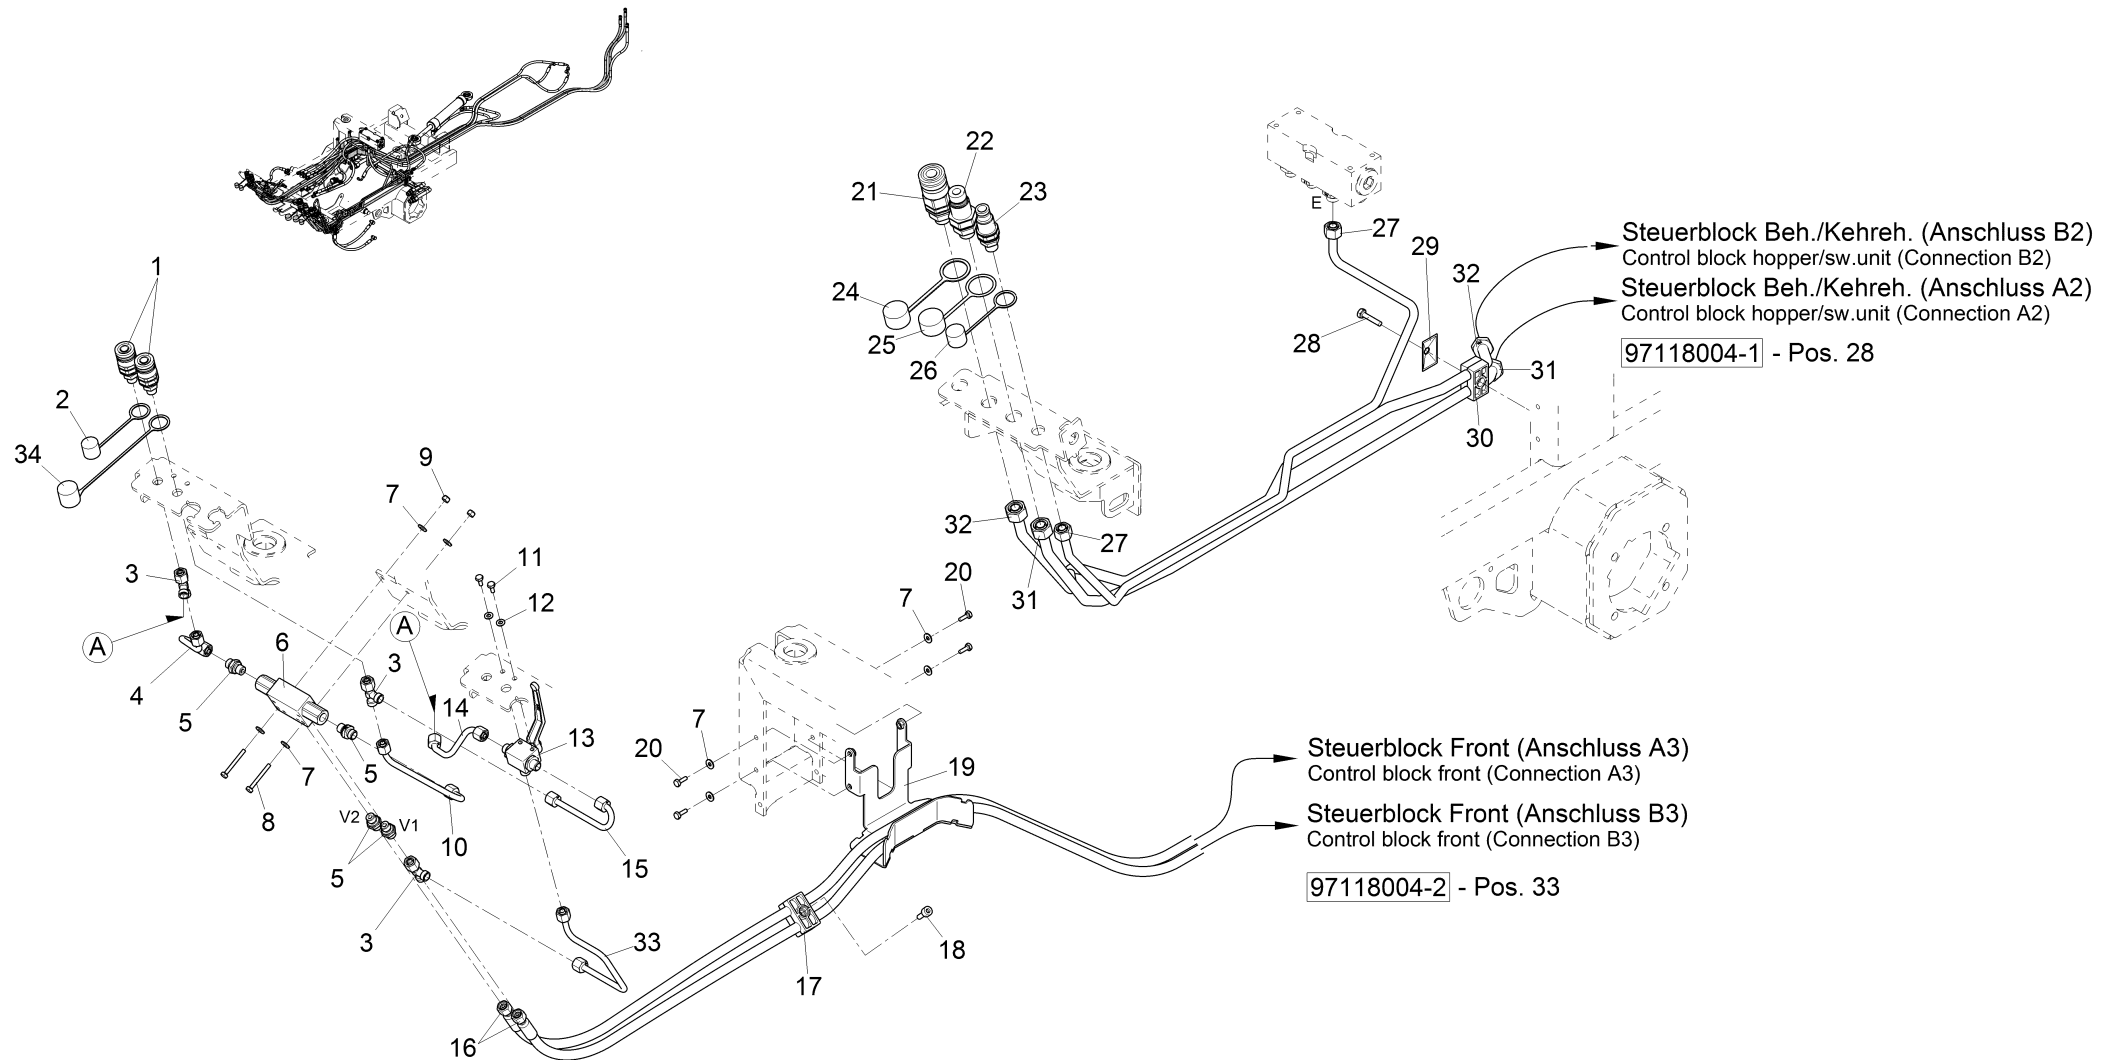

Hydraulik Vorderwagen, Teil 1 / Hydraulics front vehicle, part 1 / Hydraulique vehiculé avant, première partie
(-> 2014-04-30)

Hydraulik Vorderwagen, Teil 1 / Hydraulics front vehicle, part 1 / Hydraulique vehiculé avant, première partie
(-> 2014-04-30)

Pos.	Best. Nr. PN Ref.No.	Stk k. Qty. Qté.	Bezeichnung	Einheit	Description	Unit Designation	Abmessungen Unité Measurement Mesurage	DIN / ISO	Bemerkungen Remarks Remarques
1	✓ 01140310	2	Kupplungsmuffe	ST	Coupling sleeve	PC	PCE Flat-Face A7-8L-S		
2	✓ 01142330	2	Staubkappe rot	ST	Dust cap	PC	PCE 1014 M		
3	✓ 01012730	3	Einstell-L-Verschraubung	ST	Screw connection - L	PC	Embout réglable	PCE L 8 A3G	
4	✓ 03013680	1	Hydraulikrohr	ST	Hydraulic pipe	PC	Tube hydraulique	PCE	
5	✓ 00870240	4	Gerade-Verschraubung	ST	Straight screw connection	PC	Embout rectiligne	PCE "L8/G1/4" A3G"	
6	✓ 01470150	1	Rückschlagventil entsperrbar FPD1/4-5-G	ST	Back-pressure valve	PC	Clapet non-retour	PCE	
7	✓ 00730940	8	Sperrkantscheibe	ST	Detent edged washer	PC	Detent edged washer	PCE SKM-6-dacrometisiert	
8	✓ 00535110	2	6kt.Schraube	ST	Hex.bolt	PC	Vis à 6 pans	PCE M6x45-8.8 A2G	DIN 933
9	✓ 00051520	2	6kt.Mutter	ST	Hex. Nut	PC	Écrou à 6 pans	PCE M6-6 A2G	DIN 985
10	✓ 03013690	1	Hydraulikrohr	ST	Hydraulic pipe	PC	Tube hydraulique	PCE	
11	✓ 00104500	2	6kt.Schraube	ST	Hexagon screw	PC	Vis à 6 pans	PCE M6x12-8.8 A2G	DIN 933
12	✓ 00740280	2	Sperrkantscheibe	ST	Washer	PC	Rondelle	PCE SKS-6-dacrometisiert	
13	✓ 01473050	1	Kugelhahn	ST	Ball cock	PC	Robinet à boule	PCE BK3 8L06 1123 BoGw	
14	✓ 03013660	1	Hydraulikrohr	ST	Hydraulic pipe	PC	Tube hydraulique	PCE	
15	✓ 03013670	1	Hydraulikrohr	ST	Hydraulic pipe	PC	Tube hydraulique	PCE	
16	✓ 01471020	2	Schlauch	ST	Hose	PC	Tuyau	PCE 2SC 6 NN-3460	DIN 20066
17	✓ 01162640	1	Klemmhälftenpaar	ST	Pair of clamping	PC	Pièce de serrage	PCE ZKP-2-R-13,5-13,5-PP	DIN 3015
18	✓ 00045540	1	Zylinderschraube	ST	Cylinder head screw	PC	Vis de cylindre	PCE M8x20-10.9 A2G	DIN 912
19	---	1	Ersatzteil auf Anfrage		Spare part on request		Pièce de rechange sur demande		96138243 Halter vollst
20	✓ 00053010	4	6kt.Schraube	ST	Hex.bolt	PC	Vis à 6 pans	PCE M6x16-8.8 A2G	DIN 933