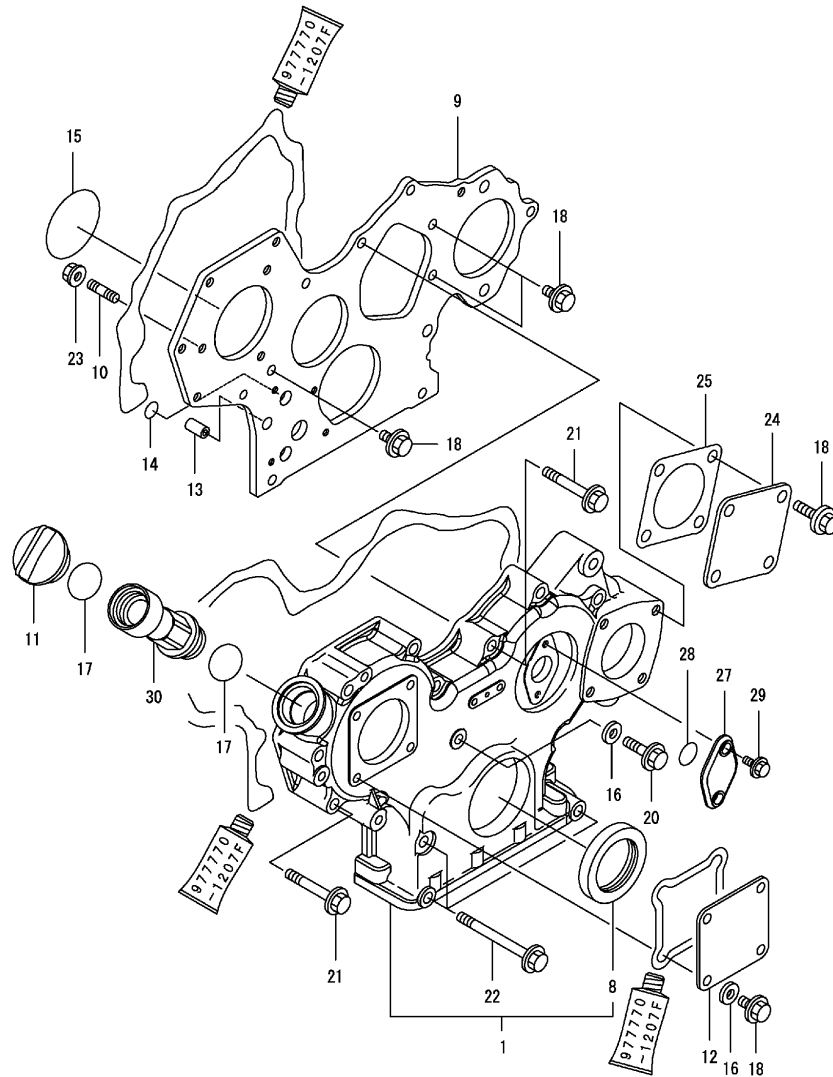

Gehäuse / Housing / Boîte

Pos.	Best. Nr. PN Ref.No.	Stk k. Qty. Qté.	Bezeichnung	Einh eit	Description	Unit Designation	Abmessungen Unité Measurement Mesurage	DIN / ISO	Bemerkungen Remarks Remarques
1	---	1	Ersatzteil auf Anfrage		Spare part on request				Gehäuse
8	---	1	Ersatzteil auf Anfrage		Spare part on request				Dichtung
9	---	1	Ersatzteil auf Anfrage		Spare part on request				Flansch
10	---	3	Ersatzteil auf Anfrage		Spare part on request				Gewindestift
11	✓ 01144080	1	Deckel	ST	cover	PC Couvercle	PCE		
12	---	1	Ersatzteil auf Anfrage		Spare part on request				Abdeckung
13	---	2	Ersatzteil auf Anfrage		Spare part on request				Rohr
14	✓ 01144070	2	O-Ring	ST	O-ring	PC	PCE		
15	✓ 01144060	1	O-Ring	ST	O-ring	PC	PCE		
16	✓ 00520090	5	Dichtscheibe	ST	Sealing washer	PC Rondelle d'étanchéité	PCE 8		
17	✓ 01144090	2	O-Ring	ST	O-ring	PC	PCE		
18	✓ 01181610	11	6kt.Schraube	ST	Hex. screw	PC Vis à 6 pans	PCE M8x16		
20	---	1	Ersatzteil auf Anfrage		Spare part on request				Schraube
21	---	10	Ersatzteil auf Anfrage		Spare part on request				Schraube
22	---	3	Ersatzteil auf Anfrage		Spare part on request				Schraube
23	---	3	Ersatzteil auf Anfrage		Spare part on request				Mutter
24	---	1	Ersatzteil auf Anfrage		Spare part on request				Abdeckung
25	---	1	Ersatzteil auf Anfrage		Spare part on request				Dichtung