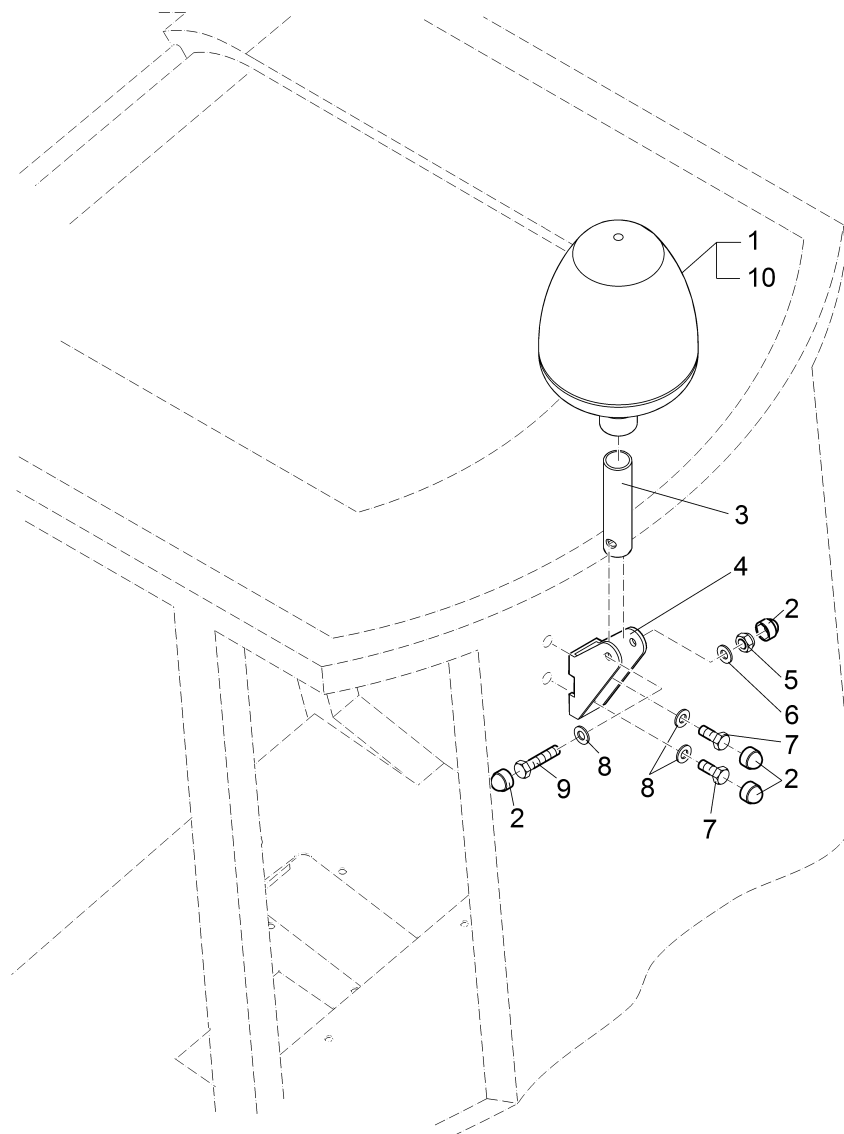

Rundumkennleuchte / Warning beacon / Lampe de marque

Pos.	Best. Nr. PN Ref.No.	Stc k. Qty. Qté.	Bezeichnung	Einh eit	Description	Unit Designation	Abmessungen Unité Measurement Mesurage	DIN / ISO	Bemerkungen Remarks Remarques
1	✓ 01093700	1	Rundumkennleuchte	ST	Warning beacon	PC Lampe d' marc	PCE		
2	✓ 00131610	4	Schutzkappe	ST	Lens cap	PC Capot de protection	PCE 1000/893 SW		
3	✓ 01222540	1	Aufsteckrohr	ST	Pipe	PC Tube arrêté	PCE		
4	✓ 01060860	1	Halter	ST	Support	PC Support	PCE		
5	✓ 00051510	1	6kt.Mutter	ST	Hex. Nut	PC Écrou à 6 pans	PCE M8-8 A2G	DIN 985	
6	✓ 00053750	1	Scheibe	ST	Washer	PC Washer	PCE A8,4-140HV-St A2G	DIN 125	
7	✓ 00053080	2	6kt.Schraube	ST	Hexagon screw	PC Vis à 6 pans	PCE M8x16 8.8 A2G	DIN 933	
8	✓ 00740310	3	Sperrkantscheibe	ST	Washer	PC Rondelle	PCE SKS-8-dacrometisiert		
9	✓ 00041600	1	6kt.Schraube	ST	Hex.bolt	PC Vis à 6 pans	PCE M8x45-8.8 A2G	DIN 933	
10	✓ 01079840	1	Glühlampe	ST	Bulb	PC Ampoule	PCE H1-12V-55W	EN 60809