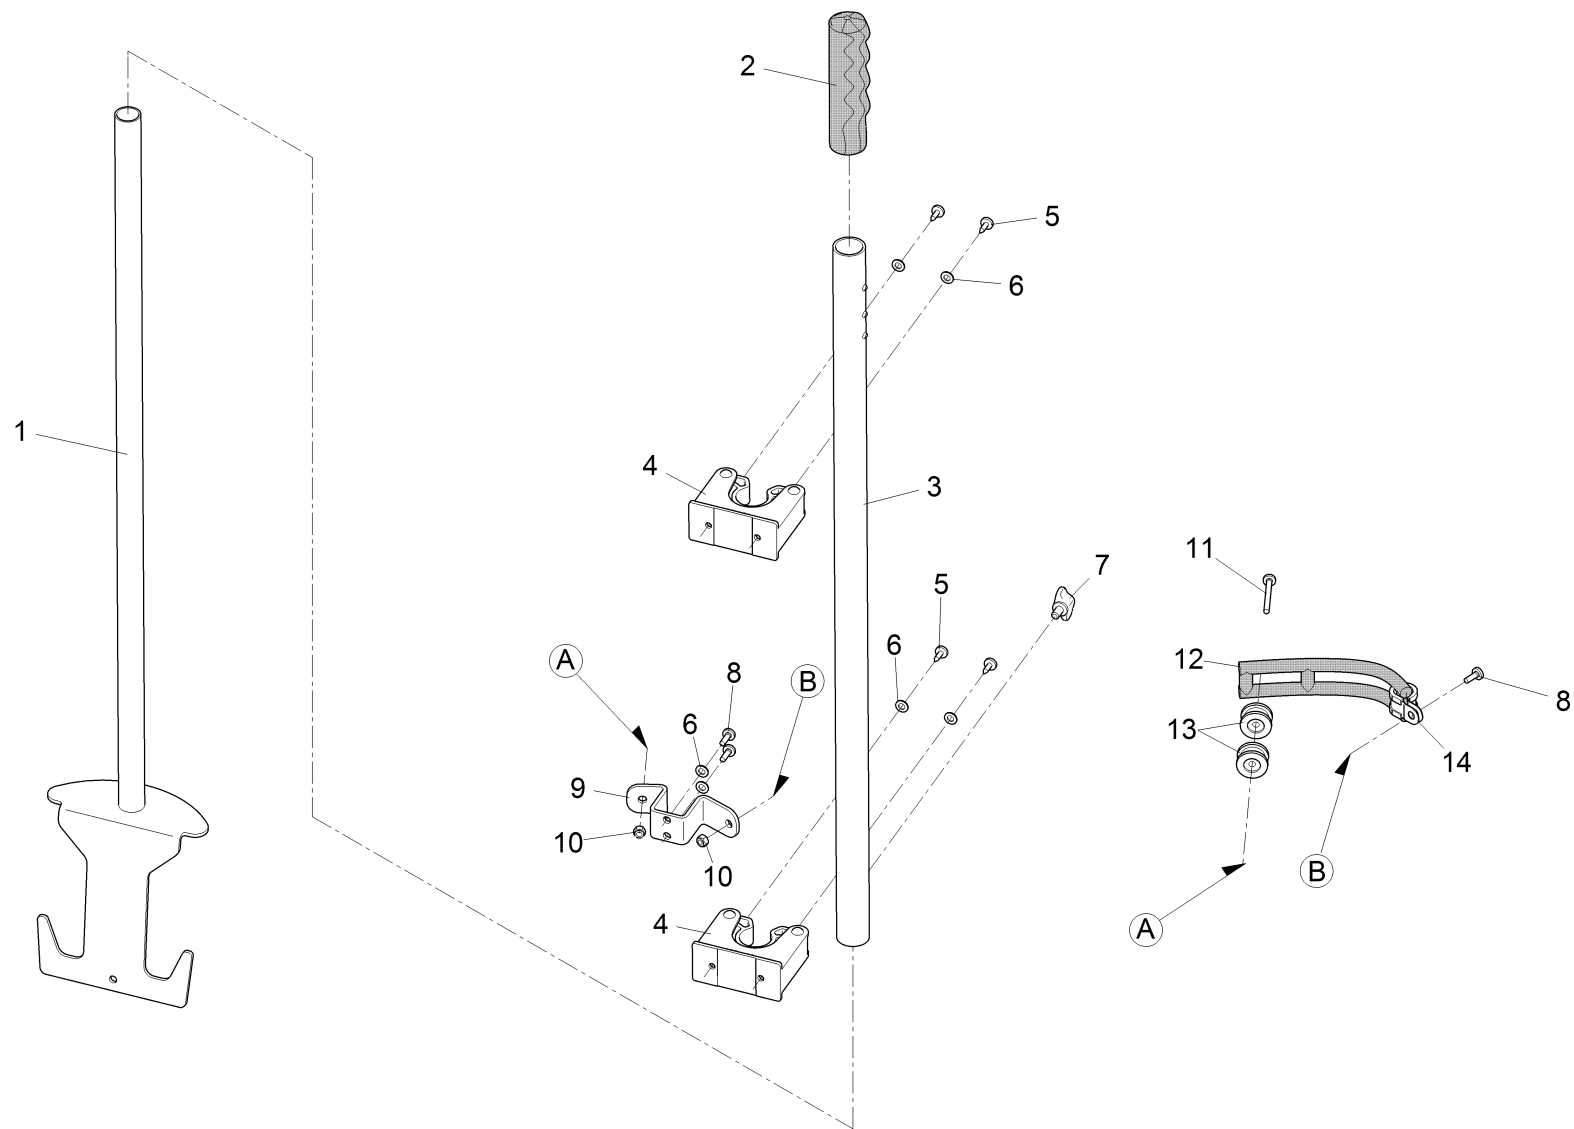

Werkzeug kpl. / Tool cpl. / Outil cpl.

Pos.	Best. Nr. PN Ref.No.	Stk k. Qty. Qté.	Bezeichnung	Einh eit	Description	Unit Designation	Abmessungen Unité Measurement Mesurage	DIN / ISO	Bemerkungen Remarks Remarques
1	---	1	Ersatzteil auf Anfrage		Spare part on request	Pièce de rechange sur demande			96100391 Schaber, vollst
2	✓ 01142540	1	Griff	ST	Handle	PC Poignée	PCE		
3	✓ 01142730	1	Rohr, vollst.	ST	Pipe	PC	PCE		
4	✓ 01142520	2	Halterung	ST	Mounting	PC	PCE		
5	✓ 00155940	4	Blechschraube	ST	Tapping screw	PC Vis de tôle	PCE ST4,8x13-C A2G	DIN 7981	
6	✓ 00053720	6	Scheibe	ST	Washer	PC Washer	PCE A5,3-140HV-St A2G	DIN 125	
7	✓ 01066950	1	Flügelschraube	ST	Wing screw	PC Vis à ailettes	PCE M6x10 A2B		
8	✓ 00108650	3	Linsenschraube	ST	Fillister-head screw	PC Vis de lentille	PCE M5x12-4.8-H A2G	DIN 7985	
9	✓ 01473820	1	Blech	ST	Sheet metal	PC Tôle	PCE		
10	✓ 00051340	2	6kt.Mutter	ST	Hex. Nut	PC Écrou à 6 pans	PCE M5-6 A2G	DIN 985	
11	✓ 00101870	1	Linsenschraube	ST	Fillister-head screw	PC Vis de lentille	PCE M5x40-4.8-H A2G	DIN 7985	
12	✓ 01473340	0, 200	Leitergummi	M	Ladder rubber	M Caoutchouc	M		
13	✓ 01472920	2	Rundknopf 6-8mm	ST	Round head	PC Tête ronde	PCE		
14	✓ 00109470	1	Rohrschelle	ST	Tube clamp	PC Collier de tube	PCE RSGU 1 10/15 A2G