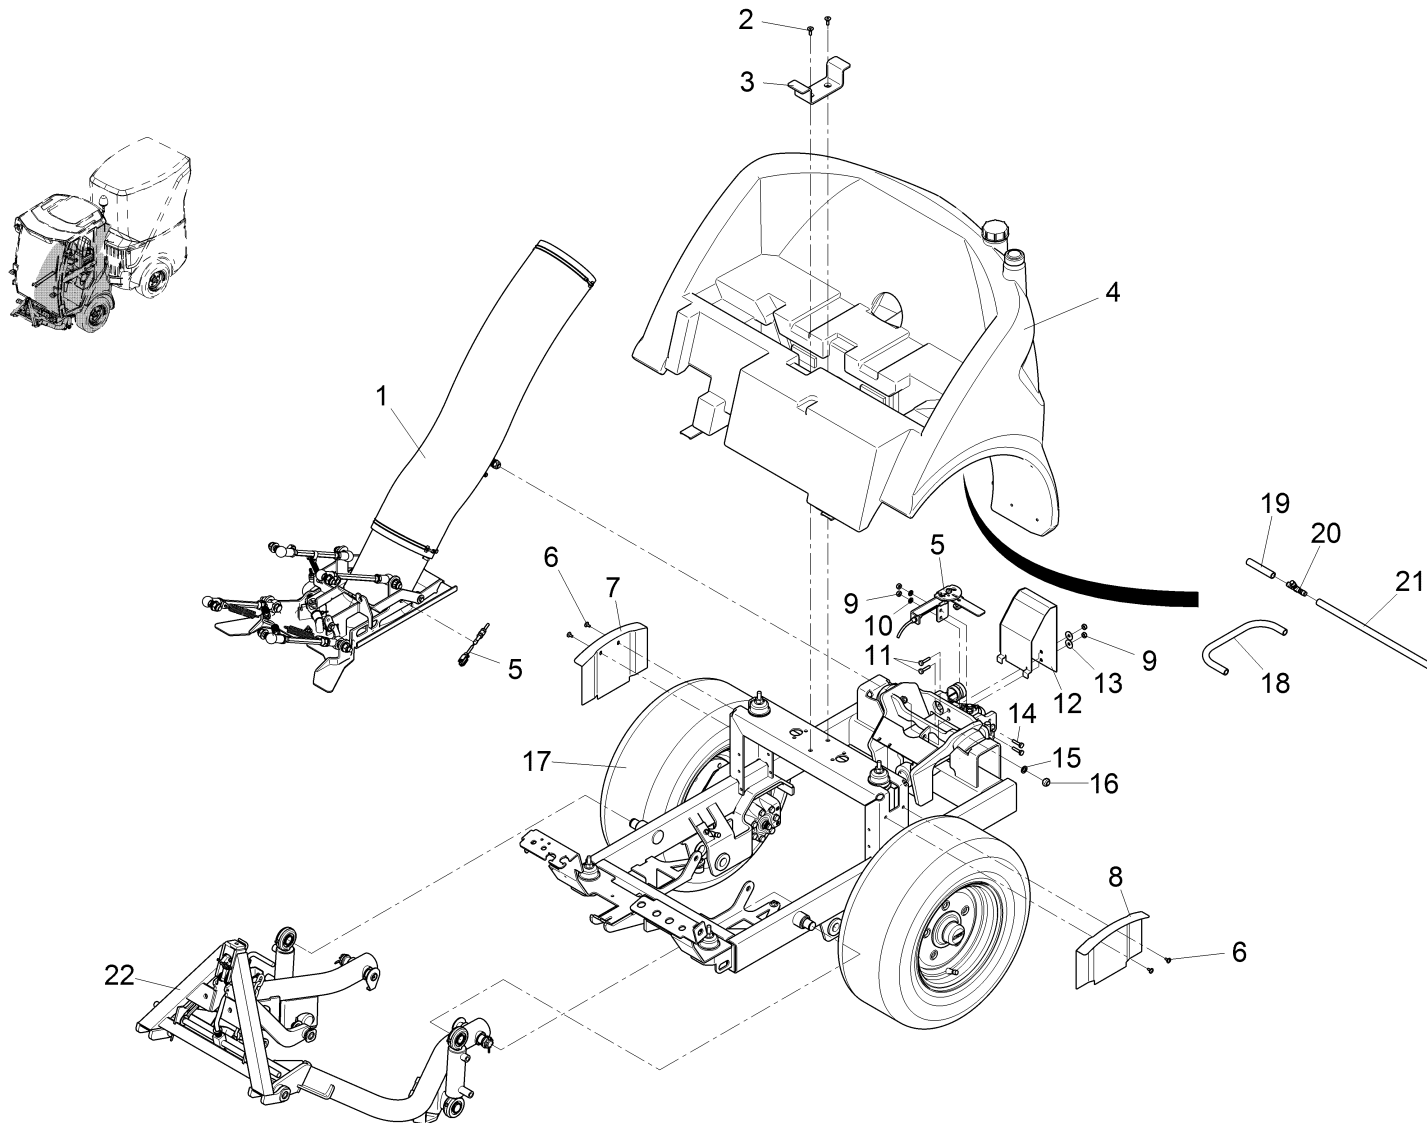

Vorderwagen, kpl / Front vehicle / Vehicule d'avant

Vorderwagen, kpl / Front vehicle / Vehicule d'avant

Pos.	Best. Nr. PN Ref.No.	Stc k. Qty. Qté.	Bezeichnung	Einh eit	Description	Unit Designation	Abmessungen Unité Measurement Mesurage	DIN / ISO	Bemerkungen Remarks Remarques
21	✓ 00112010	0, 380	Schlauch	ST	Hose	PC Tuyau	PCE 12x3 PVC-weich mit Stahl		
22			Frontaushebung kpl		Front lifting	Relevage avant			Seite/Page 34