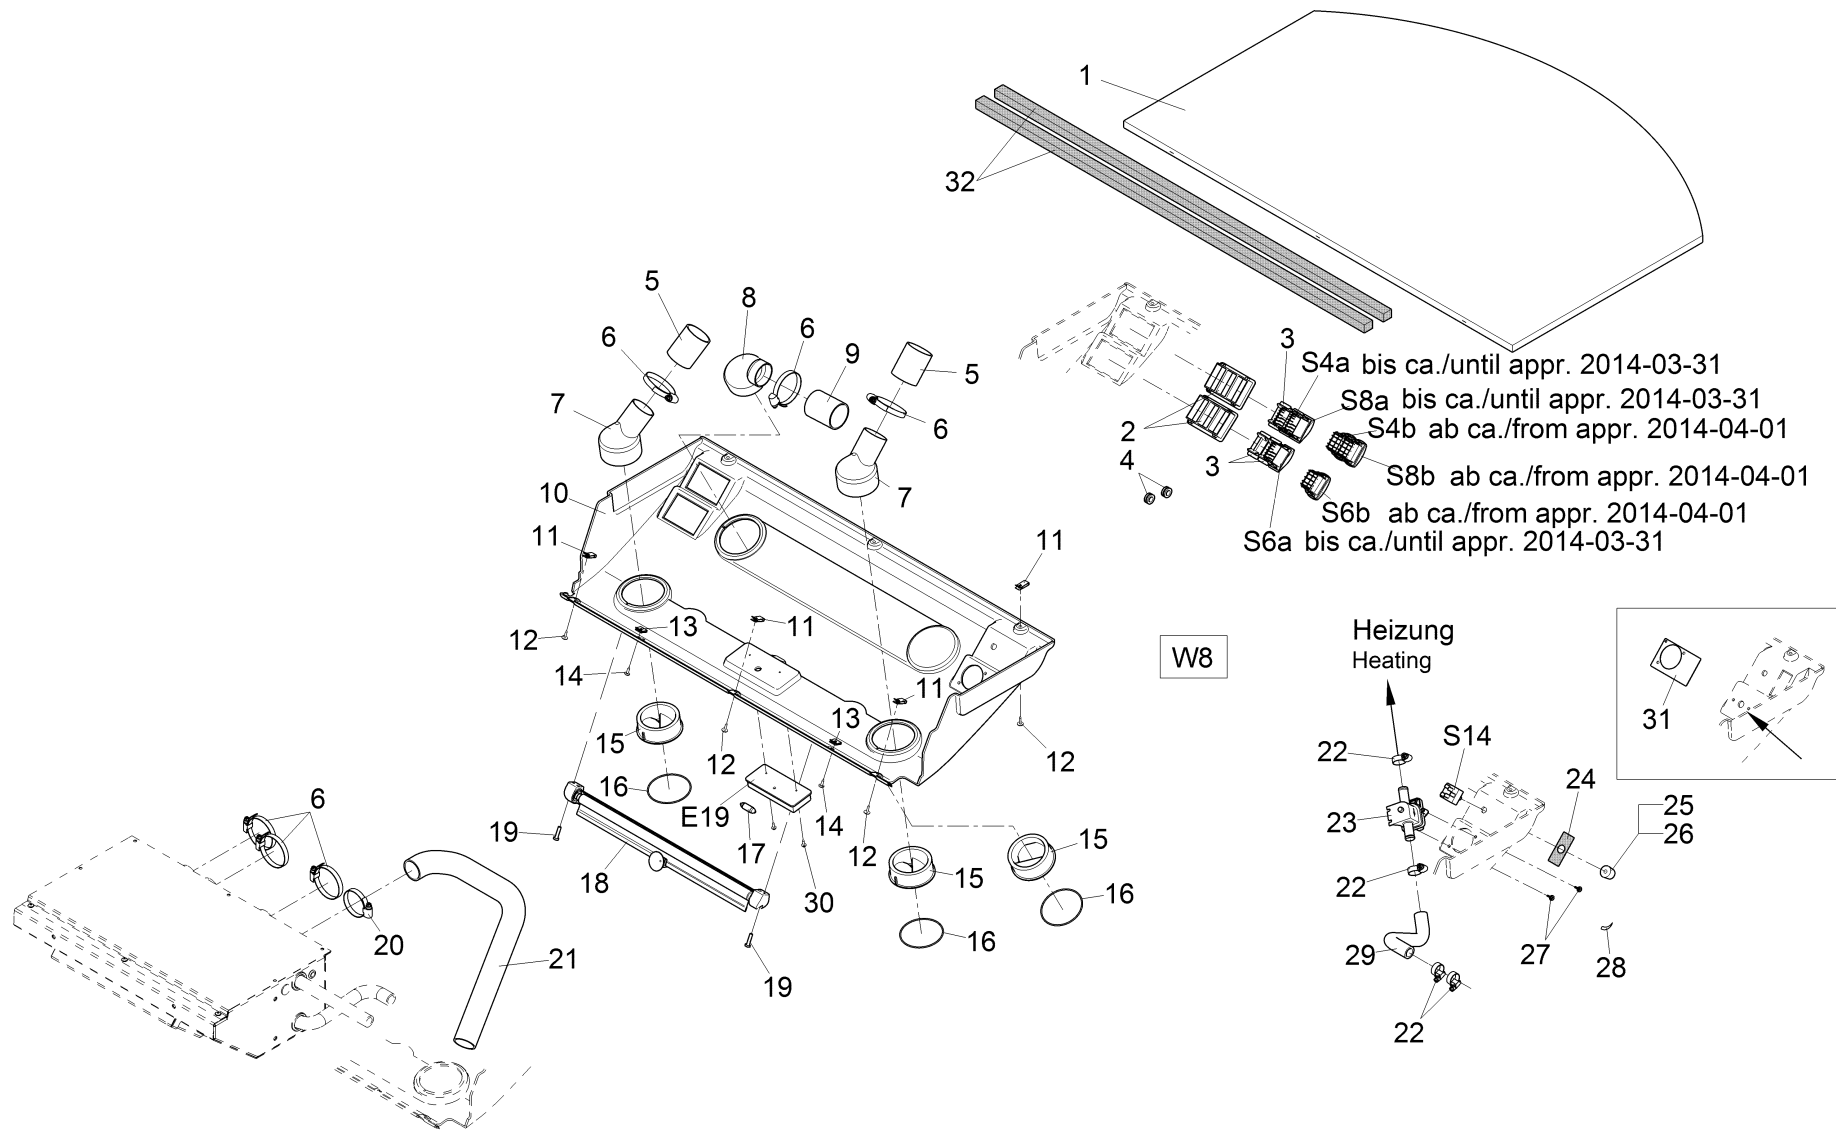

Innendach Classic / Interior roof classic / Toit à l'intérieur classic

Pos.	Best. Nr. PN Ref.No.	Stc k. Qty. Qté.	Bezeichnung	Einh eit	Description	Unit Designation	Abmessungen Unité Measurement Mesurage	DIN / ISO	Bemerkungen Remarks Remarques
1	✓ 01064140	1	Dämmatte	ST	Insulating mat	PC Natte d' isolation	PCE		
2	✓ 01140590	2	Rahmen dreifach	ST	Frame triple	PC	PCE		
3	✓ 01132930	3	Blindkappe	ST	Cap	PC Bonnet	PCE		
4	✓ 00856240	2	Kabelmuffe	ST	Cable sleeve	PC Manchon du câble	PCE 470 0027		
5	✓ 01141950	0, 860	Schlauch mit Stahlwendel	ST	Hose	PC	PCE LW 45		
6	✓ 00732130	6	Schlauchschele	ST	Hose clamp	PC Hose clamp	PCE A-40-60x 9-W1-2	DIN 3017	
7	✓ 01141960	1	Stutzen	ST	Connecting piece	PC	PCE 45°		
8	✓ 01141970	1	Stutzen	ST	Connecting piece	PC	PCE 90°		
9	✓ 01141950	0, 300	Schlauch mit Stahlwendel	ST	Hose	PC	PCE LW 45		
10	✓ 03012330	1	Innendach Heizung	ST	Inside housetop	PC Toît interieur	PCE		
11	✓ 01140080	6	Schnappmutter	ST	Snap screw	PC	PCE B8 4,2 HN12181		
12	✓ 01140070	6	Blechschaube	ST	Tapping screw	PC Vis de tôle	PCE 4,2x16-vz	DIN 7981	
13	✓ 01141820	2	Schnappmutter	ST	Snap nut	PC	PCE ST4,2 (8F)		
14	✓ 00733380	2	Blechschaube	ST	Tapping screw	PC Vis de tôle	PCE ST4,2x16-C A2G	DIN 7981	
15	✓ 01064330	1	Luftdüse	ST	Air nozzle	PC Bec	PCE		
16	✓ 01064340	3	O-Ring	ST	O-ring	PC Joint circulaire	PCE		
17	✓ 01141870	1	Glühlampe	ST	Bulb	PC Ampoule	PCE C5W 12V 5W	EN 60809	
18	✓ 01065160	1	Sonnenrollo	ST	Sun visor	PC Pare soleil	PCE		
19	✓ 01167250	2	Blechschaube	ST	Tapping screw	PC Vis de tôle	PCE St4,2x22-C-ISR A2B	DIN7981	
20	✓ 00751160	1	Schlauchschele	ST	Hose clamp	PC Agrafe de tuyau	PCE A-32-50x 9-W1-2	DIN 3017	
21	---	0, 670	Ersatzteil auf Anfrage		Spare part on request	Pièce de rechange sur demande			25854258 Schlauch
22	✓ 00874590	4	Schlauchschele	ST	Hose clamp	PC Agrafe de tuyau	PCE A-16-25x 9-W1-2	DIN 3017	

Index: 97124028

321