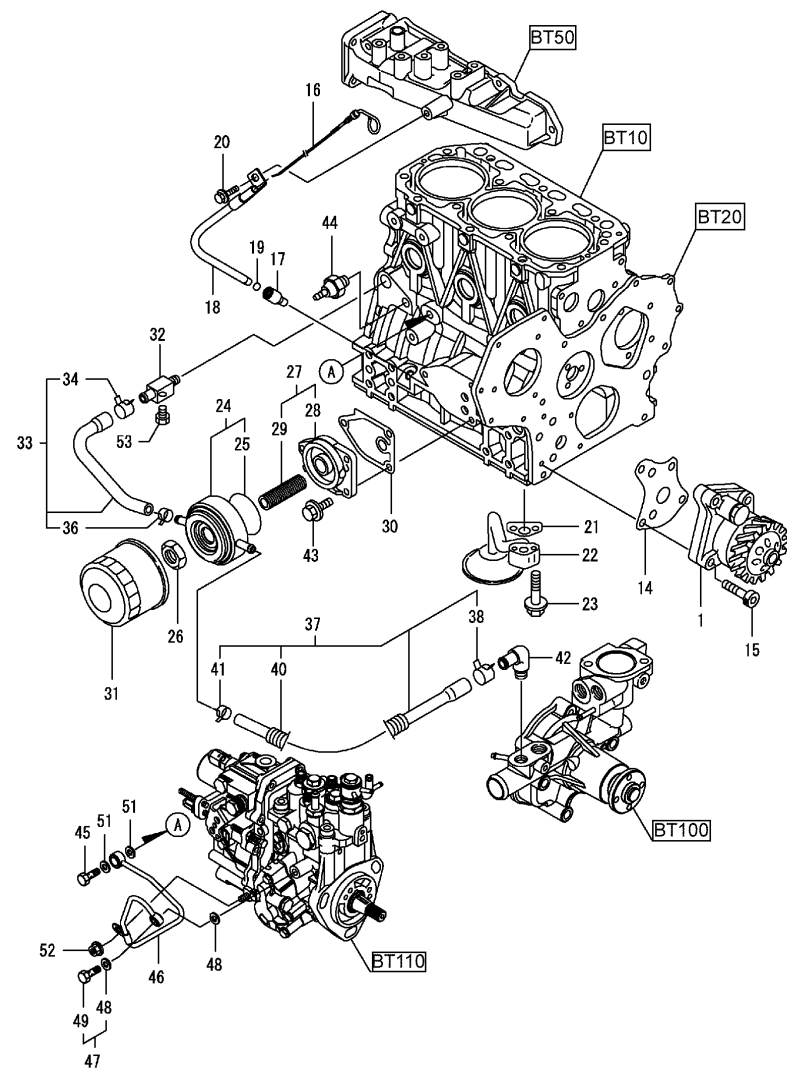

Schmierölsystem / Lub. oil system / Système de huile lubrifiante

Pos.	Best. Nr. PN Ref.No.	Stk k. Qty. Qté.	Bezeichnung	Einh eit	Description	Unit Designation	Abmessungen Unité Measurement Mesurage	DIN / ISO	Bemerkungen Remarks Remarques
1	✓ 01045100	1	Ölpumpe	ST	Oil pump	PC Pompe d' huile	PCE		
14	✓ 01045110	1	Dichtung	ST	Gasket	PC Joint	PCE		
15	---	4	Ersatzteil auf Anfrage		Spare part on request	Pièce de rechange sur demande			Schraube
16	✓ 01166070	1	Ölpeilstab	ST	Oil dip stick	PC Jauge d' huile	PCE		
17	✓ 01165970	1	Führung	ST	Guide	PC Guidage	PCE		
18	✓ 01165980	1	Führung	ST	Guide	PC Guidage	PCE		
19	✓ 01475160	1	Satz (10St.) O-Ringe	ST	Set (10pc.) O-rings	PC Kit (10pce.) Joint circulaire	PCE		
20	✓ 01181610	1	6kt.Schraube	ST	Hex. screw	PC Vis à 6 pans	PCE M8x16		
21	---	1	Ersatzteil auf Anfrage		Spare part on request	Pièce de rechange sur demande			Dichtung
22	---	1	Ersatzteil auf Anfrage		Spare part on request	Pièce de rechange sur demande			Rohr kpl.
23	---	2	Ersatzteil auf Anfrage		Spare part on request	Pièce de rechange sur demande			Schraube
24	✓ 01166040	1	Ölkühler	ST	Oil cooler	PC Radiateur d' huile	PCE		
25	---	1	Ersatzteil auf Anfrage		Spare part on request	Pièce de rechange sur demande			
26	---	1	Ersatzteil auf Anfrage		Spare part on request	Pièce de rechange sur demande			Mutter
27	---	1	Ersatzteil auf Anfrage		Spare part on request	Pièce de rechange sur demande			Halter kpl.
28	---	1	Ersatzteil auf Anfrage		Spare part on request	Pièce de rechange sur demande			Halter
29	---	1	Ersatzteil auf Anfrage		Spare part on request	Pièce de rechange sur demande			Gewindestift
30	---	1	Ersatzteil auf Anfrage		Spare part on request	Pièce de rechange sur demande			Dichtung
31	✓ 01140320	1	Ölfilter	ST	Oil filter	PC	PCE		

Index: 03012270BT90

423