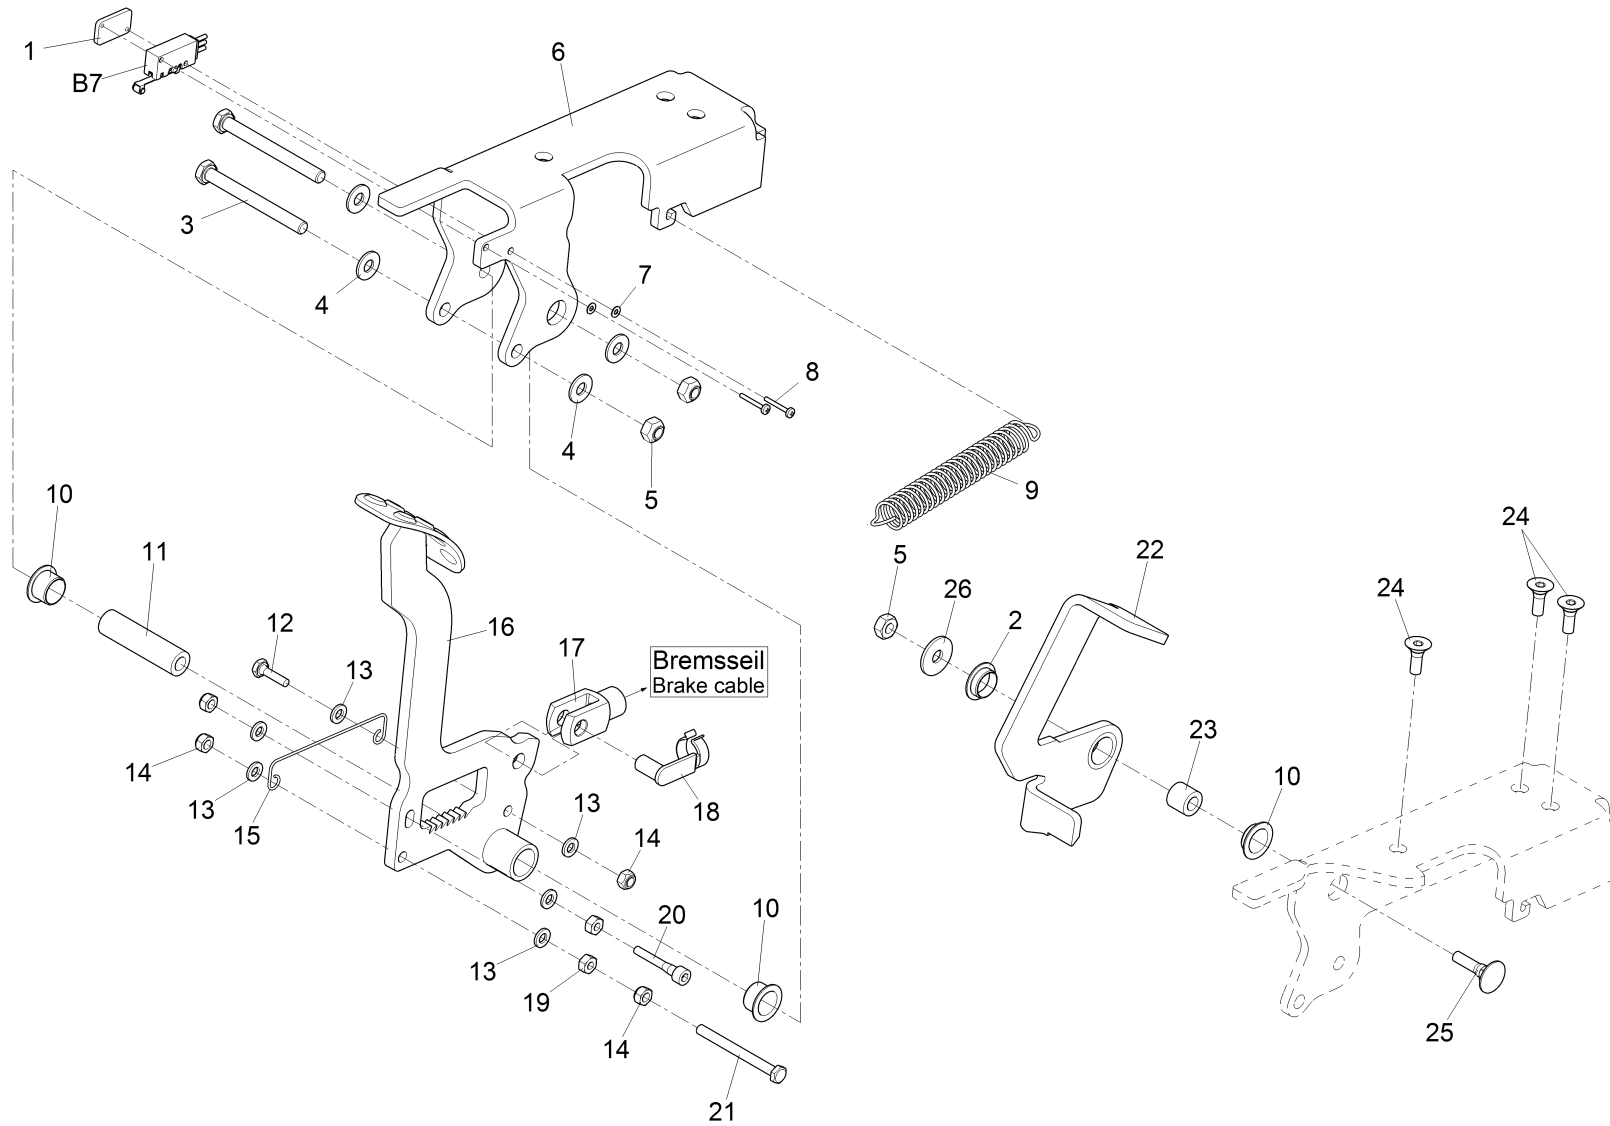

Bremspedal, kpl / Brake pedal / Pédale de frein

Bremspedal, kpl / Brake pedal / Pédale de frein

Pos.	Best. Nr. PN Ref.No.	Stk k. Qty. Qté.	Bezeichnung	Einh eit	Description	Unit Designation	Abmessungen Unité Measurement Mesurage	DIN / ISO	Bemerkungen Remarks Remarques
1	✓ 01074840	1	Gewindeplatte	ST	Threaded plate	PC Plaque fileté	PCE		
2	✓ 01472160	2	Gleitlagerbuchse	ST	Slide bearing bush	PC Douille de palier lisse	PCE GFM-1618-06		
3	✓ 00020370	2	6kt.Schraube	ST	Hexagon screw	PC Vis à 6 pans	PCE M8x80-8.8 A2G	DIN 933	
4	✓ 00740090	4	Sperrkantscheibe	ST	Detent edged washer	PC Detent edged washer	PCE SKM-8-8.8 dac		
5	✓ 00051510	3	6kt.Mutter	ST	Hex. Nut	PC Écrou à 6 pans	PCE M8-8 A2G	DIN 985	
6	---	1	Ersatzteil auf Anfrage		Spare part on request	Pièce de rechange sur demande			96136320 U-Profil, vollst
7	✓ 00553740	2	Scheibe	ST	Washer	PC Rondelle	PCE A3,2-140HV-St A2G	DIN 125	
8	✓ 00955220	2	Linsenschraube	ST	Fillister-head screw	PC Vis de lentille	PCE M3x20-4.8-H A2G	DIN 7985	
9	✓ 01055930	1	Zugfeder	ST	Tension spring	PC Ressort de traction	PCE		
10	✓ 01091340	3	Gleitlagerbuchse	ST	Slide bearing bush	PC Douille de palier lisse	PCE GFM-1618-12		
11	✓ 01472490	1	Hülse	ST	Sleeve	PC Douille	PCE		
12	✓ 00154070	1	6kt.Schraube	ST	Hex.bolt	PC Vis à 6 pans	PCE M6x22-8.8 A2G	DIN 933	
13	✓ 00053730	6	Scheibe	ST	Washer	PC Washer	PCE A6,4-140HV-St A2G	DIN 125	
14	✓ 00051520	4	6kt.Mutter	ST	Hex. Nut	PC Écrou à 6 pans	PCE M6-6 A2G	DIN 985	
15	---	1	Ersatzteil auf Anfrage		Spare part on request	Pièce de rechange sur demande			90611450 Buegel
16	✓ 01470340	1	Pedal, vollst.	ST	Pedal	PC Pédale	PCE		
17	✓ 00503360	1	Gabelkopf	ST	Swivel head	PC Chape	PCE G10x20 A2G	DIN 71752	
18	✓ 00557300	1	ES-Bolzen	ST	Bolt	PC Boulon	PCE 10x20 ESN 01 A3G		
19	✓ 00053330	2	6kt.Mutter	ST	Hex. Nut	PC Écrou à 6 pans	PCE M6-8 A2G	DIN 934	
20	✓ 00748310	1	Zylinderschraube	ST	Cylinder head screw	PC Vis de cylindre	PCE M6x35-8.8 A2G	DIN 912	
21	✓ 01132650	1	6kt. Schraube	ST	Hexagon screw	PC Vis à 6 pans	PCE M6x65-8.8 A2G	DIN 933	
22	✓ 01470350	1	Rastpedal, vollst.	ST	Locking pedal	PC Pédale d'encliquedage	PCE