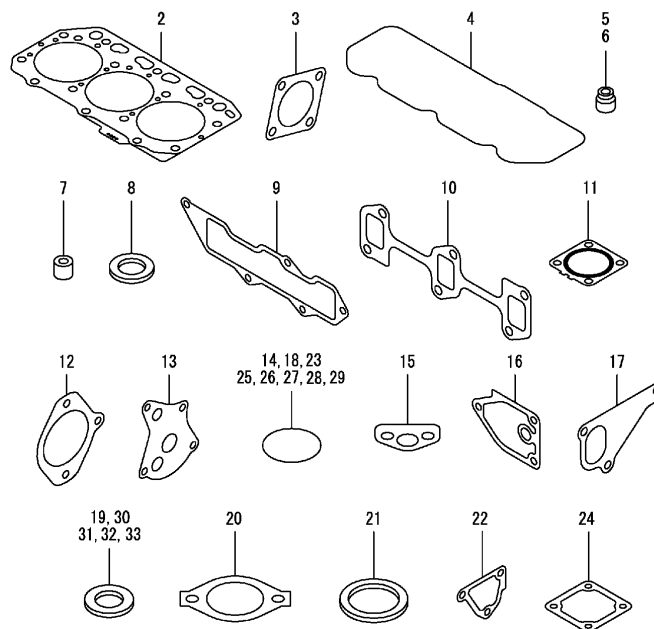

Zubehör (Dichtungen) / Accessory (gaskets) / Accessoires (joints)

Zubehör (Dichtungen) / Accessory (gaskets) / Accessoires (joints)

Pos.	Best. Nr. PN Ref.No.	Stk k. Qty. Qté.	Bezeichnung	Einh eit	Description	Unit Designation	Abmessungen Unité Measurement Mesurage	DIN / ISO	Bemerkungen Remarks Remarques
2	---	1	Ersatzteil auf Anfrage		Spare part on request				Kopfdichtung
3	---	1	Ersatzteil auf Anfrage		Spare part on request				Dichtung
4	✓ 01180010	1	Dichtung	ST	Gasket	PC Joint	PCE		
5	---	3	Ersatzteil auf Anfrage		Spare part on request				Dichtstopfen
6	---	3	Ersatzteil auf Anfrage		Spare part on request				Dichtstopfen
7	---	3	Ersatzteil auf Anfrage		Spare part on request				Schutz
8	---	3	Ersatzteil auf Anfrage		Spare part on request				Ventil
9	---	1	Ersatzteil auf Anfrage		Spare part on request				Dichtung
10	---	1	Ersatzteil auf Anfrage		Spare part on request				Dichtung
11	✓ 01184520	1	Auspuffdichtung	ST	Gasket exhaust	PC Joint d'échappement	PCE		
12	✓ 01144190	1	Dichtung	ST	Gasket	PC Joint	PCE		
13	✓ 01045110	1	Dichtung	ST	Gasket	PC Joint	PCE		
14	✓ 01144070	2	O-Ring	ST	O-ring	PC	PCE		
15	---	1	Ersatzteil auf Anfrage		Spare part on request				Dichtung
16	---	1	Ersatzteil auf Anfrage		Spare part on request				Dichtung
17	✓ 01166030	1	Dichtung	ST	Gasket	PC Joint	PCE		
18	✓ 01040590	1	O-Ring	ST	O-ring	PC Joint circulaire	PCE G30		
19	✓ 01144270	2	Dichtung	ST	Gasket	PC Joint	PCE		
20	✓ 01144230	1	Dichtung	ST	Gasket	PC Joint	PCE