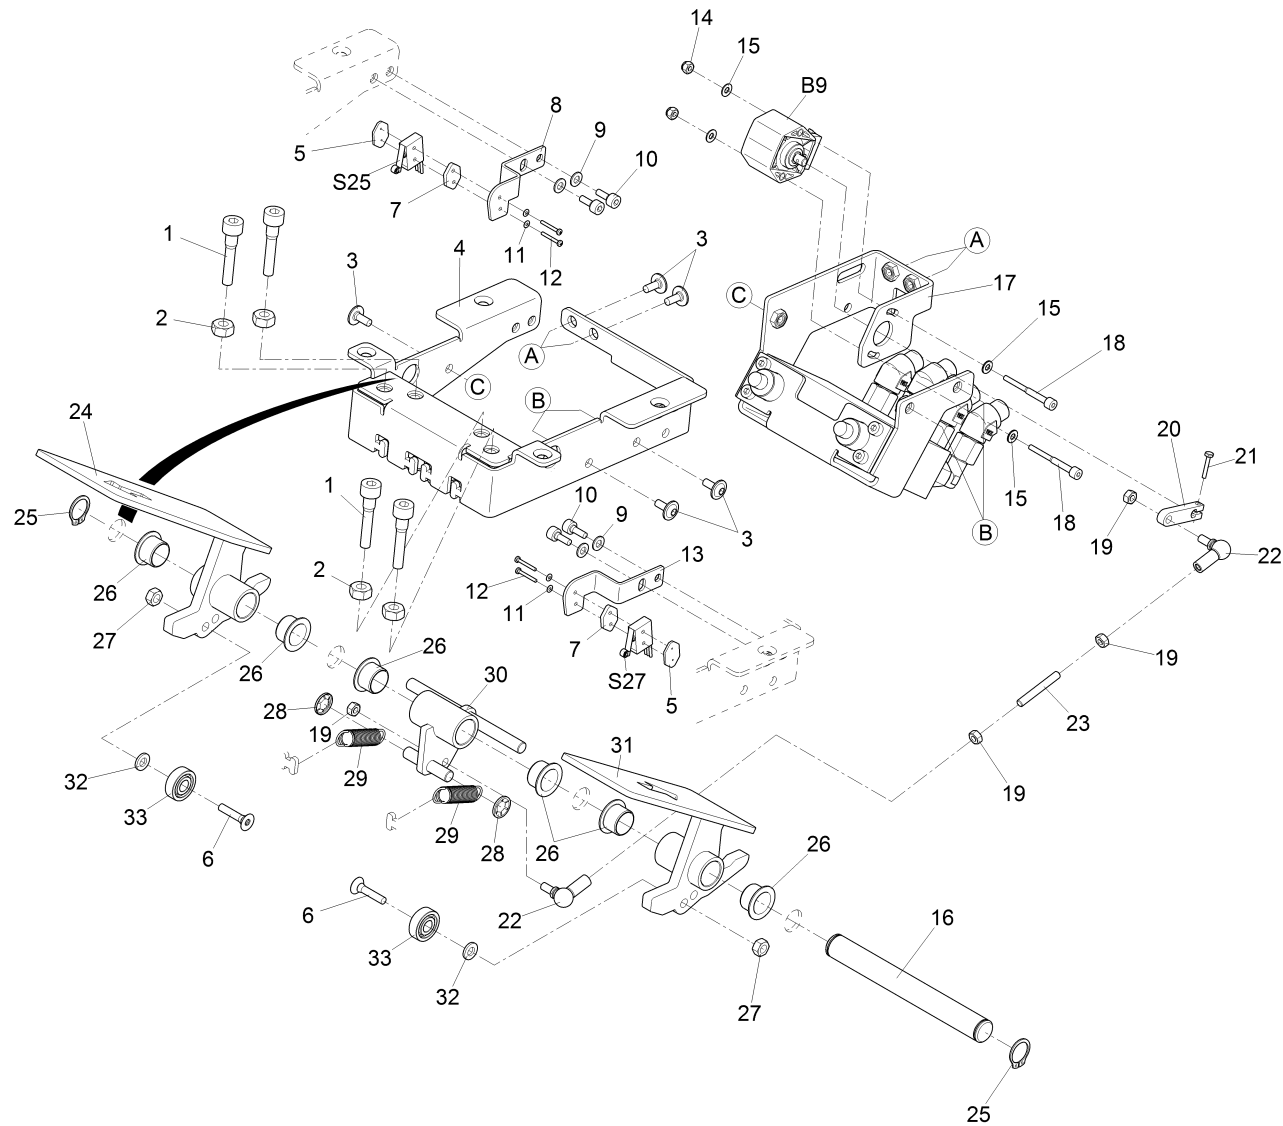

Einzelteile zum alten Fahrpedal / Single parts for old accelator pedal / Pièces détachées pour accélérateur vieux
(1900-01-01 -> 2014-03-15)

**Einzelteile zum alten Fahrpedal / Single parts for old accelator pedal / Pièces détachées pour accélérateur vieux
(1900-01-01 -> 2014-03-15)**

Pos.	Best. Nr. PN Ref.No.	Stc k. Qty. Qté.	Bezeichnung	Einheit	Description	Unit Designation	Abmessungen Unité Measurement Mesurage	DIN / ISO	Bemerkungen Remarks Remarques
1	✓ 00126390	4	Zylinderschraube	ST	Cylinder head screw	PC Vis de cylindre	PCE M8x40-8.8 A2G	DIN 912	
2	✓ 00053350	4	6kt.Mutter	ST	Hex. Nut	PC Écrou à 6 pans	PCE M8-8 A2G	DIN 934	
3	✓ 01000850	5	Linsenflanschschraube	ST	Lens flange screw	PC Vis à tête bombée	PCE 6kt.M6x12-10.9 A2G		
4	--		Nicht mehr lieferbar!		No longer available!	N'est plus disponible!			
5	✓ 01473610	2	Gewindeplatte	ST	Threaded plate	PC Plaque fileté	PCE		
6	✓ 00508990	2	Senkschraube	ST	Countersunk screw	PC Vis à tête fraisée	PCE M6x25-8.8 A2G	DIN 7991	
7	✓ 01473600	2	Platte	ST	Plate	PC Plaque	PCE		
8	--		Nicht mehr lieferbar!		No longer available!	N'est plus disponible!			
9	✓ 00053720	4	Scheibe	ST	Washer	PC Washer	PCE A5,3-140HV-St A2G	DIN 125	
10	✓ 01006860	4	Zyl. Schraube	ST	Socket head screw	PC Vis à cylindre	PCE M5x12-8.8	DIN 912	
11	✓ 01141250	4	Scheibe	ST	Washer	PC	PCE A2,2-140HV-St-A2G	DIN 125	
12	✓ 01141220	4	Linsenschraube	ST	Lens head screw	PC	PCE M2x16-4.8-H A2G	DIN 7985	
13	--		Nicht mehr lieferbar!		No longer available!	N'est plus disponible!			
14	✓ 00133830	2	6kt.Mutter	ST	Hex. Nut	PC Écrou à 6 pans	PCE M4-6 A2G	DIN 985	
15	✓ 00053710	4	Scheibe	ST	Washer	PC Rondelle	PCE B4,3-140HV-St A2G	DIN 125	
16	--		Nicht mehr lieferbar!		No longer available!	N'est plus disponible!			
17		1	Fahrpedalventil kpl		Accelator pedal valve	Soupape d' accélérateur			Seite/Page 194
18	✓ 01175760	2	Zylinderschraube	ST	Socket head screw	PC Vis cylindrique	PCE M4x40-8.8 A2G	ISO 4762	
19	✓ 00053320	4	6kt.Mutter	ST	Hex. Nut	PC Écrou à 6 pans	PCE M5-8 A2G	DIN 934	
20	--		Nicht mehr lieferbar!		No longer available!	N'est plus disponible!			
21	✓ 01071910	1	6kt.Schraube	ST	Hexagon screw	PC Vis à 6 pans	PCE M3x16-8.8-A2G	DIN 933	
22	✓ 01474240	2	Winkelgelenk	ST	Hinged joint	PC Joint angulaire	PCE CS8 A2G		
23	✓ 01472470	1	Gewindebolzen	ST	Threaded bolt	PC Boulon fileté	PCE		

Index: 97115406

191