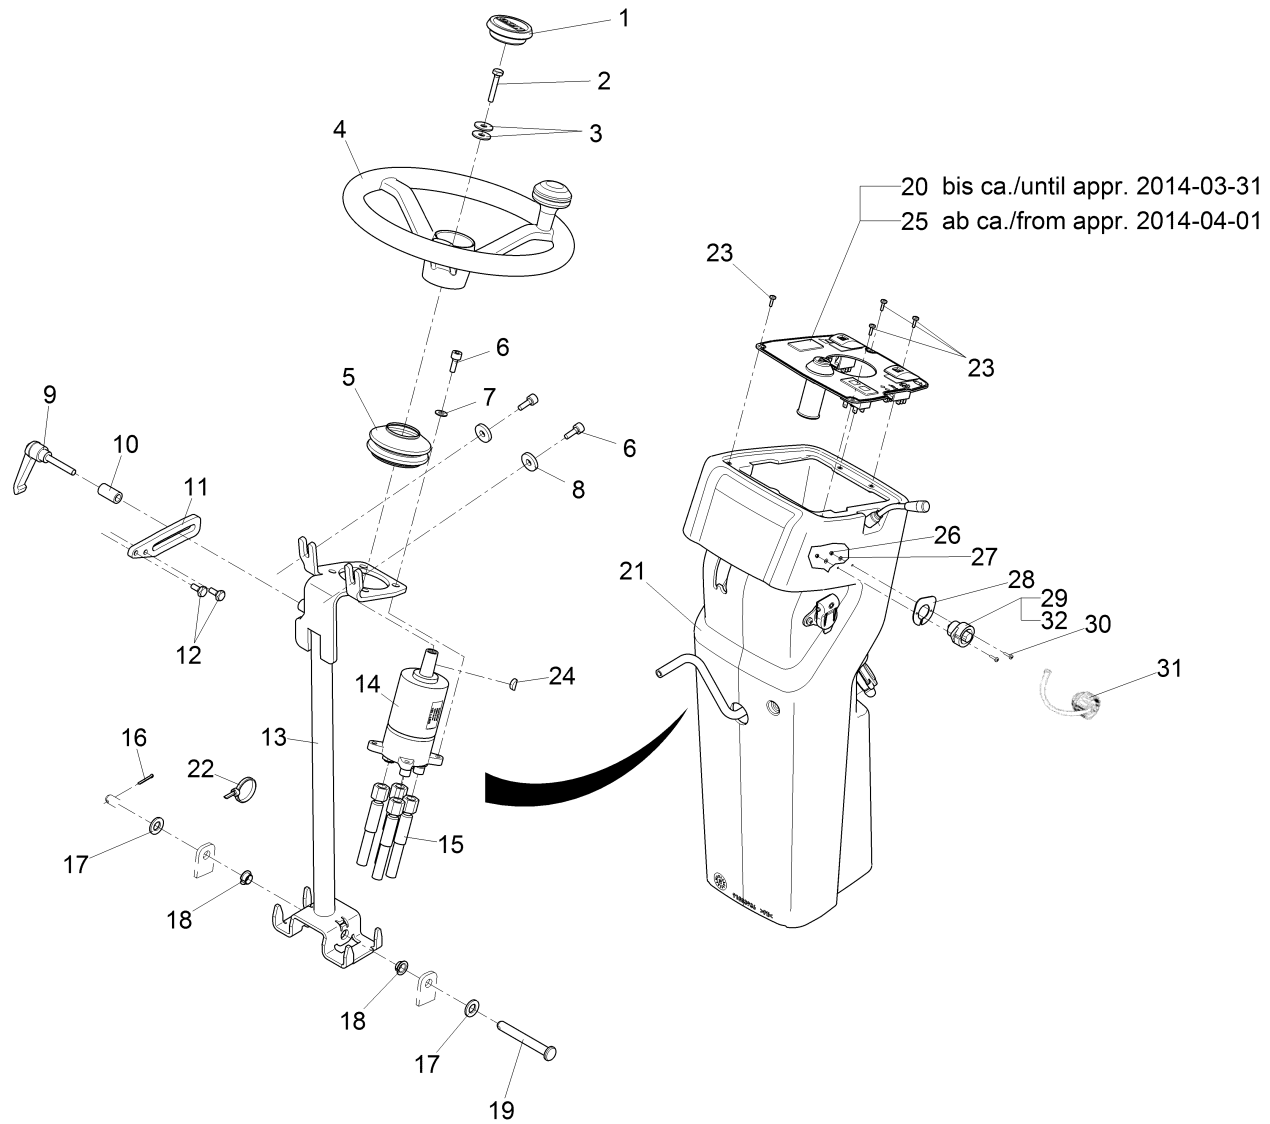

Lenkkonsole kpl / Steering column / Colonne de direction

Lenkkonsole kpl / Steering column / Colonne de direction

Pos.	Best. Nr. PN Ref.No.	Stc k. Qty. Qté.	Bezeichnung	Einh eit	Description	Unit Designation	Abmessungen Unité Measurement Mesurage	DIN / ISO	Bemerkungen Remarks Remarques
1	✓ 01166190	1	L-Nabenabdeckung	ST	Covering	PC Couverture	PCE		
2	✓ 00133700	1	6kt.Schraube	ST	Hexagon screw	PC Vis à 6 pans	PCE M8x40-8.8 A2G	DIN 933	
3	✓ 00042900	2	Scheibe	ST	Washer	PC Washer	PCE 8,4-140HV-St A3G	DIN 9021	
4	✓ 01092600	1	Lenkrad	ST	Steering wheel	PC Volant	PCE 0032.0344		
5	✓ 01470250	1	Faltenbalg	ST	Bellows	PC Soufflet d'intercirculation	PCE		
6	✓ 00045540	6	Zylinderschraube	ST	Cylinder head screw	PC Vis de cylindre	PCE M8x20-10.9 A2G	DIN 912	
7	✓ 00740310	4	Sperrkantscheibe	ST	Washer	PC Rondelle	PCE SKS-8-dacrometisiert		
8	✓ 00047990	2	Zahntellerscheibe	ST	Disk wheel	PC Rondelle de plaque dentaire	PCE 9,2 A3G		
9	✓ 01166180	1	Klemmhebel	ST	Release handle	PC Levier de serrage	PCE		
10	✓ 01166940	1	Distanzhülse	ST	Spacer sleeve	PC Cas de distance	PCE		
11	---	1	Ersatzteil auf Anfrage		Spare part on request	Pièce de rechange sur demande			90503533 Blech
12	✓ 00053080	2	6kt.Schraube	ST	Hexagon screw	PC Vis à 6 pans	PCE M8x16 8.8 A2G	DIN 933	
13	---	1	Ersatzteil auf Anfrage		Spare part on request	Pièce de rechange sur demande			96127865 Lenkkonsole vollst
14	✓ 01141210	1	Lenkeinheit	ST	Steering unit	PC	PCE OSPM 80ON 150L0182		
15	✓ 01060240	4	Hydraulikschlauch	ST	Hydraulic hose	PC Tuyau d'hydraulique	PCE		
16	✓ 00553580	1	Splint	ST	Cotter pin	PC Goupille fendue	PCE 3,2x20-St A3G	ISO 1234	
17	✓ 00053770	2	Scheibe	ST	Washer	PC Washer	PCE A13-140HV-St A2G	DIN 125	
18	✓ 01171330	2	Gleitlagerbuchse	ST	Slide bearing bush	PC Douille de palier lisse	PCE AMV BV-12x14x20-7		
19	✓ 00879650	1	Bolzen	ST	Bolt	PC Boulon	PCE B12h11X95St A3G	DIN 1444	
20			Bedienfeld kpl		Control panel	Plaque de service		Seite/Page	182
21			Lenkkonsole		Steering column	Colonne de direction		Seite/Page	184