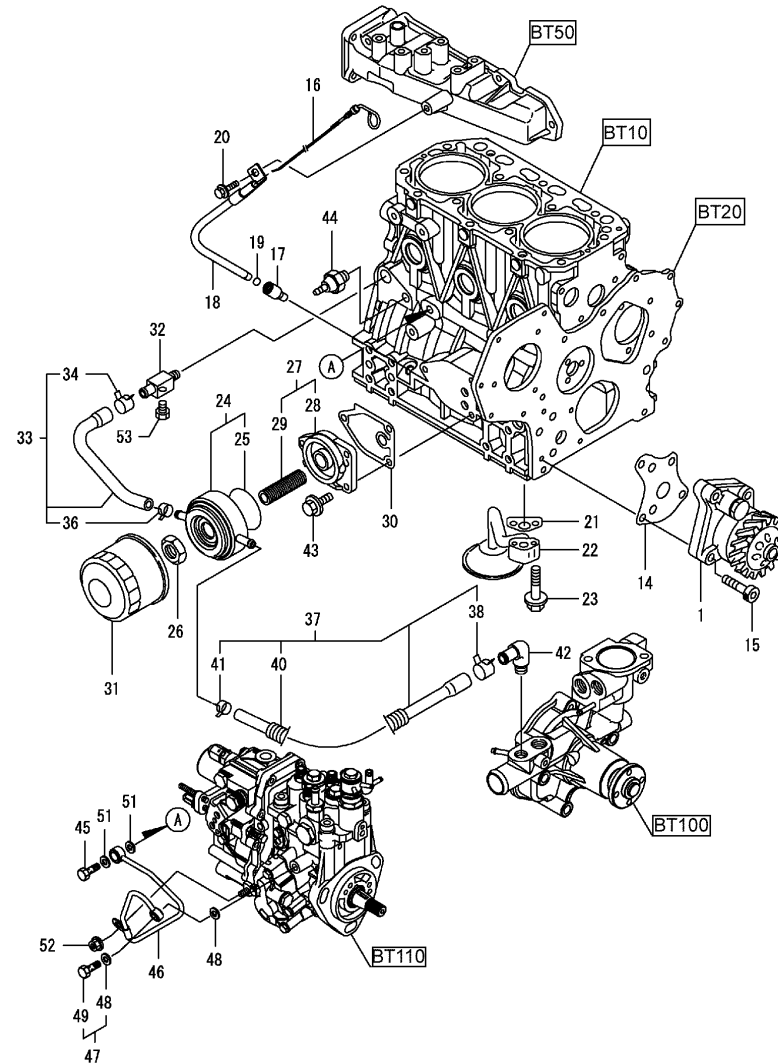

Schmierölsystem / Lub. oil system / Système de huile lubrifiante

Pos.	Best. Nr. PN Ref.No.	Stc k. Qty. Qté.	Bezeichnung	Einheit	Description	Unit Designation	Abmessungen Unité Measurement Mesurage	DIN / ISO	Bemerkungen Remarks Remarques
32	---	1	Ersatzteil auf Anfrage		Spare part on request	Pièce de rechange sur demande			Anschlussstück
33	---	1	Ersatzteil auf Anfrage		Spare part on request	Pièce de rechange sur demande			Rohr kpl.
34	---	1	Ersatzteil auf Anfrage		Spare part on request	Pièce de rechange sur demande			Schelle
36	---	1	Ersatzteil auf Anfrage		Spare part on request	Pièce de rechange sur demande			Schelle
37	---	1	Ersatzteil auf Anfrage		Spare part on request	Pièce de rechange sur demande			Rohr kpl.
38	---	1	Ersatzteil auf Anfrage		Spare part on request	Pièce de rechange sur demande			Schelle
40	---	1	Ersatzteil auf Anfrage		Spare part on request	Pièce de rechange sur demande			Schlauch
41	---	1	Ersatzteil auf Anfrage		Spare part on request	Pièce de rechange sur demande			Schelle
42	---	1	Ersatzteil auf Anfrage		Spare part on request	Pièce de rechange sur demande			Winkelstützen
43	---	3	Ersatzteil auf Anfrage		Spare part on request	Pièce de rechange sur demande			Schraube
44	✓ 01144200	1	Öldruckschalter	ST	oil pressure switch	PC	PCE		
45	---	1	Ersatzteil auf Anfrage		Spare part on request	Pièce de rechange sur demande			Hohlschraube
46	✓ 03502640	1	Hydraulikrohr	ST	Hydraulic pipe	PC Tube hydraulique	PCE		
47	---	1	Ersatzteil auf Anfrage		Spare part on request	Pièce de rechange sur demande			Hohlschraube
48	✓ 00520090	2	Dichtscheibe	ST	Sealing washer	PC Rondelle d'étanchéité	PCE 8		
49	---	1	Ersatzteil auf Anfrage		Spare part on request	Pièce de rechange sur demande			Schraube
51	---	2	Ersatzteil auf Anfrage		Spare part on request	Pièce de rechange sur demande			Dichtscheibe