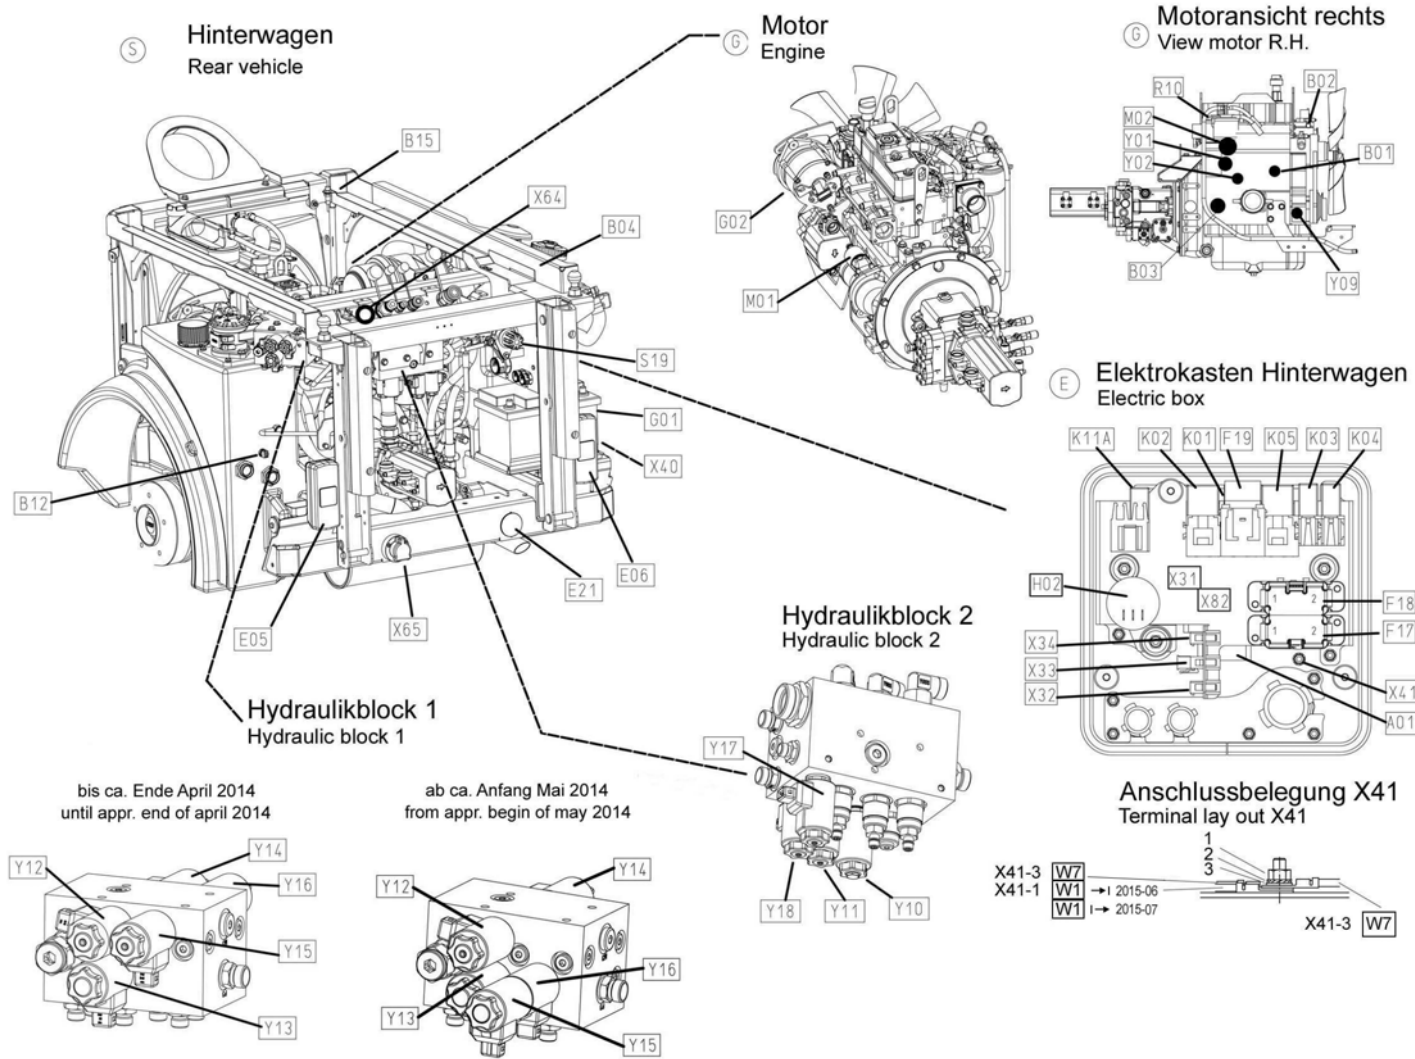

Übersicht, Teil 2 / General view, part 2 / Index, deuxième partie