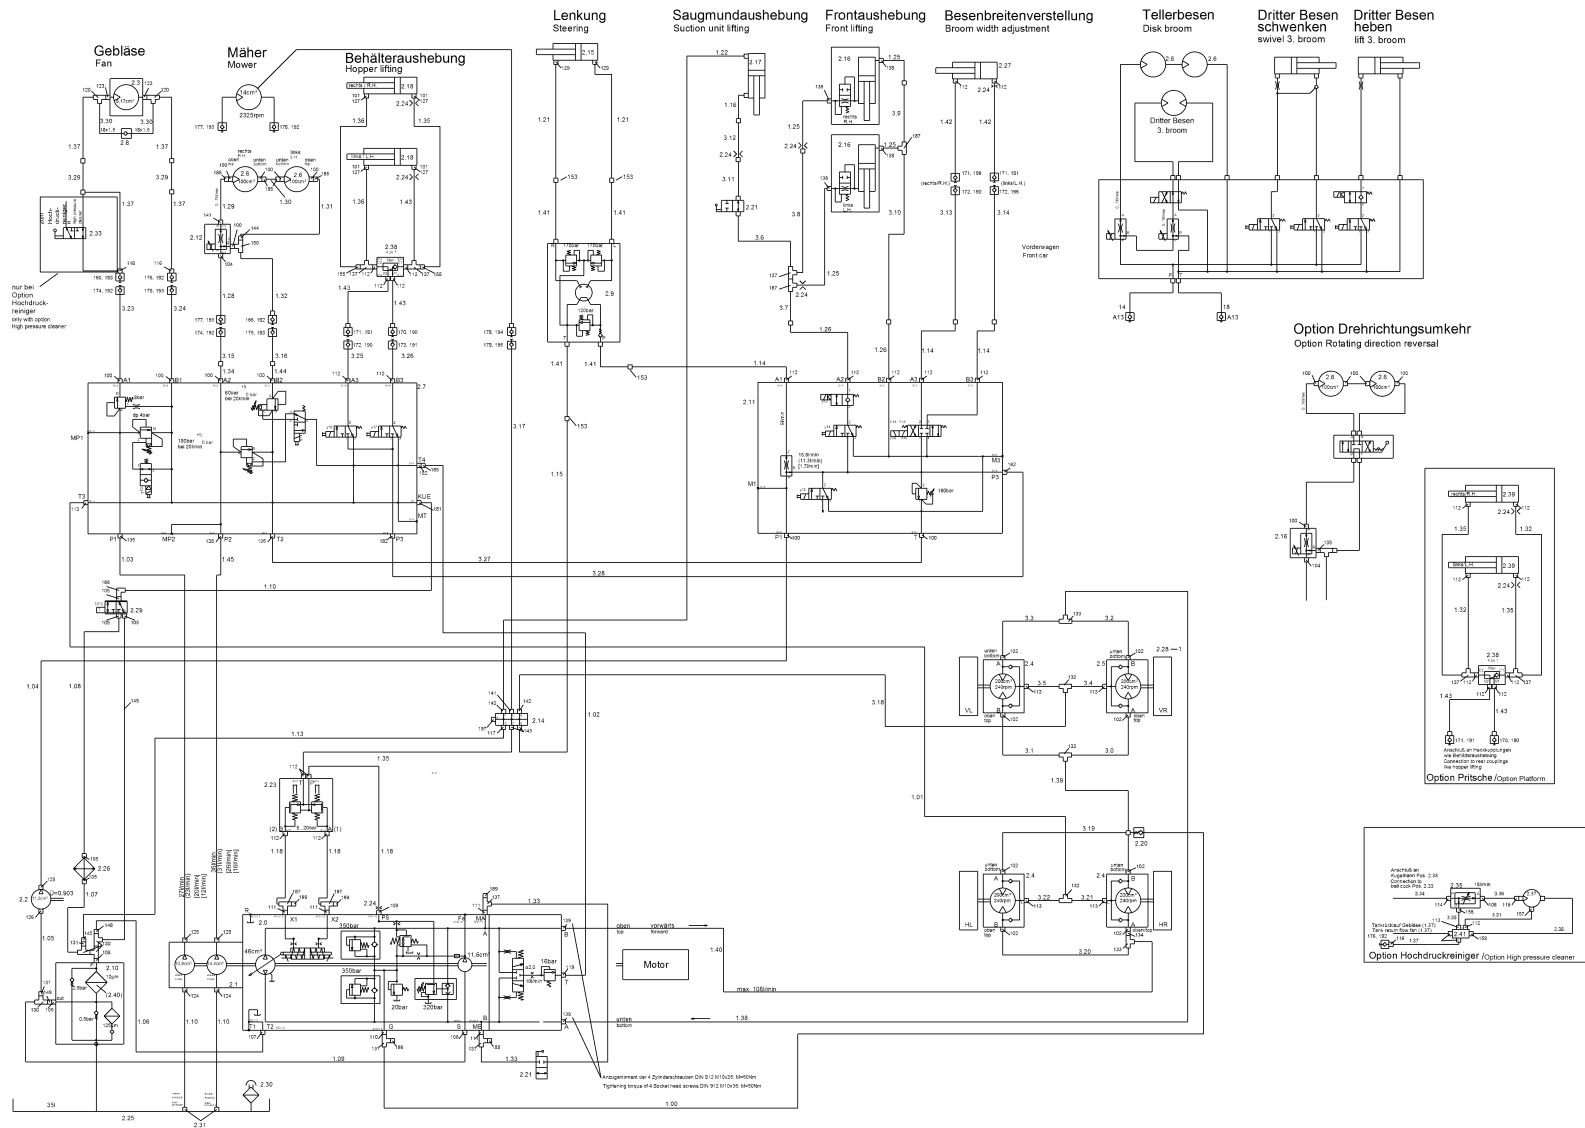

Hydraulikplan CM 600 / Hydraulic circuit CM 600 / Schéma hydraulique CM 600

Hydraulikplan CM 600 / Hydraulic circuit CM 600 / Schéma hydraulique CM 600

Pos.	Best. Nr. PN Ref.No.	Stc k. Qty. Qté.	Bezeichnung	Einh eit	Description	Unit Designation	Abmessungen Unité Measurement Mesurage	DIN / ISO	Bemerkungen Remarks Remarques
1.28	✓ 01471240	2	Schlauch	ST	Hose	PC Tuyau	PCE 2SC 12 NN-670	DIN 20066	
1.29	✓ 01471250	1	Schlauch	ST	Hose	PC Tuyau	PCE 1SC 10 NN-1820	DIN 20066	
1.30	✓ 01471300	1	Schlauch	ST	Hose	PC Tuyau	PCE 1SC 10 NN-3440	DIN 20066	
1.31	✓ 01471980	1	Schlauch	ST	Hose	PC Tuyau	PCE 1SC 10 NN90-1540	DIN 20066	
1.32	✓ 01092170		Schlauch	ST	Hose	PC Tuyau	PCE 1SC 6 DKOL DKOL-90 930	DIN EN 857	
1.33	✓ 01221210	2	Druckschlauch	ST	Pressure hose	PC Tuyau de pression	PCE 1SC6 DKOL DKOL-90 580		
1.34	✓ 01470500	1	Schlauch	ST	Hose	PC Tuyau	PCE 2SC 12 DN90-2140	DIN 20066	
1.35	✓ 01471220	2	Schlauch	ST	Hose	PC Tuyau	PCE 2SC 6 NN90-660	DIN 20066	
1.36	✓ 01221210	2	Druckschlauch	ST	Pressure hose	PC Tuyau de pression	PCE 1SC6 DKOL DKOL-90 580		
1.37	✓ 01471960	5	Schlauch	ST	Hose	PC Tuyau	PCE 2SC 16 DN45-1000	DIN 20066	
1.38	✓ 01470180	1	Schlauchleitung	ST	Hose line	PC Ligne de tuyaus	PCE R15 19 S90MP-1614	DIN 20066	
1.39	✓ 01470460	1	Schlauchleitung	ST	Hose line	PC Ligne de tuyaus	PCE R15 19 PP-1380	DIN 20066	
1.40	✓ 01470170	1	Schlauchleitung	ST	Hose line	PC Ligne de tuyaus	PCE R15 19 S90MP-706	DIN 20066	
1.41	✓ 01060240	4	Hydraulikschlauch	ST	Hydraulic hose	PC Tuyau d'hydraulique	PCE		
1.42	✓ 01471230	2	Schlauch	ST	Hose	PC Tuyau	PCE 2SC 6 NN45-540	DIN 20066	
1.43	✓ 01221220	4	Druckschlauch	ST	Pressure hose	PC Tuyau de pression	PCE 1SC6 DKOL DKOL-90 410		
1.44	✓ 01471990	1	Schlauch	ST	Hose	PC Tuyau	PCE 2SC 12 DN45-225		
1.45	✓ 01472060	1	Schlauch	ST	Hose	PC Tuyau	PCE 2SC 12 NN45-620		
2.0	✓ 01470070	1	Axialkolbenpumpe	ST	Axial piston pump	PC Pompe de piston axiale	PCE A10VG45HD		
2.1	✓ 01470080	1	Zahnradpumppe	ST	Geared pump	PC Pompe à engrenages	PCE PLN 14_11R		
2.2	✓ 01470090	1	Zahnradpumpe	ST	Geared pump	PC Pompe à engrenage	PCE SNP2NN/011LN		

Index: 91031096

367