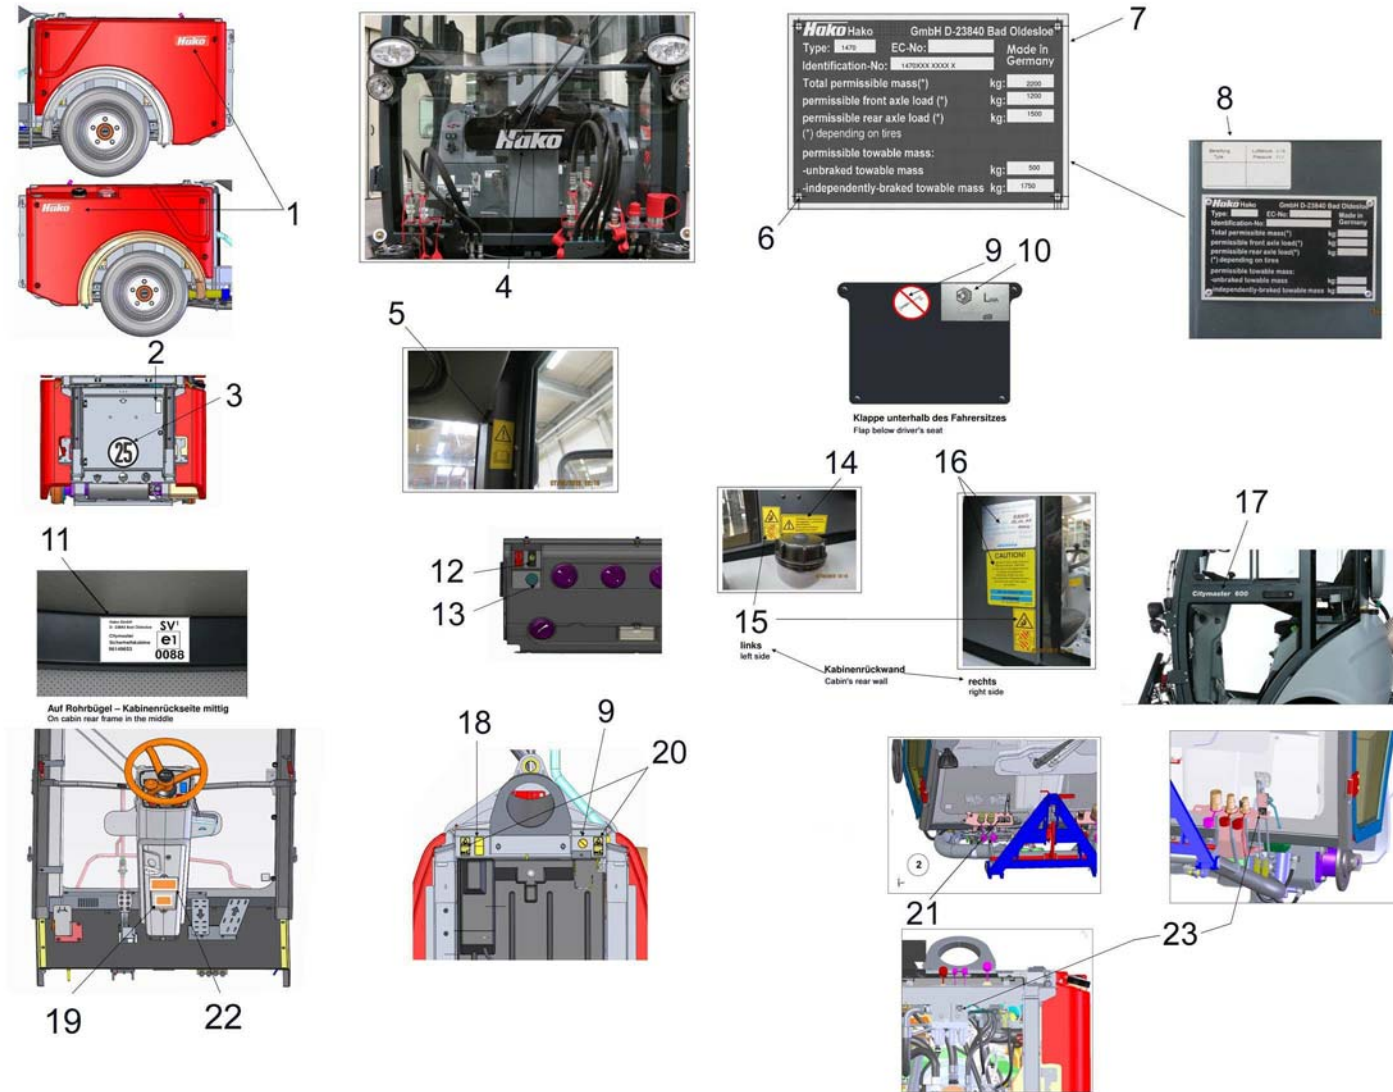

Beschriftung / Labels / Étiquetage

Beschriftung / Labels / Étiquetage

Pos.	Best. Nr. PN Ref.No.	Stk. Qty. Qté.	Bezeichnung	Einh. eit	Description	Unit Designation	Abmessungen Unité Measurement Mesurage	DIN / ISO	Bemerkungen Remarks Remarques
1	✓ 01076790	2	HAKO-Firmenzeich en silber Aufkleber	ST	Decal HAKO silver	PC Autocollant HAKO en argent	PCE 147x40		
2	✓ 00083600	1	SICHERHEITSABS TAND	ST	Decal Safety clearance	PC Autocollant Distance d' sécurité	PCE		
3	✓ 01142800	1	Aufkleber 25 km/h	ST	Decal 25km/h	PC Autocollant - 25 km/h	PCE		
4	✓ 01077130	2	HAKO-Firmenzeich en silber Aufkleber	ST	Decal HAKO silver	PC Decalque HAKO argent	PCE 221x60		
5	✓ 01071710	1	"Bedienungsanleitu ng"	ST	Decal "Instruction manual"	PC Autocollant - "Bedienungsanleitu ng"	PCE		
6	✓ 00504370	4	Blindniet	ST	Blind rivet	PC Rivet	PCE A3x6-AL-ST-A1P	DIN 7337	
7	✓ 01169070	1	Typenschild	ST	Type plate	PC Plaque d' identification	PCE		
8	✓ 03008790	3	Trägerfolie	ST	Backing film	PC Feuille de responsable	PCE		Bereifung
9	✓ 01131570	2	Aufkleber Hochdruckreiniger	ST	Lable high-pressure cleaner	PC Autocollant Nettoyeur haute pression	PCE		
10	✓ 03008790	1	Trägerfolie	ST	Backing film	PC Feuille de responsable	PCE		LWA 104 db(A)
11	---	1	Ersatzteil auf Anfrage		Spare part on request	PC Pièce de rechange sur demande			17212275 Typenschild Kabine
12	✓ 01141890	1	Aufkleber	ST	Decal	PC Autocollant	PCE		
13	✓ 01141880	1	Aufkleber Pfeil	ST	Decal arrow	PC Autocollant Pfeil	PCE		
14	✓ 01142790	1	Aufkleber Abschmieren	ST	Decal TO GREASE	PC Autocollant - Graisser	PCE		
15	✓ 01142770	1	Aufkleber Knickbereich	ST	Decal BREAK AREA	PC Autocollant Knickbereich	PCE