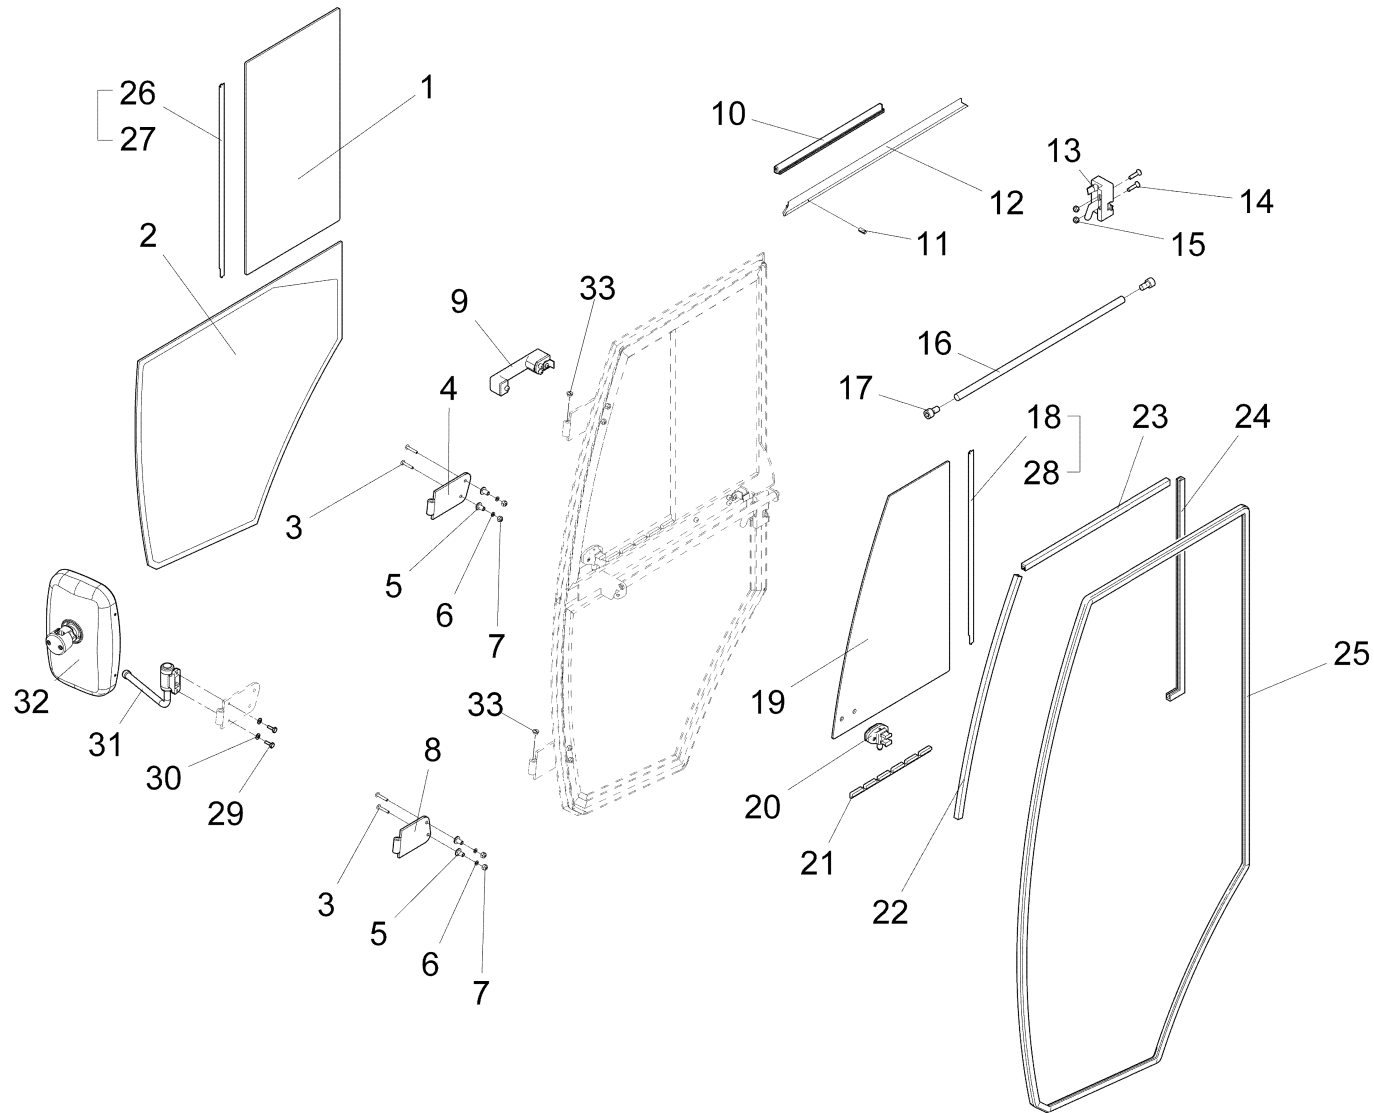

Tür rechts / Door R.H. / Porte à droite

Pos.	Best. Nr. PN Ref.No.	Stk k. Qty. Qté.	Bezeichnung	Einh eit	Description	Unit Designation	Abmessungen Unité Measurement Mesurage	DIN / ISO	Bemerkungen Remarks Remarques
1	✓ 01143680	1	Türscheibe oben rechts	ST	windowpane top R.H.	PC	PCE		
2	✓ 01143670	1	Türscheibe unten rechts	ST	windowpane lower R.H.	PC	PCE		
3	✓ 01145400	4	Linsenschraube m.l-6kt	ST	Hexagon socket button head screw	PC Vis	PCE M6x35	DIN 7380	
4	✓ 01145380	1	Scharnier oben	ST	Hinge above	PC Charnière en haut	PCE		
5	✓ 01145420	4	Distanzbuchse	ST	Spacer sleeve	PC Douille de distance	PCE		
6	✓ 01145430	4	U-Scheibe	ST	Washer	PC Rondelle	PCE 12x1,6	DIN 7089	
7	✓ 00051520	4	6kt.Mutter	ST	Hex. Nut	PC Écrou à 6 pans	PCE M6-6 A2G	DIN 985	
8	✓ 01145390	1	Scharnier unten	ST	Hinge lower	PC Charnière en bas	PCE		
9	✓ 01145460	1	Handgriff	ST	Handhold	PC Poignée	PCE		
10	✓ 01145310	1	Gleitschiene	ST	Slide bar	PC Barre à glisse	PCE		
11	✓ 01145480	1	Federstift	ST	Spring pin	PC Goupille	PCE 2,5x6	DIN 1481	
12	✓ 03501730	1	Traverse rechts oben	ST	Cross beam r.h. above	PC Poutre en haut droite	PCE		
13	✓ 01143700	1	Drehfallenschloss rechts	ST	door lock R.H.	PC Serrure de piège rotative à droite	PCE		
14	✓ 01145440	2	Senkschraube	ST	Countersunk screw	PC Vis à tête fraisée	PCE M8x40	DIN 10642	
15	✓ 00051510	2	6kt.Mutter	ST	Hex. Nut	PC Écrou à 6 pans	PCE M8-8 A2G	DIN 985	
16	✓ 01145360	1	Handlauf	ST	Hand rail	PC Rail à main	PCE		
17	✓ 01145370	2	Zylinderschraube	ST	Socket head screw	PC Vis à tête cylindrique	PCE M8x15		
18	✓ 01146240	1	Alu-Schiene rechts (bewegliche Scheibe)	ST	Aluminium bar R.H. (movable pane)	PC Barre d' aluminium à droite (vendue volante)	PCE 570mm		
19	✓ 01143690	1	Schiebefenster oben rechts	ST	sliding window top R.H.	PC	PCE		