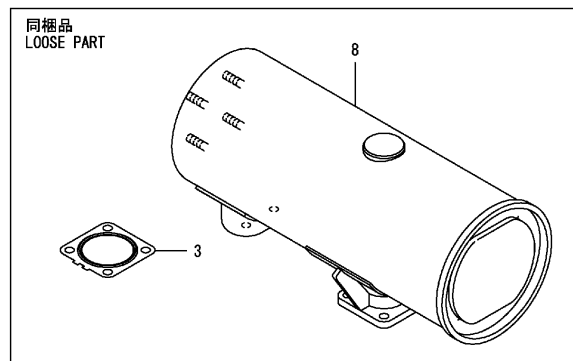

Abgasanlage und Schalldämpfer / Exhaust manifold & silencer / Système pour gaz d'échappement & silencieux

Pos.	Best. Nr. PN Ref.No.	Stk k. Qty. Qté.	Bezeichnung	Einh eit	Description	Unit	Designation	Abmessungen Unité Measurement Mesurage	DIN / ISO	Bemerkungen Remarks Remarques
1	---	1	Ersatzteil auf Anfrage		Spare part on request		Pièce de rechange sur demande			Abgaskrümmmer
2	---	4	Ersatzteil auf Anfrage		Spare part on request		Pièce de rechange sur demande			Gewindestift
3	✓ 01184520	3	Auspuffdichtung	ST	Gasket exhaust	PC	Joint d'échappement	PCE		
4	---	1	Ersatzteil auf Anfrage		Spare part on request		Pièce de rechange sur demande			Dichtung
5	---	2	Ersatzteil auf Anfrage		Spare part on request		Pièce de rechange sur demande			Gewindebolzen
6	---	4	Ersatzteil auf Anfrage		Spare part on request		Pièce de rechange sur demande			Schraube
7	---	2	Ersatzteil auf Anfrage		Spare part on request		Pièce de rechange sur demande			Mutter
8	✓ 01470910	1	Auspufftopf	ST	Muffler	PC	Pot d' echappement	PCE