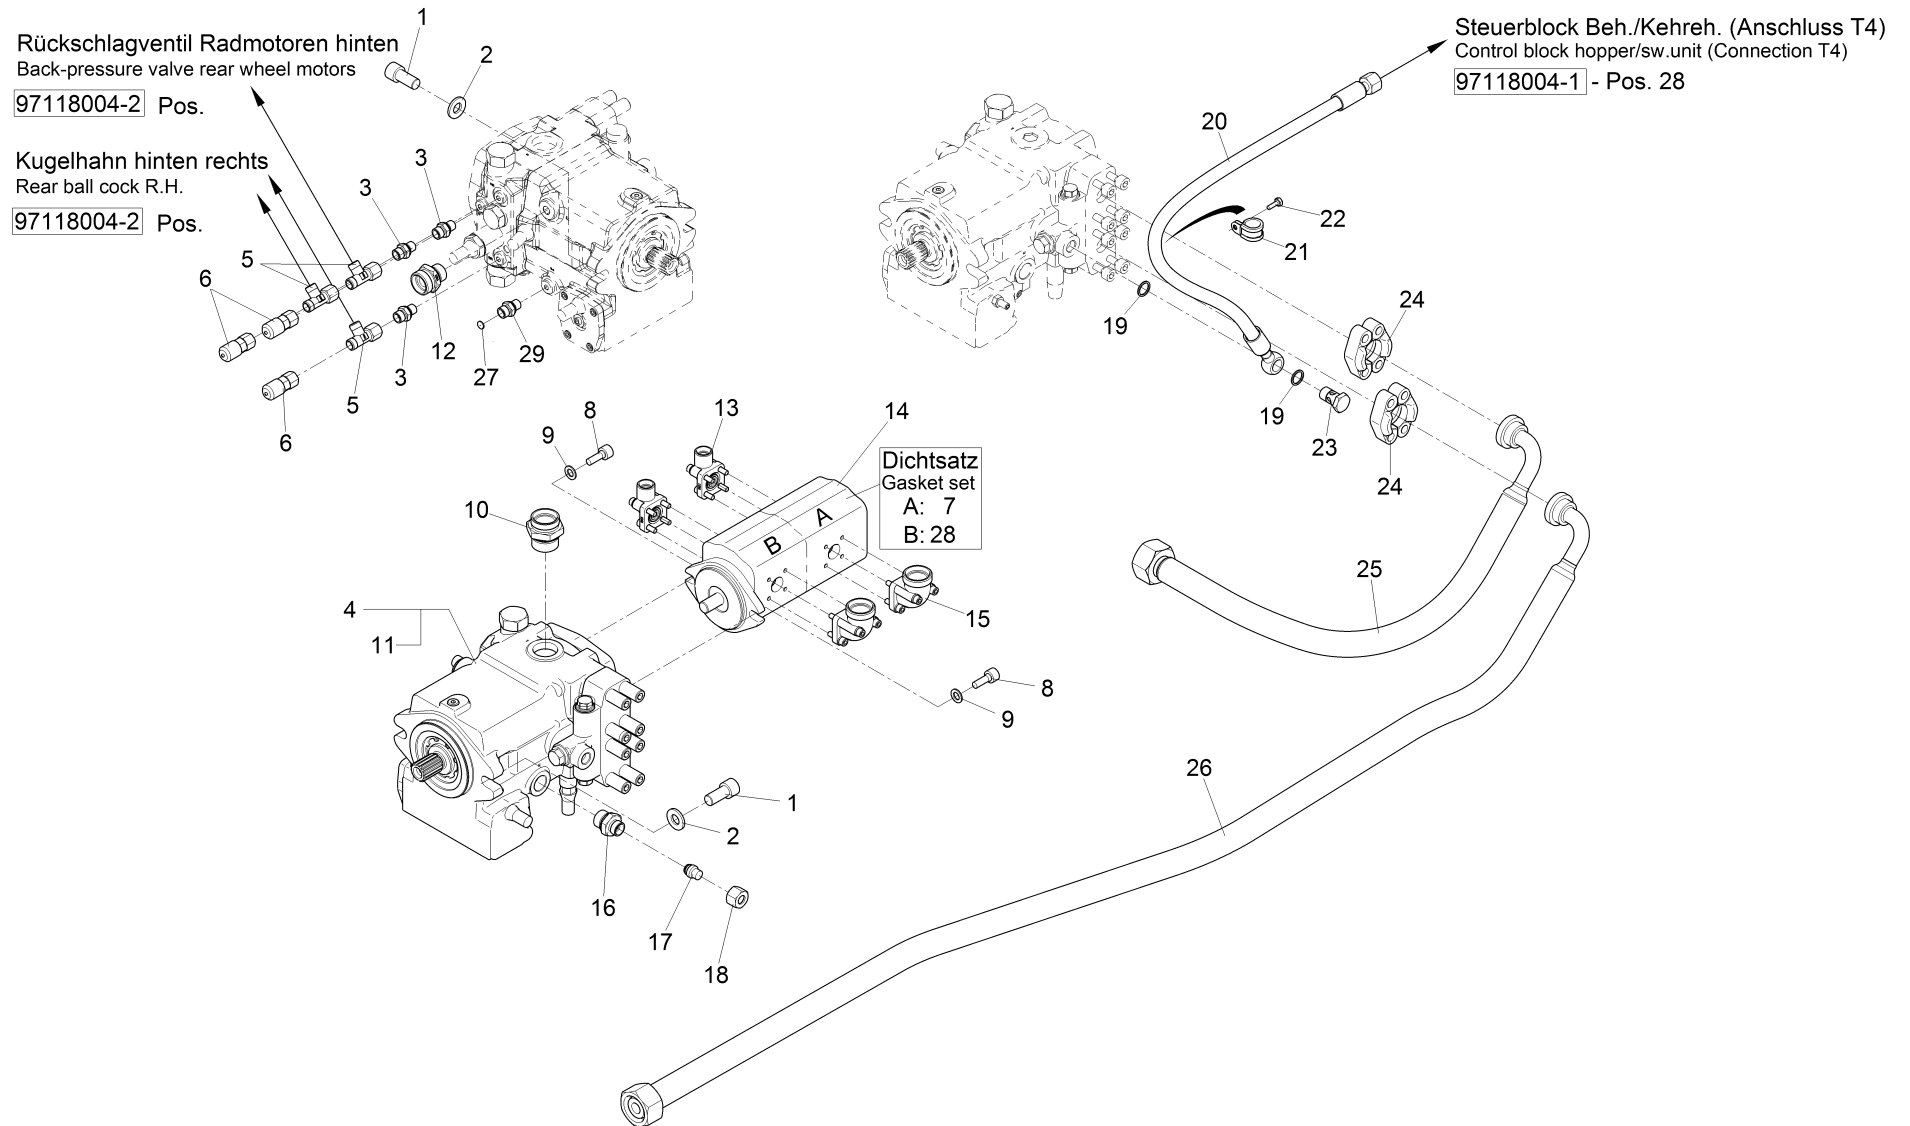

Pumpenstrang kpl / Drive pump cpl. / Pompe de commande

Pos.	Best. Nr. PN Ref.No.	Stk k. Qty. Qté.	Bezeichnung	Einh eit	Description	Unit Designation	Abmessungen Unité Measurement Mesurage	DIN / ISO	Bemerkungen Remarks Remarques
1	✓ 01142840	2	Zyl.Schraube	ST	Socket head screw	PC	PCE M14x30-8.8 A3G	DIN 912	
2	✓ 01142420	2	Scheibe	ST	Washer	PC	PCE 14-St A3G	DIN 1440	
3	✓ 01010370	3	Gerade-Verschraubung	ST	Straight screw connection	PC Embout rectiligne	PCE L8 M12x1,5 A3G		
4	✓ 01470070	1	Axialkolbenpumpe	ST	Axial piston pump	PC Pompe de piston axiale	PCE A10VG45HD		
5	✓ 01472100	3	Einstell-L-Verschraubung	ST	Adjusting L-screw connection	PC Embout réglable	PCE L8-ZnNi		
6	✓ 01058580	3	Mess-Stutzen	ST	Measuring muff	PC Tubulure de mesure	PCE DKO-L8		
7	✓ 01471200	1	Dichtsatz	ST	Gasket set	PC Kit de joints plads	PCE		
8	✓ 00135030	2	Zylinderschraube	ST	Socket head screw	PC Socket head screw	PCE M10x25-10.9 A3G	DIN 912	
9	✓ 00962220	2	Scheibe	ST	Washer	PC Washer	PCE 10,5-140HV-St A3G	DIN 433	
10	✓ 01080620	1	Gerade-Verschraubung	ST	Straight screw connection	PC Embout rectiligne	PCE L28 M33x2 A3G ()		
11	✓ 01471010	1	Dichtungssatz	ST	Gasket kit	PC Kit de joints plads	PCE		
12	✓ 01492610	1	ger.Einschraubverschraubung	ST	Straight screw connection	PC Embout rectiligne	PCE L22-M22x1,5-ZnNi		
13	✓ 01010670	2	W-Flanschverschraubung	ST	Flange screwing	PC Boulonnage de bride	PCE L15-LK35		
14	✓ 01470080	1	Zahnrad Doppelpumpe	ST	Geared pump	PC Pompe à engrenages	PCE PLN 14_11R		
15	✓ 01080670	2	W-Flanschverschraubung	ST	Flange screwing	PC Boulonnage de bride	PCE L28-LK40		
16	✓ 01013050	1	Gerade-Verschraubung	ST	Straight screw connection	PC Embout rectiligne	PCE L12 M22x1,5-N1		
17	✓ 01142130	1	Verschluss-Stopfen	ST	Gland	PC	PCE L12 A2G		
18	✓ 01080630	1	Überwurfmutter	ST	Sleeve nut	PC Écrou à raccord	PCE AL12	DIN 3870	
19	✓ 00965510	2	Dichtring	ST	Sealing ring	PC Joint circulaire	PCE A16x20-CU	DIN 7603	

Index: 97117469

143

Pumpenstrang kpl / Drive pump cpl. / Pompe de commande