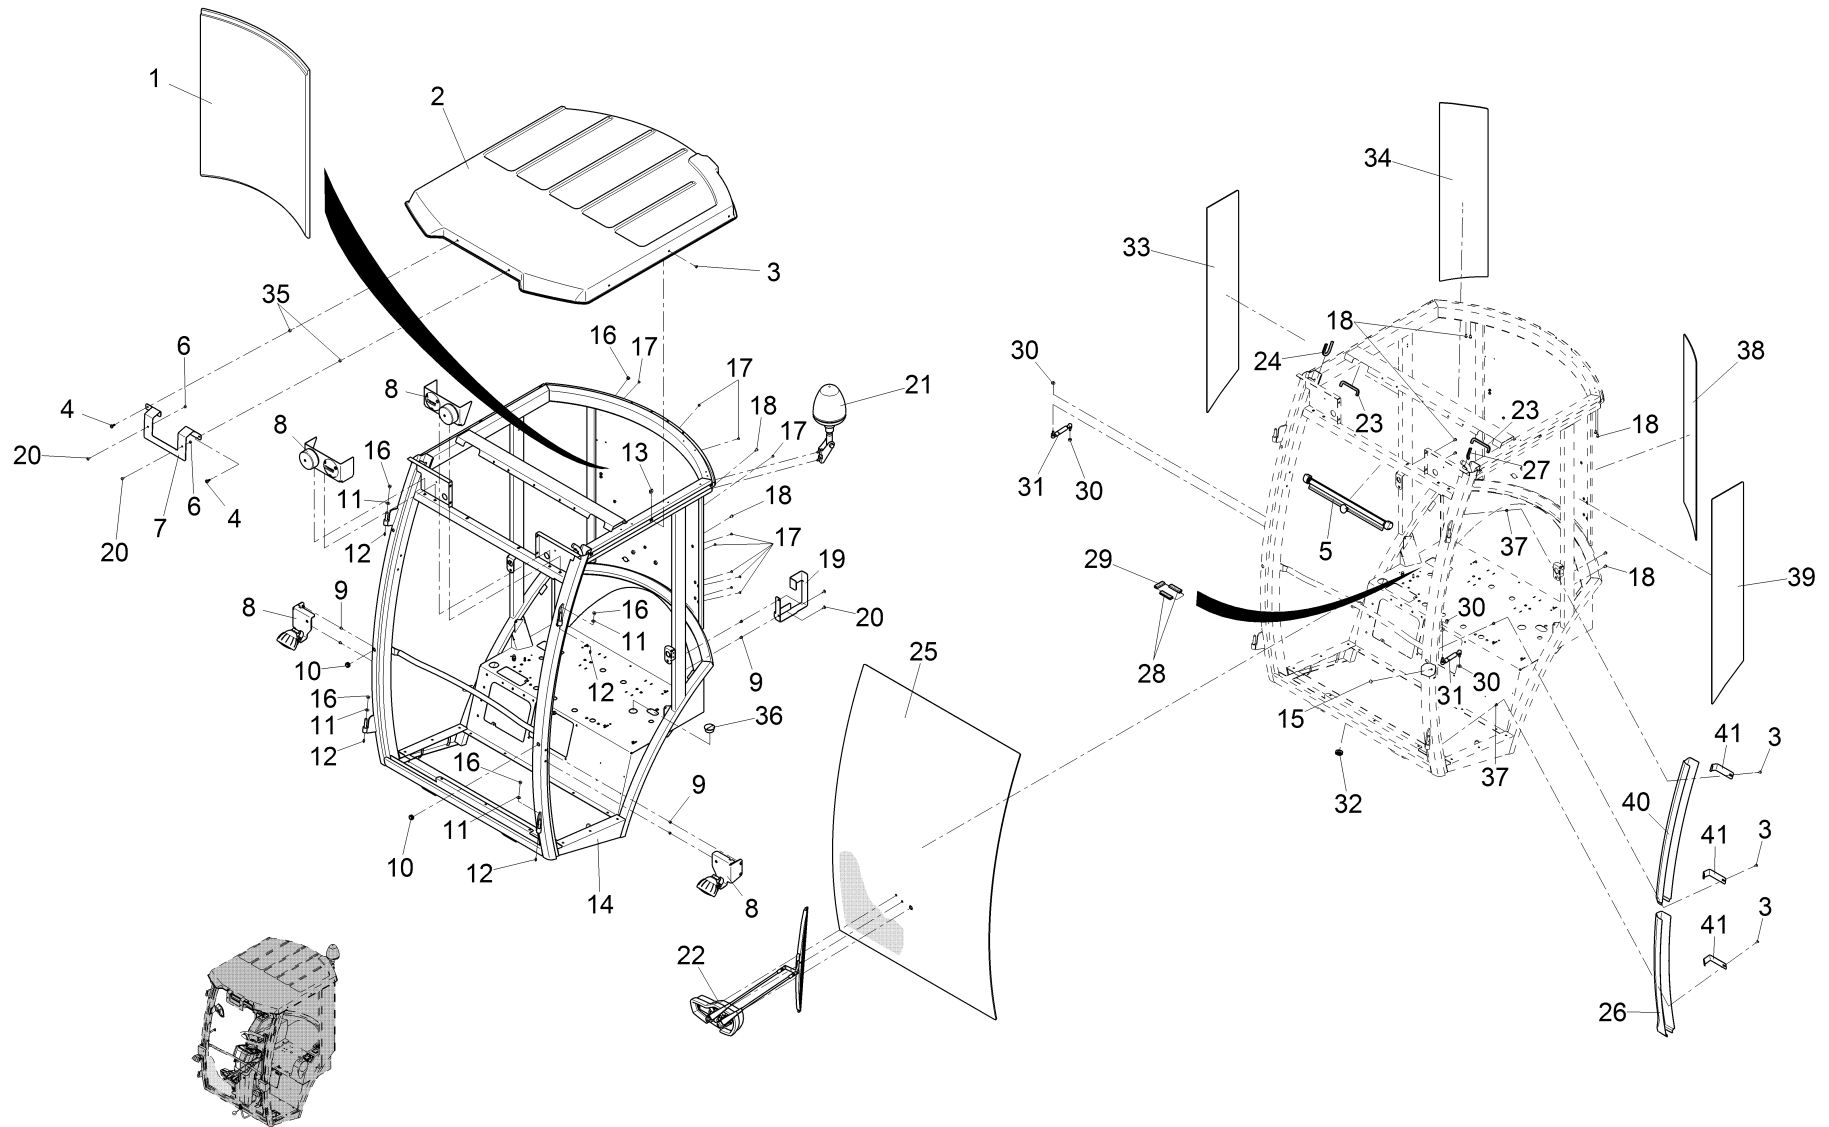

Standardkabine, Teil 1 / Standard cabine, part 1 / Cabine Standard, première partie

Standardkabine, Teil 1 / Standard cabine, part 1 / Cabine Standard, première partie

Pos.	Best. Nr. PN Ref.No.	Stc k. Qty. Qté.	Bezeichnung	Einh eit	Description	Unit Designation	Abmessungen Unité Measurement Mesurage	DIN / ISO	Bemerkungen Remarks Remarques
1	✓ 01142630	1	Dämmmatte	ST	Insulation mat	PC Natte d' isolation	PCE		
2	✓ 01168280	1	Dach	ST	Roof	PC Toît	PCE		
3	✓ 01168030	11	Linsenflanschschraube mit I-6kt	ST	Lens flange screw	PC Vis à tête bombée	PCE M5x12-10.9-A2Bk-get.		
4	✓ 00051320	2	Linsenschraube	ST	Fillister-head screw	PC Vis de lentille	PCE M6x16-4.8-H A2G	DIN 7985	
5	✓ 01065160	1	Sonnenrollo	ST	Sun visor	PC Pare soleil	PCE		
6	✓ 00051520	2	6kt.Mutter	ST	Hex. Nut	PC Écrou à 6 pans	PCE M6-6 A2G	DIN 985	
7	✓ 01168270	1	Halter	ST	Retainer	PC Support	PCE		
8		1	Beleuchtung vorne		Lighting equipment front	Éclairage devant			Seite/Page 250
9	✓ 00133120	8	Nietmutter	ST	Nut	PC Écrou à rivet	PCE M6-R Universal A2G		
10	---	2	Ersatzteil auf Anfrage		Spare part on request	Pièce de rechange sur demande			15595408 Kabelmuffe
11	✓ 01065630	4	Scheibe	ST	Washer	PC Rondelle	PCE 10x18x1 PA6.6 sw		
12	✓ 00045910	4	Kegelschmiernippel	ST	Lubricating nipple	PC Lubricating nipple	PCE AM6-5.8 A2G	DIN 71412	
13	✓ 01102660	8	Schnappmutter	ST	Snap nut	PC Écrou d'arrêt	PCE M5 HN12181		
14	✓ 03016990	1	Kabine mit Scheiben	ST	Cabin complete glazed	PC Cabine avec vitres	PCE		inkl. Pos.9,25,33,34,37,38,39
15	---	1	Ersatzteil auf Anfrage		Spare part on request	Pièce de rechange sur demande			15590813 Verschluss-Stopfen
16	✓ 00073800	5	Verschluss-Stopfen	ST	Drain plug	PC Bouchon	PCE F5 SW		
17	✓ 01064360	10	Kunststoffniet	ST	Pin	PC Goupille	PCE		
18	✓ 01142440	8	Kunststoffniet	ST	Pin	PC	PCE 6,2x10		
19	---	1	Ersatzteil auf Anfrage		Spare part on request	Pièce de rechange sur demande			90632399 Halter
20	✓ 01000850	5	Linsenflanschschraube	ST	Lens flange screw	PC Vis à tête bombée	PCE 6kt.M6x12-10.9 A2G