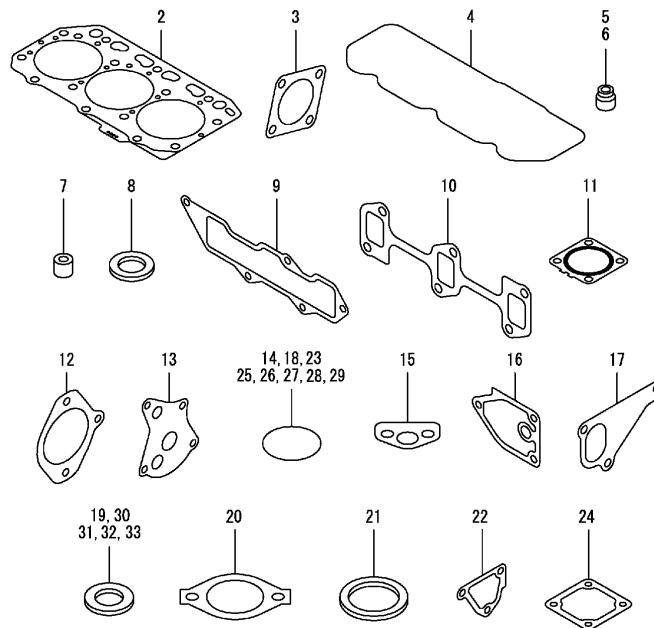

Zubehör (Dichtungen) / Accessory (gaskets) / Accessoires (joints)

Zubehör (Dichtungen) / Accessory (gaskets) / Accessoires (joints)

Pos.	Best. Nr. PN Ref.No.	Stk k. Qty. Qté.	Bezeichnung	Einh eit	Description	Unit Designation	Abmessungen Unité Measurement Mesurage	DIN / ISO	Bemerkungen Remarks Remarques
2	---	1	Ersatzteil auf Anfrage		Spare part on request				Kopfdichtung
3	---	1	Ersatzteil auf Anfrage		Spare part on request				Dichtung
4	✓ 01180010	1	Dichtung	ST	Gasket	PC Joint	PCE		
5	---	3	Ersatzteil auf Anfrage		Spare part on request				Dichtstopfen
6	---	3	Ersatzteil auf Anfrage		Spare part on request				Dichtstopfen
7	---	3	Ersatzteil auf Anfrage		Spare part on request				Schutz
8	---	3	Ersatzteil auf Anfrage		Spare part on request				Ventil
9	---	1	Ersatzteil auf Anfrage		Spare part on request				Dichtung
10	---	1	Ersatzteil auf Anfrage		Spare part on request				Dichtung
11	✓ 01184520	1	Auspuffdichtung	ST	Gasket exhaust	PC Joint d'échappement	PCE		
12	✓ 01144190	1	Dichtung	ST	Gasket	PC Joint	PCE		
13	✓ 01045110	1	Dichtung	ST	Gasket	PC Joint	PCE		
14	✓ 01144070	2	O-Ring	ST	O-ring	PC	PCE		
15	---	1	Ersatzteil auf Anfrage		Spare part on request				Dichtung
16	---	1	Ersatzteil auf Anfrage		Spare part on request				Dichtung
17	✓ 01166030	1	Dichtung	ST	Gasket	PC Joint	PCE		
18	✓ 01040590	1	O-Ring	ST	O-ring	PC Joint circulaire	PCE G30		
19	✓ 01144270	2	Dichtung	ST	Gasket	PC Joint	PCE		
20	✓ 01144230	1	Dichtung	ST	Gasket	PC Joint	PCE