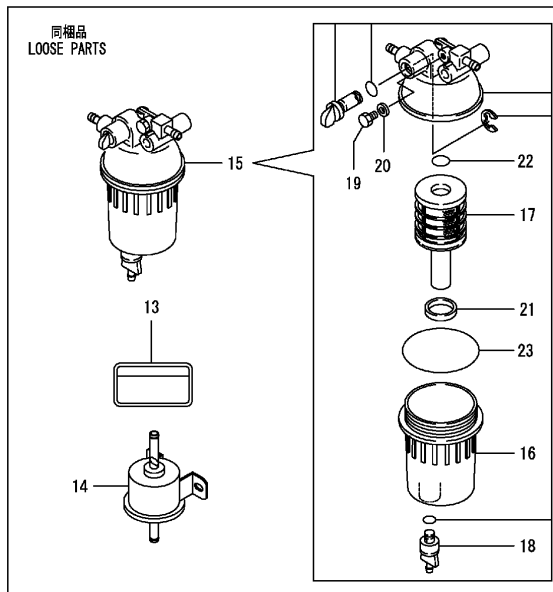

Kraftstoffschema / Fuel line / Schéma de carburant

Kraftstoffschema / Fuel line / Schéma de carburant

Pos.	Best. Nr. PN Ref.No.	Stk. Qty. Qté.	Bezeichnung	Einh. eit	Description	Unit Designation	Abmessungen Unité Measurement Mesurage	DIN / ISO	Bemerkungen Remarks Remarques
18	---	1	Ersatzteil auf Anfrage		Spare part on request	Pièce de rechange sur demande			
19	---	1	Ersatzteil auf Anfrage		Spare part on request	Pièce de rechange sur demande			Ventil
20	---	1	Ersatzteil auf Anfrage		Spare part on request	Pièce de rechange sur demande			Dichtring
21	---	1	Ersatzteil auf Anfrage		Spare part on request	Pièce de rechange sur demande			Schwimmer
22	✓ 00158660	1	O-Ring	ST	O-ring	PC Joint circulaire	PCE 16-P		
23	✓ 00958360	1	O-Ring 75-G	ST	O-ring	PC	PCE