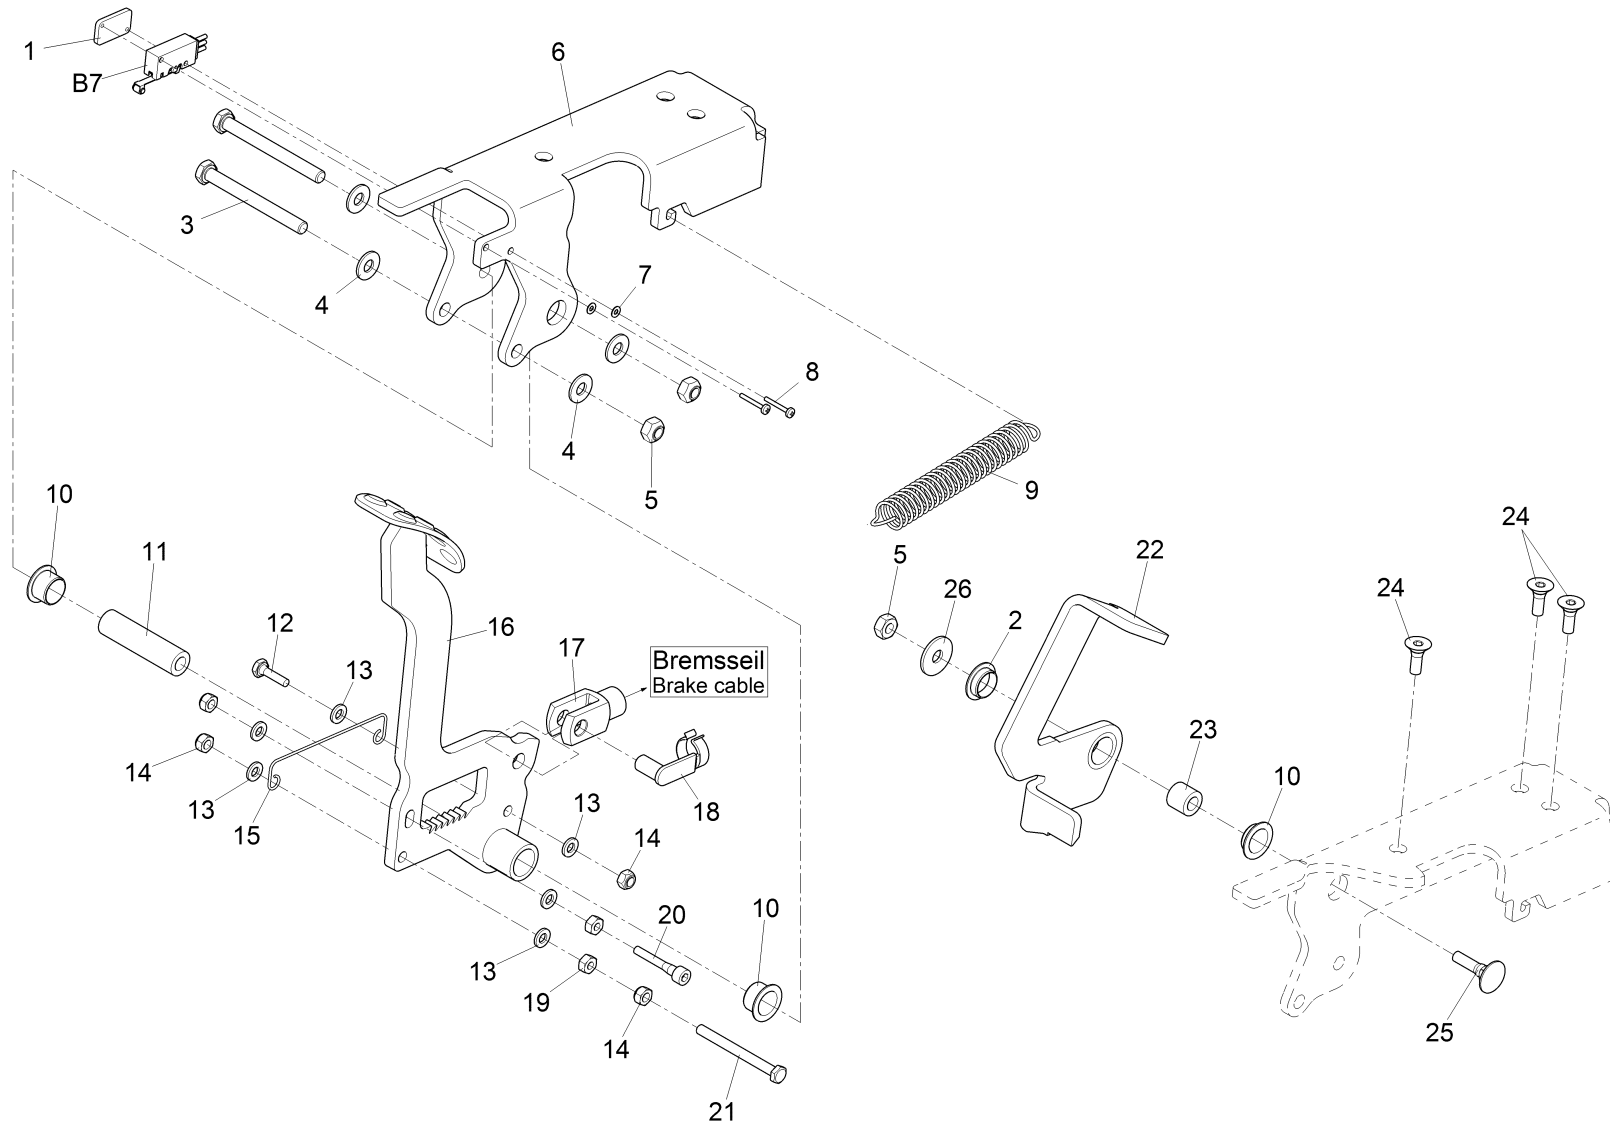

Bremspedal, kpl / Brake pedal / Pédale de frein

Bremspedal, kpl / Brake pedal / Pédale de frein

Pos.	Best. Nr. PN Ref.No.	Stc k. Qty. Qté.	Bezeichnung	Einh eit	Description	Unit Designation	Abmessungen Unité Measurement Mesurage	DIN / ISO	Bemerkungen Remarks Remarques
1	✓ 01074840	1	Gewindeplatte	ST	Threaded plate	PC Plaque fileté	PCE		
2	✓ 01472160	2	Gleitlagerbuchse	ST	Slide bearing bush	PC Douille de palier lisse	PCE GFM-1618-06		
3	✓ 00020370	2	6kt.Schraube	ST	Hexagon screw	PC Vis à 6 pans	PCE M8x80-8.8 A2G	DIN 933	
4	✓ 00740090	4	Sperrkantscheibe	ST	Detent edged washer	PC Detent edged washer	PCE SKM-8-8.8 dac		
5	✓ 00051510	3	6kt.Mutter	ST	Hex. Nut	PC Écrou à 6 pans	PCE M8-8 A2G	DIN 985	
6	---	1	Ersatzteil auf Anfrage		Spare part on request	Pièce de rechange sur demande			96136320 U-Profil, vollst
7	✓ 00553740	2	Scheibe	ST	Washer	PC Rondelle	PCE A3,2-140HV-St A2G	DIN 125	
8	✓ 00955220	2	Linsenschraube	ST	Fillister-head screw	PC Vis de lentille	PCE M3x20-4.8-H A2G	DIN 7985	
9	✓ 01055930	1	Zugfeder	ST	Tension spring	PC Ressort de traction	PCE		
10	✓ 01091340	3	Gleitlagerbuchse	ST	Slide bearing bush	PC Douille de palier lisse	PCE GFM-1618-12		
11	✓ 01472490	1	Hülse	ST	Sleeve	PC Douille	PCE		
12	✓ 00154070	1	6kt.Schraube	ST	Hex.bolt	PC Vis à 6 pans	PCE M6x22-8.8 A2G	DIN 933	
13	✓ 00053730	6	Scheibe	ST	Washer	PC Washer	PCE A6,4-140HV-St A2G	DIN 125	
14	✓ 00051520	4	6kt.Mutter	ST	Hex. Nut	PC Écrou à 6 pans	PCE M6-6 A2G	DIN 985	
15	---	1	Ersatzteil auf Anfrage		Spare part on request	Pièce de rechange sur demande			90611450 Buegel
16	✓ 01470340	1	Pedal, vollst.	ST	Pedal	PC Pédale	PCE		
17	✓ 00503360	1	Gabelkopf	ST	Swivel head	PC Chape	PCE G10x20 A2G	DIN 71752	
18	✓ 00557300	1	ES-Bolzen	ST	Bolt	PC Boulon	PCE 10x20 ESN 01 A3G		
19	✓ 00053330	2	6kt.Mutter	ST	Hex. Nut	PC Écrou à 6 pans	PCE M6-8 A2G	DIN 934	
20	✓ 00748310	1	Zylinderschraube	ST	Cylinder head screw	PC Vis de cylindre	PCE M6x35-8.8 A2G	DIN 912	
21	✓ 01132650	1	6kt. Schraube	ST	Hexagon screw	PC Vis à 6 pans	PCE M6x65-8.8 A2G	DIN 933	
22	✓ 01470350	1	Rastpedal, vollst.	ST	Locking pedal	PC Pédale d'encliquedage	PCE		

Index: 97125991

281