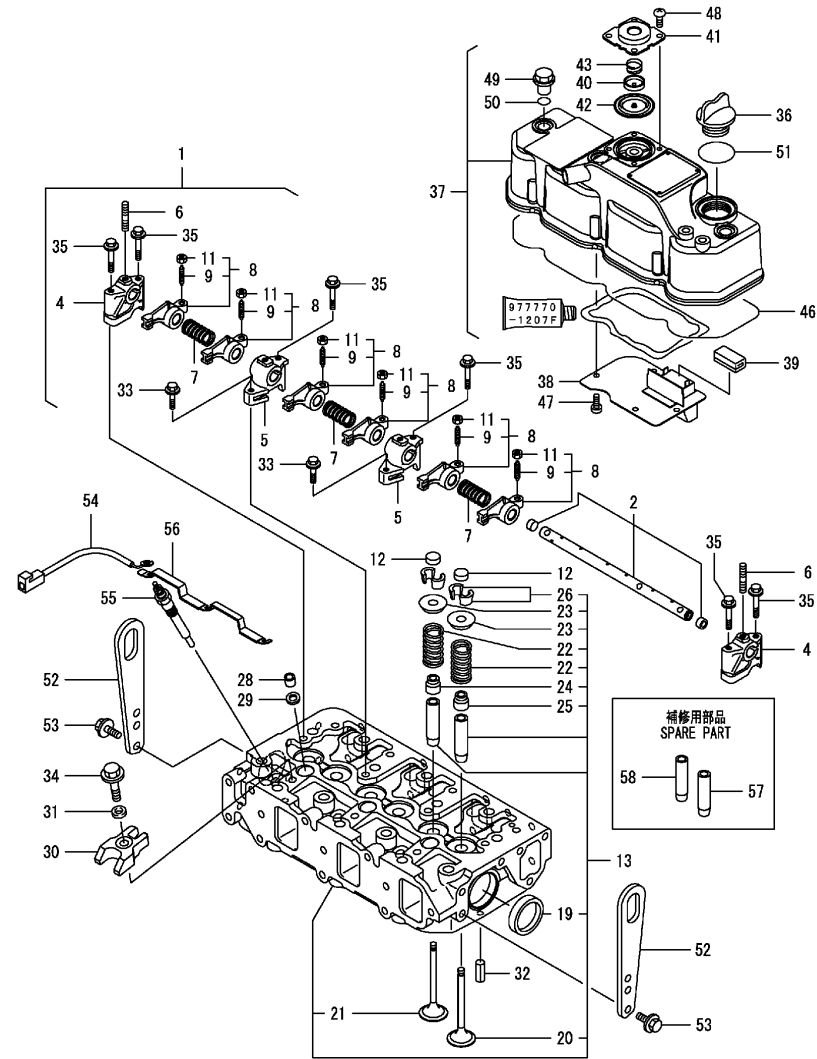

Zylinderkopf & Haube / Cylinder head & bonnet / Culasse & Capot

Zylinderkopf & Haube / Cylinder head & bonnet / Culasse & Capot

Pos.	Best. Nr. PN Ref.No.	Stk k. Qty. Qté.	Bezeichnung	Einh eit	Description	Unit Designation	Abmessungen Unité Measurement Mesurage	DIN / ISO	Bemerkungen Remarks Remarques
24	---	3	Ersatzteil auf Anfrage		Spare part on request	Pièce de rechange sur demande			Dichtstopfen
25	---	3	Ersatzteil auf Anfrage		Spare part on request	Pièce de rechange sur demande			Dichtstopfen
26	---	6	Ersatzteil auf Anfrage		Spare part on request	Pièce de rechange sur demande			Sicherung
28	---	3	Ersatzteil auf Anfrage		Spare part on request	Pièce de rechange sur demande			Schutz
29	---	3	Ersatzteil auf Anfrage		Spare part on request	Pièce de rechange sur demande			Ventil
30	---	3	Ersatzteil auf Anfrage		Spare part on request	Pièce de rechange sur demande			Halterung
31	---	3	Ersatzteil auf Anfrage		Spare part on request	Pièce de rechange sur demande			Scheibe
32	---	2	Ersatzteil auf Anfrage		Spare part on request	Pièce de rechange sur demande			Passfeder
33	---	2	Ersatzteil auf Anfrage		Spare part on request	Pièce de rechange sur demande			Schraube
34	---	3	Ersatzteil auf Anfrage		Spare part on request	Pièce de rechange sur demande			Schraube
35	---	6	Ersatzteil auf Anfrage		Spare part on request	Pièce de rechange sur demande			Schraube
36	✓ 01144080	1	Deckel	ST	cover	PC Couvercle	PCE		
37	---	1	Ersatzteil auf Anfrage		Spare part on request	Pièce de rechange sur demande			Haube kpl.
38	---	1	Ersatzteil auf Anfrage		Spare part on request	Pièce de rechange sur demande			Platte
39	---	1	Ersatzteil auf Anfrage		Spare part on request	Pièce de rechange sur demande			Blende
40	✓ 01045020	1	Zentrierplatte	ST	Plate	PC Plaque	PCE		
41	✓ 01045030	1	Abdeckung	ST	Covering	PC Couverture	PCE