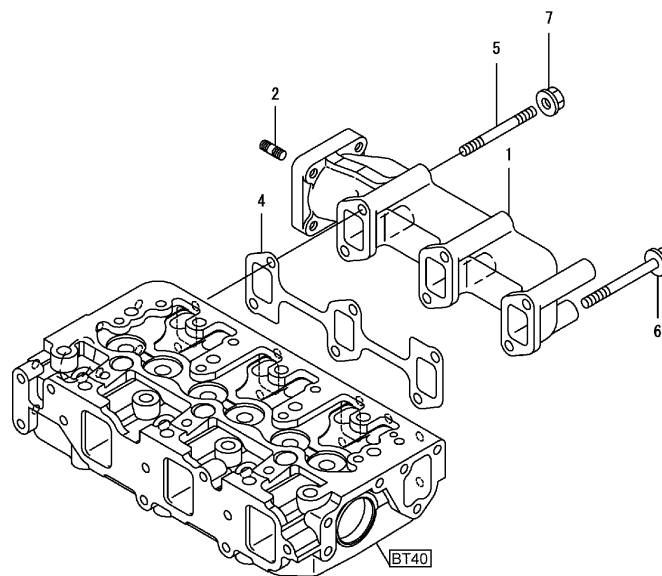

Abgasanlage und Schalldämpfer / Exhaust manifold & silencer / Système pour gaz d'échappement & silencieux

Pos.	Best. Nr. PN Ref.No.	Stk. k. Qty. Qté.	Bezeichnung	Einh. eit	Description	Unit	Designation	Abmessungen Unité Measurement Mesurage	DIN / ISO	Bemerkungen Remarks Remarques
1	---	1	Ersatzteil auf Anfrage		Spare part on request		Pièce de rechange sur demande			Abgaskrümmmer
2	---	4	Ersatzteil auf Anfrage		Spare part on request		Pièce de rechange sur demande			Gewindestift
3	✓ 01184520	3	Auspuffdichtung	ST	Gasket exhaust	PC	Joint d'échappement	PCE		
4	---	1	Ersatzteil auf Anfrage		Spare part on request		Pièce de rechange sur demande			Dichtung
5	---	2	Ersatzteil auf Anfrage		Spare part on request		Pièce de rechange sur demande			Gewindebolzen
6	---	4	Ersatzteil auf Anfrage		Spare part on request		Pièce de rechange sur demande			Schraube
7	---	2	Ersatzteil auf Anfrage		Spare part on request		Pièce de rechange sur demande			Mutter
8	✓ 01470910	1	Auspufftopf	ST	Muffler	PC	Pot d' echappement	PCE