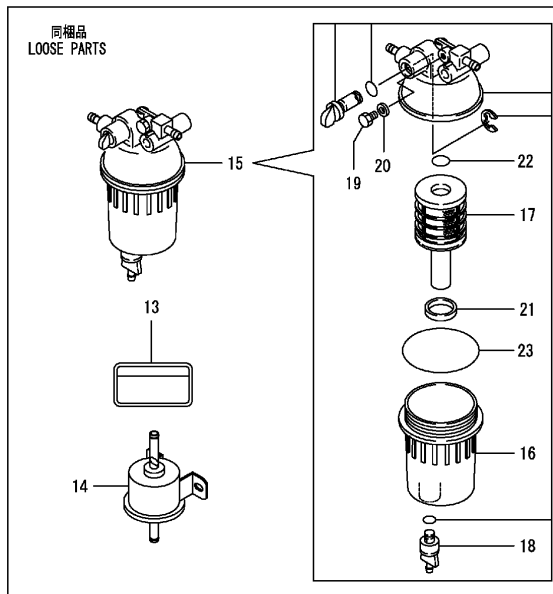

Kraftstoffschema / Fuel line / Schéma de carburant

Kraftstoffschema / Fuel line / Schéma de carburant

Pos.	Best. Nr. PN Ref.No.	Stc k. Qty. Qté.	Bezeichnung	Einheit	Description	Unit Designation	Abmessungen Unité Measurement Mesurage	DIN / ISO	Bemerkungen Remarks Remarques
1	✓ 01168680	1	Halter	ST	Retainer	PC Support	PCE		
2	✓ 01140330	1	Kraftstofffilter	ST	Fuel filter	PC	PCE		
3	---	2	Ersatzteil auf Anfrage		Spare part on request	Pièce de rechange sur demande			Schraube
4	---	1	Ersatzteil auf Anfrage		Spare part on request	Pièce de rechange sur demande			Rohr
5	---	2	Ersatzteil auf Anfrage		Spare part on request	Pièce de rechange sur demande			Schelle
6	---	1	Ersatzteil auf Anfrage		Spare part on request	Pièce de rechange sur demande			Schlauch
7	---	1	Ersatzteil auf Anfrage		Spare part on request	Pièce de rechange sur demande			Rohr
8	---	1	Ersatzteil auf Anfrage		Spare part on request	Pièce de rechange sur demande			Rohr
9	---	2	Ersatzteil auf Anfrage		Spare part on request	Pièce de rechange sur demande			Schelle
10	---	1	Ersatzteil auf Anfrage		Spare part on request	Pièce de rechange sur demande			Schlauch
11	---	1	Ersatzteil auf Anfrage		Spare part on request	Pièce de rechange sur demande			Rohr
12	✓ 00959390	1	Kabelbinder	ST	Cable tie	PC Cravatte de câble	PCE TY272M-X 6x220		
13	---	1	Ersatzteil auf Anfrage		Spare part on request	Pièce de rechange sur demande			
14	✓ 01470600	1	Kraftstoffpumpe	ST	Fuel pump	PC Pompe de combustible	PCE		
15	---	1	Ersatzteil auf Anfrage		Spare part on request	Pièce de rechange sur demande			Separator
16	---	1	Ersatzteil auf Anfrage		Spare part on request	Pièce de rechange sur demande			Tasse
17	---	1	Ersatzteil auf Anfrage		Spare part on request	Pièce de rechange sur demande