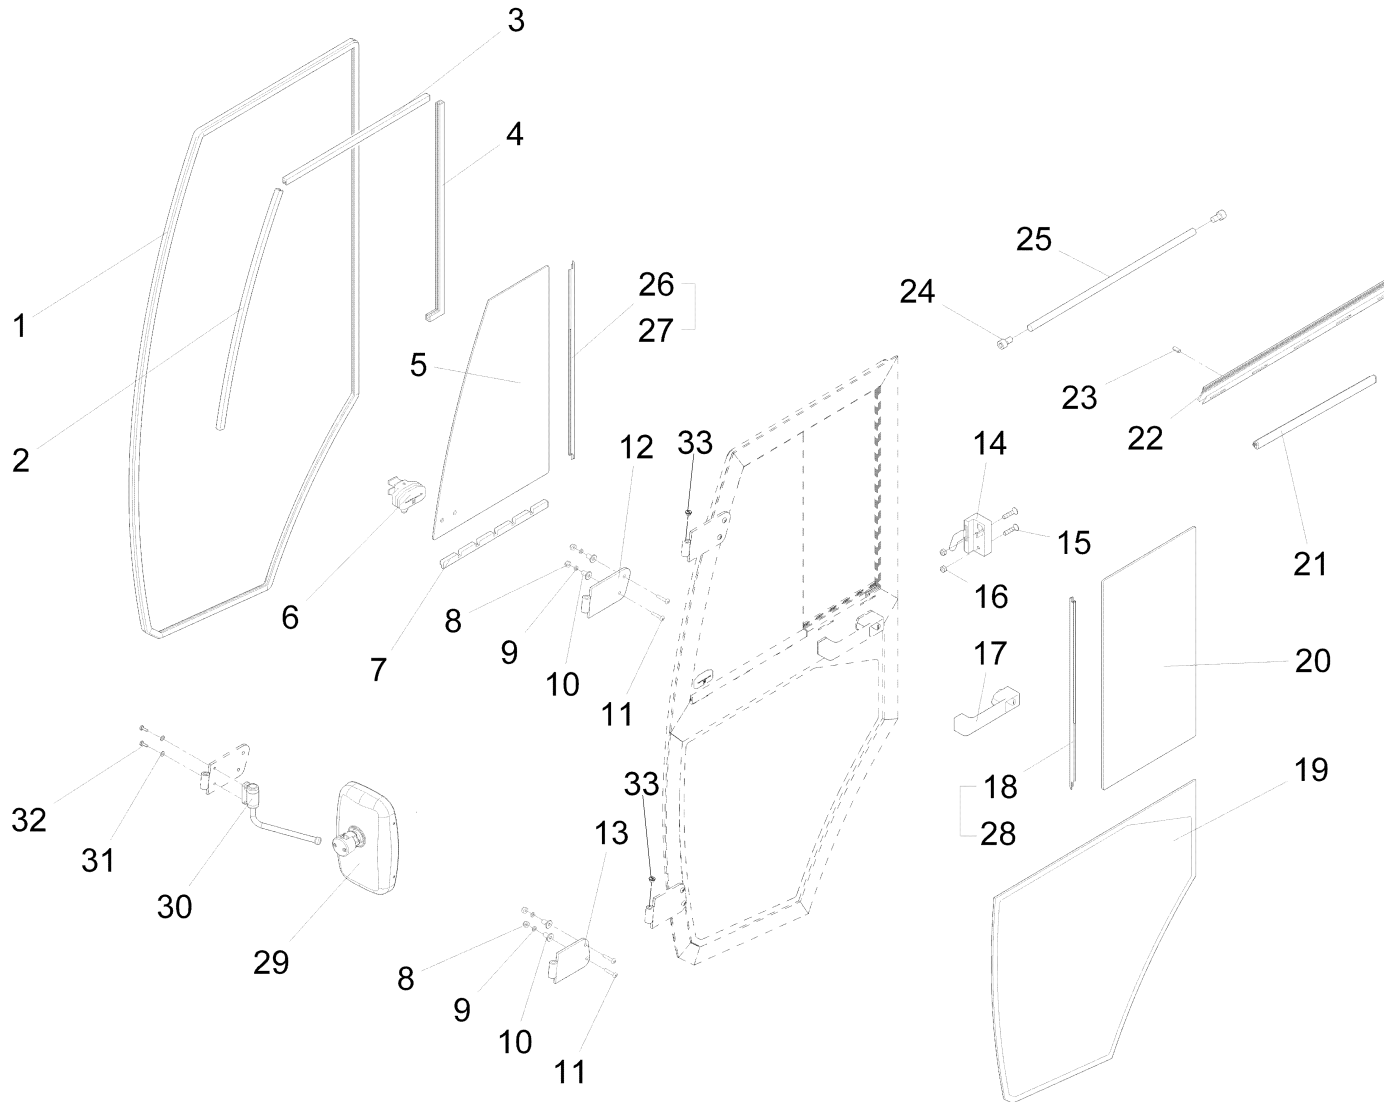

Tür links / Door L.H. / Porte à gauche

Tür links / Door L.H. / Porte à gauche

Pos.	Best. Nr. PN Ref.No.	Stk. k. Qty. Qté.	Bezeichnung	Einh. eit	Description	Unit Designation	Abmessungen Unité Measurement Mesurage	DIN / ISO	Bemerkungen Remarks Remarques
1	✓ 01145470	1	Rahmenprofilichtung	ST	Frame profile seal	PC Joint de cadre	PCE 4000lg		
2	✓ 01145330	1	Führungsprofil vorne	ST	Guidance profil in front	PC Profil de guidage devant	PCE		
3	✓ 01145320	1	Führungsprofil oben	ST	Guidance profil above	PC Profil de guidage en haut	PCE		
4	✓ 01145340	1	Führungsprofil hinten	ST	Guidance profil in the back	PC Profil de guidage arrière	PCE		
5	✓ 01143650	1	Schiebefenster oben	ST	Sliding window above	PC Fenêtre coulissante en haut	PCE		
6	✓ 01143710	1	Rastgriff	ST	Lock handle	PC Cran d'arrêt	PCE		
7	✓ 01145350	1	Rastschiene	ST	Lock rail	PC Rail d'arrêt	PCE		
8	✓ 00051520	4	6kt.Mutter	ST	Hex. Nut	PC Écrou à 6 pans	PCE M6-6 A2G	DIN 985	
9	✓ 01145430	4	U-Scheibe	ST	Washer	PC Rondelle	PCE 12x1,6	DIN 7089	
10	✓ 01145420	4	Distanzbuchse	ST	Spacer sleeve	PC Douille de distance	PCE		
11	✓ 01145400	4	Linsenschraube m.l-6kt	ST	Hexagon socket button head screw	PC Vis	PCE M6x35	DIN 7380	
12	✓ 01145380	1	Scharnier oben	ST	Hinge above	PC Charnière en haut	PCE		
13	✓ 01145390	1	Scharnier unten	ST	Hinge lower	PC Charnière en bas	PCE		
14	✓ 01143660	1	Drehfallschloß links	ST	Door lock l.h.	PC Serrure gauche	PCE		
15	✓ 01145440	2	Senkschraube	ST	Countersunk screw	PC Vis à tête fraisée	PCE M8x40	DIN 10642	
16	✓ 00051510	2	6kt.Mutter	ST	Hex. Nut	PC Écrou à 6 pans	PCE M8-8 A2G	DIN 985	
17	✓ 01145460	1	Handgriff	ST	Handhold	PC Poignée	PCE		
18	✓ 01145300	1	Alu-Schiene links (feste Scheibe)	ST	Aluminium bar L.H. (fastened pane)	PC Barre d' aluminium à gauche (vindue fixe)	PCE 593 mm		
19	✓ 01143630	1	Türscheibe unten links	ST	Lower door windowpane, l.h.	PC Vitre en bas gauche	PCE		

Index: 01145280

213