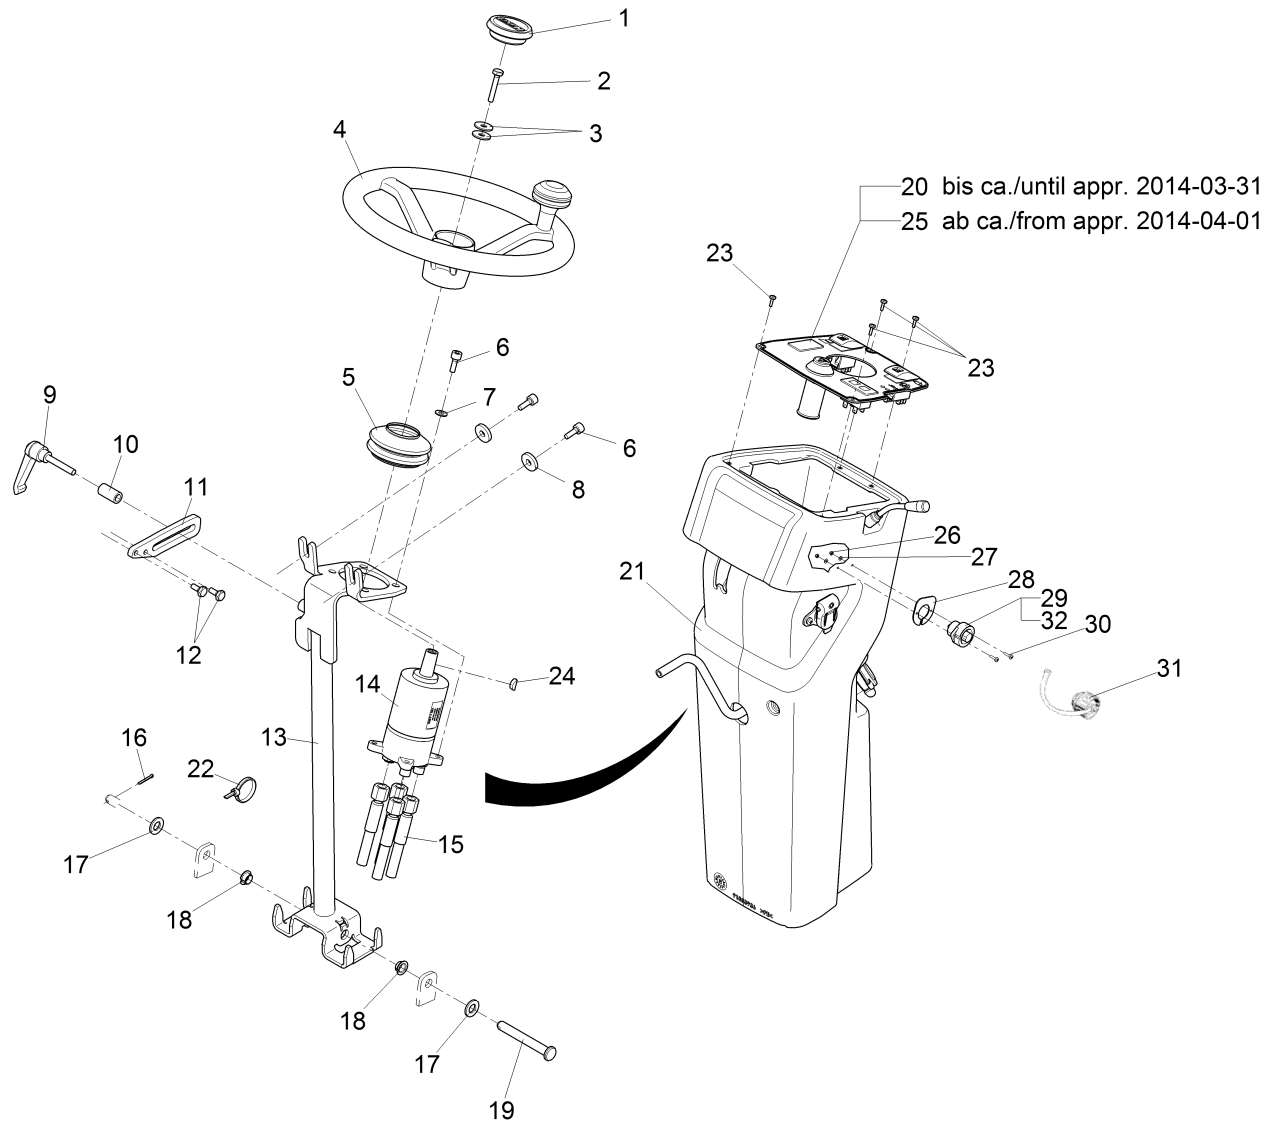

Lenkkonsole kpl / Steering column / Colonne de direction

Lenkkonsole kpl / Steering column / Colonne de direction

Pos.	Best. Nr. PN Ref.No.	Stc k. Qty. Qté.	Bezeichnung	Einh eit	Description	Unit Designation	Abmessungen Unité Measurement Mesurage	DIN / ISO	Bemerkungen Remarks Remarques
1	✓ 01166190	1	L-Nabenabdeckung	ST	Covering	PC Couverture	PCE		
2	✓ 00133700	1	6kt.Schraube	ST	Hexagon screw	PC Vis à 6 pans	PCE M8x40-8.8 A2G	DIN 933	
3	✓ 00042900	2	Scheibe	ST	Washer	PC Washer	PCE 8,4-140HV-St A3G	DIN 9021	
4	✓ 01092600	1	Lenkrad	ST	Steering wheel	PC Volant	PCE 0032.0344		
5	✓ 01470250	1	Faltenbalg	ST	Bellows	PC Soufflet d'intercirculation	PCE		
6	✓ 00045540	6	Zylinderschraube	ST	Cylinder head screw	PC Vis de cylindre	PCE M8x20-10.9 A2G	DIN 912	
7	✓ 00740310	4	Sperrkantscheibe	ST	Washer	PC Rondelle	PCE SKS-8-dacrometisiert		
8	✓ 00047990	2	Zahntellerscheibe	ST	Disk wheel	PC Rondelle de plaque dentaire	PCE 9,2 A3G		
9	✓ 01166180	1	Klemmhebel	ST	Release handle	PC Levier de serrage	PCE		
10	✓ 01166940	1	Distanzhülse	ST	Spacer sleeve	PC Cas de distance	PCE		
11	---	1	Ersatzteil auf Anfrage		Spare part on request	Pièce de rechange sur demande			90503533 Blech
12	✓ 00053080	2	6kt.Schraube	ST	Hexagon screw	PC Vis à 6 pans	PCE M8x16 8.8 A2G	DIN 933	
13	---	1	Ersatzteil auf Anfrage		Spare part on request	Pièce de rechange sur demande			96127865 Lenkkonsole vollst
14	✓ 01141210	1	Lenkeinheit	ST	Steering unit	PC	PCE OSPM 80ON 150L0182		
15	✓ 01060240	4	Hydraulikschlauch	ST	Hydraulic hose	PC Tuyau d'hydraulique	PCE		
16	✓ 00553580	1	Splint	ST	Cotter pin	PC Goupille fendue	PCE 3,2x20-St A3G	ISO 1234	
17	✓ 00053770	2	Scheibe	ST	Washer	PC Washer	PCE A13-140HV-St A2G	DIN 125	
18	✓ 01171330	2	Gleitlagerbuchse	ST	Slide bearing bush	PC Douille de palier lisse	PCE AMV BV-12x14x20-7		
19	✓ 00879650	1	Bolzen	ST	Bolt	PC Boulon	PCE B12h11X95St A3G	DIN 1444	
20			Bedienfeld kpl		Control panel	Plaque de service		Seite/Page 266	
21			Lenkkonsole		Steering column	Colonne de direction		Seite/Page 268