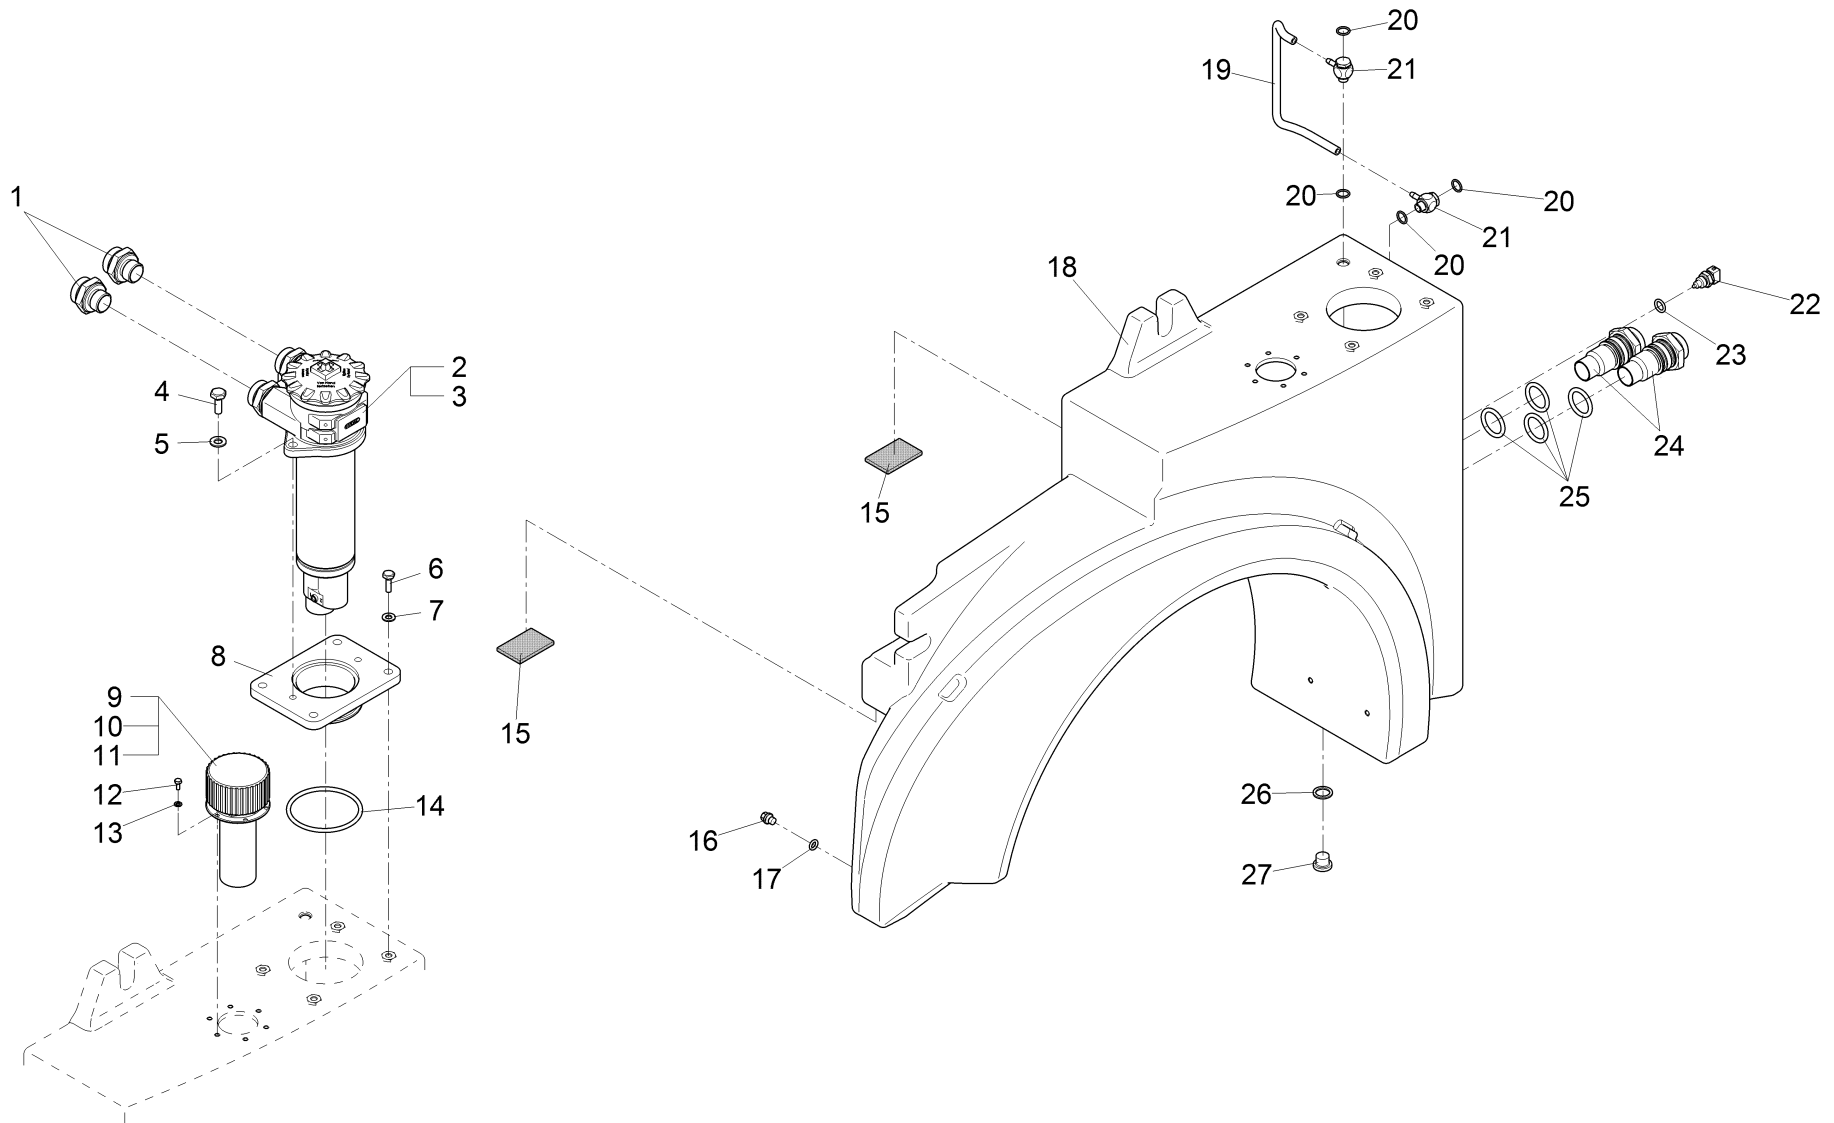

Hydrauliktank kpl CM 600 / Hydraulic tank CM 600 / Réservoir hydraulique CM 600

Pos.	Best. Nr. PN Ref.No.	Stk k. Qty. Qté.	Bezeichnung	Einh eit	Description	Unit Designation	Abmessungen Unité Measurement Mesurage	DIN / ISO	Bemerkungen Remarks Remarques
1	✓ 01140520	2	Gerade Verschraubung	ST	Straight screw connection	PC Embout rectiligne	PCE L28 G3/4-N1		
2	✓ 01470100	1	Rücklauf Saugfilter	ST	Return filter	PC Filtre d' aspiration de reflux	PCE		
3	✓ 01472210	1	Filterelement	ST	Filter element	PC Élément de filtre	PCE RK010MM-V-VPN-S O612		
4	✓ 00053310	2	6kt.Schraube	ST	Hexagon screw	PC Vis à 6 pans	PCE M10x25 8.8 A3G	DIN 933	
5	✓ 00053760	2	Scheibe	ST	Washer	PC Washer	PCE A10,5-140HV-St A2G	DIN 125	
6	✓ 00077110	4	6kt.Schraube	ST	Hexagon screw	PC Vis à 6 pans	PCE M8x22-8.8 A2G	DIN 933	
7	✓ 00053750	4	Scheibe	ST	Washer	PC Washer	PCE A8,4-140HV-St A2G	DIN 125	
8	✓ 01471110	1	Flansch, vollst.	ST	Flange	PC Bride	PCE		
9	✓ 01012560	1	Einfüllfilter	ST	Intake filter	PC Filtre	PCE		
10	✓ 01064740	1	Flachdichtung	ST	Flat gasket	PC Joint plan	PCE		
11	✓ 01082600	1	Belüftungsfilter	ST	Air filter	PC Filtre d' air	PCE		
12	✓ 00054680	6	6kt.Schraube	ST	Hex.bolt	PC Vis à 6 pans	PCE M5x10-8.8 A2G	DIN 933	
13	✓ 00054170	6	Federring	ST	Spring ring	PC Rondelle de ressort	PCE A5-MP-Verz., W-Chrom.	DIN 128	
14	✓ 01473730	1	O-Ring	ST	O-ring	PC Joint circulaire	PCE 85x5 NBR-65 Shore A ölbeständ.		
15	✓ 01090540	2	Unterlage	ST	Base plate	PC Plaque	PCE		
16	✓ 00966180	1	Verschluss-Schraube	ST	Screw plug	PC Vis de fermeture	PCE M10x1-St A3G	DIN 910	
17	✓ 01473770	1	O-Ring	ST	O-ring	PC Joint circulaire	PCE 8x3 NBR 70 Shore-ölbeständig		
18	--	1	Nicht mehr lieferbar!		No longer available!	N'est plus disponible!			Bei Bedarf bitte gesamte Baugruppe 01473740 bestellen!
19	✓ 01064890	0, 310	Schlauch	M	Hose	M Tuyau	M 6x2x88		

Index: 01473740

389