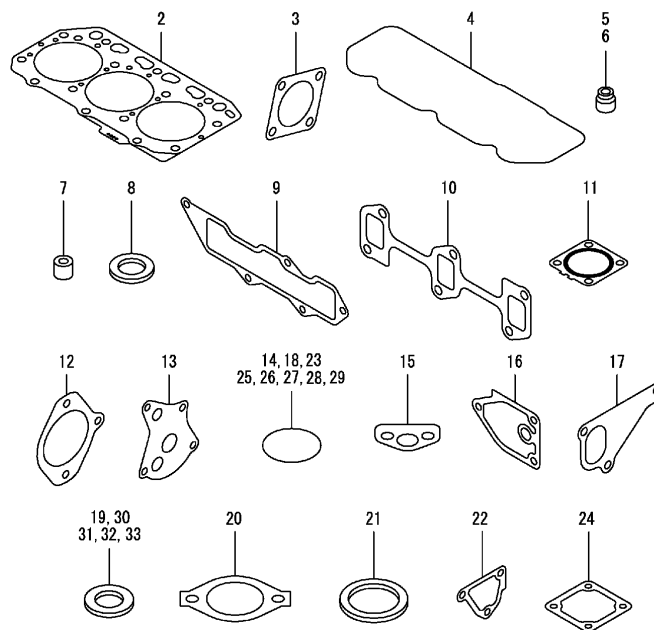

Zubehör (Dichtungen) / Accessory (gaskets) / Accessoires (joints)

Pos.	Best. Nr. PN Ref.No.	Stk k. Qty. Qté.	Bezeichnung	Einh eit	Description	Unit Designation	Abmessungen Unité Measurement Mesurage	DIN / ISO	Bemerkungen Remarks Remarques
2	---	1	Ersatzteil auf Anfrage		Spare part on request				Kopfdichtung
3	---	1	Ersatzteil auf Anfrage		Spare part on request				Dichtung
4	✓ 01180010	1	Dichtung	ST	Gasket	PC Joint	PCE		
5	---	3	Ersatzteil auf Anfrage		Spare part on request				Dichtstopfen
6	---	3	Ersatzteil auf Anfrage		Spare part on request				Dichtstopfen
7	---	3	Ersatzteil auf Anfrage		Spare part on request				Schutz
8	---	3	Ersatzteil auf Anfrage		Spare part on request				Ventil
9	---	1	Ersatzteil auf Anfrage		Spare part on request				Dichtung
10	---	1	Ersatzteil auf Anfrage		Spare part on request				Dichtung
11	✓ 01184520	1	Auspuffdichtung	ST	Gasket exhaust	PC Joint d'échappement	PCE		
12	✓ 01144190	1	Dichtung	ST	Gasket	PC Joint	PCE		
13	✓ 01045110	1	Dichtung	ST	Gasket	PC Joint	PCE		
14	✓ 01144070	2	O-Ring	ST	O-ring	PC	PCE		
15	---	1	Ersatzteil auf Anfrage		Spare part on request				Dichtung
16	---	1	Ersatzteil auf Anfrage		Spare part on request				Dichtung
17	✓ 01166030	1	Dichtung	ST	Gasket	PC Joint	PCE		
18	✓ 01040590	1	O-Ring	ST	O-ring	PC Joint circulaire	PCE G30		
19	✓ 01144270	2	Dichtung	ST	Gasket	PC Joint	PCE		
20	✓ 01144230	1	Dichtung	ST	Gasket	PC Joint	PCE		

Zubehör (Dichtungen) / Accessory (gaskets) / Accessoires (joints)