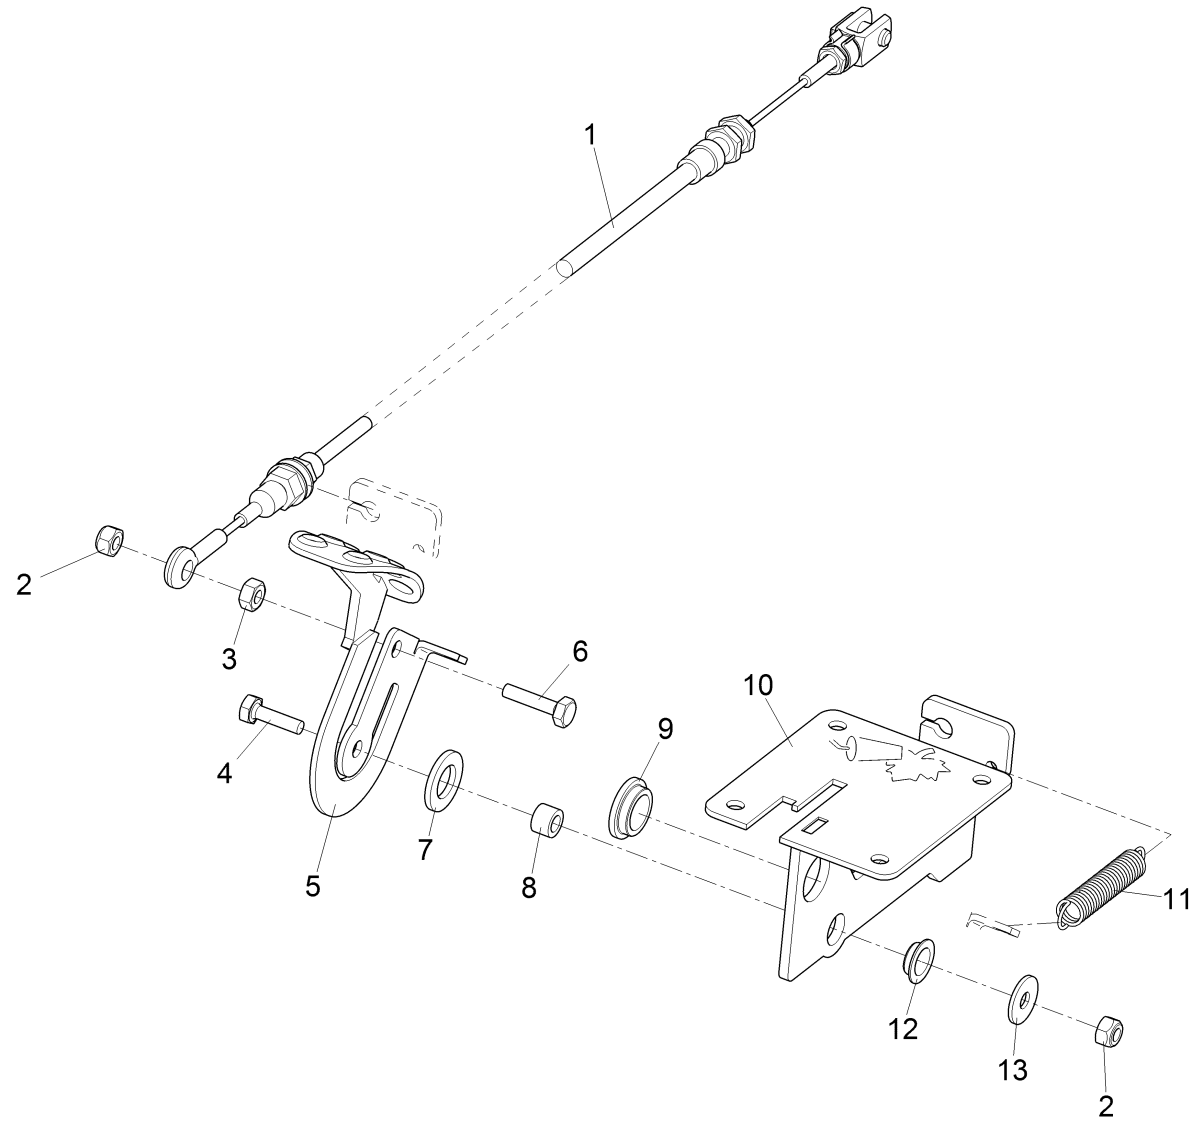

Grobgutpedal kpl / Coarse particle pedal / Pédale pour particule rude

Grobgutpedal kpl / Coarse particle pedal / Pédale pour particule rude

Pos.	Best. Nr. PN Ref.No.	Stc k. Qty. Qté.	Bezeichnung	Einh eit	Description	Unit Designation	Abmessungen Unité Measurement Mesurage	DIN / ISO	Bemerkungen Remarks Remarques
1	✓ 01167520	1	Bowdenzug	ST	Bowden cable	PC Câble bowden	PCE		
2	✓ 00101540	2	6kt.Mutter	ST	Hex. Nut	PC Écrou à 6 pans	PCE M8-A2-70	DIN 985	
3	✓ 00971400	1	6kt.Mutter	ST	Hex. Nut	PC Écrou à 6 pans	PCE M8-A4	DIN 934	
4	✓ 01059530	1	6kt.Schraube	ST	Hexagon screw	PC Vis à 6 pans	PCE M8X25-A2-70	DIN 933	
5	✓ 01472940	1	Grobgutpedal, vollst.	ST	Coarse particle pedal	PC Pédale pour particule rude	PCE		
6	✓ 01078690	1	6kt.Schraube	ST	Hexagon screw	PC Vis à 6 pans	PCE M8x30-A2-70	DIN 933	
7	✓ 01142410	1	Scheibe	ST	Washer	PC	PCE A17-Polyamid 6.6 WS	DIN 125	
8	✓ 01271490	1	Lagerbuchse	ST	Bearing bush	PC Douille	PCE		
9	✓ 01222830	1	Gleitlagerbuchse	ST	Slide bearing bush	PC Douille de palier lisse	PCE MFM-1824-08		
10	✓ 01475010	1	Pedalbock, vollst.	ST	Pedal block	PC Plaque de base	PCE		
11	✓ 00058510	1	Zugfeder	ST	Tension spring	PC Ressort de traction	PCE		
12	✓ 01130080	1	Gleitlagerbuchse	ST	Slide bearing bush	PC Douille de palier lisse	PCE		
13	✓ 00902280	1	Scheibe	ST	Washer	PC Washer	PCE 8,4-140HV-A4	DIN 9021