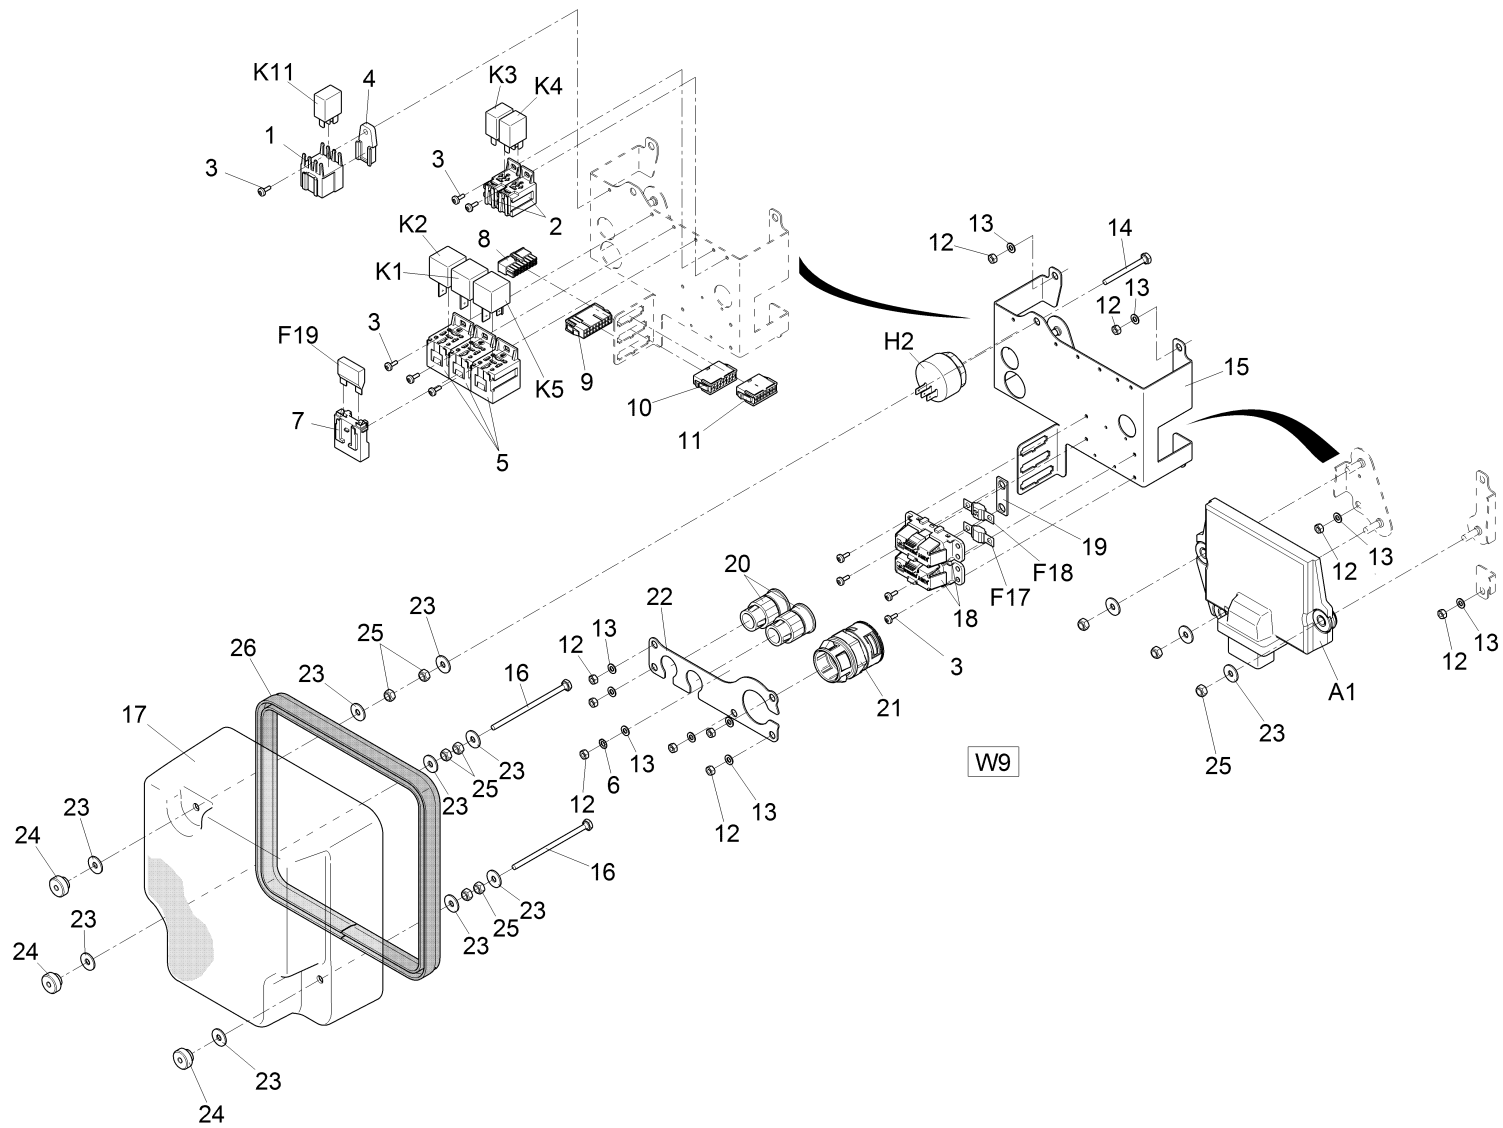

E-Kasten HW / Electro box rear car / Boîte électrique de véhicule arrière

Pos.	Best. Nr. PN Ref.No.	Stk k. Qty. Qté.	Bezeichnung	Einh eit	Description	Unit Designation	Abmessungen Unité Measurement Mesurage	DIN / ISO	Bemerkungen Remarks Remarques
18	✓ 01473870	3	Sicherungshalter Flex-Midi	ST	Fuse holder	PC Support de fusibles	PCE		
19	---	1	Ersatzteil auf Anfrage		Spare part on request	Pièce de rechange sur demande			90633553
20	---	2	Ersatzteil auf Anfrage		Spare part on request	Pièce de rechange sur demande			Stromschiene 90427436
21	---	1	Ersatzteil auf Anfrage		Spare part on request	Pièce de rechange sur demande			Wellrohrsteckanschluß 90436296
22	---	1	Ersatzteil auf Anfrage		Spare part on request	Pièce de rechange sur demande			Wellrohrsteckanschluß 90631690 Halter
23	✓ 00135120	12	Scheibe	ST	Washer	PC Washer	PCE 6,4-140HV-St A3G	DIN 9021	
24	✓ 00903210	3	Rändelmutter	ST	Knurled nut	PC Écrou a molet	PCE P 1612012-M6 PA6		
25	✓ 00051520	9	6kt.Mutter	ST	Hex. Nut	PC Écrou à 6 pans	PCE M6-6 A2G	DIN 985	
26	✓ 01132640	0, 890	Kantenschutz	M	Edge protection	M Protection d'affilage	M 2,0-4,0		
A1	---	1	Ersatzteil auf Anfrage		Spare part on request	Pièce de rechange sur demande			Steuergerät Yanmar-Motor
F17	✓ 01473850	1	Sicherungseinsatz	ST	Fuse link	PC Fusible	PCE 50A Midi 32VDC		Vorsicherung 58/75
F18	✓ 01473850	1	Sicherungseinsatz	ST	Fuse link	PC Fusible	PCE 50A Midi 32VDC		Vorsicherung 30/15
F19	✓ 01034170	1	Stecksicherung	ST	Fuse	PC Fusible de mise	PCE 40 A		Vorglühen
H2	✓ 00532960	1	Signalgeber	ST	Signal transmitter	PC Donneur de signal	PCE		aus der Option 1447.10 Rückfahrleuchte / Signalgeber
K1	✓ 01470010	1	Relais mit Löschdiode	ST	Relay	PC Relais	PCE 12V 70A		Anlasser
K2	✓ 01470010	1	Relais mit Löschdiode	ST	Relay	PC Relais	PCE 12V 70A		Vorglühen
K3	✓ 01470020	1	Relais mit Löschdiode	ST	Relay	PC Relais	PCE 12V 20/10A		Motorsteuergerät

Index: 97123590

151

E-Kasten HW / Electro box rear car / Boîte électrique de véhicule arrière