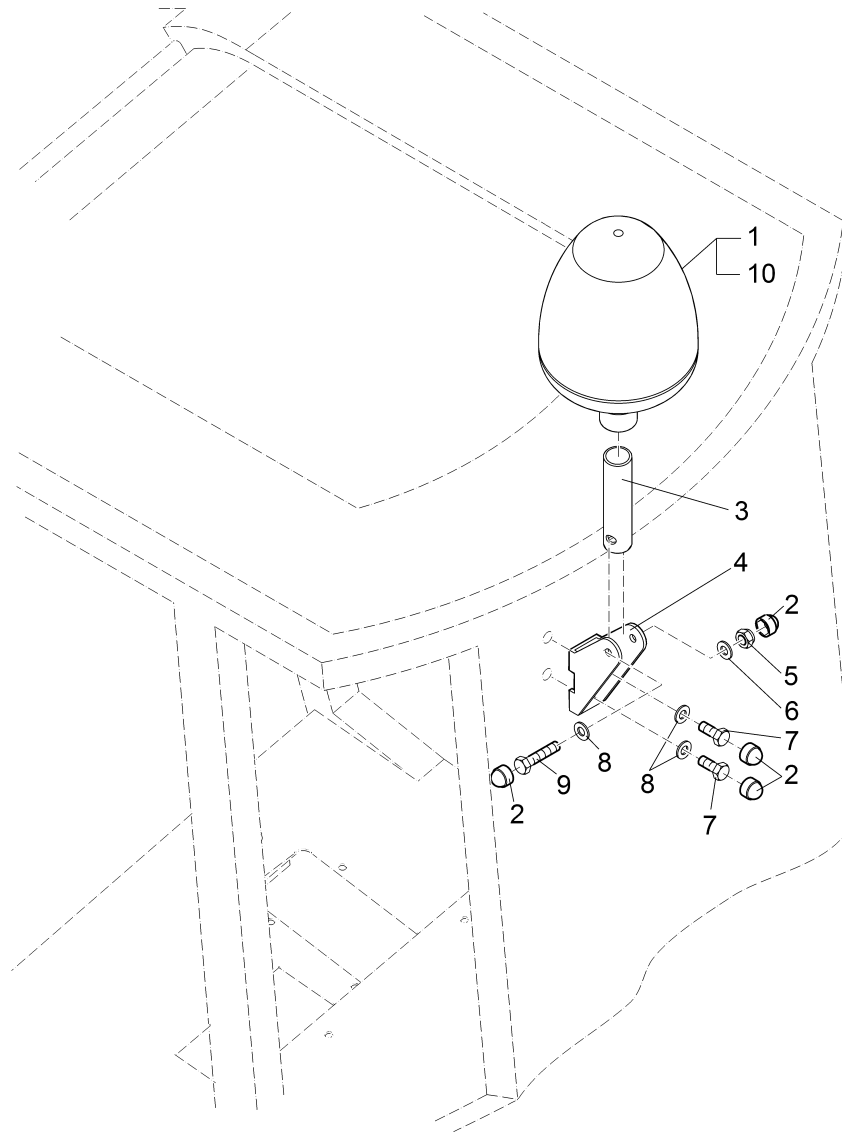

Rundumkennleuchte / Warning beacon / Lampe de marque

Rundumkennleuchte / Warning beacon / Lampe de marque

Pos.	Best. Nr. PN Ref.No.	Stc k. Qty. Qté.	Bezeichnung	Einh eit	Description	Unit Designation	Abmessungen Unité Measurement Mesurage	DIN / ISO	Bemerkungen Remarks Remarques
1	✓ 01093700	1	Rundumkennleuchte	ST	Warning beacon	PC Lampe d' marc	PCE		
2	✓ 00131610	4	Schutzkappe	ST	Lens cap	PC Capot de protection	PCE 1000/893 SW		
3	✓ 01222540	1	Aufsteckrohr	ST	Pipe	PC Tube arrêté	PCE		
4	✓ 01060860	1	Halter	ST	Support	PC Support	PCE		
5	✓ 00051510	1	6kt.Mutter	ST	Hex. Nut	PC Écrou à 6 pans	PCE M8-8 A2G	DIN 985	
6	✓ 00053750	1	Scheibe	ST	Washer	PC Washer	PCE A8,4-140HV-St A2G	DIN 125	
7	✓ 00053080	2	6kt.Schraube	ST	Hexagon screw	PC Vis à 6 pans	PCE M8x16 8.8 A2G	DIN 933	
8	✓ 00740310	3	Sperrkantscheibe	ST	Washer	PC Rondelle	PCE SKS-8-dacrometisiert		
9	✓ 00041600	1	6kt.Schraube	ST	Hex.bolt	PC Vis à 6 pans	PCE M8x45-8.8 A2G	DIN 933	
10	✓ 01079840	1	Glühlampe	ST	Bulb	PC Ampoule	PCE H1-12V-55W	EN 60809