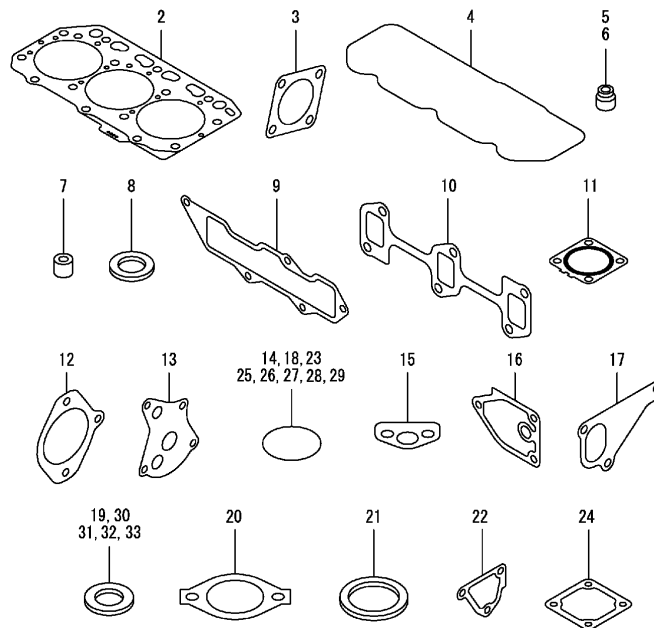

Zubehör (Dichtungen) / Accessory (gaskets) / Accessoires (joints)

Zubehör (Dichtungen) / Accessory (gaskets) / Accessoires (joints)

Pos.	Best. Nr. PN Ref.No.	Stk k. Qty. Qté.	Bezeichnung	Einh eit	Description	Unit Designation	Abmessungen Unité Measurement Mesurage	DIN / ISO	Bemerkungen Remarks Remarques
21	✓ 01144250	1	Dichtung	ST	Gasket	PC Joint	PCE		
22	✓ 01144210	1	Dichtung	ST	Gasket	PC Joint	PCE		
23	✓ 01144060	1	O-Ring	ST	O-ring	PC	PCE		
24	✓ 01144140	1	Dichtung	ST	Gasket	PC Joint	PCE		
25	✓ 00079280	3	O-Ring	ST	O-ring	PC Joint circulaire	PCE 1A P 12.0		
26	✓ 01144090	3	O-Ring	ST	O-ring	PC	PCE		
27	✓ 01475160	1	Satz (10St.) O-Ringe	ST	Set (10pc.) O-rings	PC Kit (10pce.) Joint circulaire	PCE		
28	✓ 01144180	1	O-Ring	ST	O-ring	PC	PCE		
29	✓ 00958490	1	O-Ring	ST	O-ring	PC Joint circulaire	PCE 24-S		
30	✓ 00520090	7	Dichtscheibe	ST	Sealing washer	PC Rondelle d'étanchéité	PCE 8		
31	---	2	Ersatzteil auf Anfrage		Spare part on request	PC Pièce de rechange sur demande			Dichtscheibe
32	✓ 01045010	1	Unterlegscheibe	ST	Washer	PC Rondelle	PCE		
33	✓ 00520290	1	Dichtung	ST	Gasket	PC Joint	PCE 8		
35	✓ 03502280	1	Flüssigdichtung	ST	Liquid gasket	PC Joint liquide	PCE 150Gr.