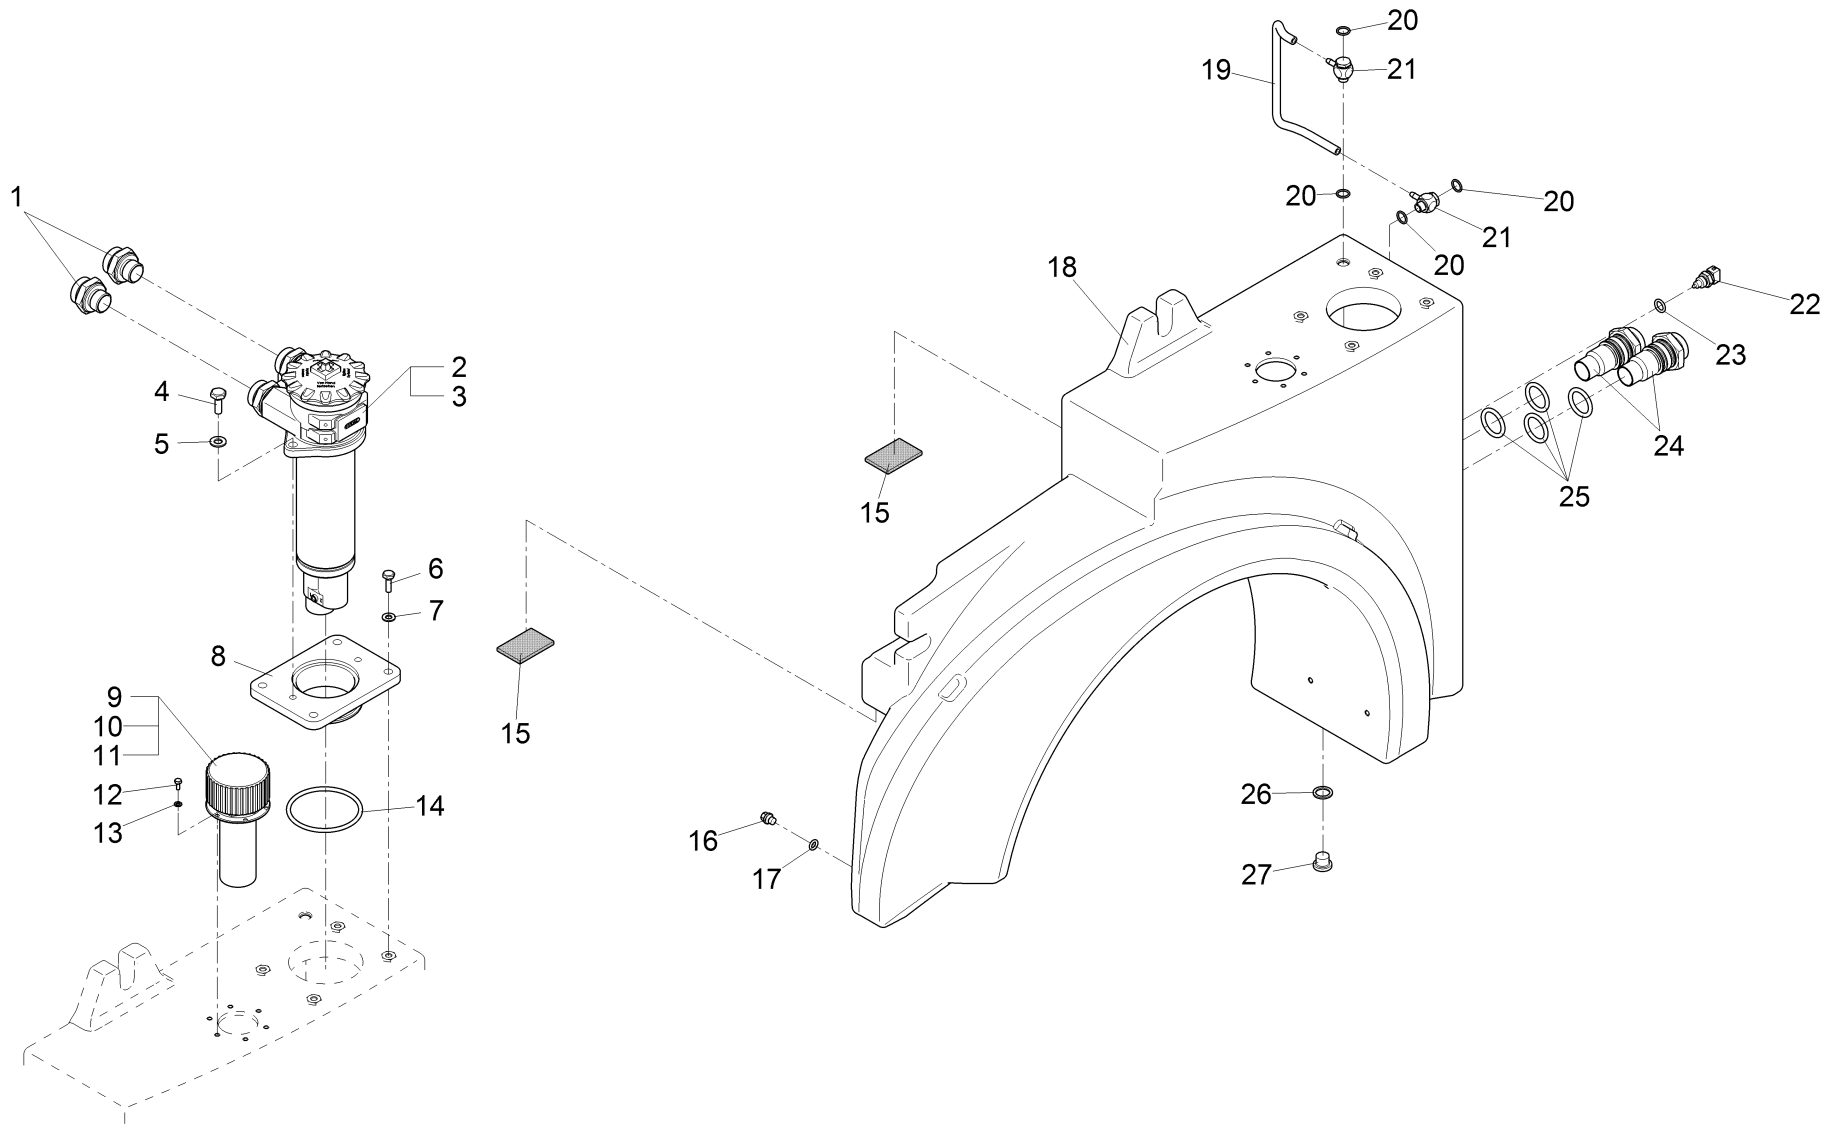

Pos.	Best. Nr. PN Ref.No.	Stk. Qty. Qté.	Bezeichnung	Einh. eit	Description	Unit Designation	Abmessungen Unité Measurement Mesurage	DIN / ISO	Bemerkungen Remarks Remarques
37	✓ 01140520	2	Gerade Verschraubung	ST	Straight screw connection	PC Embout rectiligne	PCE L28 G3/4-N1		
38	✓ 00965540	3	Dichtring	ST	Sealing ring	PC Joint circulaire	PCE A26x31-CU	DIN 7603	