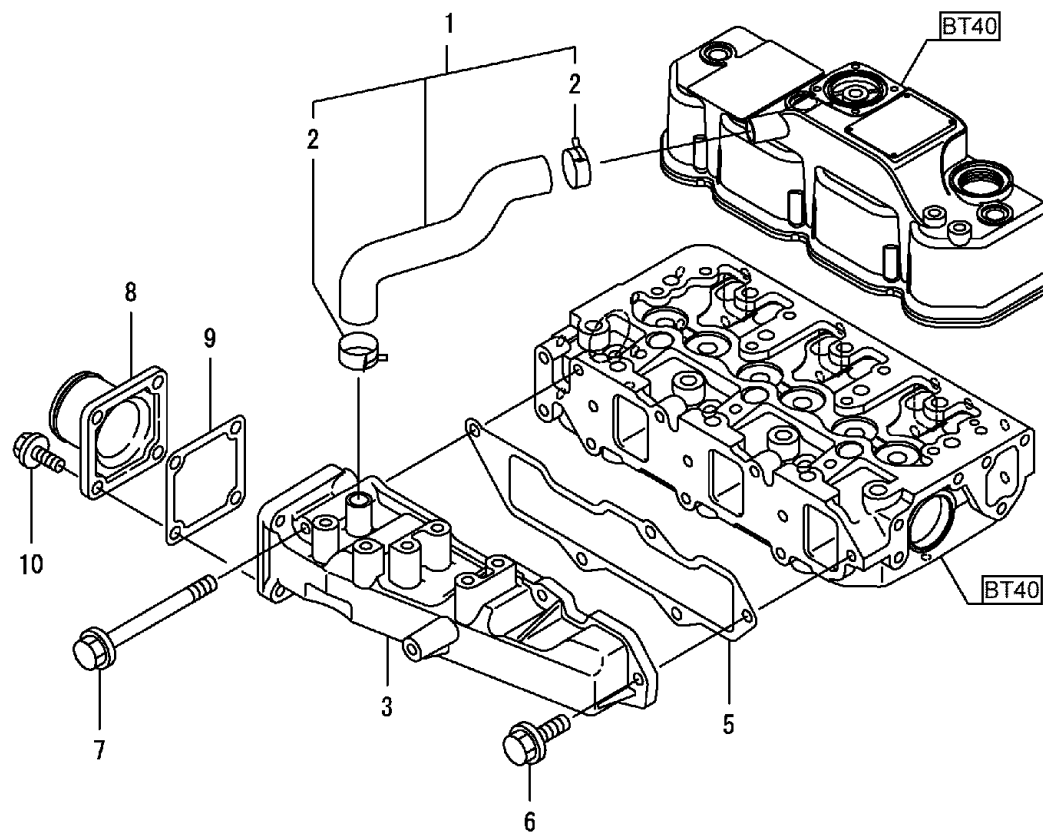

Ansaugsystem / Suction manifold / Système d'aspiration

Pos.	Best. Nr. PN Ref.No.	Stc k. Qty. Qté.	Bezeichnung	Einh eit	Description	Unit Designation	Abmessungen Unité Measurement Mesurage	DIN / ISO	Bemerkungen Remarks Remarques
1	---	1	Ersatzteil auf Anfrage		Spare part on request	Pièce de rechange sur demande			Rohr kpl.
2	---	2	Ersatzteil auf Anfrage		Spare part on request	Pièce de rechange sur demande			Schelle
3	---	1	Ersatzteil auf Anfrage		Spare part on request	Pièce de rechange sur demande			Ansaugkrümmer
5	---	1	Ersatzteil auf Anfrage		Spare part on request	Pièce de rechange sur demande			Dichtung
6	---	4	Ersatzteil auf Anfrage		Spare part on request	Pièce de rechange sur demande			Schraube
7	---	1	Ersatzteil auf Anfrage		Spare part on request	Pièce de rechange sur demande			Schraube
8	---	1	Ersatzteil auf Anfrage		Spare part on request	Pièce de rechange sur demande			Anschlussstutzen
9	✓ 01144140	1	Dichtung	ST	Gasket	PC Joint	PCE		
10	---	4	Ersatzteil auf Anfrage		Spare part on request	Pièce de rechange sur demande			Schraube