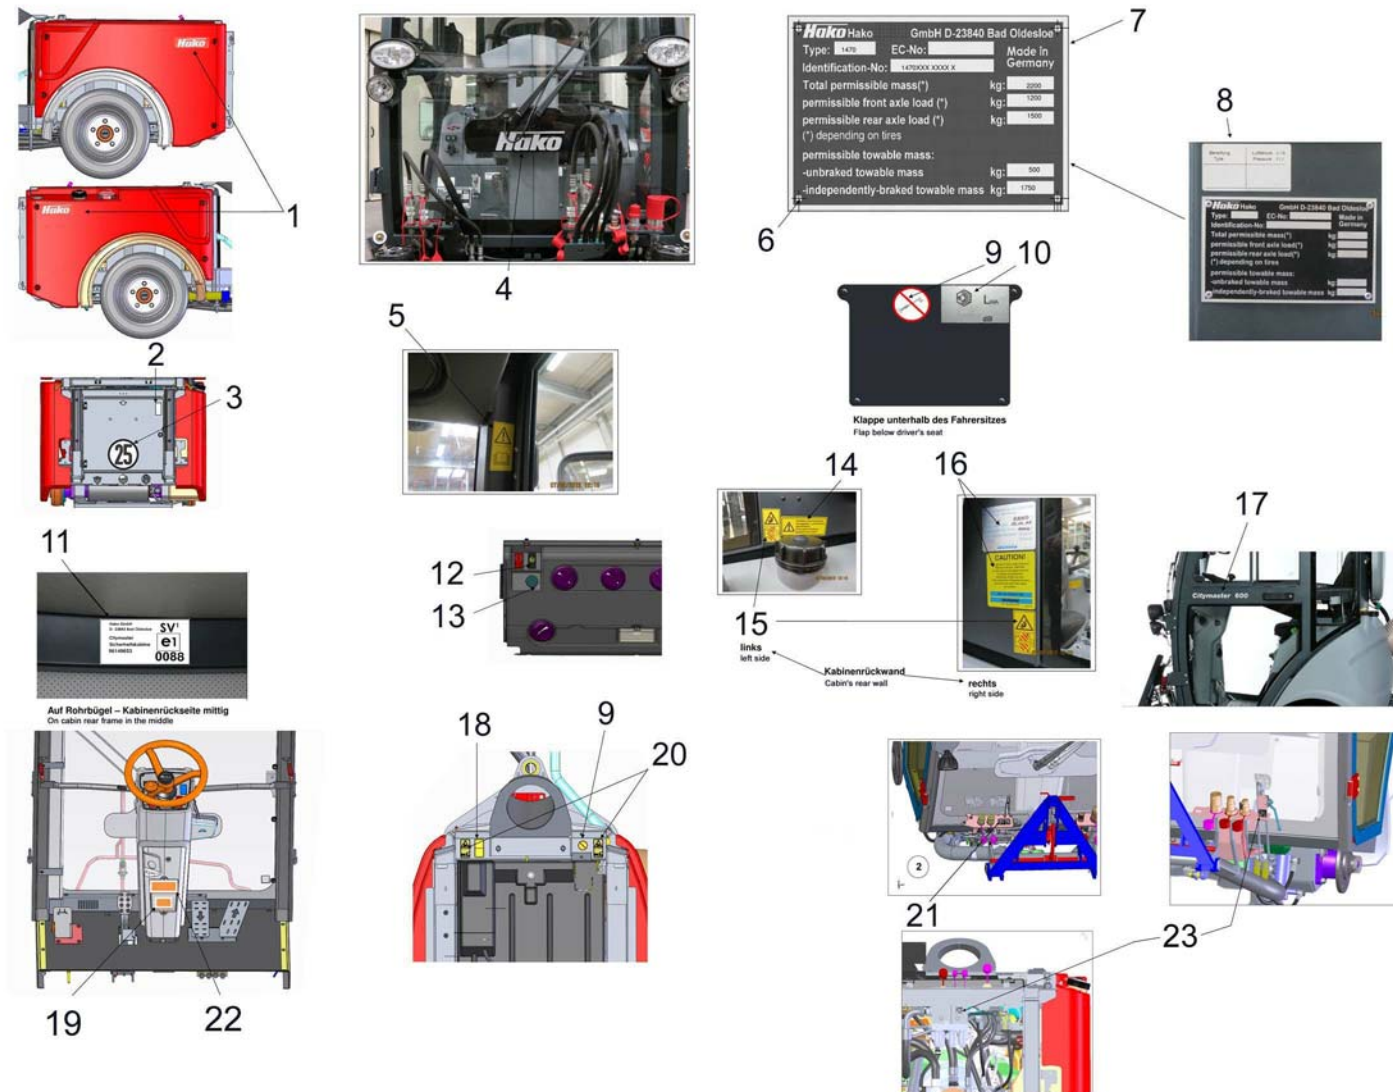

Beschriftung / Labels / Étiquetage

Beschriftung / Labels / Étiquetage

Pos.	Best. Nr. PN Ref.No.	Stk. Qty. Qté.	Bezeichnung	Einh. eit	Description	Unit Designation	Abmessungen Unité Measurement Mesurage	DIN / ISO	Bemerkungen Remarks Remarques
16	--		Nicht mehr lieferbar!		No longer available!		N'est plus disponible!		Aufkleber im Lieferumfang Klimaanlage
17	---	2	Ersatzteil auf Anfrage		Spare part on request		Pièce de rechange sur demande		17205469 Aufkleber Citymaster 600
18	✓ 01131590	1	Aufkleber ROTATIONSTEILE	ST	Decal ROTATING PARTS	PC	Autocollant PIÈCES TOURNANT	PCE	
19	✓ 03008790	1	Trägerfolie	ST	Backing film	PC	Feuille de responsable	PCE	Handbremse
20	✓ 01142760	1	Aufkleber Quetschgefahr	ST	Decal SQUEEZING DANGER	PC	Autocollant Quetschgefahr	PCE	
21	✓ 01473350	1	Aufkleber DRUCKENTLASTUNG	ST	Decal PRESSURE RELEASE	PC	Autocollant DÉCOMPRESSION	PCE	
22	✓ 01142750	1	Aufkleber	ST	Decal	PC	Autocollant	PCE	
23	---	1	Ersatzteil auf Anfrage		Spare part on request		Pièce de rechange sur demande		17268285 AUFKLEBER Hebelstellung Auf_Zu