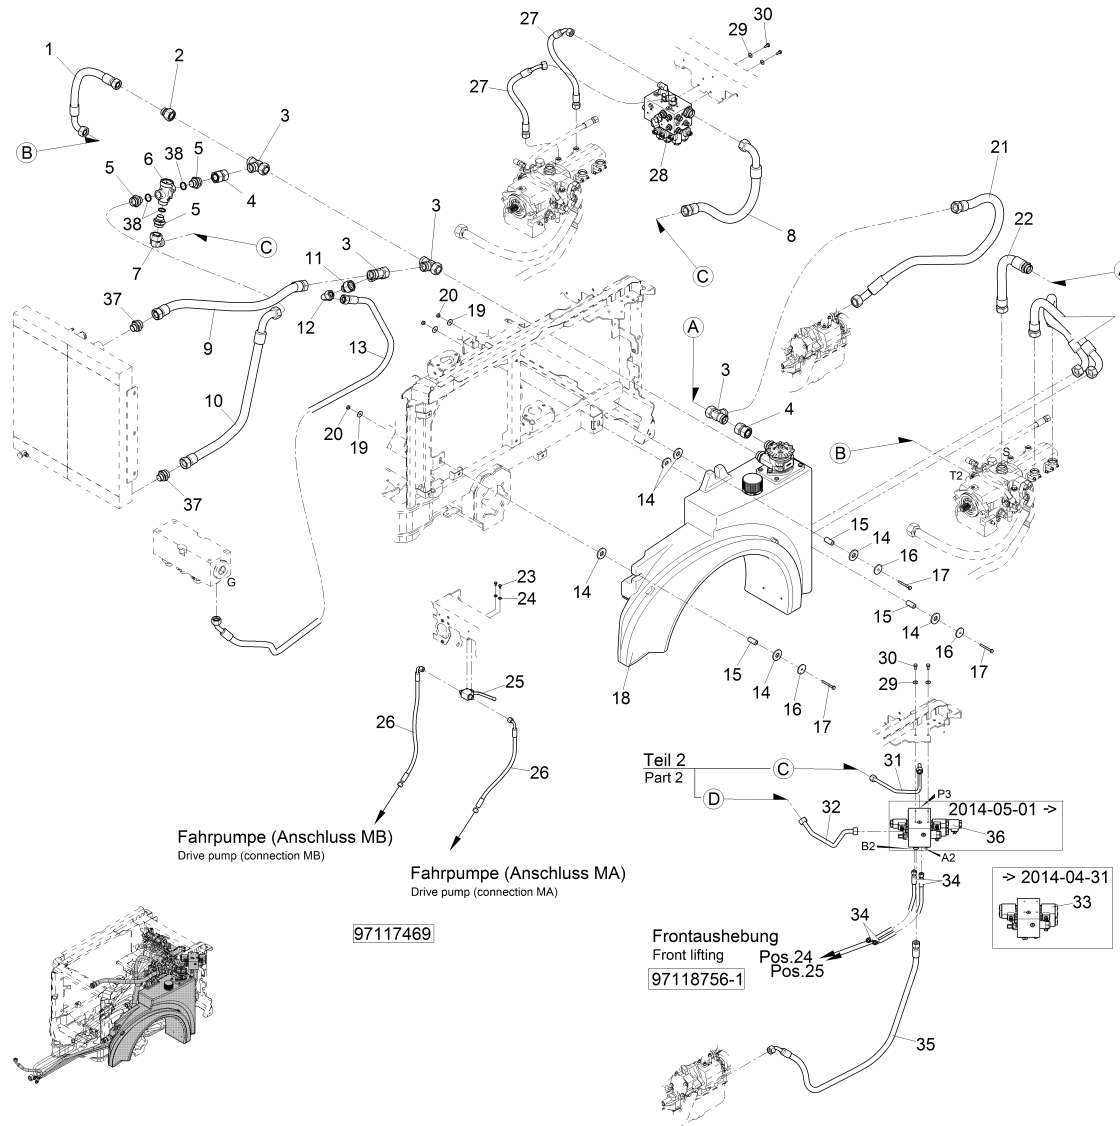

Hydraulik Hinterwagen, Teil 1 / Hydraulics rear vehicle, part 1 / Hydraulique véhiculé arrière, première partie

Hydraulik Hinterwagen, Teil 1 / Hydraulics rear vehicle, part 1 / Hydraulique véhiculé arrière, première partie

Pos.	Best. Nr. PN Ref.No.	Stk k. Qty. Qté.	Bezeichnung	Einh eit	Description	Unit Designation	Abmessungen Unité Measurement Mesurage	DIN / ISO	Bemerkungen Remarks Remarques
1	✓ 01470670	1	Schlauch	ST	Hose	PC Tuyau	PCE 1SC 19 NN90-600	DIN 20066	
2	✓ 00558050	1	Reduziereinsatz	ST	Reducing inset	PC Reducteur	PCE L28/22 A3G		
3	✓ 01165070	4	Einstell-L-Verschraubung	ST	Screw connection - L	PC Embout réglable	PCE L28 A3G		
4	✓ 01472200	2	ger.Verschraubung	ST	Straight screw connection	PC Embout rectiligne	PCE L28 A3G		
5	✓ 01475150	3	Gerade Verschraubung	ST	Straight screw connection	PC Embout rectiligne	PCE L28-G3/4 A-N1		
6	✓ 01471420	1	Öl-Temperaturregler	ST	Oil thermo regulator	PC Regulateur thermique de huile	PCE X1.241		
7	✓ 01142160	1	Einstell-W-Verschraubung	ST	Adjustment angle screw connection	PC Embout angulaire	PCE L28 A3G		
8	✓ 01470470	3	Hochflexibler Saugschlauch	ST	Suction hose	PC Tuyau d'aspiration	PCE 25x610		
9	✓ 01471280	1	Hochflexibler Saugschlauch	ST	High flexible suction hose	PC Tuyau d'aspiration flexible	PCE 25 NN-700		
10	✓ 01471160	1	Hochflexibler Saugschlauch	ST	High flexible suction hose	PC Tuyau d'aspiration flexible	PCE 25 NN90-855		
11	✓ 01472070	1	Reduziererschraubung	ST	Reduction screw connection	PC Raccord de réduction	PCE L28/18-A3G		
12	✓ 01168050	1	Einstell-W-Verschraubung	ST	Adjustment angle screw connection	PC Embout angulaire	PCE L18		
13	✓ 01470490	1	Schlauch	ST	Hose	PC Tuyau	PCE 1SC-M 16 NN90-2450	DIN20066	
14	✓ 01140230	6	Gummischeibe	ST	Rubber washer	PC Rondelle de caoutchouc	PCE		
15	✓ 01140220	3	Distanzhülse	ST	Spacer sleeve	PC Cas de distance	PCE		
16	✓ 01062750	3	Scheibe	ST	Washer	PC Rondelle	PCE		
17	✓ 00027910	3	6kt.Schraube	ST	Hex.bolt	PC Vis à 6 pans	PCE M8x60-8.8 A2G	DIN 933	
18	✓ 01473740	1	Hydrauliktank kpl CM 600	ST	Hydraulic tank CM 600	PC Réservoir hydraulique CM 600	PCE		Seite/Page 348