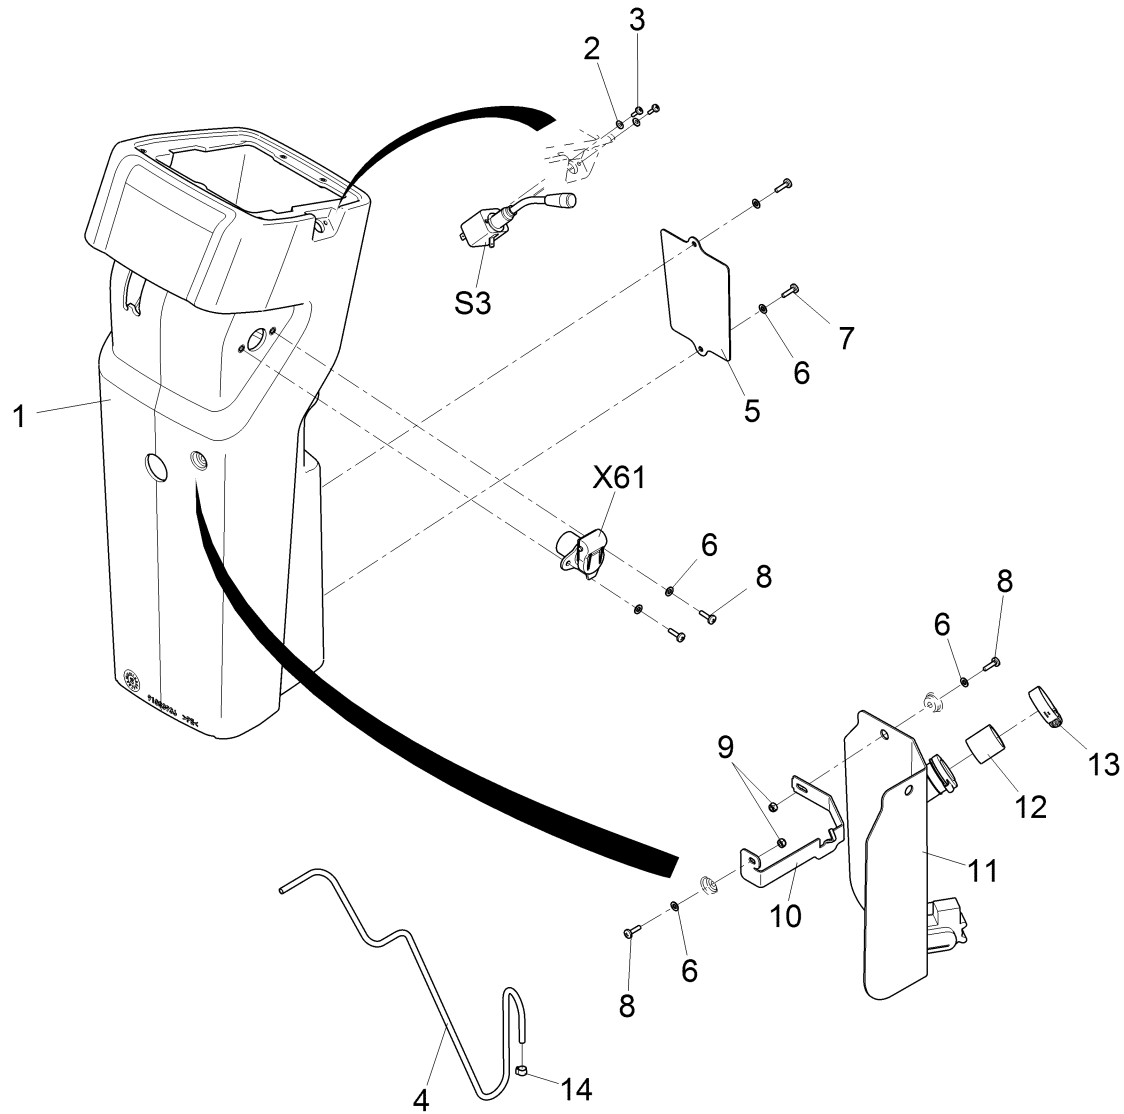

Lenkkonsole / Steering column / Colonne de direction

Lenkkonsole / Steering column / Colonne de direction

Pos.	Best. Nr. PN Ref.No.	Stk. k. Qty. Qté.	Bezeichnung	Einh. eit	Description	Unit Designation	Abmessungen Unité Measurement Mesurage	DIN / ISO	Bemerkungen Remarks Remarques
1	✓ 01494880	1	Lenkkonsole, vollst.	ST	Console	PC Consôle de direction	PCE		
2	✓ 00053710	2	Scheibe	ST	Washer	PC Rondelle	PCE B4,3-140HV-St A2G	DIN 125	
3	✓ 00132360	2	Linsenschraube	ST	lens head screw M4x10	PC	PCE M4x10-4.8-H A2G	DIN 7985	
4	✓ 01090200	0, 600	Schlauch	M	Hose	M Tuyau	M 6x4 PVC-transp.	DIN 16940	
5	---	1	Ersatzteil auf Anfrage		Spare part on request	Pièce de rechange sur demande			90639758 Klappe
6	✓ 00053720	6	Scheibe	ST	Washer	PC Washer	PCE A5,3-140HV-St A2G	DIN 125	
7	✓ 00101460	2	Linsenschraube	ST	Fillister-head screw	PC Vis de lentille	PCE M5x10-4.8-H A2G	DIN 7985	
8	✓ 00053530	4	Linsenschraube	ST	Lens head screw	PC Lens head screw	PCE M5x16-4.8-H A2G	DIN 7985	
9	✓ 00051340	2	6kt.Mutter	ST	Hex. Nut	PC Écrou à 6 pans	PCE M5-6 A2G	DIN 985	
10	---	1	Ersatzteil auf Anfrage		Spare part on request	Pièce de rechange sur demande			90627985 Halter
11	✓ 01065180	1	Wasserbehälter	ST	Water bag	PC Réservoir d'eau	PCE		
12	---	1	Ersatzteil auf Anfrage		Spare part on request	Pièce de rechange sur demande			14895841 Gleitlagerbuchse
13	✓ 01475220	1	Kunststoffschelle	ST	plastic clamp	PC Collier plastique	PCE SP-8		
14	✓ 01142490	1	1-Ohr-Klemme	ST	Clamp	PC Collier	PCE Spannungsbereich 6,3-7,5		
S3	✓ 00746500	1	Blinkschalter	ST	Blinker switch	PC Interrupteur d' clignotant	PCE		
X61	✓ 01168260	1	Steckdose 3pol.	ST	Power socket 3pin	PC Prise 3pôle	PCE	DIN 9680-A