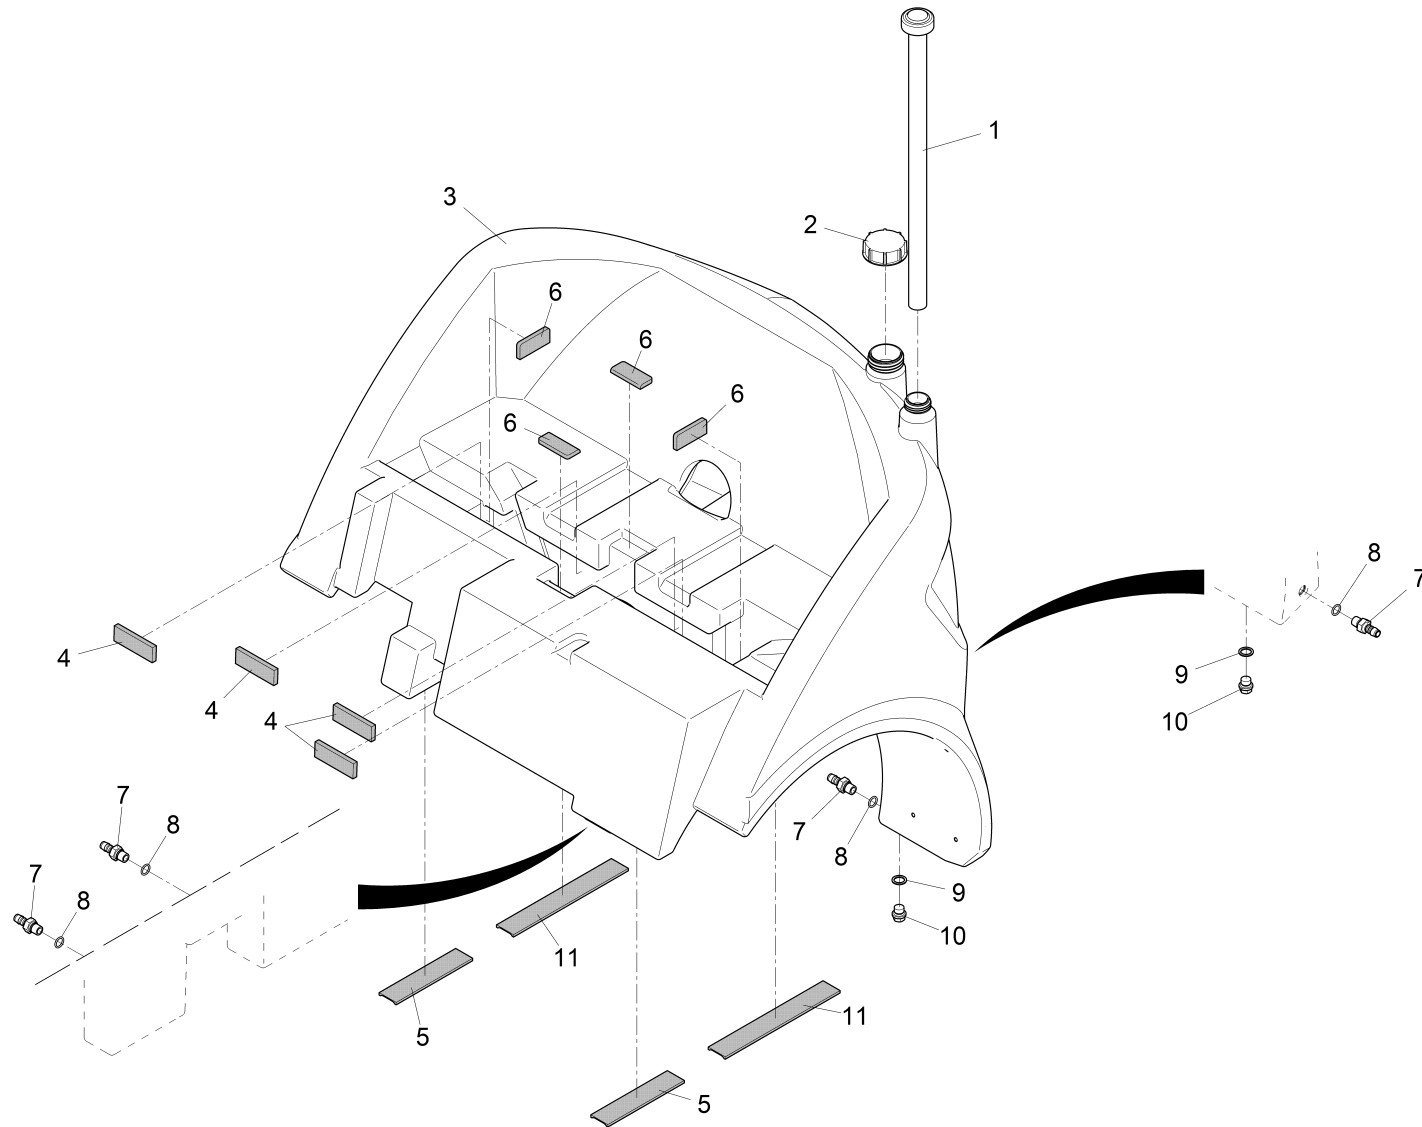

Wassertank kpl / Water tank cpl. / Réservoir d' eau

Wassertank kpl / Water tank cpl. / Réservoir d' eau

Pos.	Best. Nr. PN Ref.No.	Stc k. Qty. Qté.	Bezeichnung	Einh eit	Description	Unit Designation	Abmessungen Unité Measurement Mesurage	DIN / ISO	Bemerkungen Remarks Remarques
1	✓ 01060740	1	Tankanzeiger	ST	Fuel indicator	PC Indicateur de carburant	PCE 45M		
2	✓ 00531800	1	Tankdeckel	ST	Cap tank	PC Couverture de réservoir	PCE		
3	✓ 01472080	1	Wassertank grau, vollst.	ST	Water tank grey	PC Réservoir d'eau gris	PCE		
4	✓ 01061350	4	Unterlage	ST	Base plate	PC Plaque	PCE 8		
5	✓ 01471520	2	Unterlage kurz	ST	Base short	PC Support à breve	PCE		
6	✓ 01164560	4	Unterlage	ST	Base	PC Base	PCE		
7	✓ 01072180	4	Einschraubstutzen	ST	Screwed plug	PC Embout rectiligne	PCE		
8	✓ 00057720	4	O-Ring ölbeständig	ST	O-ring oil resistant	PC Joint circulaire huile résistante	PCE 15x2.5 85		
9	✓ 01063590	2	Scheibe	ST	Washer	PC Rondelle	PCE		
10	✓ 00077890	2	Verschluss-Schraube	ST	Screw plug	PC Vis de fermeture	PCE M18x1.5-St A3G	DIN 910	
11	✓ 01471530	2	Unterlage lang	ST	Base long	PC Support à longue	PCE