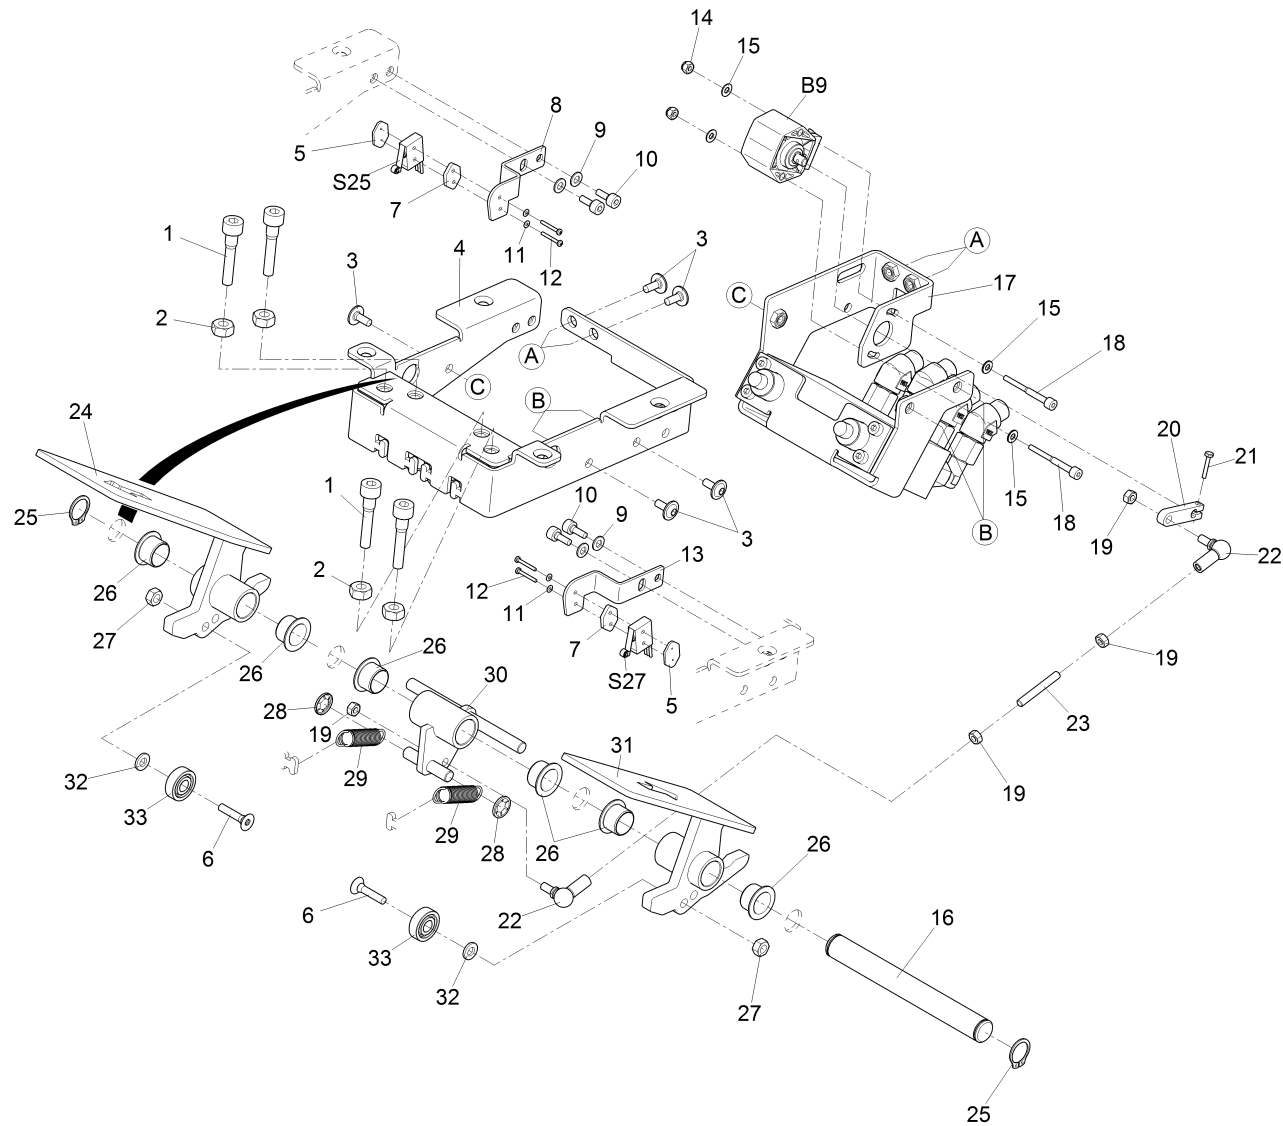

Einzelteile zum alten Fahrpedal / Single parts for old accelator pedal / Pièces détachées pour accélérateur vieux
(1900-01-01 -> 2014-03-15)

**Einzelteile zum alten Fahrpedal / Single parts for old accelator pedal / Pièces détachées pour accélérateur vieux
(1900-01-01 -> 2014-03-15)**

Pos.	Best. Nr. PN Ref.No.	Stc k. Qty. Qté.	Bezeichnung	Einheit	Description	Unit Designation	Abmessungen Unité Measurement Mesurage	DIN / ISO	Bemerkungen Remarks Remarques
1	✓ 00126390	4	Zylinderschraube	ST	Cylinder head screw	PC Vis de cylindre	PCE M8x40-8.8 A2G	DIN 912	
2	✓ 00053350	4	6kt.Mutter	ST	Hex. Nut	PC Écrou à 6 pans	PCE M8-8 A2G	DIN 934	
3	✓ 01000850	5	Linsenflanschschraube	ST	Lens flange screw	PC Vis à tête bombée	PCE 6kt.M6x12-10.9 A2G		
4	--		Nicht mehr lieferbar!		No longer available!	N'est plus disponible!			
5	✓ 01473610	2	Gewindeplatte	ST	Threaded plate	PC Plaque fileté	PCE		
6	✓ 00508990	2	Senkschraube	ST	Countersunk screw	PC Vis à tête fraisée	PCE M6x25-8.8 A2G	DIN 7991	
7	✓ 01473600	2	Platte	ST	Plate	PC Plaque	PCE		
8	--		Nicht mehr lieferbar!		No longer available!	N'est plus disponible!			
9	✓ 00053720	4	Scheibe	ST	Washer	PC Washer	PCE A5,3-140HV-St A2G	DIN 125	
10	✓ 01006860	4	Zyl. Schraube	ST	Socket head screw	PC Vis à cylindre	PCE M5x12-8.8	DIN 912	
11	✓ 01141250	4	Scheibe	ST	Washer	PC	PCE A2,2-140HV-St-A2G	DIN 125	
12	✓ 01141220	4	Linsenschraube	ST	Lens head screw	PC	PCE M2x16-4.8-H A2G	DIN 7985	
13	--		Nicht mehr lieferbar!		No longer available!	N'est plus disponible!			
14	✓ 00133830	2	6kt.Mutter	ST	Hex. Nut	PC Écrou à 6 pans	PCE M4-6 A2G	DIN 985	
15	✓ 00053710	4	Scheibe	ST	Washer	PC Rondelle	PCE B4,3-140HV-St A2G	DIN 125	
16	--		Nicht mehr lieferbar!		No longer available!	N'est plus disponible!			
17		1	Fahrpedalventil kpl		Accelator pedal valve	Soupape d' accélérateur			Seite/Page 278
18	✓ 01175760	2	Zylinderschraube	ST	Socket head screw	PC Vis cylindrique	PCE M4x40-8.8 A2G	ISO 4762	
19	✓ 00053320	4	6kt.Mutter	ST	Hex. Nut	PC Écrou à 6 pans	PCE M5-8 A2G	DIN 934	
20	--		Nicht mehr lieferbar!		No longer available!	N'est plus disponible!			
21	✓ 01071910	1	6kt.Schraube	ST	Hexagon screw	PC Vis à 6 pans	PCE M3x16-8.8-A2G	DIN 933	
22	✓ 01474240	2	Winkelgelenk	ST	Hinged joint	PC Joint angulaire	PCE CS8 A2G		
23	✓ 01472470	1	Gewindebolzen	ST	Threaded bolt	PC Boulon fileté	PCE		

Index: 97115406

275