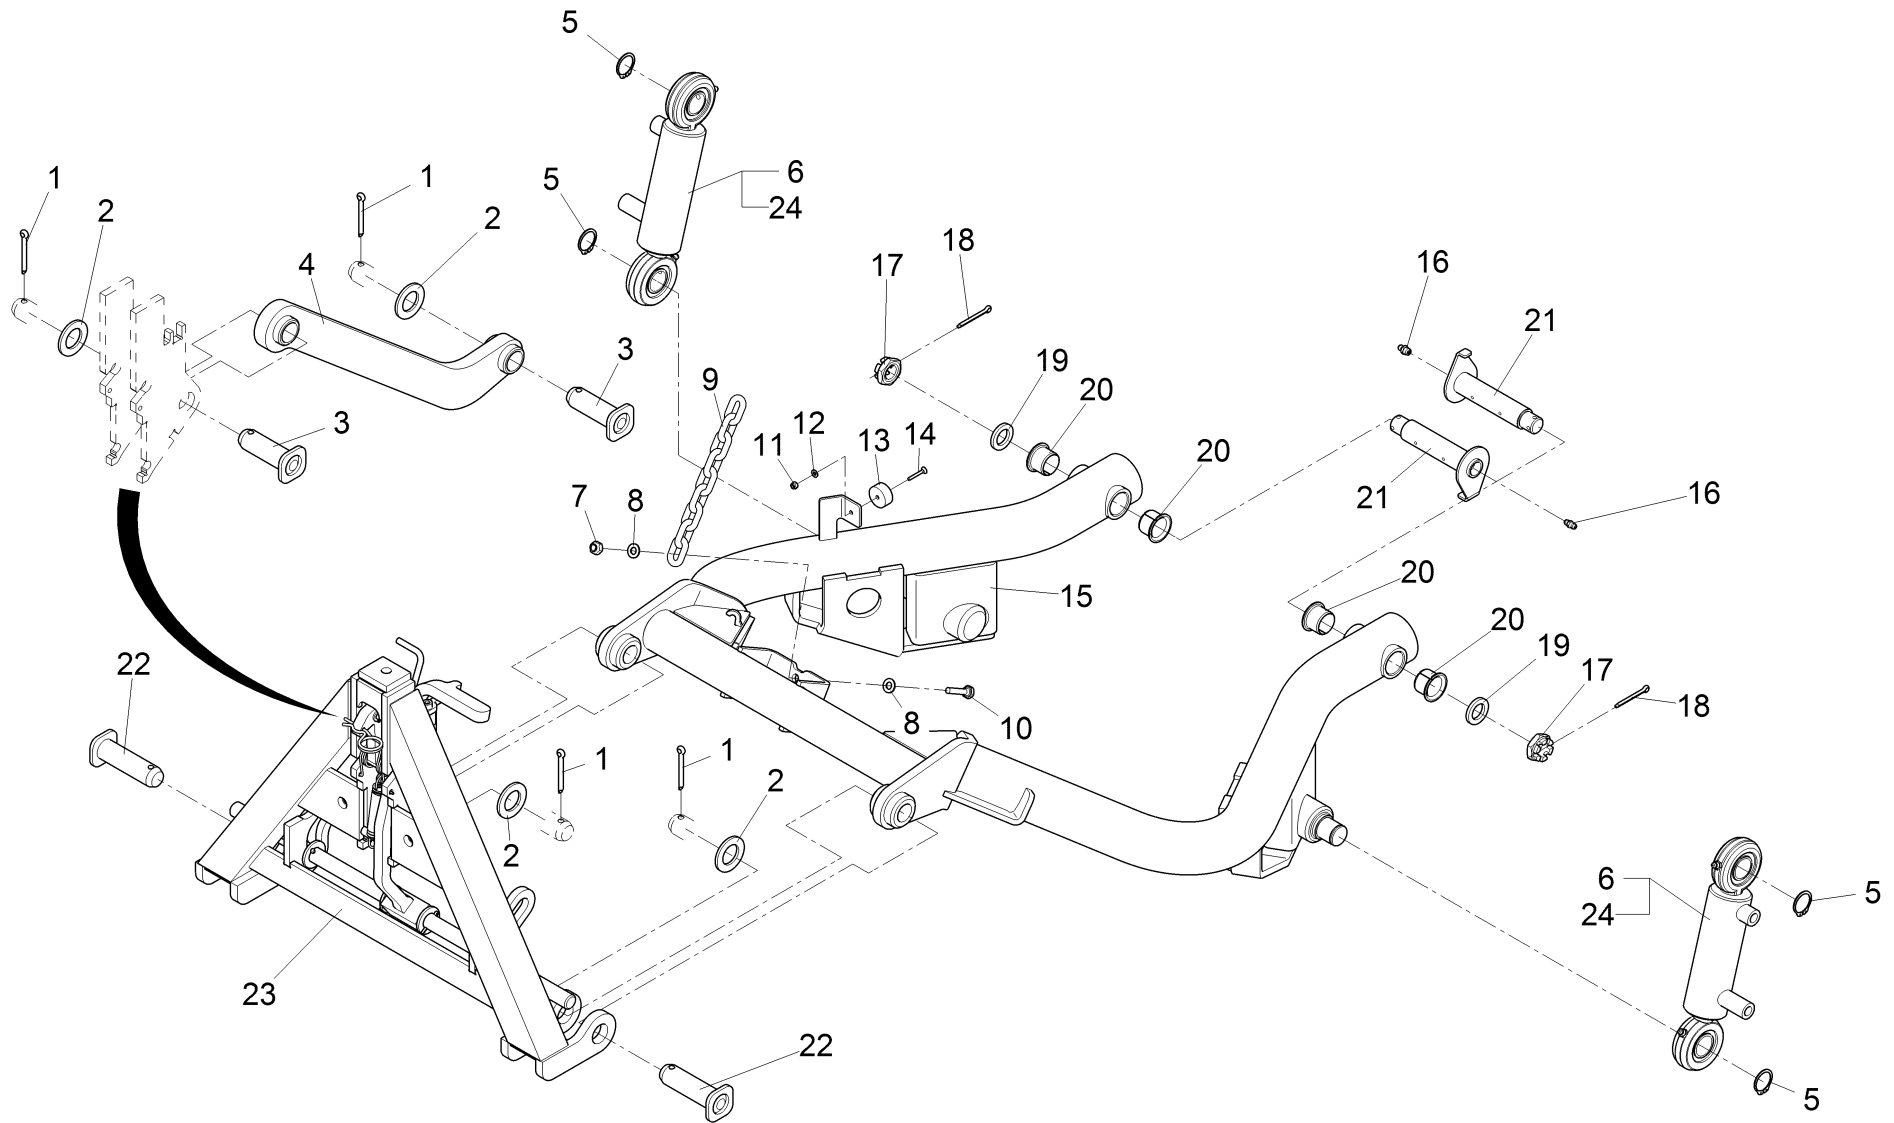

Frontaushebung kpl / Front lifting / Relevage avant

Frontaushebung kpl / Front lifting / Relevage avant

Pos.	Best. Nr. PN Ref.No.	Stc k. Qty. Qté.	Bezeichnung	Einh eit	Description	Unit Designation	Abmessungen Unité Measurement Mesurage	DIN / ISO	Bemerkungen Remarks Remarques
23		1	Kuppeldreieck kpl		Triangular unit	Triangle d'accouplement			
24	✓ 01471030	1	Dichtsatz	ST	Gasket set	PC Kit de joints pads	PCE		Seite/Page 38