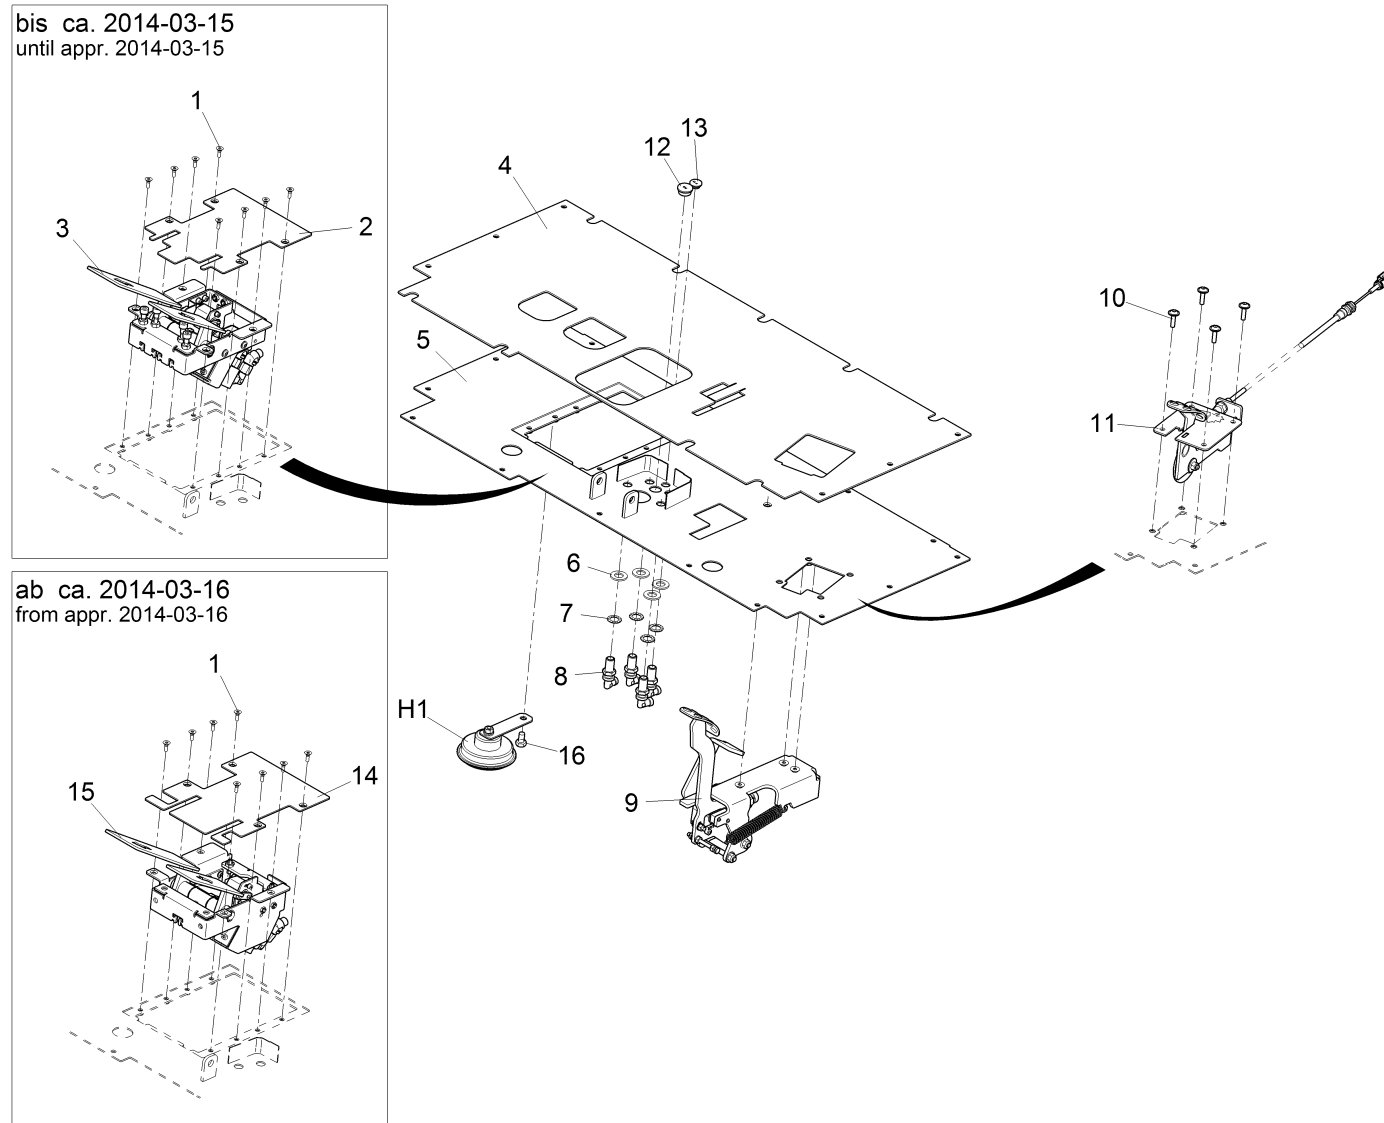

Bodenblech kpl. / Floor plate / Plaque de sol

Bodenblech kpl. / Floor plate / Plaque de sol

Pos.	Best. Nr. PN Ref.No.	Stc k. Qty. Qté.	Bezeichnung	Einh eit	Description	Unit Designation	Abmessungen Unité Measurement Mesurage	DIN / ISO	Bemerkungen Remarks Remarques
1	✓ 00872460	8	Senkschraube	ST	Countersunk screw	PC Vis à tête fraisée	PCE M6x16-8.8 A2G	DIN 7991	
2	✓ 01474160	1	Deckblech	ST	Cover plate	PC Plaque couvercle	PCE		
3		1	Einzelteile zum alten Fahrpedal		Single parts for old accelator pedal	Pièces détachées pour accélérateur vieux		Seite/Page 190	
4	✓ 01471540	1	Bodenmatte	ST	Floor mat	PC Natte de sol	PCE		
5	✓ 01474700	1	Bodenblech, vollst.	ST	Bottom plate	PC Tôle d' sol	PCE		
6	✓ 00053780	4	Scheibe	ST	Washer	PC Washer	PCE A15-140HV-St A2G	DIN 125	
7	✓ 01142430	4	Fächerscheibe	ST	Serrated lock washer	PC Rondelle à dents revauchantes	PCE A14,5 geölt	DIN 6798	
8	✓ 01060560	4	W-Schottverschraubung	ST	Screwed angle fitting	PC Boulonnage de cloison étanche	PCE UL8-StGt A3G	DIN 2353	
9		1	Bremspedal, kpl		Brake pedal	Pédale de frein		Seite/Page 196	
10	✓ 01164420	4	Linsenflanschschr. m.l-6kt.	ST	Lens flange screw	PC Vis à tête bombée	PCE M8x25-A2-70		
11		1	Grobgutpedal kpl		Coarse particle pedal	Pédale pour particule rude		Seite/Page 200	
12	✓ 00904080	1	Verschluss-Stopfen	ST	Drain plug	PC Bouchon	PCE F19 SW		
13	✓ 00527770	1	Verschluss-Stopfen	ST	Drain plug	PC Bouchon	PCE F11 SW		
14	✓ 01474220	1	Deckblech	ST	Cover plate	PC Plaque couvercle	PCE		
15			Fahrpedal kpl.	ST	Accelator pedal	PC Accélérateur	PCE	Seite/Page 202	
16	✓ 00151810	1	6kt.Schraube	ST	Hexagon screw	PC Vis à 6 pans	PCE M8x12-8.8 A2G	DIN 933	
H1	✓ 01134010	1	Signalhorn 12V	ST	signal horn 12V	PC	PCE