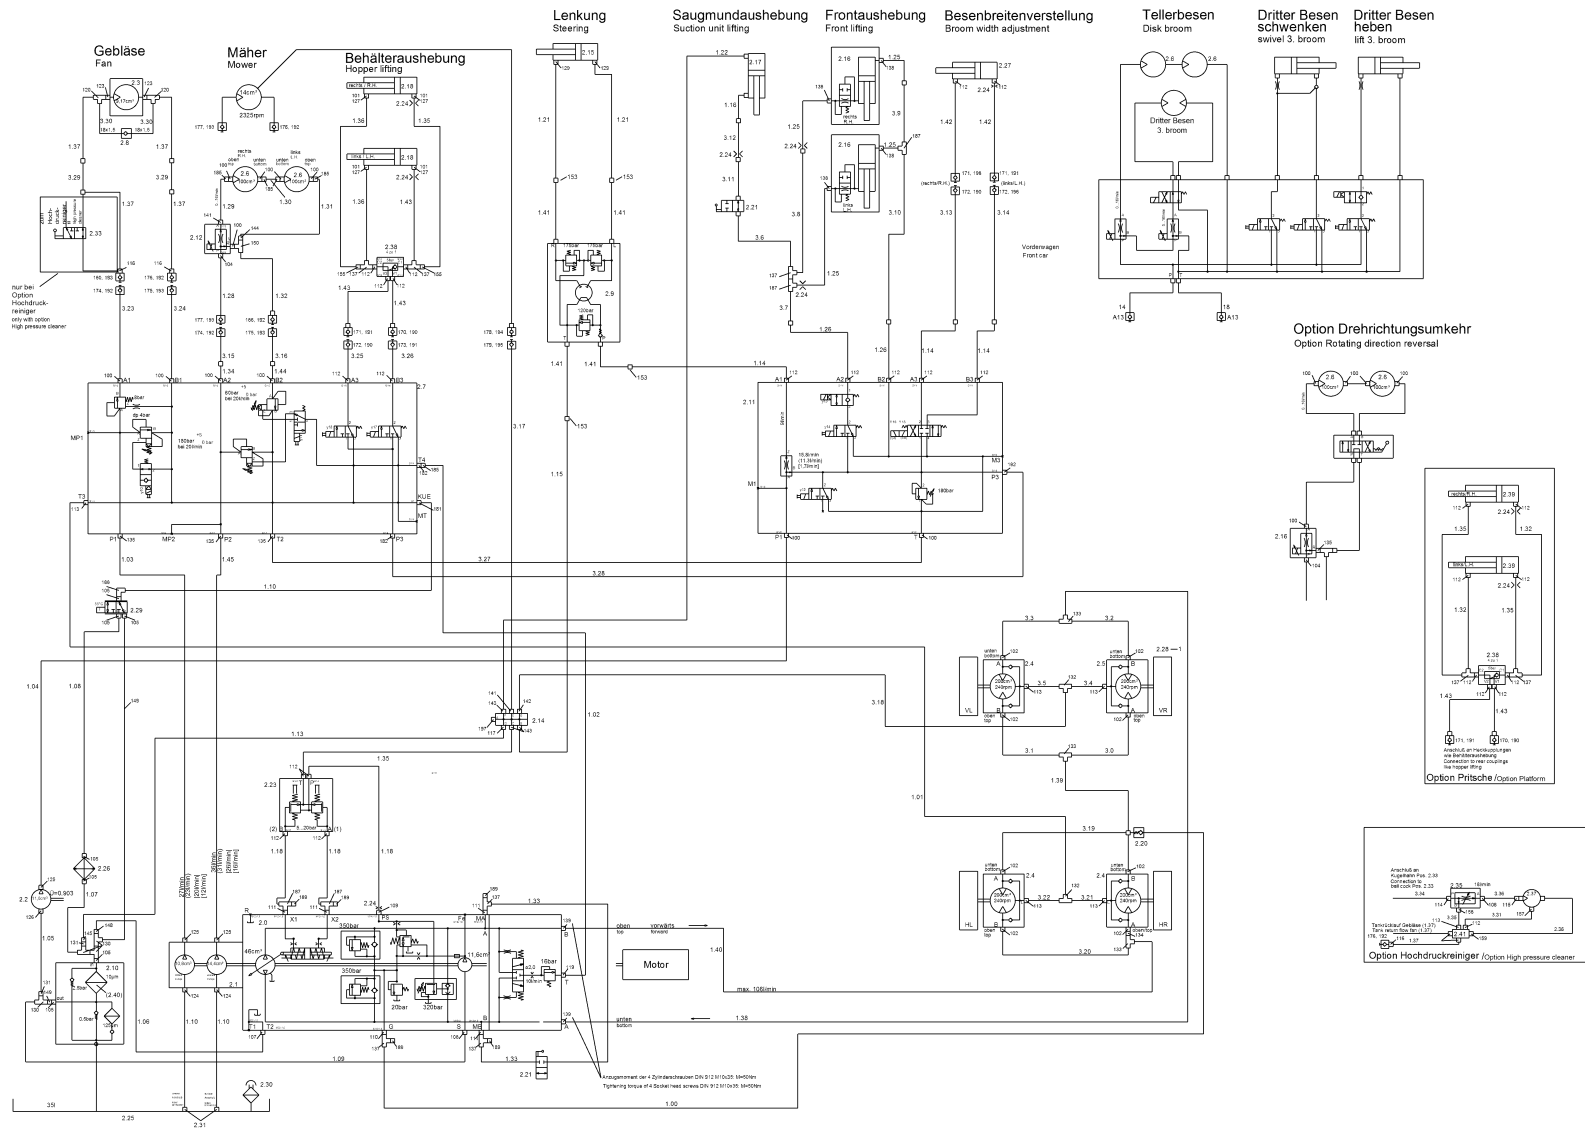

Hydraulikplan CM 600 / Hydraulic circuit CM 600 / Schéma hydraulique CM 600

Hydraulikplan CM 600 / Hydraulic circuit CM 600 / Schéma hydraulique CM 600

Pos.	Best. Nr. PN Ref.No.	Stc k. Qty. Qté.	Bezeichnung	Einh eit	Description	Unit Designation	Abmessungen Unité Measurement Mesurage	DIN / ISO	Bemerkungen Remarks Remarques
2.25	✓ 01473740	1	Hydrauliktank kpl CM 600	ST	Hydraulic tank CM 600	PC	Réservoir hydraulique CM 600	PCE	Seite/Page 387
2.26	✓ 01167540	1	Kühler	ST	Cooler	PC	Réfrigérisseur	PCE	
2.27	✓ 01471040	1	Hydraulikzylinder	ST	Hydraulic cylinder	PC	Cylindre hydraulique	PCE	
2.28	✓ 01472120	1	EMD Speed Sensor	ST	Speed sensor	PC	Capteur de vitesse	PCE	
2.29	✓ 01471420	1	Öl-Temperaturregler	ST	Oil thermo regulator	PC	Regulateur thermique de huile	PCE X1.241	
2.30	✓ 01012560	1	Einfüllfilter	ST	Intake filter	PC	Filtre	PCE	
2.31	✓ 01473750	2	VR Stutzen	ST	Connection	PC	Tubulure	PCE	
2.33	✓ 01473640	1	3-Wege-Kugelhahn	ST	Ball valve	PC	Robinet à bille, 3 voies	PCE 18L	
2.35	✓ 01473720	1	Stromregelventil	ST	Current regulator	PC	Régulateur de débit	PCE MTKA16-2M22	
2.36	✓ 01163350	1	Pumpenflansch	ST	Pump flange	PC	Bride d' pompe	PCE	
2.37	✓ 01163500	1	Zahnradmotor	ST	Gear wheel motor	PC	Moteur à engrenage	PCE "PLM 20.11,2 D.3/4""	
2.38	✓ 01111000	3	Entsperrbares Rückschlagventil	ST	Back-pressure valve	PC	Clapet antiretour déverrouillable	PCE	
2.39	✓ 01473080	2	Kippzylinder	ST	Tip cylinder	PC	Cylindre à bascule	PCE	
2.40	✓ 01472210	1	Filterelement	ST	Filter element	PC	Élément de filtre	PCE RK010MM-V-VPN-S O612	
2.41	✓ 03014250	1	Sammler	ST	Collection drain	PC	Collecteur	PCE	
3.0	✓ 03012940	1	Hydraulikrohr	ST	Hydraulic pipe	PC	Tube hydraulique	PCE	
3.1	✓ 03012950	1	Hydraulikrohr	ST	Hydraulic pipe	PC	Tube hydraulique	PCE	
3.2	✓ 03012920	1	Hydraulikrohr	ST	Hydraulic pipe	PC	Tube hydraulique	PCE	
3.3	✓ 03012930	1	Hydraulikrohr	ST	Hydraulic pipe	PC	Tube hydraulique	PCE	
3.4	✓ 03012900	1	Hydraulikrohr	ST	Hydraulic pipe	PC	Tube hydraulique	PCE	
3.5	✓ 03012910	1	Hydraulikrohr	ST	Hydraulic pipe	PC	Tube hydraulique	PCE