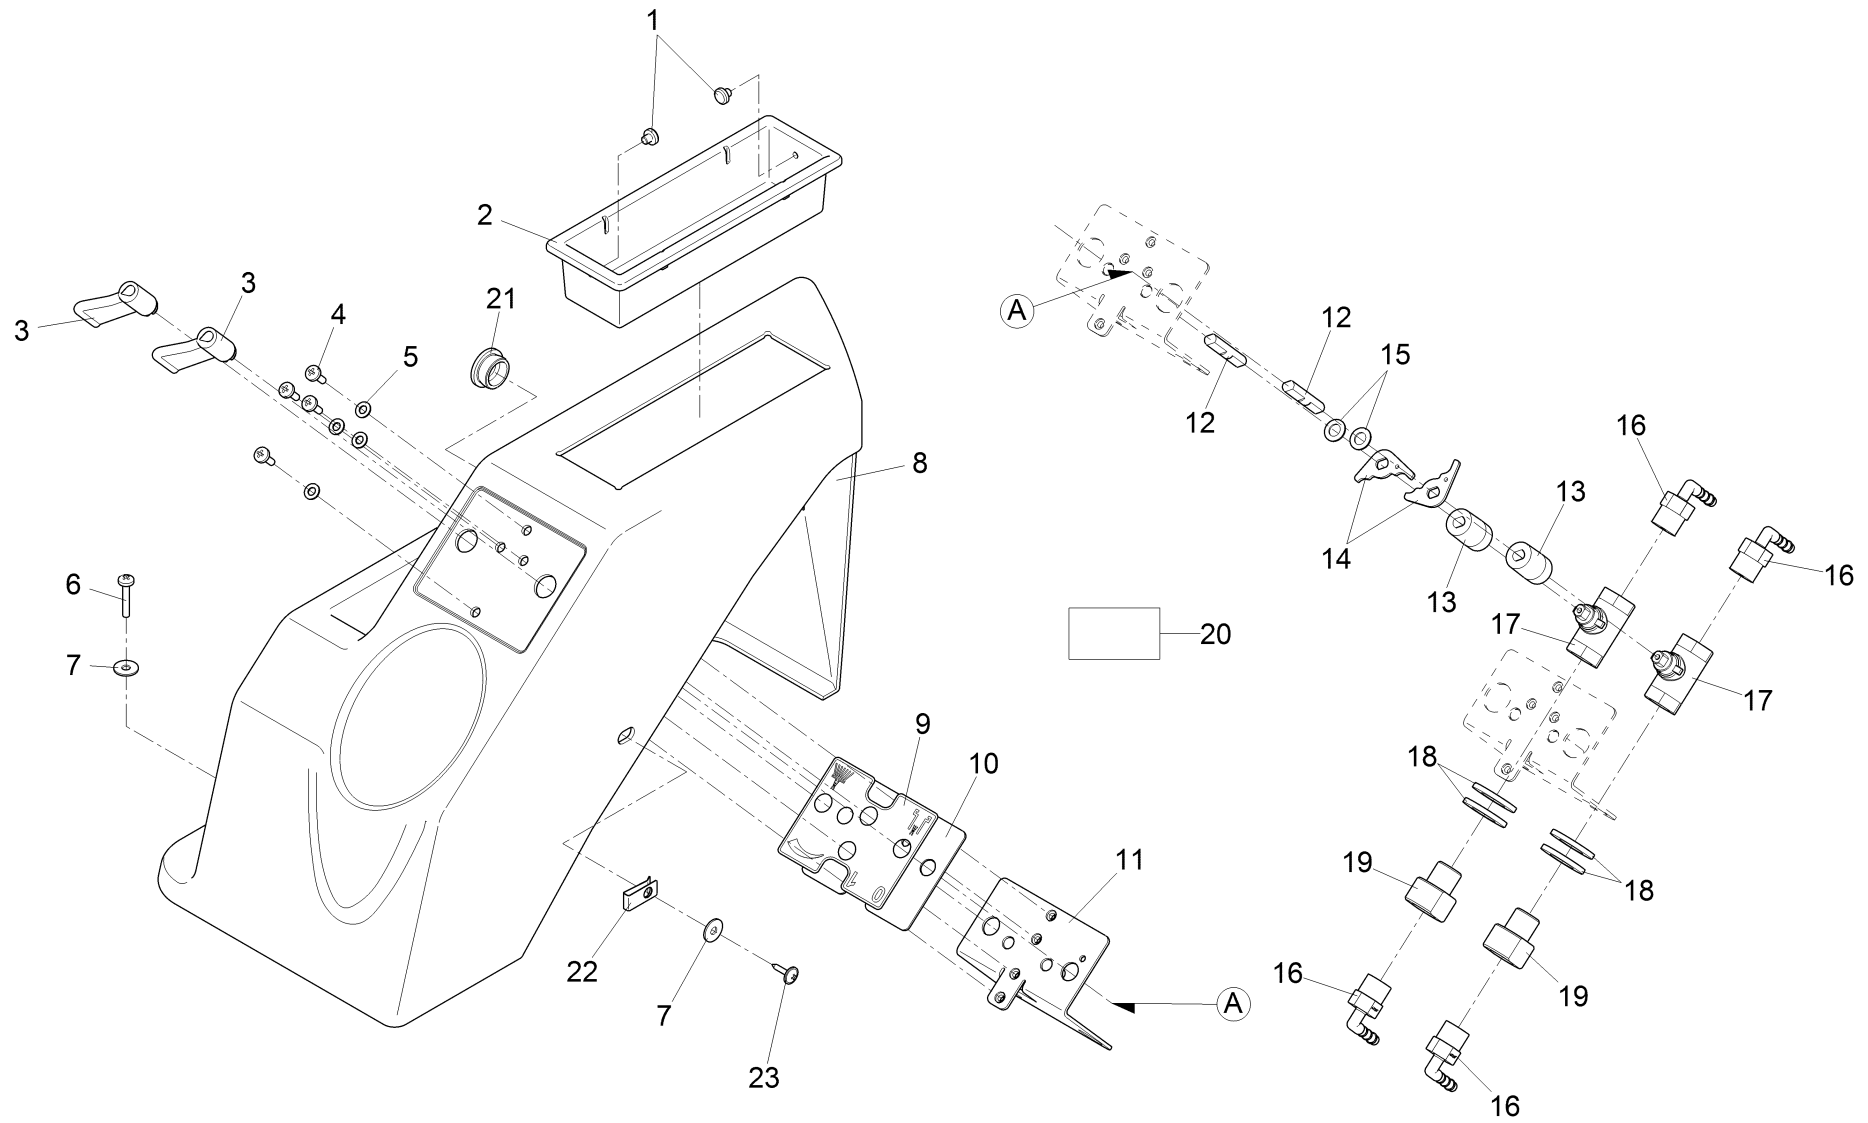

Seitenkonsole links, kpl / Side console L.H. / Consôle latéral à gauche

Seitenkonsole links, kpl / Side console L.H. / Consôle latéral à gauche

Pos.	Best. Nr. PN Ref.No.	Stc k. Qty. Qté.	Bezeichnung	Einh eit	Description	Unit Designation	Abmessungen Unité Measurement Mesurage	DIN / ISO	Bemerkungen Remarks Remarques
1	✓ 01064360	2	Kunststoffniet	ST	Pin	PC Goupille	PCE		
2	✓ 01140060	1	Ablageschale schwarz	ST	Storage bowl	PC Bac noir	PCE		
3	✓ 01078370	2	Hebel	ST	Lever	PC Levier	PCE		
4	✓ 00108650	4	Linsenschraube	ST	Fillister-head screw	PC Vis de lentille	PCE M5x12-4.8-H A2G	DIN 7985	
5	✓ 00053720	4	Scheibe	ST	Washer	PC Washer	PCE A5,3-140HV-St A2G	DIN 125	
6	✓ 00506950	2	Linsenschraube	ST	Fillister-head screw	PC Vis de lentille	PCE M5x25-4.8-H A2G	DIN 7985	
7	✓ 00555520	3	Scheibe	ST	Washer	PC Rondelle	PCE 5,3-140HV-St A3G	DIN 9021	
8	✓ 03012870	1	Konsole grau links CM 600	ST	Console gray L.H.	PC Consôle gris à gauche	PCE		
9	✓ 01472640	1	Folie Wasserdosierung	ST	Foil water metering	PC Folie de dosage d' eau	PCE		
10	---	1	Ersatzteil auf Anfrage		Spare part on request		Pièce de rechange sur demande		90684226 Deckblech
11	---	1	Ersatzteil auf Anfrage		Spare part on request		Pièce de rechange sur demande		96151295 Winkel vollst
12	✓ 01472590	2	Welle	ST	Shaft	PC Arbre	PCE		
13	✓ 01078400	2	Anschluss-Stück	ST	Connecting piece	PC Raccord	PCE		
14	---	2	Ersatzteil auf Anfrage		Spare part on request		Pièce de rechange sur demande		Neu: 90684515 Dosierblech
14	✓ 01472720	1	Dosierblech rechts	ST	Charge sheet metal R.H.	PC Tôle de dosage à droite	PCE		noch bestellbar!
14	✓ 01472610	1	Dosierblech links	ST	Charge sheet metal L.H.	PC Tôle de dosage à gauche	PCE		noch bestellbar!
15	✓ 00055590	2	Pass-Scheibe	ST	Adjusting washer	PC Glace de passeport	PCE 8x14x1	DIN 988	
16	✓ 01066760	4	W-Einschraubstutzen	ST	Screwed plug	PC Manchon fileté	PCE WES 6 R3/8-keg.		
17	✓ 00956340	2	Kugelhahn	ST	Ball cock	PC Robinet à boule	PCE		
18	✓ 00053790	4	Scheibe	ST	Washer	PC Washer	PCE A17-140HV-St A2G	DIN 125	

Index: 97120190

223