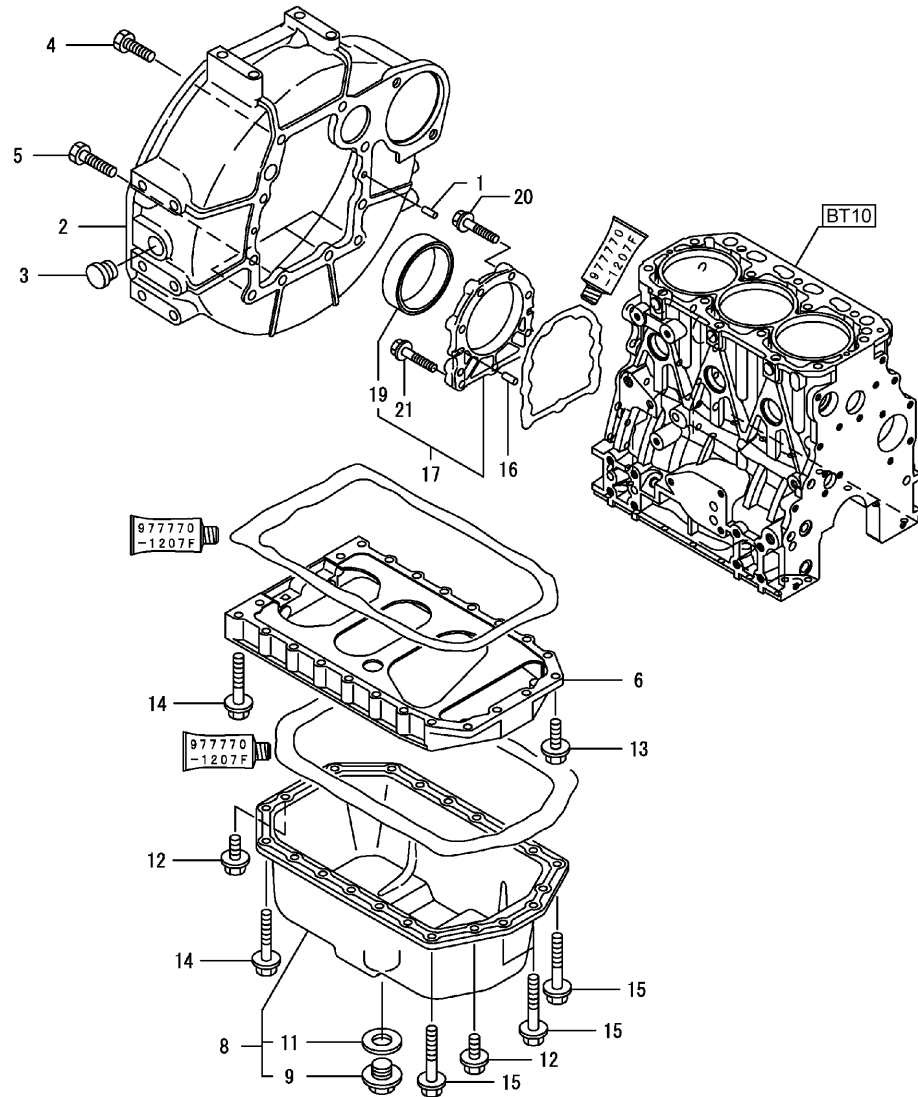

Schwungradgehäuse - Ölwanne / Flywheel housing - oil sump / Boîte d' volant - Carter de huile

Pos.	Best. Nr. PN Ref.No.	Stk k. Qty. Qté.	Bezeichnung	Einheit	Description	Unit Designation	Abmessungen Unité Measurement Mesurage	DIN / ISO	Bemerkungen Remarks Remarques
1	---	2	Ersatzteil auf Anfrage		Spare part on request	Pièce de rechange sur demande			Stift
2	---	1	Ersatzteil auf Anfrage		Spare part on request	Pièce de rechange sur demande			Gehäuse
3	---	1	Ersatzteil auf Anfrage		Spare part on request	Pièce de rechange sur demande			Kappe
4	---	6	Ersatzteil auf Anfrage		Spare part on request	Pièce de rechange sur demande			Schraube
5	---	4	Ersatzteil auf Anfrage		Spare part on request	Pièce de rechange sur demande			Schraube
6	---	1	Ersatzteil auf Anfrage		Spare part on request	Pièce de rechange sur demande			Zwischenplatte
8	---	1	Ersatzteil auf Anfrage		Spare part on request	Pièce de rechange sur demande			Ölwanne mit Ablassschraube und Dichtung
9	✓ 01045000	1	Stopfen	ST	Plug	PC Bouchon	PCE M22		
11	✓ 01045010	1	Unterlegscheibe	ST	Washer	PC Rondelle	PCE		
12	✓ 01181610	4	6kt.Schraube	ST	Hex. screw	PC Vis à 6 pans	PCE M8x16		
13	---	2	Ersatzteil auf Anfrage		Spare part on request	Pièce de rechange sur demande			Schraube
14	✓ 01044520	16	Schraube	ST	Screw	PC Vis	PCE M8x45		
15	---	4	Ersatzteil auf Anfrage		Spare part on request	Pièce de rechange sur demande			Schraube
16	---	2	Ersatzteil auf Anfrage		Spare part on request	Pièce de rechange sur demande			Stift
17	---	1	Ersatzteil auf Anfrage		Spare part on request	Pièce de rechange sur demande			Gehäuseteile
19	✓ 01144120	1	Dichtring	ST	sealing ring	PC Joint circulaire	PCE		
20	---	6	Ersatzteil auf Anfrage		Spare part on request	Pièce de rechange sur demande			Schraube

Schwungradgehäuse - Ölwanne / Flywheel housing - oil sump / Boîte d' volant - Carter de huile