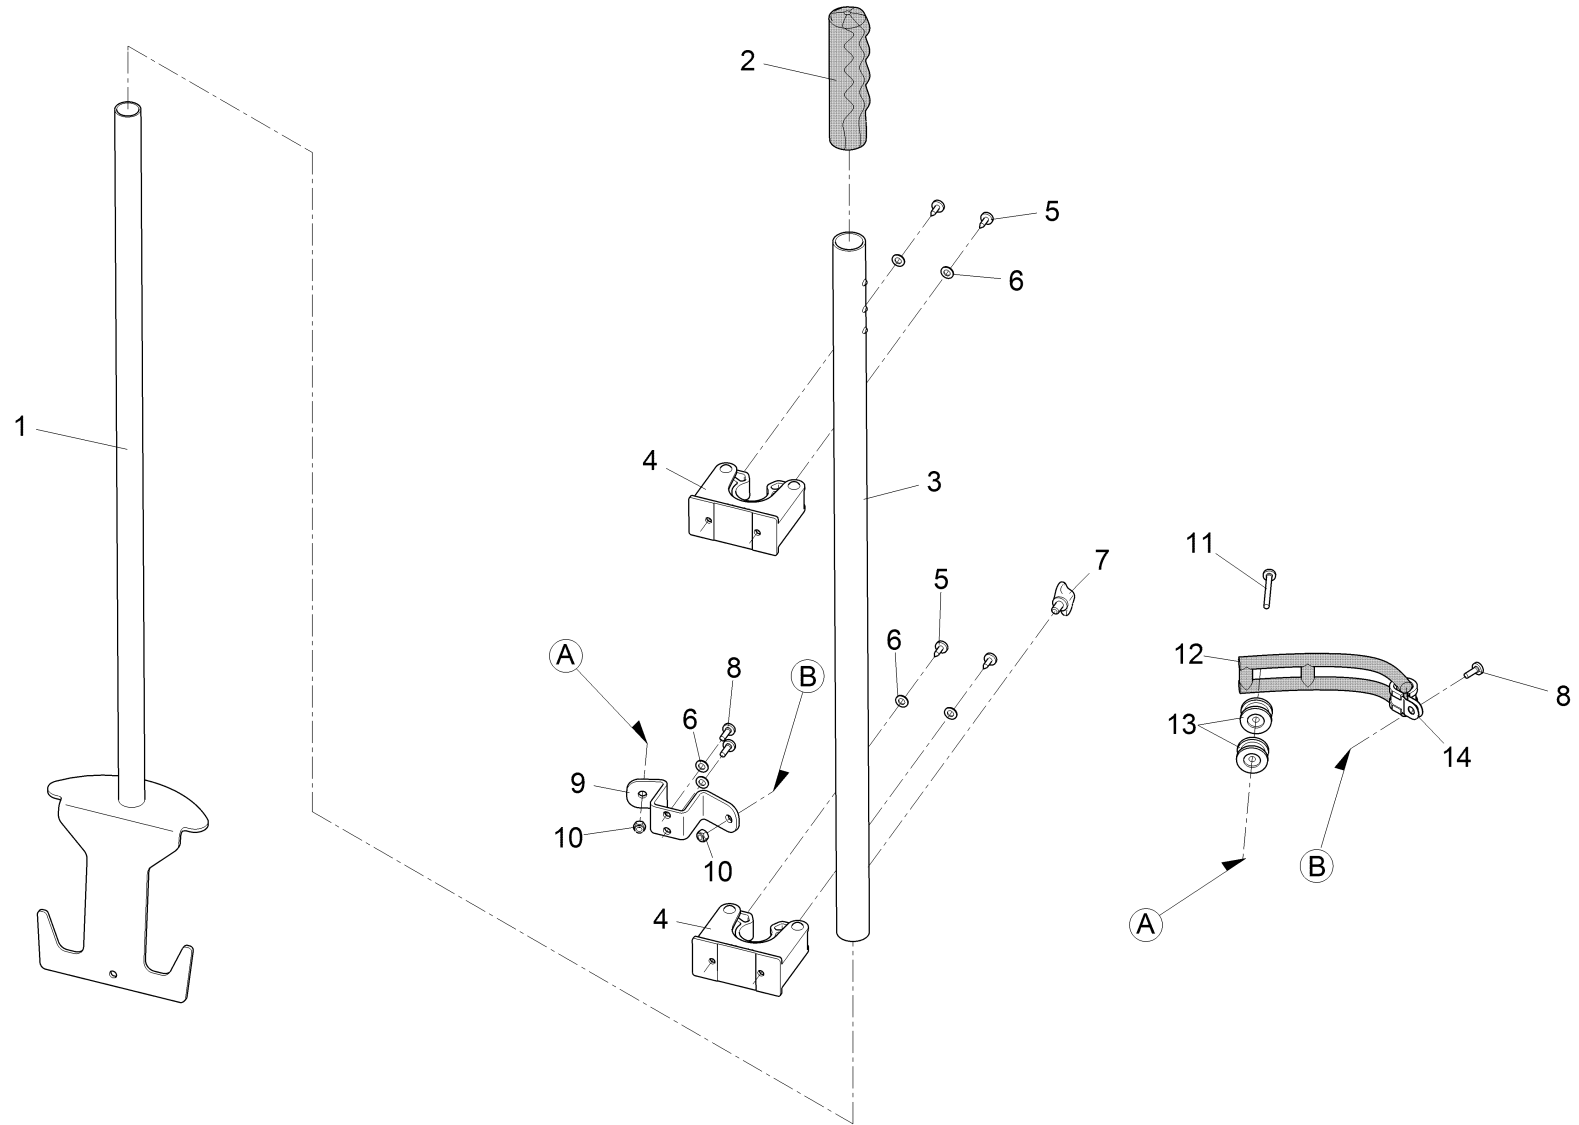

Werkzeug kpl. / Tool cpl. / Outil cpl.

Pos.	Best. Nr. PN Ref.No.	Stk k. Qty. Qté.	Bezeichnung	Einh eit	Description	Unit Designation	Abmessungen Unité Measurement Mesurage	DIN / ISO	Bemerkungen Remarks Remarques
1	---	1	Ersatzteil auf Anfrage		Spare part on request	Pièce de rechange sur demande			96100391 Schaber, vollst
2	✓ 01142540	1	Griff	ST	Handle	PC Poignée	PCE		
3	✓ 01142730	1	Rohr, vollst.	ST	Pipe	PC	PCE		
4	✓ 01142520	2	Halterung	ST	Mounting	PC	PCE		
5	✓ 00155940	4	Blechschraube	ST	Tapping screw	PC Vis de tôle	PCE ST4,8x13-C A2G	DIN 7981	
6	✓ 00053720	6	Scheibe	ST	Washer	PC Washer	PCE A5,3-140HV-St A2G	DIN 125	
7	✓ 01066950	1	Flügelschraube	ST	Wing screw	PC Vis à ailettes	PCE M6x10 A2B		
8	✓ 00108650	3	Linsenschraube	ST	Fillister-head screw	PC Vis de lentille	PCE M5x12-4.8-H A2G	DIN 7985	
9	✓ 01473820	1	Blech	ST	Sheet metal	PC Tôle	PCE		
10	✓ 00051340	2	6kt.Mutter	ST	Hex. Nut	PC Écrou à 6 pans	PCE M5-6 A2G	DIN 985	
11	✓ 00101870	1	Linsenschraube	ST	Fillister-head screw	PC Vis de lentille	PCE M5x40-4.8-H A2G	DIN 7985	
12	✓ 01473340	0, 200	Leitergummi	M	Ladder rubber	M Caoutchouc	M		
13	✓ 01472920	2	Rundknopf 6-8mm	ST	Round head	PC Tête ronde	PCE		
14	✓ 00109470	1	Rohrschelle	ST	Tube clamp	PC Collier de tube	PCE RSGU 1 10/15 A2G