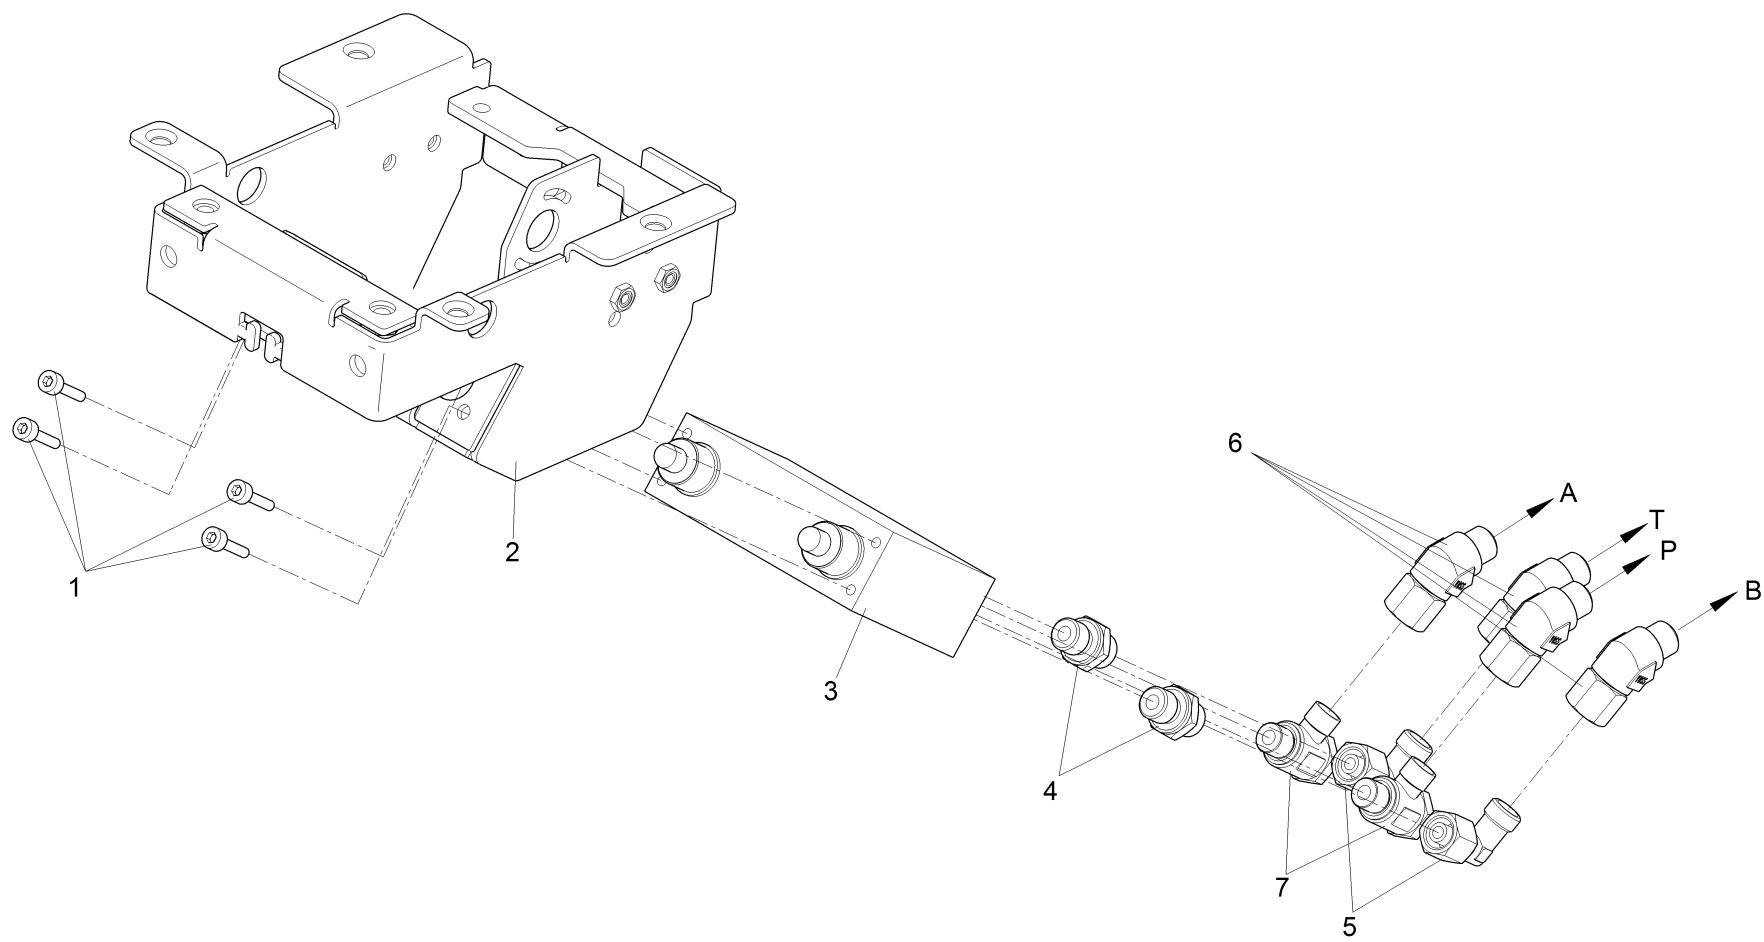

Fahrpedalventil kpl / Accelerator pedal valve / Soupape d' accélérateur
(2014-03-16 ->)

**Fahrpedalventil kpl / Accelator pedal valve / Soupape d' accélérateur
(2014-03-16 ->)**

Pos.	Best. Nr. PN Ref.No.	Stk. Qty. Qté.	Bezeichnung	Einheit	Description	Unit Designation	Abmessungen Unité Measurement Mesurage	DIN / ISO	Bemerkungen Remarks Remarques
1	✓ 01081260	4	Zylinderschraube	ST	Socket head screw	PC Socket head screw	PCE M5x16-A2-70	DIN 912	
2	✓ 01470300	1	Grundblech Fahrpedal, vollst.	ST	Base plate	PC Plaque de base	PCE		
3	✓ 01470130	1	Fahrpedalventil	ST	Accelerator pedal valve	PC Soupape d' accélérateur	PCE		
4	✓ 00870240	2	Gerade-Verschraubung	ST	Straight screw connection	PC Embout rectiligne	PCE "L8/G1/4"" A3G"		
5	✓ 01013020	2	Einstell W-Verschraubung	ST	Adjustment angle screw connection	PC Embout angulaire reglable	PCE L 8 A3G		
6	✓ 01474250	4	Einstell-W-Verschraubung	ST	Adjustment angle screw connection	PC Embout angulaire reglable	PCE L8-45° A3G		
7	✓ 00870180	2	Schwenk-Verschraubung	ST	Swivelling screw-fitting	PC Embout pivotant	PCE "L8/G1/4"" A3G"