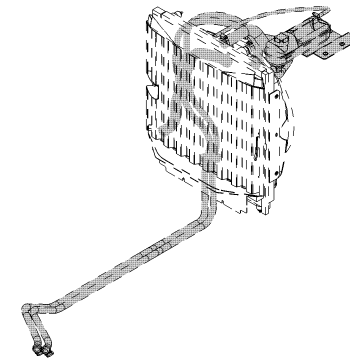

Kühler kpl., Teil 2 / Cooler cpl., part 2 / Réfroidisseur cpl., deuxième partie

Kühler kpl., Teil 2 / Cooler cpl., part 2 / Réfrigérisseur cpl., deuxième partie

Pos.	Best. Nr. PN Ref.No.	Stc k. Qty. Qté.	Bezeichnung	Einh eit	Description	Unit Designation	Abmessungen Unité Measurement Mesurage	DIN / ISO	Bemerkungen Remarks Remarques
1	✓ 00053260	1	6kt.Schraube	ST	Hex.bolt	PC Vis à 6 pans	PCE M8x50-8.8 A2G	DIN 933	
2	✓ 00042900	5	Scheibe	ST	Washer	PC Washer	PCE 8,4-140HV-St A3G	DIN 9021	
3	✓ 01090690	2	Deckplatte	ST	Cover plate	PC Plaque de couvercle	PCE ZDP-3-W1	DIN 3015	
4	✓ 01143370	2	Klemmhälftenpaar	ST	Pair of clamping	PC	PCE ZKP-3-R-25-25-PP	DIN 3015	
5	✓ 01072300	1	6kt.Schraube	ST	Hexagon screw	PC Vis à 6 pans	PCE M8x65-8.8 A3G	DIN 933	
6	✓ 00051510	2	6kt.Mutter	ST	Hex. Nut	PC Écrou à 6 pans	PCE M8-8 A2G	DIN 985	
7	✓ 00830670	2, 830	Schlauch	M	Hose	M Tuyau	M 15x3,5 Gummi sw	DIN 73411	
8	✓ 00830670	2, 700	Schlauch	M	Hose	M Tuyau	M 15x3,5 Gummi sw	DIN 73411	
9	✓ 00733160	1	Schlauchschele	ST	Hose clamp	PC Hose clamp	PCE A-20-32x9-W1-2	DIN 3017	
10	✓ 01143020	1	T-Stück	ST	T-piece	PC	PCE		
11	✓ 00830670	0, 120	Schlauch	M	Hose	M Tuyau	M 15x3,5 Gummi sw	DIN 73411	
12	✓ 01471740	1	Kühlwasserschlauch	ST	Radiator hose	PC Tuyau d'eau de refroidissement	PCE		
13	✓ 00053020	2	6kt.Schraube	ST	Hexagon screw	PC Vis à 6 pans	PCE M6x20-8.8 A2G	DIN 933	
14	✓ 00135120	2	Scheibe	ST	Washer	PC Washer	PCE 6,4-140HV-St A3G	DIN 9021	
15	✓ 01470160	1	Ausgleichsbehälter, kpl.	ST	Compensating reservoir	PC Récipient de compensation	PCE		
16	✓ 00830680	0, 590	Schlauch	M	Hose	M Tuyau	M B7,5x12,5	DIN 73379	
17	✓ 00074300	2	Schlauchschele	ST	Hose clamp	PC Hose clamp	PCE A-8-16x 9-W2-2	DIN 3017	
18	✓ 00053100	1	6kt.Schraube	ST	Hexagon screw	PC Vis à 6 pans	PCE M8x25-8.8 A2G	DIN 933	
19	✓ 01000670	2	Linsenflanschschr.m .l-6kt.	ST	Lens flange screw	PC Vis à tête bombée	PCE M8x20-10.9 A2G		
20	---	1	Ersatzteil auf Anfrage		Spare part on request	Pièce de rechange sur demande			96140512 Konsole kpl.