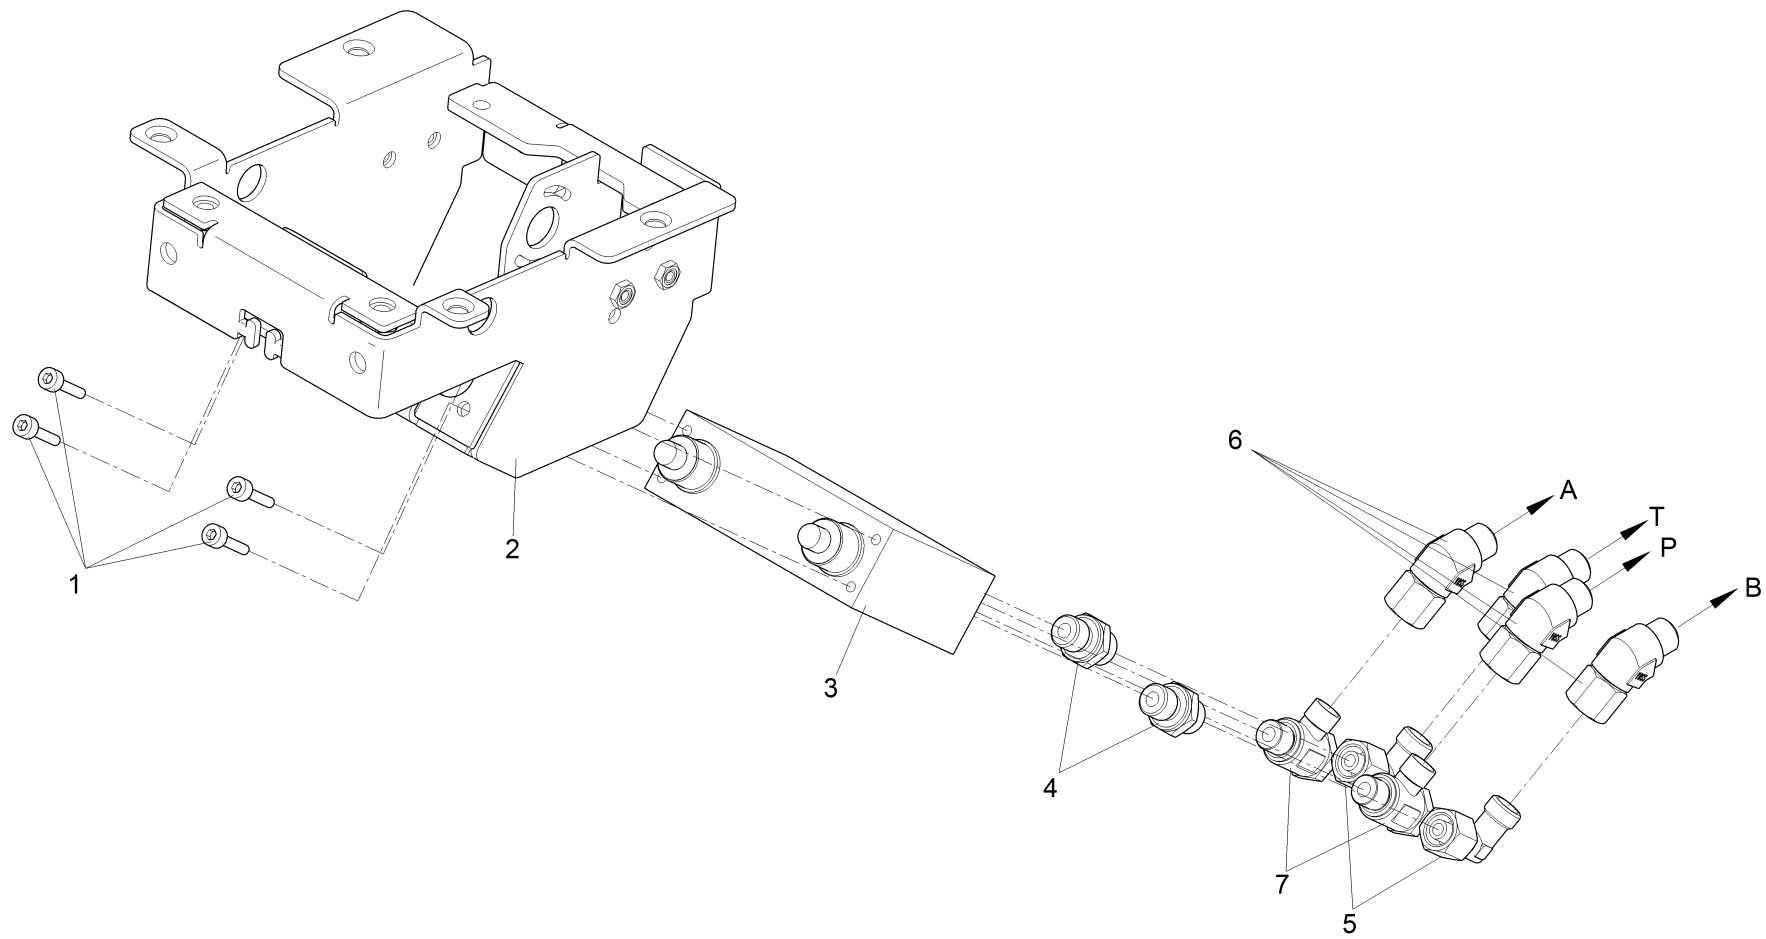

Fahrpedalventil kpl / Accelerator pedal valve / Soupape d' accélérateur
(2014-03-16 ->)

Fahrpedalventil kpl / Accelator pedal valve / Soupape d' accélérateur
(2014-03-16 ->)

Pos.	Best. Nr. PN Ref.No.	Stk. k. Qty. Qté.	Bezeichnung	Einh. eit	Description	Unit Designation	Abmessungen Unité Measurement Mesurage	DIN / ISO	Bemerkungen Remarks Remarques
1	✓ 01081260	4	Zylinderschraube	ST	Socket head screw	PC Socket head screw	PCE M5x16-A2-70	DIN 912	
2	✓ 01470300	1	Grundblech Fahrpedal, vollst.	ST	Base plate	PC Plaque de base	PCE		
3	✓ 01470130	1	Fahrpedalventil	ST	Accelerator pedal valve	PC Soupape d' accélérateur	PCE		
4	✓ 00870240	2	Gerade-Verschraubung	ST	Straight screw connection	PC Embout rectiligne	PCE "L8/G1/4"" A3G"		
5	✓ 01013020	2	Einstell W-Verschraubung	ST	Adjustment angle screw connection	PC Embout angulaire reglable	PCE L 8 A3G		
6	✓ 01474250	4	Einstell-W-Verschraubung	ST	Adjustment angle screw connection	PC Embout angulaire reglable	PCE L8-45° A3G		
7	✓ 00870180	2	Schwenk-Verschraubung	ST	Swivelling screw-fitting	PC Embout pivotant	PCE "L8/G1/4"" A3G"