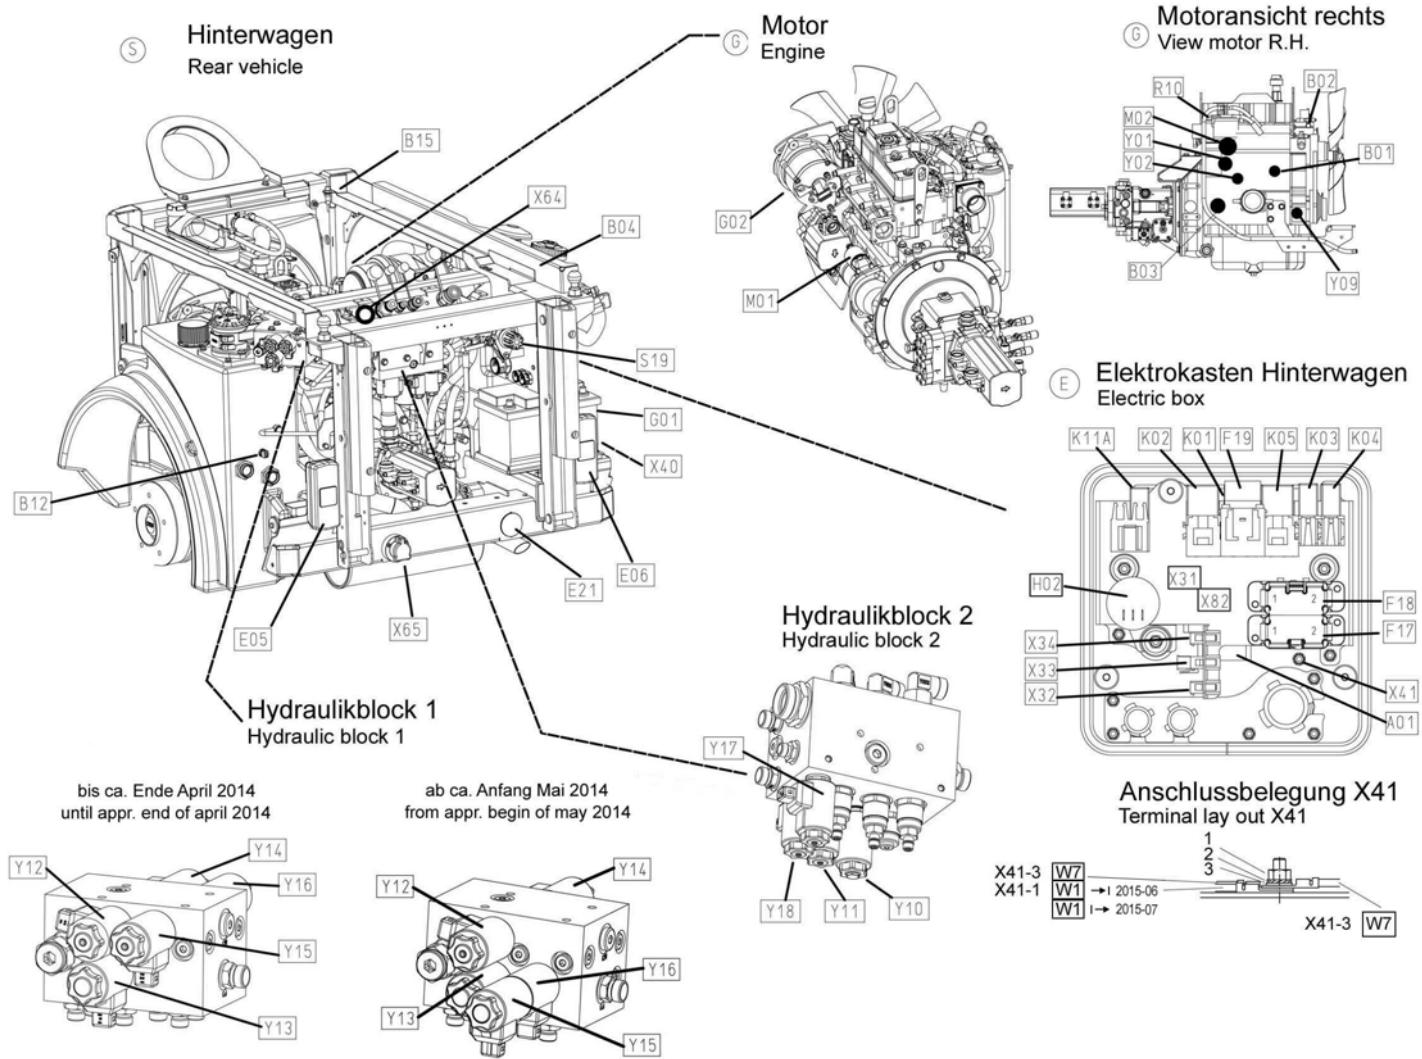

Übersicht, Teil 2 / General view, part 2 / Index, deuxième partie