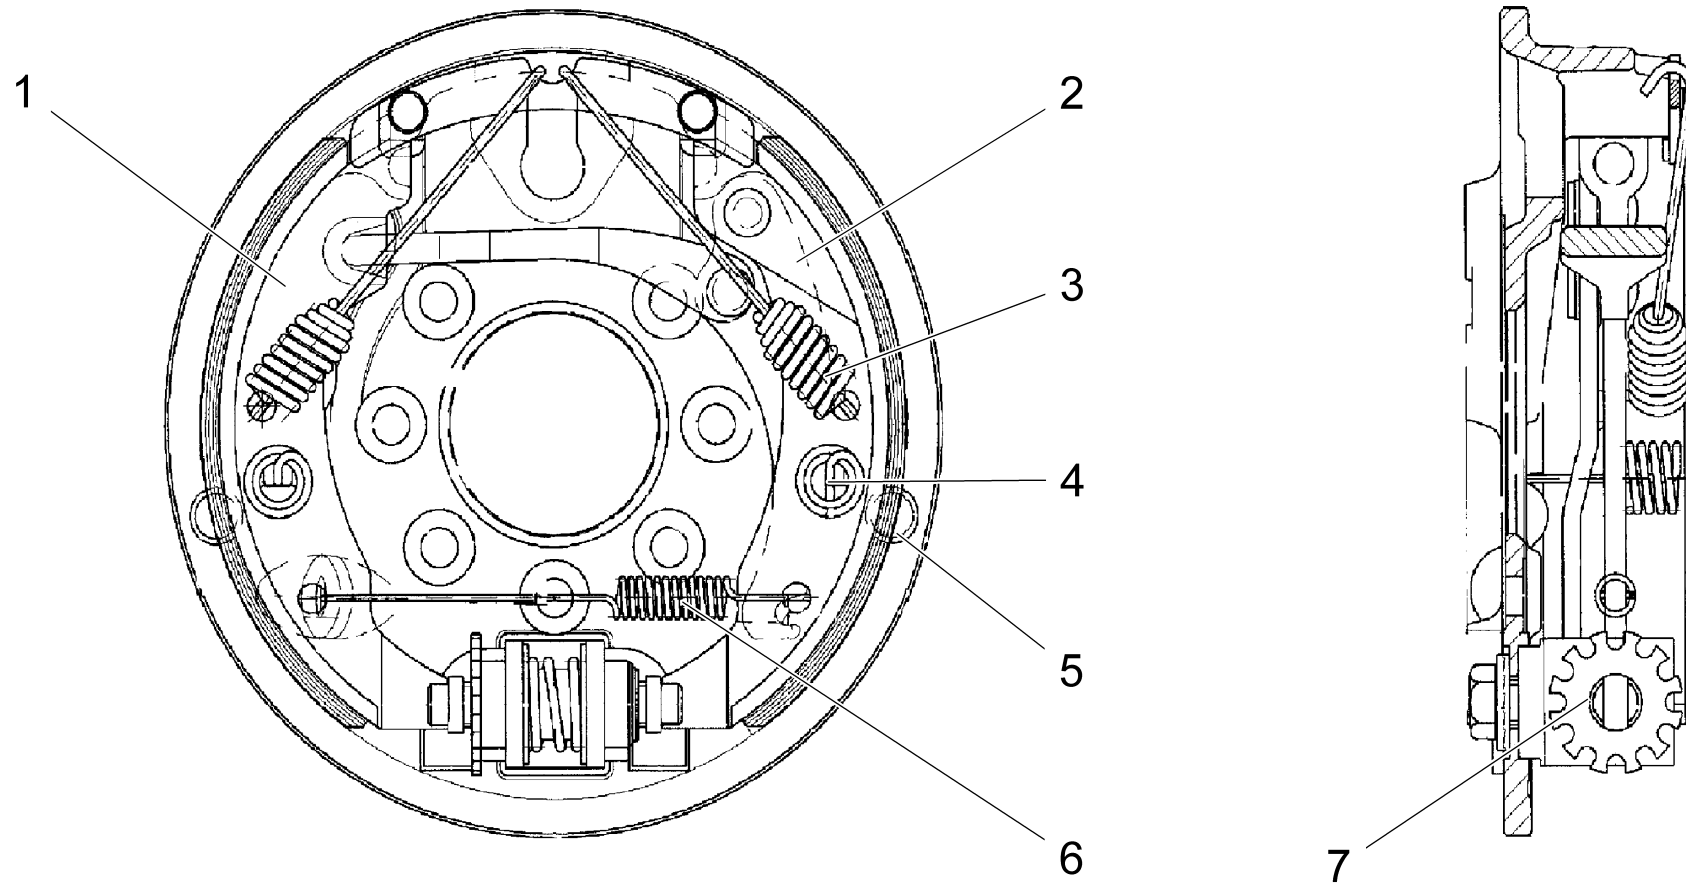

Bremse links / Brake L.H. / Frein à gauche

Bremse links / Brake L.H. / Frein à gauche

Pos.	Best. Nr. PN Ref.No.	Stc k. Qty. Qté.	Bezeichnung	Einh eit	Description	Unit Designation	Abmessungen Unité Measurement Mesurage	DIN / ISO	Bemerkungen Remarks Remarques
1	✓ 01145780		Bremsbacke	ST	Brake shoe	PC Machoire de frein	PCE 200x40 hydr.Servo, kpl.		
2	✓ 01145790		Bremsbacke links	ST	Brake shoe L.H.	PC Machoire de frein à gauche	PCE 200x40, kpl.		
3	✓ 01145810		Zugfeder	ST	Tension spring	PC Ressort à tension	PCE		
4	✓ 01145830		Druckfeder	ST	Compression spring	PC Ressort à pression	PCE		
5	✓ 01019040		Verschluss-Stopfen	ST	Drain plug	PC Bouchon	PCE 20x15,6		
6	✓ 01145820		Zugfeder	ST	Tension spring	PC Ressort à tension	PCE		
7	✓ 01145800		Nachstellschloss	ST	Switch	PC Interrupteur	PCE Typ 1888, kpl.