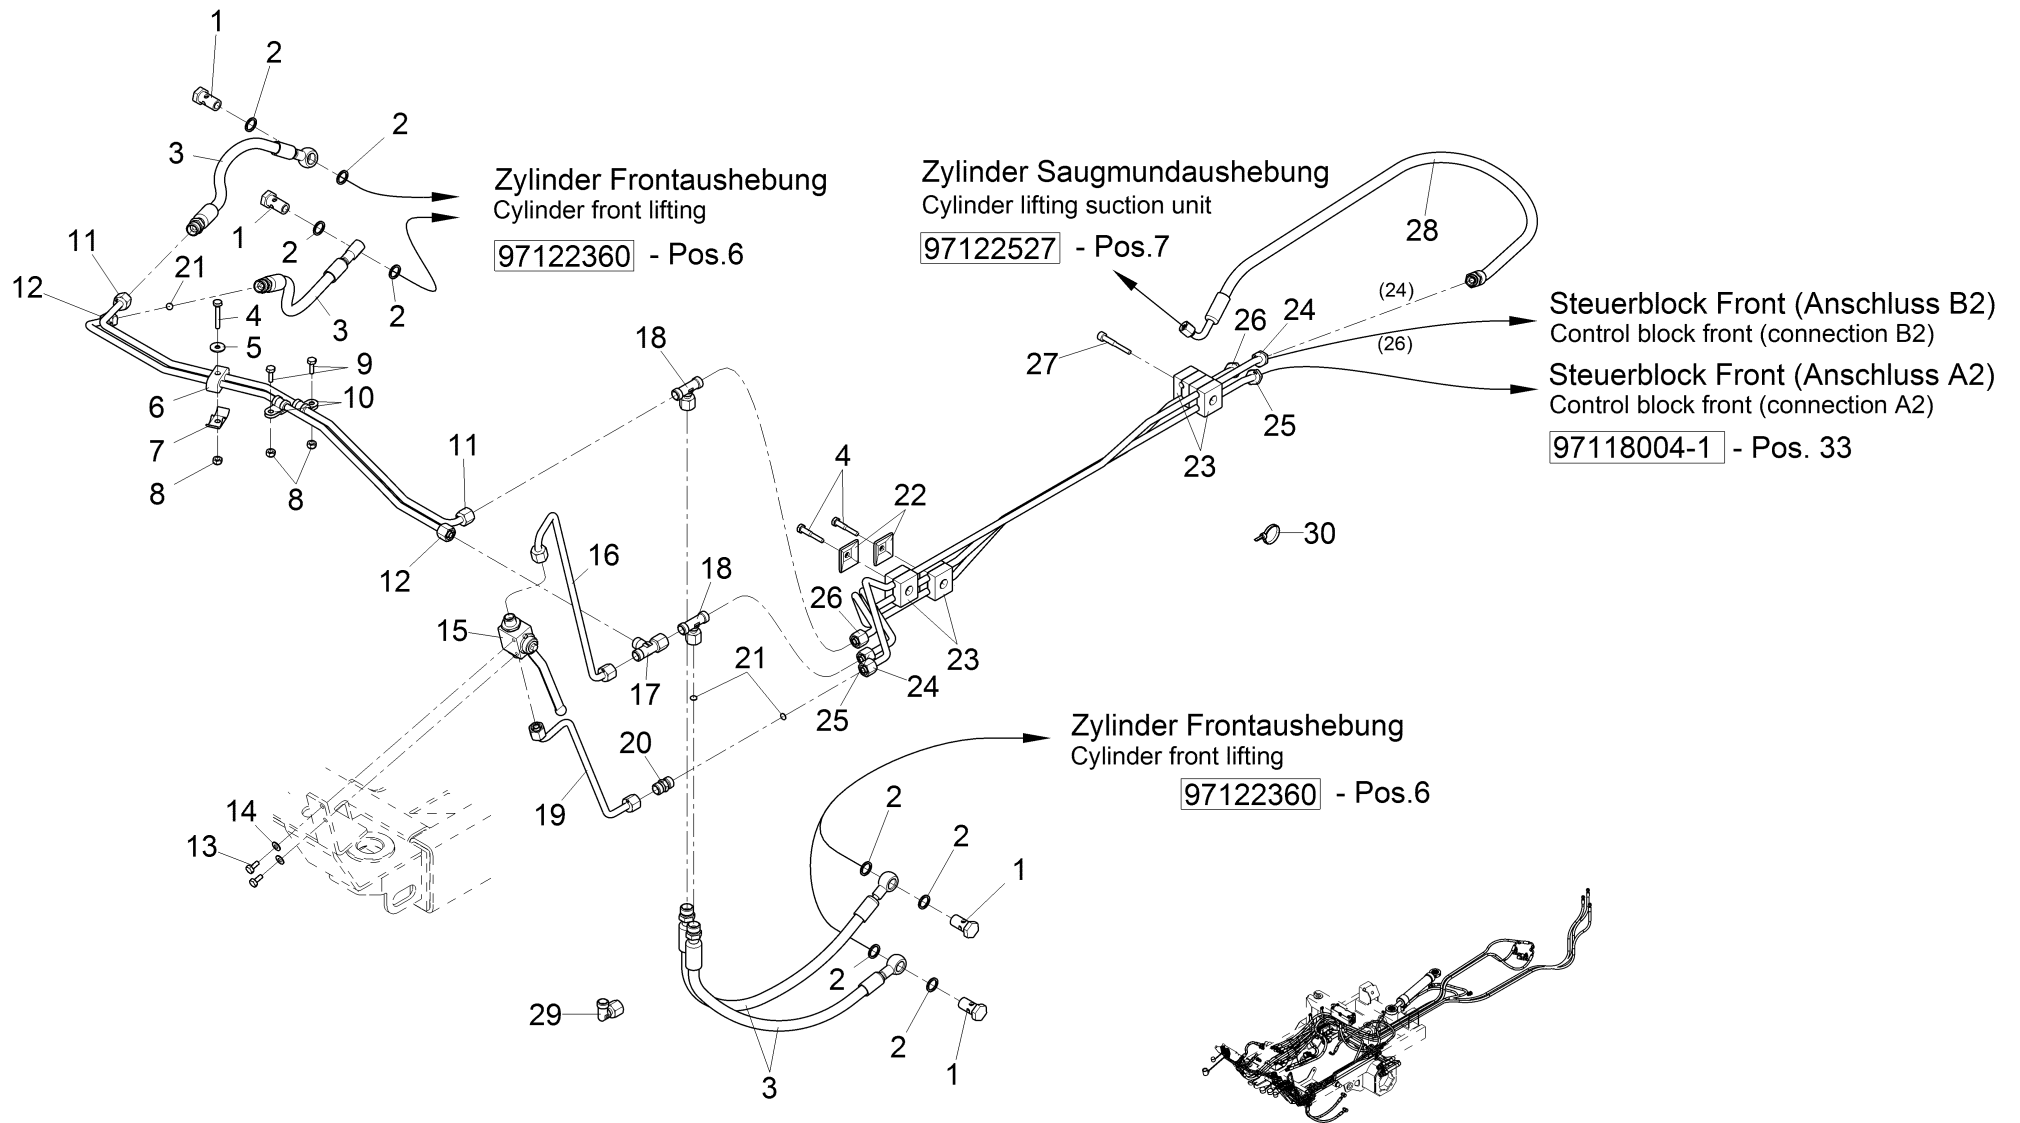

Hydraulik Vorderwagen, Teil 2 / Hydraulics front vehicle, part 2 / Hydraulique vehiculé avant, deuxième partie

Pos.	Best. Nr. PN Ref.No.	Stc k. Qty. Qté.	Bezeichnung	Einh eit	Description	Unit Designation	Abmessungen Unité Measurement Mesurage	DIN / ISO	Bemerkungen Remarks Remarques
1	✓ 00152310	4	Hohlschraube	ST	Banjo bolt	PC Vis à creux	PCE NW 8-R1/4		
2	✓ 01018720	8	Dichtring	ST	Sealing ring	PC Joint circulaire	PCE A14x18-Cu	DIN 7603	
3	✓ 01471210	4	Schlauch	ST	Hose	PC Tuyau	PCE 2SC 6 D RN6:8-425	DIN 20066	
4	✓ 00053290	3	6kt.Schraube	ST	Hexagon screw	PC Vis à 6 pans	PCE M6x35-8.8 A2G	DIN 933	
5	✓ 00135120	1	Scheibe	ST	Washer	PC Washer	PCE 6,4-140HV-St A3G	DIN 9021	
6	---	1	Ersatzteil auf Anfrage		Spare part on request	Pièce de rechange sur demande			17516741 Rohrschelle
7	✓ 01491870	1	Deckplatte	ST	Cover plate	PC Plaque de couvercle	PCE DPL 2-W3		
8	✓ 00051520	3	6kt.Mutter	ST	Hex. Nut	PC Écrou à 6 pans	PCE M6-6 A2G	DIN 985	
9	✓ 00053010	2	6kt.Schraube	ST	Hex.bolt	PC Vis à 6 pans	PCE M6x16-8.8 A2G	DIN 933	
10	✓ 01112510	2	Rohrschelle	ST	Pipe clamp	PC Collier d' serrage	PCE RSGU 1.8/15 A2G		
11	✓ 03012980	1	Hydraulikrohr	ST	Hydraulic pipe	PC Tube hydraulique	PCE		
12	✓ 03012990	1	Hydraulikrohr	ST	Hydraulic pipe	PC Tube hydraulique	PCE		
13	✓ 00104500	2	6kt.Schraube	ST	Hexagon screw	PC Vis à 6 pans	PCE M6x12-8.8 A2G	DIN 933	
14	✓ 00740280	2	Sperrkantscheibe	ST	Washer	PC Rondelle	PCE SKS-6-dacrometisiert		
15	✓ 01093610	1	Kugelhahn	ST	Ball cock	PC Robinet à boule	PCE BKH DN6		
16	✓ 03013650	1	Hydraulikrohr	ST	Hydraulic pipe	PC Tube hydraulique	PCE		
17	✓ 01472100	1	Einstell-L-Verschraubung	ST	Adjusting L-screw connection	PC Embout réglable	PCE L8-ZnNi		
18	✓ 01013030	4	Einstell-T-Verschraubung	ST	Adjustable T-coupling	PC Embout T réglable	PCE L 8 A3G		
19	✓ 03013640	1	Hydraulikrohr	ST	Hydraulic pipe	PC Tube hydraulique	PCE		
20	✓ 01473580	1	Gerade Verschraubung	ST	Straight screw connection	PC Embout rectiligne	PCE L8 Grundkörper-N1		
21	✓ 00538160	3	Scheibe	ST	Washer	PC Rondelle	PCE