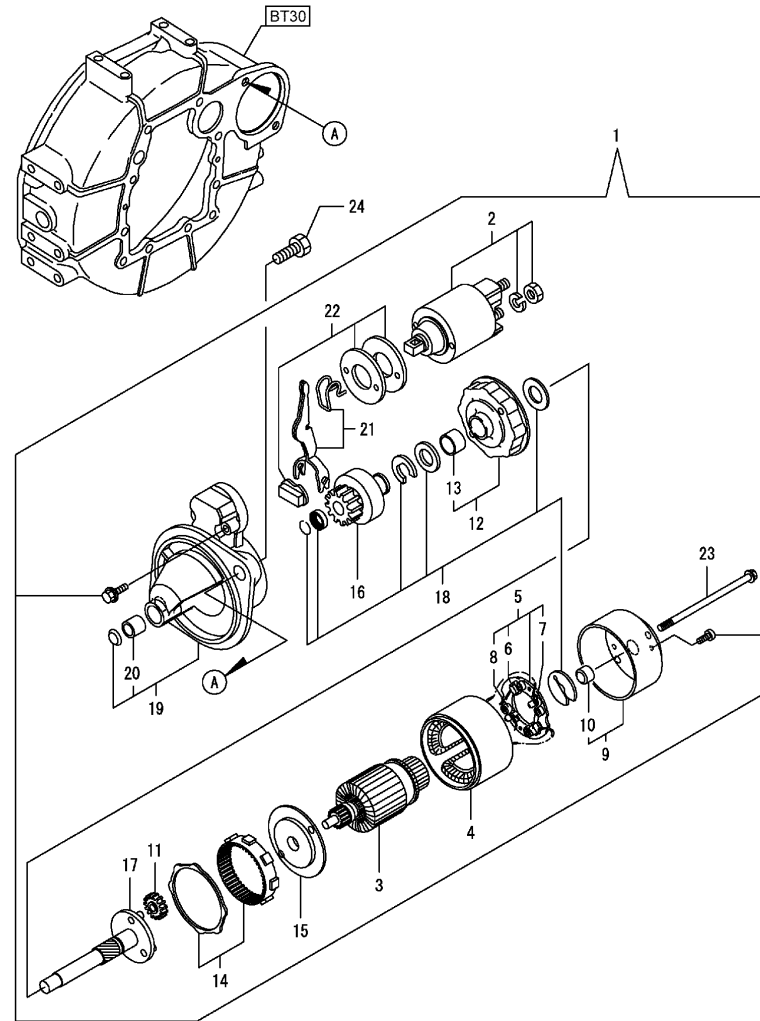

Anlasser / Starting motor / Demarreur

Anlasser / Starting motor / Demarreur

Pos.	Best. Nr. PN Ref.No.	Stc k. Qty. Qté.	Bezeichnung	Einh eit	Description	Unit Designation	Abmessungen Unité Measurement Mesurage	DIN / ISO	Bemerkungen Remarks Remarques
1	✓ 01470590	1	Anlasser	ST	Starter	PC Demarreur	PCE		
24	---	2	Ersatzteil auf Anfrage		Spare part on request	Pièce de rechange sur demande			Schraube