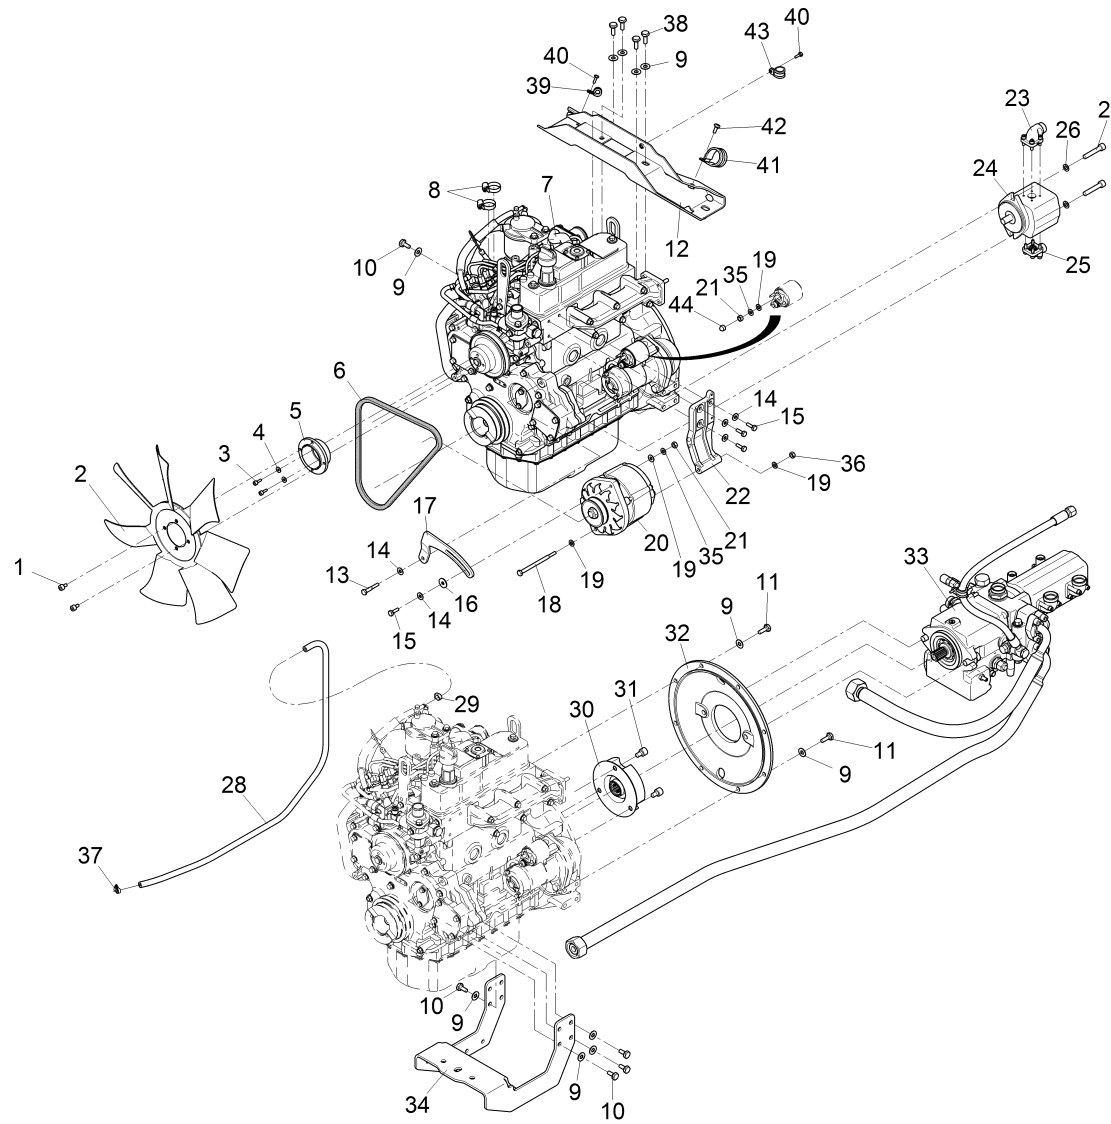

Motor Yanmar 3TNV88 kpl / Motor Yanmar 3TNV88 cpl / Moteur Yanmar 3TNV88 cpl

Motor Yanmar 3TNV88 kpl / Motor Yanmar 3TNV88 cpl / Moteur Yanmar 3TNV88 cpl

Pos.	Best. Nr. PN Ref.No.	Stc k. Qty. Qté.	Bezeichnung	Einh eit	Description	Unit Designation	Abmessungen Unité Measurement Mesurage	DIN / ISO	Bemerkungen Remarks Remarques
1	✓ 01142830	4	Zyl.Schraube	ST	Socket head screw	PC	PCE M8x12-8.8 A2G	DIN 912	
2	✓ 01143010	1	Lüfter	ST	Fan	PC	PCE		
3	✓ 00136910	4	Zylinderschraube	ST	Cylinder head screw	PC Vis de cylindre	PCE M6x16-8.8 A2G	DIN 912	
4	✓ 00730940	4	Sperrkantscheibe	ST	Detent edged washer	PC Detent edged washer	PCE SKM-6-dacrometisiert		
5	✓ 01143030	1	Adapter	ST	Adaptor	PC Adapteur	PCE		
6	✓ 01142880	1	Schmalkeilriemen	ST	V-belt	PC	PCE XPA 1007 Lp -0/+10	DIN 7753	
7	✓ 03012270	1	Yanmar 3TNV88-ZMHW	ST	Yanmar 3TNV88-ZMHW	PC Yanmar 3TNV88-ZMHW	PCE	Seite/Page 84	
8	✓ 00733160	2	Schlauchschele	ST	Hose clamp	PC Hose clamp	PCE A-20-32x9-W1-2	DIN 3017	
9	✓ 00740290	20	Sperrkantscheibe	ST	Detent edged washer	PC Detent edged washer	PCE SKM-10		
10	✓ 00021130	8	6kt.Schraube	ST	Hex.bolt	PC Vis à 6 pans	PCE M10x20-8.8 A3G	DIN 933	
11	✓ 00053310	8	6kt.Schraube	ST	Hexagon screw	PC Vis à 6 pans	PCE M10x25 8.8 A3G	DIN 933	
12	✓ 03012630	1	Motorhalter, vollst.	ST	Retainer	PC Support	PCE		
13	✓ 00053120	1	6kt.Schraube	ST	Hexagon screw	PC Vis à 6 pans	PCE M8x45-8.8 A2G	DIN 931	
14	✓ 00740090	5	Sperrkantscheibe	ST	Detent edged washer	PC Detent edged washer	PCE SKM-8-8.8 dac		
15	✓ 00077110	4	6kt.Schraube	ST	Hexagon screw	PC Vis à 6 pans	PCE M8x22-8.8 A2G	DIN 933	
16	✓ 00042900	1	Scheibe	ST	Washer	PC Washer	PCE 8,4-140HV-St A3G	DIN 9021	
17	✓ 01145510	1	Spannhebel	ST	Clamping lever	PC Levier de tension	PCE		
18	✓ 00153780	1	6kt.Schraube	ST	Hex.bolt	PC Vis à 6 pans	PCE M8x130-8.8 A2G	DIN 931	
19	✓ 00053750	4	Scheibe	ST	Washer	PC Washer	PCE A8,4-140HV-St A2G	DIN 125	
20	✓ 01144890	1	Lichtmaschine	ST	Generator	PC Generateur	PCE		
21	✓ 00053350	2	6kt.Mutter	ST	Hex. Nut	PC Écrou à 6 pans	PCE M8-8 A2G	DIN 934	
22	✓ 01144900	1	Lichtmaschinenhalter	ST	Generator retainer	PC Support de générateur	PCE