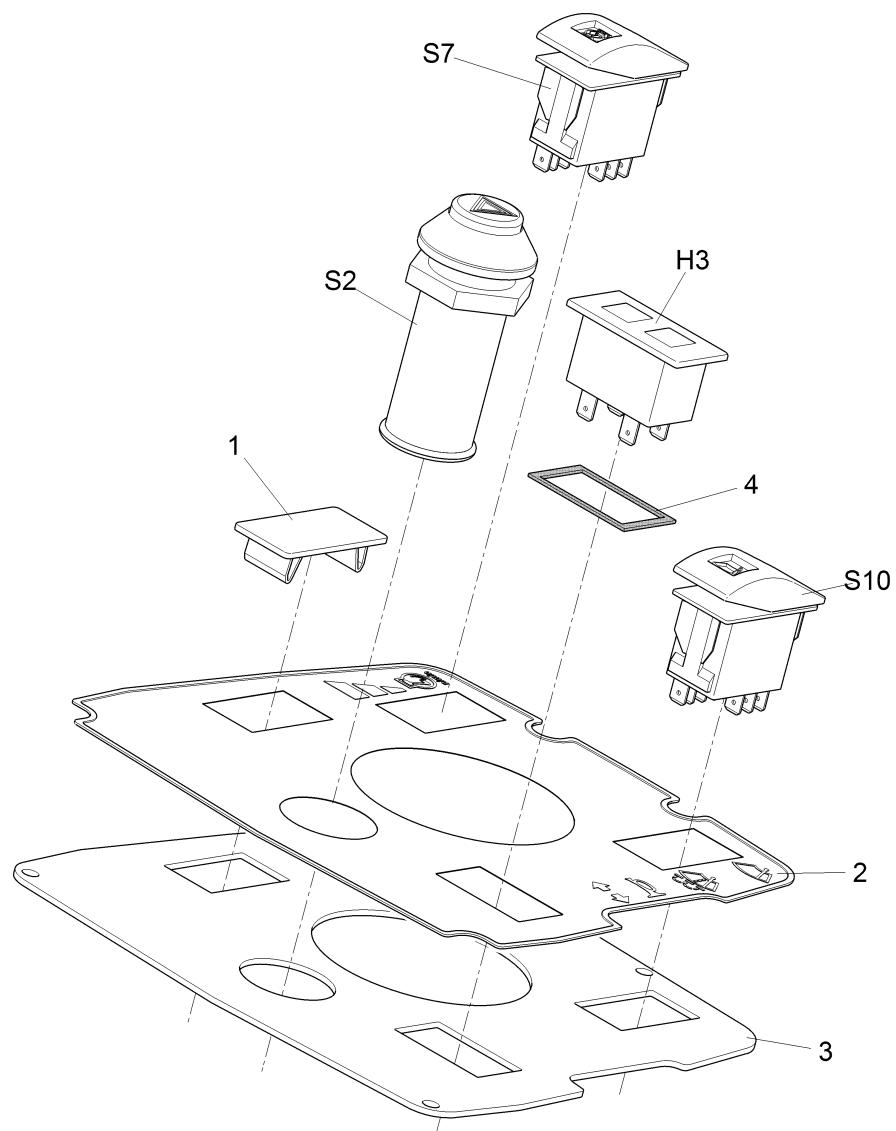

Lenkkonsole kpl / Steering column / Colonne de direction

Pos.	Best. Nr. PN Ref.No.	Stc k. Qty. Qté.	Bezeichnung	Einh eit	Description	Unit Designation	Abmessungen Unité Measurement Mesurage	DIN / ISO	Bemerkungen Remarks Remarques
22	✓ 00121150	3	Kabelbinder	ST	Cable tie	PC Cravatte de câble	PCE T25L 2, 8x240-PA66-natur		
23	✓ 01072790	4	Linsenkopfschraube	ST	Truss head screw	PC Vis de tête de lentille	PCE M4x12- 4.8-A2G-Plas-Bold		
24	✓ 00701170	1	Scheibenfeder	ST	Woodruff key	PC Ressort à disque	PCE 5x6,5-St60k	DIN 6888	
25			Bedienfeld kpl		Control panel	Plaque de service			Seite/Page 270
26	✓ 00022200	2	6kt.Mutter	ST	Hex. Nut	PC Écrou à 6 pans	PCE M3-6 A2G	DIN 985	
27	✓ 00553740	2	Scheibe	ST	Washer	PC Rondelle	PCE A3,2-140HV-St A2G	DIN 125	
28	---	1	Ersatzteil auf Anfrage		Spare part on request	Pièce de rechange sur demande			90638628 Blende
29	✓ 01165080	1	Gerätedose	ST	Socket	PC Prise de courant	PCE 7-pol.		
30	✓ 00955220	2	Linsenschraube	ST	Fillister-head screw	PC Vis de lentille	PCE M3x20-4.8-H A2G	DIN 7985	
31	✓ 01470750	1	Verschlusskappe Gerätedose	ST	Filler cap	PC Capuchon	PCE		
32	✓ 01169000	7	Buchsenkontakt	ST	Socket contact	PC Contact de douille	PCE d1,6 (0,5-1,5)