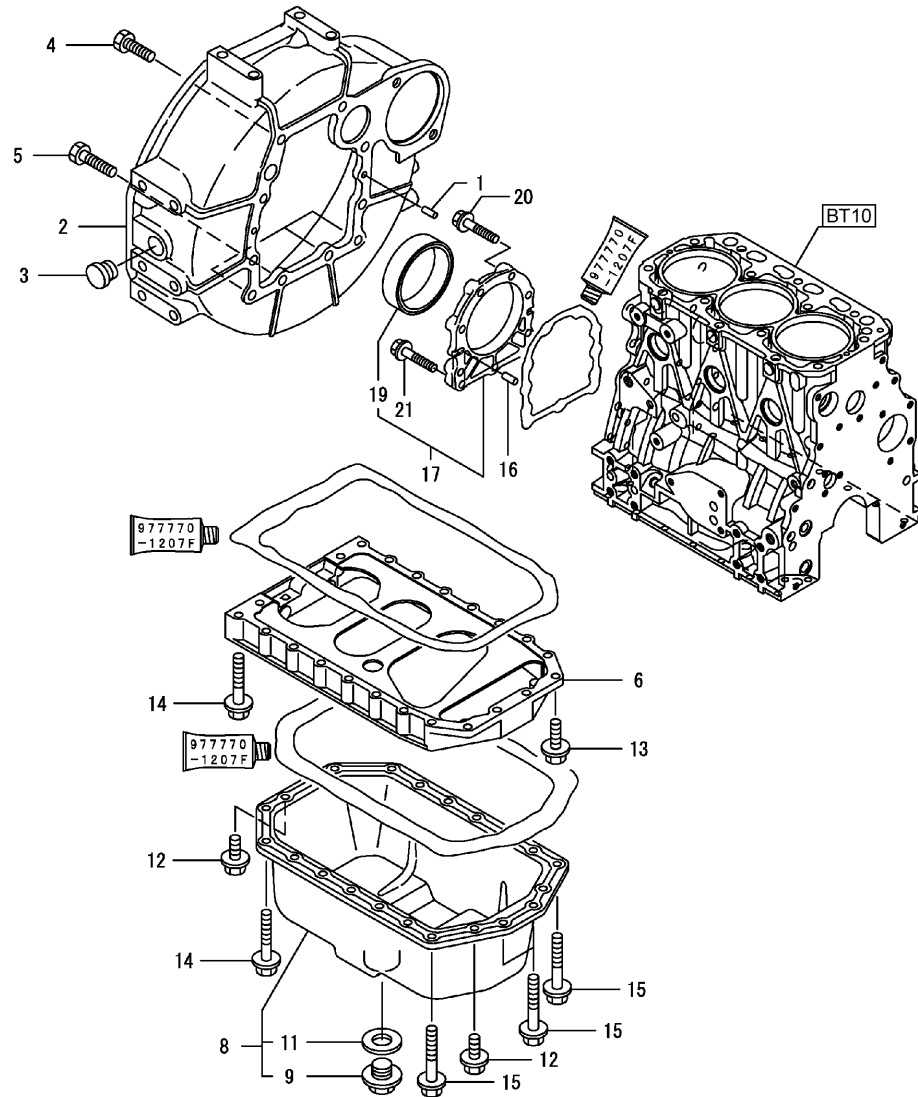

Schwungradgehäuse - Ölwanne / Flywheel housing - oil sump / Boîte d' volant - Carter de huile

Pos.	Best. Nr. PN Ref.No.	Stc k. Qty. Qté.	Bezeichnung	Einh eit	Description	Unit Designation	Abmessungen Unité Measurement Mesurage	DIN / ISO	Bemerkungen Remarks Remarques
1	---	2	Ersatzteil auf Anfrage		Spare part on request	Pièce de rechange sur demande			Stift
2	---	1	Ersatzteil auf Anfrage		Spare part on request	Pièce de rechange sur demande			Gehäuse
3	---	1	Ersatzteil auf Anfrage		Spare part on request	Pièce de rechange sur demande			Kappe
4	---	6	Ersatzteil auf Anfrage		Spare part on request	Pièce de rechange sur demande			Schraube
5	---	4	Ersatzteil auf Anfrage		Spare part on request	Pièce de rechange sur demande			Schraube
6	---	1	Ersatzteil auf Anfrage		Spare part on request	Pièce de rechange sur demande			Zwischenplatte
8	---	1	Ersatzteil auf Anfrage		Spare part on request	Pièce de rechange sur demande			Ölwanne mit Ablassschraube und Dichtung
9	✓ 01045000	1	Stopfen	ST	Plug	PC Bouchon	PCE M22		
11	✓ 01045010	1	Unterlegscheibe	ST	Washer	PC Rondelle	PCE		
12	✓ 01181610	4	6kt.Schraube	ST	Hex. screw	PC Vis à 6 pans	PCE M8x16		
13	---	2	Ersatzteil auf Anfrage		Spare part on request	Pièce de rechange sur demande			Schraube
14	✓ 01044520	16	Schraube	ST	Screw	PC Vis	PCE M8x45		
15	---	4	Ersatzteil auf Anfrage		Spare part on request	Pièce de rechange sur demande			Schraube
16	---	2	Ersatzteil auf Anfrage		Spare part on request	Pièce de rechange sur demande			Stift
17	---	1	Ersatzteil auf Anfrage		Spare part on request	Pièce de rechange sur demande			Gehäuseteile
19	✓ 01144120	1	Dichtring	ST	sealing ring	PC Joint circulaire	PCE		
20	---	6	Ersatzteil auf Anfrage		Spare part on request	Pièce de rechange sur demande			Schraube

Schwungradgehäuse - Ölwanne / Flywheel housing - oil sump / Boîte d' volant - Carter de huile