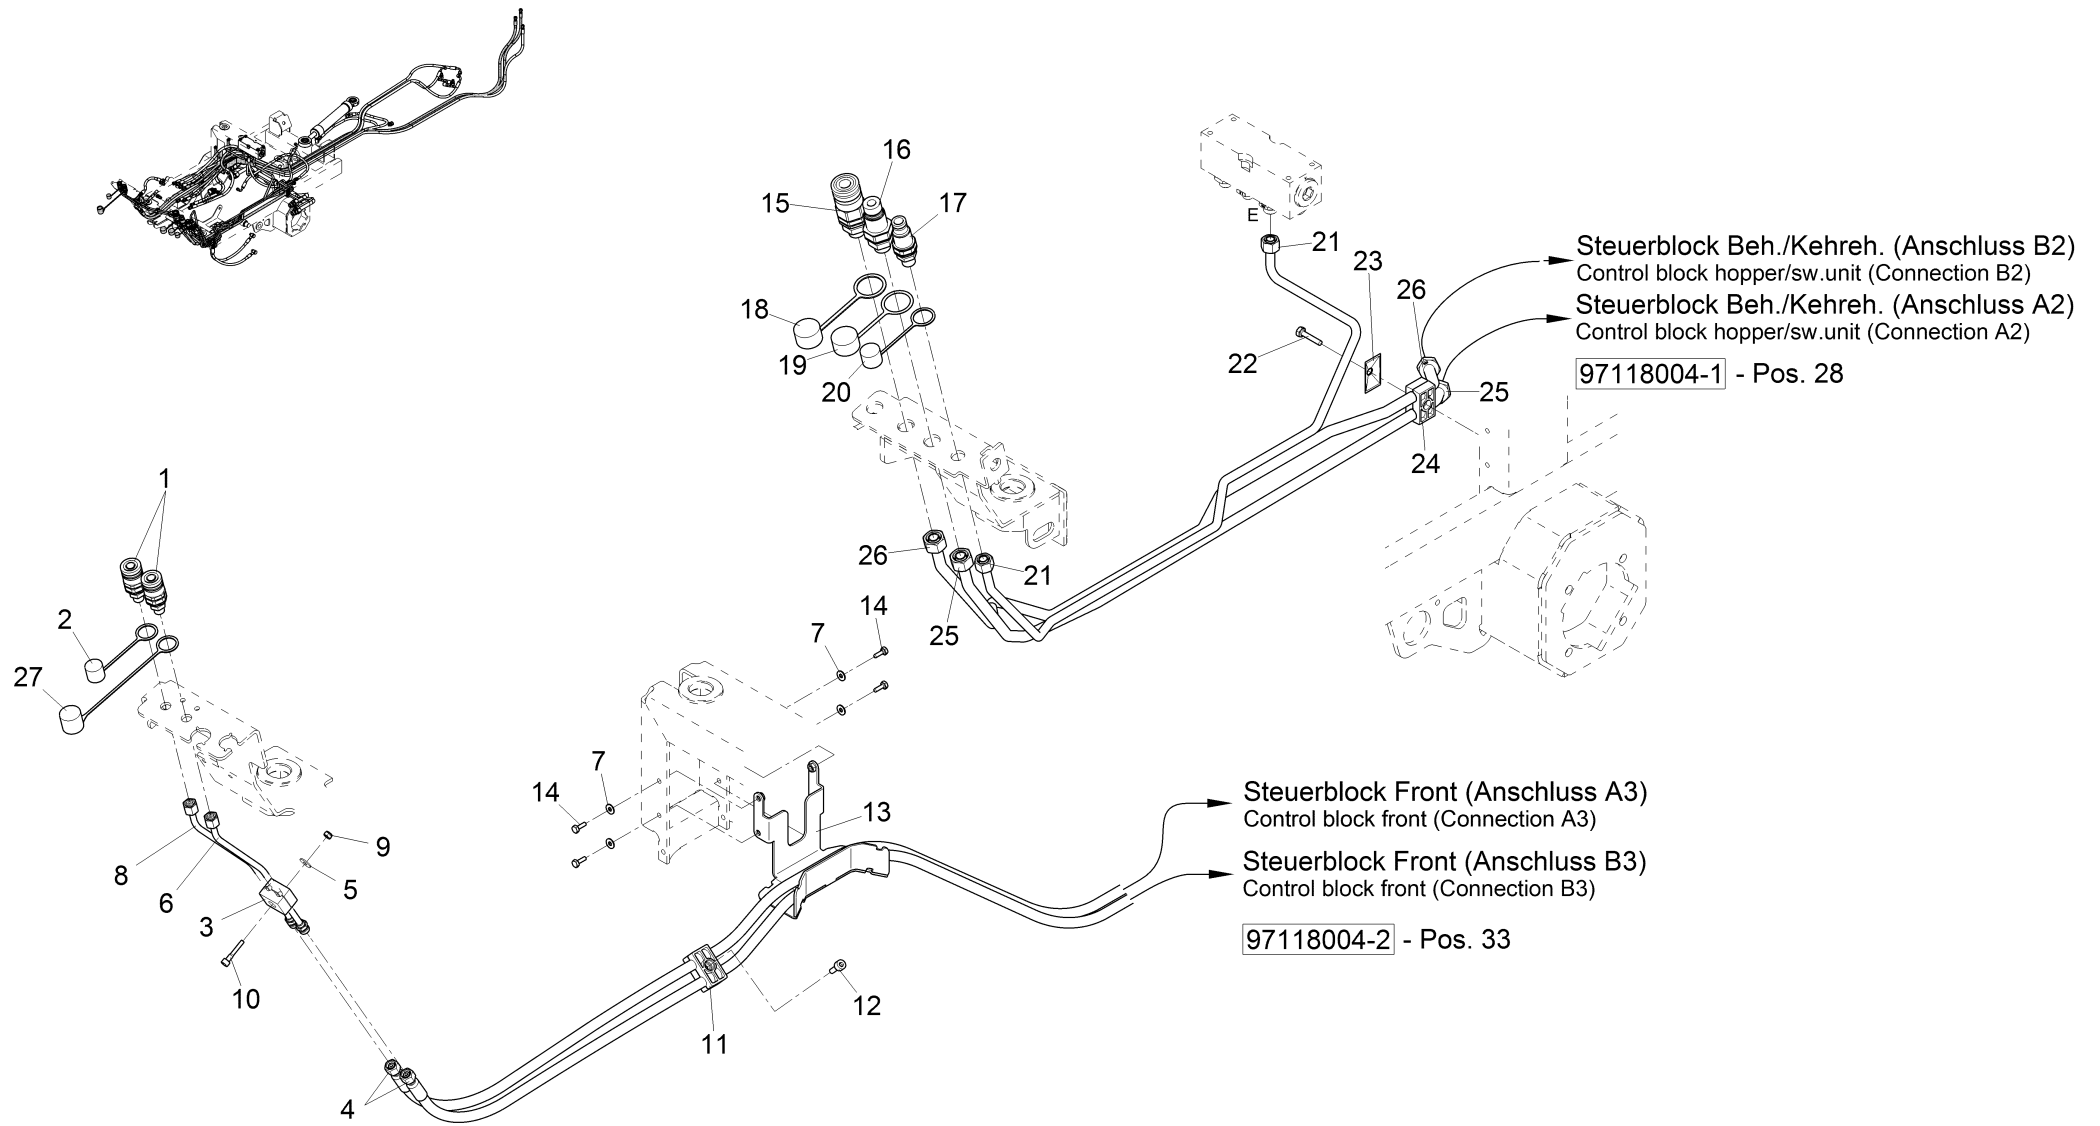

Hydraulik Vorderwagen, Teil 1 / Hydraulics front vehicle, part 1 / Hydraulique vehiculé avant, première partie
(2014-05-01 ->)

Hydraulik Vorderwagen, Teil 1 / Hydraulics front vehicle, part 1 / Hydraulique vehiculé avant, première partie
(2014-05-01 ->)

Pos.	Best. Nr. PN Ref.No.	Stc k. Qty. Qté.	Bezeichnung	Einh eit	Description	Unit Designation	Abmessungen Unité Measurement Mesurage	DIN / ISO	Bemerkungen Remarks Remarques
23	✓ 01132150	1	Deckplatte	ST	Cover plate	PC Plaque de couvercle	PCE Gr.2 Ausf.A		
24	✓ 01132160	1	Klemmhälftenpaar	ST	Pair of clamping	PC Pièce de serrage	PCE ZKP2-15-15-PP	DIN 3015	
25	✓ 03013030	1	Hydraulikrohr	ST	Hydraulic pipe	PC Tube hydraulique	PCE		
26	✓ 03012890	1	Hydraulikrohr	ST	Hydraulic pipe	PC Tube hydraulique	PCE		
27	✓ 01474040	1	Staubkappe blau	ST	Dust cap blue	PC Capouchon anti-poussier bleu	PCE 1014 M