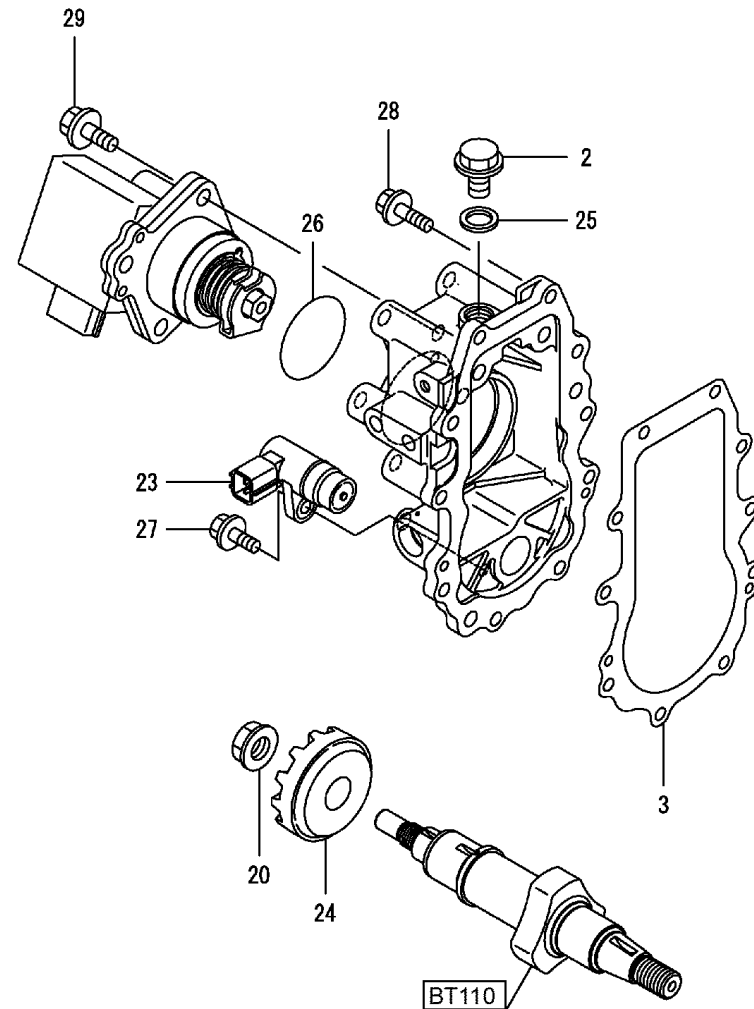

Motorregler / Governor / Régulateur de moteur

Motorregler / Governor / Régulateur de moteur

Pos.	Best. Nr. PN Ref.No.	Stk. Qty. Qté.	Bezeichnung	Einh. eit	Description	Unit Designation	Abmessungen Unité Measurement Mesurage	DIN / ISO	Bemerkungen Remarks Remarques
2	---	1	Ersatzteil auf Anfrage		Spare part on request				Verschlussschraube
3	---	1	Ersatzteil auf Anfrage		Spare part on request				Dichtung
20	---	1	Ersatzteil auf Anfrage		Spare part on request				Mutter
23	✓ 01474630	1	Sensor	ST	Sensor	PC Capteur	PCE		
24	---	1	Ersatzteil auf Anfrage		Spare part on request				Zahnrad
25	✓ 01185780	1	Dichtungsring	ST	Sealing ring	PC Joint circulaire	PCE 12		
26	✓ 00120040	1	O-Ring	ST	O-ring	PC Joint circulaire	PCE 48-S		
27	---	1	Ersatzteil auf Anfrage		Spare part on request				Schraube
28	---	10	Ersatzteil auf Anfrage		Spare part on request				Schraube
29	---	3	Ersatzteil auf Anfrage		Spare part on request				Schraube