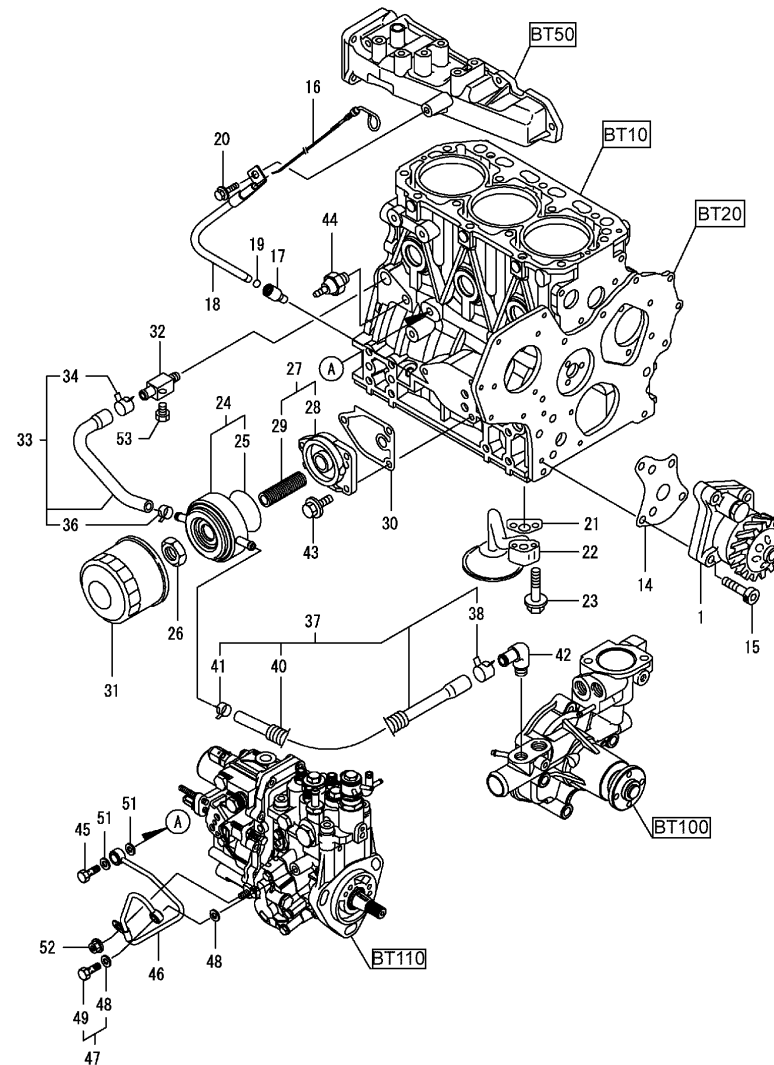

Schmierölsystem / Lub. oil system / Système de huile lubrifiante

Pos.	Best. Nr. PN Ref.No.	Stk k. Qty. Qté.	Bezeichnung	Einheit	Description	Unit Designation	Abmessungen Unité Measurement Mesurage	DIN / ISO	Bemerkungen Remarks Remarques
32	---	1	Ersatzteil auf Anfrage		Spare part on request	Pièce de rechange sur demande			Anschlussstück
33	---	1	Ersatzteil auf Anfrage		Spare part on request	Pièce de rechange sur demande			Rohr kpl.
34	---	1	Ersatzteil auf Anfrage		Spare part on request	Pièce de rechange sur demande			Schelle
36	---	1	Ersatzteil auf Anfrage		Spare part on request	Pièce de rechange sur demande			Schelle
37	---	1	Ersatzteil auf Anfrage		Spare part on request	Pièce de rechange sur demande			Rohr kpl.
38	---	1	Ersatzteil auf Anfrage		Spare part on request	Pièce de rechange sur demande			Schelle
40	---	1	Ersatzteil auf Anfrage		Spare part on request	Pièce de rechange sur demande			Schlauch
41	---	1	Ersatzteil auf Anfrage		Spare part on request	Pièce de rechange sur demande			Schelle
42	---	1	Ersatzteil auf Anfrage		Spare part on request	Pièce de rechange sur demande			Winkelstützen
43	---	3	Ersatzteil auf Anfrage		Spare part on request	Pièce de rechange sur demande			Schraube
44	✓ 01144200	1	Öldruckschalter	ST	oil pressure switch	PC	PCE		
45	---	1	Ersatzteil auf Anfrage		Spare part on request	Pièce de rechange sur demande			Hohlschraube
46	✓ 03502640	1	Hydraulikrohr	ST	Hydraulic pipe	PC Tube hydraulique	PCE		
47	---	1	Ersatzteil auf Anfrage		Spare part on request	Pièce de rechange sur demande			Hohlschraube
48	✓ 00520090	2	Dichtscheibe	ST	Sealing washer	PC Rondelle d'étanchéité	PCE 8		
49	---	1	Ersatzteil auf Anfrage		Spare part on request	Pièce de rechange sur demande			Schraube
51	---	2	Ersatzteil auf Anfrage		Spare part on request	Pièce de rechange sur demande			Dichtscheibe