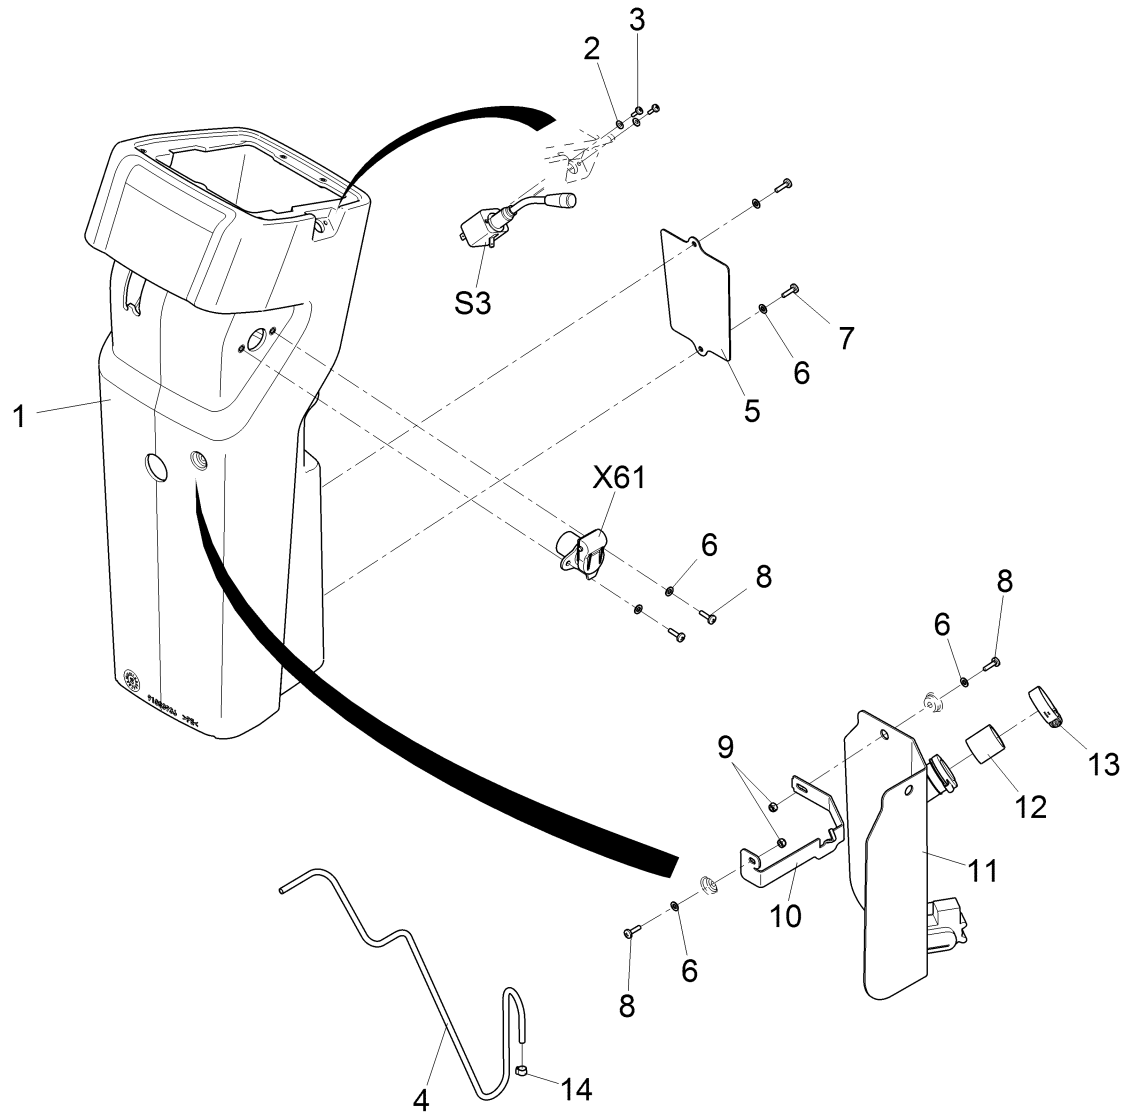

Lenkkonsole / Steering column / Colonne de direction

Lenkkonsole / Steering column / Colonne de direction

Pos.	Best. Nr. PN Ref.No.	Stk k. Qty. Qté.	Bezeichnung	Einh eit	Description	Unit Designation	Abmessungen Unité Measurement Mesurage	DIN / ISO	Bemerkungen Remarks Remarques
1	✓ 01494880	1	Lenkkonsole, vollst.	ST	Console	PC Consôle de direction	PCE		
2	✓ 00053710	2	Scheibe	ST	Washer	PC Rondelle	PCE B4,3-140HV-St A2G	DIN 125	
3	✓ 00132360	2	Linsenschraube	ST	lens head screw M4x10	PC	PCE M4x10-4.8-H A2G	DIN 7985	
4	✓ 01090200	0, 600	Schlauch	M	Hose	M Tuyau	M 6x4 PVC-transp.	DIN 16940	
5	---	1	Ersatzteil auf Anfrage		Spare part on request		Pièce de rechange sur demande		90639758 Klappe
6	✓ 00053720	6	Scheibe	ST	Washer	PC Washer	PCE A5,3-140HV-St A2G	DIN 125	
7	✓ 00101460	2	Linsenschraube	ST	Fillister-head screw	PC Vis de lentille	PCE M5x10-4.8-H A2G	DIN 7985	
8	✓ 00053530	4	Linsenschraube	ST	Lens head screw	PC Lens head screw	PCE M5x16-4.8-H A2G	DIN 7985	
9	✓ 00051340	2	6kt.Mutter	ST	Hex. Nut	PC Écrou à 6 pans	PCE M5-6 A2G	DIN 985	
10	---	1	Ersatzteil auf Anfrage		Spare part on request		Pièce de rechange sur demande		90627985 Halter
11	✓ 01065180	1	Wasserbehälter	ST	Water bag	PC Réservoir d'eau	PCE		
12	---	1	Ersatzteil auf Anfrage		Spare part on request		Pièce de rechange sur demande		14895841 Gleitlagerbuchse
13	✓ 01475220	1	Kunststoffschelle	ST	plastic clamp	PC Collier plastique	PCE SP-8		
14	✓ 01142490	1	1-Ohr-Klemme	ST	Clamp	PC Collier	PCE Spannbereich 6,3-7,5		
S3	✓ 00746500	1	Blinkschalter	ST	Blinker switch	PC Interrupteur d' clignotant	PCE		
X61	✓ 01168260	1	Steckdose 3pol.	ST	Power socket 3pin	PC Prise 3pôle	PCE	DIN 9680-A