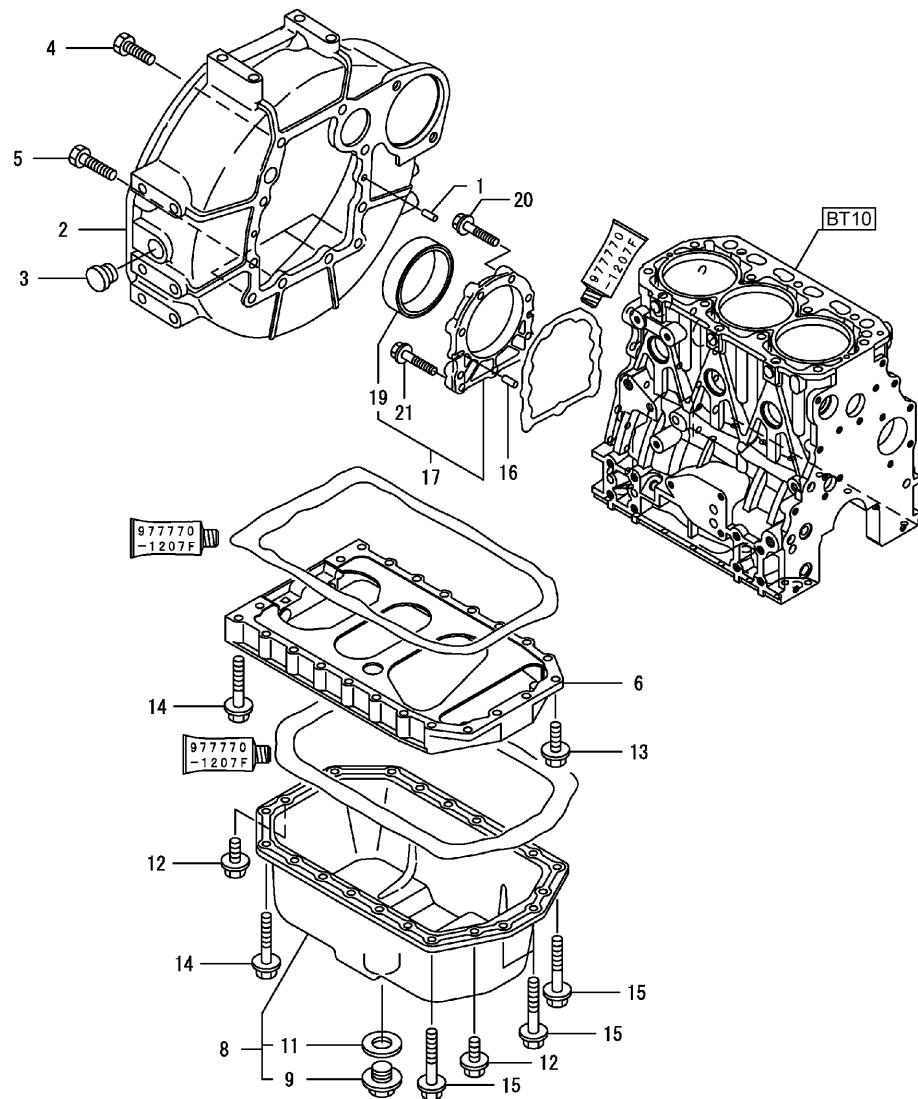

Schwungradgehäuse - Ölwanne / Flywheel housing - oil sump / Boîte d' volant - Carter de huile

Schwungradgehäuse - Ölwanne / Flywheel housing - oil sump / Boîte d' volant - Carter de huile

Pos.	Best. Nr. PN Ref.No.	Stk k. Qty. Qté.	Bezeichnung	Einheit	Description	Unit Designation	Abmessungen Unité Measurement Mesurage	DIN / ISO	Bemerkungen Remarks Remarques
1	---	2	Ersatzteil auf Anfrage		Spare part on request	Pièce de rechange sur demande			Stift
2	---	1	Ersatzteil auf Anfrage		Spare part on request	Pièce de rechange sur demande			Gehäuse
3	---	1	Ersatzteil auf Anfrage		Spare part on request	Pièce de rechange sur demande			Kappe
4	---	6	Ersatzteil auf Anfrage		Spare part on request	Pièce de rechange sur demande			Schraube
5	---	4	Ersatzteil auf Anfrage		Spare part on request	Pièce de rechange sur demande			Schraube
6	---	1	Ersatzteil auf Anfrage		Spare part on request	Pièce de rechange sur demande			Zwischenplatte
8	---	1	Ersatzteil auf Anfrage		Spare part on request	Pièce de rechange sur demande			Ölwanne mit Ablassschraube und Dichtung
9	✓ 01045000	1	Stopfen	ST	Plug	PC Bouchon	PCE M22		
11	✓ 01045010	1	Unterlegscheibe	ST	Washer	PC Rondelle	PCE		
12	✓ 01181610	4	6kt.Schraube	ST	Hex. screw	PC Vis à 6 pans	PCE M8x16		
13	---	2	Ersatzteil auf Anfrage		Spare part on request	Pièce de rechange sur demande			Schraube
14	✓ 01044520	16	Schraube	ST	Screw	PC Vis	PCE M8x45		
15	---	4	Ersatzteil auf Anfrage		Spare part on request	Pièce de rechange sur demande			Schraube
16	---	2	Ersatzteil auf Anfrage		Spare part on request	Pièce de rechange sur demande			Stift
17	---	1	Ersatzteil auf Anfrage		Spare part on request	Pièce de rechange sur demande			Gehäuseteile
19	✓ 01144120	1	Dichtring	ST	sealing ring	PC Joint circulaire	PCE		
20	---	6	Ersatzteil auf Anfrage		Spare part on request	Pièce de rechange sur demande			Schraube