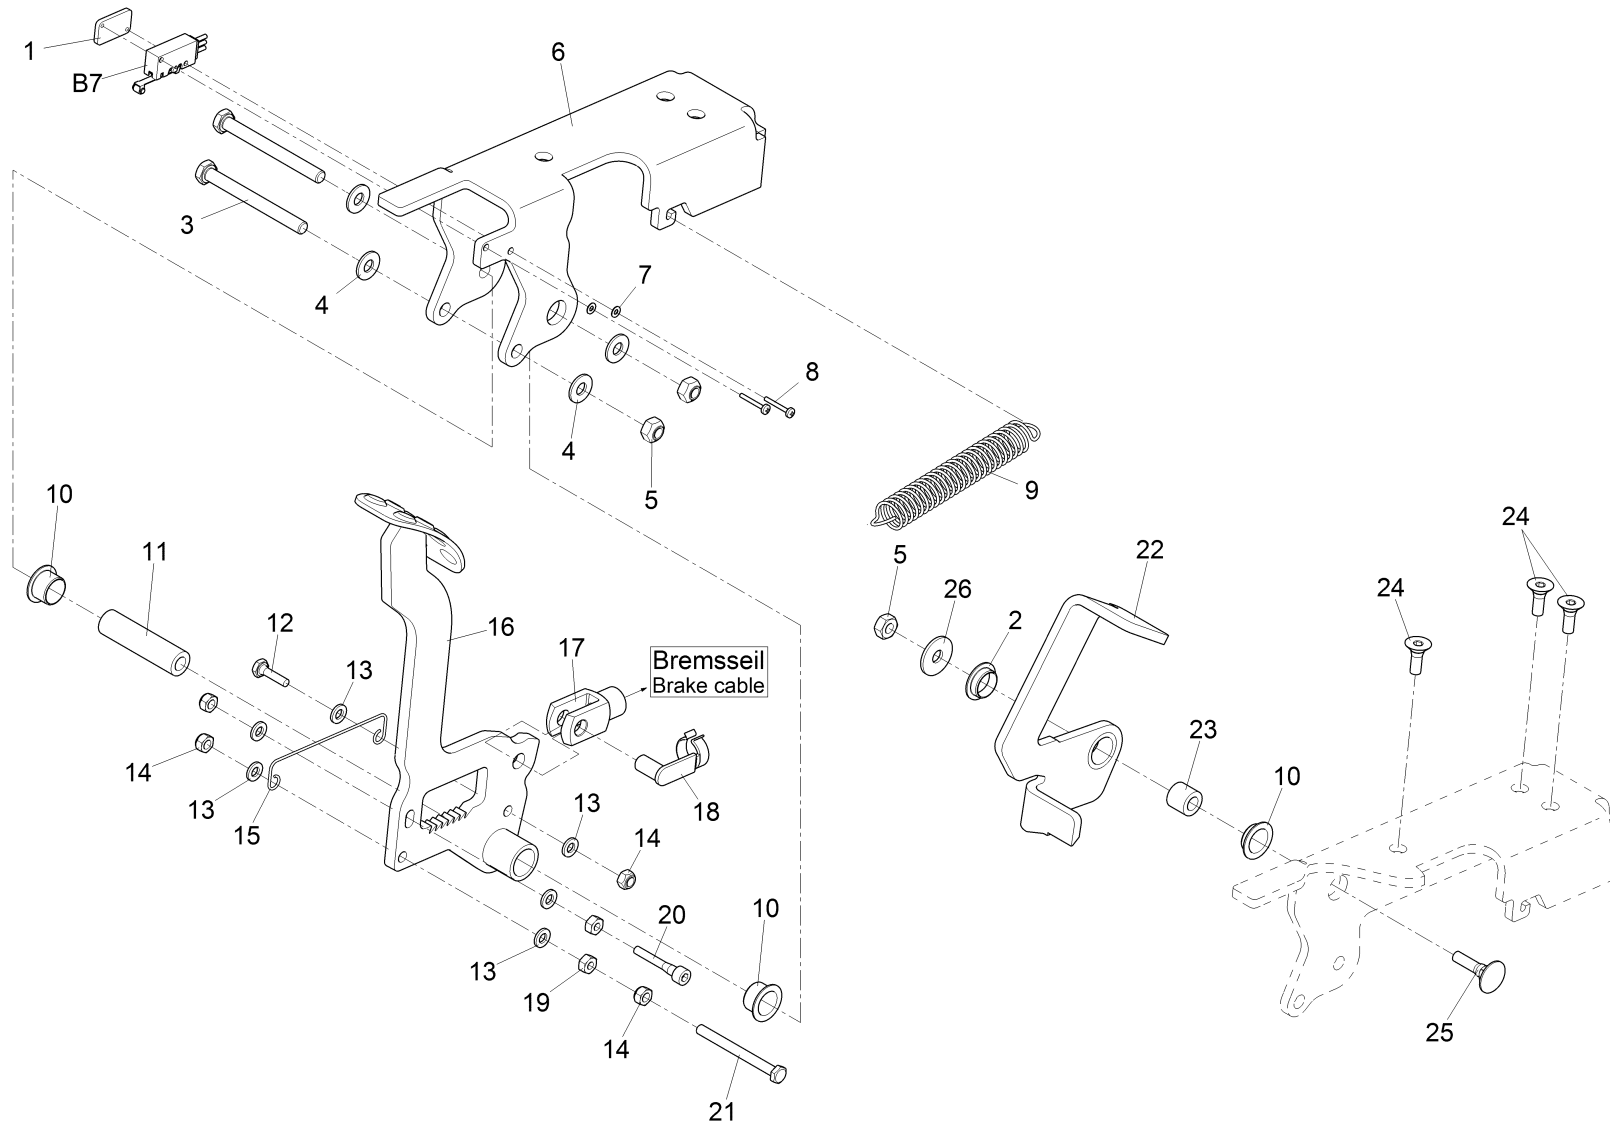

Bremspedal, kpl / Brake pedal / Pédale de frein

Bremspedal, kpl / Brake pedal / Pédale de frein

Pos.	Best. Nr. PN Ref.No.	Stc k. Qty. Qté.	Bezeichnung	Einh eit	Description	Unit Designation	Abmessungen Unité Measurement Mesurage	DIN / ISO	Bemerkungen Remarks Remarques
23	✓ 01472520	1	Hülse	ST	Sleeve	PC Douille	PCE		
24	✓ 00059080	3	Senkschraube	ST	Countersunk screw	PC Vis à tête fraisée	PCE M8x20-8.8 A2G	DIN 7991	
25	✓ 00864520	1	Flachrundkopfschraube	ST	Round head screw	PC Vis à tête fraisée	PCE M8x30-8.8 A2G	DIN 603	
26	✓ 00042900	1	Scheibe	ST	Washer	PC Washer	PCE 8,4-140HV-St A3G	DIN 9021	
B7	✓ 01275690	1	Mikroschalter, kpl.	ST	Micro switch	PC Microrupteur	PCE