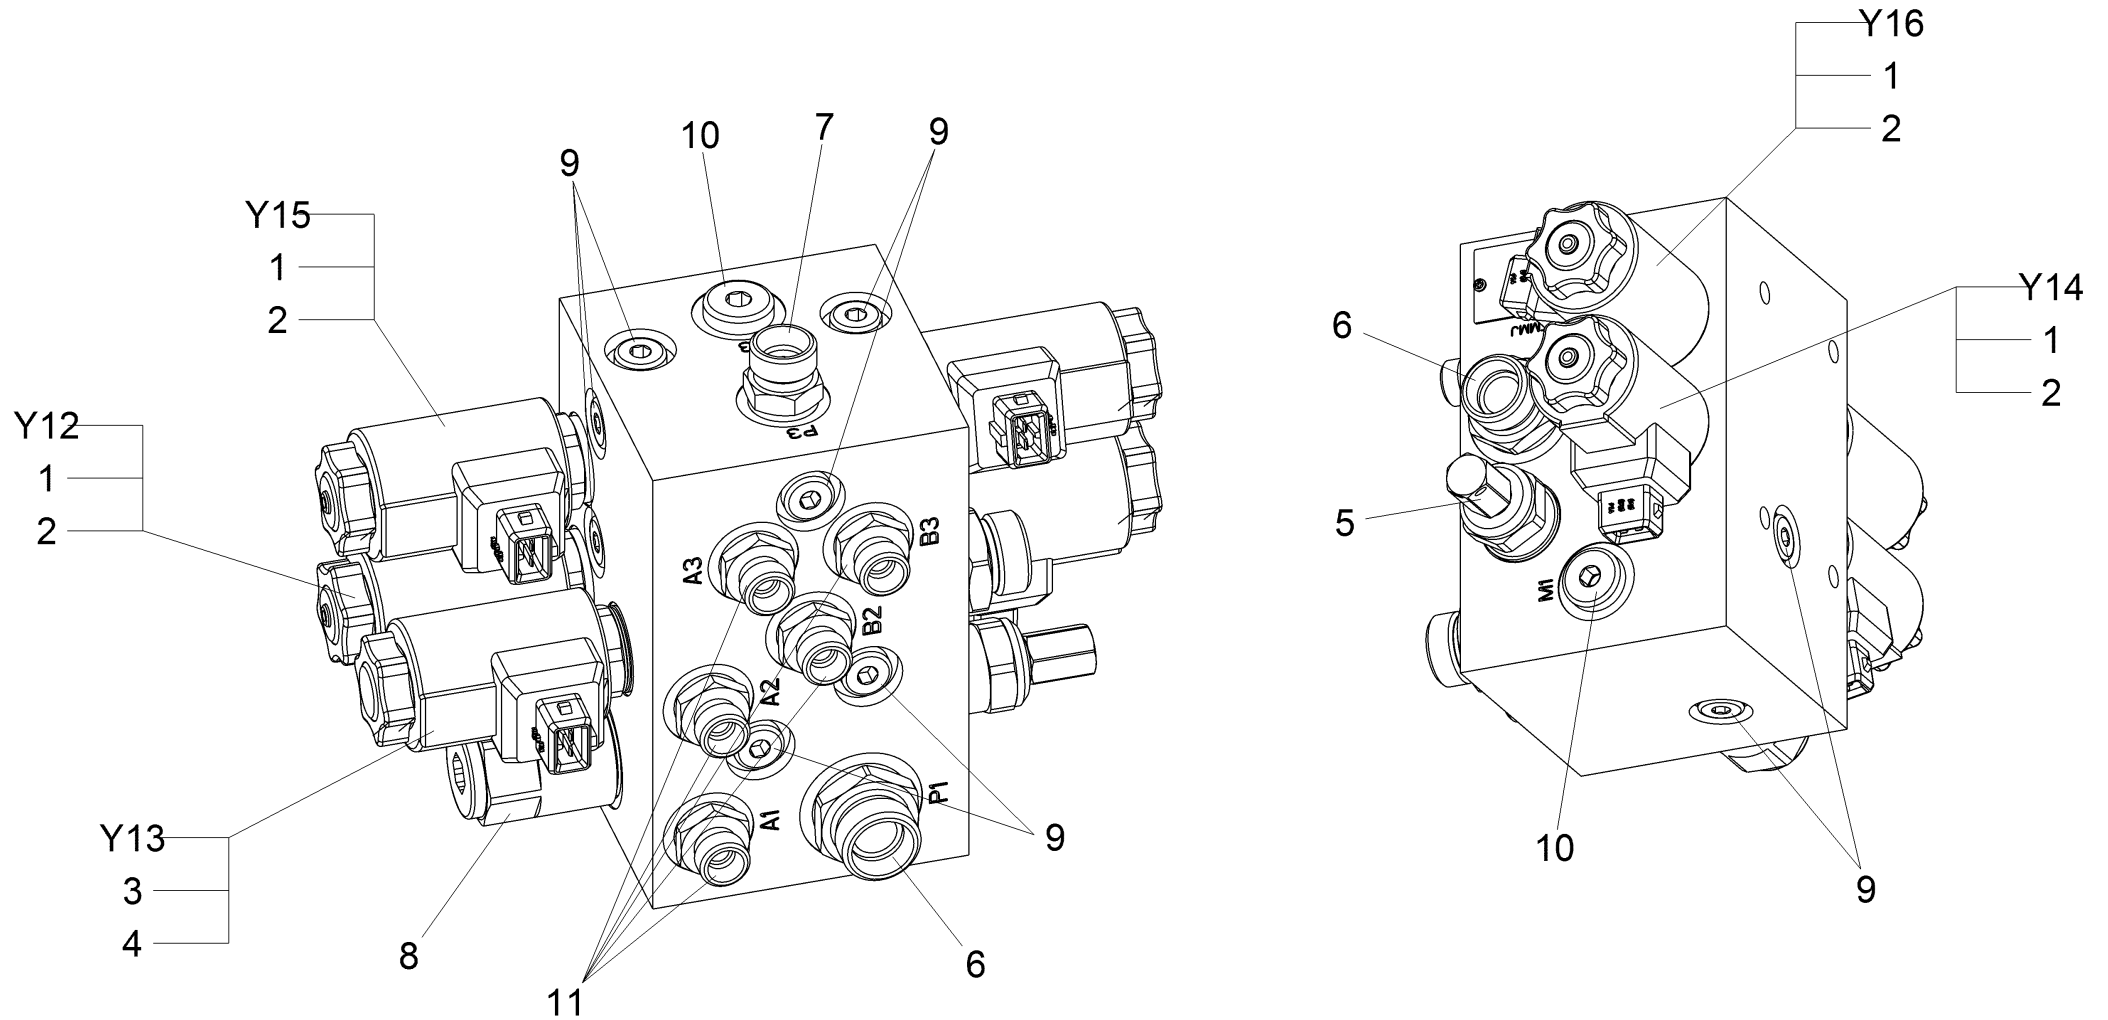

Steuerblock 1 / Valve manifold 1 / Bloc de command hydraulique 1

Pos.	Best. Nr. PN Ref.No.	Stc k. Qty. Qté.	Bezeichnung	Einh eit	Description	Unit Designation	Abmessungen Unité Measurement Mesurage	DIN / ISO	Bemerkungen Remarks Remarques
1	✓ 01141700	1	Dichtungssatz	ST	Sealing kit	PC Kit de joints plads	PCE		
2	✓ 01141590	1	Magnetspule	ST	Solenoid coil	PC Bobine	PCE		
3	✓ 01145550	1	Dichtsatz	ST	Gasket set	PC Kit de joints pads	PCE		
4	✓ 01473180	1	Magnetspule	ST	Solenoid coil	PC Bobine	PCE	MAG-SP D36 12D JT 17W	
5	✓ 01471270	1	Ventil	ST	Valve	PC Clapet	PCE	VALV MAX VM01 HDM10 T.95-210	
6	✓ 01145620	2	ger.Einschraubvers chraubg.	ST	Straight screw connection	PC Embout rectiligne	PCE	15-PLR-ED OMD A3C	
7	✓ 01472980	1	Verschraubung	ST	Screwing	PC Fermeture	PCE	GE12LR 1x4 ED OMD CF	
8	✓ 01472190	1	Stromregelventil	ST	Current regulator	PC Régulateur de débit	PCE	MVR-3D-10-90-2 S665	
9	✓ 01145670	9	Verschluss-Schraube	ST	Locking screw	PC Vis de fermeture	PCE	"ED VSTI G1/8"" A3C"	
10	✓ 01145600	2	Verschluss-Schraube	ST	Locking screw	PC Vis de fermeture	PCE	"ED VSTI G1/4"" A3C"	
11	✓ 01142180	5	Gerade Verschraubung	ST	Straight screw connection	PC Embout rectiligne	PCE	L10-G1/4 A-A3G	
Y12	✓ 01141630	1	Wegeventil	ST	Directional control valve	PC Distributeur à commande par déplacement	PCE		Umlauf Geräteträger
Y13	✓ 01470110	1	Wegeventil	ST	Directional control valve	PC Distributeur à commande par déplacement	PCE	WR22GEA5-5 12D JT	Geräteträger Schwimmstellung
Y14	✓ 01141630	1	Wegeventil	ST	Directional control valve	PC Distributeur à commande par déplacement	PCE		Geräteträger heben
Y15	✓ 01141630	1	Wegeventil	ST	Directional control valve	PC Distributeur à commande par déplacement	PCE		Besen breit

Steuerblock 1 / Valve manifold 1 / Bloc de command hydraulique 1