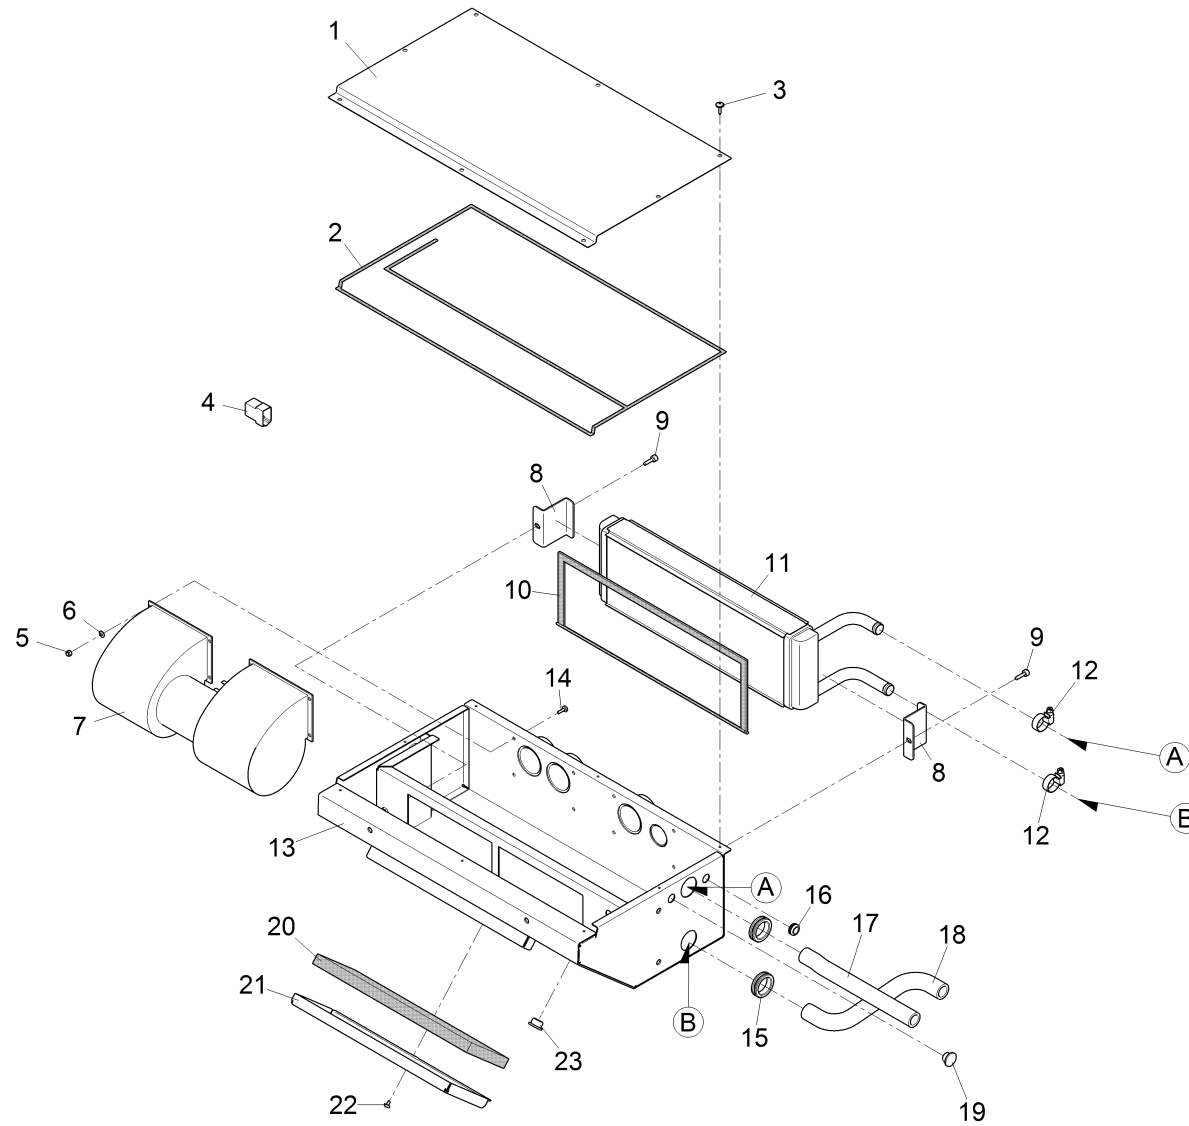

Heizung, kpl. / Heating / Appareil de chauffage

Pos.	Best. Nr. PN Ref.No.	Stk k. Qty. Qté.	Bezeichnung	Einh eit	Description	Unit Designation	Abmessungen Unité Measurement Mesurage	DIN / ISO	Bemerkungen Remarks Remarques
1	✓ 01143950	1	Abdeckung	ST	Cover	PC Couverture	PCE		
2	✓ 01162660	2, 100	Schaumklebeband	M	Adhesive tape	M Bande adhésive	M		
3	✓ 01140070	8	Blechschraube	ST	Tapping screw	PC Vis de tôle	PCE 4,2x16-vz	DIN 7981	
4	✓ 01144030	1	Steckhülsegehäuse	ST	Housing	PC Couvercle	PCE 4-polig		
5	✓ 00970190	8	6kt.Mutter	ST	Hex. Nut	PC Écrou à 6 pans	PCE M4-A2	DIN 985	
6	✓ 00053710	8	Scheibe	ST	Washer	PC Rondelle	PCE B4,3-140HV-St A2G	DIN 125	
7	✓ 01143960	1	Gebläse	ST	Blower	PC Ventilateur	PCE 91.363.77.495		
8	✓ 01471760	2	Winkel	ST	Angle	PC Angle	PCE		
9	✓ 01081260	2	Zylinderschraube	ST	Socket head screw	PC Socket head screw	PCE M5x16-A2-70	DIN 912	
10	✓ 01142500	1, 000	Schaumklebeband	M	Adhesive tape	M	M 10x15mm		
11	✓ 01471820	1	Wärmetauscher	ST	Heat exchanger	PC Échangeur de chaleur	PCE		
12	✓ 00874590	2	Schlauchselle	ST	Hose clamp	PC Agrafe de tuyau	PCE A-16-25x 9-W1-2	DIN 3017	
13	✓ 03012700	1	Heizungskasten, vollst.	ST	Heat box	PC Boîte de chauffage	PCE		
14	✓ 00052620	8	Linsenschraube	ST	Fillister-head screw	PC Vis de lentille	PCE M4x12-4.8-H A2G	DIN 7985	
15	---	2	Ersatzteil auf Anfrage		Spare part on request	Pièce de rechange sur demande			15595416 Kabelmuffe
16	✓ 01143980	1	Kabelmuffe	ST	Grommet	PC Guide de câblage	PCE Typ DA 90/110/15		
17	✓ 00830670	0, 210	Schlauch	M	Hose	M Tuyau	M 15x3,5 Gummi sw	DIN 73411	
18	✓ 01065290	1	Formstück	ST	Hose	PC Tuyau formé	PCE		
19	✓ 00558390	1	Verschluss-Stopfen	ST	Drain plug	PC Bouchon	PCE F10 SW		
20	✓ 01063650	1	Filter	ST	Filter	PC Filtre	PCE		
21	✓ 01471770	1	Filterrahmen	ST	Filter frame	PC Cadre de filtre	PCE		

Index: 97119804

233