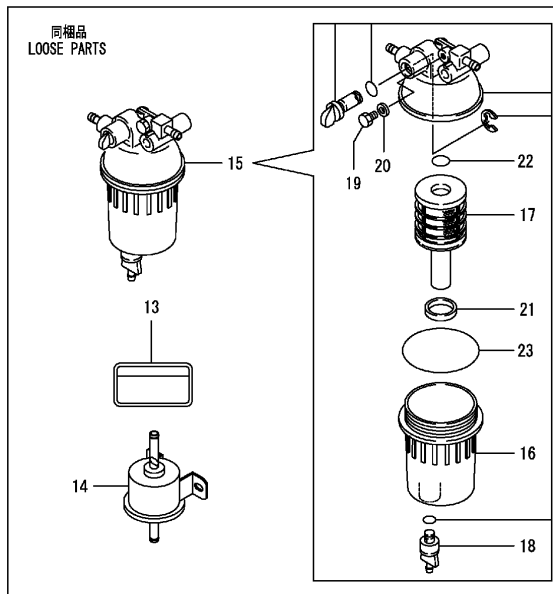

Kraftstoffschema / Fuel line / Schéma de carburant

Kraftstoffschema / Fuel line / Schéma de carburant

Pos.	Best. Nr. PN Ref.No.	Stk. k. Qty. Qté.	Bezeichnung	Einh. eit	Description	Unit Designation	Abmessungen Unité Measurement Mesurage	DIN / ISO	Bemerkungen Remarks Remarques
18	---	1	Ersatzteil auf Anfrage		Spare part on request	Pièce de rechange sur demande			
19	---	1	Ersatzteil auf Anfrage		Spare part on request	Pièce de rechange sur demande			Ventil
20	---	1	Ersatzteil auf Anfrage		Spare part on request	Pièce de rechange sur demande			Dichtring
21	---	1	Ersatzteil auf Anfrage		Spare part on request	Pièce de rechange sur demande			Schwimmer
22	✓ 00158660	1	O-Ring	ST	O-ring	PC Joint circulaire	PCE 16-P		
23	✓ 00958360	1	O-Ring 75-G	ST	O-ring	PC	PCE