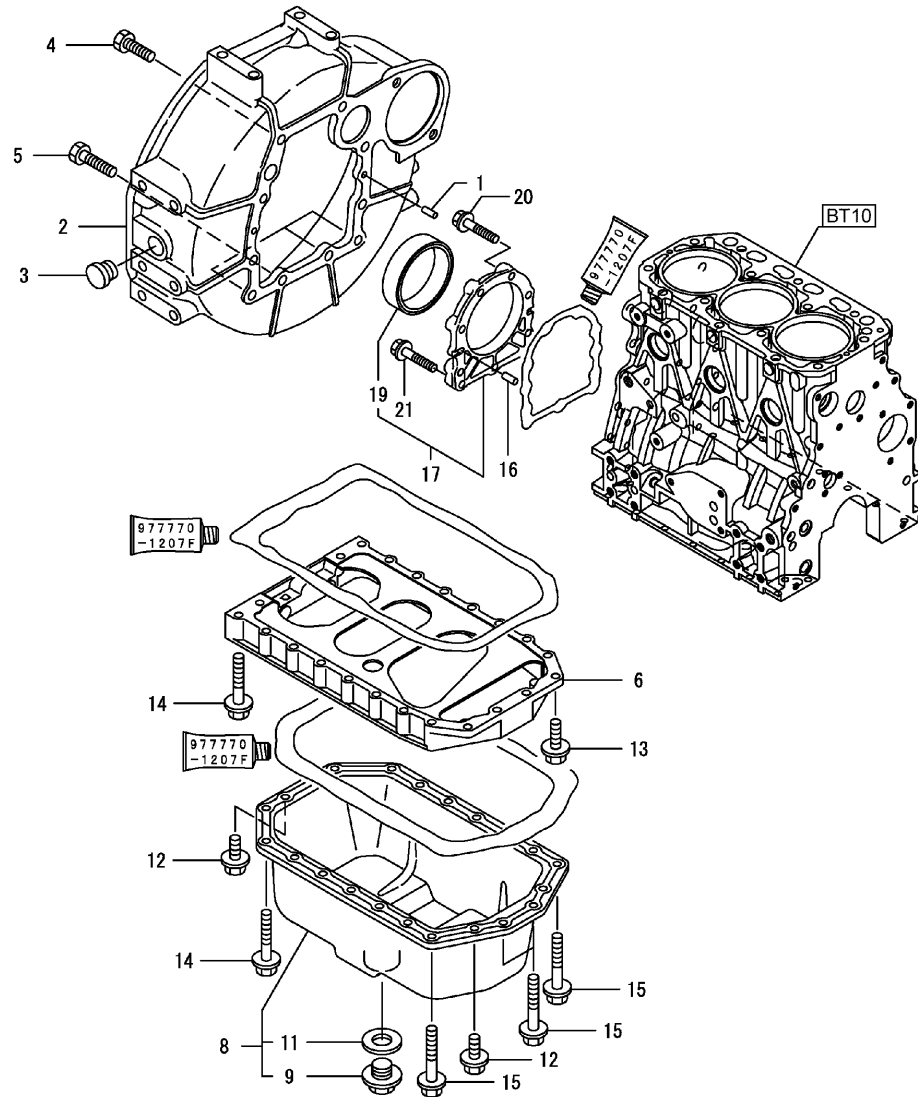

Schwungradgehäuse - Ölwanne / Flywheel housing - oil sump / Boîte d' volant - Carter de huile

Schwungradgehäuse - Ölwanne / Flywheel housing - oil sump / Boîte d' volant - Carter de huile

Pos.	Best. Nr. PN Ref.No.	Stc k. Qty. Qté.	Bezeichnung	Einh eit	Description	Unit Designation	Abmessungen Unité Measurement Mesurage	DIN / ISO	Bemerkungen Remarks Remarques
1	---	2	Ersatzteil auf Anfrage		Spare part on request	Pièce de rechange sur demande			Stift
2	---	1	Ersatzteil auf Anfrage		Spare part on request	Pièce de rechange sur demande			Gehäuse
3	---	1	Ersatzteil auf Anfrage		Spare part on request	Pièce de rechange sur demande			Kappe
4	---	6	Ersatzteil auf Anfrage		Spare part on request	Pièce de rechange sur demande			Schraube
5	---	4	Ersatzteil auf Anfrage		Spare part on request	Pièce de rechange sur demande			Schraube
6	---	1	Ersatzteil auf Anfrage		Spare part on request	Pièce de rechange sur demande			Zwischenplatte
8	---	1	Ersatzteil auf Anfrage		Spare part on request	Pièce de rechange sur demande			Ölwanne mit Ablassschraube und Dichtung
9	✓ 01045000	1	Stopfen	ST	Plug	PC Bouchon	PCE M22		
11	✓ 01045010	1	Unterlegscheibe	ST	Washer	PC Rondelle	PCE		
12	✓ 01181610	4	6kt.Schraube	ST	Hex. screw	PC Vis à 6 pans	PCE M8x16		
13	---	2	Ersatzteil auf Anfrage		Spare part on request	Pièce de rechange sur demande			Schraube
14	✓ 01044520	16	Schraube	ST	Screw	PC Vis	PCE M8x45		
15	---	4	Ersatzteil auf Anfrage		Spare part on request	Pièce de rechange sur demande			Schraube
16	---	2	Ersatzteil auf Anfrage		Spare part on request	Pièce de rechange sur demande			Stift
17	---	1	Ersatzteil auf Anfrage		Spare part on request	Pièce de rechange sur demande			Gehäuseteile
19	✓ 01144120	1	Dichtring	ST	sealing ring	PC Joint circulaire	PCE		
20	---	6	Ersatzteil auf Anfrage		Spare part on request	Pièce de rechange sur demande			Schraube