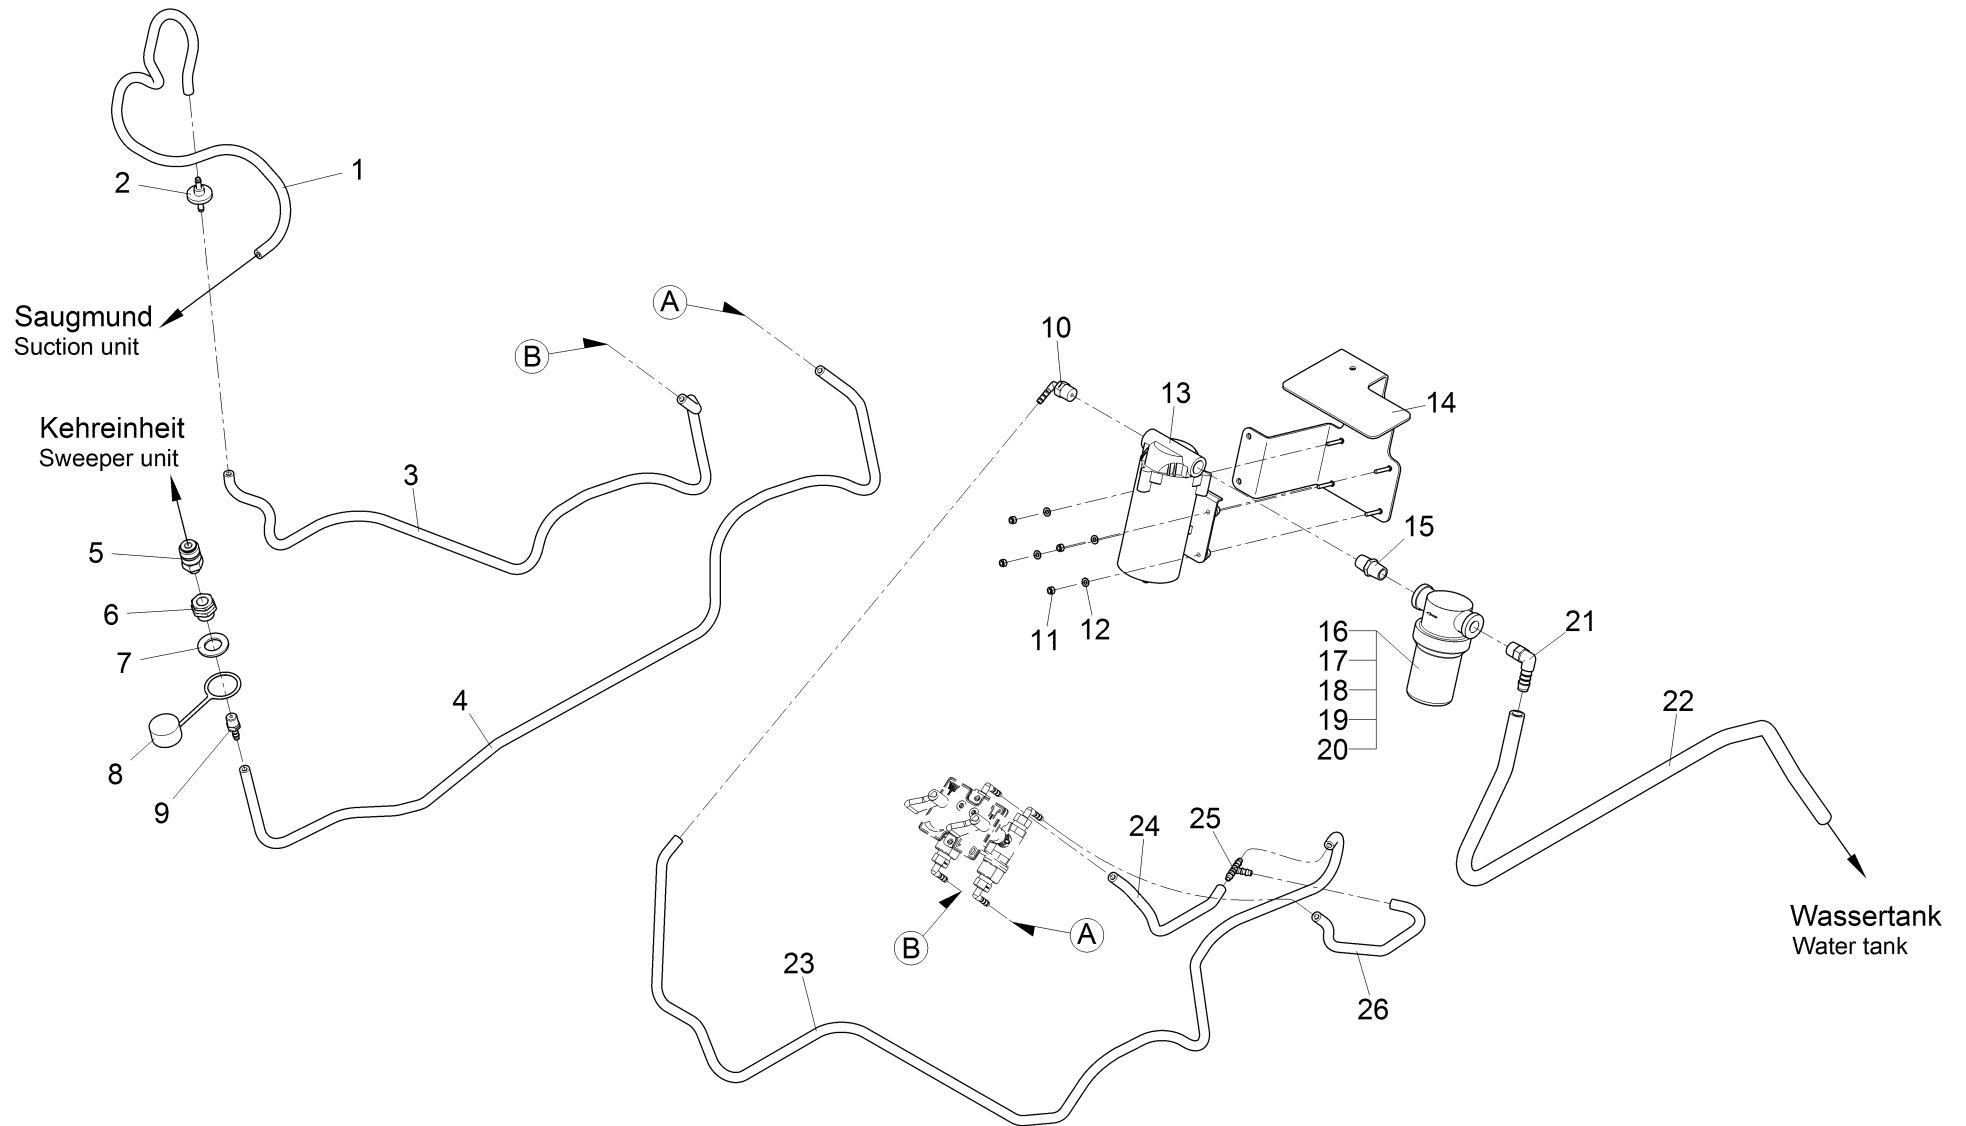

Index: 97120190

223

Seitenkonsole links, kpl / Side console L.H. / Consôle latéral à gauche

Seitenkonsole links, kpl / Side console L.H. / Consôle latéral à gauche

Pos.	Best. Nr. PN Ref.No.	Stc k. Qty. Qté.	Bezeichnung	Einh eit	Description	Unit Designation	Abmessungen Unité Measurement Mesurage	DIN / ISO	Bemerkungen Remarks Remarques
19	✓ 01077630	2	Sonderschraube	ST	Screw	PC Vis	PCE		
20	✓ 03007630	1	Dichtband	M	Sealing band	M Ruban isolant	M Elring N 12x0,1 Teflon weiss		
21	✓ 00904080	1	Verschluss-Stopfen	ST	Drain plug	PC Bouchon	PCE F19 SW		
22	✓ 01140080	1	Schnappmutter	ST	Snap screw	PC	PCE B8 4,2 HN12181		
23	✓ 01140070	1	Blechschaube	ST	Tapping screw	PC Vis de tôle	PCE 4,2x16-vz	DIN 7981	