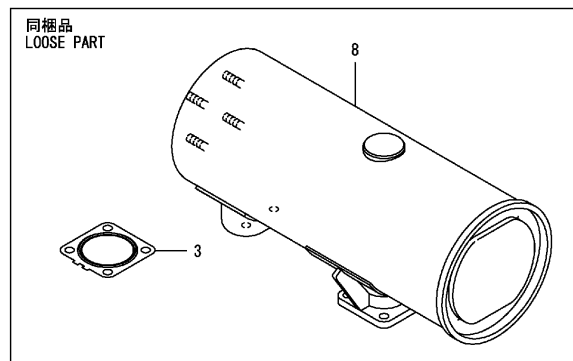

Abgasanlage und Schalldämpfer / Exhaust manifold & silencer / Système pour gaz d'échappement & silencieux

Pos.	Best. Nr. PN Ref.No.	Stk. k. Qty. Qté.	Bezeichnung	Einh. eit	Description	Unit	Designation	Abmessungen Unité Measurement Mesurage	DIN / ISO	Bemerkungen Remarks Remarques
1	---	1	Ersatzteil auf Anfrage		Spare part on request		Pièce de rechange sur demande			Abgaskrümmmer
2	---	4	Ersatzteil auf Anfrage		Spare part on request		Pièce de rechange sur demande			Gewindestift
3	✓ 01184520	3	Auspuffdichtung	ST	Gasket exhaust	PC	Joint d'échappement	PCE		
4	---	1	Ersatzteil auf Anfrage		Spare part on request		Pièce de rechange sur demande			Dichtung
5	---	2	Ersatzteil auf Anfrage		Spare part on request		Pièce de rechange sur demande			Gewindebolzen
6	---	4	Ersatzteil auf Anfrage		Spare part on request		Pièce de rechange sur demande			Schraube
7	---	2	Ersatzteil auf Anfrage		Spare part on request		Pièce de rechange sur demande			Mutter
8	✓ 01470910	1	Auspufftopf	ST	Muffler	PC	Pot d' echappement	PCE