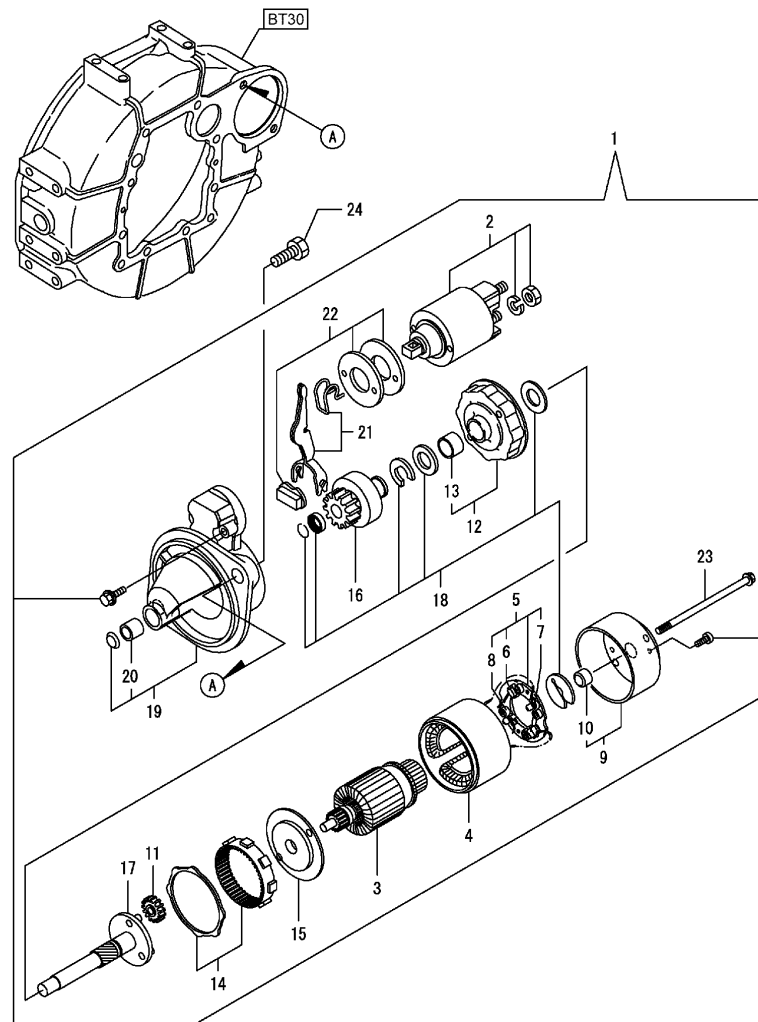

Anlasser / Starting motor / Demarreur

Anlasser / Starting motor / Demarreur

Pos.	Best. Nr. PN Ref.No.	Stc k. Qty. Qté.	Bezeichnung	Einh eit	Description	Unit Designation	Abmessungen Unité Measurement Mesurage	DIN / ISO	Bemerkungen Remarks Remarques
1	✓ 01470590	1	Anlasser	ST	Starter	PC Demarreur	PCE		
24	---	2	Ersatzteil auf Anfrage		Spare part on request	Pièce de rechange sur demande			Schraube