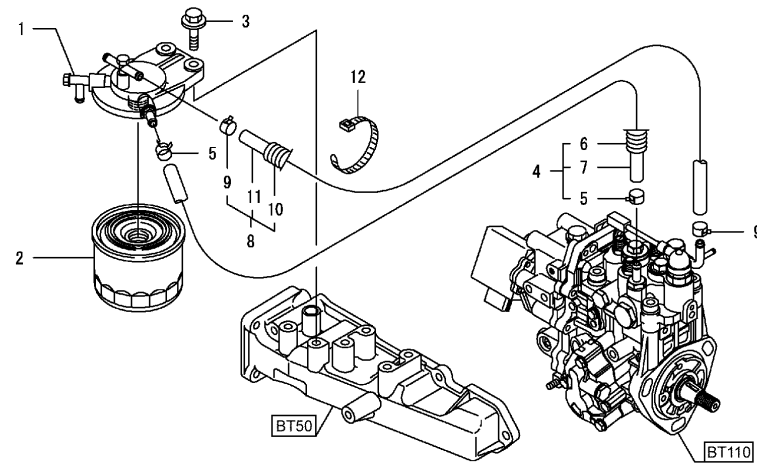

Kraftstoffschema / Fuel line / Schéma de carburant

Kraftstoffschema / Fuel line / Schéma de carburant

Pos.	Best. Nr. PN Ref.No.	Stc k. Qty. Qté.	Bezeichnung	Einheit	Description	Unit Designation	Abmessungen Unité Measurement Mesurage	DIN / ISO	Bemerkungen Remarks Remarques
1	✓ 01168680	1	Halter	ST	Retainer	PC Support	PCE		
2	✓ 01140330	1	Kraftstofffilter	ST	Fuel filter	PC	PCE		
3	---	2	Ersatzteil auf Anfrage		Spare part on request	Pièce de rechange sur demande			Schraube
4	---	1	Ersatzteil auf Anfrage		Spare part on request	Pièce de rechange sur demande			Rohr
5	---	2	Ersatzteil auf Anfrage		Spare part on request	Pièce de rechange sur demande			Schelle
6	---	1	Ersatzteil auf Anfrage		Spare part on request	Pièce de rechange sur demande			Schlauch
7	---	1	Ersatzteil auf Anfrage		Spare part on request	Pièce de rechange sur demande			Rohr
8	---	1	Ersatzteil auf Anfrage		Spare part on request	Pièce de rechange sur demande			Rohr
9	---	2	Ersatzteil auf Anfrage		Spare part on request	Pièce de rechange sur demande			Schelle
10	---	1	Ersatzteil auf Anfrage		Spare part on request	Pièce de rechange sur demande			Schlauch
11	---	1	Ersatzteil auf Anfrage		Spare part on request	Pièce de rechange sur demande			Rohr
12	✓ 00959390	1	Kabelbinder	ST	Cable tie	PC Cravatte de câble	PCE TY272M-X 6x220		
13	---	1	Ersatzteil auf Anfrage		Spare part on request	Pièce de rechange sur demande			
14	✓ 01470600	1	Kraftstoffpumpe	ST	Fuel pump	PC Pompe de combustible	PCE		
15	---	1	Ersatzteil auf Anfrage		Spare part on request	Pièce de rechange sur demande			Separator
16	---	1	Ersatzteil auf Anfrage		Spare part on request	Pièce de rechange sur demande			Tasse
17	---	1	Ersatzteil auf Anfrage		Spare part on request	Pièce de rechange sur demande