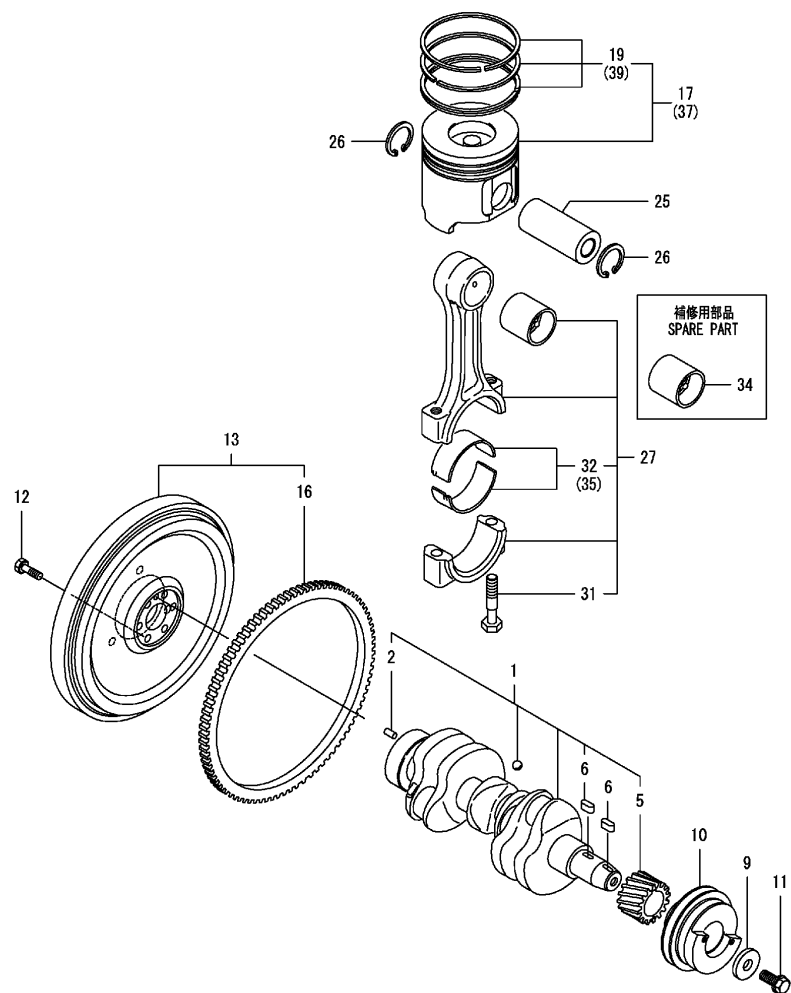

Kurbelwelle und Kolben / Crankshaft & piston / Vilebrequin & piston

Kurbelwelle und Kolben / Crankshaft & piston / Vilebrequin & piston

Pos.	Best. Nr. PN Ref.No.	Stc k. Qty. Qté.	Bezeichnung	Einh eit	Description	Unit Designation	Abmessungen Unité Measurement Mesurage	DIN / ISO	Bemerkungen Remarks Remarques
1	---	1	Ersatzteil auf Anfrage		Spare part on request				Kurbelwelle kpl.
2	---	1	Ersatzteil auf Anfrage		Spare part on request				Stift
5	---	1	Ersatzteil auf Anfrage		Spare part on request				Ritzel
6	---	2	Ersatzteil auf Anfrage		Spare part on request				Passfeder
9	---	1	Ersatzteil auf Anfrage		Spare part on request				Scheibe
10	✓ 01470580	1	Riemenscheibe	ST	Belt pulley	PC Poulie	PCE		
11	---	1	Ersatzteil auf Anfrage		Spare part on request				Schraube
12	---	6	Ersatzteil auf Anfrage		Spare part on request				Schraube
13	---	1	Ersatzteil auf Anfrage		Spare part on request				Schwungrad kpl.
16	---	1	Ersatzteil auf Anfrage		Spare part on request				Zahnkranz
17	---	3	Ersatzteil auf Anfrage		Spare part on request				Kolben kpl.
19	---	3	Ersatzteil auf Anfrage		Spare part on request				Satz Kolbenringe
25	---	3	Ersatzteil auf Anfrage		Spare part on request				Stift
26	---	6	Ersatzteil auf Anfrage		Spare part on request				Sicherungsring
27	---	3	Ersatzteil auf Anfrage		Spare part on request				Kolbenstange kpl.
31	---	6	Ersatzteil auf Anfrage		Spare part on request				Schraube
32	---	3	Ersatzteil auf Anfrage		Spare part on request				Einsatz