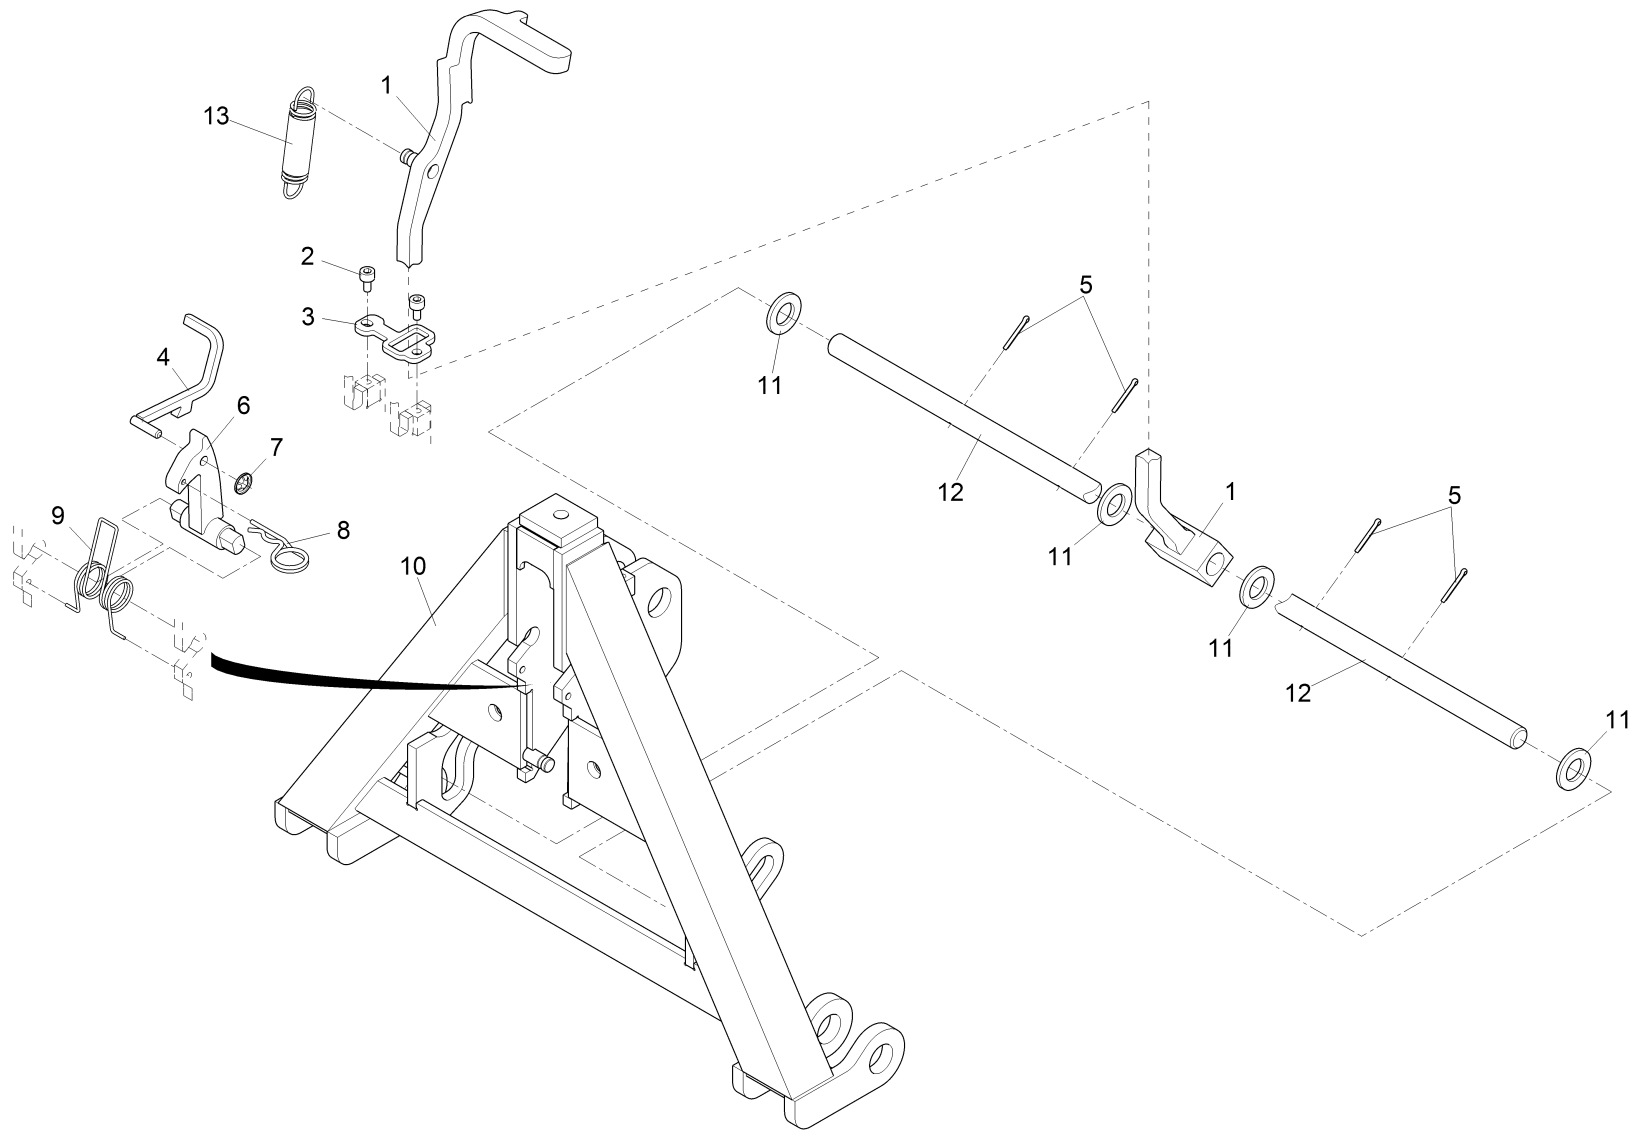

Kuppeldreieck kpl / Triangular unit / Triangle d'accouplement

Kuppeldreieck kpl / Triangular unit / Triangle d'accouplement

Pos.	Best. Nr. PN Ref.No.	Stk. Qty. Qté.	Bezeichnung	Einh. eit	Description	Unit Designation	Abmessungen Unité Measurement Mesurage	DIN / ISO	Bemerkungen Remarks Remarques
1	✓ 01472380	1	Stange, vollst.	ST	Rod	PC Barre	PCE		
2	✓ 00134200	2	Zylinderschraube	ST	Socket head screw	PC Socket head screw	PCE M6x10-8.8 A2G	DIN 912	
3	✓ 01473440	1	Lasche	ST	Mounting link	PC Eclisse	PCE		
4	✓ 01472370	1	Haken, vollst.	ST	Hook	PC Crochet	PCE		
5	✓ 00553580	2	Splint	ST	Cotter pin	PC Goupille fendue	PCE 3,2x20-St A3G	ISO 1234	
6	✓ 01470370	1	Fanghaken, vollst.	ST	Tail hook	PC Crochet	PCE		
7	✓ 00023290	1	Sicherungsscheibe	ST	Thrust washer	PC Rondelle à fusible	PCE 6 verz.		
8	✓ 00744820	1	Federstecker	ST	Cotter pin	PC Goupille à ressort	PCE 3,2 A2G	DIN 11024	
9	✓ 01471550	1	Formfeder	ST	Spring	PC Ressort	PCE		
10	✓ 01471510	1	Kuppeldreieck, vollst.	ST	Coupling triangle	PC Triangle d'accouplement	PCE		
11	✓ 01142410	4	Scheibe	ST	Washer	PC	PCE A17-Polyamid 6.6 WS	DIN 125	
12	✓ 01472300	1	Stange	ST	Rod	PC Barre	PCE		
13	✓ 01471480	1	Zugfeder	ST	Tension spring	PC Ressort de traction	PCE RZ-140I		