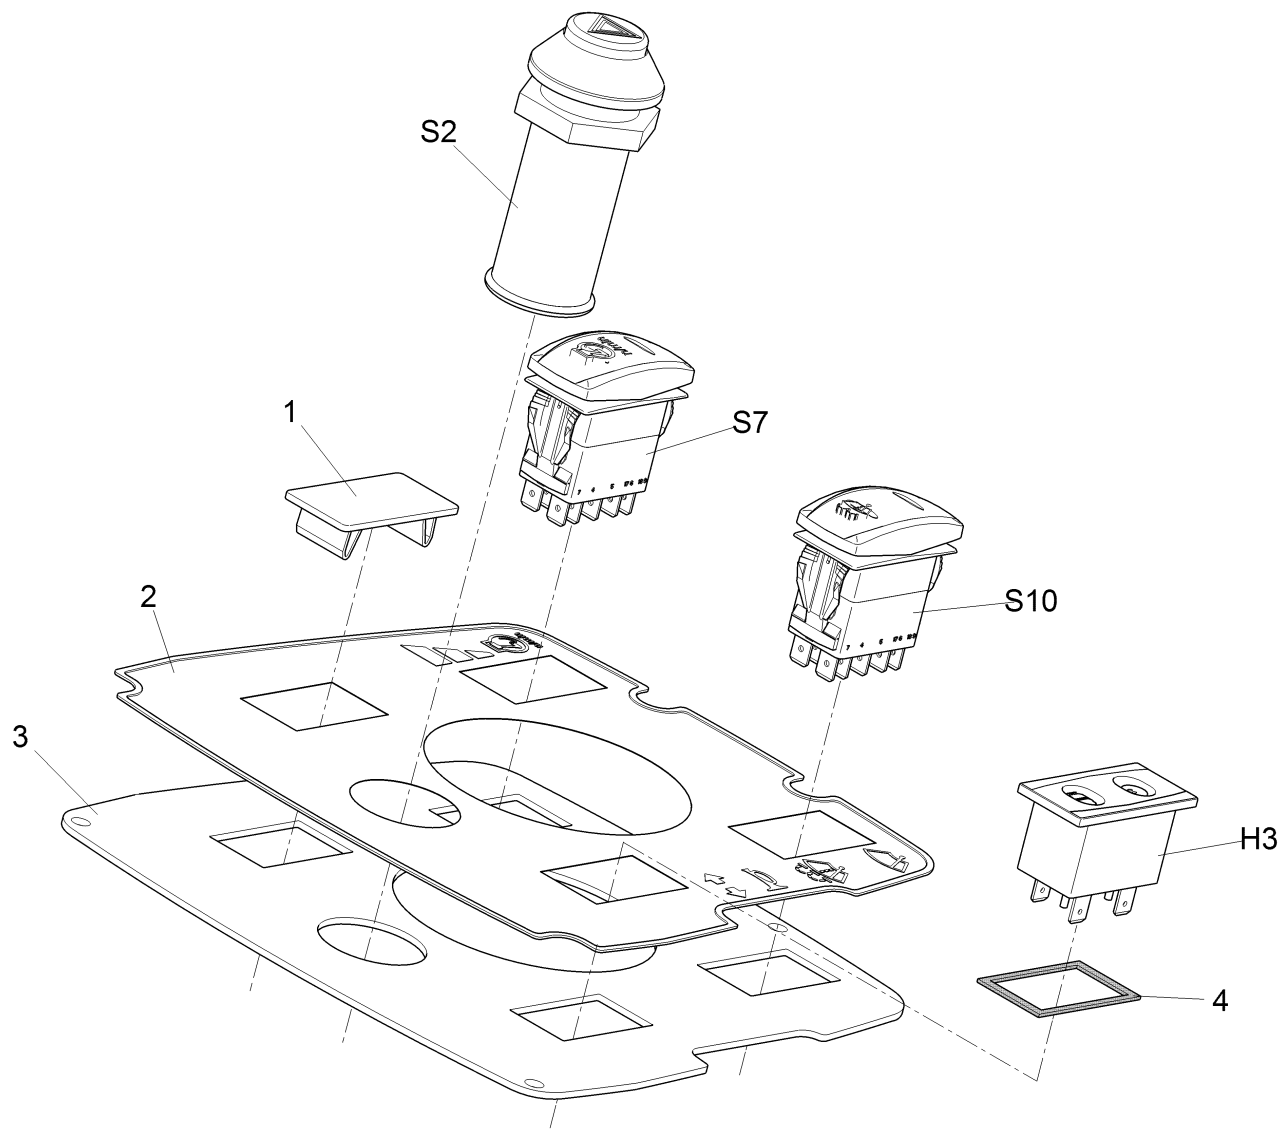

Lenkkonsole / Steering column / Colonne de direction

Pos.	Best. Nr. PN Ref.No.	Stk k. Qty. Qté.	Bezeichnung	Einh eit	Description	Unit Designation	Abmessungen Unité Measurement Mesurage	DIN / ISO	Bemerkungen Remarks Remarques
1	✓ 01494880	1	Lenkkonsole, vollst.	ST	Console	PC Consôle de direction	PCE		
2	✓ 00053710	2	Scheibe	ST	Washer	PC Rondelle	PCE B4,3-140HV-St A2G	DIN 125	
3	✓ 00132360	2	Linsenschraube	ST	lens head screw M4x10	PC	PCE M4x10-4.8-H A2G	DIN 7985	
4	✓ 01090200	0, 600	Schlauch	M	Hose	M Tuyau	M 6x4 PVC-transp.	DIN 16940	
5	---	1	Ersatzteil auf Anfrage		Spare part on request		Pièce de rechange sur demande		90639758 Klappe
6	✓ 00053720	6	Scheibe	ST	Washer	PC Washer	PCE A5,3-140HV-St A2G	DIN 125	
7	✓ 00101460	2	Linsenschraube	ST	Fillister-head screw	PC Vis de lentille	PCE M5x10-4.8-H A2G	DIN 7985	
8	✓ 00053530	4	Linsenschraube	ST	Lens head screw	PC Lens head screw	PCE M5x16-4.8-H A2G	DIN 7985	
9	✓ 00051340	2	6kt.Mutter	ST	Hex. Nut	PC Écrou à 6 pans	PCE M5-6 A2G	DIN 985	
10	---	1	Ersatzteil auf Anfrage		Spare part on request		Pièce de rechange sur demande		90627985 Halter
11	✓ 01065180	1	Wasserbehälter	ST	Water bag	PC Réservoir d'eau	PCE		
12	---	1	Ersatzteil auf Anfrage		Spare part on request		Pièce de rechange sur demande		14895841 Gleitlagerbuchse
13	✓ 01475220	1	Kunststoffschelle	ST	plastic clamp	PC Collier plastique	PCE SP-8		
14	✓ 01142490	1	1-Ohr-Klemme	ST	Clamp	PC Collier	PCE Spannbereich 6,3-7,5		
S3	✓ 00746500	1	Blinkschalter	ST	Blinker switch	PC Interrupteur d' clignotant	PCE		
X61	✓ 01168260	1	Steckdose 3pol.	ST	Power socket 3pin	PC Prise 3pôle	PCE	DIN 9680-A	

Bedienfeld kpl / Control panel / Plaque de service
(2014-04-01 ->)