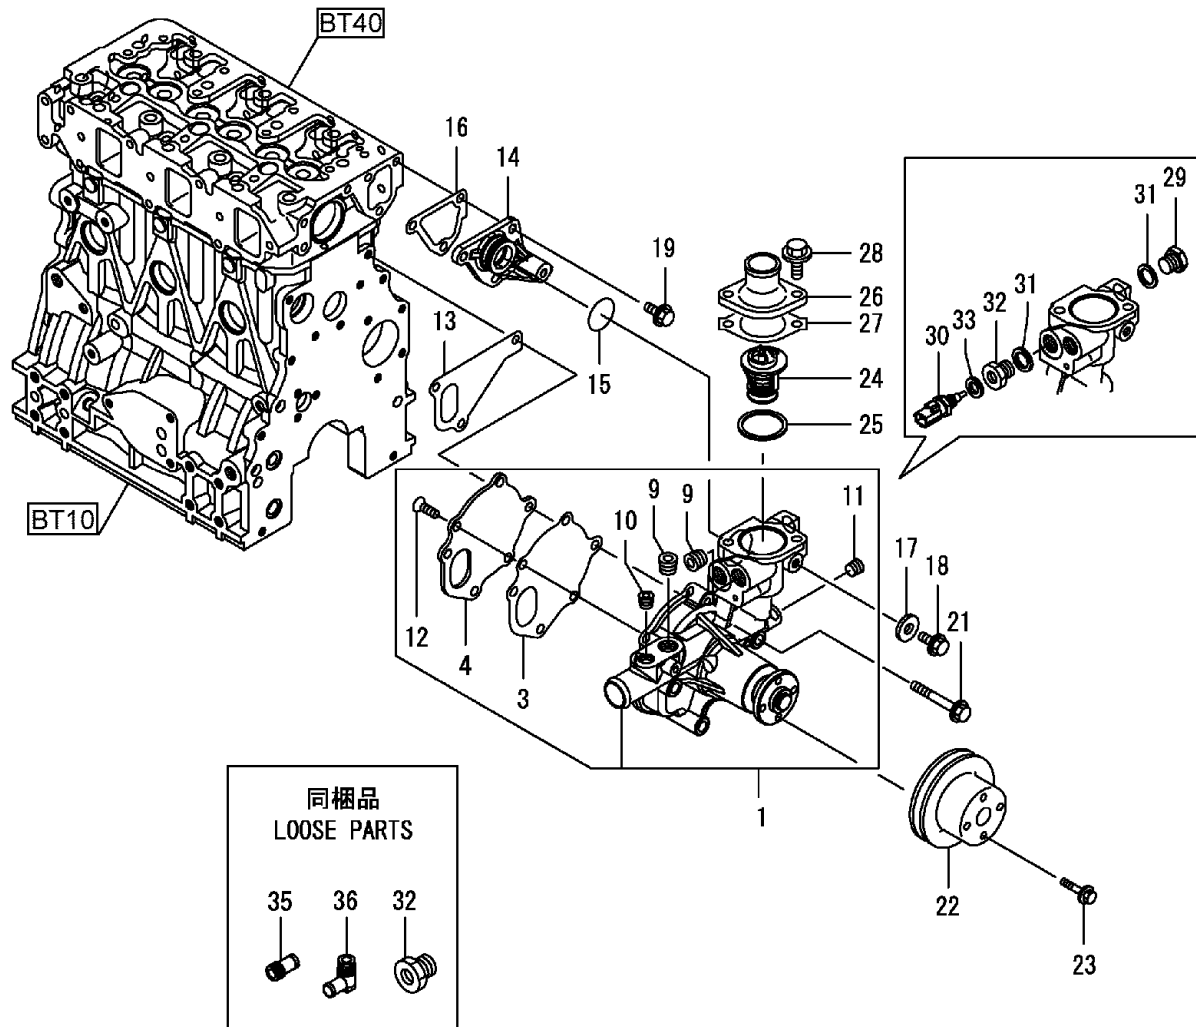

Kühlwassersystem / Cooling water system / Système d'eau de refroidissement

Pos.	Best. Nr. PN Ref.No.	Stk k. Qty. Qté.	Bezeichnung	Einh eit	Description	Unit Designation	Abmessungen Unité Measurement Mesurage	DIN / ISO	Bemerkungen Remarks Remarques
1	---	1	Ersatzteil auf Anfrage		Spare part on request		Pièce de rechange sur demande		Wasserpumpe, kpl.
3	✓ 01144340	1	Dichtung	ST	Gasket	PC Joint	PCE		
4	---	1	Ersatzteil auf Anfrage		Spare part on request		Pièce de rechange sur demande		Platte
9	---	2	Ersatzteil auf Anfrage		Spare part on request		Pièce de rechange sur demande		Stopfen
10	---	1	Ersatzteil auf Anfrage		Spare part on request		Pièce de rechange sur demande		Stopfen
11	---	1	Ersatzteil auf Anfrage		Spare part on request		Pièce de rechange sur demande		Stopfen
12	---	3	Ersatzteil auf Anfrage		Spare part on request		Pièce de rechange sur demande		Schraube M 6X 14
13	✓ 01166030	1	Dichtung	ST	Gasket	PC Joint	PCE		
14	01147880	1							
15	✓ 01040590	1	O-Ring	ST	O-ring	PC Joint circulaire	PCE G30		
16	✓ 01144210	1	Dichtung	ST	Gasket	PC Joint	PCE		
17	✓ 00520290	1	Dichtung	ST	Gasket	PC Joint	PCE 8		
18	✓ 01186120	1	Schraube	ST	Screw	PC Vis	PCE		
19	✓ 01181610	3	6kt.Schraube	ST	Hex. screw	PC Vis à 6 pans	PCE M8x16		
21	---	3	Ersatzteil auf Anfrage		Spare part on request		Pièce de rechange sur demande		Schraube
22	✓ 01166050	1	Riemenscheibe	ST	Belt pulley	PC Poulie	PCE		
23	---	4	Ersatzteil auf Anfrage		Spare part on request		Pièce de rechange sur demande		Schraube
24	✓ 01184540	1	Thermostat	ST	Thermostat	PC	PCE		
25	✓ 01144250	1	Dichtung	ST	Gasket	PC Joint	PCE		
26	✓ 00530900	1	Deckel	ST	Cover	PC Couvercle	PCE