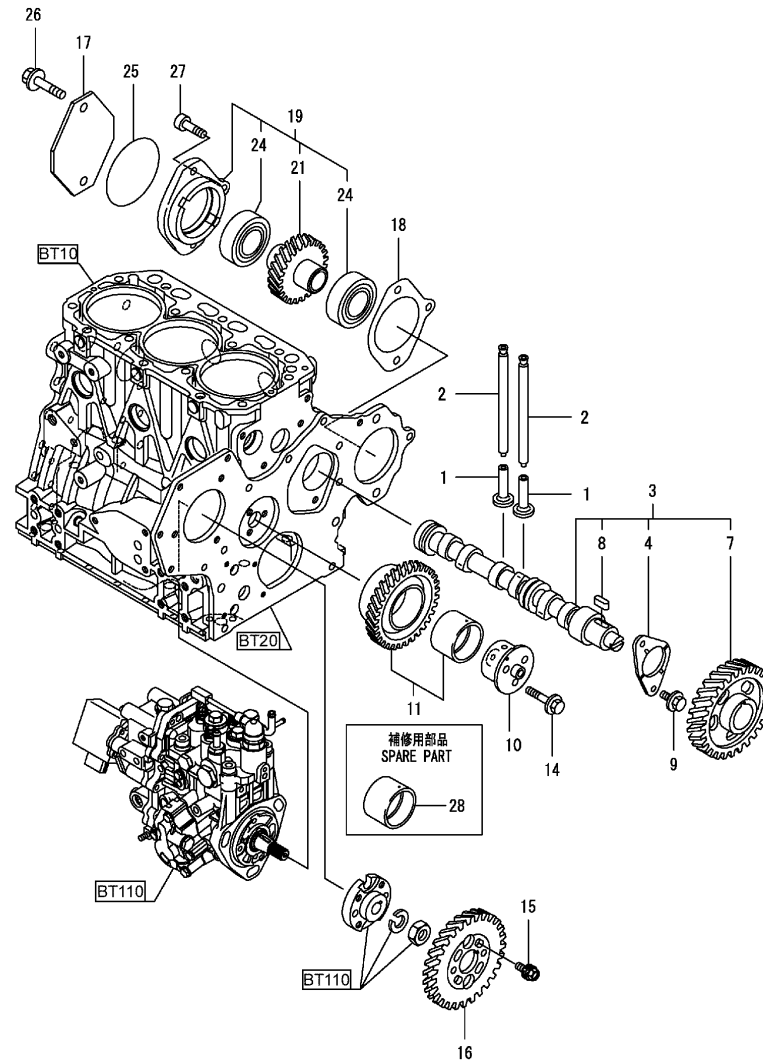

Nockenwelle / Camshaft & driving gear / Arbre à cames

Nockenwelle / Camshaft & driving gear / Arbre à cames

Pos.	Best. Nr. PN Ref.No.	Stk. Qty. Qté.	Bezeichnung	Einh. eit	Description	Unit Designation	Abmessungen Unité Measurement Mesurage	DIN / ISO	Bemerkungen Remarks Remarques
25	✓ 01144180	1	O-Ring	ST	O-ring	PC	PCE		
26	---	2	Ersatzteil auf Anfrage		Spare part on request		Pièce de rechange sur demande		Schraube
27	---	1	Ersatzteil auf Anfrage		Spare part on request		Pièce de rechange sur demande		Schraube
28	---	1	Ersatzteil auf Anfrage		Spare part on request		Pièce de rechange sur demande		Buchse