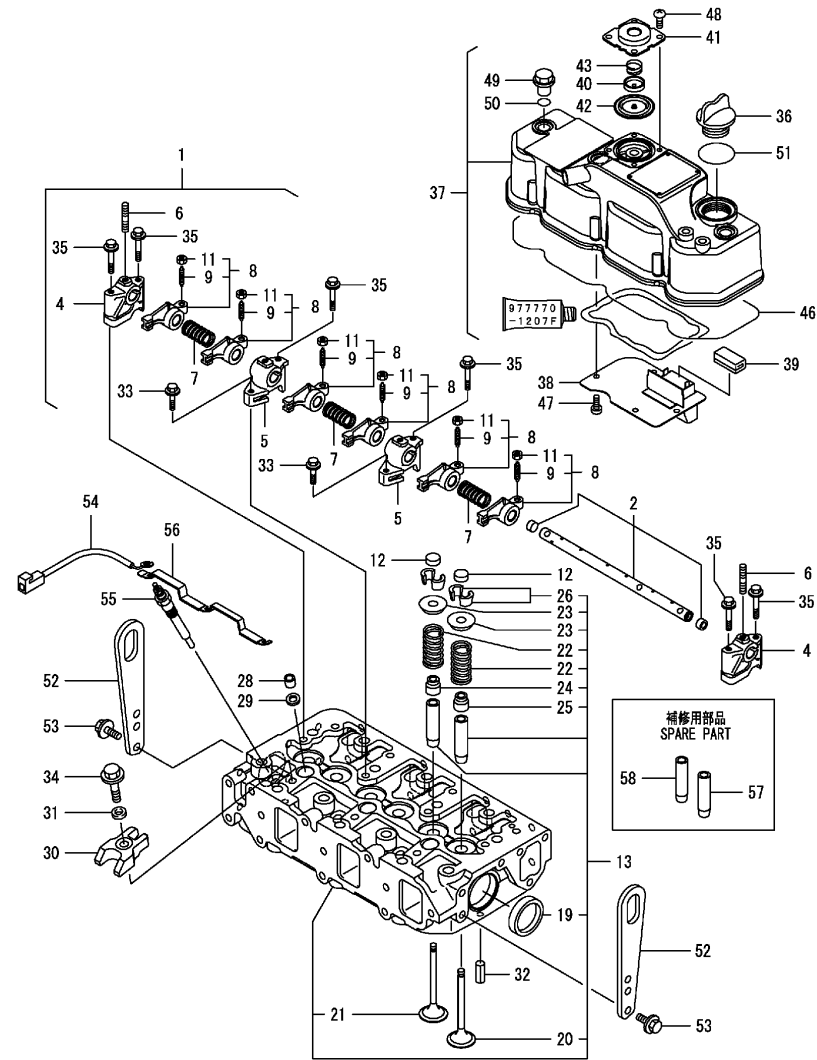

Zylinderkopf & Haube / Cylinder head & bonnet / Culasse & Capot

Zylinderkopf & Haube / Cylinder head & bonnet / Culasse & Capot

Pos.	Best. Nr. PN Ref.No.	Stc k. Qty. Qté.	Bezeichnung	Einheit	Description	Unit Designation	Abmessungen Unité Measurement Mesurage	DIN / ISO	Bemerkungen Remarks Remarques
1	---	1	Ersatzteil auf Anfrage		Spare part on request	Pièce de rechange sur demande			Komplett-Welle
2	---	1	Ersatzteil auf Anfrage		Spare part on request	Pièce de rechange sur demande			Welle
4	---	2	Ersatzteil auf Anfrage		Spare part on request	Pièce de rechange sur demande			Halterung
5	---	2	Ersatzteil auf Anfrage		Spare part on request	Pièce de rechange sur demande			Halterung
6	---	3	Ersatzteil auf Anfrage		Spare part on request	Pièce de rechange sur demande			Gewindestift
7	---	3	Ersatzteil auf Anfrage		Spare part on request	Pièce de rechange sur demande			Feder
8	---	6	Ersatzteil auf Anfrage		Spare part on request	Pièce de rechange sur demande			Schwenkarm
9	---	6	Ersatzteil auf Anfrage		Spare part on request	Pièce de rechange sur demande			Schraube
11	---	6	Ersatzteil auf Anfrage		Spare part on request	Pièce de rechange sur demande			Mutter
12	---	6	Ersatzteil auf Anfrage		Spare part on request	Pièce de rechange sur demande			Kappe
13	---	1	Ersatzteil auf Anfrage		Spare part on request	Pièce de rechange sur demande			Zylinderkopf kpl.
19	---	2	Ersatzteil auf Anfrage		Spare part on request	Pièce de rechange sur demande			Ring
20	---	3	Ersatzteil auf Anfrage		Spare part on request	Pièce de rechange sur demande			Ventil
21	---	3	Ersatzteil auf Anfrage		Spare part on request	Pièce de rechange sur demande			Ventil
22	---	6	Ersatzteil auf Anfrage		Spare part on request	Pièce de rechange sur demande			Feder
23	---	6	Ersatzteil auf Anfrage		Spare part on request	Pièce de rechange sur demande			Halterung