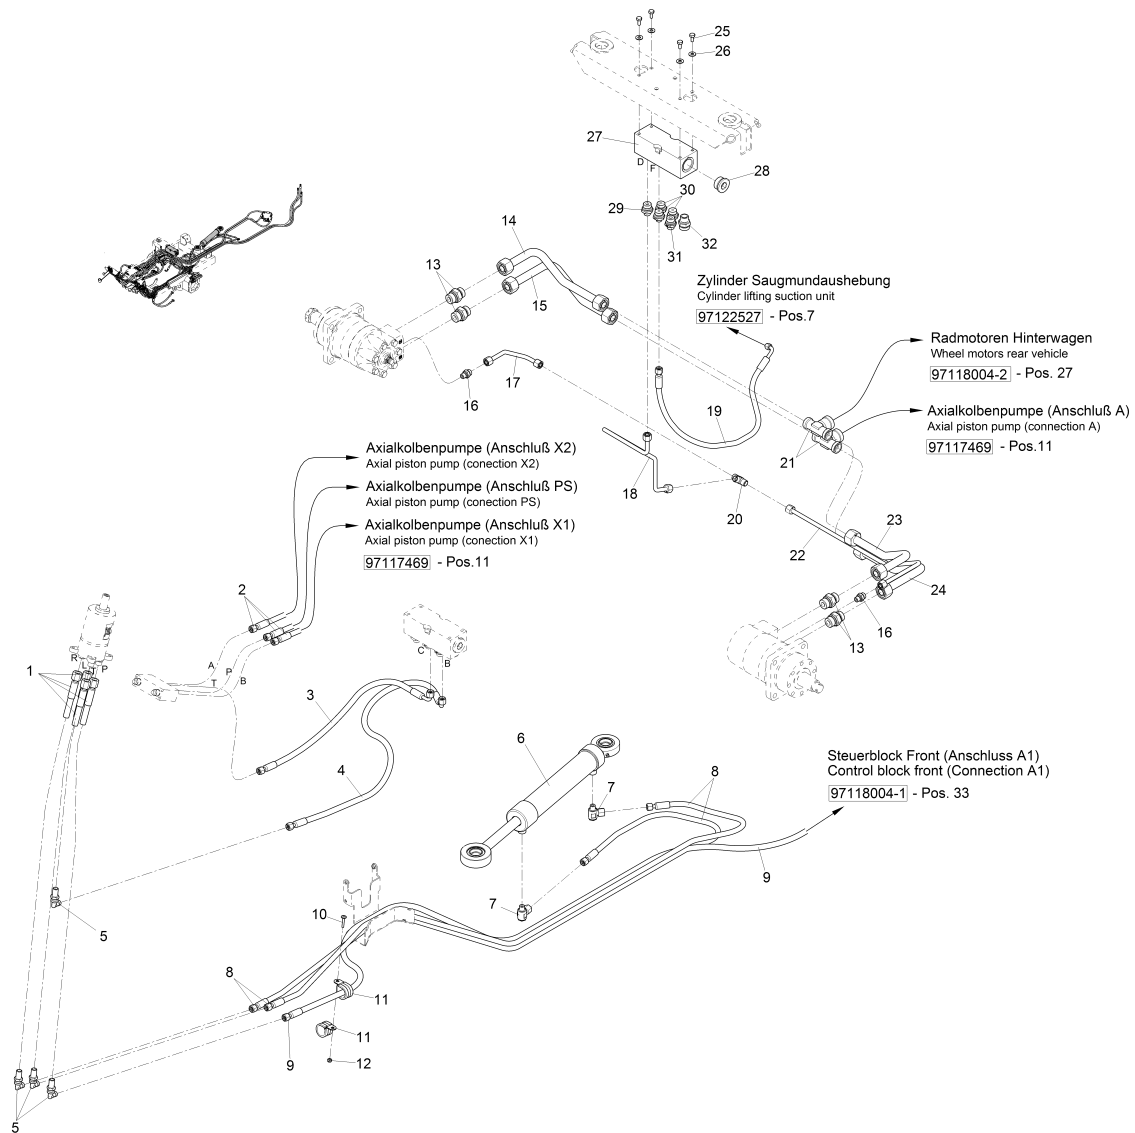

Hydraulik Vorderwagen, Teil 3 / Hydraulics front vehicle, part 3 / Hydraulique vehiculé avant, troisième partie

Hydraulik Vorderwagen, Teil 3 / Hydraulics front vehicle, part 3 / Hydraulique vehiculé avant, troisième partie

Pos.	Best. Nr. PN Ref.No.	Stk. Qty. Qté.	Bezeichnung	Einh. eit	Description	Unit Designation	Abmessungen Unité Measurement Mesurage	DIN / ISO	Bemerkungen Remarks Remarques
22	✓ 03012910	1	Hydraulikrohr	ST	Hydraulic pipe	PC Tube hydraulique	PCE		
23	✓ 03012950	1	Hydraulikrohr	ST	Hydraulic pipe	PC Tube hydraulique	PCE		
24	✓ 03012930	1	Hydraulikrohr	ST	Hydraulic pipe	PC Tube hydraulique	PCE		
25	✓ 00053090	4	6kt.Schraube	ST	Hexagon screw	PC Vis à 6 pans	PCE M8x20-8.8 A2G	DIN 933	
26	✓ 00740090	4	Sperrkantscheibe	ST	Detent edged washer	PC Detent edged washer	PCE SKM-8-8.8 dac		
27	✓ 01470520	1	Rücklaufsammler	ST	Return collection drain	PC Collecteur de reflux	PCE		
28	✓ 01082730	1	Verschluss-Schraube	ST	Locking bolt	PC	PCE G1" A		
29	✓ 00870230	1	Gerade-Verschraubung	ST	Straight screw connection	PC Embout rectiligne	PCE "L10/G1/2"" A3G"		
30	✓ 01011840	3	Gerade-Verschraubung	ST	Straight screw connection	PC Embout rectiligne	PCE L8 G1/2-N1		
31	✓ 01011830	1	Gerade-Verschraubung	ST	Straight screw connection	PC Embout rectiligne	PCE "L12xR1/2"" A2G"		
32	✓ 01010630	1	Gerade-Verschraubung	ST	Straight screw connection	PC Embout rectiligne	PCE L18 G1/2-N1