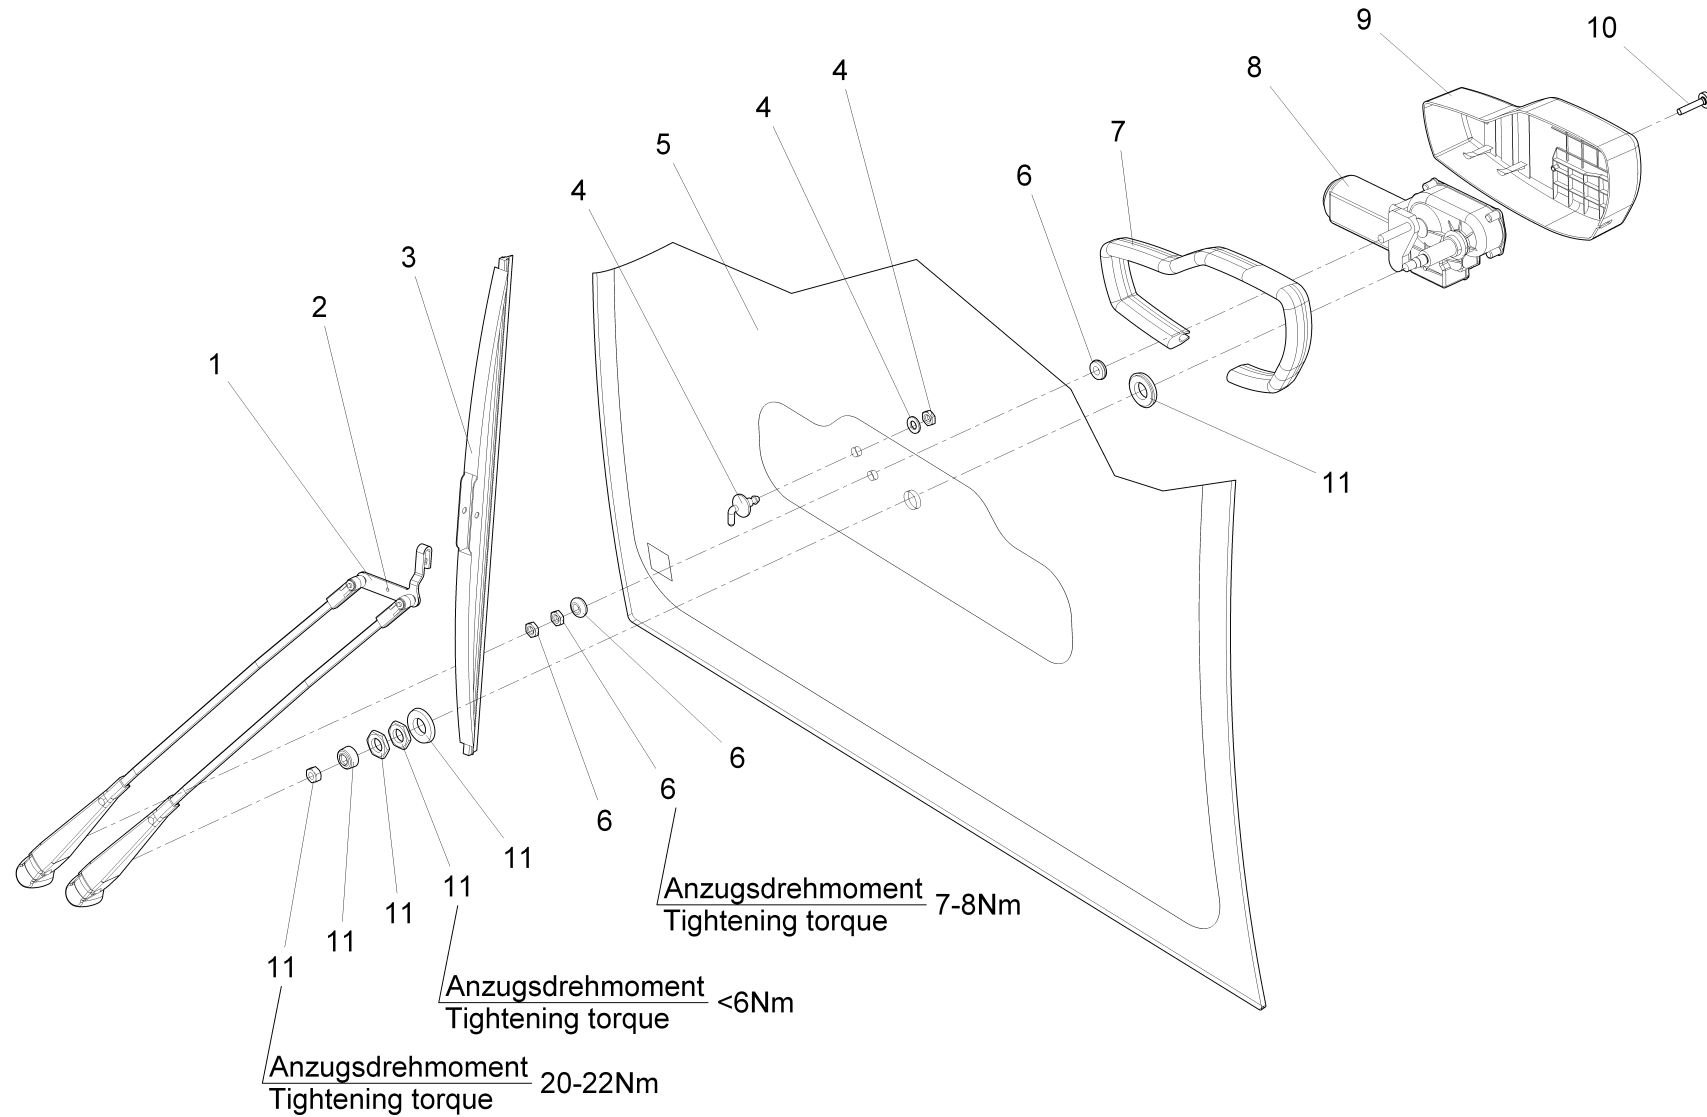

Scheibenwischeranlage - Frontscheibe / Windscreen wiper unit - Windscreen / Essuie vitre - pare brise

Scheibenwischeranlage - Frontscheibe / Windscreen wiper unit - Windscreen / Essuie vitre - pare brise

Pos.	Best. Nr. PN Ref.No.	Stk k. Qty. Qté.	Bezeichnung	Einh eit	Description	Unit Designation	Abmessungen Unité Measurement Mesurage	DIN / ISO	Bemerkungen Remarks Remarques
1	✓ 01167460	1	Wischerarm	ST	Wiper arm	PC Bras d'essuie glace	PCE		
2	✓ 01168190	1	Spritzdüse	ST	Injection nozzle	PC Bec	PCE		
3	✓ 01167470	1	Wischblatt	ST	Wiper blade	PC Feuille d' essuieur	PCE 1.33 0350.EA.04		
4	✓ 01167490	1	Durchführung	ST	Grommet	PC Passe fil	PCE 100.5026.39.00		
5	✓ 01167360	1	Frontscheibe	ST	Front window pane	PC Vitre avant	PCE		
6	✓ 01168100	1	Befestigungs Kit für Fixierungspunkt	ST	Mounting kit	PC Kit de montage	PCE		
7	✓ 01052820	66 0 mm	Kantenschutz	M	Edge protection	M Protection d'affilage	M 1,0-4,0 schwarz		
8	✓ 01167380	1	Scheibenwischemo tor	ST	Wiper motor	PC Moteur (Annexe d'essuyage de glace)	PCE Typ 317		
9	✓ 01167480	1	Abdeckung	ST	Cover	PC Couverture	PCE 116.5005.18.CO		
10	✓ 01272680	1	Schraube	ST	Screw	PC Vis	PCE PE M4x16-St A2L	DIN 7500	
11	✓ 01168130	1	Befestigungs Kit für Abgangswelle	ST	Mounting kit	PC Kit de montage	PCE