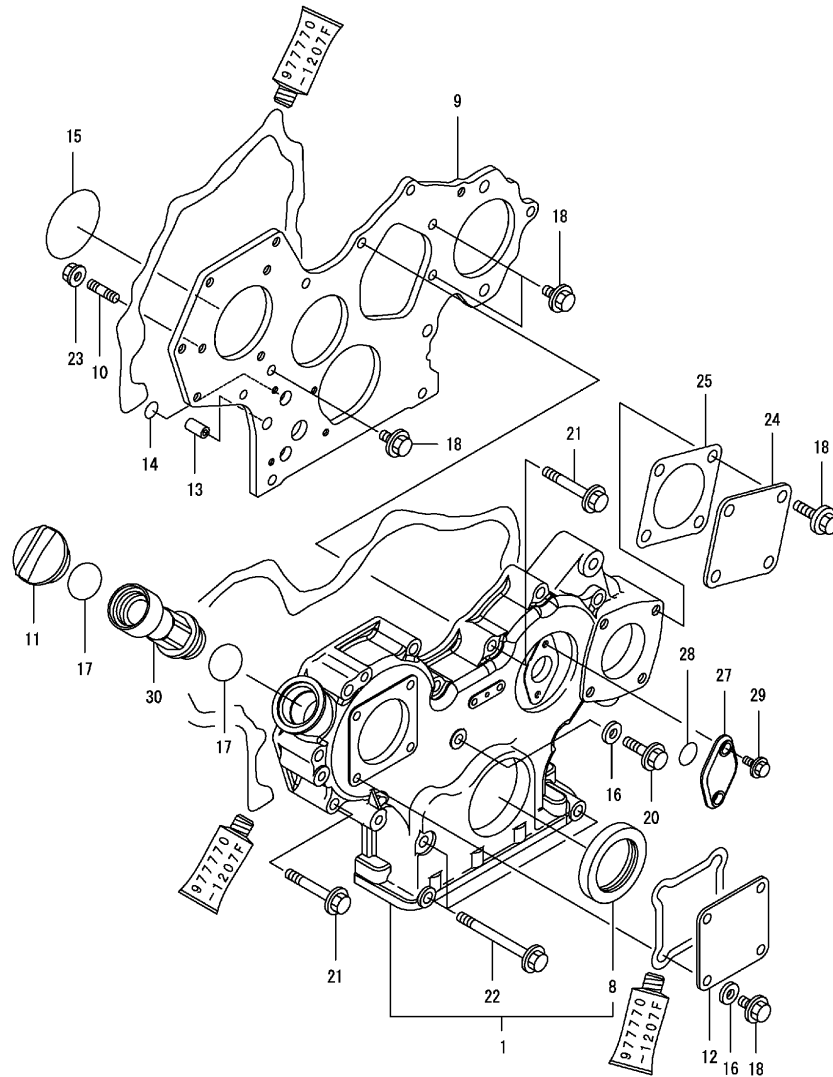

Zylinderblock / Cylinder block / Carter d'un moteur

Zylinderblock / Cylinder block / Carter d'un moteur

Pos.	Best. Nr. PN Ref.No.	Stk k. Qty. Qté.	Bezeichnung	Einheit	Description	Unit Designation	Abmessungen Unité Measurement Mesurage	DIN / ISO	Bemerkungen Remarks Remarques
1	---	1	Ersatzteil auf Anfrage		Spare part on request	Pièce de rechange sur demande			Zylinderblock kpl.
5	---	1	Ersatzteil auf Anfrage		Spare part on request	Pièce de rechange sur demande			Stopfen
6	---	1	Ersatzteil auf Anfrage		Spare part on request	Pièce de rechange sur demande			Stopfen
7	---	3	Ersatzteil auf Anfrage		Spare part on request	Pièce de rechange sur demande			Stopfen
9	---	1	Ersatzteil auf Anfrage		Spare part on request	Pièce de rechange sur demande			Stopfen
10	---	8	Ersatzteil auf Anfrage		Spare part on request	Pièce de rechange sur demande			Schraube
13	---	1	Ersatzteil auf Anfrage		Spare part on request	Pièce de rechange sur demande			Buchse
14	---	2	Ersatzteil auf Anfrage		Spare part on request	Pièce de rechange sur demande			Stopfen
15	---	6	Ersatzteil auf Anfrage		Spare part on request	Pièce de rechange sur demande			Stopfen 30
25	---	2	Ersatzteil auf Anfrage		Spare part on request	Pièce de rechange sur demande			METAL, THRUST
28	---	14	Ersatzteil auf Anfrage		Spare part on request	Pièce de rechange sur demande			Schraube
29	---	1	Ersatzteil auf Anfrage		Spare part on request	Pièce de rechange sur demande			Kopfdichtung
30	---	4	Ersatzteil auf Anfrage		Spare part on request	Pièce de rechange sur demande			METAL(MAIN
33	---	4	Ersatzteil auf Anfrage		Spare part on request	Pièce de rechange sur demande			METAL, MAIN 0.25US
36	---	1	Ersatzteil auf Anfrage		Spare part on request	Pièce de rechange sur demande			METAL, THRUST 0.25