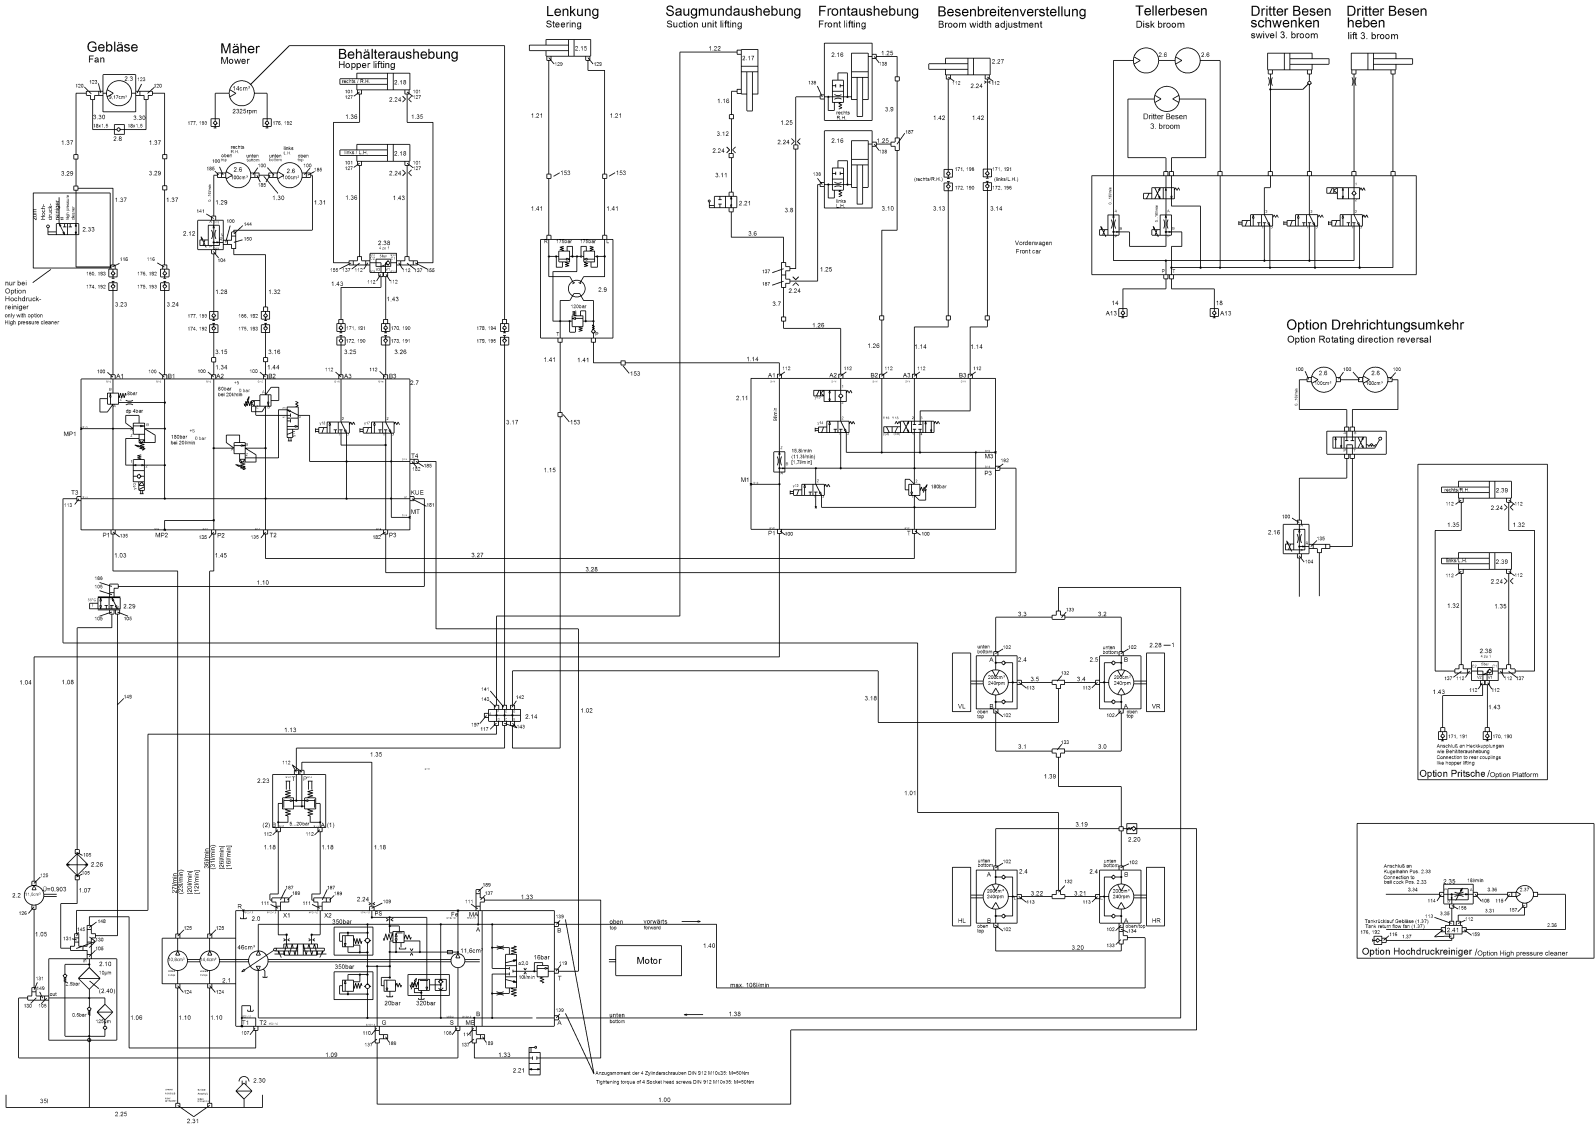

Hydraulikplan CM 600 / Hydraulic circuit CM 600 / Schéma hydraulique CM 600

Hydraulikplan CM 600 / Hydraulic circuit CM 600 / Schéma hydraulique CM 600

Pos.	Best. Nr. PN Ref.No.	Stk k. Qty. Qté.	Bezeichnung	Einh eit	Description	Unit Designation	Abmessungen Unité Measurement Mesurage	DIN / ISO	Bemerkungen Remarks Remarques
1	✓ 01474840	1	EMD Sensorwelle	ST	EMD sensor shaft	PC EMD arbre de capteur	PCE		Inhalt von Pos. 2.28
1.00	✓ 01471090	1	Schlauch	ST	Hose	PC Tuyau	PCE 2SC 6 NP 6:5-650	DIN 20066	
1.01	✓ 01471140	1	Schlauch	ST	Hose	PC Tuyau	PCE 2SC 8 NN 900	DIN 20066	
1.02	✓ 01471150	1	Schlauch	ST	Hose	PC Tuyau	PCE 1SC 10 N RN10-685	DIN 20066	
1.03	✓ 01472090	2	Schlauch	ST	Hose	PC Tuyau	PCE 2SC 12 NN45-480	DIN 20066	
1.04	✓ 01470360	1	Schlauch	ST	Hose	PC Tuyau	PCE 2SC 12 NN45-1225	DIN 20066	
1.05	✓ 01472150	1	Hochflexibler Saugschlauch	ST	High flexible suction hose	PC Tuyau d'aspiration flexible	PCE 25 NN45-1200		
1.06	✓ 01470670	1	Schlauch	ST	Hose	PC Tuyau	PCE 1SC 19 NN90-600	DIN 20066	
1.07	✓ 01471280	1	Hochflexibler Saugschlauch	ST	High flexible suction hose	PC Tuyau d'aspiration flexible	PCE 25 NN-700		
1.08	✓ 01471160	1	Hochflexibler Saugschlauch	ST	High flexible suction hose	PC Tuyau d'aspiration flexible	PCE 25 NN90-855		
1.09	✓ 01470480	1	Hochflexibler Saugschlauch	ST	Suction hose	PC Tuyau d' aspiration	PCE 25x495		
1.10	✓ 01470470	3	Hochflexibler Saugschlauch	ST	Suction hose	PC Tuyau d' aspiration	PCE 25x610		
1.13	✓ 01470490	1	Schlauch	ST	Hose	PC Tuyau	PCE 1SC-M 16 NN90-2450	DIN20066	
1.14	✓ 01471020	3	Schlauch	ST	Hose	PC Tuyau	PCE 2SC 6 NN-3460	DIN 20066	
1.15	✓ 01471120	1	Schlauch	ST	Hose	PC Tuyau	PCE 2SC 6 NN90-960	DIN 20066	
1.16	✓ 01471080	1	Schlauch	ST	Hose	PC Tuyau	PCE 2SC 6 DN90-440	DIN 20066	
1.18	✓ 01470680	3	Schlauch	ST	Hose	PC Tuyau	PCE 2SC 6 NN90-2440	DIN 20066	
1.21	✓ 01470510	2	Schlauch	ST	Hose	PC Tuyau	PCE 2SC 6 NN-2385	DIN 20066	
1.22	✓ 01471070	1	Schlauch	ST	Hose	PC Tuyau	PCE 2SC 6 NN90 6:5-900	DIN 20066	
1.25	✓ 01471210	4	Schlauch	ST	Hose	PC Tuyau	PCE 2SC 6 D RN6:8-425	DIN 20066	
1.26	✓ 01471130	2	Schlauch	ST	Hose	PC Tuyau	PCE 2SC 6 DN-2415	DIN 20066	

Index: 91031096

365