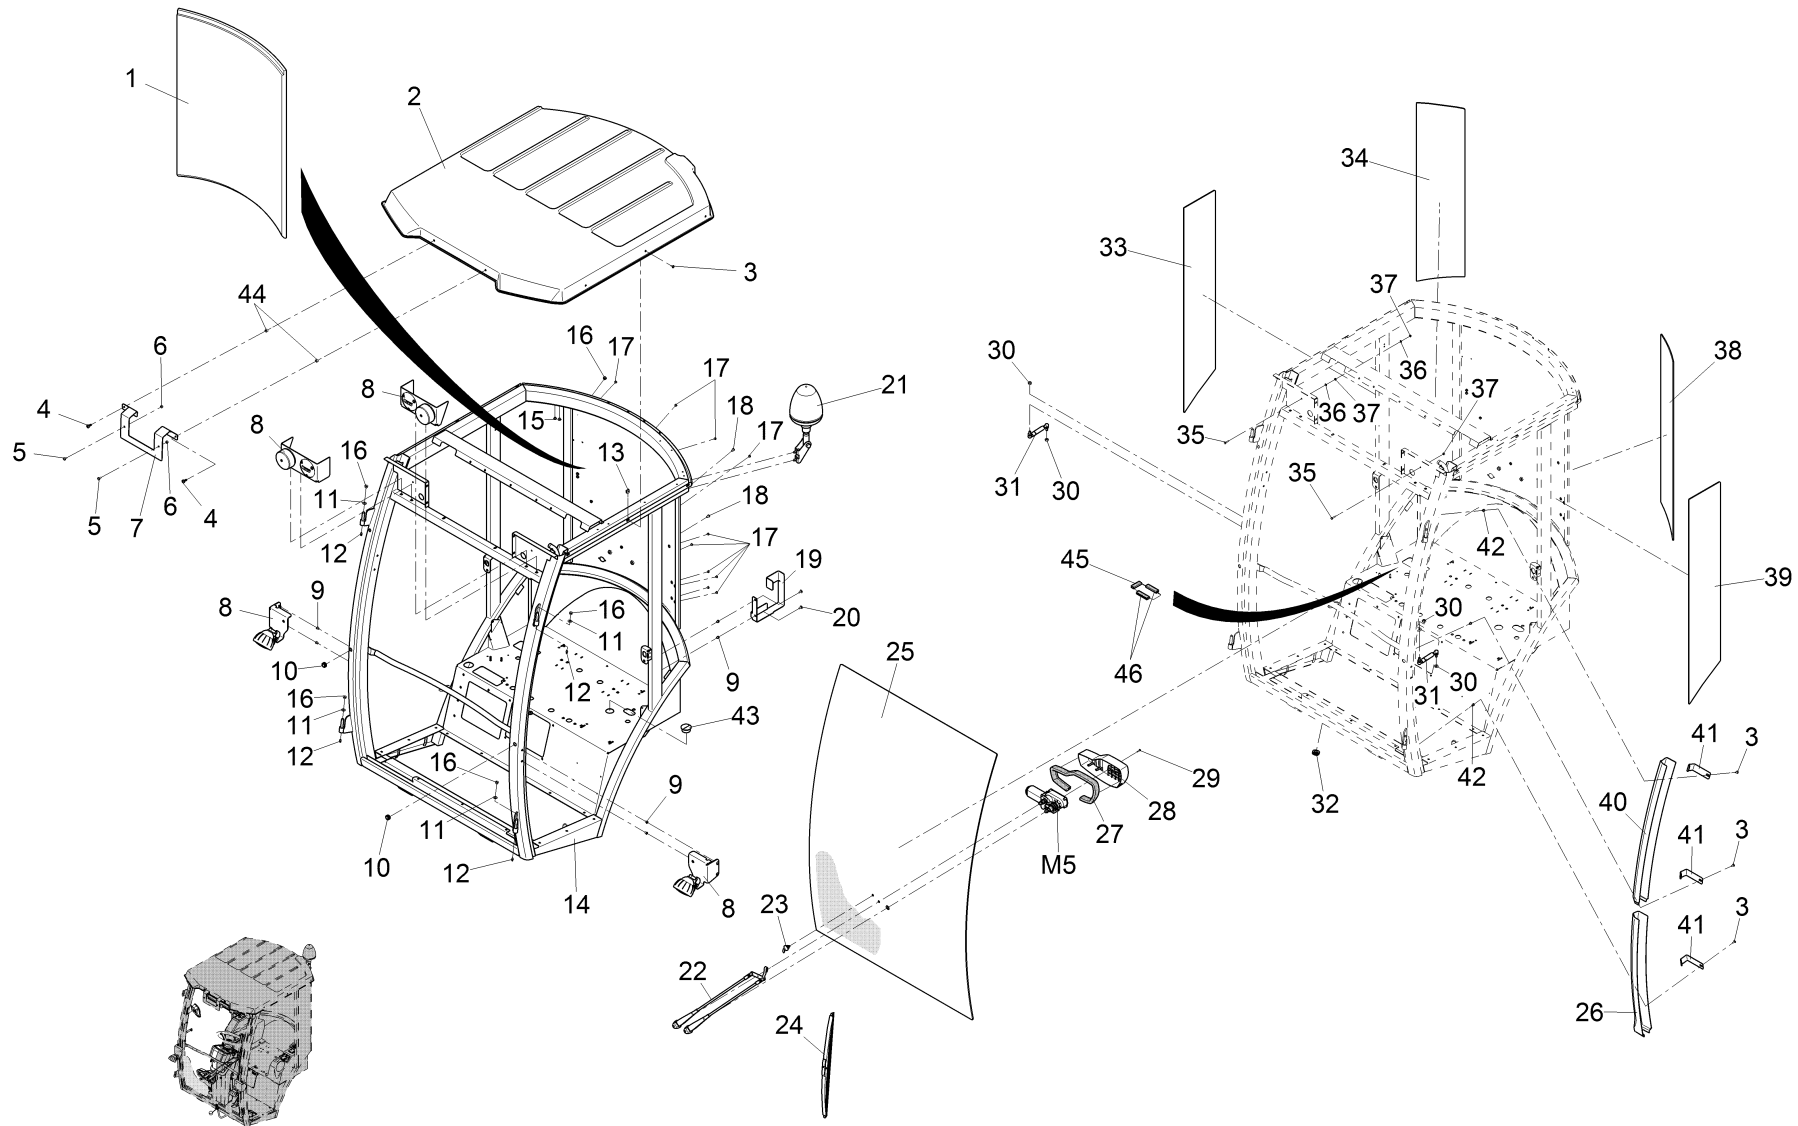

Standardkabine, Teil 1 / Standard cabine, part 1 / Cabine Standard, première partie

Standardkabine, Teil 1 / Standard cabine, part 1 / Cabine Standard, première partie

Pos.	Best. Nr. PN Ref.No.	Stc k. Qty. Qté.	Bezeichnung	Einh eit	Description	Unit Designation	Abmessungen Unité Measurement Mesurage	DIN / ISO	Bemerkungen Remarks Remarques
1	✓ 01142630	1	Dämmmatte	ST	Insulation mat	PC Natte d' isolation	PCE		
2	✓ 01168280	1	Dach	ST	Roof	PC Toît	PCE		
3	✓ 01168030	11	Linsenflanschschraube mit I-6kt	ST	Lens flange screw	PC Vis à tête bombée	PCE M5x12-10.9-A2Bk-get.		
4	✓ 00051320	2	Linsenschraube	ST	Fillister-head screw	PC Vis de lentille	PCE M6x16-4.8-H A2G	DIN 7985	
5	✓ 00556950	2	Linsenschraube	ST	Fillister-head screw	PC Vis de lentille	PCE M6x12-4.8-H A2G	DIN 7985	
6	✓ 00051520	2	6kt.Mutter	ST	Hex. Nut	PC Écrou à 6 pans	PCE M6-6 A2G	DIN 985	
7	✓ 01168270	1	Halter	ST	Retainer	PC Support	PCE		
8		1	Beleuchtung vorne		Lighting equipment front	Éclairage devant			Seite/Page 168
9	✓ 00133120	8	Nietmutter	ST	Nut	PC Écrou à rivet	PCE M6-R Universal A2G		
10	---	2	Ersatzteil auf Anfrage		Spare part on request	Pièce de rechange sur demande			15595408 Kabelmuffe
11	✓ 01065630	4	Scheibe	ST	Washer	PC Rondelle	PCE 10x18x1 PA6.6 sw		
12	✓ 00045910	4	Kegelschmiernippel	ST	Lubricating nipple	PC Lubricating nipple	PCE AM6-5.8 A2G	DIN 71412	
13	✓ 01102660	8	Schnappmutter	ST	Snap nut	PC Écrou d'arrêt	PCE M5 HN12181		
14	✓ 03015180	1	Kabine mit Scheiben	ST	Cabin complete glazed	PC Cabine avec vitres	PCE		inkl. Pos. 9,25,33,34, 38,39,42 15590813
15	---	4	Ersatzteil auf Anfrage		Spare part on request	Pièce de rechange sur demande			Verschluss-Stopfen
16	✓ 00073800	5	Verschluss-Stopfen	ST	Drain plug	PC Bouchon	PCE F5 SW		
17	✓ 01064360	10	Kunststoffniet	ST	Pin	PC Goupille	PCE		
18	✓ 01142440	2	Kunststoffniet	ST	Pin	PC	PCE 6,2x10		
19	---	1	Ersatzteil auf Anfrage		Spare part on request	Pièce de rechange sur demande			90632399 Halter
20	✓ 01000850	3	Linsenflanschschraube	ST	Lens flange screw	PC Vis à tête bombée	PCE 6kt.M6x12-10.9 A2G