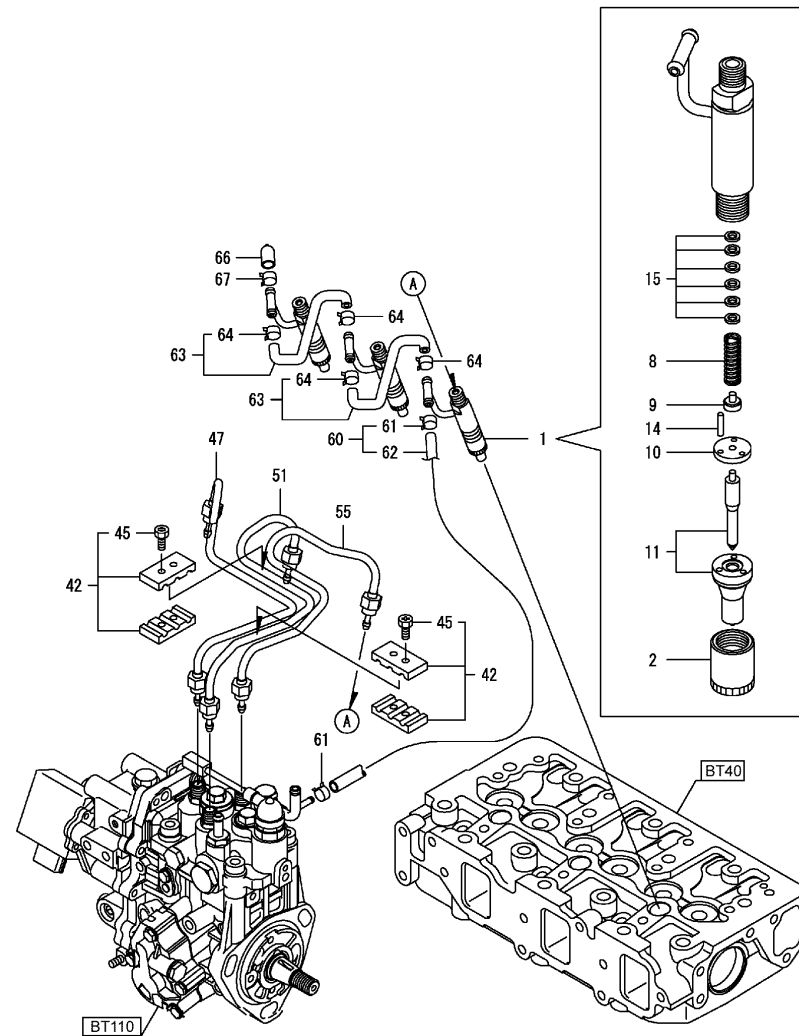

Einspritzdüsen / Fuel injection valve / Tuyère à injection

Einspritzdüsen / Fuel injection valve / Tuyère à injection

Pos.	Best. Nr. PN Ref.No.	Stk k. Qty. Qté.	Bezeichnung	Einh eit	Description	Unit Designation	Abmessungen Unité Measurement Mesurage	DIN / ISO	Bemerkungen Remarks Remarques
1	✓ 01166100	3	Einspritzdüse	ST	Injection nozzle	PC Tuyère à injection	PCE		
42	---	2	Ersatzteil auf Anfrage		Spare part on request	Pièce de rechange sur demande			Halter
45	---	4	Ersatzteil auf Anfrage		Spare part on request	Pièce de rechange sur demande			Schraube
47	---	1	Ersatzteil auf Anfrage		Spare part on request	Pièce de rechange sur demande			Rohr kpl.
51	---	1	Ersatzteil auf Anfrage		Spare part on request	Pièce de rechange sur demande			Rohr kpl.
55	---	1	Ersatzteil auf Anfrage		Spare part on request	Pièce de rechange sur demande			Rohr kpl.
60	---	1	Ersatzteil auf Anfrage		Spare part on request	Pièce de rechange sur demande			Rohr kpl.
61	---	2	Ersatzteil auf Anfrage		Spare part on request	Pièce de rechange sur demande			Schelle
62	---	1	Ersatzteil auf Anfrage		Spare part on request	Pièce de rechange sur demande			Rohr
63	---	2	Ersatzteil auf Anfrage		Spare part on request	Pièce de rechange sur demande			Rohr kpl.
64	---	4	Ersatzteil auf Anfrage		Spare part on request	Pièce de rechange sur demande			Schelle
66	---	1	Ersatzteil auf Anfrage		Spare part on request	Pièce de rechange sur demande			Kappe
67	---	1	Ersatzteil auf Anfrage		Spare part on request	Pièce de rechange sur demande			Schelle