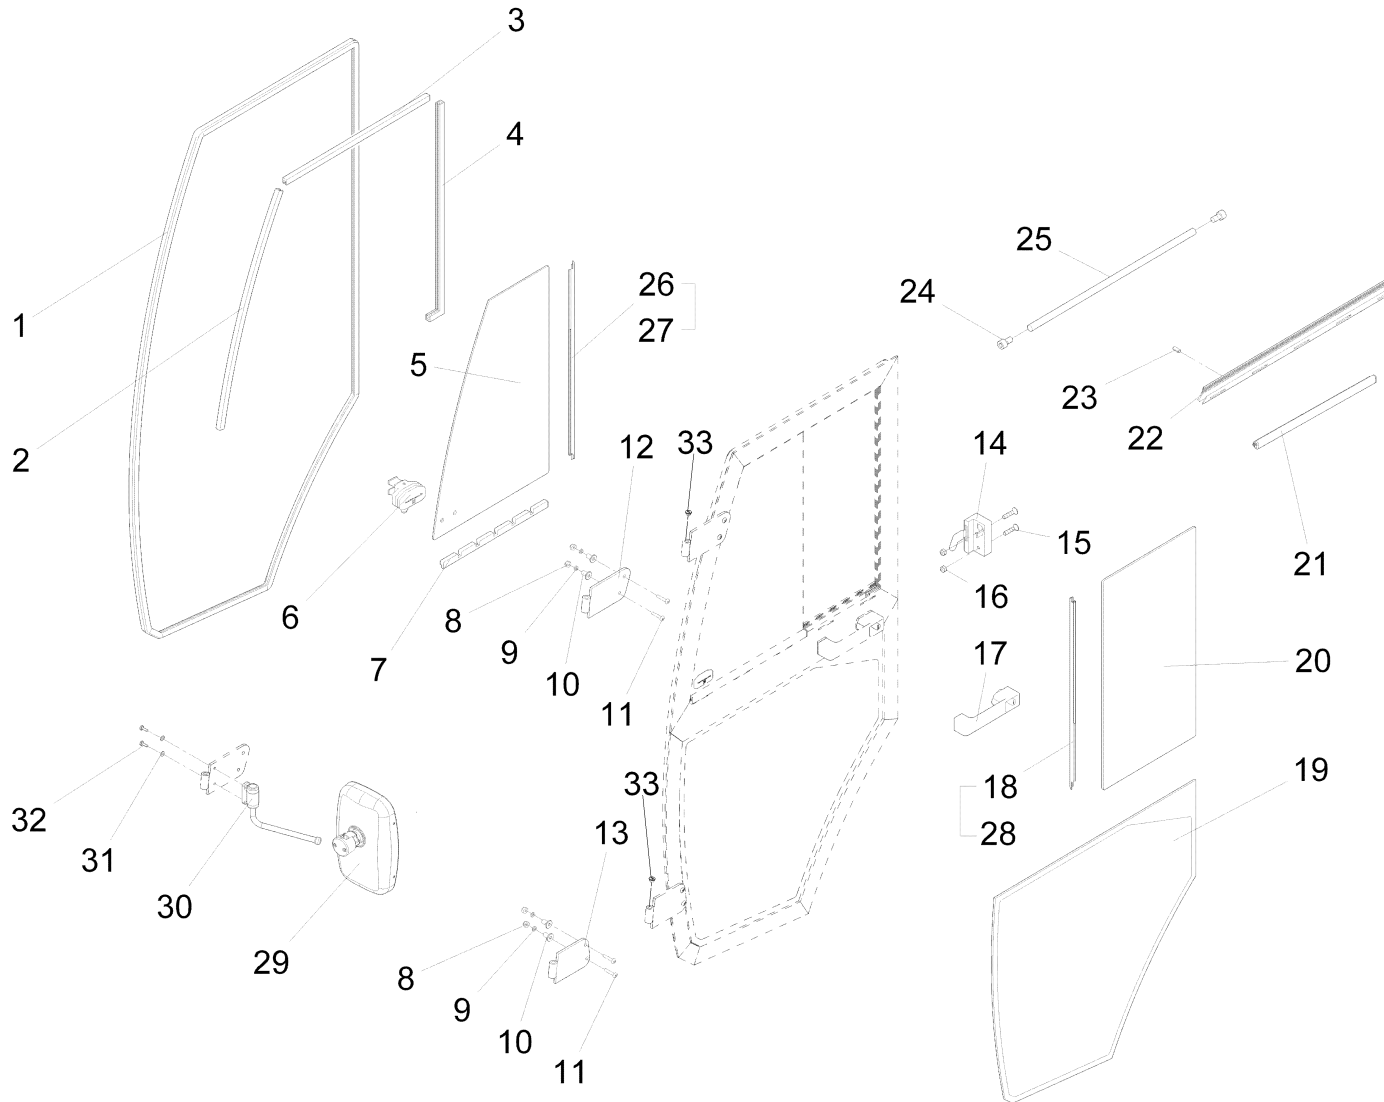

Tür links / Door L.H. / Porte à gauche

Tür links / Door L.H. / Porte à gauche

Pos.	Best. Nr. PN Ref.No.	Stk. k. Qty. Qté.	Bezeichnung	Einh. eit	Description	Unit Designation	Abmessungen Unité Measurement Mesurage	DIN / ISO	Bemerkungen Remarks Remarques
20	✓ 01143640	1	Türscheibe oben links	ST	Upper door windowpane, l.h.	PC Vitre en haut gauche	PCE		
21	✓ 01145310	1	Gleitschiene	ST	Slide bar	PC Barre à glisse	PCE		
22	✓ 03501720	1	Traverse links oben	ST	Cross beam l.h. above	PC Poutre en haut gauche	PCE		
23	✓ 01145480	1	Federstift	ST	Spring pin	PC Goupille	PCE 2,5x6	DIN 1481	
24	✓ 01145370	2	Zylinderschraube	ST	Socket head screw	PC Vis à tête cylindrique	PCE M8x15		
25	✓ 01145360	1	Handlauf	ST	Hand rail	PC Rail à main	PCE		
26	✓ 01146230	1	Alu-Schiene links (bewegliche Scheibe)	ST	Aluminium bar L.H. (movable pane)	PC Barre d' aluminium à gauche (vindue volante)	PCE 570mm		
27	✓ 01146210	0,570	Q-LON Dichtung	M	Gasket	M Joint	M		
28	✓ 01146210	0,593	Q-LON Dichtung	M	Gasket	M Joint	M		
29	✓ 01167430	1	Außenspiegel	ST	Wing mirror	PC Rétroviseur extérieur	PCE		
30	✓ 01167440	1	Spiegelarm, kpl.	ST	Mirror arm	PC Bras de rétroviseur	PCE		
31	✓ 00740280	2	Sperrkantscheibe	ST	Washer	PC Rondelle	PCE SKS-6-dacrometisiert		
32	✓ 00053010	2	6kt.Schraube	ST	Hex.bolt	PC Vis à 6 pans	PCE M6x16-8.8 A2G	DIN 933	
33	✓ 00073800	2	Verschluss-Stopfen	ST	Drain plug	PC Bouchon	PCE F5 SW