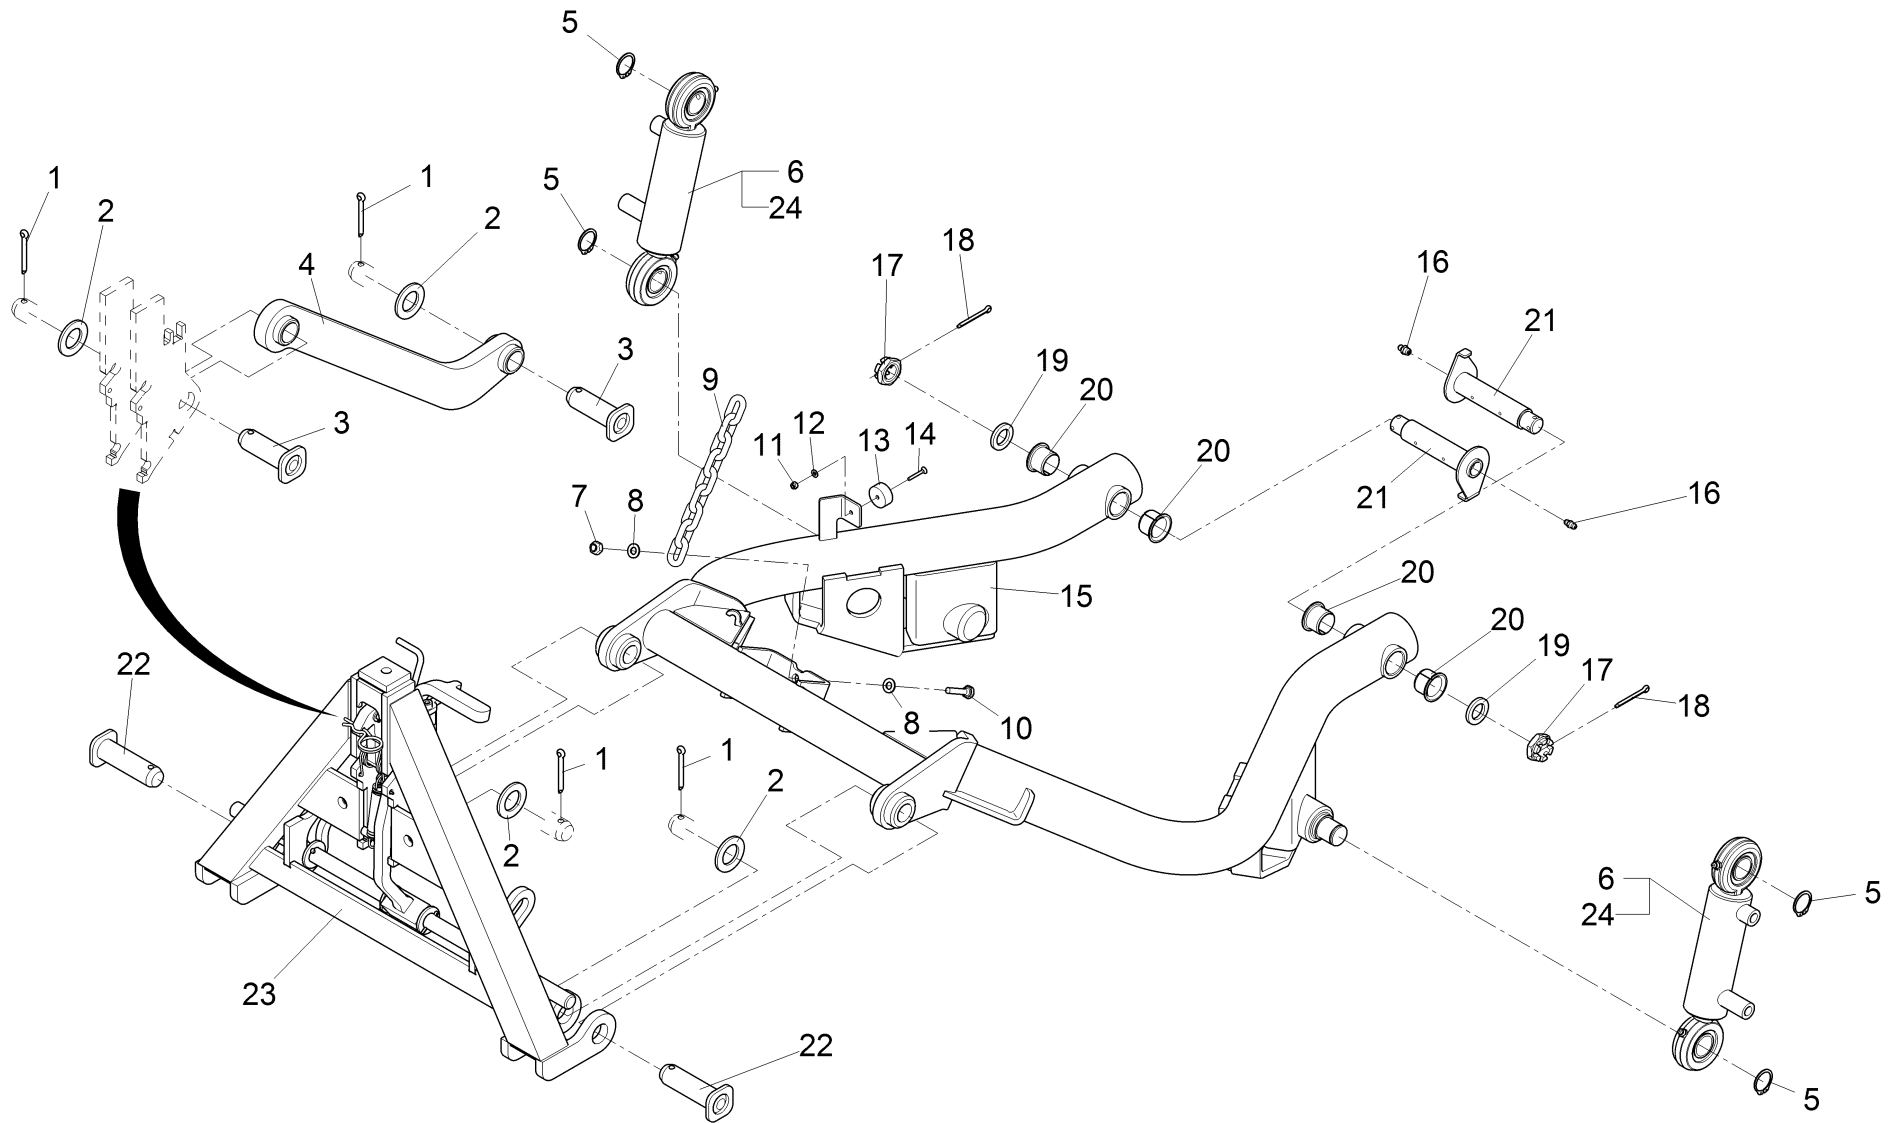

Frontaushebung kpl / Front lifting / Relevage avant

Frontaushebung kpl / Front lifting / Relevage avant

Pos.	Best. Nr. PN Ref.No.	Stc k. Qty. Qté.	Bezeichnung	Einh eit	Description	Unit Designation	Abmessungen Unité Measurement Mesurage	DIN / ISO	Bemerkungen Remarks Remarques
1	✓ 00027880	4	Splint	ST	Cotter pin	PC Goupille fendue	PCE 5x40-St A3G	ISO 1234	
2	✓ 00743200	4	Scheibe	ST	Washer	PC Rondelle	PCE A23-140HV-St A2G	DIN 125	
3	✓ 01472350	2	Bolzen	ST	Bolt	PC Boulon	PCE		
4	✓ 01472360	1	Oberlenker starr	ST	Center link	PC Direction de en'haut	PCE		
5	✓ 00022460	4	Sicherungsring	ST	Retaining ring	PC Circlip	PCE 25x1,2-phos.	DIN 471	
6	✓ 01470290	2	Zylinder Aushebung	ST	Cylinder unit	PC Cylindre	PCE		
7	✓ 00051510	1	6kt.Mutter	ST	Hex. Nut	PC Écrou à 6 pans	PCE M8-8 A2G	DIN 985	
8	✓ 00053750	2	Scheibe	ST	Washer	PC Washer	PCE A8,4-140HV-St A2G	DIN 125	
9	✓ 01473150	1	Kette	ST	Chain	PC Chaîne	PCE 3-7x22-ST35.13KH-A2G 9GL	DIN 766	
10	✓ 00054690	1	6kt.Schraube	ST	Hexagon screw	PC Vis à 6 pans	PCE M8x35-8.8 A2G	DIN 933	
11	✓ 00970190	1	6kt.Mutter	ST	Hex. Nut	PC Écrou à 6 pans	PCE M4-A2	DIN 985	
12	✓ 00874720	1	Scheibe	ST	Washer	PC Washer	PCE B4,3-140HV-A4	DIN 125	
13	✓ 01161770	1	Magnet	ST	Solenoid	PC Solenoid	PCE		
14	✓ 01221710	1	Senkschraube	ST	Countersunk screw	PC Vis à tête fraisée	PCE M4x25-A2	DIN 7991	
15	✓ 01473160	1	Rahmen Kuppeldreieck, vollst.	ST	Frame	PC Câdre	PCE		
16	✓ 00025910	2	Kegelschmiernippel	ST	Lubricating nipple	PC Lubricating nipple	PCE AM8x15.8 A2G	DIN 71412	
17	✓ 00047760	2	Kronenmutter	ST	Slotted nut	PC Écrou crénelé	PCE M20x1,5-17H A3G	DIN 937	
18	✓ 00054880	2	Splint	ST	Split pin	PC Split pin	PCE 4x40-St A3G	ISO 1234	
19	✓ 00154550	2	Scheibe	ST	Washer	PC Rondelle	PCE 20-St A3G	DIN 1440	
20	✓ 01102630	4	DU-Trockenbuchse	ST	DU-Drying socket	PC DU-Douille sèche	PCE BB 2522 DU-B		
21	✓ 01472330	2	Bolzen Aushebung geschw.	ST	Bolt	PC Boulon	PCE		
22	✓ 01472340	2	Bolzen	ST	Bolt	PC Boulon	PCE		

Index: 97122360

35