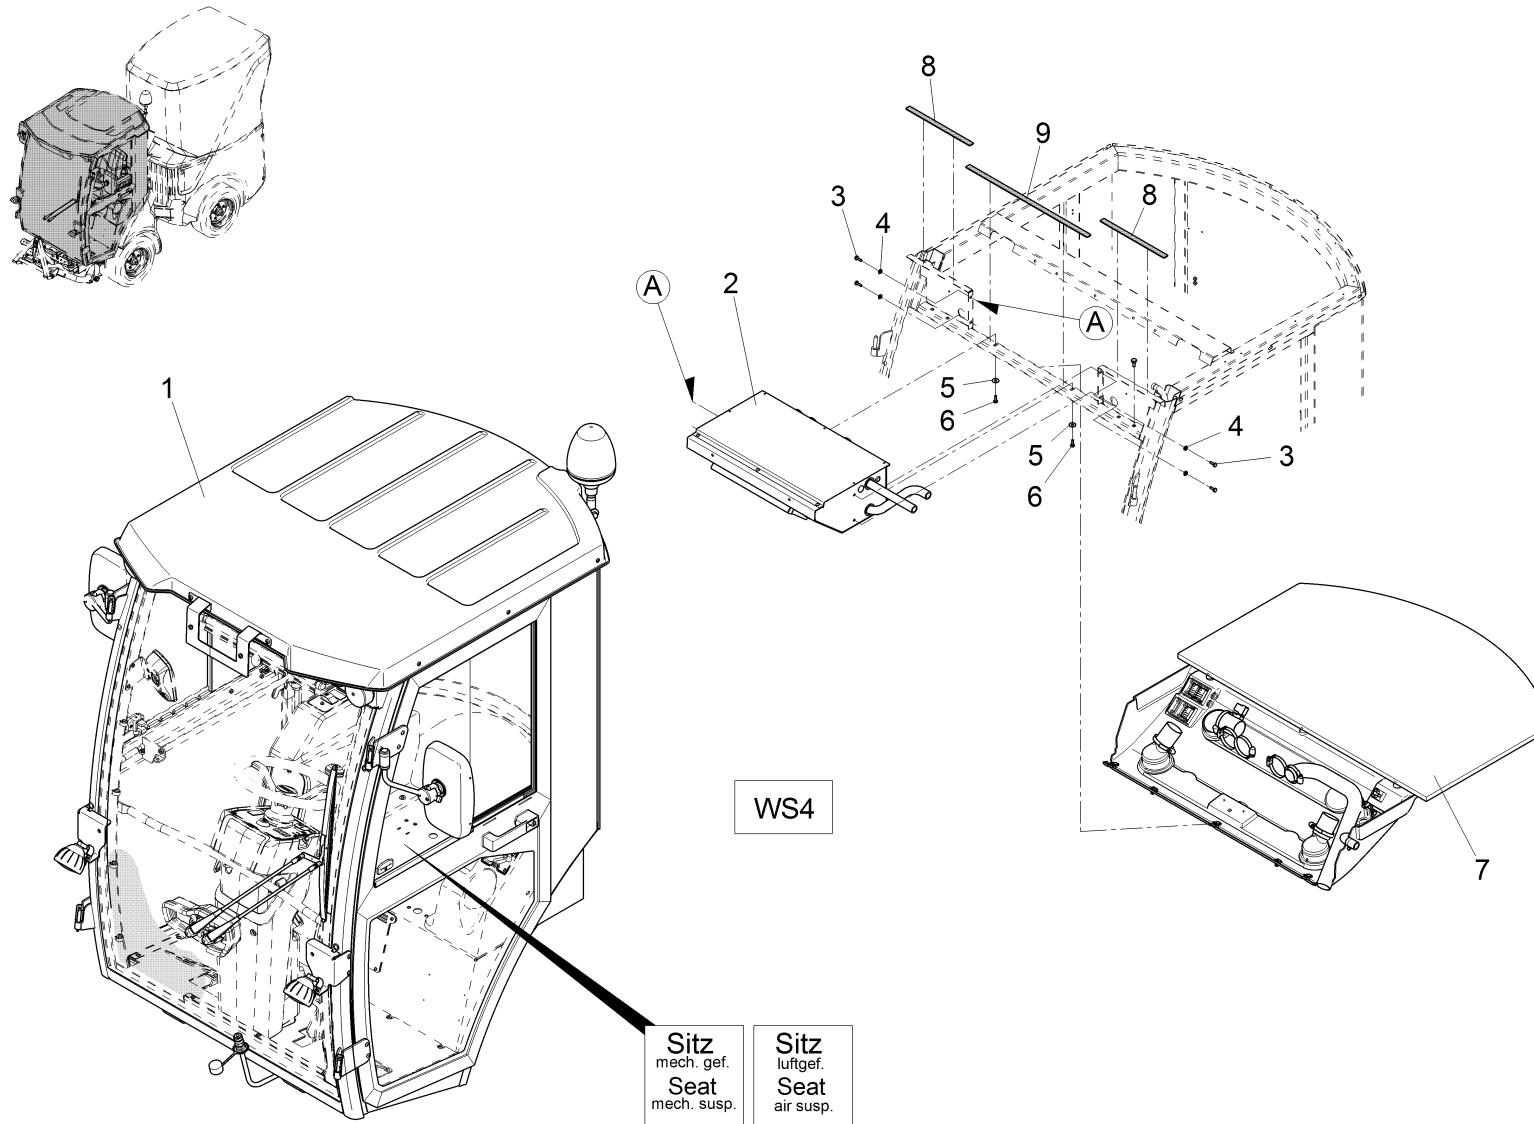

Kabine Classic kpl / Cabine Classic / Cabine Classic
(2015-08 ->)

Kabine Classic kpl / Cabine Classic / Cabine Classic
(2015-08 ->)

Pos.	Best. Nr. PN Ref.No.	Stk k. Qty. Qté.	Bezeichnung	Einh eit	Description	Unit Designation	Abmessungen Unité Measurement Mesurage	DIN / ISO	Bemerkungen Remarks Remarques
1		1	Standardkabine		Standard cabine	Cabine Standard			Seite/Page 242
2		1	Heizung, kpl.		Heating	Appareil de chauffage			Seite/Page 316
3	✓ 00053010	6	6kt.Schraube	ST	Hex.bolt	PC Vis à 6 pans	PCE M6x16-8.8 A2G	DIN 933	
4	✓ 00053730	4	Scheibe	ST	Washer	PC Washer	PCE A6,4-140HV-St A2G	DIN 125	
5	✓ 00135120	2	Scheibe	ST	Washer	PC Washer	PCE 6,4-140HV-St A3G	DIN 9021	
6	✓ 00053080	1	6kt.Schraube	ST	Hexagon screw	PC Vis à 6 pans	PCE M8x16 8.8 A2G	DIN 933	
7		1	Innendach Classic		Interior roof classic	Toit à l'intérieur classic			Seite/Page 320
8	✓ 01130200	0,250	Dichtungsband	M	Sealing band	M Bande d' isolation	M		
9	✓ 00420290	0,500	Hawe Proflex	M	Gasket Tesamoll	M Joint/Tesamoll	M 15X6 Nr.763/A weiß		
WS4	✓ 03013700	1	Kabelsatz WS4	ST	Cable loom WS4	PC Kit des câbles WS4	PCE