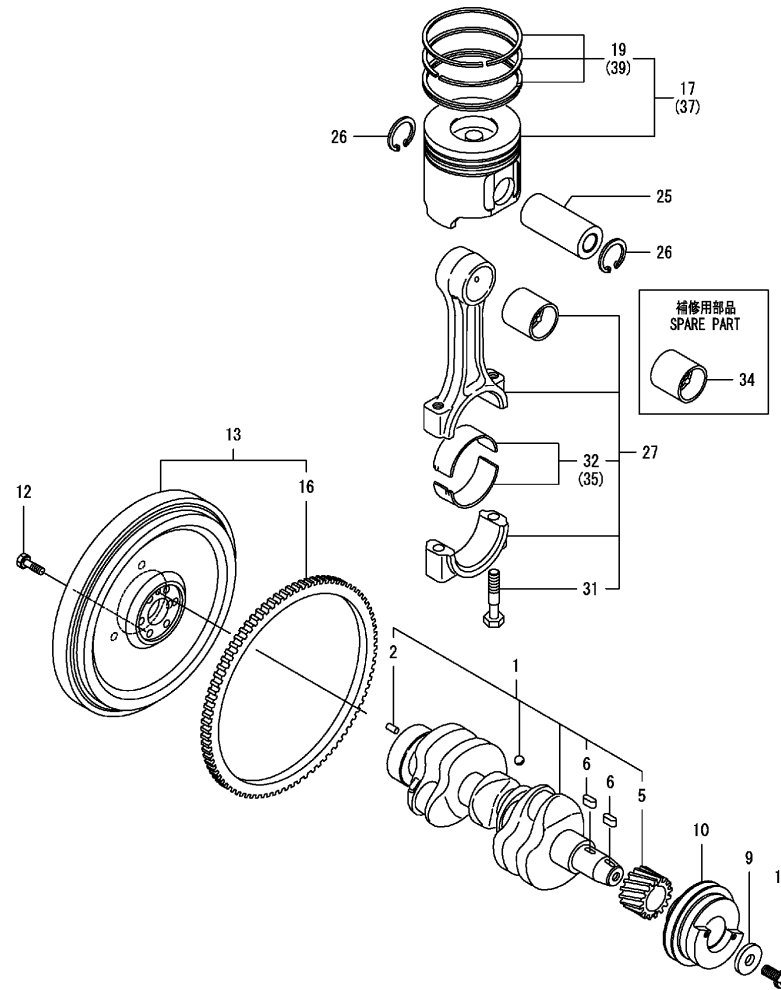

Kurbelwelle und Kolben / Crankshaft & piston / Vilebrequin & piston

---

Kurbelwelle und Kolben / Crankshaft & piston / Vilebrequin & piston

---

Pos.	Best. Nr. PN Ref.No.	Stc k. Qty. Qté.	Bezeichnung	Einh eit	Description	Unit Designation	Abmessungen Unité Measurement Mesurage	DIN / ISO	Bemerkungen Remarks Remarques
34	---	3	Ersatzteil auf Anfrage		Spare part on request	Pièce de rechange sur demande			Buchse
35	---	3	Ersatzteil auf Anfrage		Spare part on request	Pièce de rechange sur demande			Einsatz .25
37	---	3	Ersatzteil auf Anfrage		Spare part on request	Pièce de rechange sur demande			Kolben kpl., 0.25 OS
39	---	3	Ersatzteil auf Anfrage		Spare part on request	Pièce de rechange sur demande			Satz Kolbenringe .25