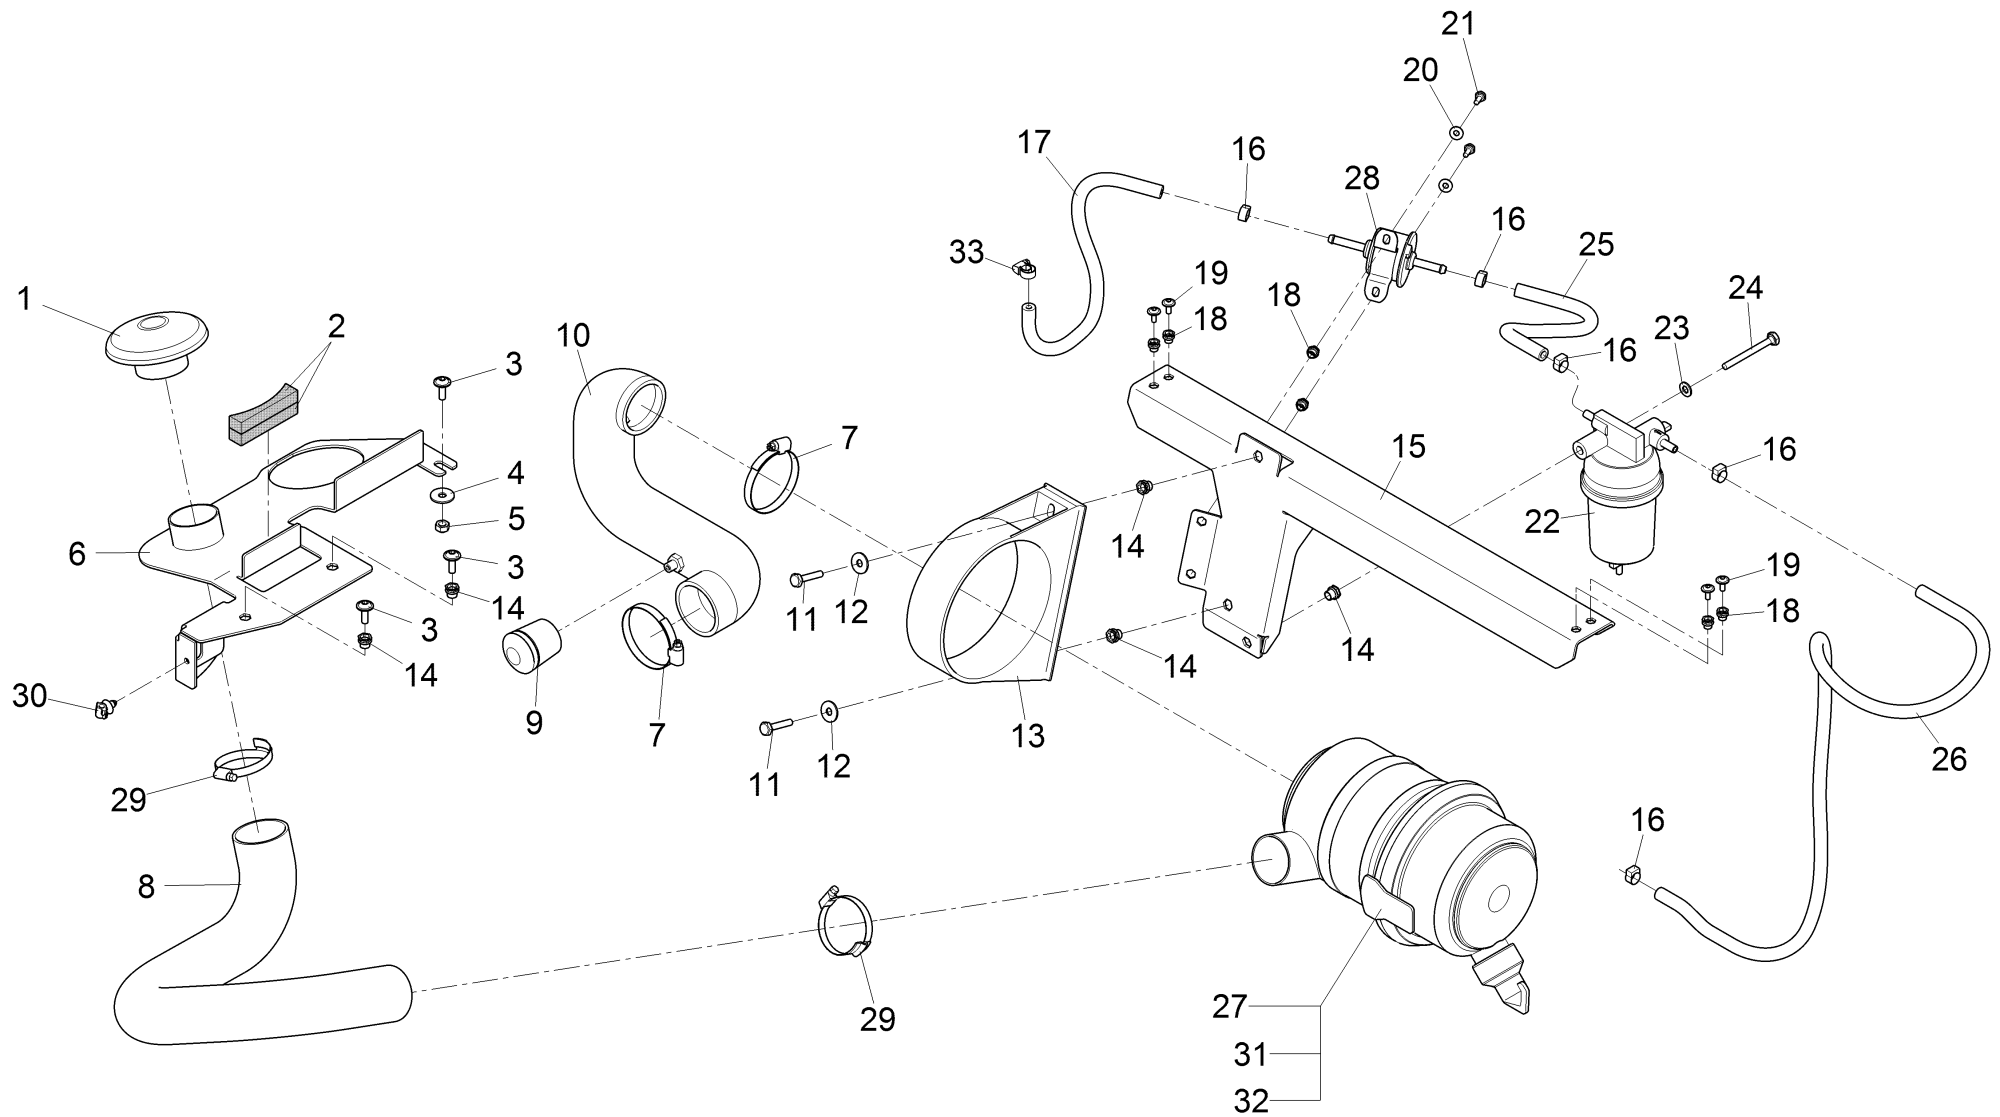

Luftfilter kpl / Air filter / Filtre à air

Luftfilter kpl / Air filter / Filtre à air

Pos.	Best. Nr. PN Ref.No.	Stc k. Qty. Qté.	Bezeichnung	Einh eit	Description	Unit Designation	Abmessungen Unité Measurement Mesurage	DIN / ISO	Bemerkungen Remarks Remarques
21	✓ 00053010	2	6kt.Schraube	ST	Hex.bolt	PC Vis à 6 pans	PCE M6x16-8.8 A2G	DIN 933	
22	✓ 01166010	1	Wasserabscheider	ST	Water separator	PC Separateur de eau	PCE		
23	✓ 00740310	1	Sperrkantscheibe	ST	Washer	PC Rondelle	PCE SKS-8-dacrometisiert		
24	✓ 00557600	1	6kt.Schraube	ST	Hex.bolt	PC Vis à 6 pans	PCE M8x70-8.8 A2G	DIN 933	
25	✓ 00830680	0, 340	Schlauch	M	Hose	M Tuyau	M B7,5x12,5	DIN 73379	
26	✓ 00830680	0, 880	Schlauch	M	Hose	M Tuyau	M B7,5x12,5	DIN 73379	
27	✓ 00212130	1	Kombinationsluftfilter	ST	Air filter	PC Filtre à air de combinaison	PCE		
28	✓ 01470600	1	Kraftstoffpumpe	ST	Fuel pump	PC Pompe de combustible	PCE		
29	---	2	Ersatzteil auf Anfrage		Spare part on request	Pièce de rechange sur demande			17531153 Spiralschlauchschelle
30	✓ 01493440	1	Halter Wellschlauch	ST	Retainer	PC Support	PCE NW4,5		
31	✓ 00682430	1	Micro-Top-Patrone	ST	Micro-top cartridge	PC Cartouche	PCE		
32	✓ 00682420	1	Sicherheitspatrone	ST	Safety cartridge	PC Cartouche de protection	PCE CF 100		
33	✓ 00074300	1	Schlauchschelle	ST	Hose clamp	PC Hose clamp	PCE A-8-16x 9-W2-2	DIN 3017