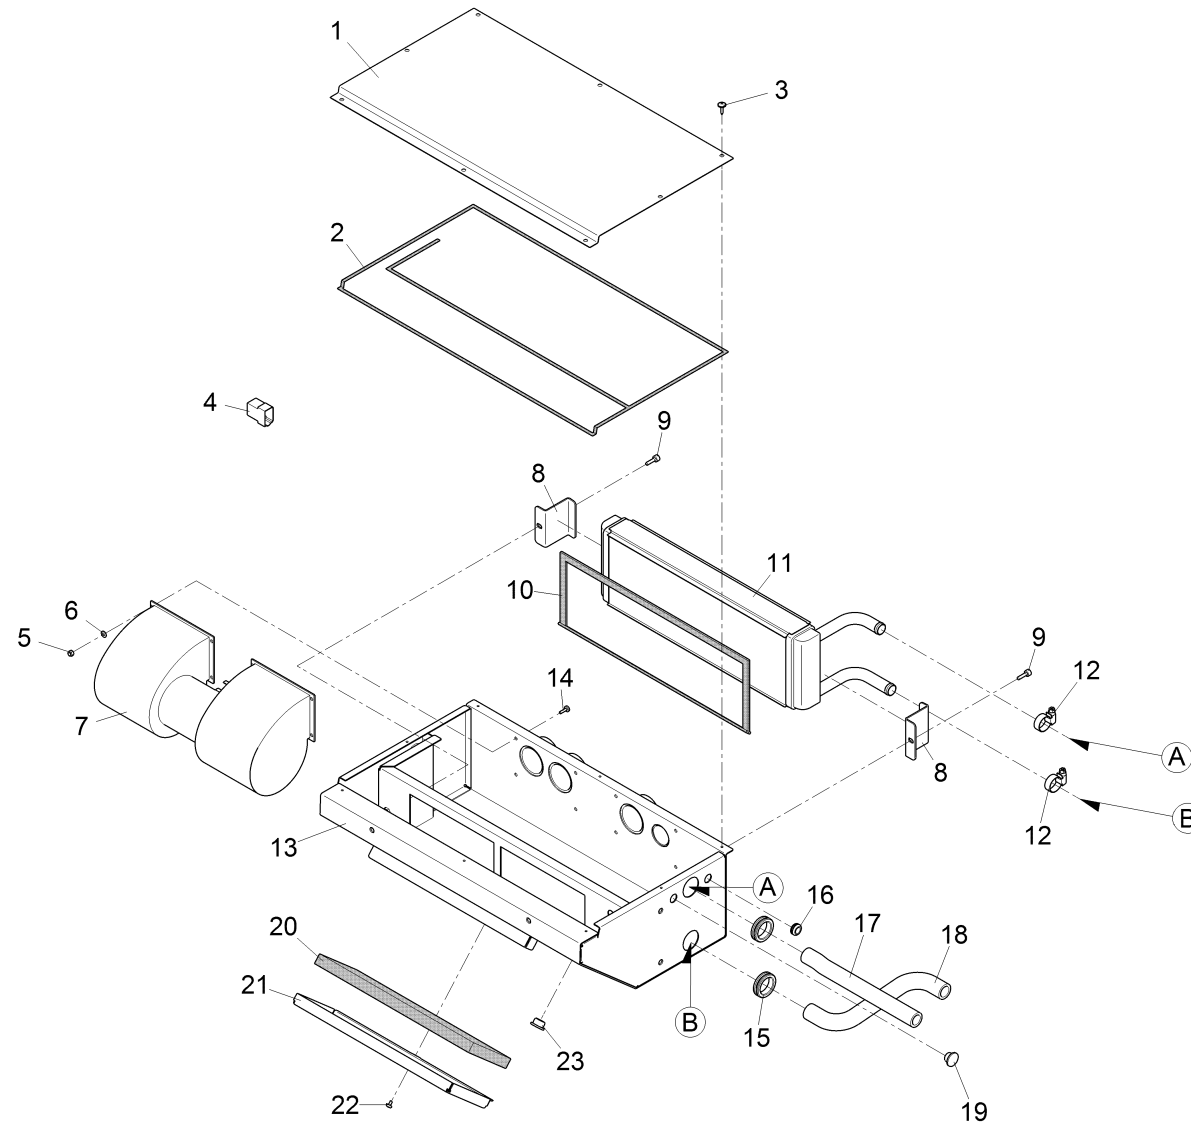

Heizung, kpl. / Heating / Appareil de chauffage

Pos.	Best. Nr. PN Ref.No.	Stc k. Qty. Qté.	Bezeichnung	Einh eit	Description	Unit Designation	Abmessungen Unité Measurement Mesurage	DIN / ISO	Bemerkungen Remarks Remarques
22	✓ 00044930	1	Linsenschraube	ST	Fillister-head screw	PC Vis de lentille	PCE M4x6-4.8-H A2G	DIN 7985	
23	✓ 01140570	1	Verschluss-Stopfen	ST	Gland	PC	PCE F12 SW