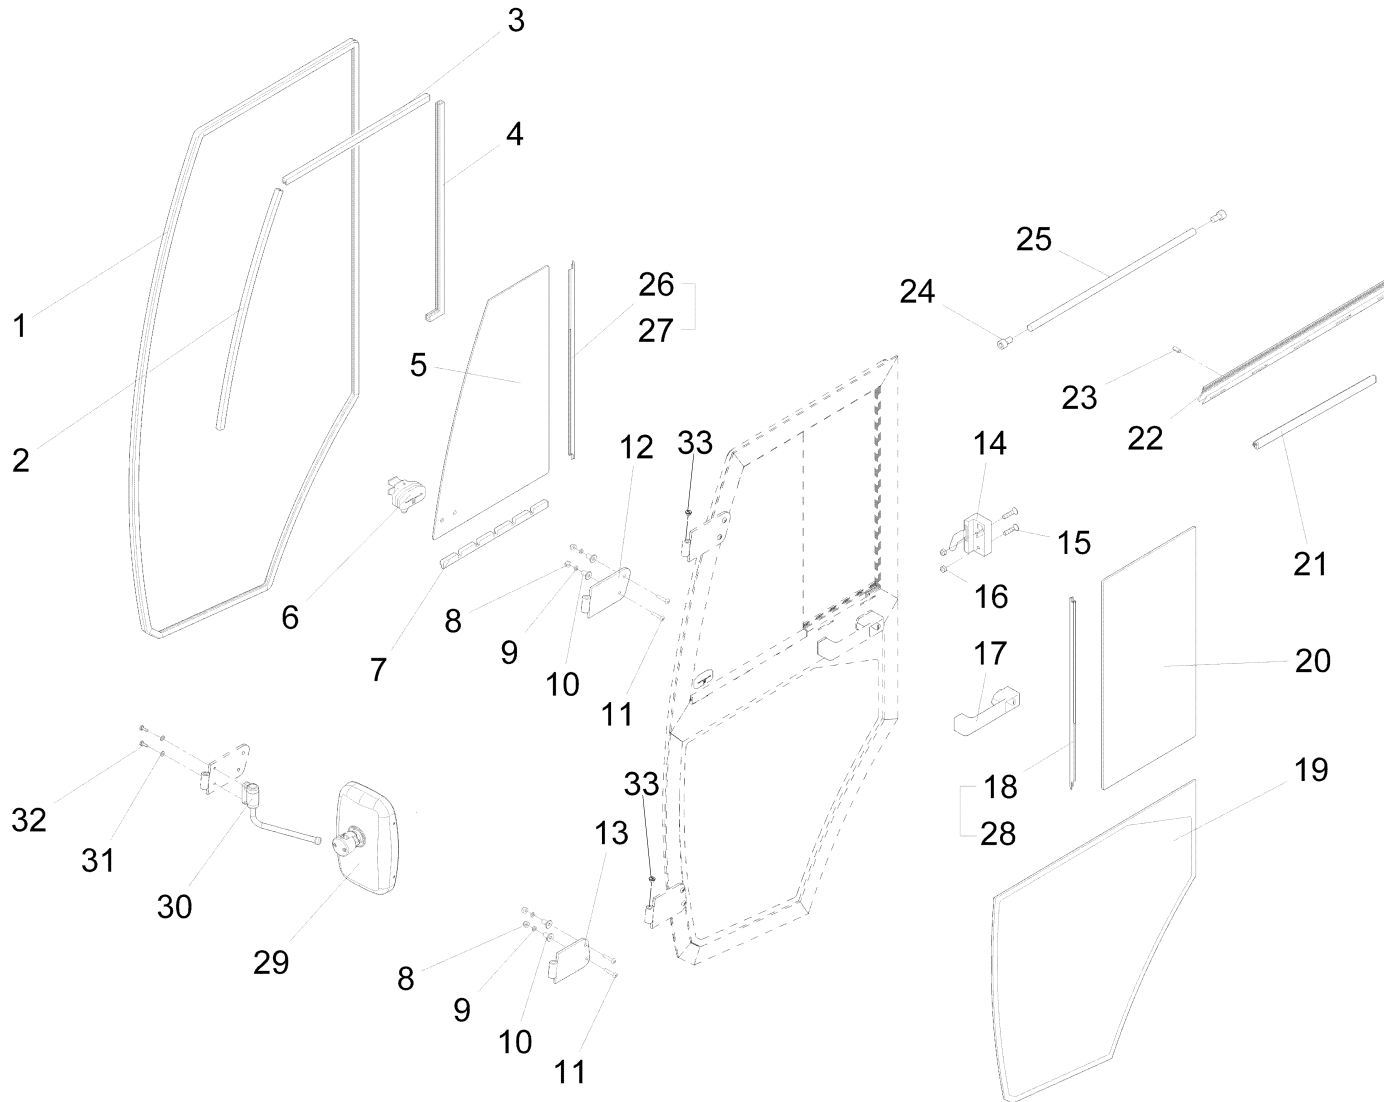

Tür links / Door L.H. / Porte à gauche

Tür links / Door L.H. / Porte à gauche

Pos.	Best. Nr. PN Ref.No.	Stk. k. Qty. Qté.	Bezeichnung	Einh. eit	Description	Unit Designation	Abmessungen Unité Measurement Mesurage	DIN / ISO	Bemerkungen Remarks Remarques
1	✓ 01145470	1	Rahmenprofilichtung	ST	Frame profile seal	PC Joint de cadre	PCE 4000lg		
2	✓ 01145330	1	Führungsprofil vorne	ST	Guidance profil in front	PC Profil de guidage devant	PCE		
3	✓ 01145320	1	Führungsprofil oben	ST	Guidance profil above	PC Profil de guidage en haut	PCE		
4	✓ 01145340	1	Führungsprofil hinten	ST	Guidance profil in the back	PC Profil de guidage arrière	PCE		
5	✓ 01143650	1	Schiebefenster oben	ST	Sliding window above	PC Fenêtre coulissante en haut	PCE		
6	✓ 01143710	1	Rastgriff	ST	Lock handle	PC Cran d'arrêt	PCE		
7	✓ 01145350	1	Rastschiene	ST	Lock rail	PC Rail d'arrêt	PCE		
8	✓ 00051520	4	6kt.Mutter	ST	Hex. Nut	PC Écrou à 6 pans	PCE M6-6 A2G	DIN 985	
9	✓ 01145430	4	U-Scheibe	ST	Washer	PC Rondelle	PCE 12x1,6	DIN 7089	
10	✓ 01145420	4	Distanzbuchse	ST	Spacer sleeve	PC Douille de distance	PCE		
11	✓ 01145400	4	Linsenschraube m.l-6kt	ST	Hexagon socket button head screw	PC Vis	PCE M6x35	DIN 7380	
12	✓ 01145380	1	Scharnier oben	ST	Hinge above	PC Charnière en haut	PCE		
13	✓ 01145390	1	Scharnier unten	ST	Hinge lower	PC Charnière en bas	PCE		
14	✓ 01143660	1	Drehfallschloß links	ST	Door lock l.h.	PC Serrure gauche	PCE		
15	✓ 01145440	2	Senkschraube	ST	Countersunk screw	PC Vis à tête fraisée	PCE M8x40	DIN 10642	
16	✓ 00051510	2	6kt.Mutter	ST	Hex. Nut	PC Écrou à 6 pans	PCE M8-8 A2G	DIN 985	
17	✓ 01145460	1	Handgriff	ST	Handhold	PC Poignée	PCE		
18	✓ 01145300	1	Alu-Schiene links (feste Scheibe)	ST	Aluminium bar L.H. (fastened pane)	PC Barre d' aluminium à gauche (vindue fixe)	PCE 593 mm		
19	✓ 01143630	1	Türscheibe unten links	ST	Lower door windowpane, l.h.	PC Vitre en bas gauche	PCE		

Index: 01145280

297