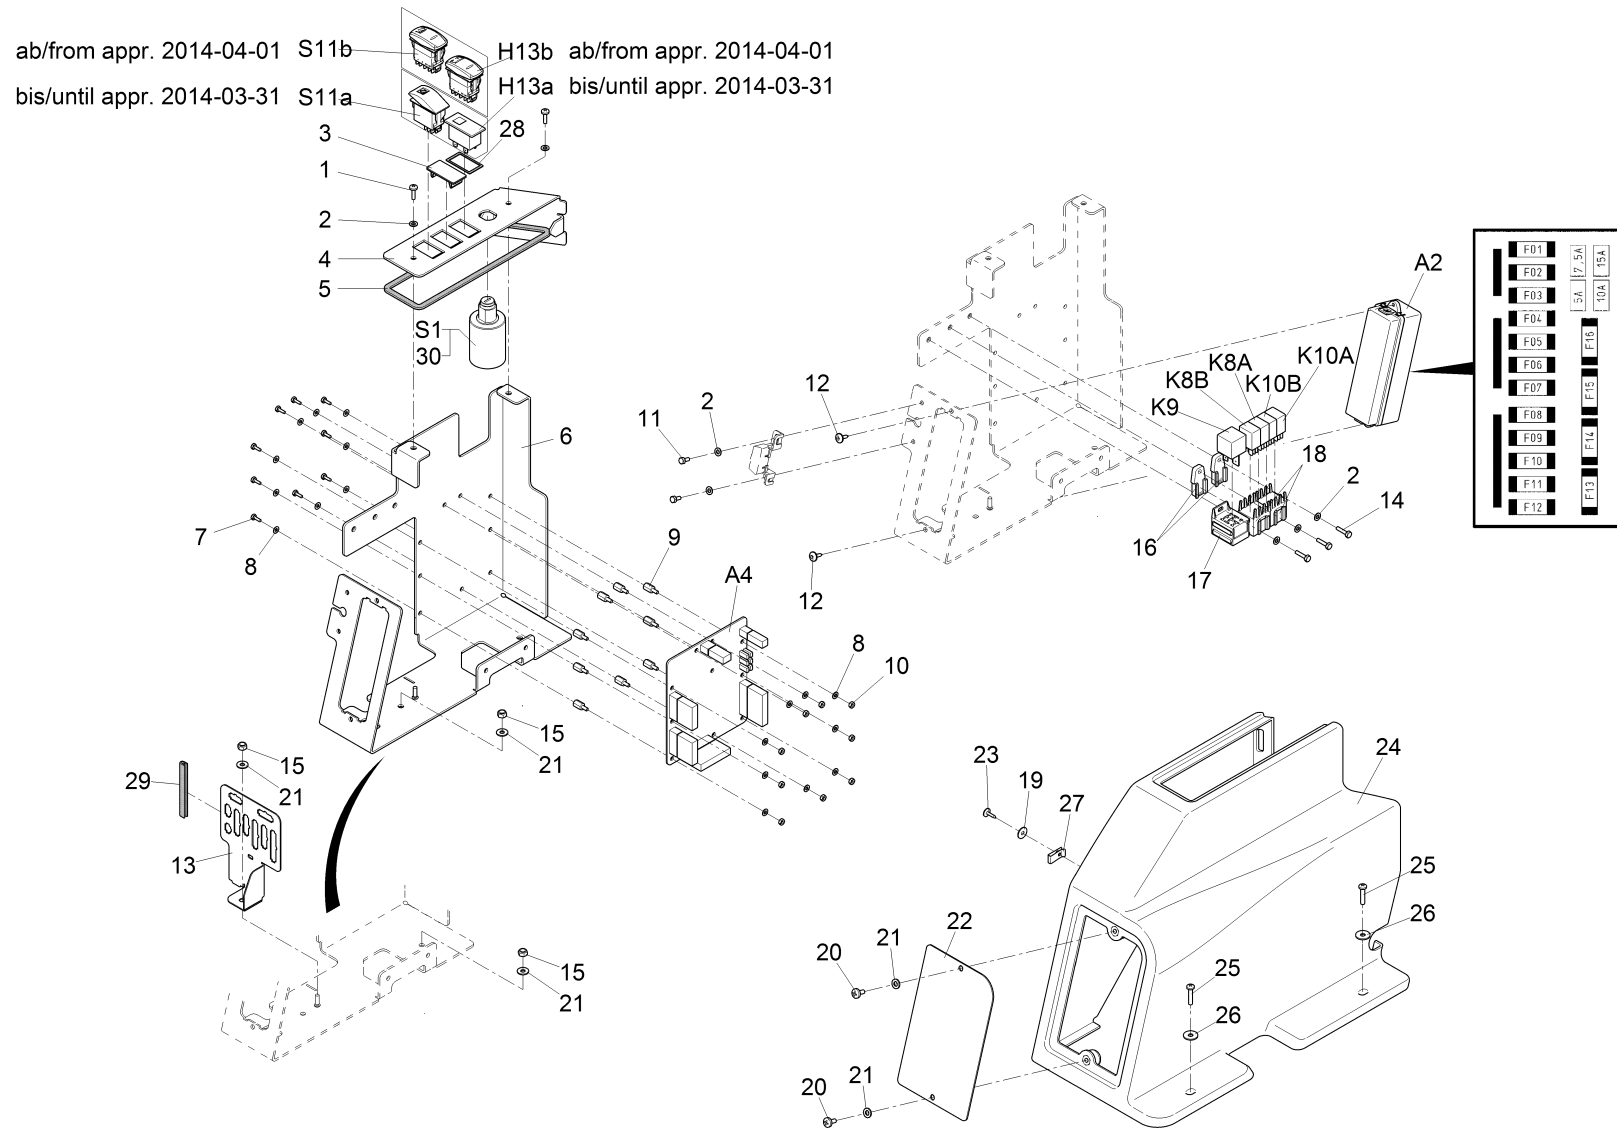

Seitenkonsole rechts, kpl / Side console R.H. / Consôle latéral à droite