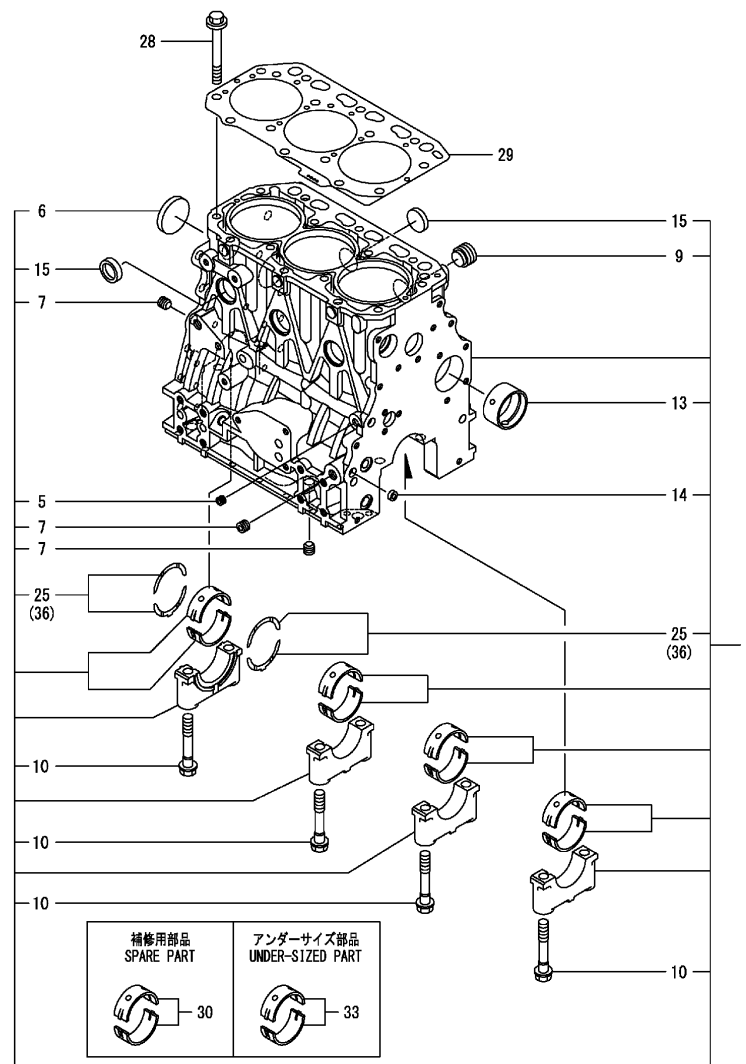

Zylinderblock / Cylinder block / Carter d'un moteur

Zylinderblock / Cylinder block / Carter d'un moteur

Pos.	Best. Nr. PN Ref.No.	Stc k. Qty. Qté.	Bezeichnung	Einheit	Description	Unit Designation	Abmessungen Unité Measurement Mesurage	DIN / ISO	Bemerkungen Remarks Remarques
1	---	1	Ersatzteil auf Anfrage		Spare part on request	Pièce de rechange sur demande			Zylinderblock kpl.
5	---	1	Ersatzteil auf Anfrage		Spare part on request	Pièce de rechange sur demande			Stopfen
6	---	1	Ersatzteil auf Anfrage		Spare part on request	Pièce de rechange sur demande			Stopfen
7	---	3	Ersatzteil auf Anfrage		Spare part on request	Pièce de rechange sur demande			Stopfen
9	---	1	Ersatzteil auf Anfrage		Spare part on request	Pièce de rechange sur demande			Stopfen
10	---	8	Ersatzteil auf Anfrage		Spare part on request	Pièce de rechange sur demande			Schraube
13	---	1	Ersatzteil auf Anfrage		Spare part on request	Pièce de rechange sur demande			Buchse
14	---	2	Ersatzteil auf Anfrage		Spare part on request	Pièce de rechange sur demande			Stopfen
15	---	6	Ersatzteil auf Anfrage		Spare part on request	Pièce de rechange sur demande			Stopfen 30
25	---	2	Ersatzteil auf Anfrage		Spare part on request	Pièce de rechange sur demande			METAL, THRUST
28	---	14	Ersatzteil auf Anfrage		Spare part on request	Pièce de rechange sur demande			Schraube
29	---	1	Ersatzteil auf Anfrage		Spare part on request	Pièce de rechange sur demande			Kopfdichtung
30	---	4	Ersatzteil auf Anfrage		Spare part on request	Pièce de rechange sur demande			METAL(MAIN
33	---	4	Ersatzteil auf Anfrage		Spare part on request	Pièce de rechange sur demande			METAL, MAIN 0.25US
36	---	1	Ersatzteil auf Anfrage		Spare part on request	Pièce de rechange sur demande			METAL, THRUST 0.25