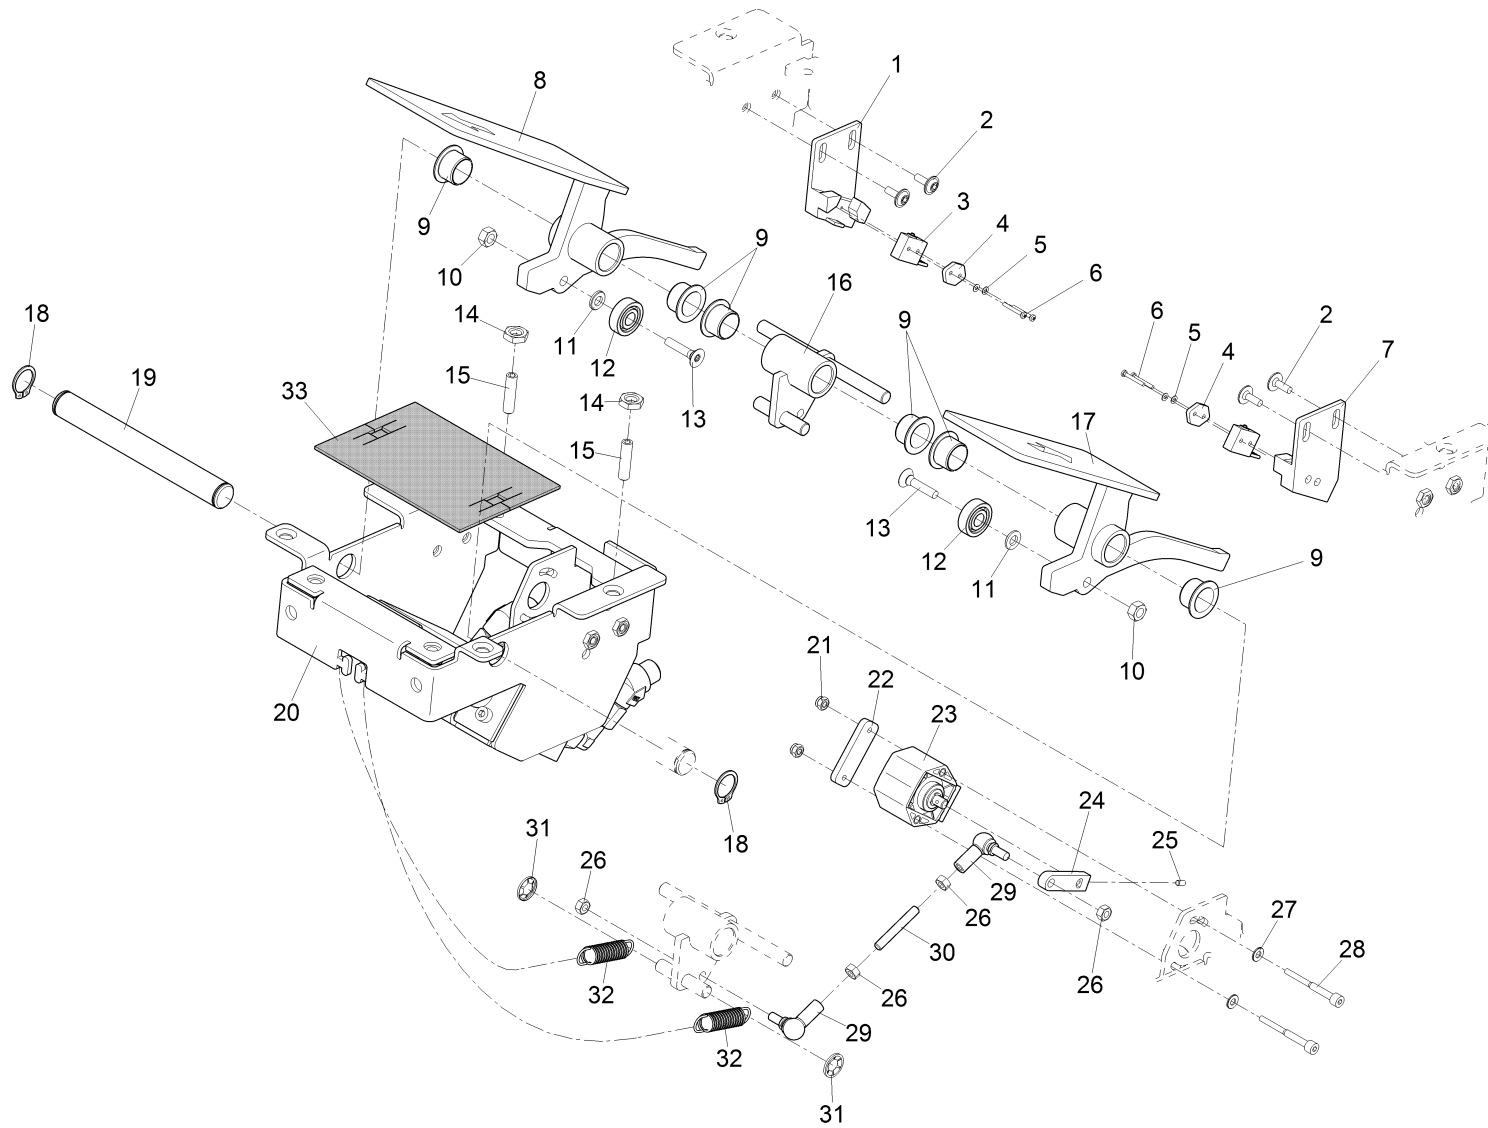

Fahrpedal kpl. / Accelator pedal / Accélérateur
(2014-03-16 ->)

Fahrpedal kpl. / Accelerator pedal / Accélérateur
(2014-03-16 ->)

Pos.	Best. Nr. PN Ref.No.	Stc k. Qty. Qté.	Bezeichnung	Einh eit	Description	Unit Designation	Abmessungen Unité Measurement Mesurage	DIN / ISO	Bemerkungen Remarks Remarques
1	✓ 01474310	1	Halter Mikroschalter re.	ST	Retainer R.H.	PC Support à droite	PCE		
2	✓ 01168030	4	Linsenflanschschraube mit I-6kt	ST	Lens flange screw	PC Vis à tête bombée	PCE M5x12-10.9-A2Bk-get.		
3	✓ 01474290	2	Pedalschalter, kpl.	ST	Pedal switch	PC Interrupteur de pedale	PCE		
4	✓ 01473600	2	Platte	ST	Plate	PC Plaque	PCE		
5	✓ 01141250	4	Scheibe	ST	Washer	PC	PCE A2,2-140HV-St-A2G	DIN 125	
6	✓ 01141220	4	Linsenschraube	ST	Lens head screw	PC	PCE M2x16-4.8-H A2G	DIN 7985	
7	✓ 01474230	1	Halter Mikroschalter	ST	Retainer	PC Support	PCE		
8	✓ 01470310	1	Pedal vorwärts, vollst.	ST	Pedal forwards	PC Pédale en avant	PCE		
9	✓ 01091340	6	Gleitlagerbuchse	ST	Slide bearing bush	PC Douille de palier lisse	PCE GFM-1618-12		
10	✓ 00053330	2	6kt.Mutter	ST	Hex. Nut	PC Écrou à 6 pans	PCE M6-8 A2G	DIN 934	
11	✓ 00102150	2	Scheibe	ST	Washer	PC Washer	PCE B6,4-140HV-A2	DIN 125	
12	✓ 01474170	2	Rillenkugellager	ST	Grooved ball bearing	PC Roulement à billes	PCE SS608-2RSP-C3-A3		
13	✓ 00508990	2	Senkschraube	ST	Countersunk screw	PC Vis à tête fraisée	PCE M6x25-8.8 A2G	DIN 7991	
14	✓ 00046500	2	6kt.Mutter	ST	Hex. Nut	PC Écrou à 6 pans	PCE BM8-04 A2G	DIN 439	
15	✓ 00861060	2	Gewindestift	ST	Threaded pin	PC Goupille de fileté	PCE M8x25-45H A3G	ISO 4029	
16	✓ 01470330	1	Mitnehmer, vollst.	ST	Driver	PC Entraîneur	PCE		
17	✓ 01470320	1	Pedal rückwärts, vollst.	ST	Pedal backwards	PC Pédale en arrière	PCE		
18	✓ 00101450	2	Sicherungsring	ST	Retaining ring	PC Circlip	PCE 16x1-phos.	DIN 471	
19	✓ 01472430	1	Bolzen	ST	Bolt	PC Boulon	PCE		
20			Fahrpedalventil kpl		Accelerator pedal valve	Soupape d' accélérateur			Seite/Page 206
21	✓ 00133830	2	6kt.Mutter	ST	Hex. Nut	PC Écrou à 6 pans	PCE M4-6 A2G	DIN 985	

Index: 01474150

203