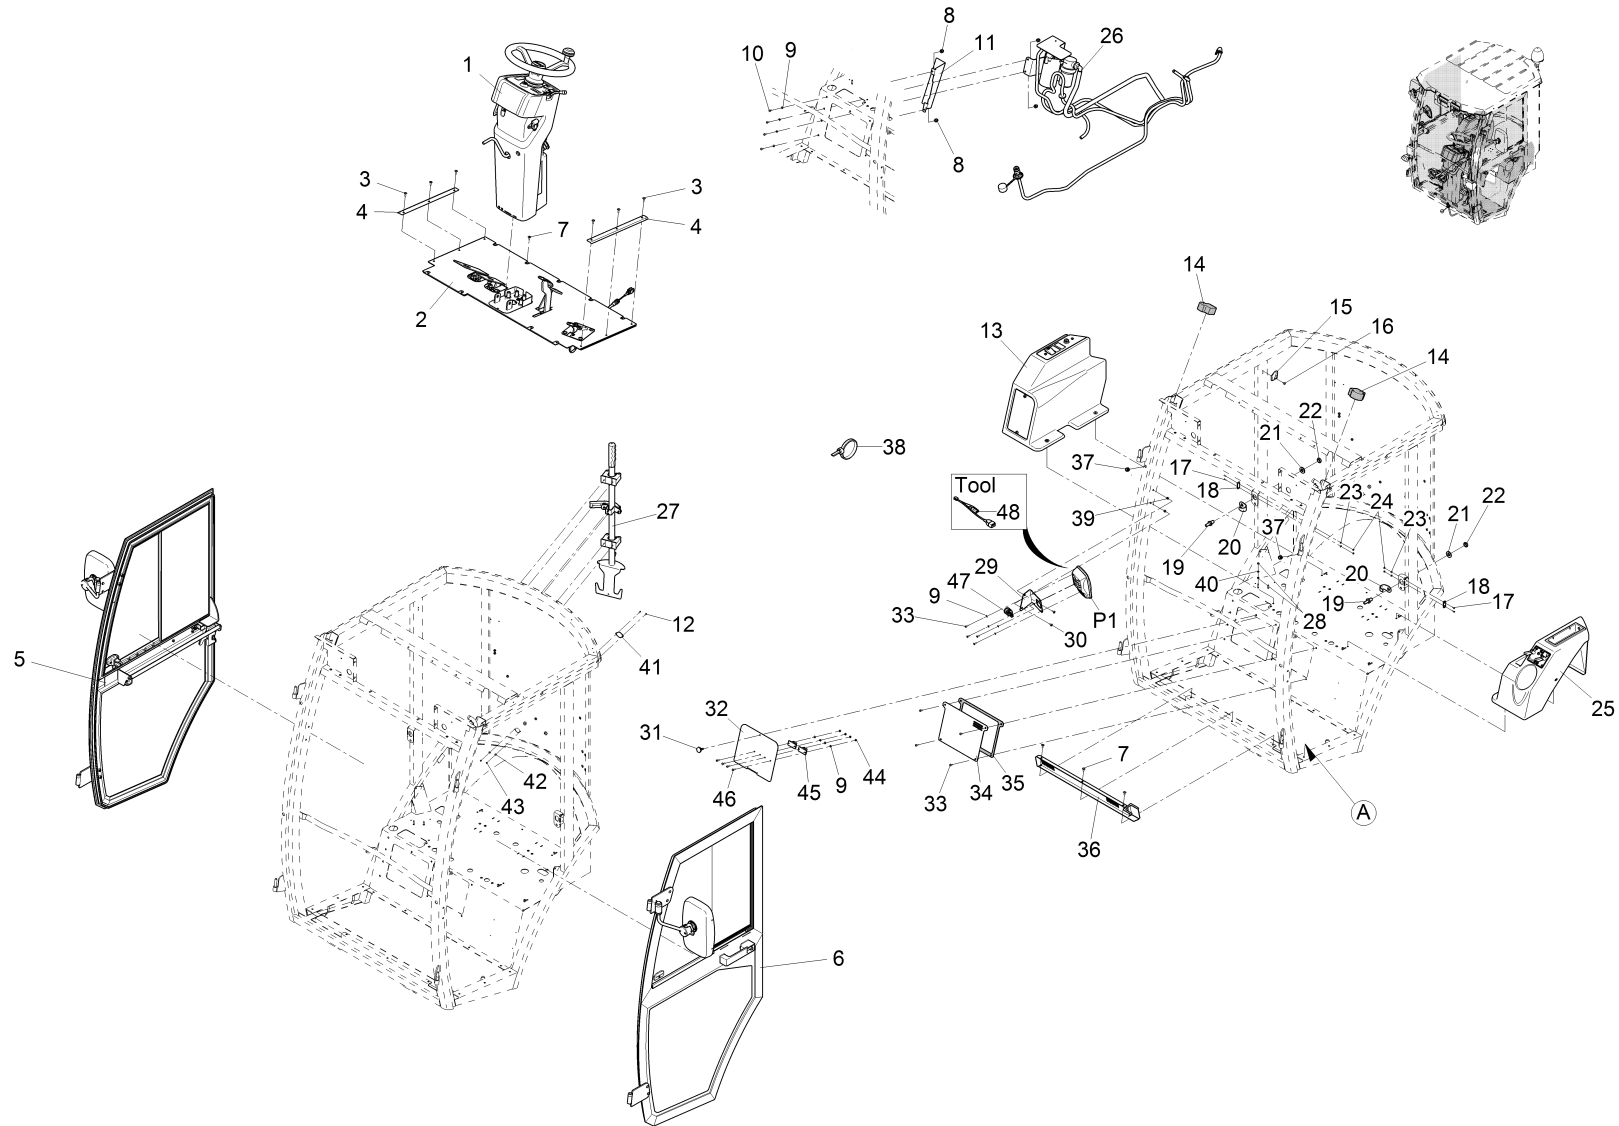

Standardkabine, Teil 2 / Standard cabine, part 2 / Cabine Standard, deuxième partie

Standardkabine, Teil 2 / Standard cabine, part 2 / Cabine Standard, deuxième partie

Pos.	Best. Nr. PN Ref.No.	Stc k. Qty. Qté.	Bezeichnung	Einh eit	Description	Unit Designation	Abmessungen Unité Measurement Mesurage	DIN / ISO	Bemerkungen Remarks Remarques
1		1	Lenkkonsole kpl		Steering column	Colonne de direction		Seite/Page 178	
2			Bodenblech kpl.		Floor plate	Plaque de sol		Seite/Page 188	
3	✓ 01017640	6	Linsenflanschschraube	ST	Lens flange screw	PC Vis à tête bombée	PCE 6kt.M6x16-A2		
4	✓ 01161940	2	Leiste	ST	Strip	PC Bord	PCE		
5	✓ 01145290	1	Tür rechts	ST	Door R.H.	PC Porte à droite	PCE	Seite/Page 208	
6	✓ 01145280	1	Tür links	ST	Door L.H.	PC Porte à gauche	PCE	Seite/Page 212	
7	✓ 01000850	12	Linsenflanschschraube	ST	Lens flange screw	PC Vis à tête bombée	PCE 6kt.M6x12-10.9 A2G		
8	✓ 00525910	4	Schutzkappe	ST	Lens cap	PC Capot de protection	PCE 1000/1069 SW		
9	✓ 00053720	16	Scheibe	ST	Washer	PC Washer	PCE A5,3-140HV-St A2G	DIN 125	
10	✓ 00108650	12	Linsenschraube	ST	Fillister-head screw	PC Vis de lentille	PCE M5x12-4.8-H A2G	DIN 7985	
11	---	1	Ersatzteil auf Anfrage		Spare part on request	Pièce de rechange sur demande			96141783 Spritzschutz vollst
12	✓ 00535780	2	Linsenschraube	ST	Fillister-head screw	PC Vis de lentille	PCE M3x10-4.8-H A2G	DIN 7985	
13			Seitenkonsole rechts, kpl		Side console R.H.	Consôle latéral à droite		Seite/Page 216	
14	✓ 01142700	2	Pfropf	ST	Plug	PC	PCE		
15	✓ 01142510	1	Kleiderhaken	ST	Coat hook	PC	PCE		
16	✓ 00053960	1	Blechschaube	ST	Tapping screw	PC Vis de tôle	PCE ST5,5x13-F A2G	DIN 7981	
17	✓ 00127450	4	Senkschraube	ST	Countersunk screw	PC Vis à tête fraisée	PCE M4X10-4.8-H A2G	DIN 965	
18	✓ 01166170	2	Puffer	ST	Buffer	PC Amortisseur	PCE		
19	✓ 01165550	2	Schließbolzen	ST	Cotter pin	PC Bouton d' fermeture	PCE		
20	✓ 01165770	2	Abweisbügel	ST	Deflector bow	PC Étrier de rejet	PCE		
21	✓ 01142420	2	Scheibe	ST	Washer	PC	PCE 14-St A3G	DIN 1440	
22	✓ 01057260	2	6kt.Mutter	ST	Hex. Nut	PC Écrou à 6 pans	PCE M12x1-17H A3G	DIN 936