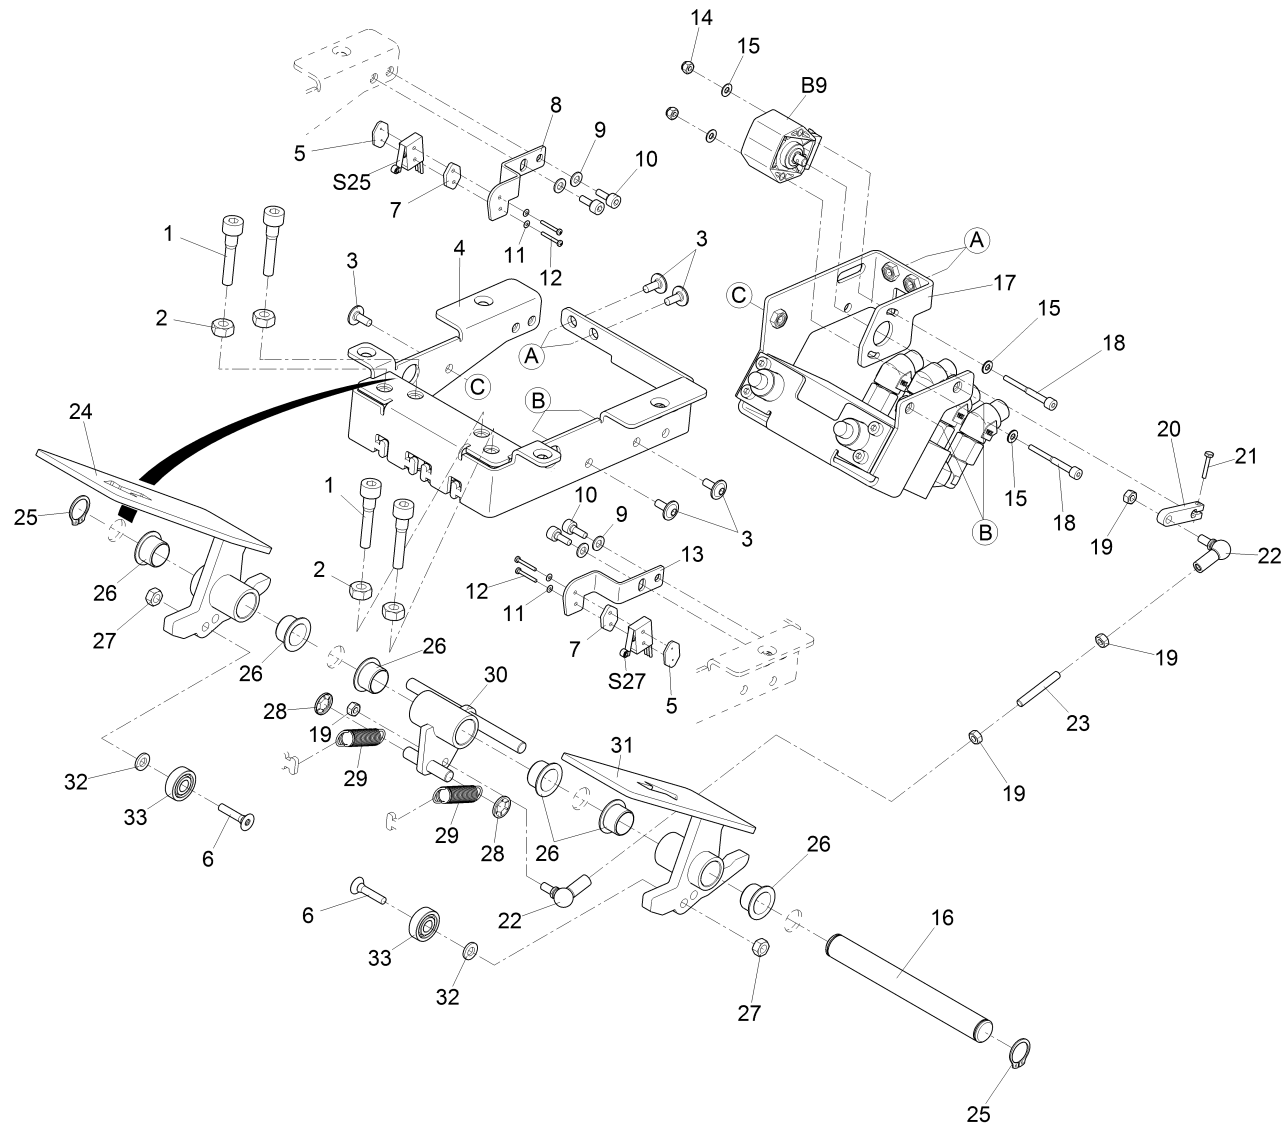

Einzelteile zum alten Fahrpedal / Single parts for old accelator pedal / Pièces détachées pour accélérateur vieux
(1900-01-01 -> 2014-03-15)

**Einzelteile zum alten Fahrpedal / Single parts for old accelator pedal / Pièces détachées pour accélérateur vieux
(1900-01-01 -> 2014-03-15)**

Pos.	Best. Nr. PN Ref.No.	Stc k. Qty. Qté.	Bezeichnung	Ein- heit	Description	Unit Designation	Abmessungen Unité Measurement Mesurage	DIN / ISO	Bemerkungen Remarks Remarques
24	--		Nicht mehr lieferbar!		No longer available!	N'est plus disponible!			
25	✓ 00101450	2	Sicherungsring	ST	Retaining ring	PC Circlip	PCE 16x1-phos.	DIN 471	
26	✓ 01091340	6	Gleitlagerbuchse	ST	Slide bearing bush	PC Douille de palier lisse	PCE GFM-1618-12		
27	✓ 00053330	2	6kt.Mutter	ST	Hex. Nut	PC Écrou à 6 pans	PCE M6-8 A2G	DIN 934	
28	✓ 00854420	2	Sicherungsscheibe	ST	Thrust washer	PC Rondelle à fusible	PCE 8 verz.		
29	✓ 01471360	2	Zugfeder	ST	Tension spring	PC Ressort de traction	PCE RZ108I		
30	--		Nicht mehr lieferbar!		No longer available!	N'est plus disponible!			
31	--		Nicht mehr lieferbar!		No longer available!	N'est plus disponible!			
32	✓ 01122230	2	Scheibe DIN 125-A6, 4-140HV	ST	washer	PC	PCE		
33	✓ 00957630	2	Rillenkugellager	ST	Deep groove ball bearing	PC Roulement à billes rigides	PCE 608-2RS	DIN 625	
B9	✓ 01470190	1	Winkelsensor	ST	Angle sensor	PC Capteur	PCE		
S25	✓ 01143170	1	Pedalschalter, kpl.	ST	Pedal switch	PC Pedal switch	PCE		
S27	✓ 01143170	1	Pedalschalter, kpl.	ST	Pedal switch	PC Pedal switch	PCE