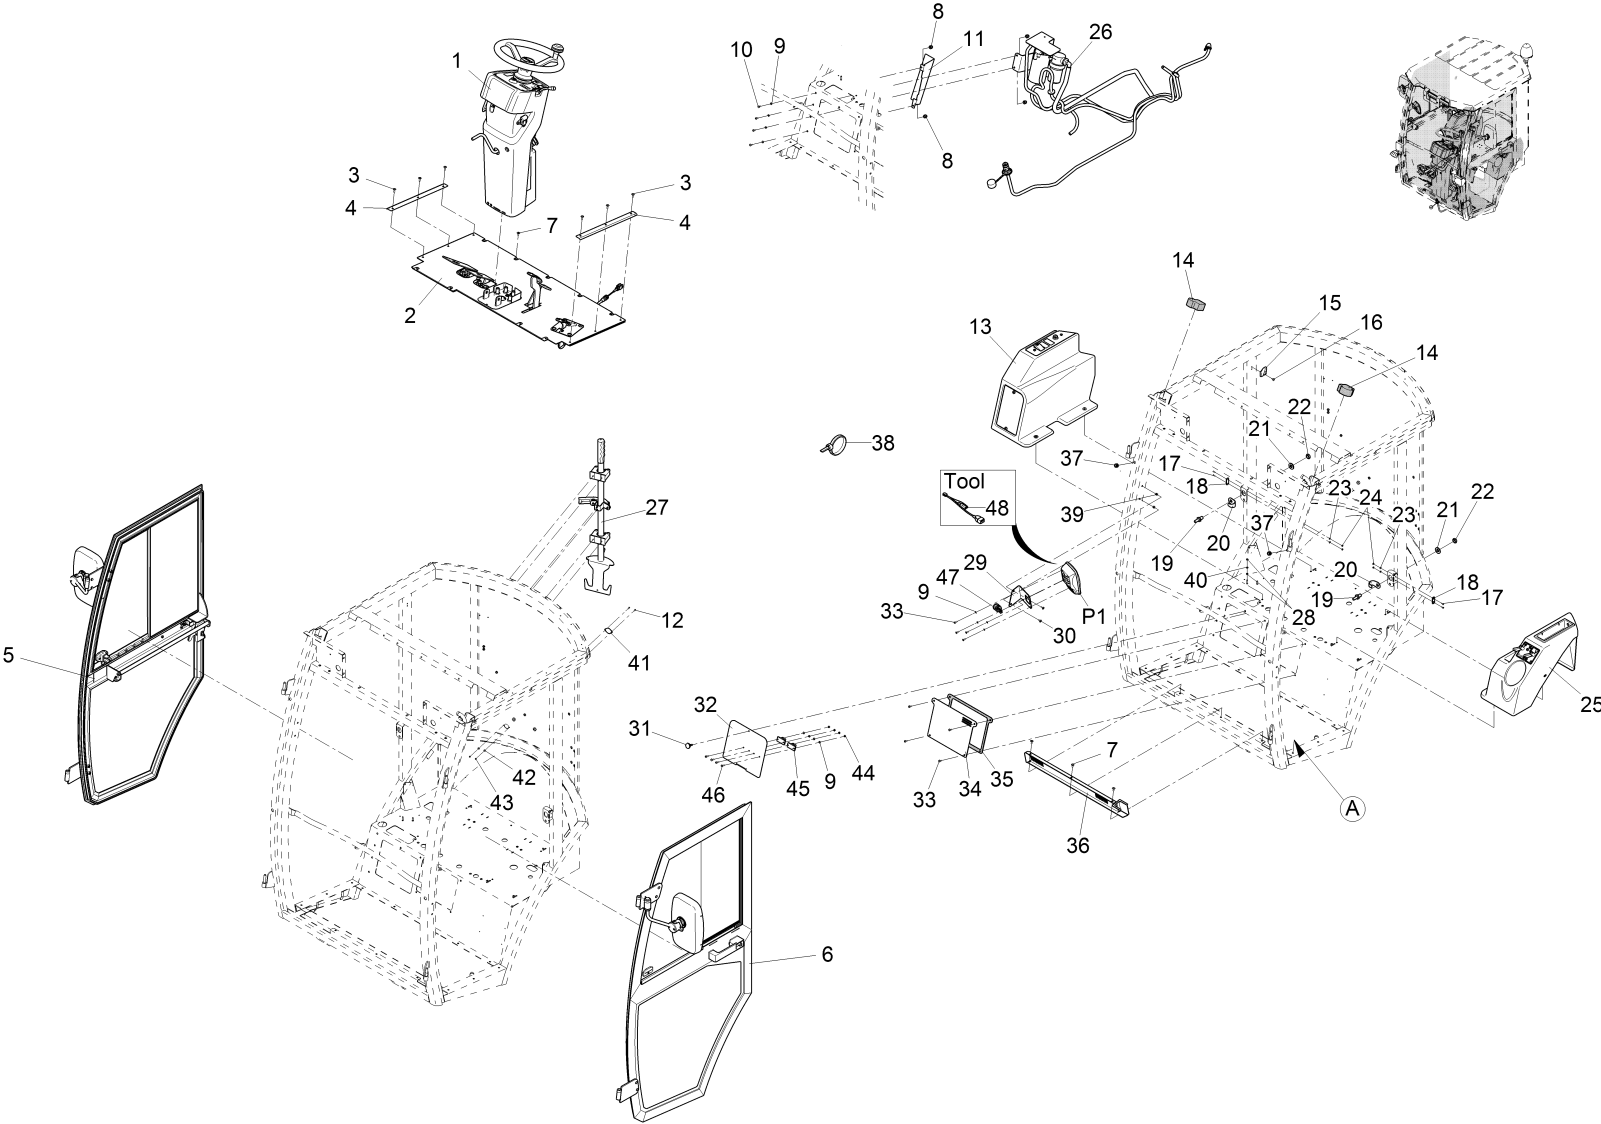

Standardkabine, Teil 2 / Standard cabine, part 2 / Cabine Standard, deuxième partie

Standardkabine, Teil 2 / Standard cabine, part 2 / Cabine Standard, deuxième partie

Pos.	Best. Nr. PN Ref.No.	Stk. Qty. Qté.	Bezeichnung	Einh. eit	Description	Unit Designation	Abmessungen Unité Measurement Mesurage	DIN / ISO	Bemerkungen Remarks Remarques
44	✓ 00051340	4	6kt.Mutter	ST	Hex. Nut	PC Écrou à 6 pans	PCE M5-6 A2G	DIN 985	
45	✓ 00100460	2	Klammer	ST	Clamp	PC Bride	PCE		
46	✓ 00053530	4	Linsenschraube	ST	Lens head screw	PC Lens head screw	PCE M5x16-4.8-H A2G	DIN 7985	
47	✓ 00130250	1	Rohrschelle	ST	Pipe clamp	PC Pipe clamp	PCE RSGU1.12/15 A2G		
48	✓ 00009750	1	USB-Adapterkabel	ST	USB-adapter cable	PC Câble d' adaption USB	PCE		zum Flashen der Multifunktions-Anzeig en von CM 600 und CM 1600
P1	✓ 01470030	1	Multifunktionsanzeige	ST	Multifunction display	PC Indication multifunction	PCE