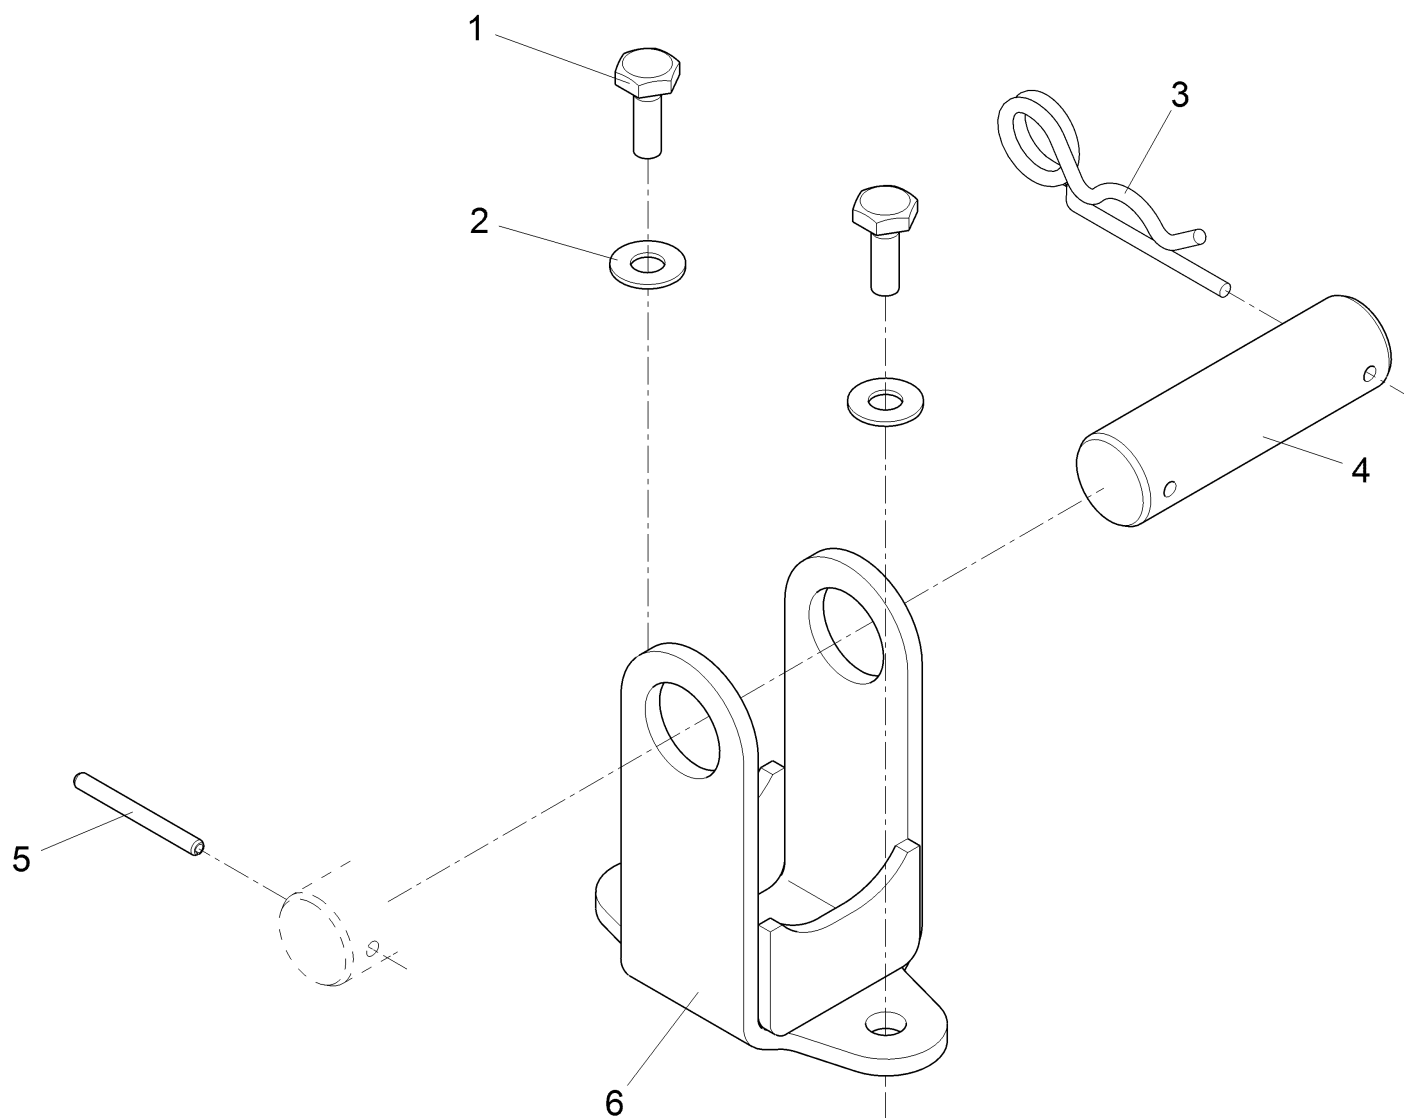

Abschleppöse, kpl / Towing eye / Boucle de remorquage

Abschleppöse, kpl / Towing eye / Boucle de remorquage

Pos.	Best. Nr. PN Ref.No.	Stc k. Qty. Qté.	Bezeichnung	Einh eit	Description	Unit Designation	Abmessungen Unité Measurement Mesurage	DIN / ISO	Bemerkungen Remarks Remarques
1	✓ 00053310	2	6kt.Schraube	ST	Hexagon screw	PC Vis à 6 pans	PCE M10x25 8.8 A3G	DIN 933	
2	✓ 00740290	2	Sperrkantscheibe	ST	Detent edged washer	PC Detent edged washer	PCE SKM-10		
3	✓ 00905150	1	Federstecker	ST	Cotter pin	PC Goupille à ressort	PCE 5 A2G	DIN 11024	
4	✓ 01167420	1	Bolzen	ST	Bolt	PC Boulon	PCE		
5	✓ 00861020	1	Spannstift	ST	Dowel pin	PC Goupille à tension	PCE 5x50 A2G	DIN 1481	
6	✓ 01472320	1	Abschleppöse, vollst.	ST	Tow lug	PC Boucle de remorquage	PCE