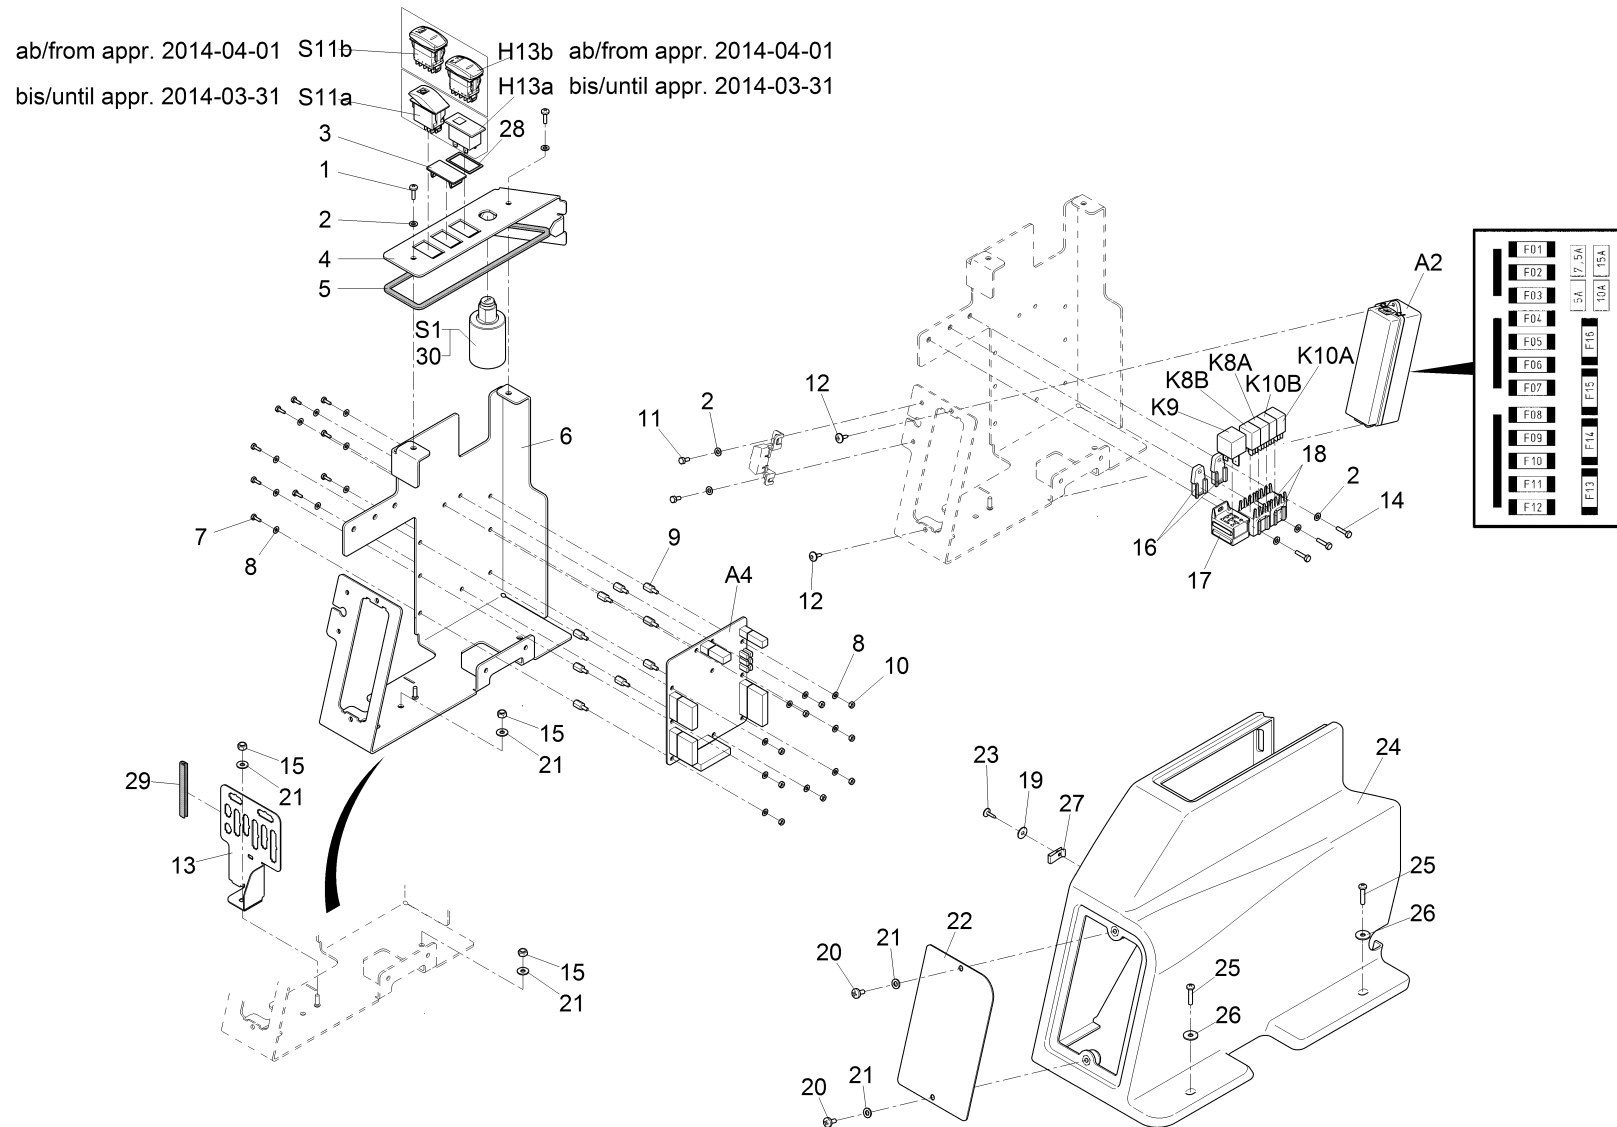

Seitenkonsole rechts, kpl / Side console R.H. / Consôle latéral à droite

Seitenkonsole rechts, kpl / Side console R.H. / Consôle latéral à droite

Pos.	Best. Nr. PN Ref.No.	Stc k. Qty. Qté.	Bezeichnung	Einh eit	Description	Unit Designation	Abmessungen Unité Measurement Mesurage	DIN / ISO	Bemerkungen Remarks Remarques
1	✓ 00053530	2	Linsenschraube	ST	Lens head screw	PC Lens head screw	PCE M5x16-4.8-H A2G	DIN 7985	
2	✓ 00053720	7	Scheibe	ST	Washer	PC Washer	PCE A5,3-140HV-St A2G	DIN 125	
3	✓ 01132930	1	Blindkappe	ST	Cap	PC Bonnet	PCE		
4	---	1	Ersatzteil auf Anfrage		Spare part on request	Pièce de rechange sur demande			90618927 Blech
5	✓ 01472670	1	Dichtung	ST	Gasket	PC Joint	PCE		
6	---	1	Ersatzteil auf Anfrage		Spare part on request	Pièce de rechange sur demande			96148218 Halter Elektrik vollst
7	✓ 00058580	9	6kt.Schraube	ST	Hex.bolt	PC Vis à 6 pans	PCE M4x10-8.8 A2G	DIN 933	
8	✓ 00053710	18	Scheibe	ST	Washer	PC Rondelle	PCE B4,3-140HV-St A2G	DIN 125	
9	✓ 00053680	9	Distanzbolzen	ST	Distance bolt	PC Boulon de distance	PCE		
10	✓ 00052810	9	6kt.Mutter	ST	Hex. Nut	PC Écrou à 6 pans	PCE M4-8 A2G	DIN 934	
11	✓ 00054680	2	6kt.Schraube	ST	Hex.bolt	PC Vis à 6 pans	PCE M5x10-8.8 A2G	DIN 933	
12	✓ 00904100	2	Blechschrabe	ST	Tapping screw	PC Vis de tôle	PCE ST4,8X16-F A2G	DIN 7981	
13	---	1	Ersatzteil auf Anfrage		Spare part on request	Pièce de rechange sur demande			90639279 Halter
14	✓ 00054410	3	6kt.Schraube	ST	Hex.bolt	PC Vis à 6 pans	PCE M5x16-8.8 A2G	DIN 933	
15	✓ 00051520	3	6kt.Mutter	ST	Hex. Nut	PC Écrou à 6 pans	PCE M6-6 A2G	DIN 985	
16	✓ 01271780	2	Halter Relaissockel	ST	Retainer	PC Support	PCE 2x5-pol.		
17	✓ 01018100	1	Steckhülsegehäuse	ST	Housing	PC Carter	PCE 9-polig		
18	✓ 01271830	2	Relaissockel	ST	Relay base	PC Support d' relais	PCE 2x5pol.		
19	✓ 00555520	1	Scheibe	ST	Washer	PC Rondelle	PCE 5,3-140HV-St A3G	DIN 9021	
20	✓ 00556950	2	Linsenschraube	ST	Fillister-head screw	PC Vis de lentille	PCE M6x12-4.8-H A2G	DIN 7985	
21	✓ 00053730	5	Scheibe	ST	Washer	PC Washer	PCE A6,4-140HV-St A2G	DIN 125	
22	✓ 01472680	1	Abdeckblech	ST	Cover plate	PC Tôle de protection	PCE		

Index: 97120208

301