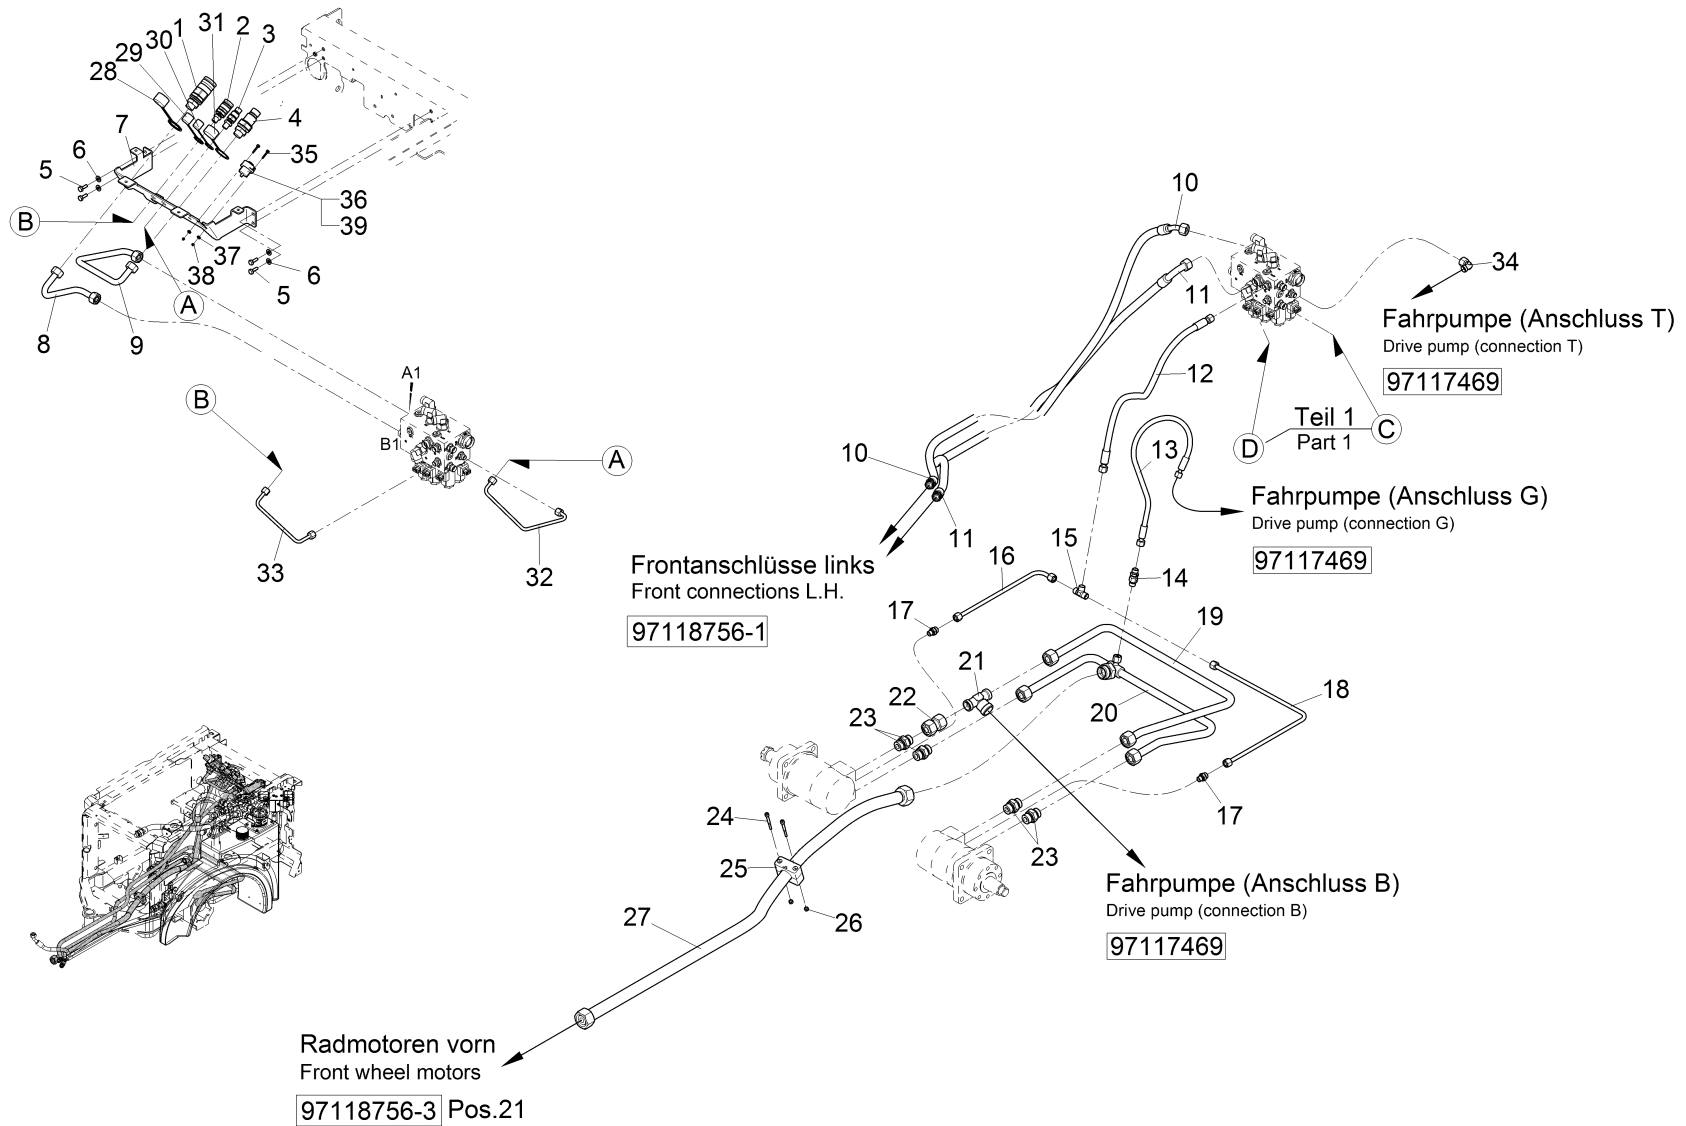

Hydraulik Hinterwagen, Teil 2 / Hydraulics rear vehicle, part 2 / Hydraulique vehiculé arriére, deuxième partie

Hydraulik Hinterwagen, Teil 2 / Hydraulics rear vehicle, part 2 / Hydraulique véhiculé arrière, deuxième partie

Pos.	Best. Nr. PN Ref.No.	Stk k. Qty. Qté.	Bezeichnung	Einh eit	Description	Unit Designation	Abmessungen Unité Measurement Mesurage	DIN / ISO	Bemerkungen Remarks Remarques
1	✓ 01140290	1	Kupplungsmuffe	ST	Coupling sleeve	PC	PCE Flat-Face A13-15L-S		
2	✓ 01140310	1	Kupplungsmuffe	ST	Coupling sleeve	PC	PCE Flat-Face A7-8L-S		
3	✓ 01140300	1	Kupplungsstecker	ST	Connector plug	PC	PCE Flat-Face A7-8L-S		
4	✓ 01140270	1	Kupplungsstecker	ST	Connector plug	PC	PCE Flat-Face A13-15L-S		
5	✓ 00053090	4	6kt.Schraube	ST	Hexagon screw	PC Vis à 6 pans	PCE M8x20-8.8 A2G	DIN 933	
6	✓ 00740310	4	Sperrkantscheibe	ST	Washer	PC Rondelle	PCE SKS-8-dacrometisiert		
7	---	1	Ersatzteil auf Anfrage		Spare part on request	PC Pièce de rechange sur demande			96139910 Haltewinkel vollst
8	✓ 03013090	1	Hydraulikrohr	ST	Hydraulic pipe	PC Tube hydraulique	PCE		
9	✓ 03013590	1	Hydraulikrohr	ST	Hydraulic pipe	PC Tube hydraulique	PCE		
10	✓ 01471990	1	Schlauch	ST	Hose	PC Tuyau	PCE 2SC 12 DN45-225		
11	✓ 01470500	1	Schlauch	ST	Hose	PC Tuyau	PCE 2SC 12 DN90-2140	DIN 20066	
12	✓ 01471140	1	Schlauch	ST	Hose	PC Tuyau	PCE 2SC 8 NN 900	DIN 20066	
13	✓ 01471090	1	Schlauch	ST	Hose	PC Tuyau	PCE 2SC 6 NP 6:5-650	DIN 20066	
14	✓ 00736500	1	Rückschlagventil	ST	Holding valve	PC Clapet non-retour	PCE S8 A3G		
15	✓ 00697500	1	T-Verschraubung	ST	T-screwing	PC Raccord en T	PCE QL10-StGt A3G	DIN 2353	
16	✓ 03013040	1	Hydraulikrohr	ST	Hydraulic pipe	PC Tube hydraulique	PCE		
17	✓ 01142180	2	Gerade Verschraubung	ST	Straight screw connection	PC Embout rectiligne	PCE L10-G1/4 A-A3G		
18	✓ 03013050	1	Hydraulikrohr	ST	Hydraulic pipe	PC Tube hydraulique	PCE		
19	✓ 03013070	1	Hydraulikrohr	ST	Hydraulic pipe	PC Tube hydraulique	PCE		
20	✓ 03013060	1	Hydraulikrohr	ST	Hydraulic pipe	PC Tube hydraulique	PCE		
21	✓ 01142280	1	Reduzierschraubung	ST	Reduce screw connection	PC	PCE T S20-25-20-A3G