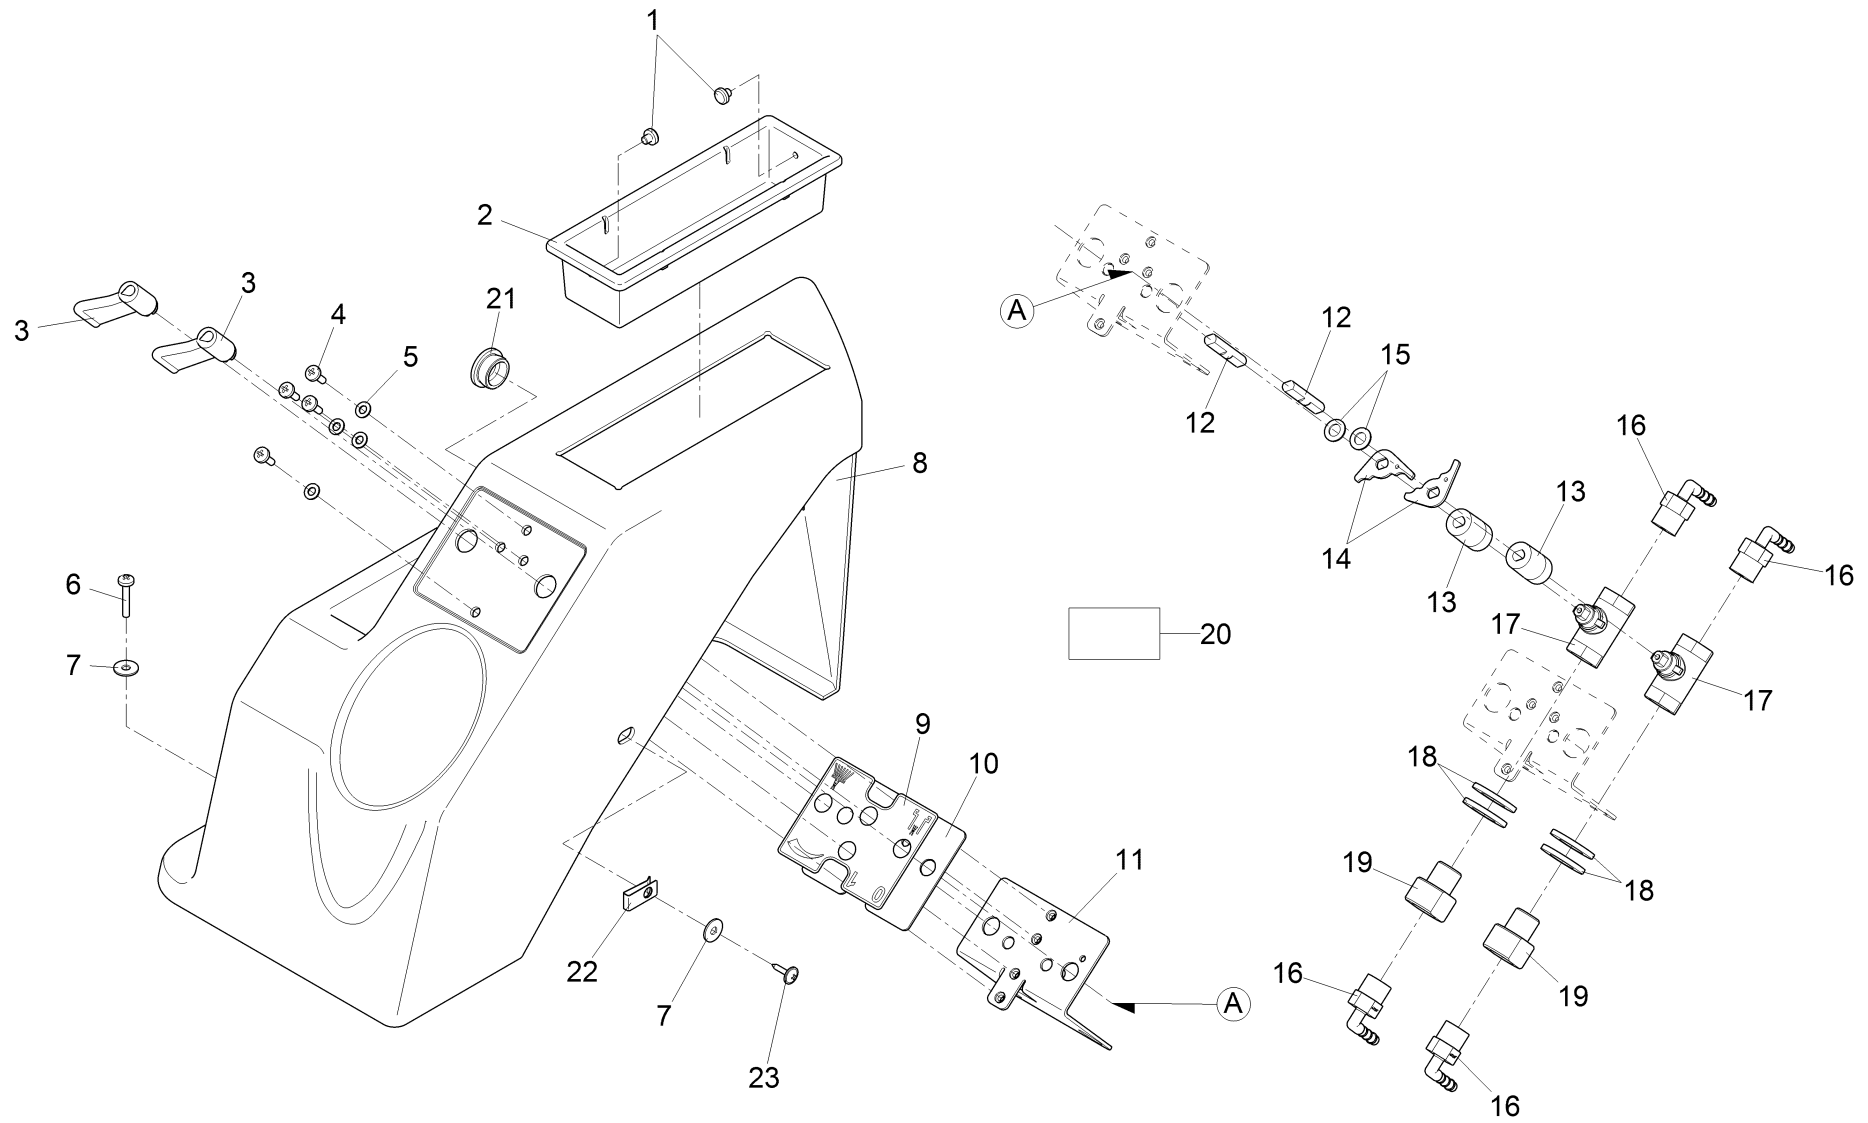

Seitenkonsole links, kpl / Side console L.H. / Consôle latéral à gauche

Seitenkonsole links, kpl / Side console L.H. / Consôle latéral à gauche

Pos.	Best. Nr. PN Ref.No.	Stc k. Qty. Qté.	Bezeichnung	Einh eit	Description	Unit Designation	Abmessungen Unité Measurement Mesurage	DIN / ISO	Bemerkungen Remarks Remarques
19	✓ 01077630	2	Sonderschraube	ST	Screw	PC Vis	PCE		
20	✓ 03007630	1	Dichtband	M	Sealing band	M Ruban isolant	M Elring N 12x0,1 Teflon weiss		
21	✓ 00904080	1	Verschluss-Stopfen	ST	Drain plug	PC Bouchon	PCE F19 SW		
22	✓ 01140080	1	Schnappmutter	ST	Snap screw	PC	PCE B8 4,2 HN12181		
23	✓ 01140070	1	Blechschaube	ST	Tapping screw	PC Vis de tôle	PCE 4,2x16-vz	DIN 7981