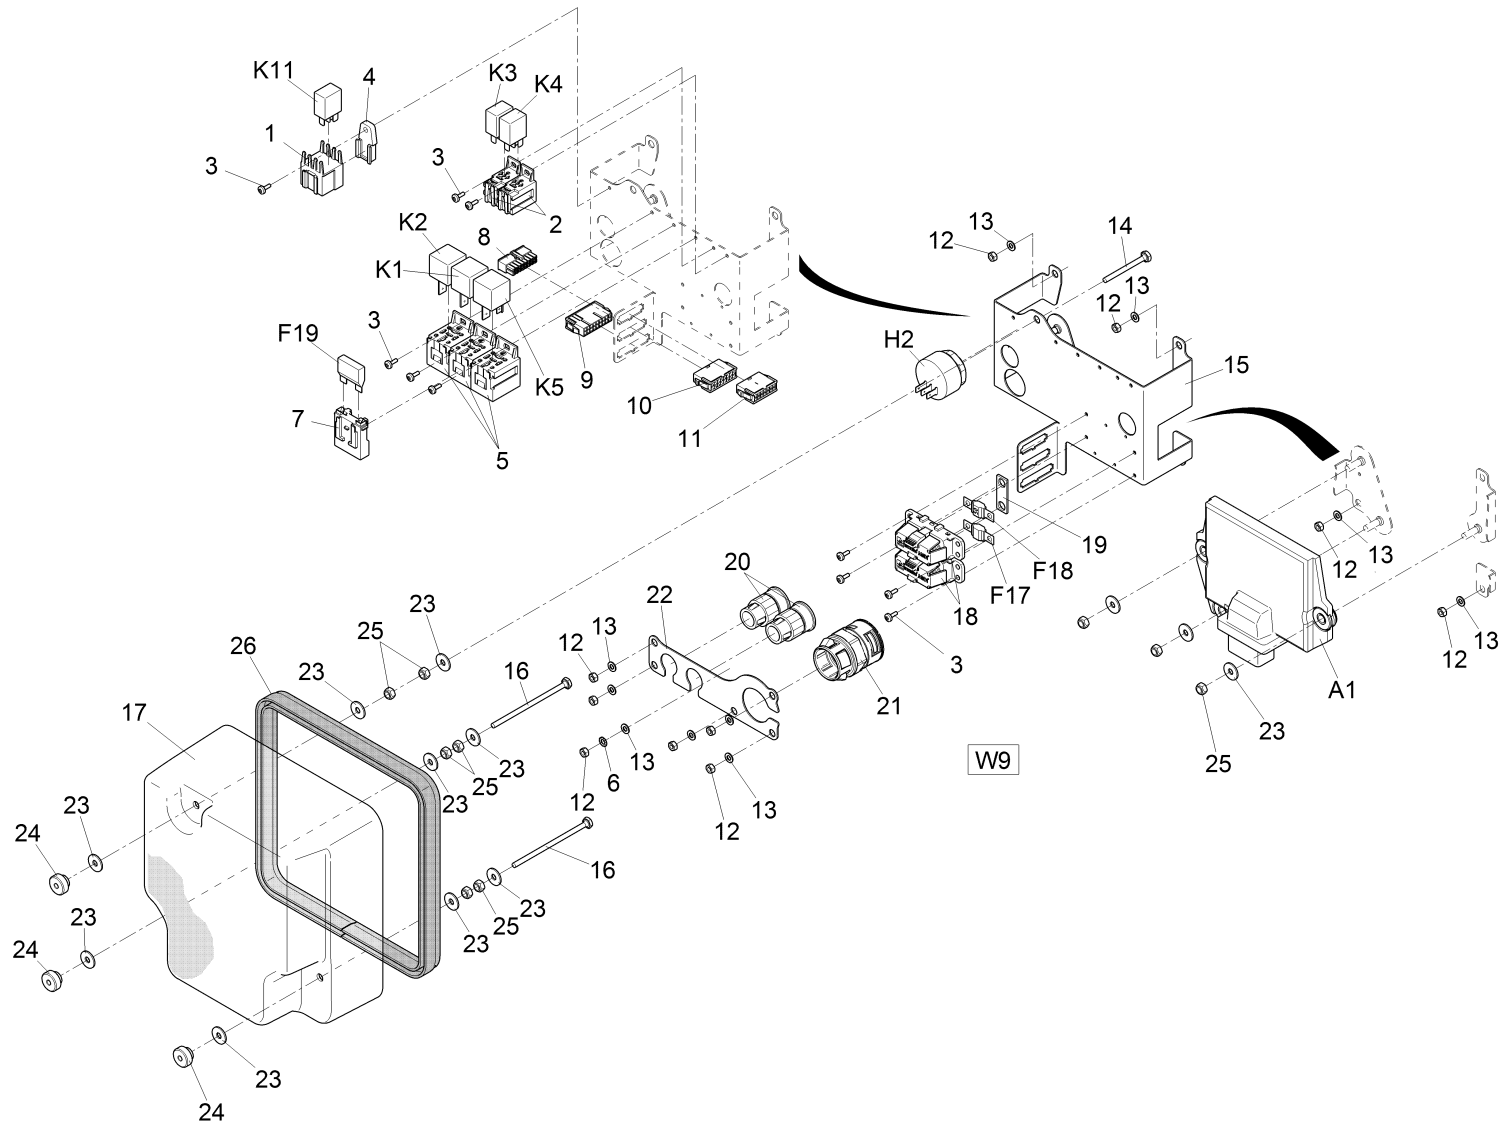

E-Kasten HW / Electro box rear car / Boîte électrique de véhicule arrière

E-Kasten HW / Electro box rear car / Boîte électrique de véhicule arrière

Pos.	Best. Nr. PN Ref.No.	Stk k. Qty. Qté.	Bezeichnung	Einh eit	Description	Unit Designation	Abmessungen Unité Measurement Mesurage	DIN / ISO	Bemerkungen Remarks Remarques
1	✓ 01271830	1	Relaissockel	ST	Relay base	PC Support d' relais	PCE 2x5pol.		
2	---	2	Ersatzteil auf Anfrage		Spare part on request	Pièce de rechange sur demande			19729990 Sockelgehäuse
3	✓ 01112160	9	Schraube	ST	Screw	PC Vis	PCE PE M4x10-St A2B	DIN 7500	
4	✓ 01271780	1	Halter Relaissockel	ST	Retainer	PC Support	PCE 2x5-pol.		
5	---	3	Ersatzteil auf Anfrage		Spare part on request	Pièce de rechange sur demande			19729982 Sockelgehäuse
6	✓ 00857150	1	Fächerscheibe	ST	Serrated lock washer	PC Rondelle à dents revauchantes	PCE A5,3 A2G	DIN 6798	
7	✓ 00878640	1	Sicherungshalter	ST	Fuse holder	PC Appui à fusible	PCE		
8	✓ 01171170	1	Steckverbindung	ST	Plug connection	PC Union	PCE 16-polig Mini-Fit		
9	---	1	Ersatzteil auf Anfrage		Spare part on request	Pièce de rechange sur demande			19730274 Stiftgehäuse, Inhalt von Pos. W9
10	✓ 01168120	1	ST-Gehäuse 16-pol Mini-Fit Jr.	ST	male-housing 16-pole Mini-Fit	PC Goupille de boîtier 16-pol Mini-Fit Jr.	PCE		
11	---	1	Ersatzteil auf Anfrage		Spare part on request	Pièce de rechange sur demande			19730266 Stiftgehäuse, Inhalt von Kabelbaum W5 (Sicherungskasten)
12	✓ 00051340	10	6kt.Mutter	ST	Hex. Nut	PC Écrou à 6 pans	PCE M5-6 A2G	DIN 985	
13	✓ 00053720	10	Scheibe	ST	Washer	PC Washer	PCE A5,3-140HV-St A2G	DIN 125	
14	✓ 01473900	1	6kt.Schraube	ST	Hexagon screw	PC Vis à 6 pans	PCE M6x55-8.8 A2G	DIN 933	
15	---	1	Ersatzteil auf Anfrage		Spare part on request	Pièce de rechange sur demande			96140306 Halteplatte, vollst
16	✓ 01473880	2	6kt.Schraube	ST	Hexagon screw	PC Vis à 6 pans	PCE M6x100-8.8 flZn	ISO 4017	
17	✓ 01472440	1	Abdeckung E-Kasten HW	ST	Covering	PC Couverture	PCE		