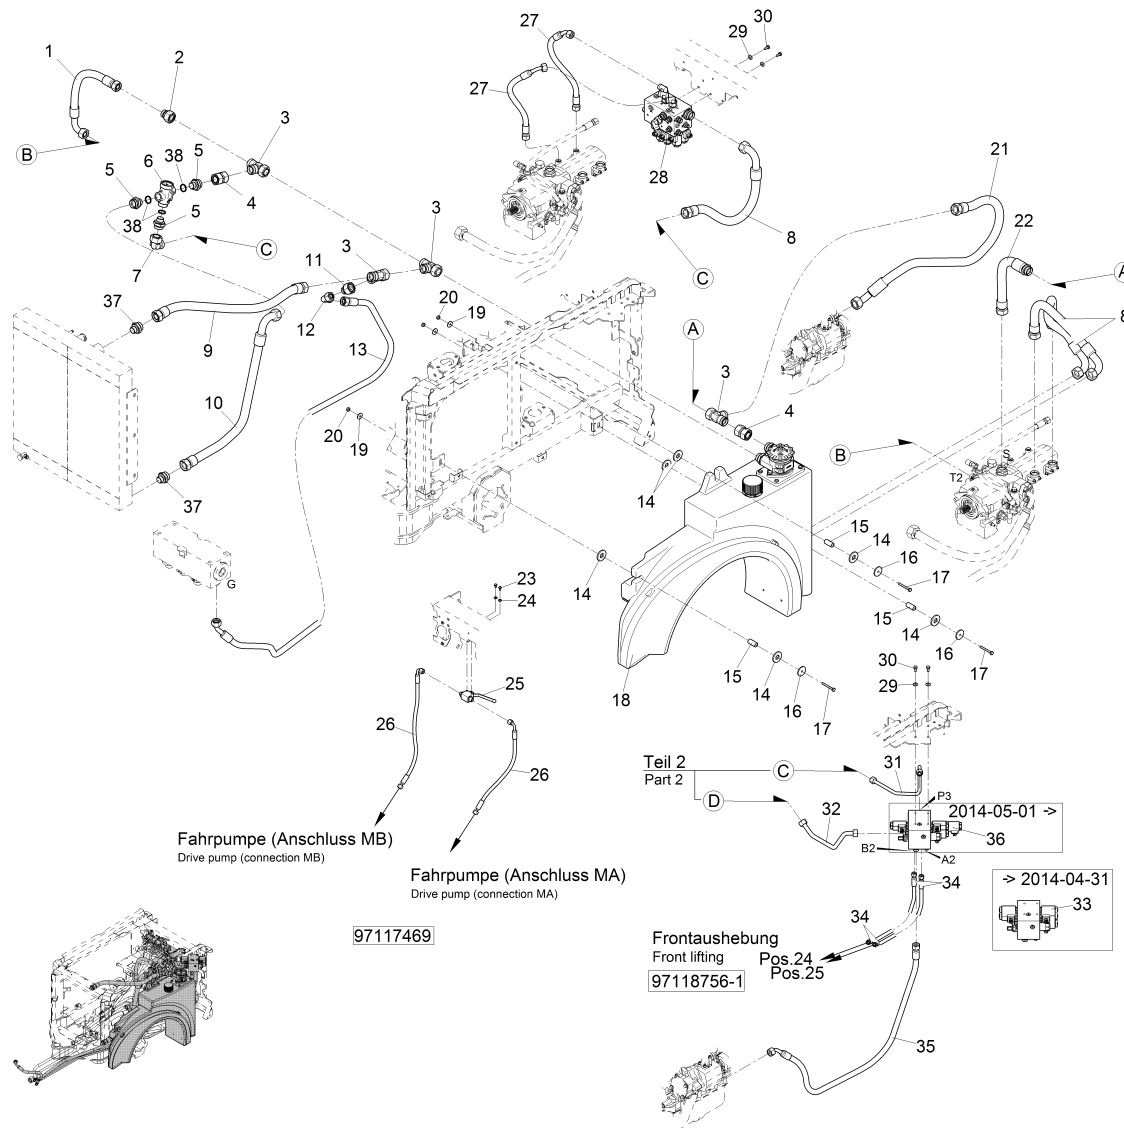

Hydraulik Hinterwagen, Teil 1 / Hydraulics rear vehicle, part 1 / Hydraulique véhiculé arrière, première partie

Hydraulik Hinterwagen, Teil 1 / Hydraulics rear vehicle, part 1 / Hydraulique véhiculé arrière, première partie

Pos.	Best. Nr. PN Ref.No.	Stk k. Qty. Qté.	Bezeichnung	Einh eit	Description	Unit Designation	Abmessungen Unité Measurement Mesurage	DIN / ISO	Bemerkungen Remarks Remarques
19	✓ 00042900	3	Scheibe	ST	Washer	PC Washer	PCE 8,4-140HV-St A3G	DIN 9021	
20	✓ 00051510	3	6kt.Mutter	ST	Hex. Nut	PC Écrou à 6 pans	PCE M8-8 A2G	DIN 985	
21	✓ 01472150	1	Hochflexibler Saugschlauch	ST	High flexible suction hose	PC Tuyau d'aspiration flexible	PCE 25 NN45-1200		
22	✓ 01470480	1	Hochflexibler Saugschlauch	ST	Suction hose	PC Tuyau d' aspiration	PCE 25x495		
23	✓ 00025260	2	6kt.Schraube	ST	Hexagon screw	PC Vis à 6 pans	PCE M6x10-8.8 A2G	DIN 933	
24	✓ 00740280	2	Sperrkantscheibe	ST	Washer	PC Rondelle	PCE SKS-6-dacrometisiert		
25	✓ 01093610	1	Kugelhahn	ST	Ball cock	PC Robinet à boule	PCE BKH DN6		
26	✓ 01221210	2	Druckschlauch	ST	Pressure hose	PC Tuyau de pression	PCE 1SC6 DKOL DKOL-90 580		
27	✓ 01472090	2	Schlauch	ST	Hose	PC Tuyau	PCE 2SC 12 NN45-480	DIN 20066	
28	✓ 01470210	1	Steuerblock 2	ST	Valve manifold 2	PC Bloc de command'hydrauliq ue 2	PCE	Seite/Page 352	
29	✓ 00740090	5	Sperrkantscheibe	ST	Detent edged washer	PC Detent edged washer	PCE SKM-8-8.8 dac		
30	✓ 00053080	5	6kt.Schraube	ST	Hexagon screw	PC Vis à 6 pans	PCE M8x16 8.8 A2G	DIN 933	
31	✓ 03013080	1	Hydraulikrohr	ST	Hydraulic pipe	PC Tube hydraulique	PCE		
32	✓ 03013110	1	Hydraulikrohr	ST	Hydraulic pipe	PC Tube hydraulique	PCE		
33	✓ 01470140	1	Steuerblock 1	ST	Valve manifold 1	PC Bloc de command'hydrauliq ue 1	PCE	Seite/Page 354	
34	✓ 01471130	2	Schlauch	ST	Hose	PC Tuyau	PCE 2SC 6 DN-2415	DIN 20066	
35	✓ 01470360	1	Schlauch	ST	Hose	PC Tuyau	PCE 2SC 12 NN45-1225	DIN 20066	
36	✓ 01474090	1	Steuerblock 1	ST	Valve manifold 1	PC Bloc de command'hydrauliq ue 1	PCE	Seite/Page 358