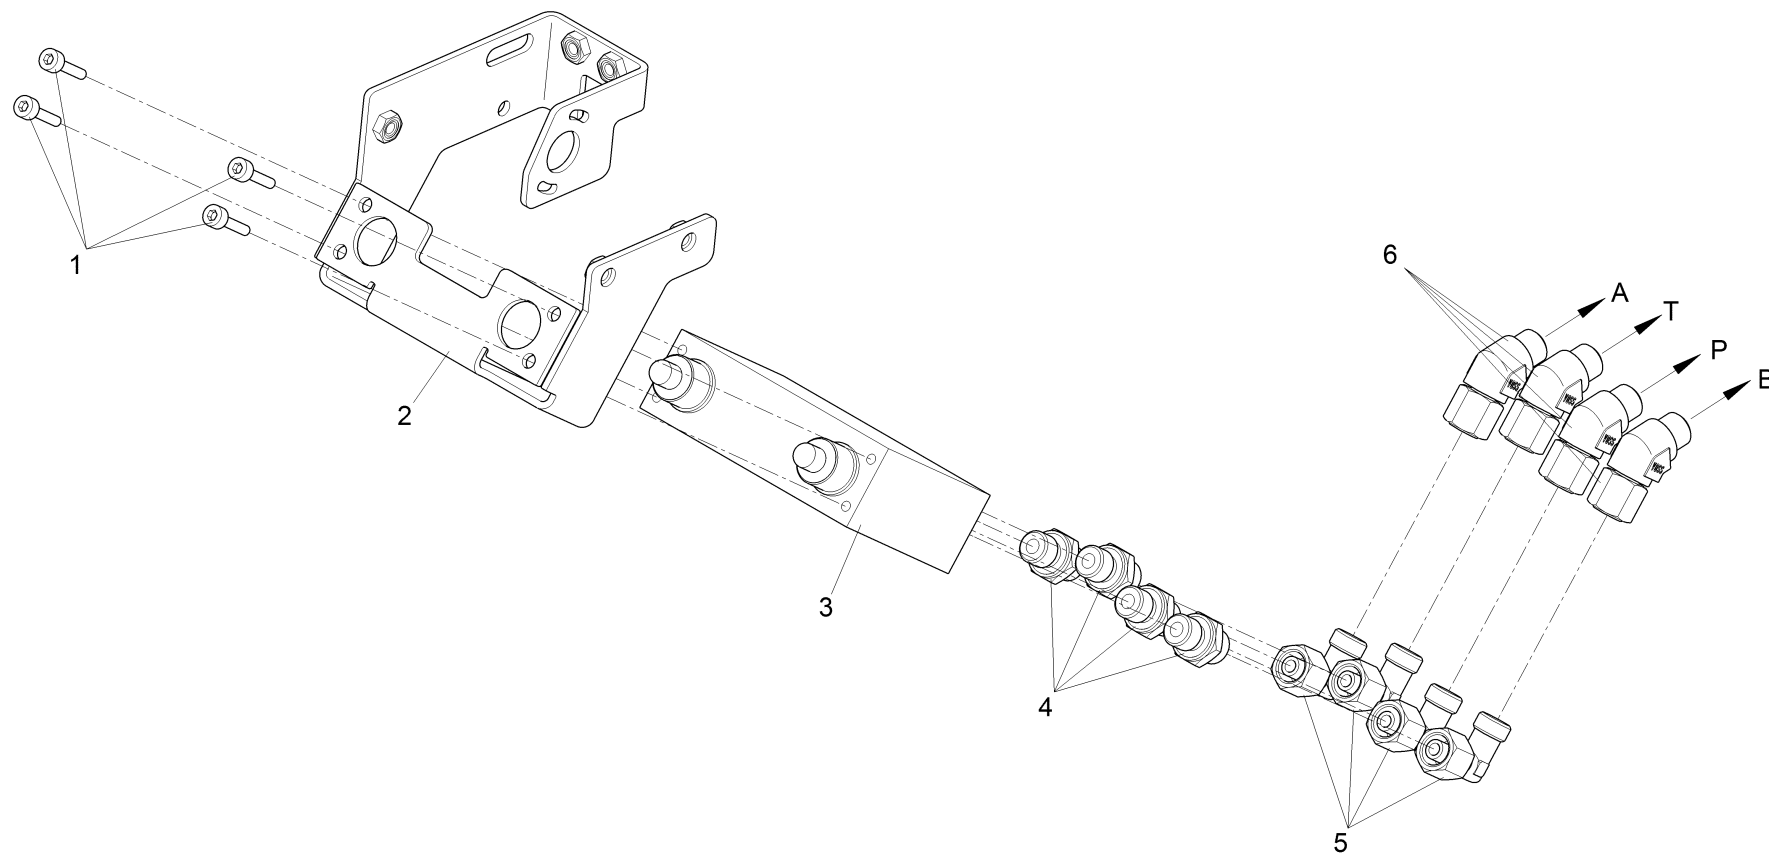

Fahrpedalventil kpl / Accelerator pedal valve / Soupape d' accélérateur
(1900-01-01 -> 2014-03-15)

Fahrpedalventil kpl / Accelerator pedal valve / Soupape d' accélérateur
(1900-01-01 -> 2014-03-15)

Pos.	Best. Nr. PN Ref.No.	Stc k. Qty. Qté.	Bezeichnung	Einh eit	Description	Unit Designation	Abmessungen Unité Measurement Mesurage	DIN / ISO	Bemerkungen Remarks Remarques
1	✓ 00126260	4	Zylinderschraube	ST	Cylinder head screw	PC Vis de cylindre	PCE M5x20-8.8 A2G	DIN 912	
2	--		Nicht mehr lieferbar!		No longer available!	N'est plus disponible!			
3	--		Nicht mehr lieferbar!		No longer available!	N'est plus disponible!			
4	✓ 00870240	4	Gerade-Verschraubung	ST	Straight screw connection	PC Embout rectiligne	PCE "L8/G1/4"" A3G"		
5	✓ 01013020	4	Einstell W-Verschraubung	ST	Adjustment angle screw connection	PC Embout angulaire réglable	PCE L 8 A3G		
6	✓ 01474250	4	Einstell-W-Verschraubung	ST	Adjustment angle screw connection	PC Embout angulaire réglable	PCE L8-45° A3G