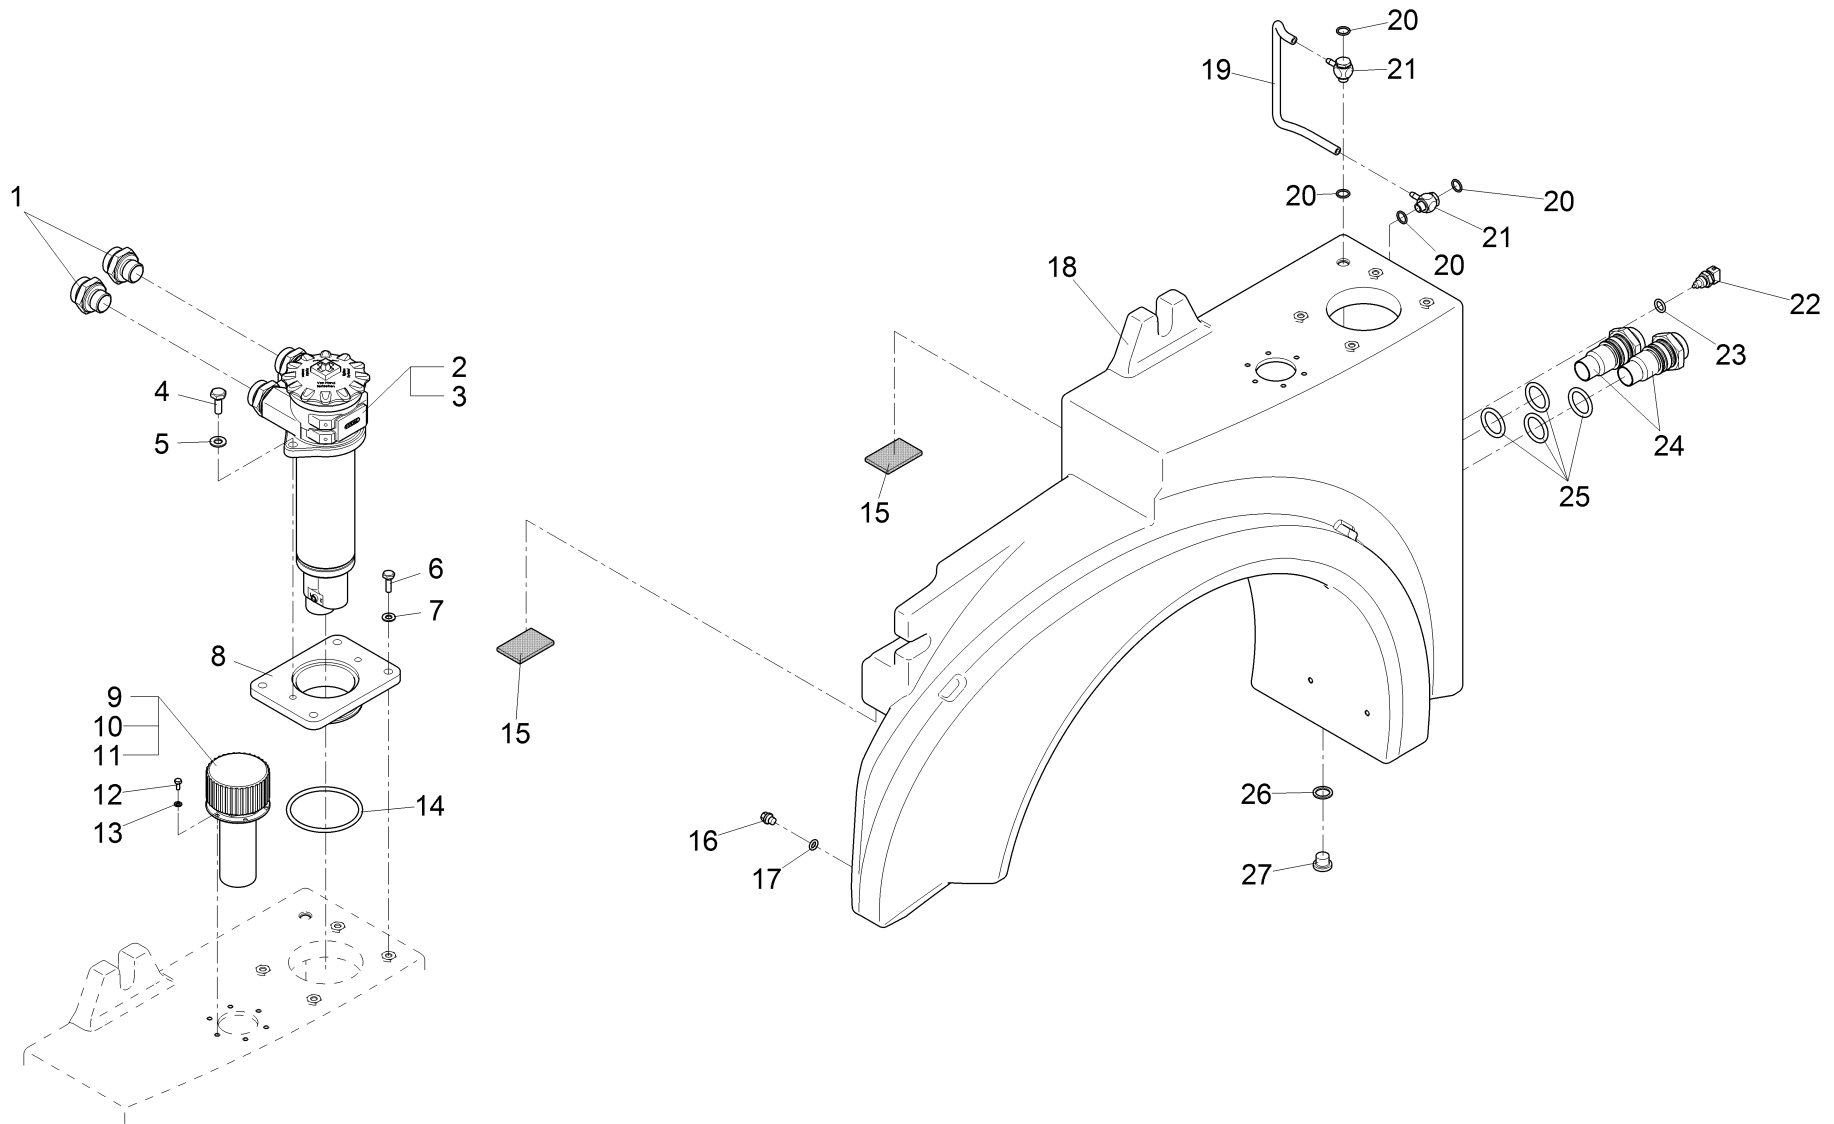

Hydrauliktank kpl CM 600 / Hydraulic tank CM 600 / Réservoir hydraulique CM 600

Pos.	Best. Nr. PN Ref.No.	Stk. k. Qty. Qté.	Bezeichnung	Einh. eit	Description	Unit Designation	Abmessungen Unité Measurement Mesurage	DIN / ISO	Bemerkungen Remarks Remarques
20	✓ 00126250	4	O-Ring ölbeständig	ST	O-ring oil resistant	PC Joint circulaire huile résistante	PCE 13x2 85 Shore		
21	✓ 01064880	2	Schwenktülle	ST	Sleeve	PC Douille	PCE		
22	✓ 01470200	1	Temperatursensor	ST	Temperature sensor	PC Capteur de temperature	PCE		
23	✓ 01112300	1	O-Ring	ST	O-ring	PC Joint circulaire	PCE 12x3 90 Shore öl- u. Kraftst.		
24	✓ 01473750	2	VR Stutzen	ST	Connection	PC Tubulure	PCE		
25	✓ 01473760	4	O-Ring	ST	O-ring	PC Joint circulaire	PCE 30x5 NBR-65 Shore A ölbeständig.		
26	✓ 01063590	1	Scheibe	ST	Washer	PC Rondelle	PCE		
27	✓ 01273840	1	Verschluss-Schraube	ST	Locking screw	PC Vis d' verroulage	PCE M18x1,5-St-N1	DINx908