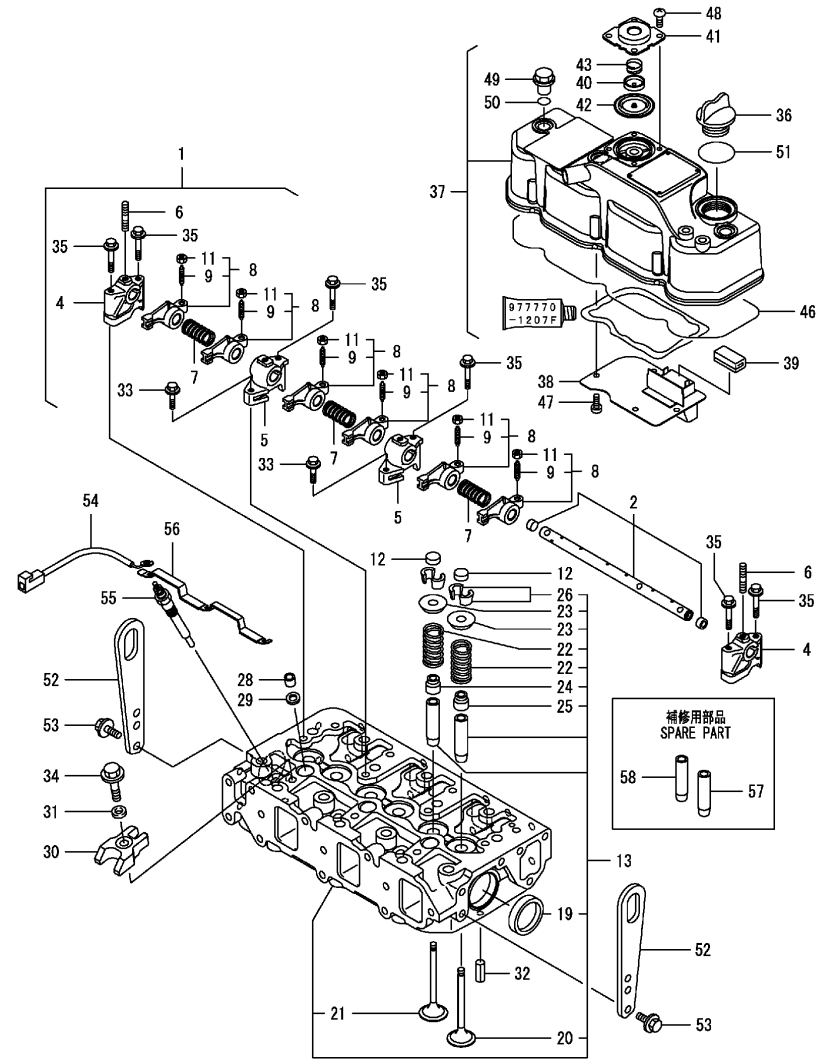

Zylinderkopf & Haube / Cylinder head & bonnet / Culasse & Capot

Zylinderkopf & Haube / Cylinder head & bonnet / Culasse & Capot

Pos.	Best. Nr. PN Ref.No.	Stk k. Qty. Qté.	Bezeichnung	Einh eit	Description	Unit Designation	Abmessungen Unité Measurement Mesurage	DIN / ISO	Bemerkungen Remarks Remarques
42	✓ 01144410	1	Membrane	ST	diaphragm	PC	PCE		
43	✓ 01045040	1	Feder	ST	Spring	PC Ressort	PCE		
46	✓ 01180010	1	Dichtung	ST	Gasket	PC Joint	PCE		
47	---	4	Ersatzteil auf Anfrage		Spare part on request		Pièce de rechange sur demande		Schraube
48	---	4	Ersatzteil auf Anfrage		Spare part on request		Pièce de rechange sur demande		Schraube
49	✓ 01165990	3	Verschlusskappe	ST	Filler cap	PC Capuchon	PCE		
50	✓ 00079280	3	O-Ring	ST	O-ring	PC Joint circulaire	PCE 1A P 12.0		
51	✓ 01144090	1	O-Ring	ST	O-ring	PC	PCE		
52	✓ 01166090	2	Motorhalterung	ST	Mounting	PC Support d' moteur	PCE		
53	✓ 01181610	4	6kt.Schraube	ST	Hex. screw	PC Vis à 6 pans	PCE M8x16		
54	✓ 01045070	1	Kabel	ST	Cable	PC Câble	PCE		
55	✓ 01166000	3	Glühkerze	ST	Glow plug	PC Bougie de préchauffage	PCE		
56	---	1	Ersatzteil auf Anfrage		Spare part on request		Pièce de rechange sur demande		Verbindungsschiene
57	---	3	Ersatzteil auf Anfrage		Spare part on request		Pièce de rechange sur demande		Führung
58	---	3	Ersatzteil auf Anfrage		Spare part on request		Pièce de rechange sur demande		Führung