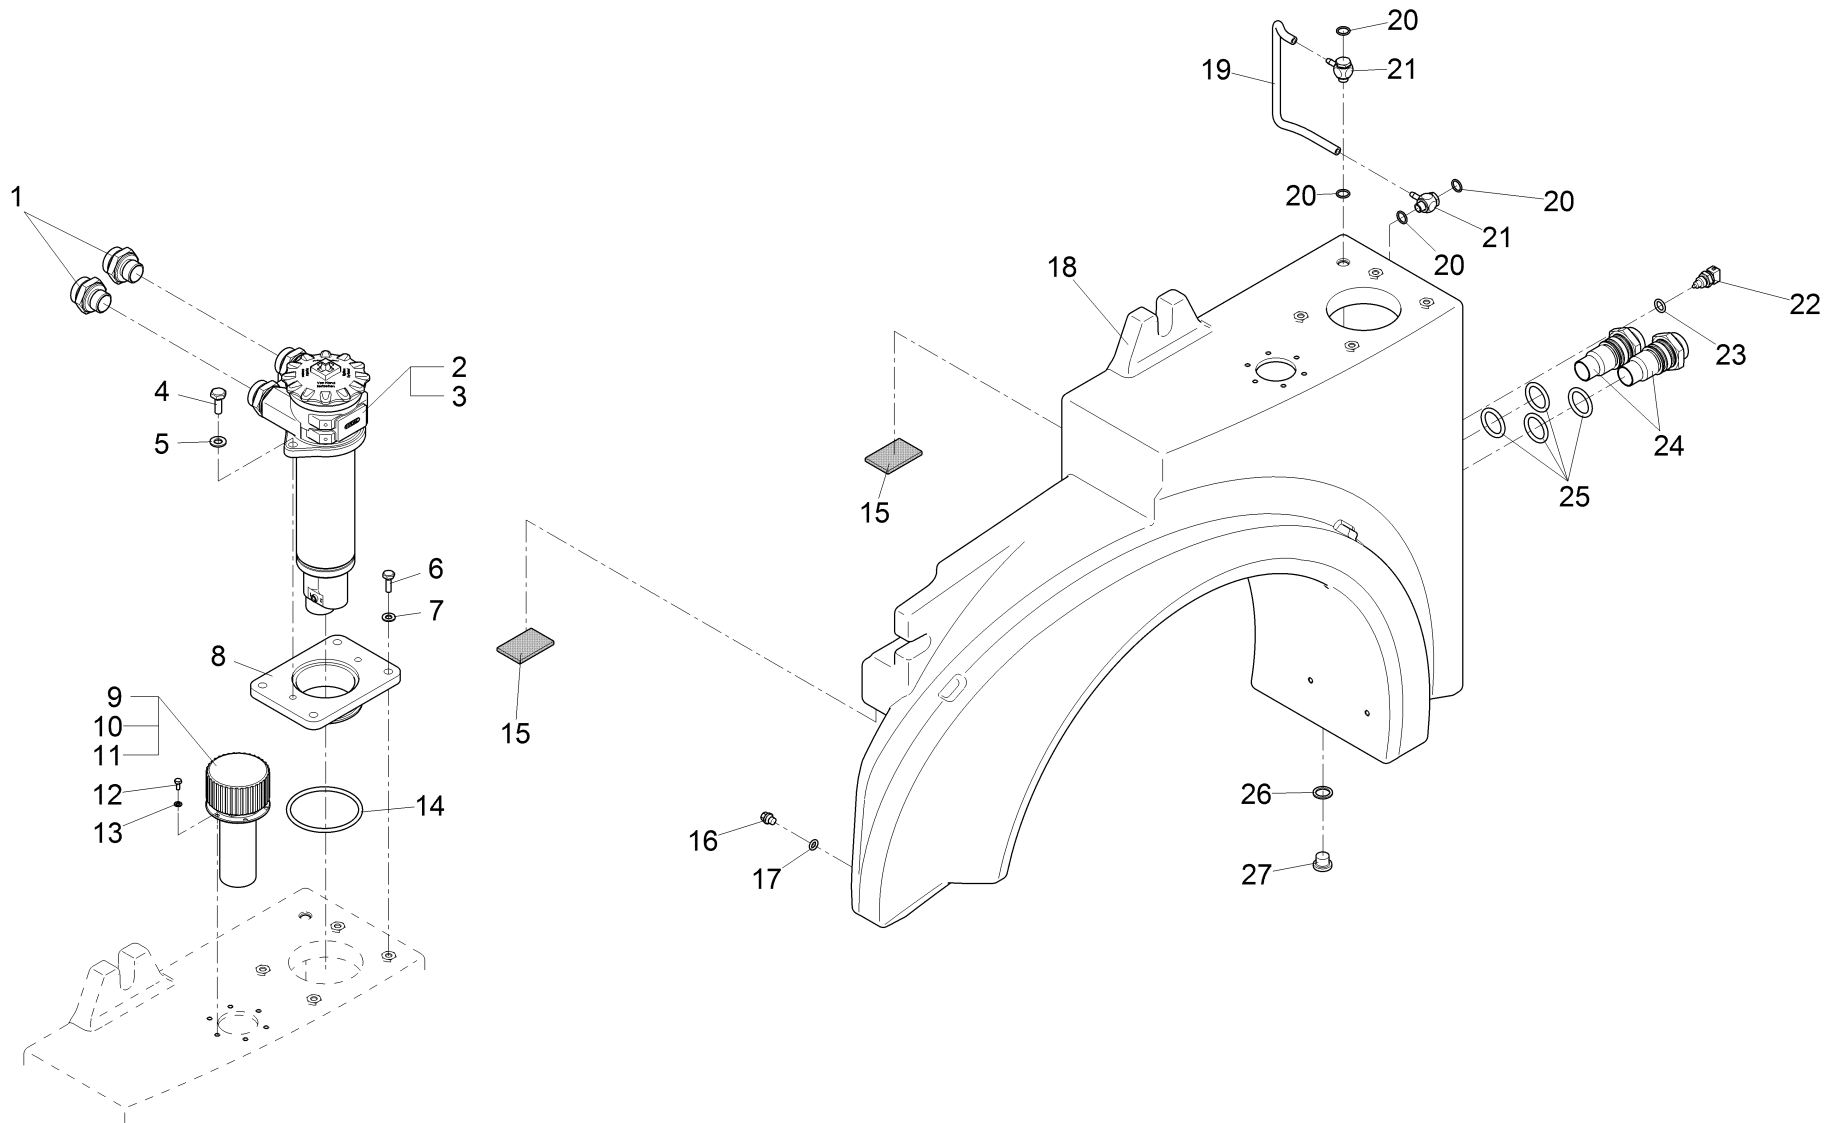

Hydrauliktank kpl CM 600 / Hydraulic tank CM 600 / Réservoir hydraulique CM 600

Pos.	Best. Nr. PN Ref.No.	Stk. Qty. Qté.	Bezeichnung	Einh. eit	Description	Unit Designation	Abmessungen Unité Measurement Mesurage	DIN / ISO	Bemerkungen Remarks Remarques
20	✓ 00126250	4	O-Ring ölbeständig	ST	O-ring oil resistant	PC Joint circulaire huile résistante	PCE 13x2 85 Shore		
21	✓ 01064880	2	Schwenktülle	ST	Sleeve	PC Douille	PCE		
22	✓ 01470200	1	Temperatursensor	ST	Temperature sensor	PC Capteur de temperature	PCE		
23	✓ 01112300	1	O-Ring	ST	O-ring	PC Joint circulaire	PCE 12x3 90 Shore öl- u. Kraftst.		
24	✓ 01473750	2	VR Stutzen	ST	Connection	PC Tubulure	PCE		
25	✓ 01473760	4	O-Ring	ST	O-ring	PC Joint circulaire	PCE 30x5 NBR-65 Shore A ölbeständig.		
26	✓ 01063590	1	Scheibe	ST	Washer	PC Rondelle	PCE		
27	✓ 01273840	1	Verschluss-Schraube	ST	Locking screw	PC Vis d' verroulage	PCE M18x1,5-St-N1	DINx908