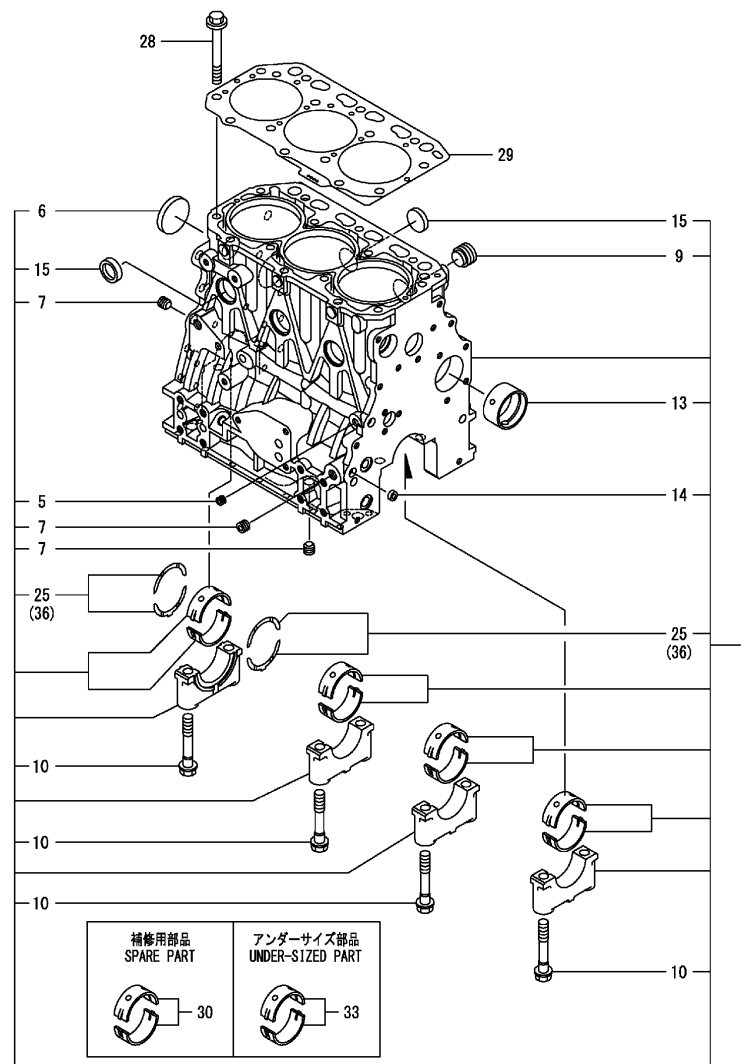

Zylinderblock / Cylinder block / Carter d'un moteur

Zylinderblock / Cylinder block / Carter d'un moteur

Pos.	Best. Nr. PN Ref.No.	Stk k. Qty. Qté.	Bezeichnung	Einheit	Description	Unit Designation	Abmessungen Unité Measurement Mesurage	DIN / ISO	Bemerkungen Remarks Remarques
1	---	1	Ersatzteil auf Anfrage		Spare part on request	Pièce de rechange sur demande			Zylinderblock kpl.
5	---	1	Ersatzteil auf Anfrage		Spare part on request	Pièce de rechange sur demande			Stopfen
6	---	1	Ersatzteil auf Anfrage		Spare part on request	Pièce de rechange sur demande			Stopfen
7	---	3	Ersatzteil auf Anfrage		Spare part on request	Pièce de rechange sur demande			Stopfen
9	---	1	Ersatzteil auf Anfrage		Spare part on request	Pièce de rechange sur demande			Stopfen
10	---	8	Ersatzteil auf Anfrage		Spare part on request	Pièce de rechange sur demande			Schraube
13	---	1	Ersatzteil auf Anfrage		Spare part on request	Pièce de rechange sur demande			Buchse
14	---	2	Ersatzteil auf Anfrage		Spare part on request	Pièce de rechange sur demande			Stopfen
15	---	6	Ersatzteil auf Anfrage		Spare part on request	Pièce de rechange sur demande			Stopfen 30
25	---	2	Ersatzteil auf Anfrage		Spare part on request	Pièce de rechange sur demande			METAL, THRUST
28	---	14	Ersatzteil auf Anfrage		Spare part on request	Pièce de rechange sur demande			Schraube
29	---	1	Ersatzteil auf Anfrage		Spare part on request	Pièce de rechange sur demande			Kopfdichtung
30	---	4	Ersatzteil auf Anfrage		Spare part on request	Pièce de rechange sur demande			METAL(MAIN
33	---	4	Ersatzteil auf Anfrage		Spare part on request	Pièce de rechange sur demande			METAL, MAIN 0.25US
36	---	1	Ersatzteil auf Anfrage		Spare part on request	Pièce de rechange sur demande			METAL, THRUST 0.25