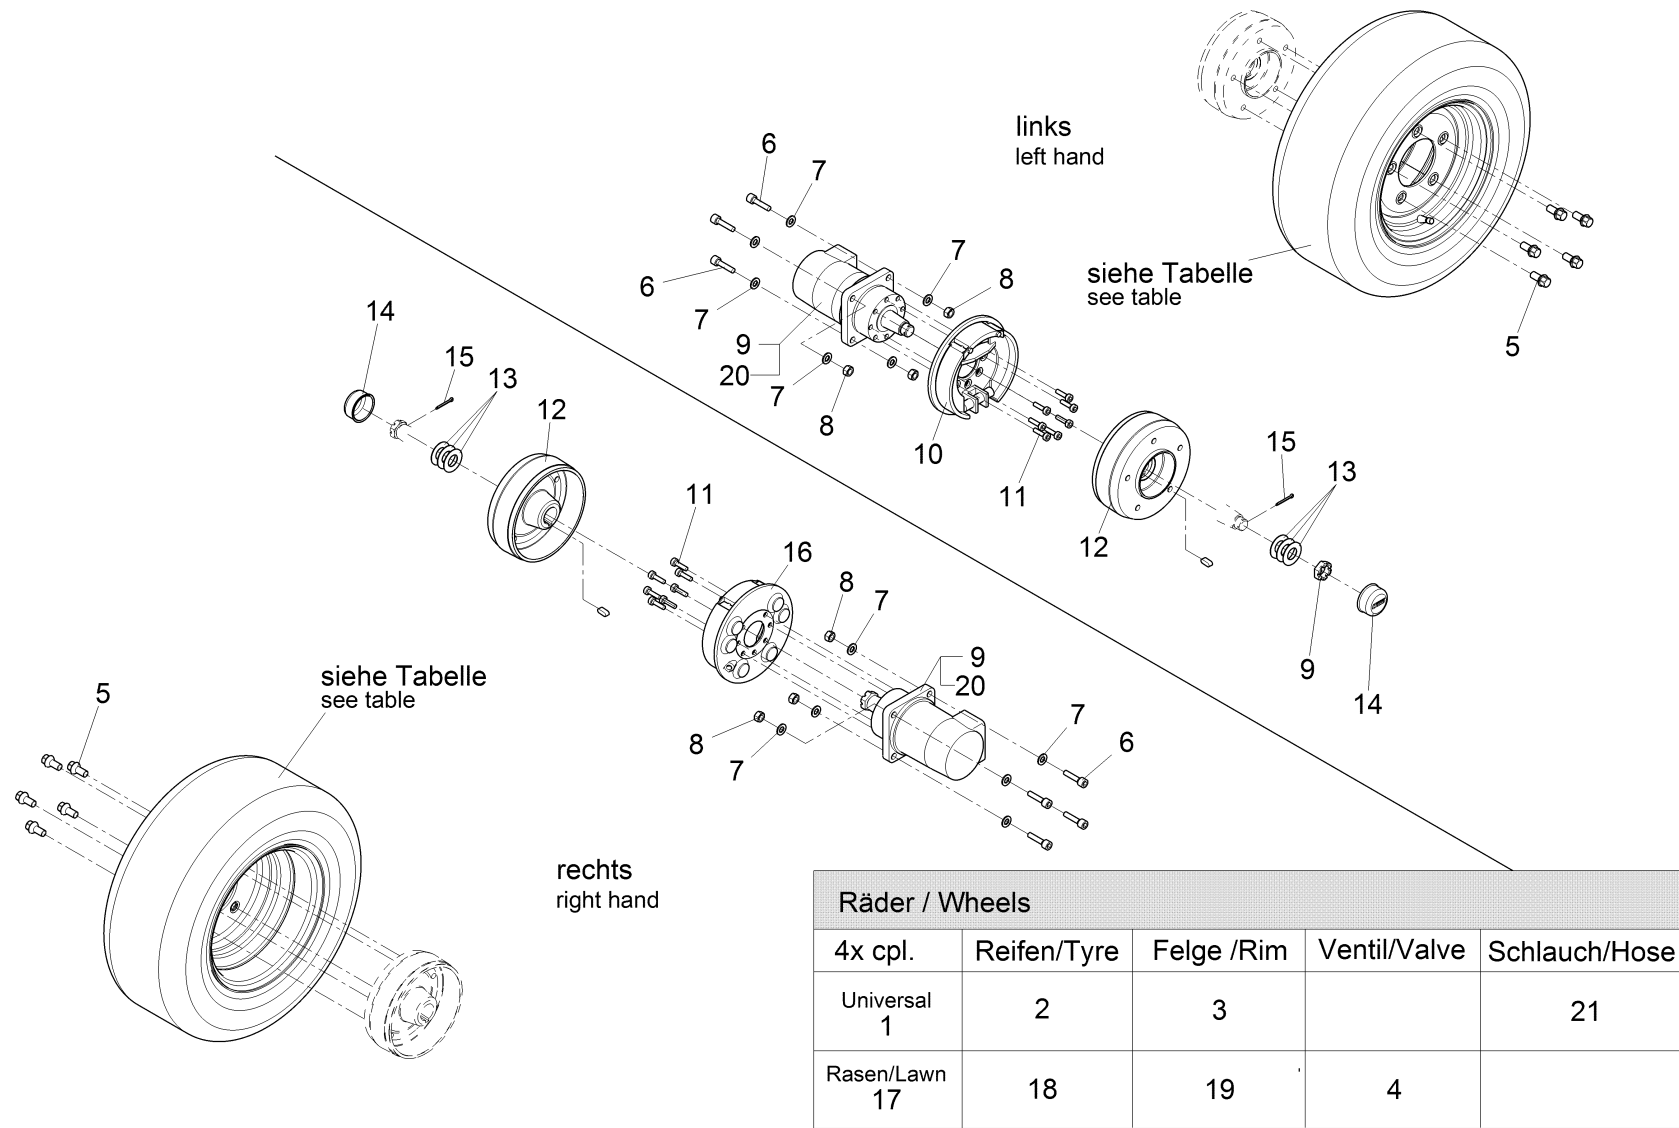

Hinterradantrieb rechts und links / Rear wheel drive R.H and L.H / Impulsion de roue arrière à droite et à gauche

Hinterradantrieb rechts und links / Rear wheel drive R.H and L.H / Impulsion de roue arrière à droite et à gauche

Pos.	Best. Nr. PN Ref.No.	Stc k. Qty. Qté.	Bezeichnung	Einh eit	Description	Unit Designation	Abmessungen Unité Measurement Mesurage	DIN / ISO	Bemerkungen Remarks Remarques
1	✓ 99301500	1	Universalbereifung 23x8.50-12	ST	Unsiiversal tyres 23x8.50-12	PC Roues universel 23x8.50-12	PCE		Inhalt: 4 Reifen, 20 x Pos.5
2	✓ 01472460	1	Reifen	ST	Tyre	PC Pneu	PCE 23x8.50-12TT 10 T539		
3	✓ 01472510	1	Felge silber	ST	Rim	PC Jante	PCE 7.00lx12		
4	✓ 01063310	1	Ventil	ST	Valve	PC Soupape	PCE Tr 415		
5	✓ 01141980	10	Kugelbundschrabe	ST	Ball flange screw	PC	PCE G14x24 8.8 A3G	DIN 74361	
6	✓ 01142110	8	Zyl.Schrabe	ST	Socket head screw	PC	PCE M12x45-10.9 A3G	DIN 912	
7	✓ 00053770	16	Scheibe	ST	Washer	PC Washer	PCE A13-140HV-St A2G	DIN 125	
8	✓ 00966210	8	6kt.Mutter	ST	Hex. Nut	PC Écrou à 6 pans	PCE M12-10	DIN 934	
9	✓ 01470050	2	Radmotor	ST	Wheel motor	PC Moteur de roues	PCE TMKW 200		
10	✓ 01165570	1	Bremse links	ST	Brake L.H.	PC Frein à gauche	PCE	Seite/Page 50	
11	✓ 00132870	14	Zylinderschrabe	ST	Socket head screw	PC Vis de cylindre	PCE M10x30-10.9-Tuflok		
12	✓ 01142230	2	Bremstrommel	ST	Brake drum	PC Tambour de freins	PCE		
13	✓ 01470740	6	Scheibe	ST	Washer	PC Rondelle	PCE		
14	✓ 01064780	2	Abdeckkappe	ST	Cap	PC Bonnet	PCE		
15	✓ 01143830	2	Splint	ST	split pin	PC	PCE 4x36-St A3G	ISO 1234	
16	✓ 01165580	1	Bremse rechts	ST	Brake R.H.	PC Frein à droite	PCE	Seite/Page 52	
17	✓ 99301600	1	Rasenbereifung 23x10.5-12	ST	Lawn tyres 23x10.50-12	PC Roues pour le herbe 23x10.50-12	PCE		Inhalt: 4 Reifen, 20 x Pos.5
18	✓ 01472620	1	Reifen	ST	Tyre	PC Pneu	PCE 23x10.50-12TL 6 T539		
19	✓ 01472700	1	Felge silber	ST	Rim	PC Jante	PCE 7.00lx12x4.0		
20	✓ 01473910	1	Dichtsatz	ST	Gasket set	PC Kit de joints plads	PCE		
21	✓ 01474590	1	Schlauch	ST	Hose	PC Tuyau	PCE 23x8.50/10.50-12 TR13		

Index: 97120737-97120562

49