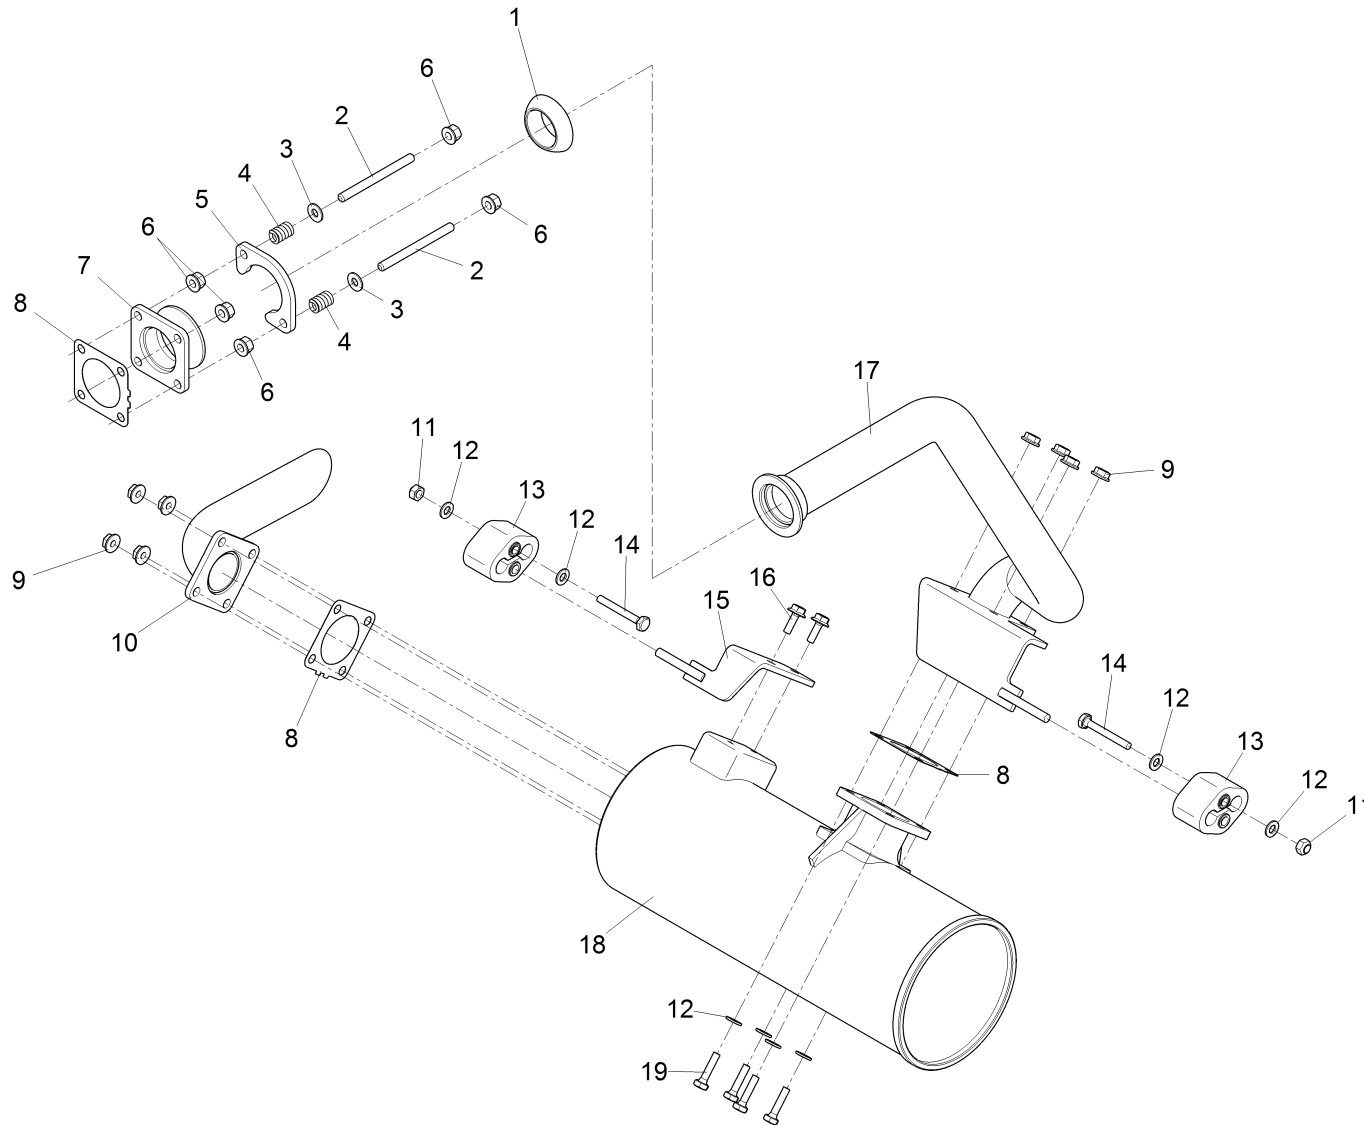

Abgasanlage, kpl. / Exhaust system / Système d'échappement

Abgasanlage, kpl. / Exhaust system / Système d'échappement

Pos.	Best. Nr. PN Ref.No.	Stc k. Qty. Qté.	Bezeichnung	Einheit	Description	Unit Designation	Abmessungen Unité Measurement Mesurage	DIN / ISO	Bemerkungen Remarks Remarques
1	✓ 01472400	1	Kugelstutzen Bronze	ST	Connection	PC Raccord	PCE		
2	✓ 01271380	2	Stiftschraube	ST	Stud screw	PC Goujon	PCE		
3	✓ 00740090	2	Sperrkantscheibe	ST	Detent edged washer	PC Detent edged washer	PCE SKM-8-8.8 dac		
4	✓ 00550410	2	Druckfeder	ST	Pressure spring	PC Ressort à pression	PCE		
5	---	1	Ersatzteil auf Anfrage		Spare part on request	Pièce de rechange sur demande			90600677 Überwurfblech Auspuff
6	✓ 01143770	6	Bundmutter	ST	Union nut	PC Écrou épaulée	PCE M8 Helicoil Screwlock		
7	✓ 01471060	1	Auspuff-Flansch, vollst.	ST	Exhaust flange	PC Bride d'echappement	PCE		
8	✓ 01184520	3	Auspuffdichtung	ST	Gasket exhaust	PC Joint d'échappement	PCE		
9	✓ 01133210	8	Sicherungsmutter	ST	Locknut	PC	PCE 100VG M8 A3G		
10	✓ 01471380	1	Endrohr, vollst.	ST	Tail pipe	PC Tube finale	PCE		
11	✓ 00051510	2	6kt.Mutter	ST	Hex. Nut	PC Écrou à 6 pans	PCE M8-8 A2G	DIN 985	
12	✓ 00053750	8	Scheibe	ST	Washer	PC Washer	PCE A8,4-140HV-St A2G	DIN 125	
13	✓ 00870110	2	Gummipuffer	ST	Rubber buffer	PC Butoir en caoutchouc	PCE		
14	✓ 00053130	2	6kt.Schraube	ST	Hexagon screw	PC Vis à 6 pans	PCE M8x55-8.8 A2G	DIN 933	
15	✓ 01471400	1	Halter, vollst.	ST	Retainer	PC Support	PCE		
16	✓ 00959310	2	6kt.Schraube	ST	Hex.bolt	PC Vis à 6 pans	PCE M8x20 W151-90-flZnnc		
17	✓ 01471390	1	Abgasrohr, vollst.	ST	Tail pipe	PC Tuyau d'échappement	PCE		
18	✓ 01470910	1	Auspufftopf	ST	Muffler	PC Pot d'echappement	PCE		
19	✓ 00053110	4	6kt.Schraube	ST	Hexagon screw	PC Vis à 6 pans	PCE M8x30-8.8 A2G	DIN 933