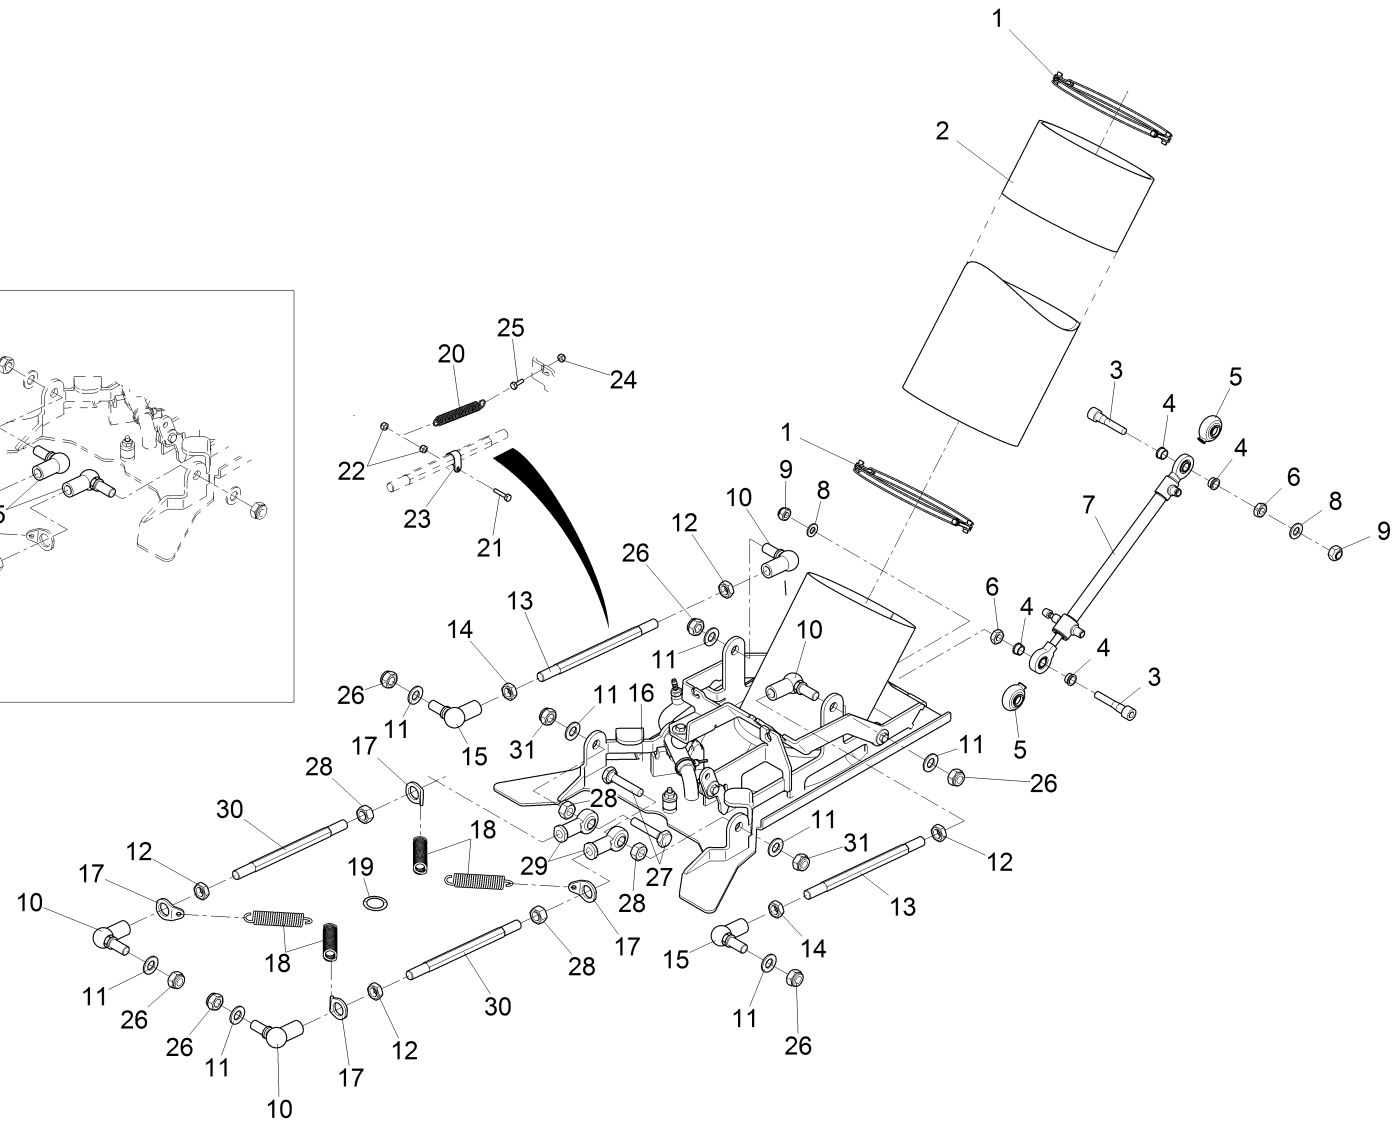

Absaugung Basis kpl S / Base suction unit S / Unité d'aspiration de base S

Absaugung Basis kpl S / Base suction unit S / Unité d'aspiration de base S

Pos.	Best. Nr. PN Ref.No.	Stc k. Qty. Qté.	Bezeichnung	Einh eit	Description	Unit Designation	Abmessungen Unité Measurement Mesurage	DIN / ISO	Bemerkungen Remarks Remarques
1	✓ 00866660	2	Drahtschlauchklemme	ST	Wire hose clip	PC Collier de tuyau	PCE 177/190		
2	✓ 01161240	1	Saugschlauch	ST	Suction hose	PC Tuyau d'aspiration	PCE		
3	✓ 01492100	1	Zylinderschraube	ST	Socket head screw	PC Vis cylindrique	PCE M12X55-8.8 A2G	ISO 4762	
4	✓ 01472810	4	Distanzring	ST	Spacer ring	PC Anneau de distance	PCE		
5	✓ 01471470	2	Gummischutzkappe	ST	Rubber protection cap	PC Bonnet de protection à caoutchouc	PCE		
6	✓ 00025270	2	6kt.Mutter	ST	Hex. Nut	PC Écrou à 6 pans	PCE M12-17H A3G	DIN 936	
7	✓ 01470240	1	Hydraulikzylinder	ST	Hydraulic cylinder	PC Cylindre hydraulique	PCE		
8	✓ 00053770	2	Scheibe	ST	Washer	PC Washer	PCE A13-140HV-St A2G	DIN 125	
9	✓ 00051490	2	6kt.Mutter	ST	Hex. Nut	PC Écrou à 6 pans	PCE M12-6 A3G	DIN 985	
10	✓ 00101440	4	Winkelgelenk	ST	Hinged joint	PC Hinged joint	PCE CS19-LH		
11	✓ 00053780	8	Scheibe	ST	Washer	PC Washer	PCE A15-140HV-St A2G	DIN 125	
12	✓ 00101480	4	6kt.Mutter	ST	Hex. Nut	PC Écrou à 6 pans	PCE M14x1,5LH-17H A3G	DIN 936	
13	✓ 01166560	2	Gewindesechskant	ST	Thread hexagon	PC Boulon fileté à 6 pans	PCE		
14	✓ 00053740	2	6kt.Mutter	ST	Hex. Nut	PC Écrou à 6 pans	PCE M14x1,5-17H A3G	DIN 936	
15	✓ 00522370	2	Winkelgelenk	ST	Hinged joint	PC Hinged joint	PCE CS19/M A3G		
16		1	Modul Absaugung Basis kpl		Base suction unit	Unité d'aspiration de base		Seite/Page 20	
17	✓ 01472550	4	Lasche	ST	Mounting link	PC Eclisse	PCE		
18	✓ 00054640	4	Zugfeder	ST	Tension spring	PC Ressort de traction	PCE		
19	✓ 01471460	1	Ring	ST	Ring	PC Anneau	PCE		
20	✓ 00058510	1	Zugfeder	ST	Tension spring	PC Ressort de traction	PCE		
21	✓ 00053030	1	6kt.Schraube	ST	Hexagon screw	PC Vis à 6 pans	PCE M6x25-8.8 A2G	DIN 933	
22	✓ 00051520	2	6kt.Mutter	ST	Hex. Nut	PC Écrou à 6 pans	PCE M6-6 A2G	DIN 985