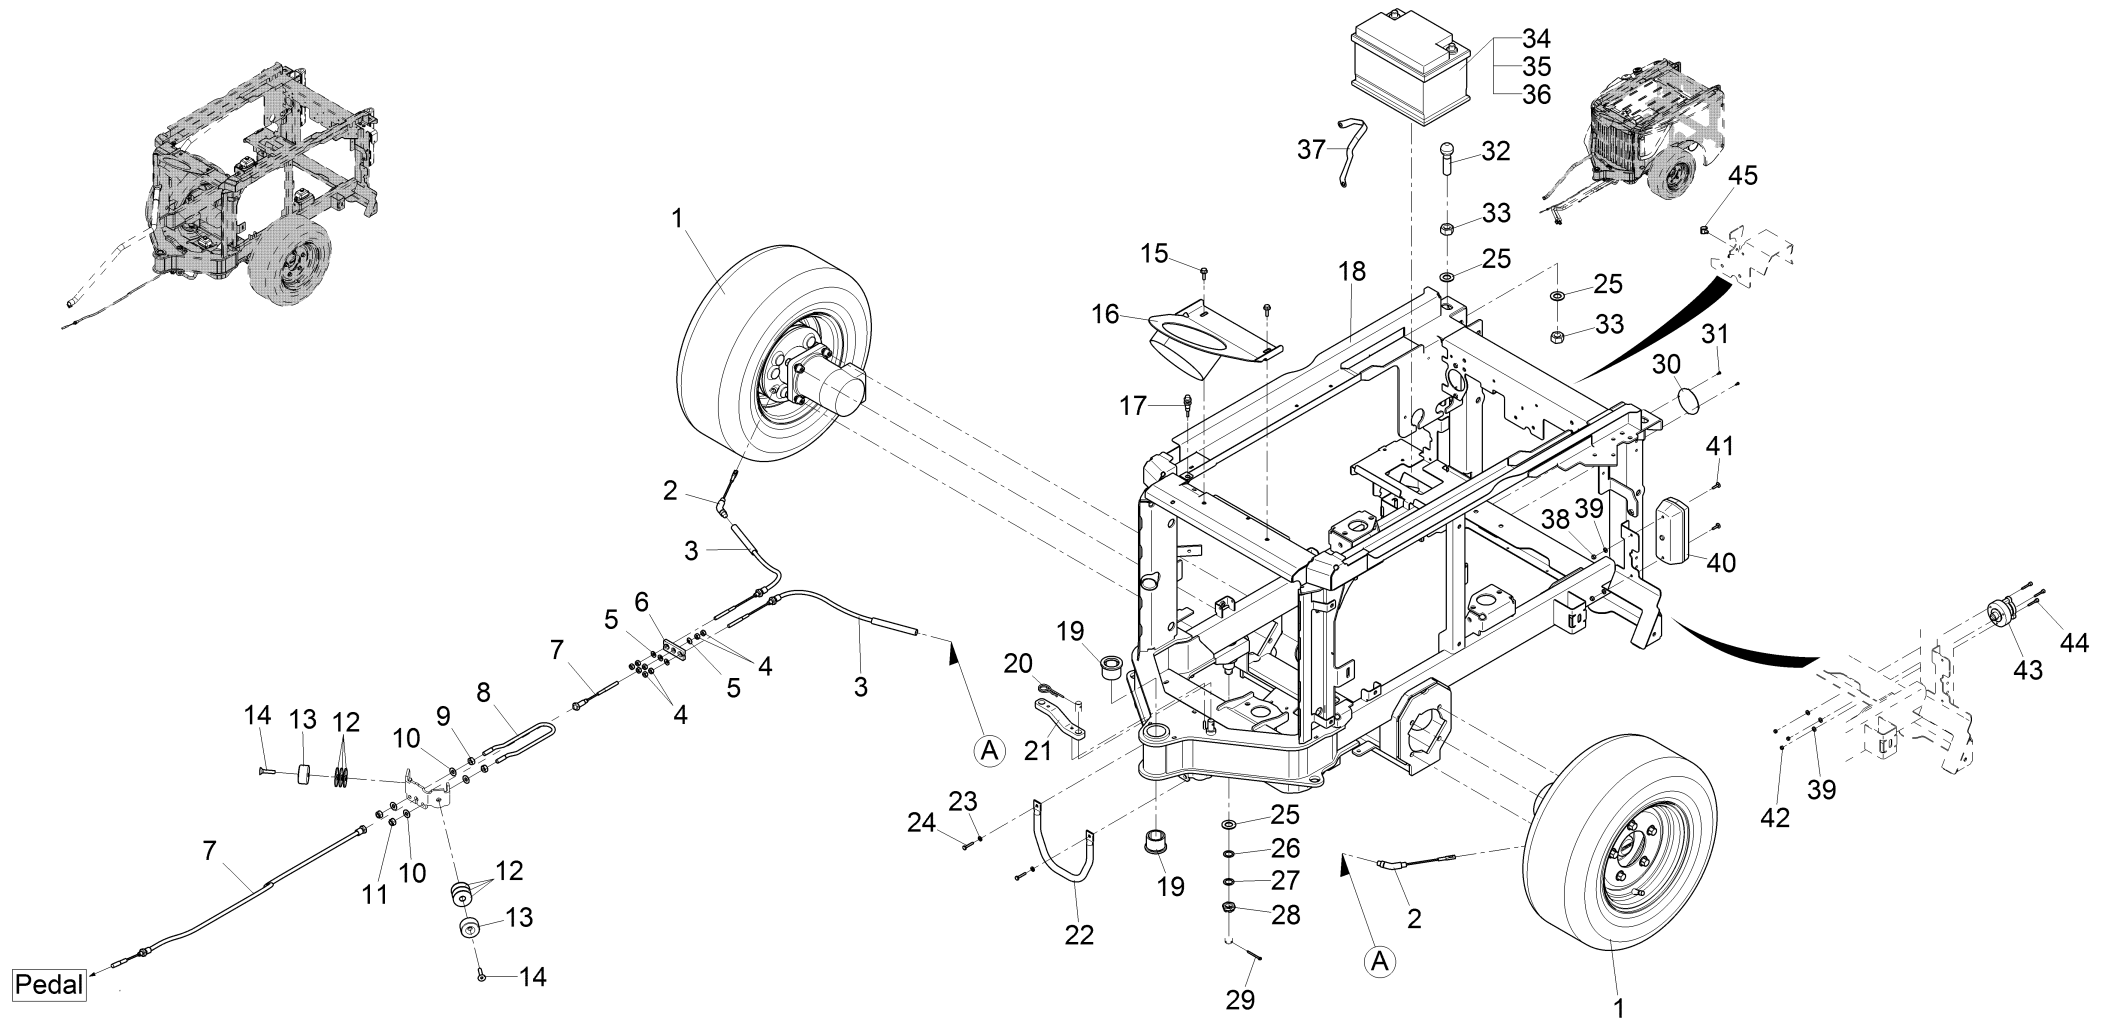

Basis Hinterwagen, Teil 1 - Hinterräder / Basis rear car, part 1 - Rear wheels / Châssis d'arrière, première partie - Roues arrière

Basis Hinterwagen, Teil 1 - Hinterräder / Basis rear car, part 1 - Rear wheels / Châssis d'arrière, première partie - Roues arrière

Pos.	Best. Nr. PN Ref.No.	Stc k. Qty. Qté.	Bezeichnung	Einh eit	Description	Unit Designation	Abmessungen Unité Measurement Mesurage	DIN / ISO	Bemerkungen Remarks Remarques
1		1	Hinterradantrieb rechts und links		Rear wheel drive R.H and L.H	Impulsion de roue arrière à droite et à gauche			Seite/Page 48
2	✓ 01471430	2	Seilzugadapter	ST	Linkage adapter	PC	Adapteur pour câble de traction	PCE	
3	✓ 01470230	2	Bremsseil Hinterwagen	ST	Brake cable rear	PC	Câble de frein (véhiculé arrière)	PCE	
4	✓ 00053350	8	6kt.Mutter	ST	Hex. Nut	PC	Écrou à 6 pans	PCE M8-8 A2G	DIN 934
5	✓ 00126070	4	Kugelscheibe	ST	Ball washer	PC	Rondelle de boule	PCE C-8.4	DIN 6319
6	✓ 01091990	1	Ausgleichblech	ST	Plate	PC	Plaque	PCE	
7	✓ 01470260	1	Bremsseil Vorderwagen	ST	Brake cable front	PC	Câble de frein (véhiculé avant)	PCE	
8	✓ 01471450	1	Bügel	ST	Bracket	PC	Étrier	PCE	
9	✓ 00053360	2	6kt.Mutter	ST	Hex. Nut	PC	Écrou à 6 pans	PCE M10-8 A3G	DIN 934
10	✓ 00740290	4	Sperrkantscheibe	ST	Detent edged washer	PC	Detent edged washer	PCE SKM-10	
11	✓ 00051500	2	6kt.Mutter	ST	Hex. Nut	PC	Écrou à 6 pans	PCE M10-6 A2G	DIN 985
12	✓ 00954200	6	Scheibe	ST	Washer	PC	Rondelle	PCE 17-140HV-St A3G	DIN 9021
13	✓ 01062780	2	Anschlagpuffer	ST	Stop buffer	PC	Armortisseur	PCE	
14	✓ 01174660	2	Senkschraube	ST	Countersunk screw	PC	Vis à tête fraisée	PCE M10x50-8.8 A3G	DIN 7991
15	✓ 00959230	2	6kt.Schraube	ST	Hex.bolt	PC	Vis à 6 pans	PCE M8x25 W151-90-flZnnc	
16	---	1	Ersatzteil auf Anfrage		Spare part on request		Pièce de rechange sur demande		96138185 Schlauchhalter, vollst
17	✓ 01221760	1	Rohrschalter	ST	Switch	PC	Switch	PCE	
18	✓ 03016220	1	Hinterwagen, vollst.	ST	Rear carriage	PC	Véhiculé arrière	PCE	
19	✓ 01061260	2	Gleitlagerbuchse	ST	Slide bearing bush	PC	Douille de palier lisse	PCE	
20	✓ 00861550	1	Federstecker	ST	Cotter pin	PC	Goupille à ressort	PCE 4,0 A2G	DIN 11024