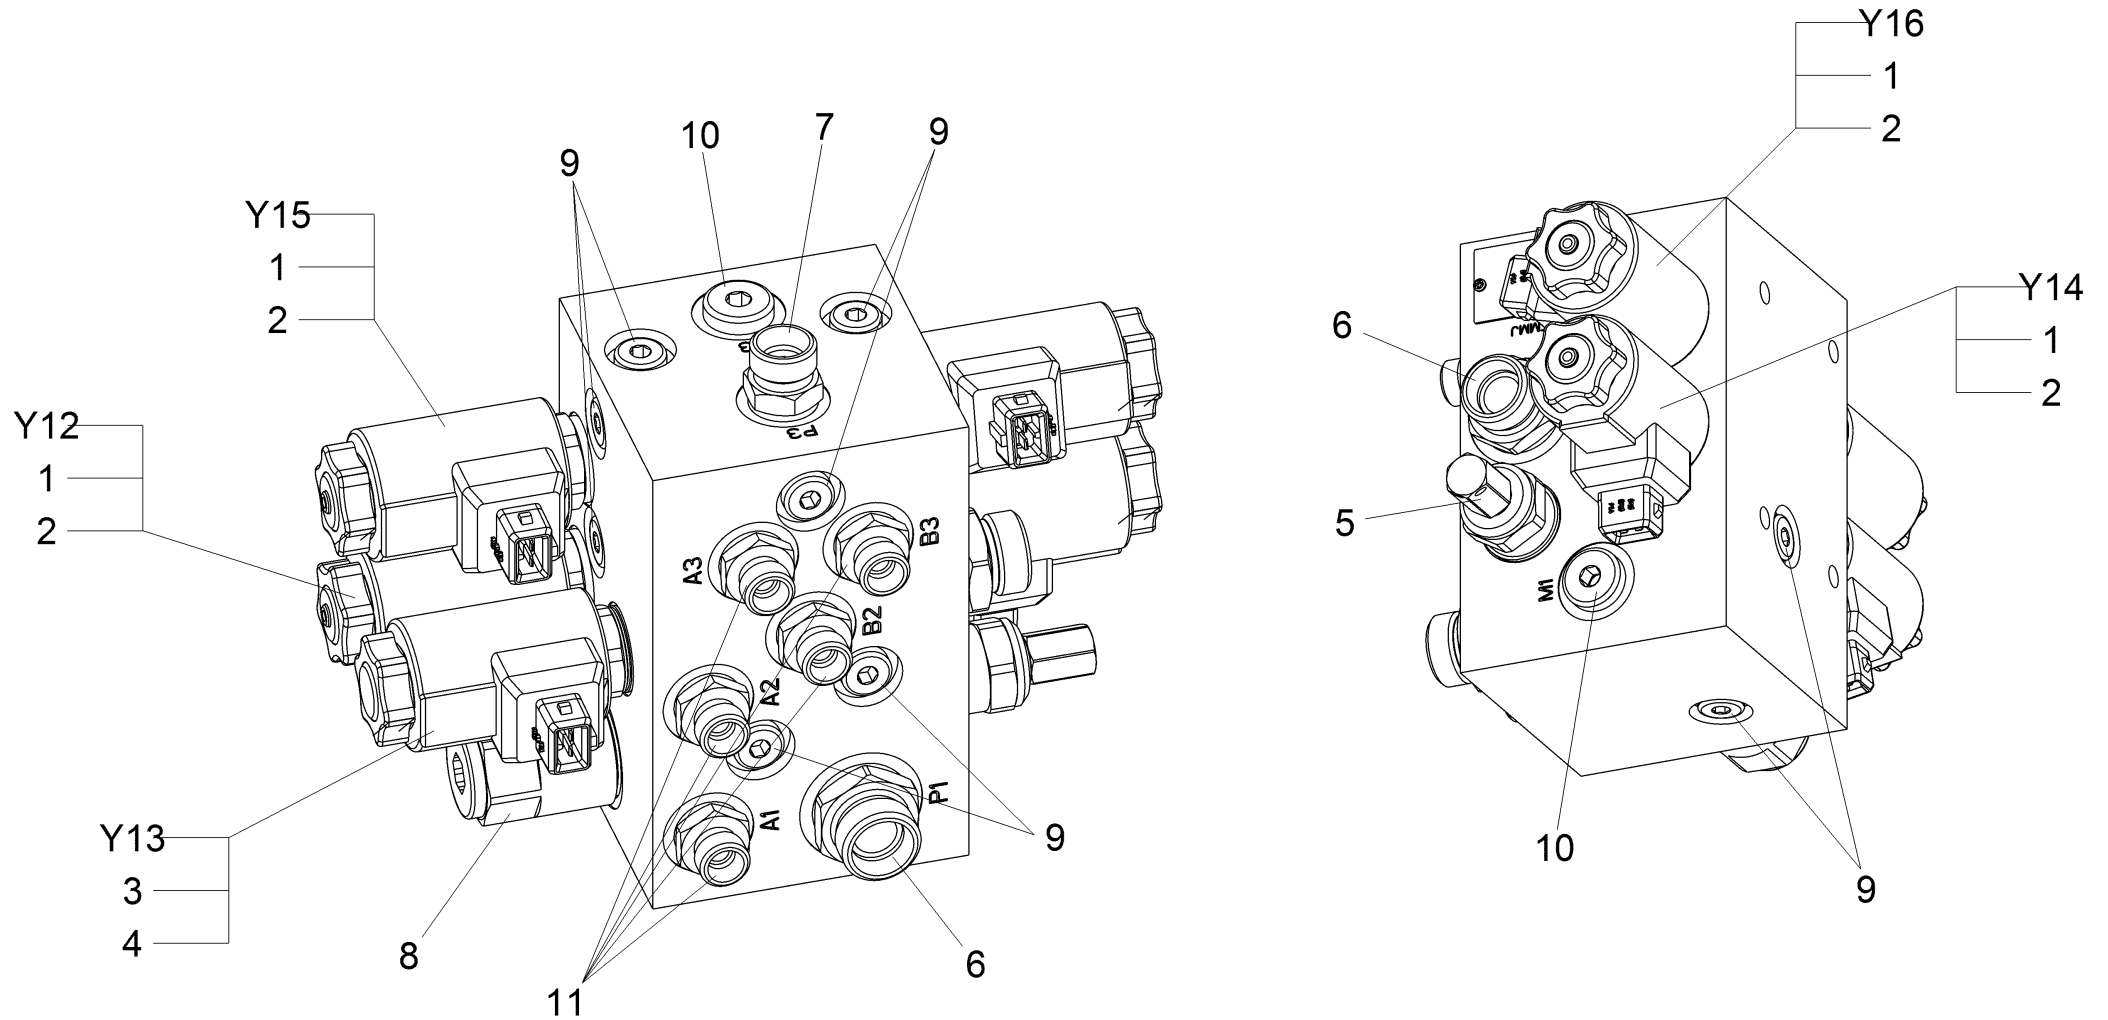

Steuerblock 1 / Valve manifold 1 / Bloc de command hydraulique 1

Steuerblock 1 / Valve manifold 1 / Bloc de command hydraulique 1

Pos.	Best. Nr. PN Ref.No.	Stc k. Qty. Qté.	Bezeichnung	Einh eit	Description	Unit Designation	Abmessungen Unité Measurement Mesurage	DIN / ISO	Bemerkungen Remarks Remarques
1	✓ 01141700	1	Dichtungssatz	ST	Sealing kit	PC Kit de joints plads	PCE		
2	✓ 01141590	1	Magnetspule	ST	Solenoid coil	PC Bobine	PCE		
3	✓ 01145550	1	Dichtsatz	ST	Gasket set	PC Kit de joints pads	PCE		
4	✓ 01473180	1	Magnetspule	ST	Solenoid coil	PC Bobine	PCE	MAG-SP D36 12D JT 17W	
5	✓ 01471270	1	Ventil	ST	Valve	PC Clapet	PCE	VALV MAX VM01 HDM10 T.95-210	
6	✓ 01145620	2	ger.Einschraubvers chraubg.	ST	Straight screw connection	PC Embout rectiligne	PCE	15-PLR-ED OMD A3C	
7	✓ 01472980	1	Verschraubung	ST	Screwing	PC Fermeture	PCE	GE12LR 1x4 ED OMD CF	
8	✓ 01472190	1	Stromregelventil	ST	Current regulator	PC Régulateur de débit	PCE	MVR-3D-10-90-2 S665	
9	✓ 01145670	9	Verschluss-Schraube	ST	Locking screw	PC Vis de fermeture	PCE	"ED VSTI G1/8"" A3C"	
10	✓ 01145600	2	Verschluss-Schraube	ST	Locking screw	PC Vis de fermeture	PCE	"ED VSTI G1/4"" A3C"	
11	✓ 01142180	5	Gerade Verschraubung	ST	Straight screw connection	PC Embout rectiligne	PCE	L10-G1/4 A-A3G	
Y12	✓ 01141630	1	Wegeventil	ST	Directional control valve	PC Distributeur à commande par déplacement	PCE		Umlauf Geräteträger
Y13	✓ 01470110	1	Wegeventil	ST	Directional control valve	PC Distributeur à commande par déplacement	PCE	WR22GEA5-5 12D JT	Geräteträger Schwimmstellung
Y14	✓ 01141630	1	Wegeventil	ST	Directional control valve	PC Distributeur à commande par déplacement	PCE		Geräteträger heben
Y15	✓ 01141630	1	Wegeventil	ST	Directional control valve	PC Distributeur à commande par déplacement	PCE		Besen breit